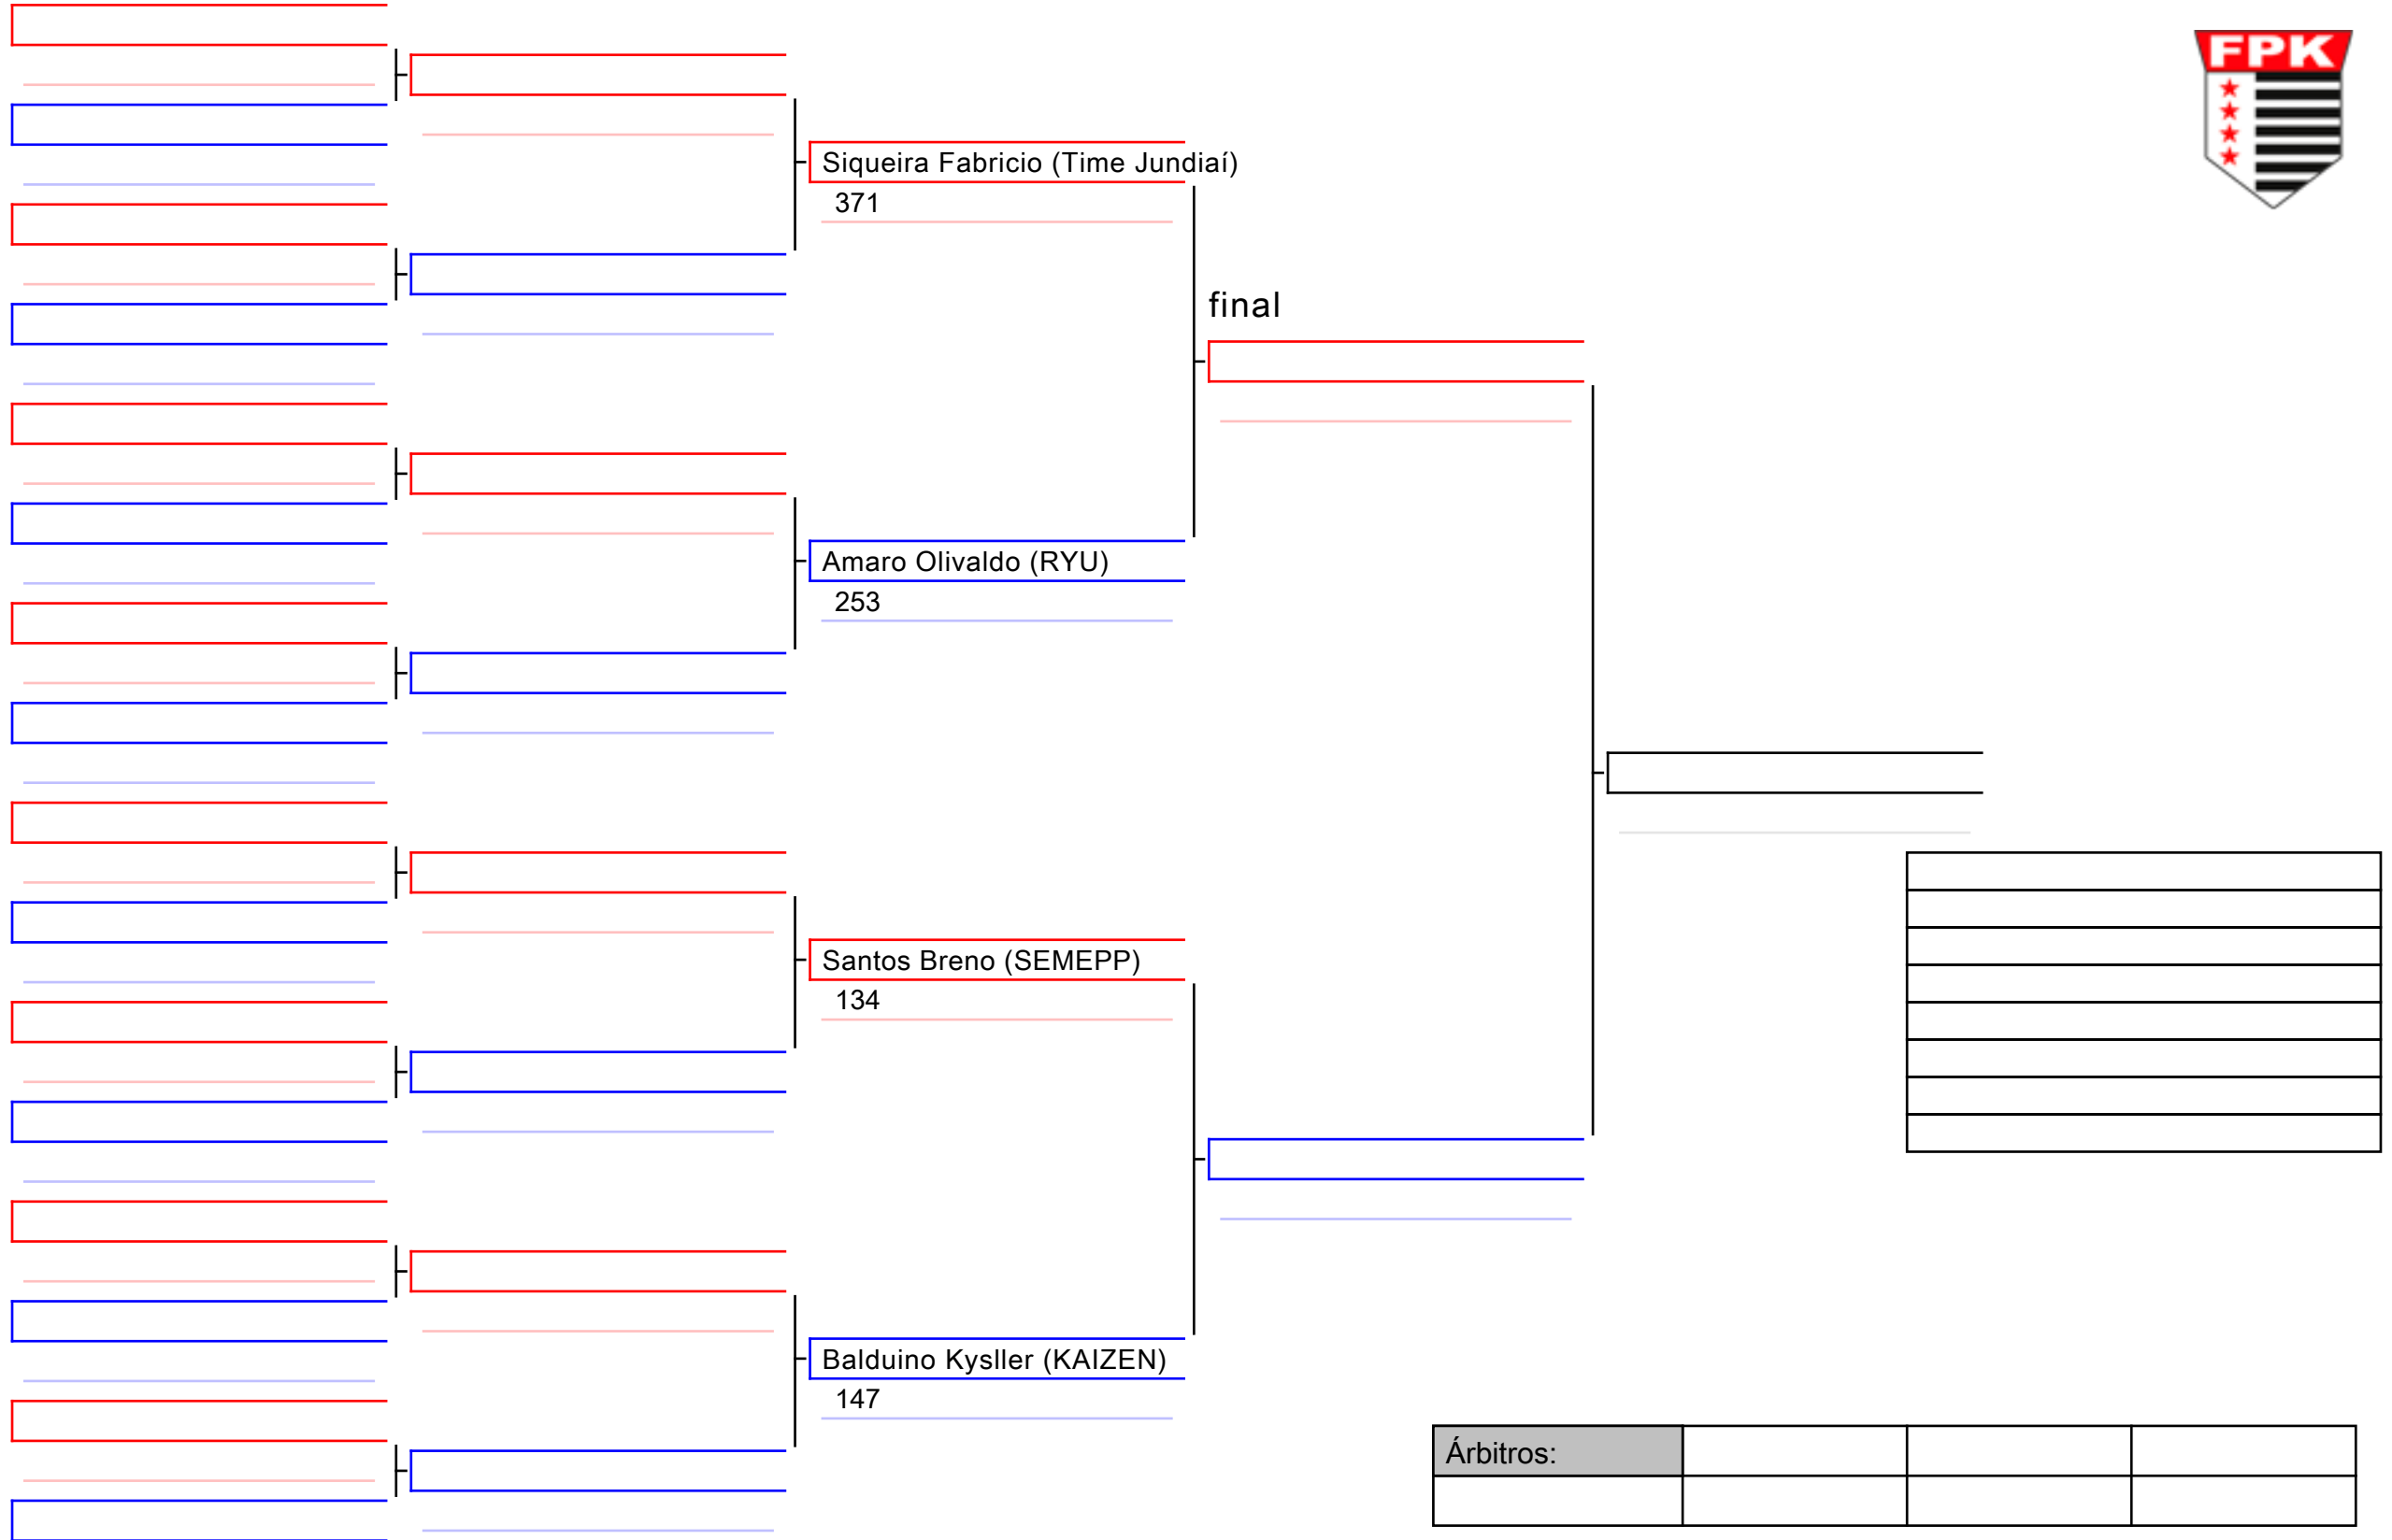

178 SHIAI Sênior Masculino (2º kyu e acima | -60 kg.)

I Etapa do Campeonato Paulista - Lençóis Paulista, BRA

Tatami
1 13:14

Area
1/1

Árbitros: