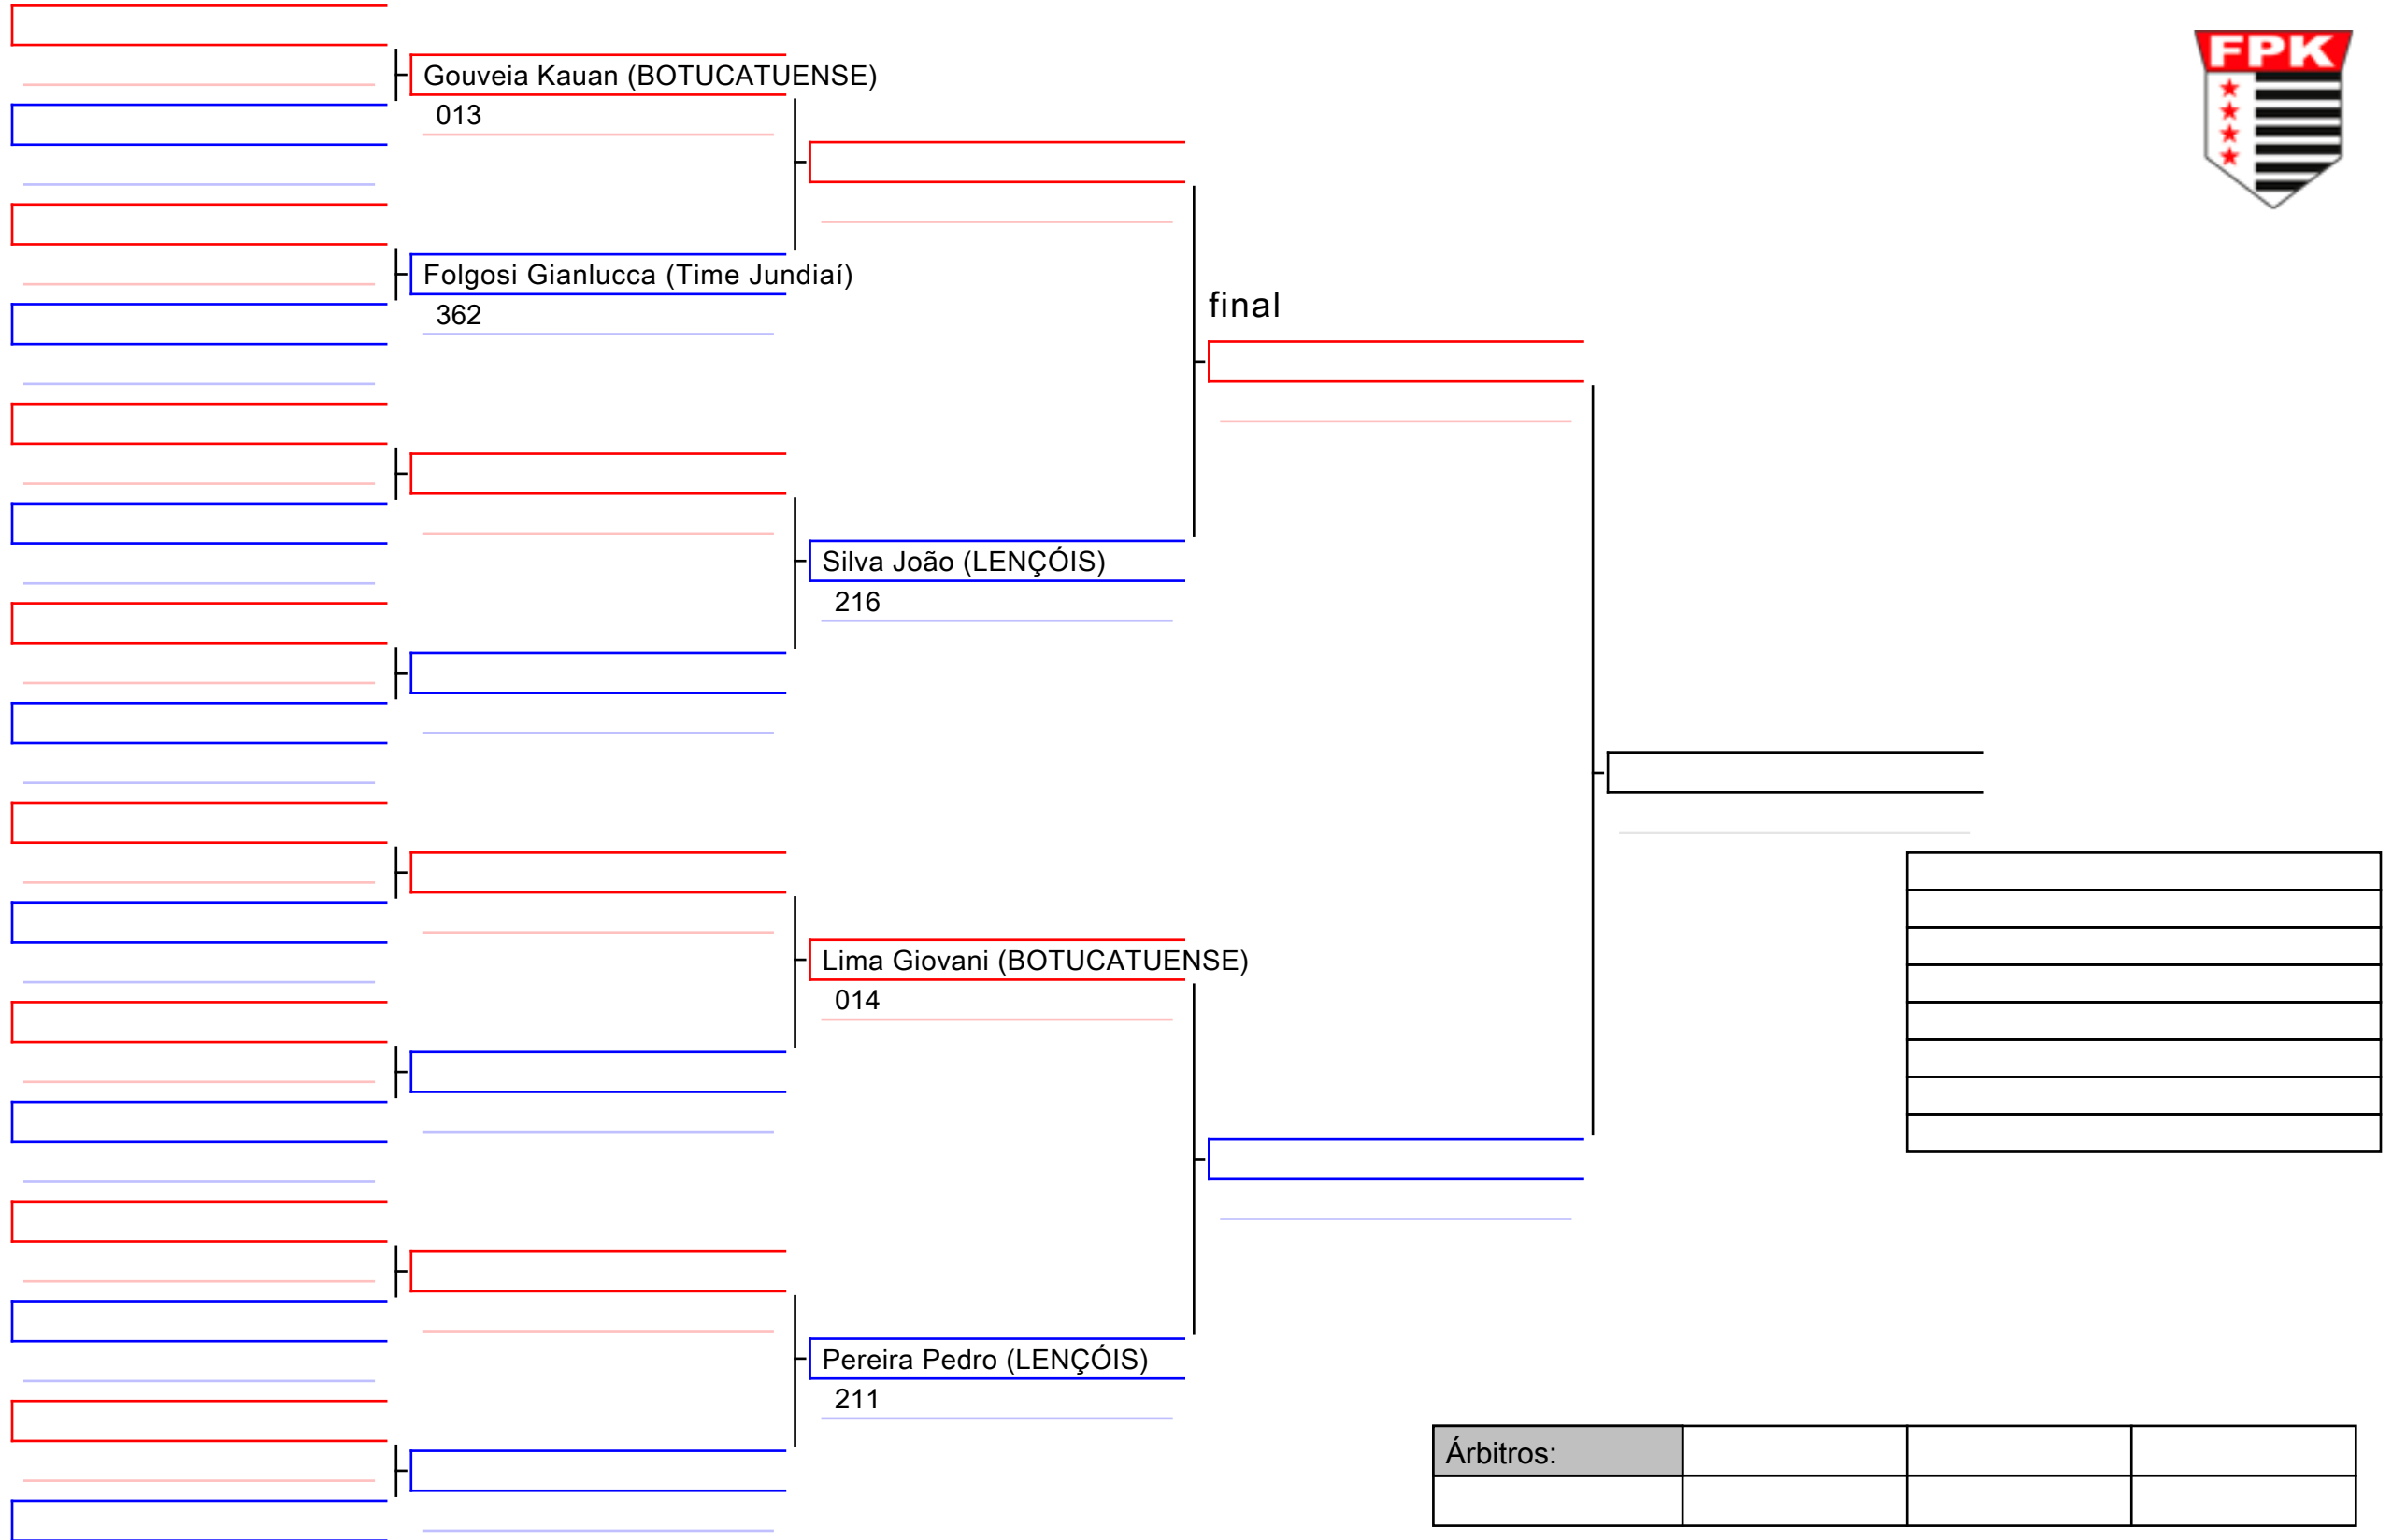

029 KATA Sub 21 Masculino (6° kyu à 3° kyu)

I Etapa do Campeonato Paulista - Lençóis Paulista, BRA

Tatami
4 09:59

Area
1/1

Árbitros: