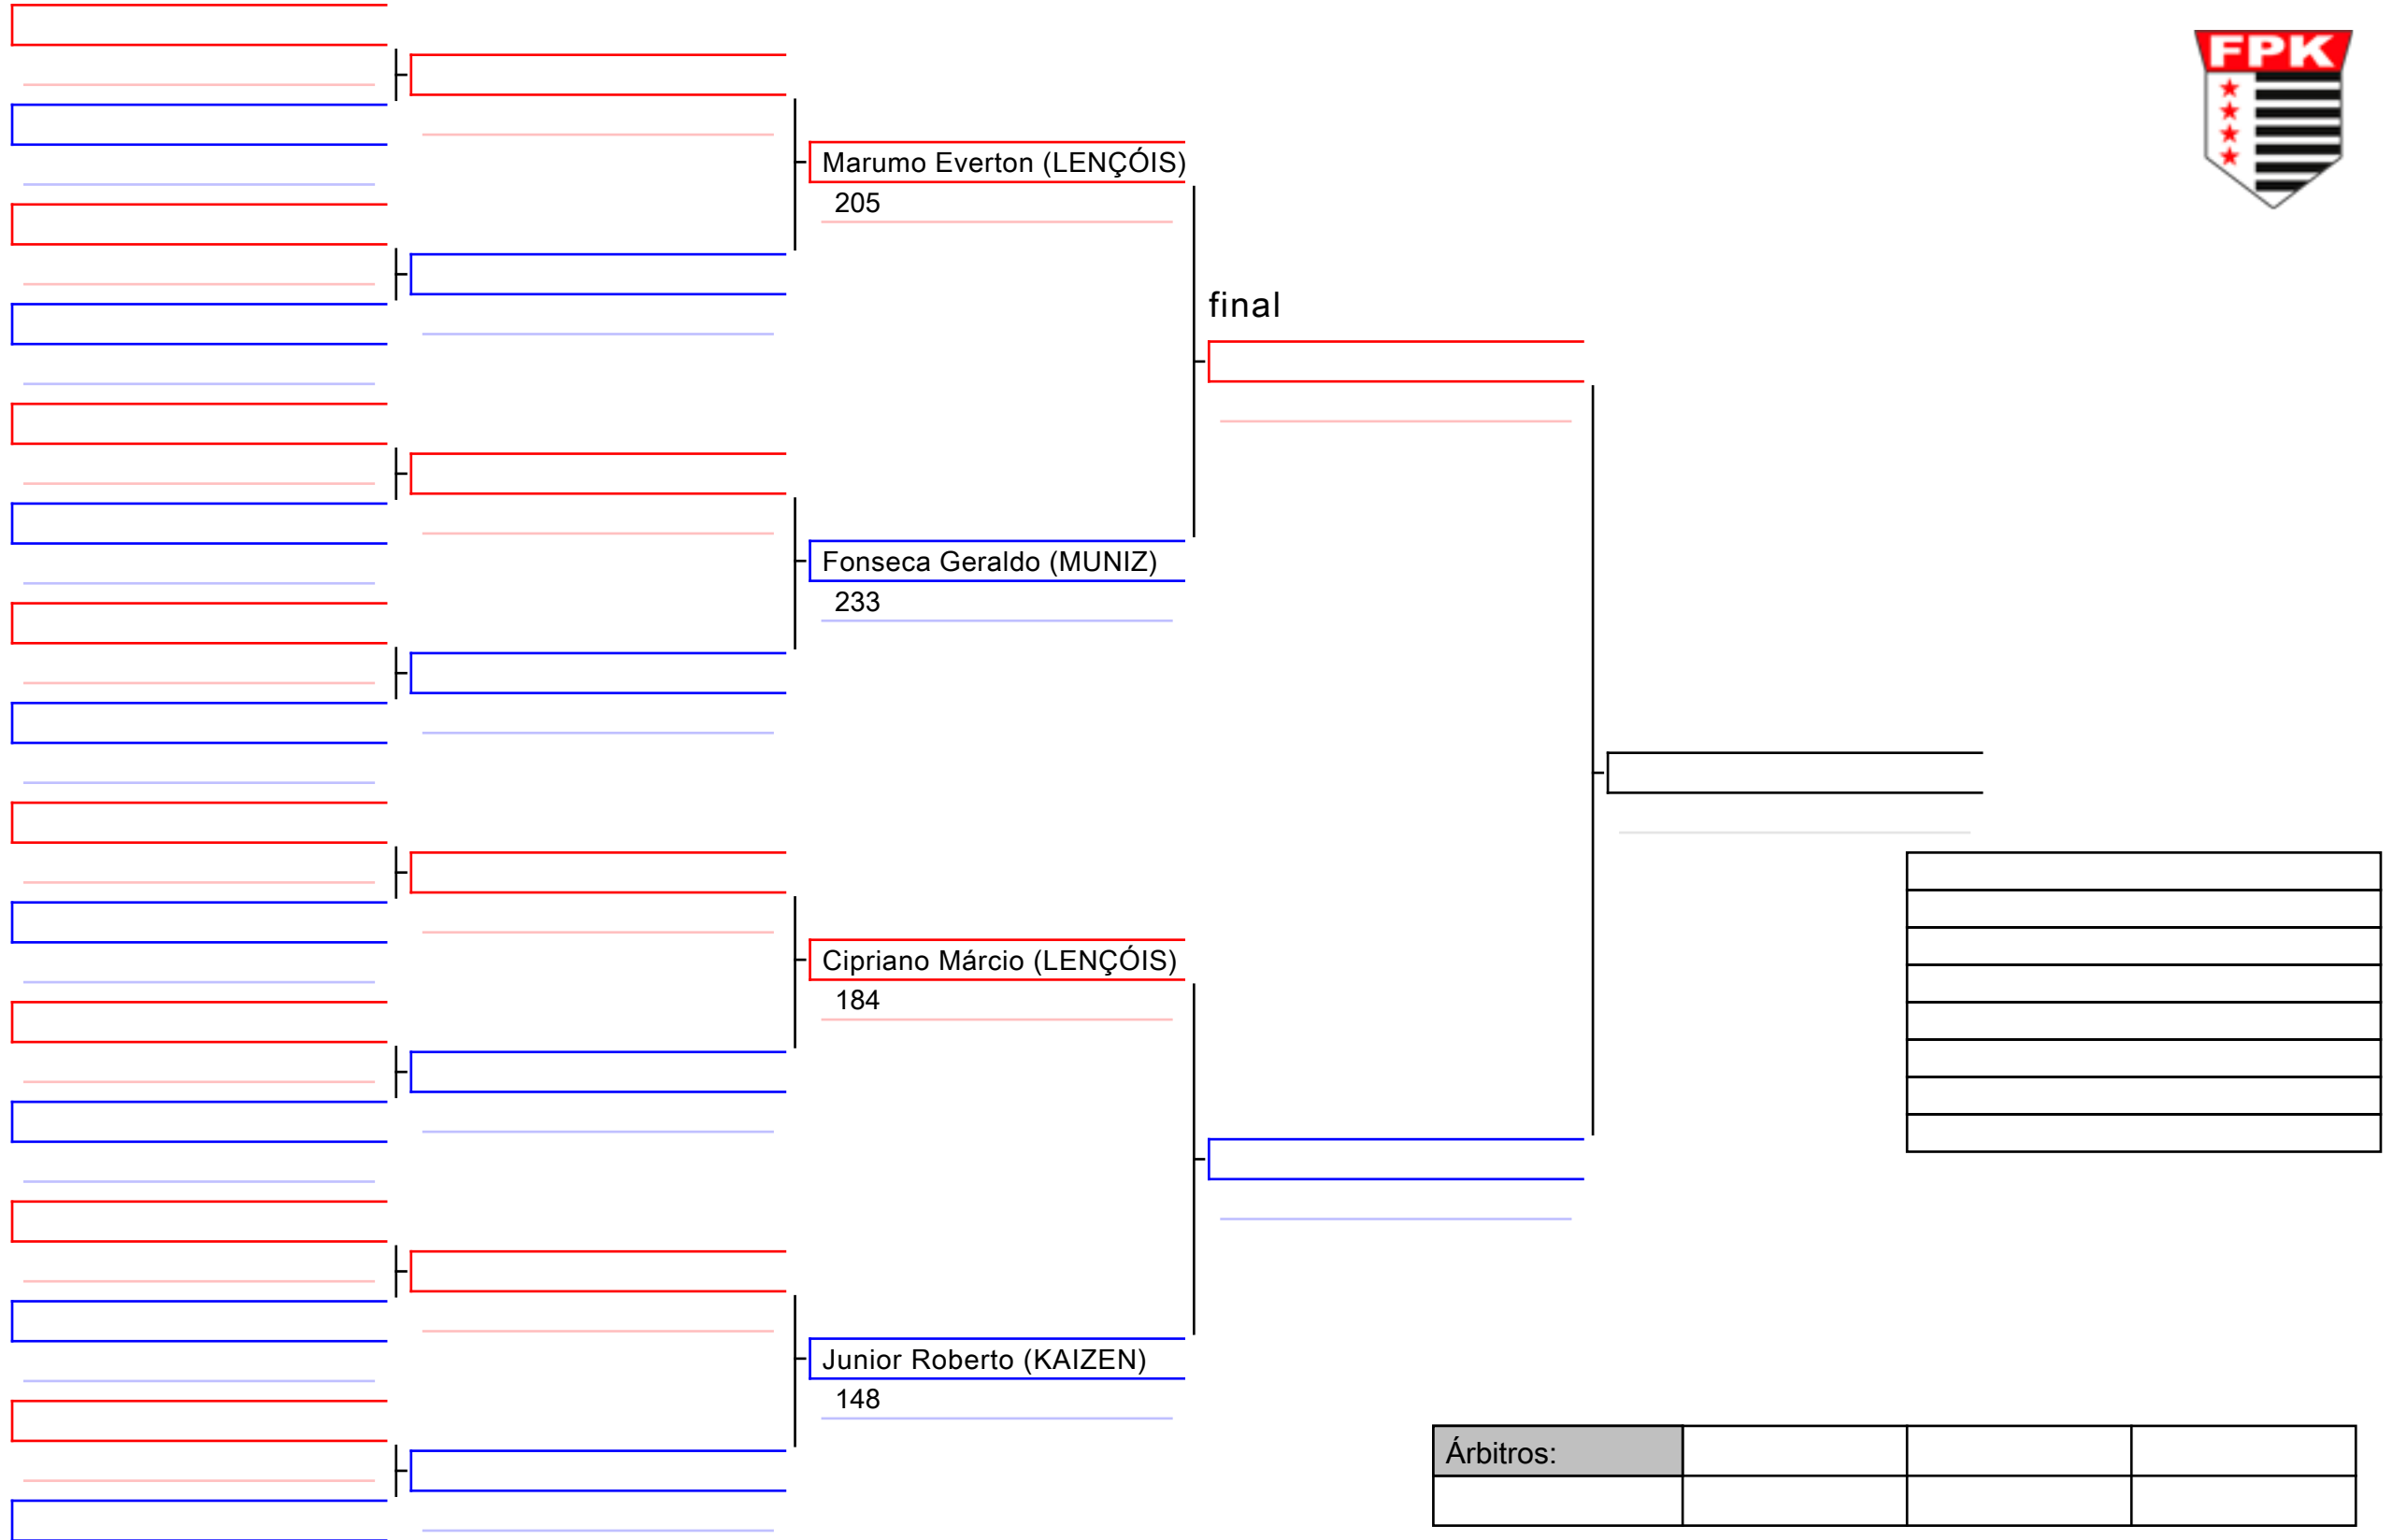

Tatami
2 11:31

Area
1/1

043 KATA Master B Masculino (2º kyu e acima)

I Etapa do Campeonato Paulista - Lençóis Paulista, BRA

Tatami
3 11:01

Area
1/1

044 KATA Master B Feminino (2º kyu e acima)

I Etapa do Campeonato Paulista - Lençóis Paulista, BRA