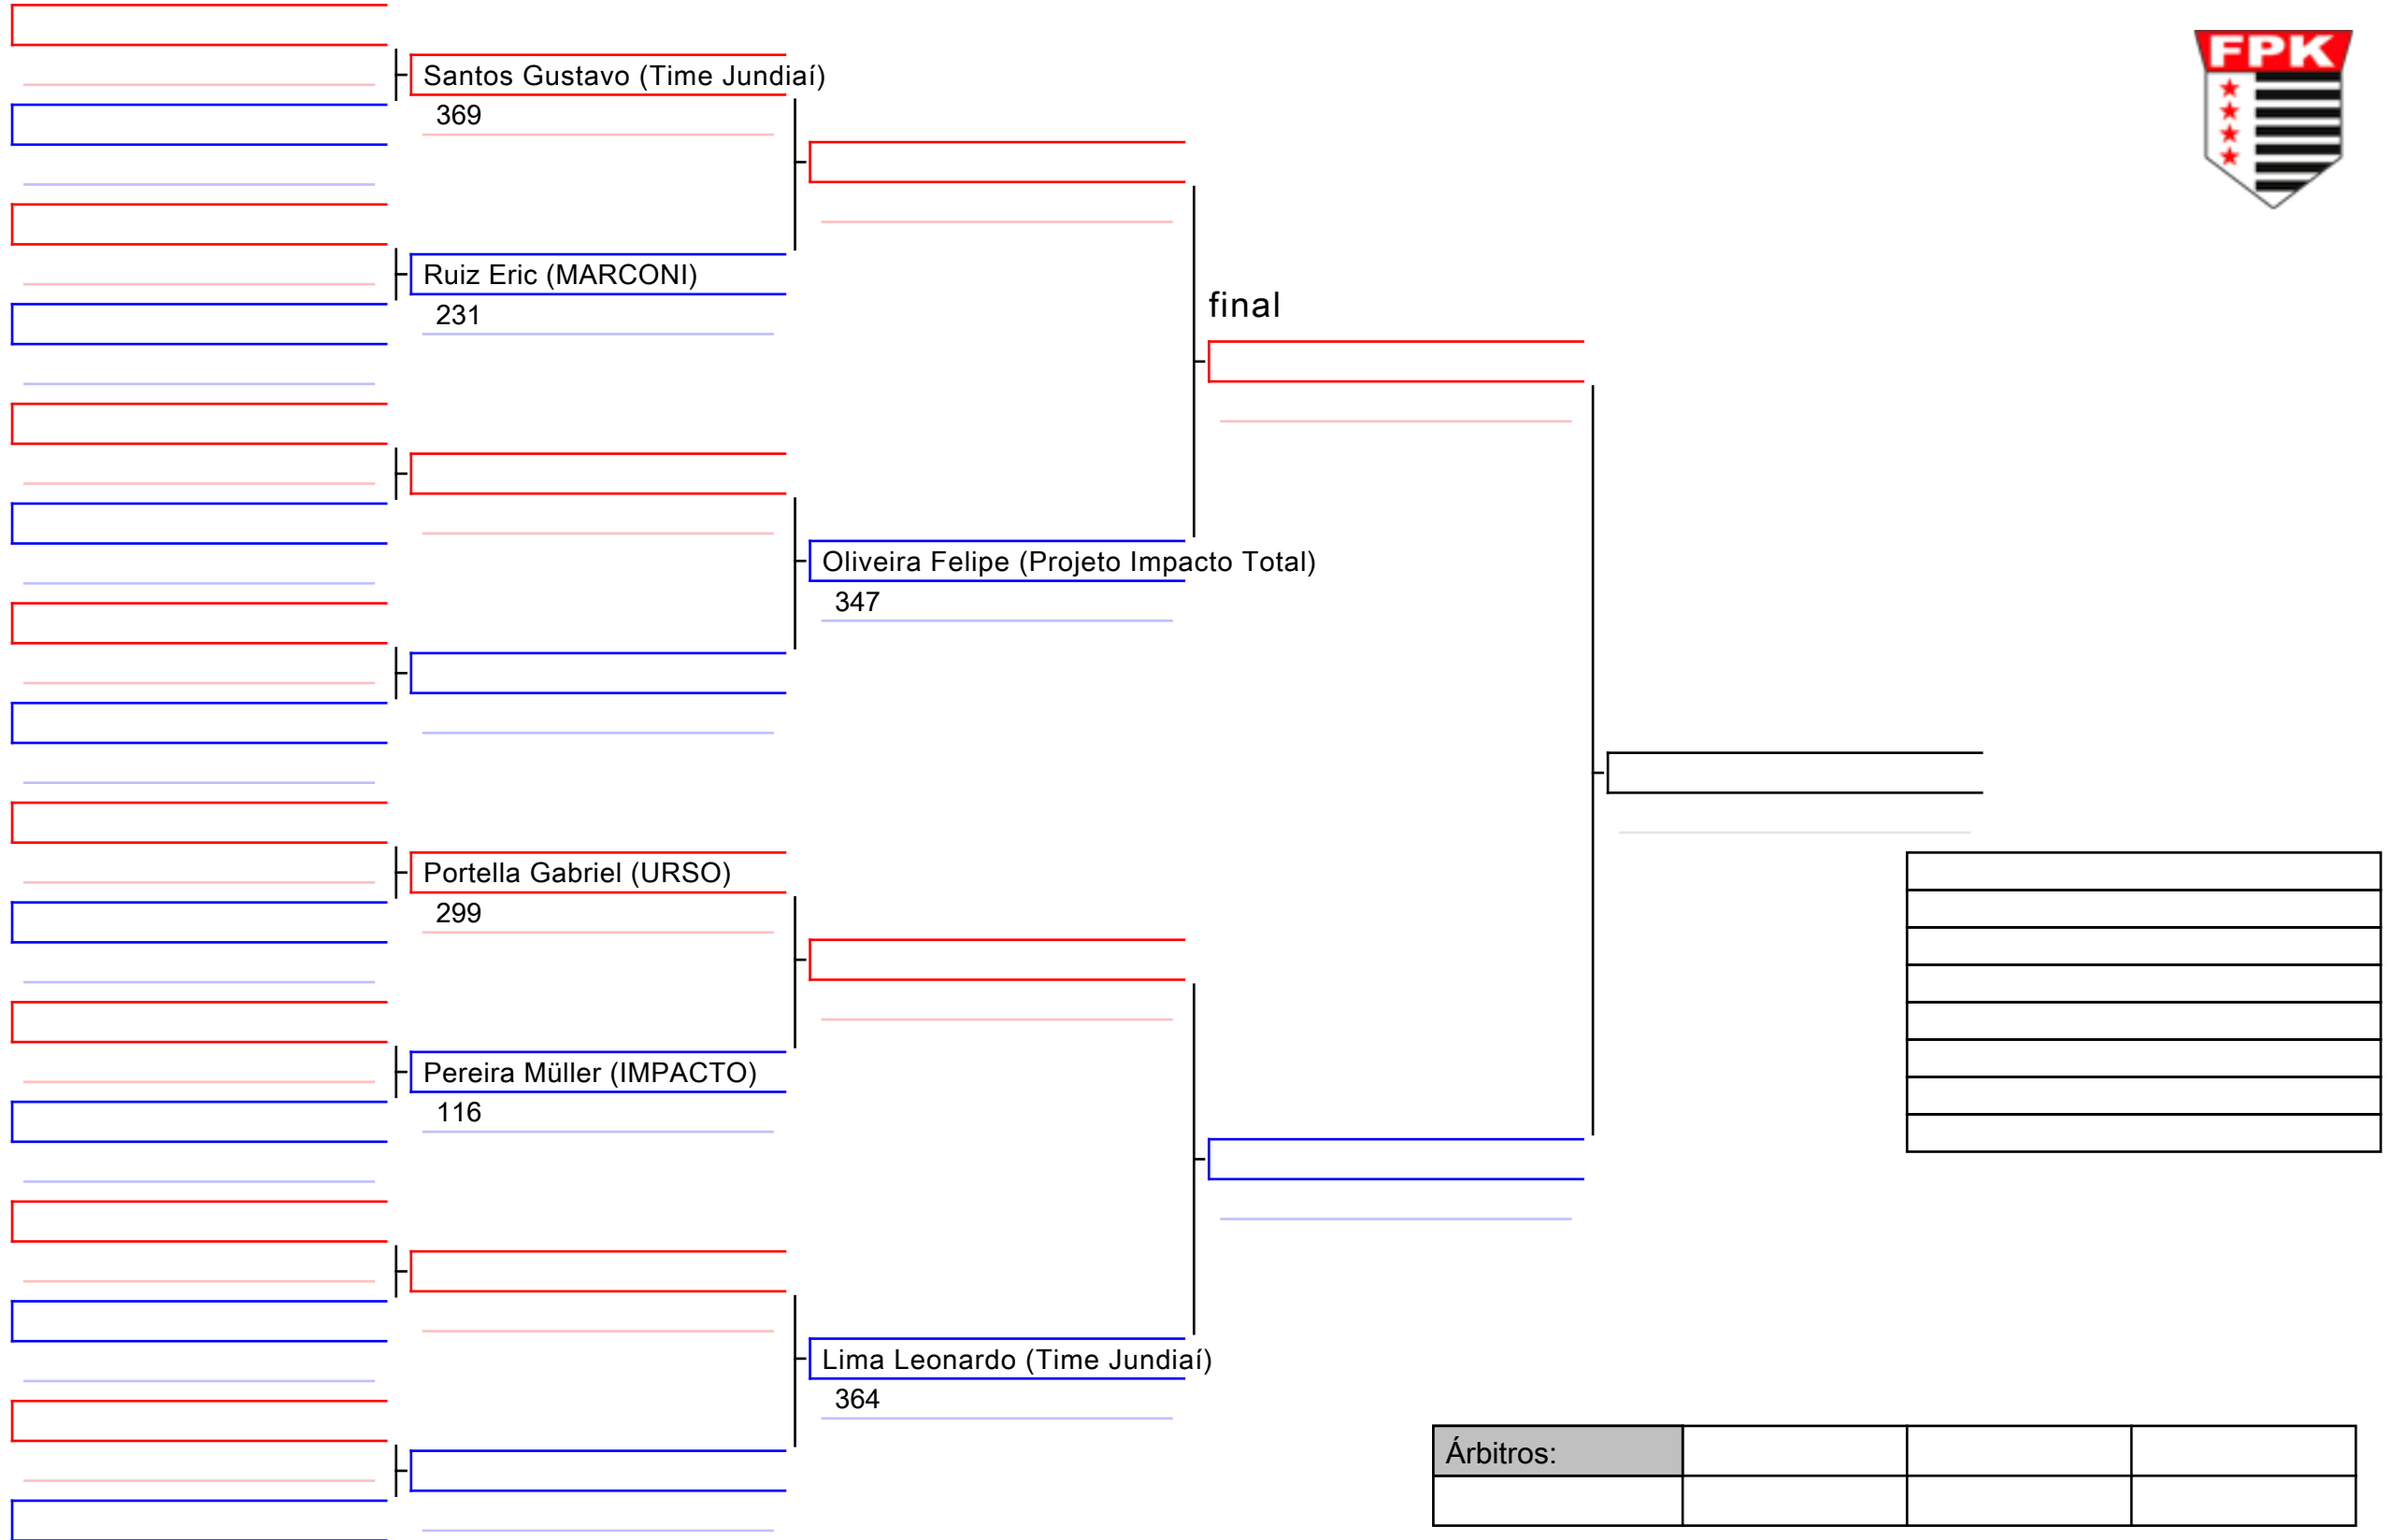

022 KATA Cadetes Masculino (2º kyu e acima)

I Etapa do Campeonato Paulista - Lençóis Paulista, BRA

Tatami
2 10:29

Area
1/1