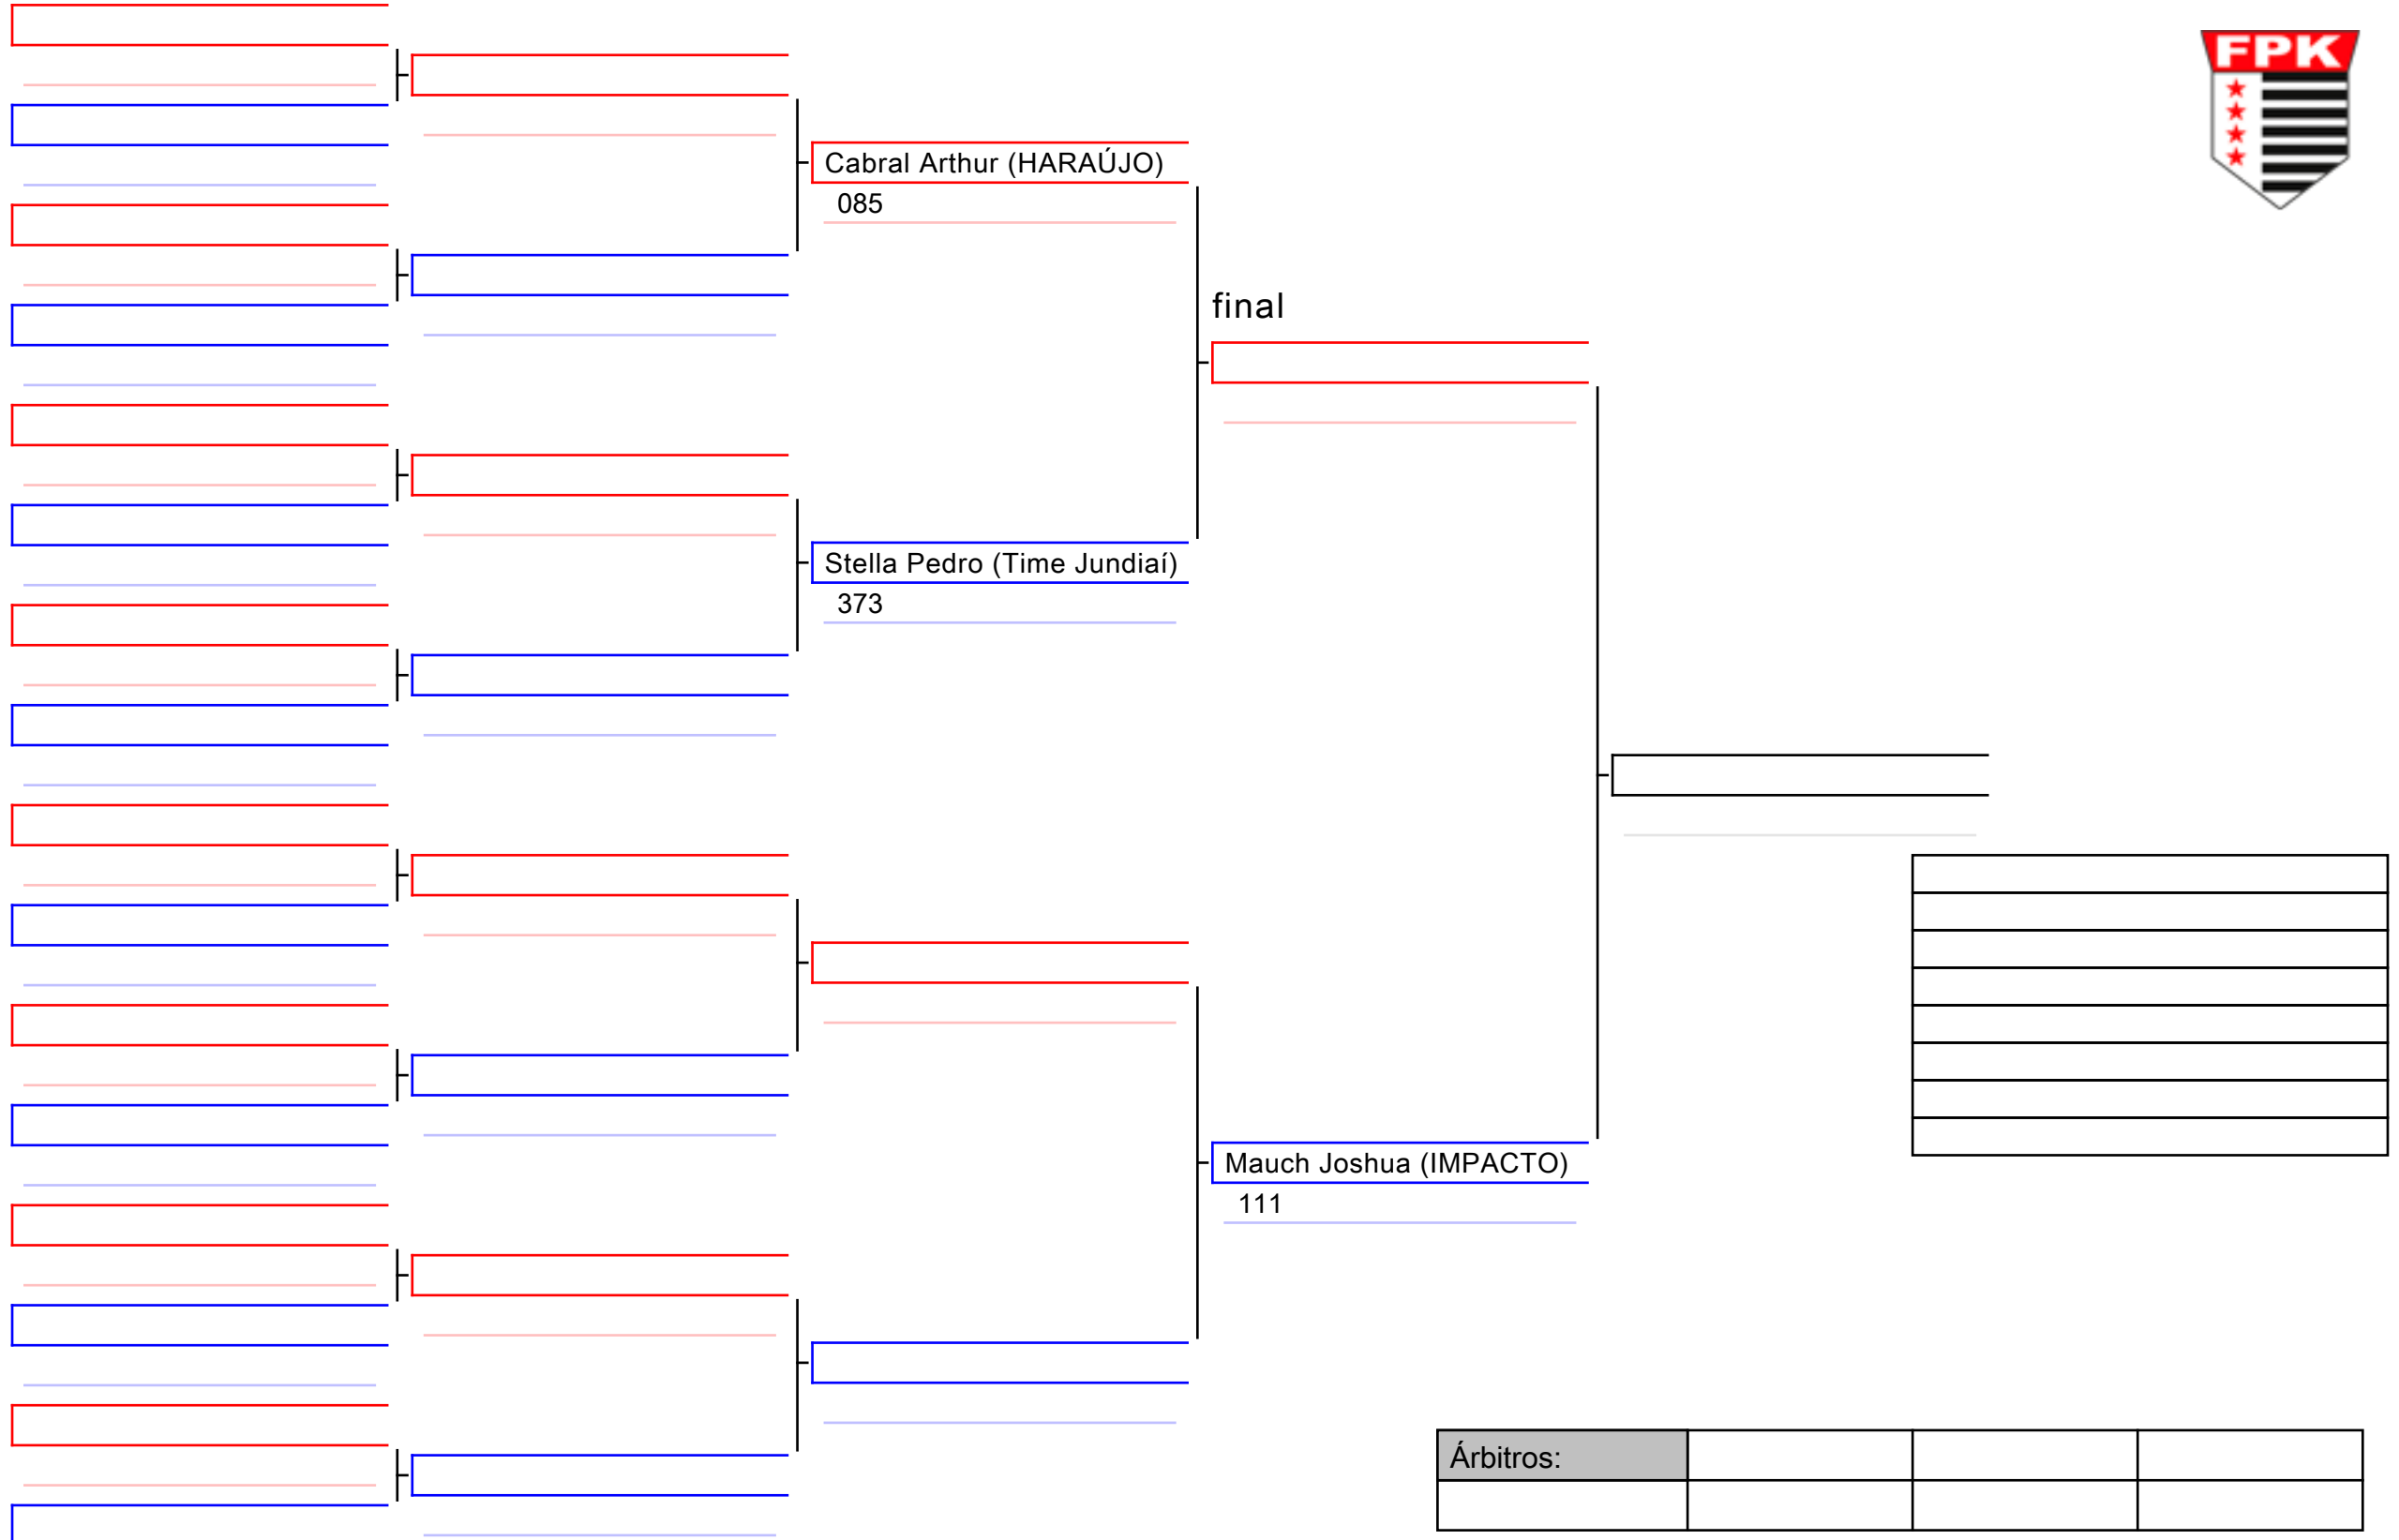

Beltramini Gabriel (SOKE)
352

Toro João (RENMEI)
349

--

Árbitros:			

final

Costa Mathues (Ass. dos Func. Publ. Mun. de Piracicaba)
321

Filho Marcelo (BARRA)
324

Árbitros:			