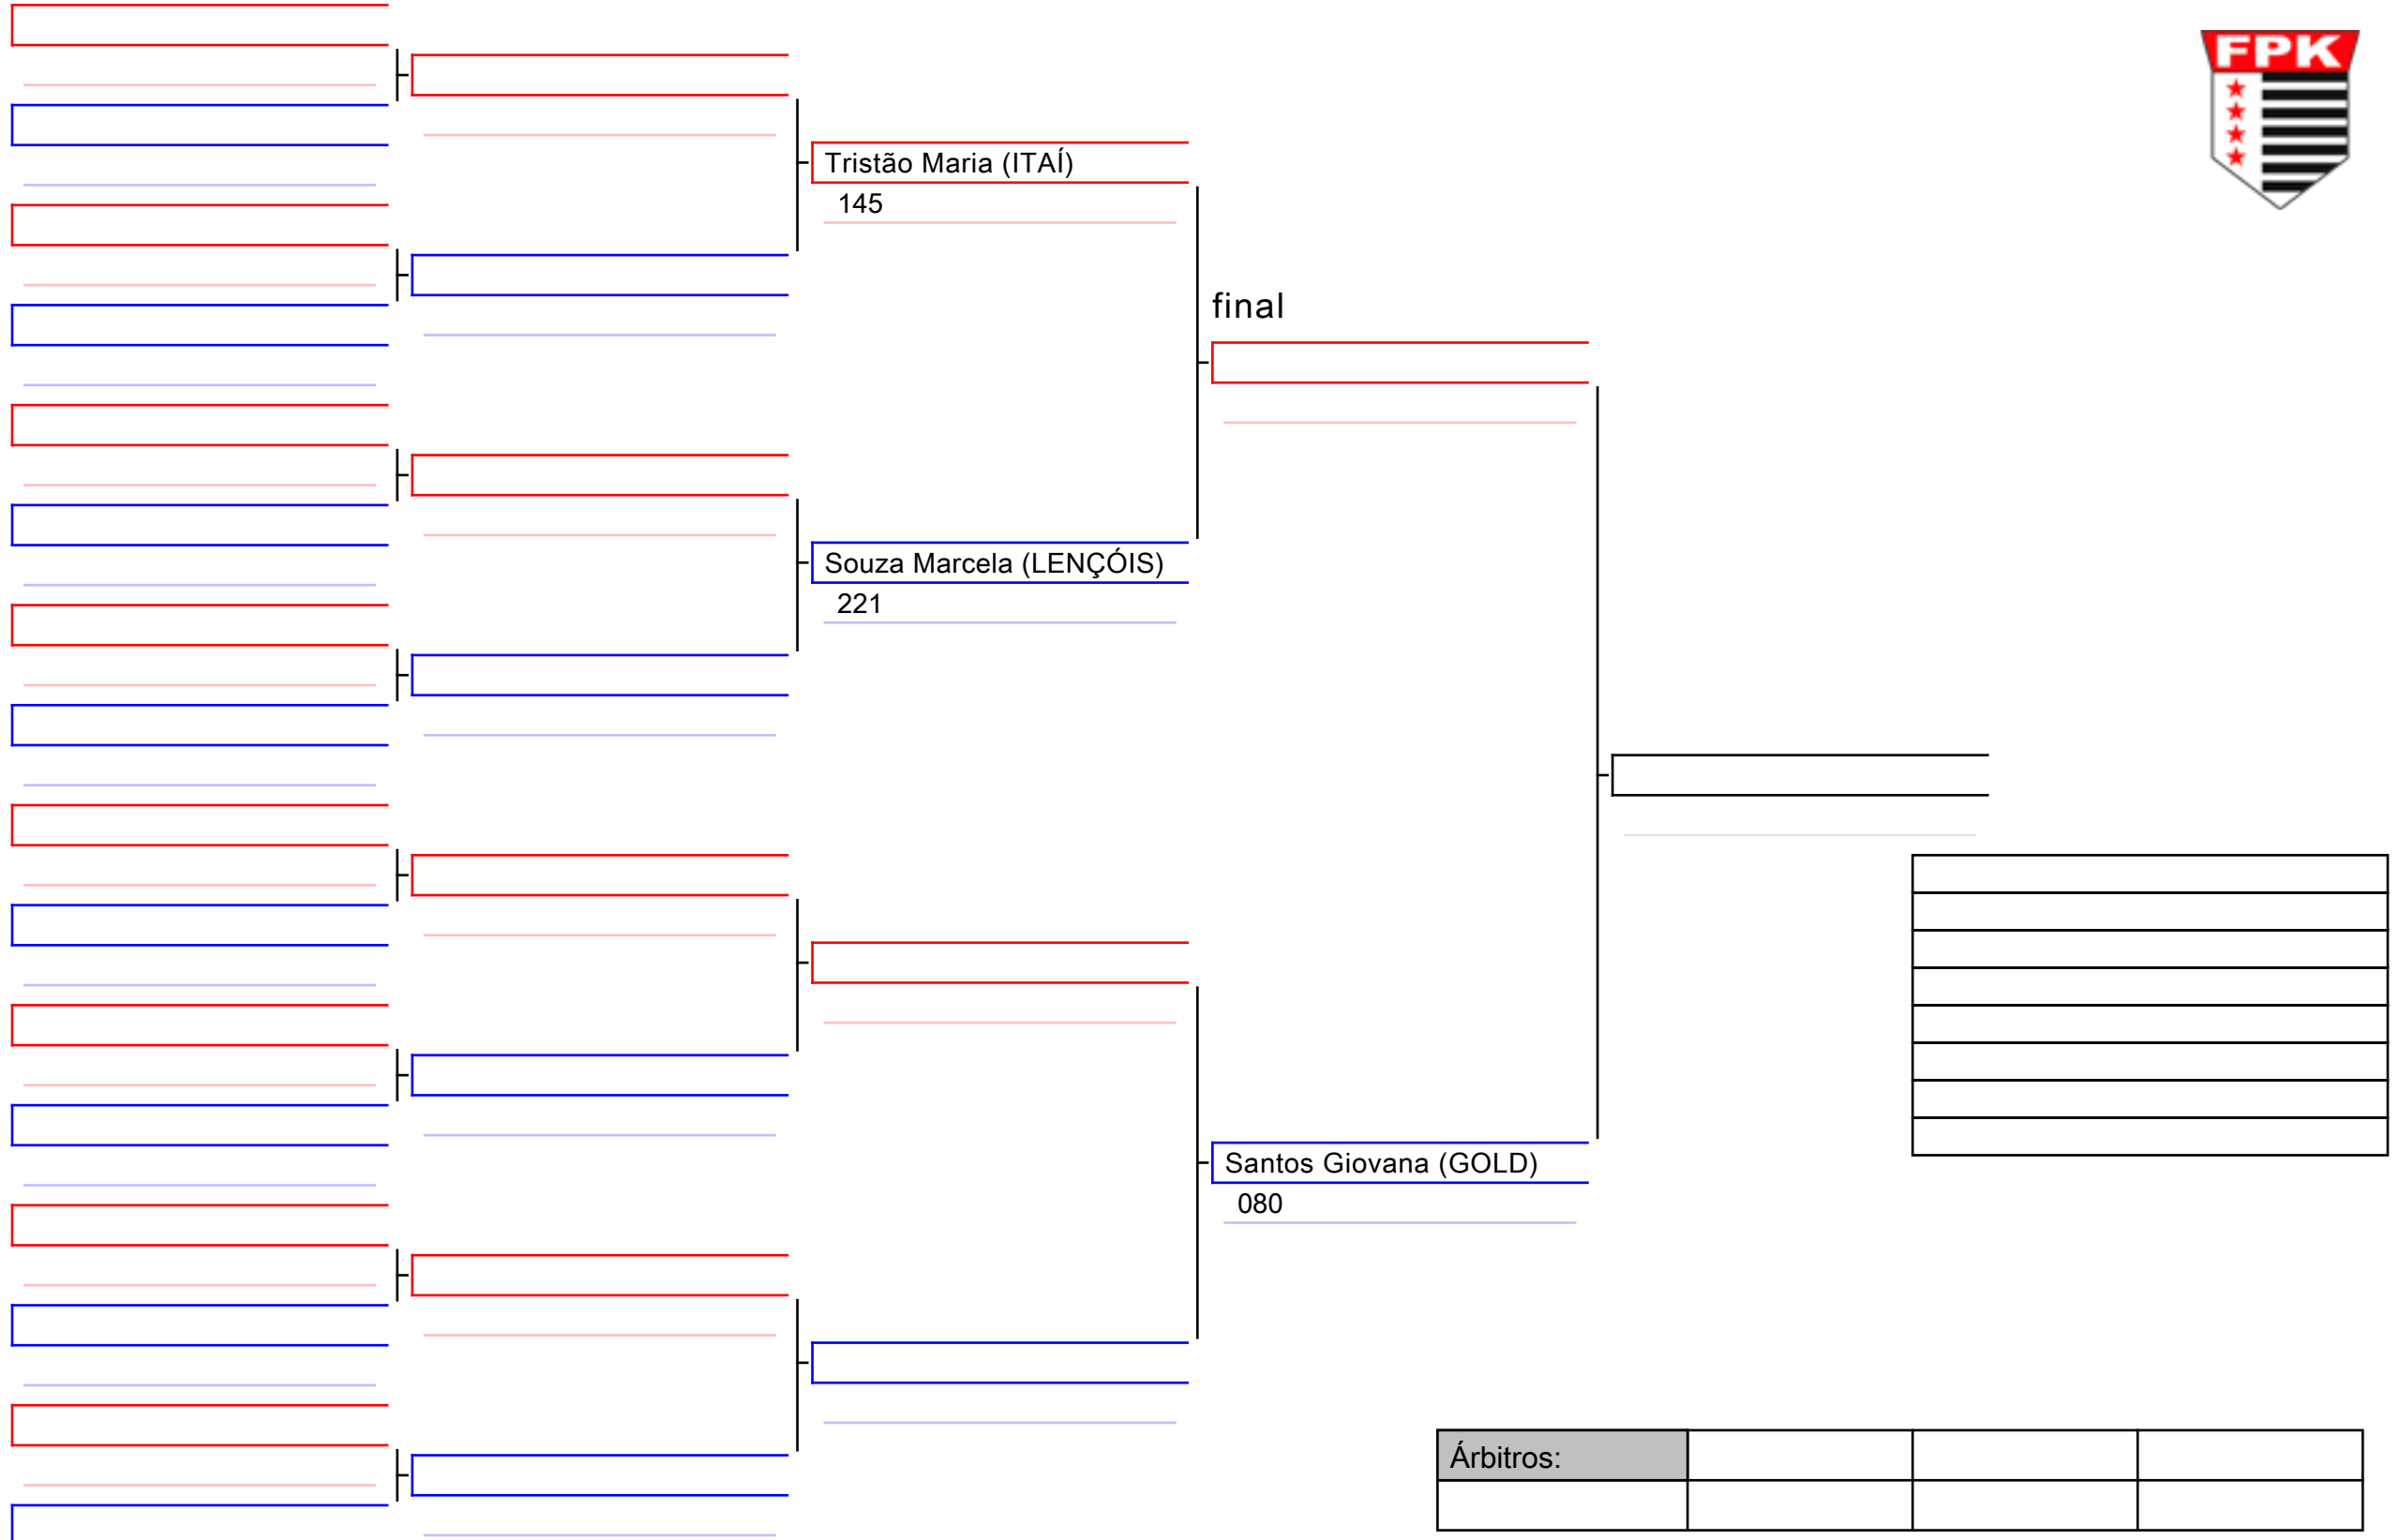

final

Simoes Giovanna (RESISTÊNCIA)

252

Batista Gabriely (Time Jundiaí)

359

--

Árbitros:			

final