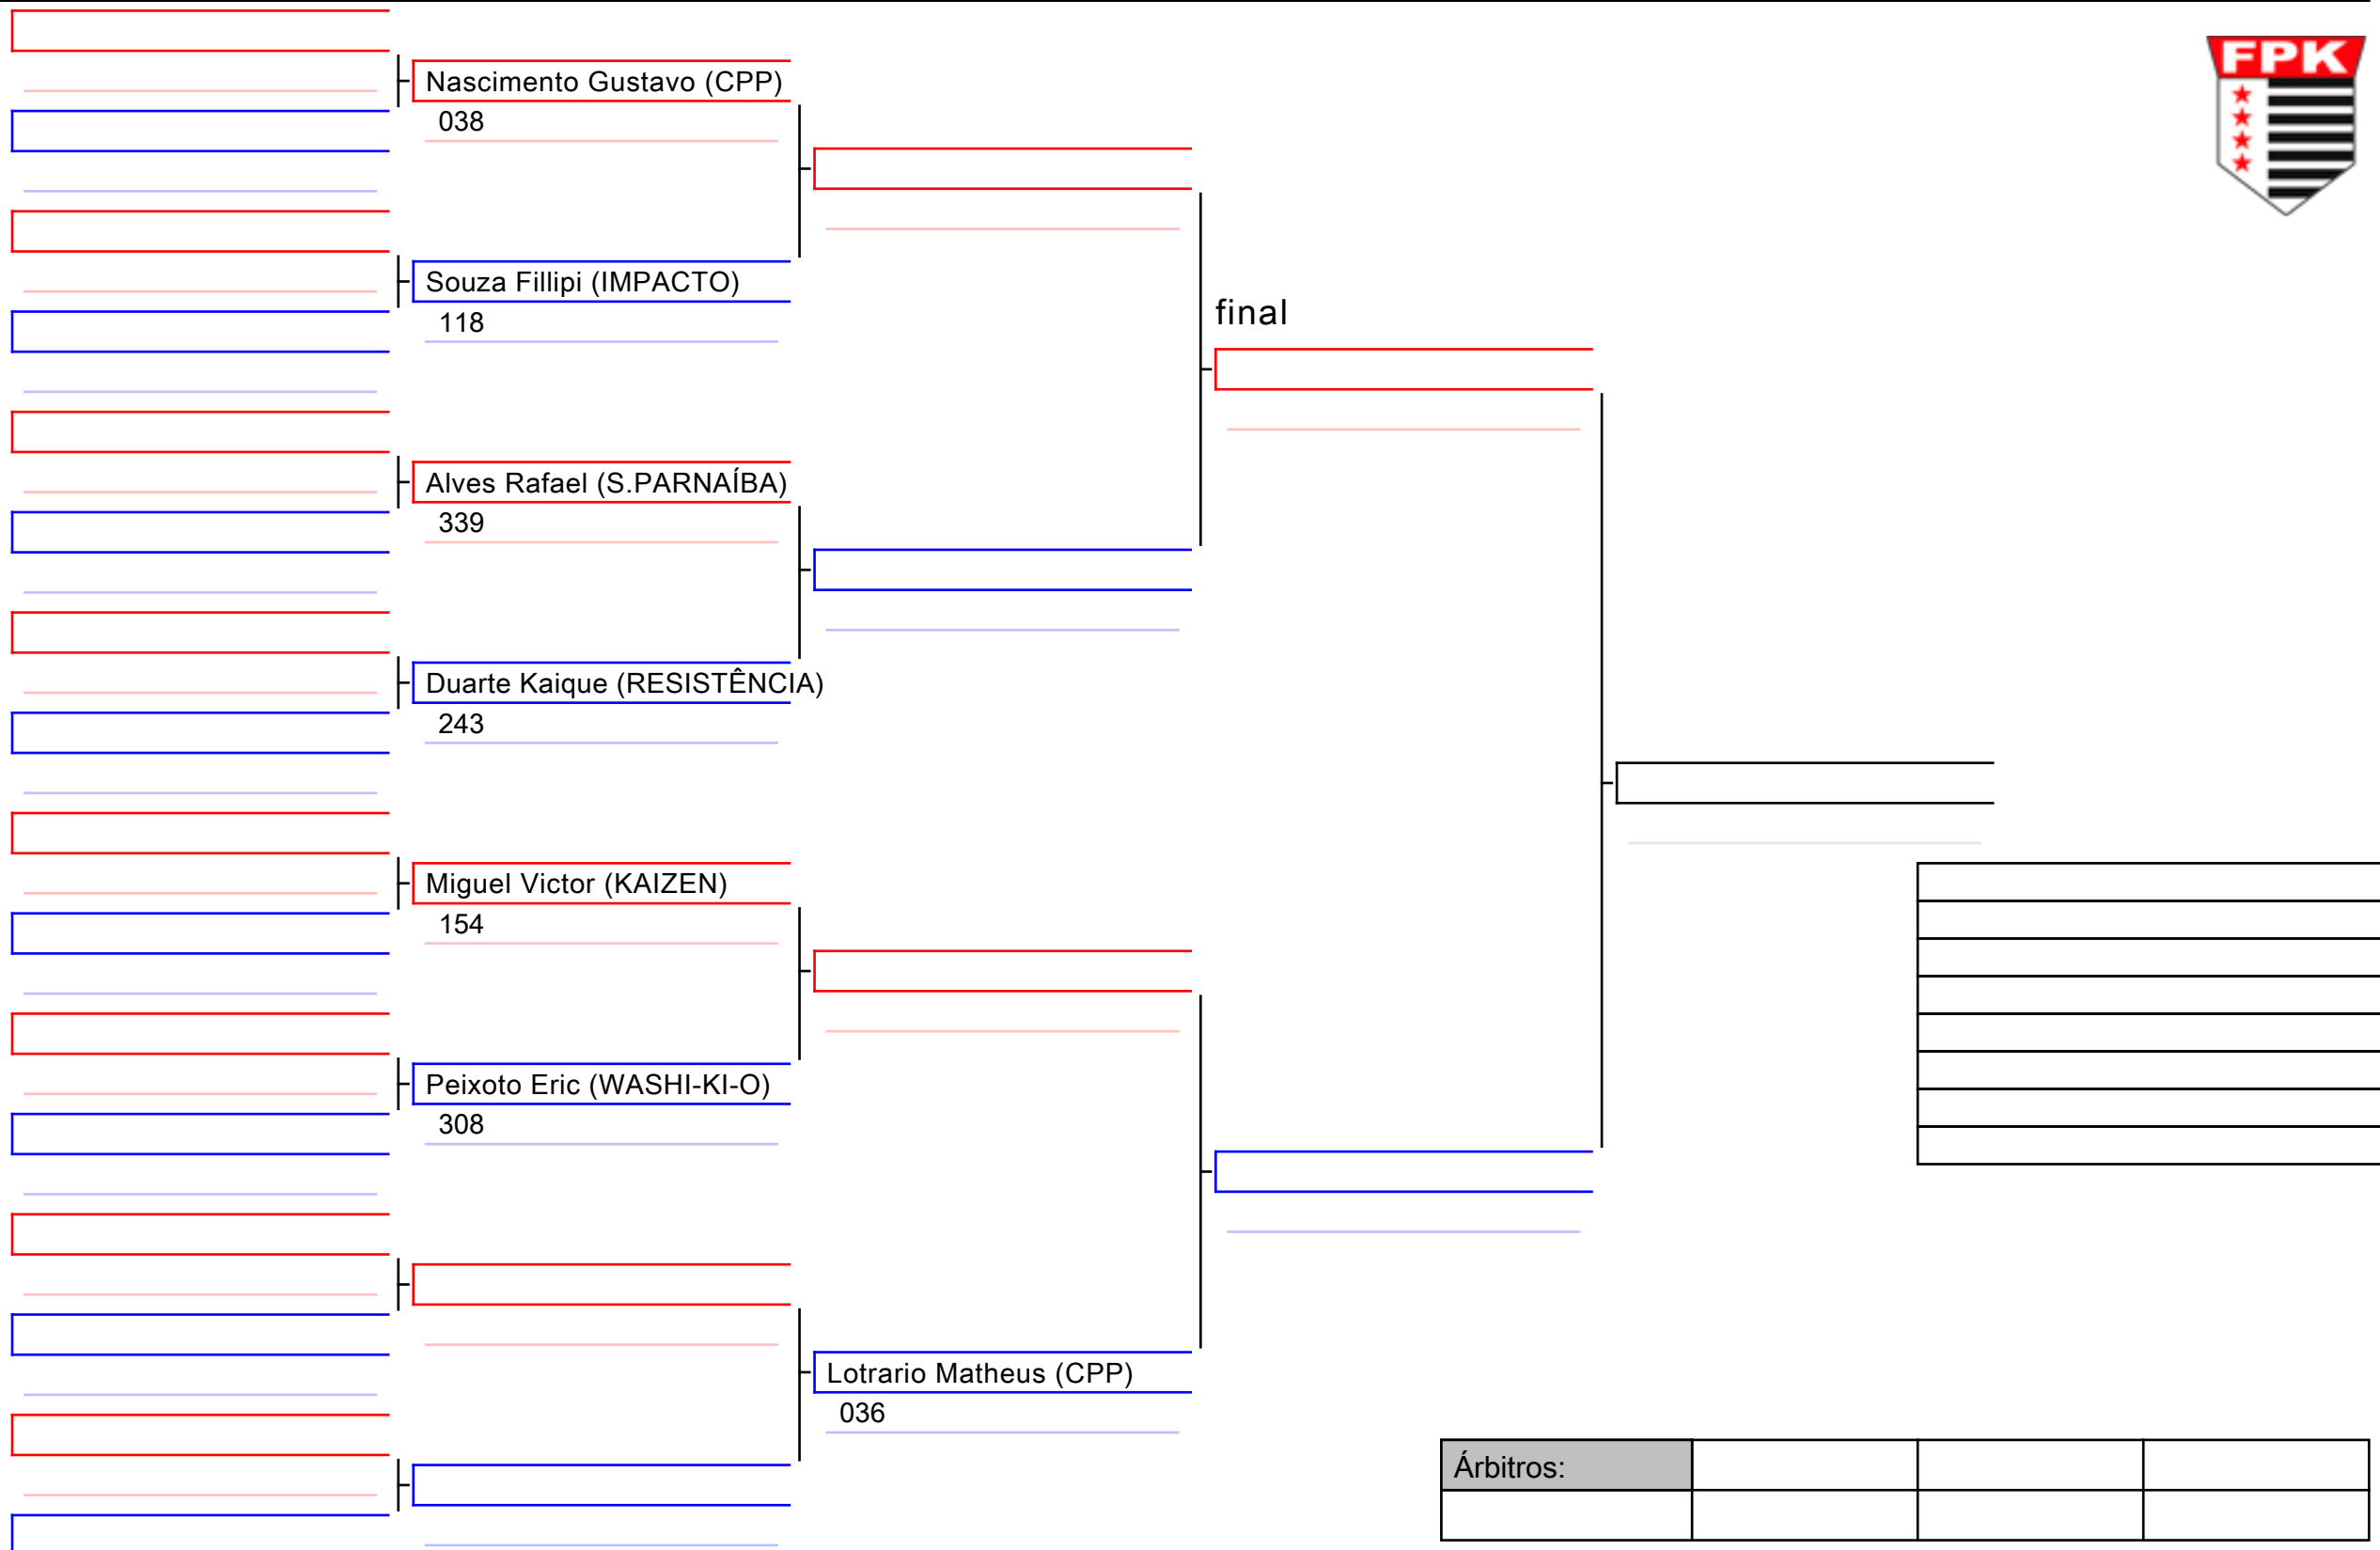

Mota Amanda (GLADIATORS)
 330

Matos Maria (IGARAPAVA)
 334

Árbitros:			

final

Martins Bruno (GOLD)
075

Rosa Rafael (GOLD)
079

--

Árbitros:			