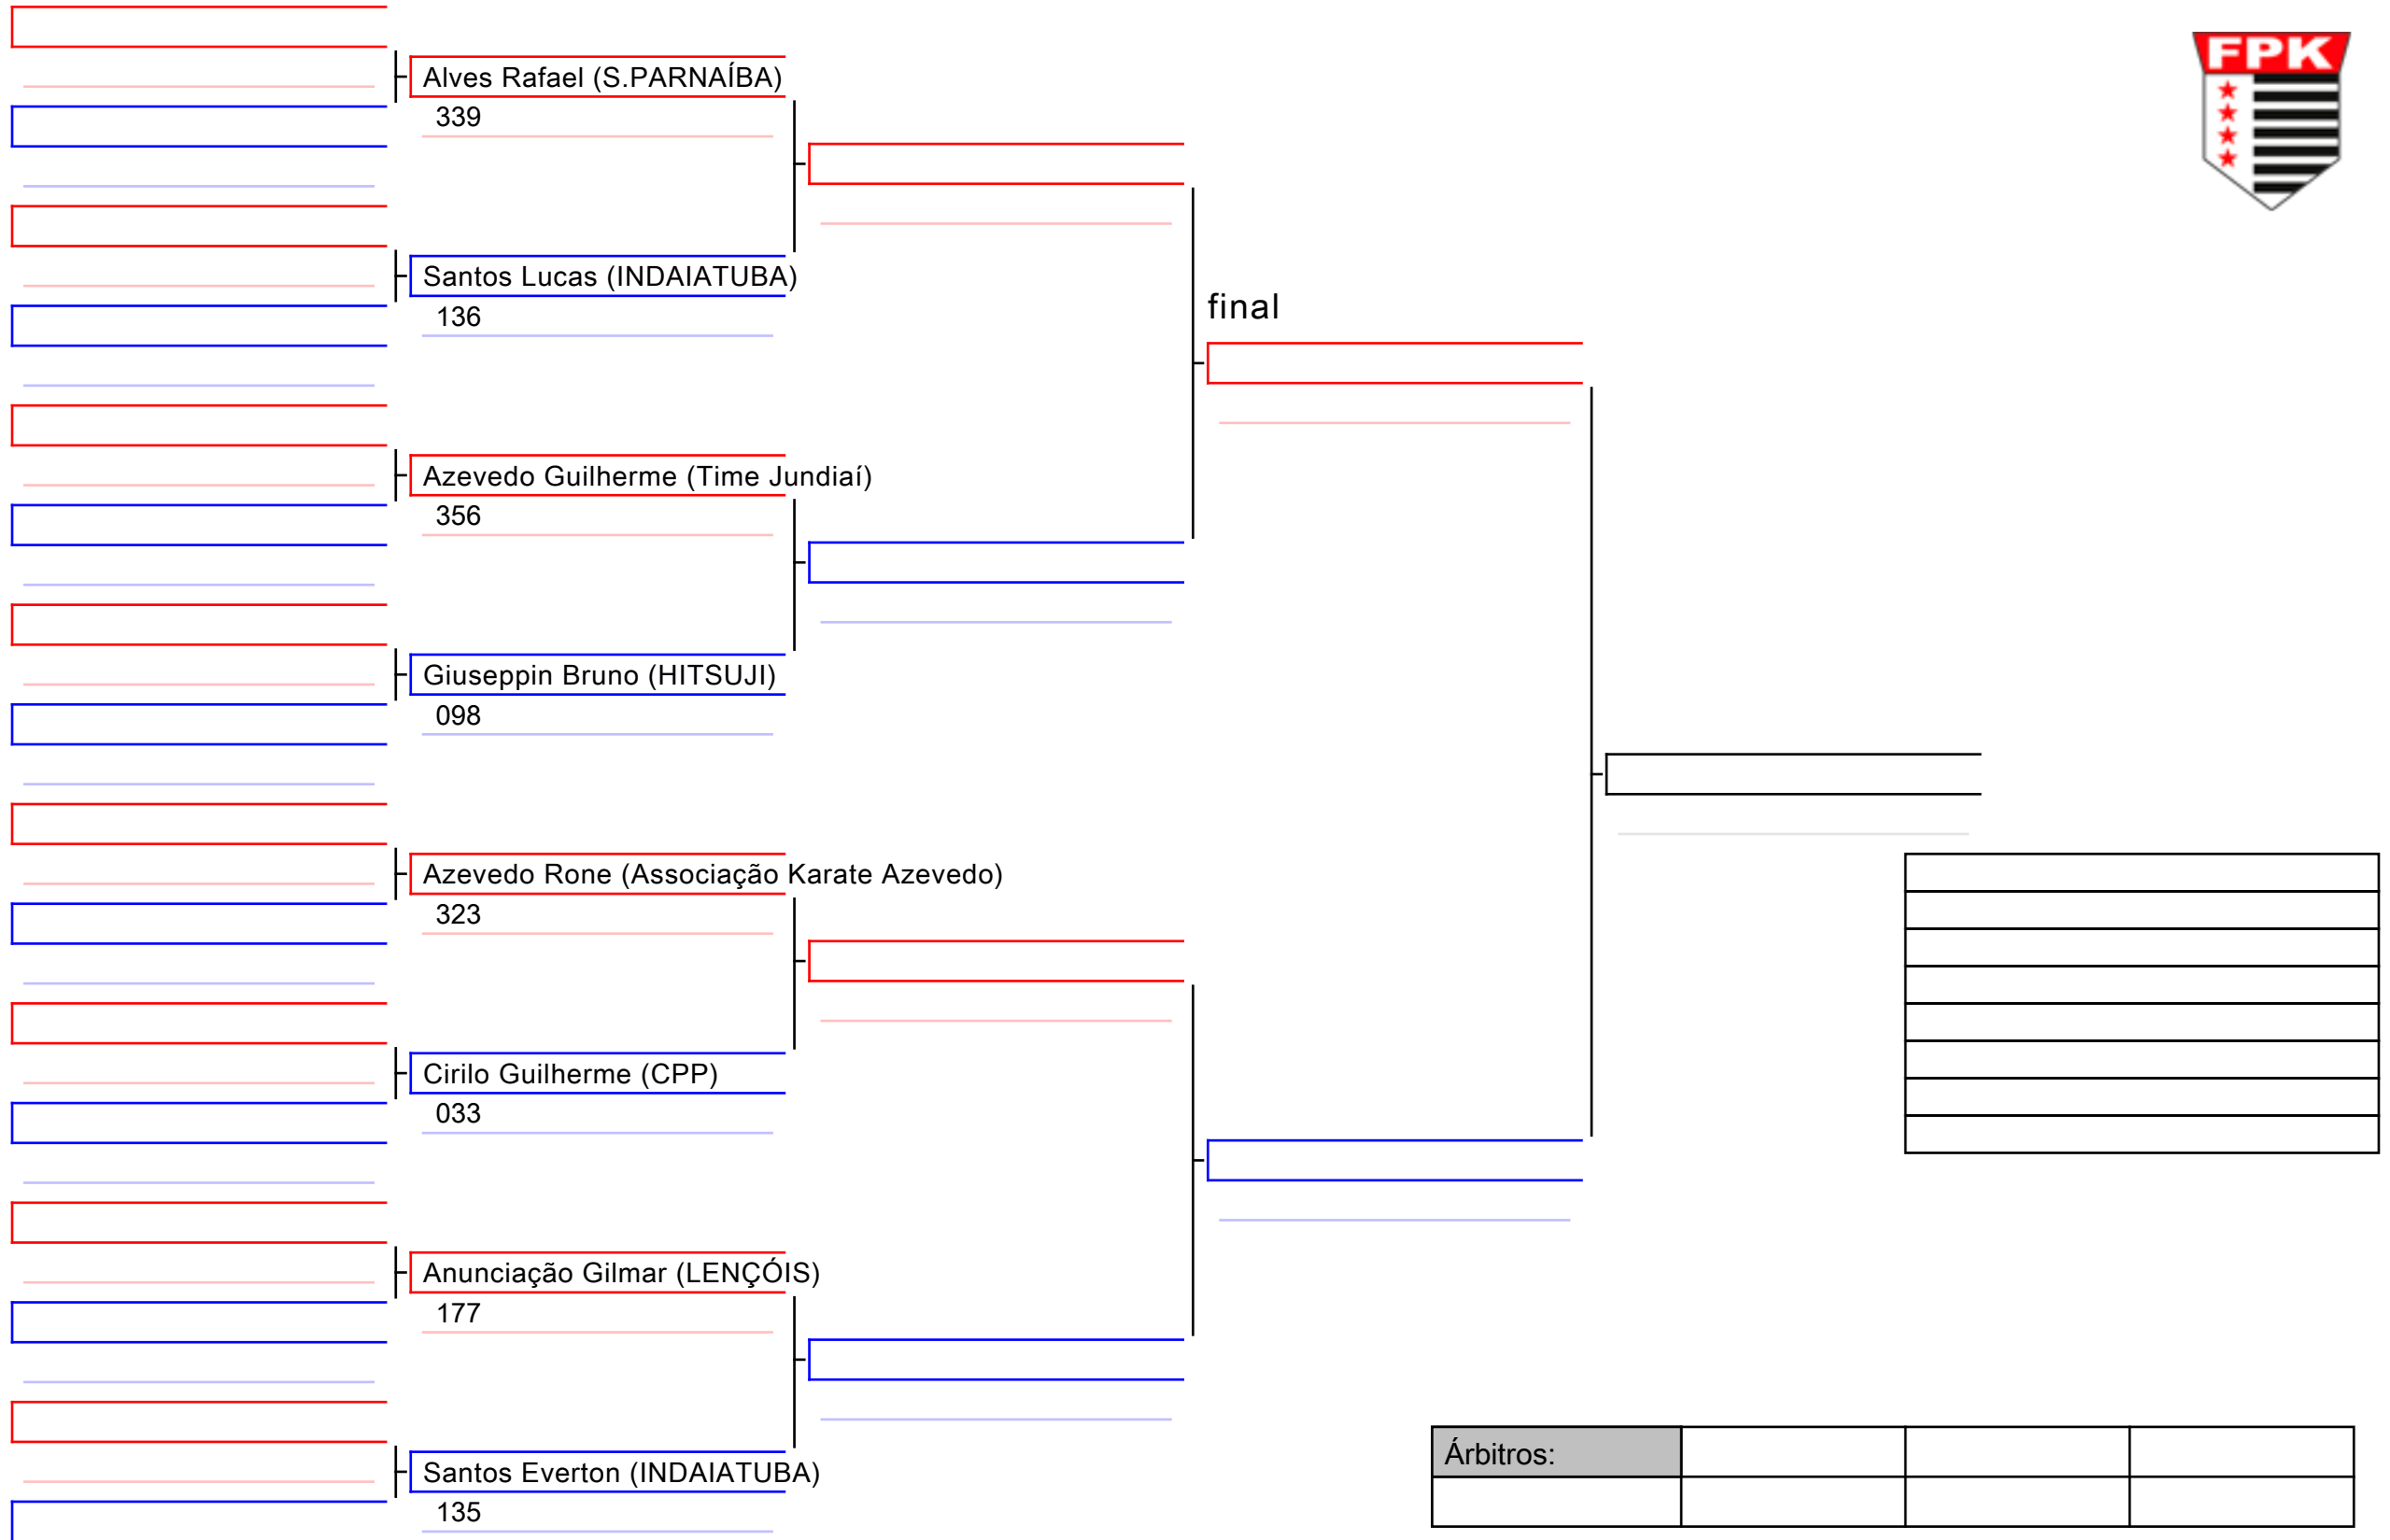

179 SHIAI Sênior Masculino (2º kyu e acima | -67 kg.)

I Etapa do Campeonato Paulista - Lençóis Paulista, BRA

Tatami
1 13:35

Area
1/1