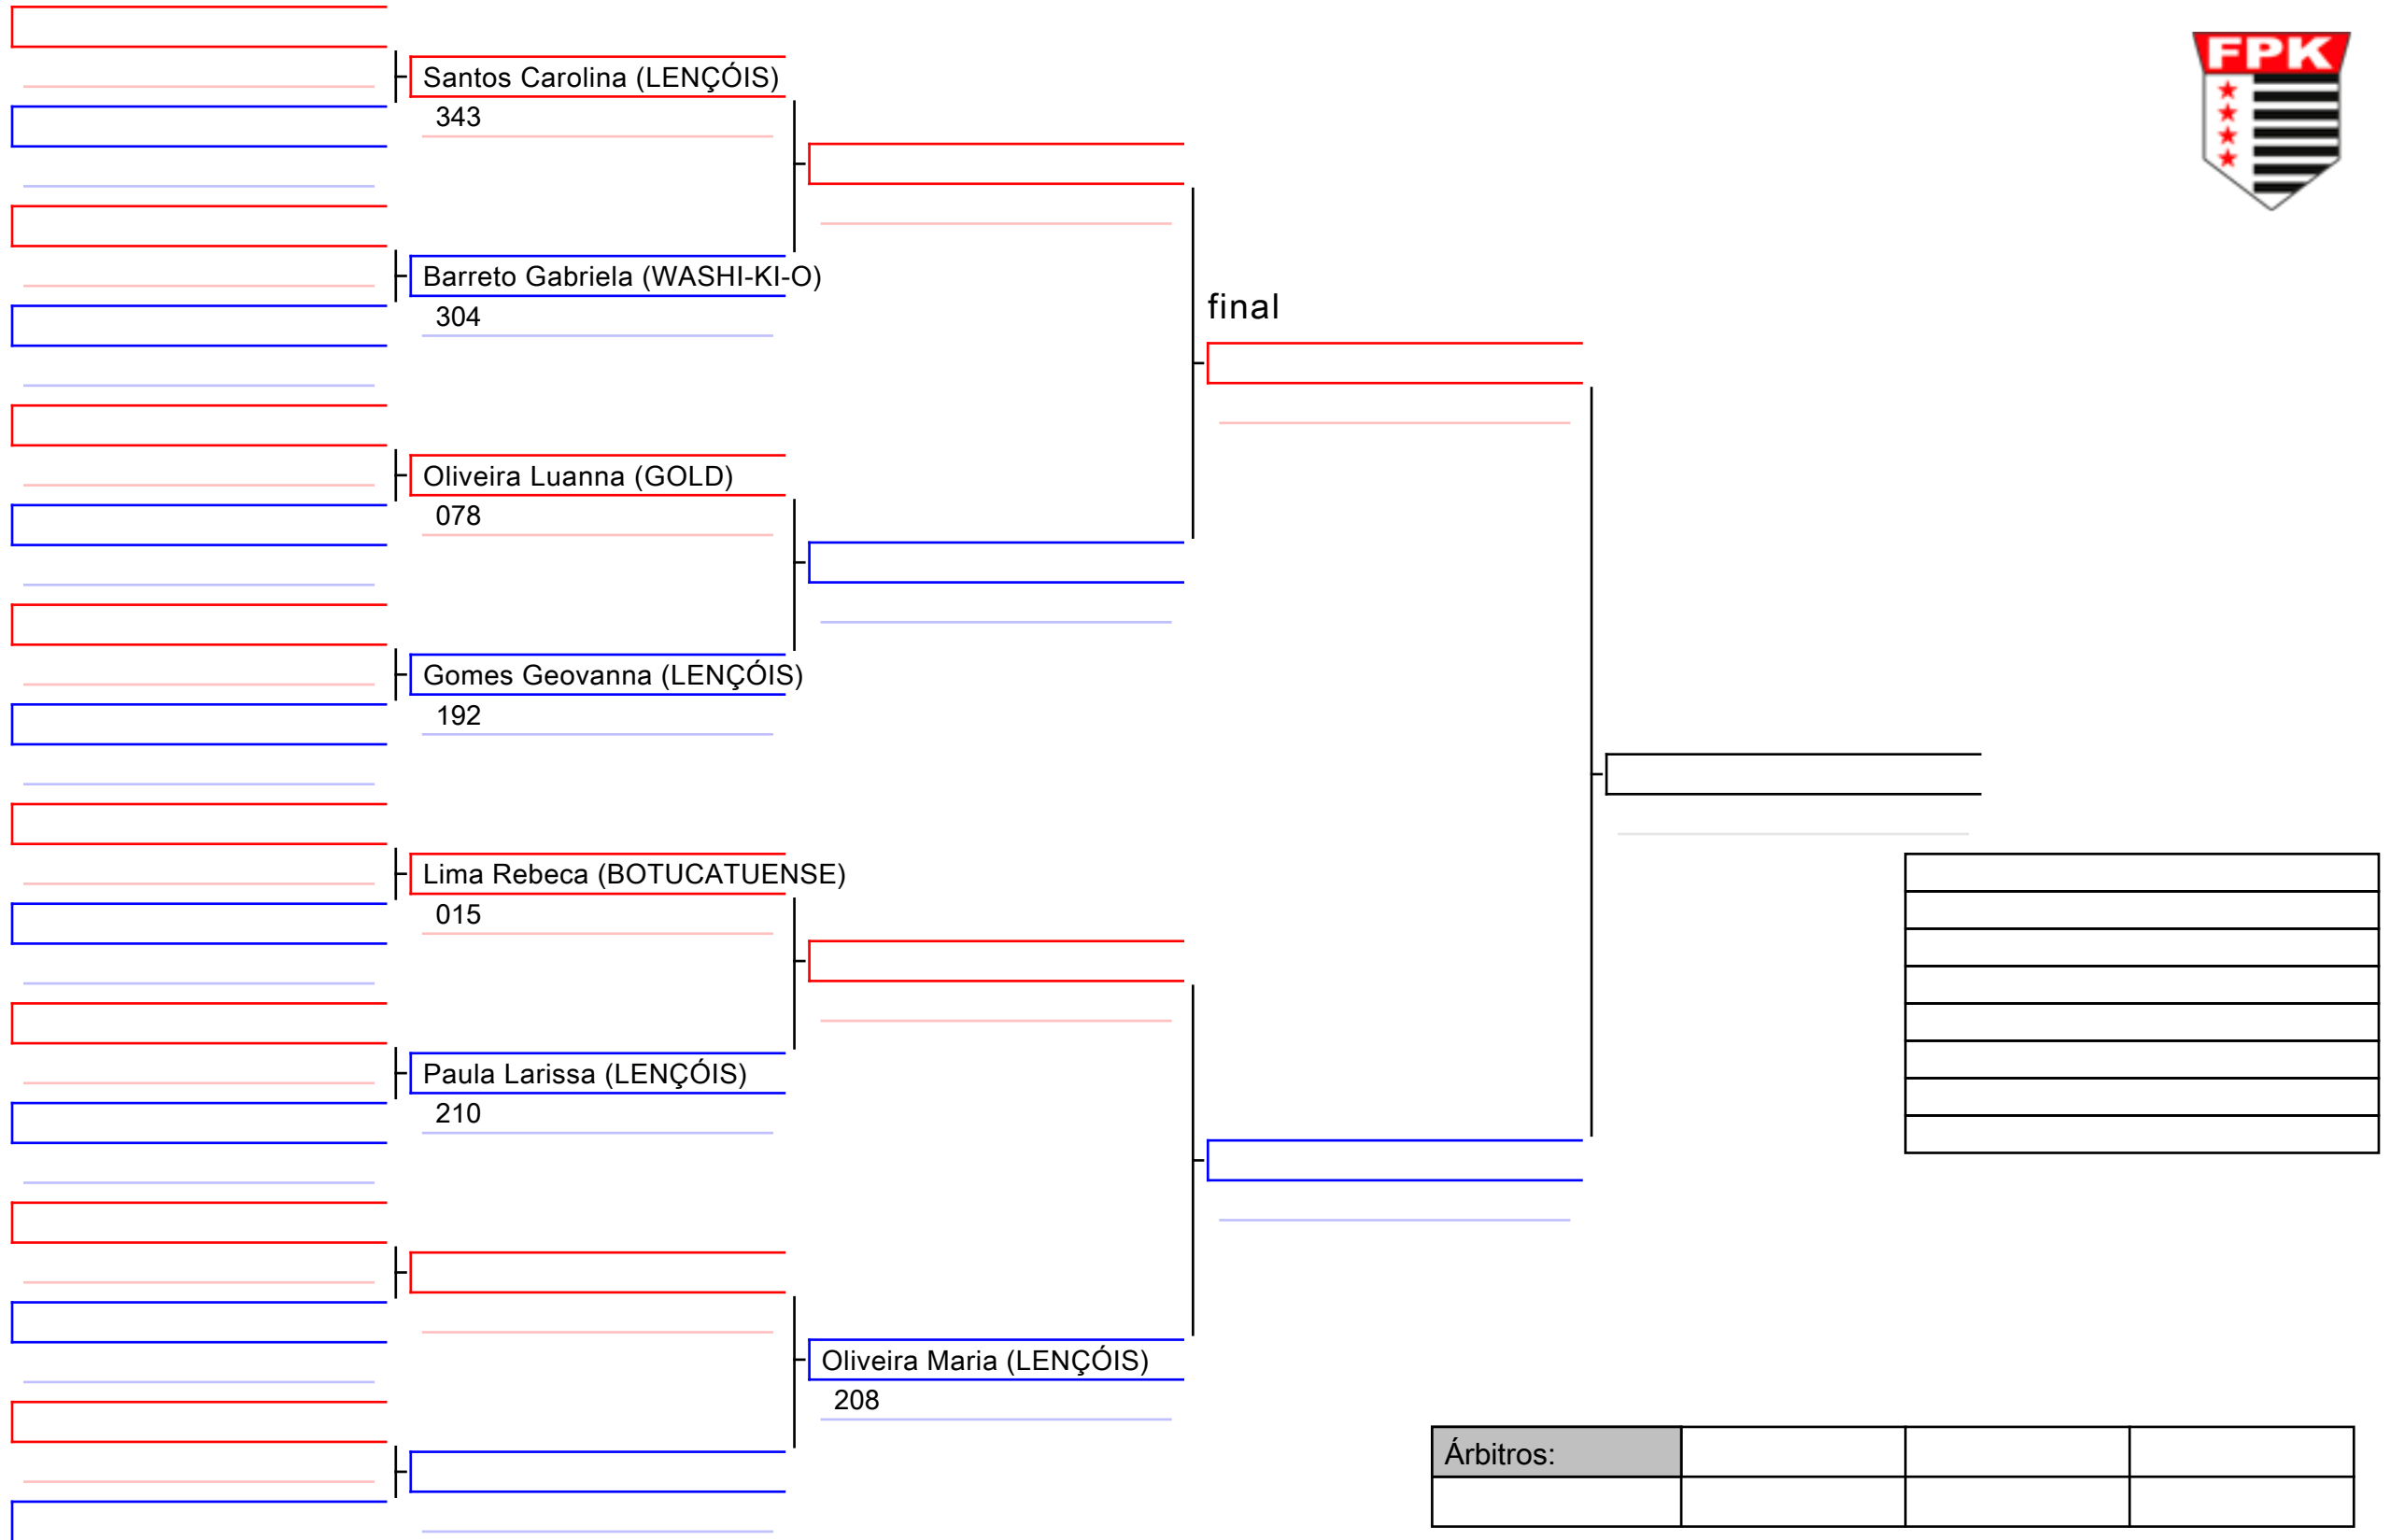

019 KATA Sub 14 Feminino (6° kyu à 3° kyu)

I Etapa do Campeonato Paulista - Lençóis Paulista, BRA

Tatami
5 09:45

Area
1/1