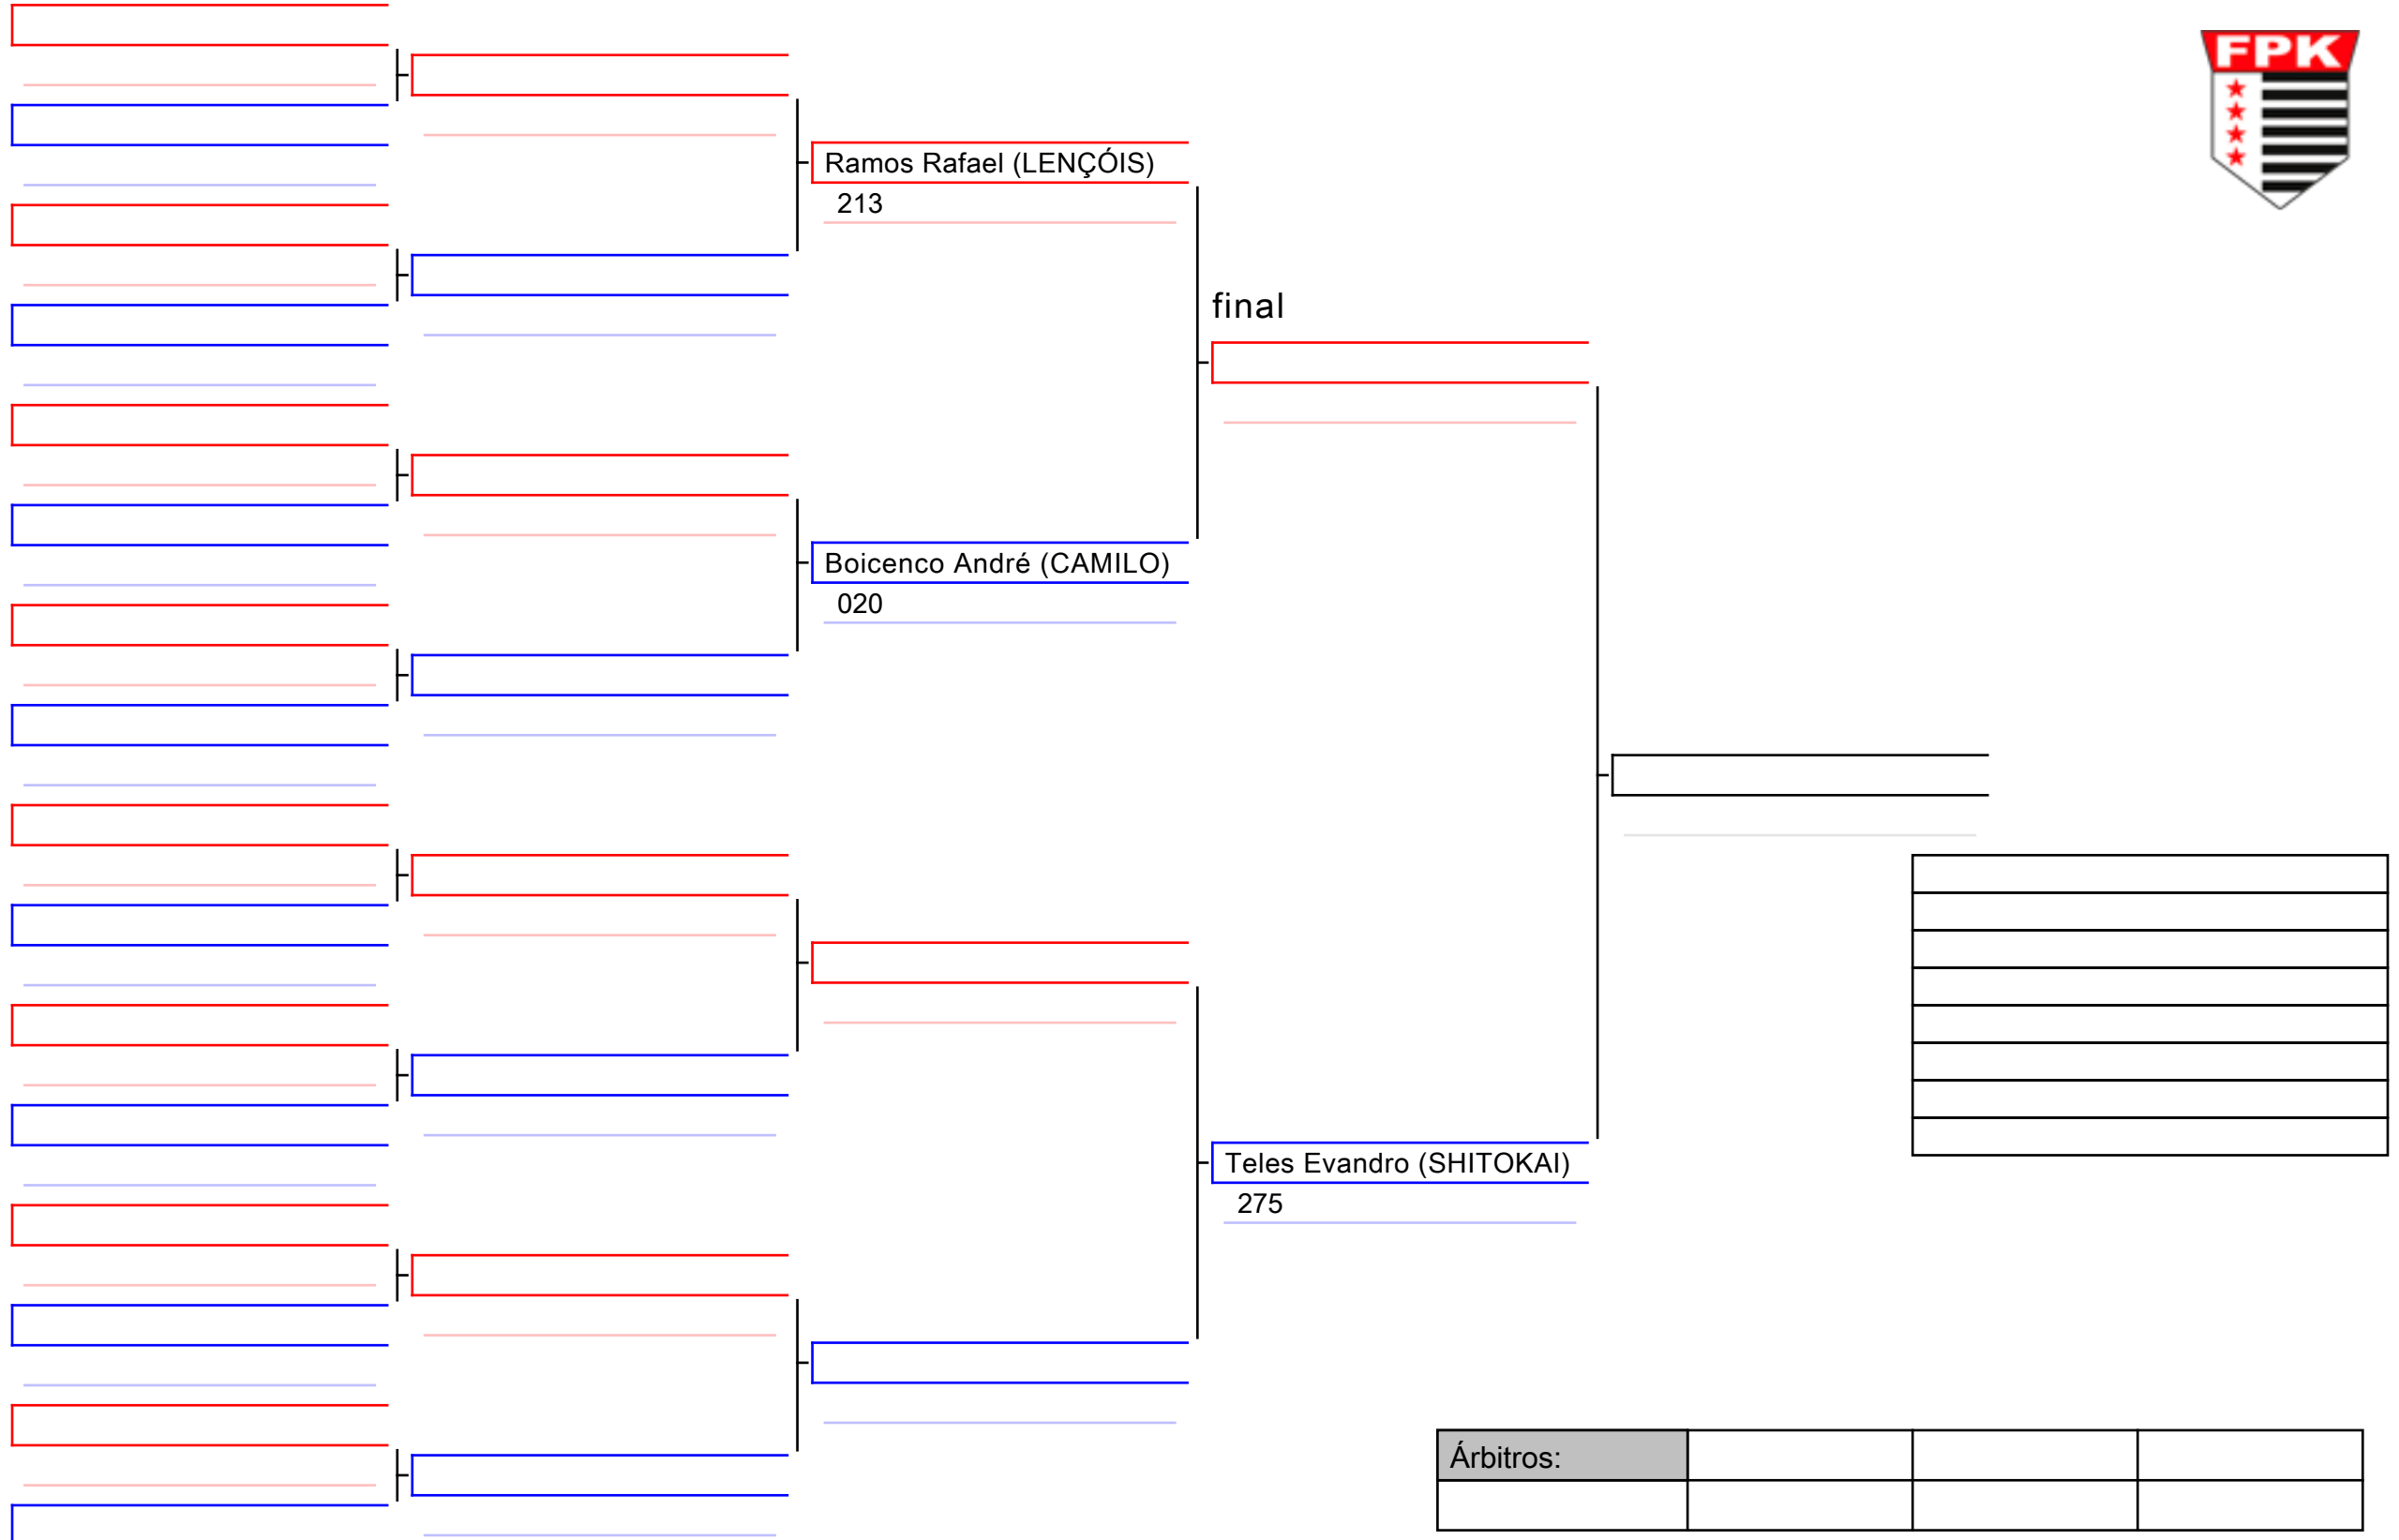

Tatami
2 11:31

Area
1/1

043 KATA Master B Masculino (2º kyu e acima)

I Etapa do Campeonato Paulista - Lençóis Paulista, BRA

Tatami
3 11:01

Area
1/1

044 KATA Master B Feminino (2º kyu e acima)

I Etapa do Campeonato Paulista - Lençóis Paulista, BRA