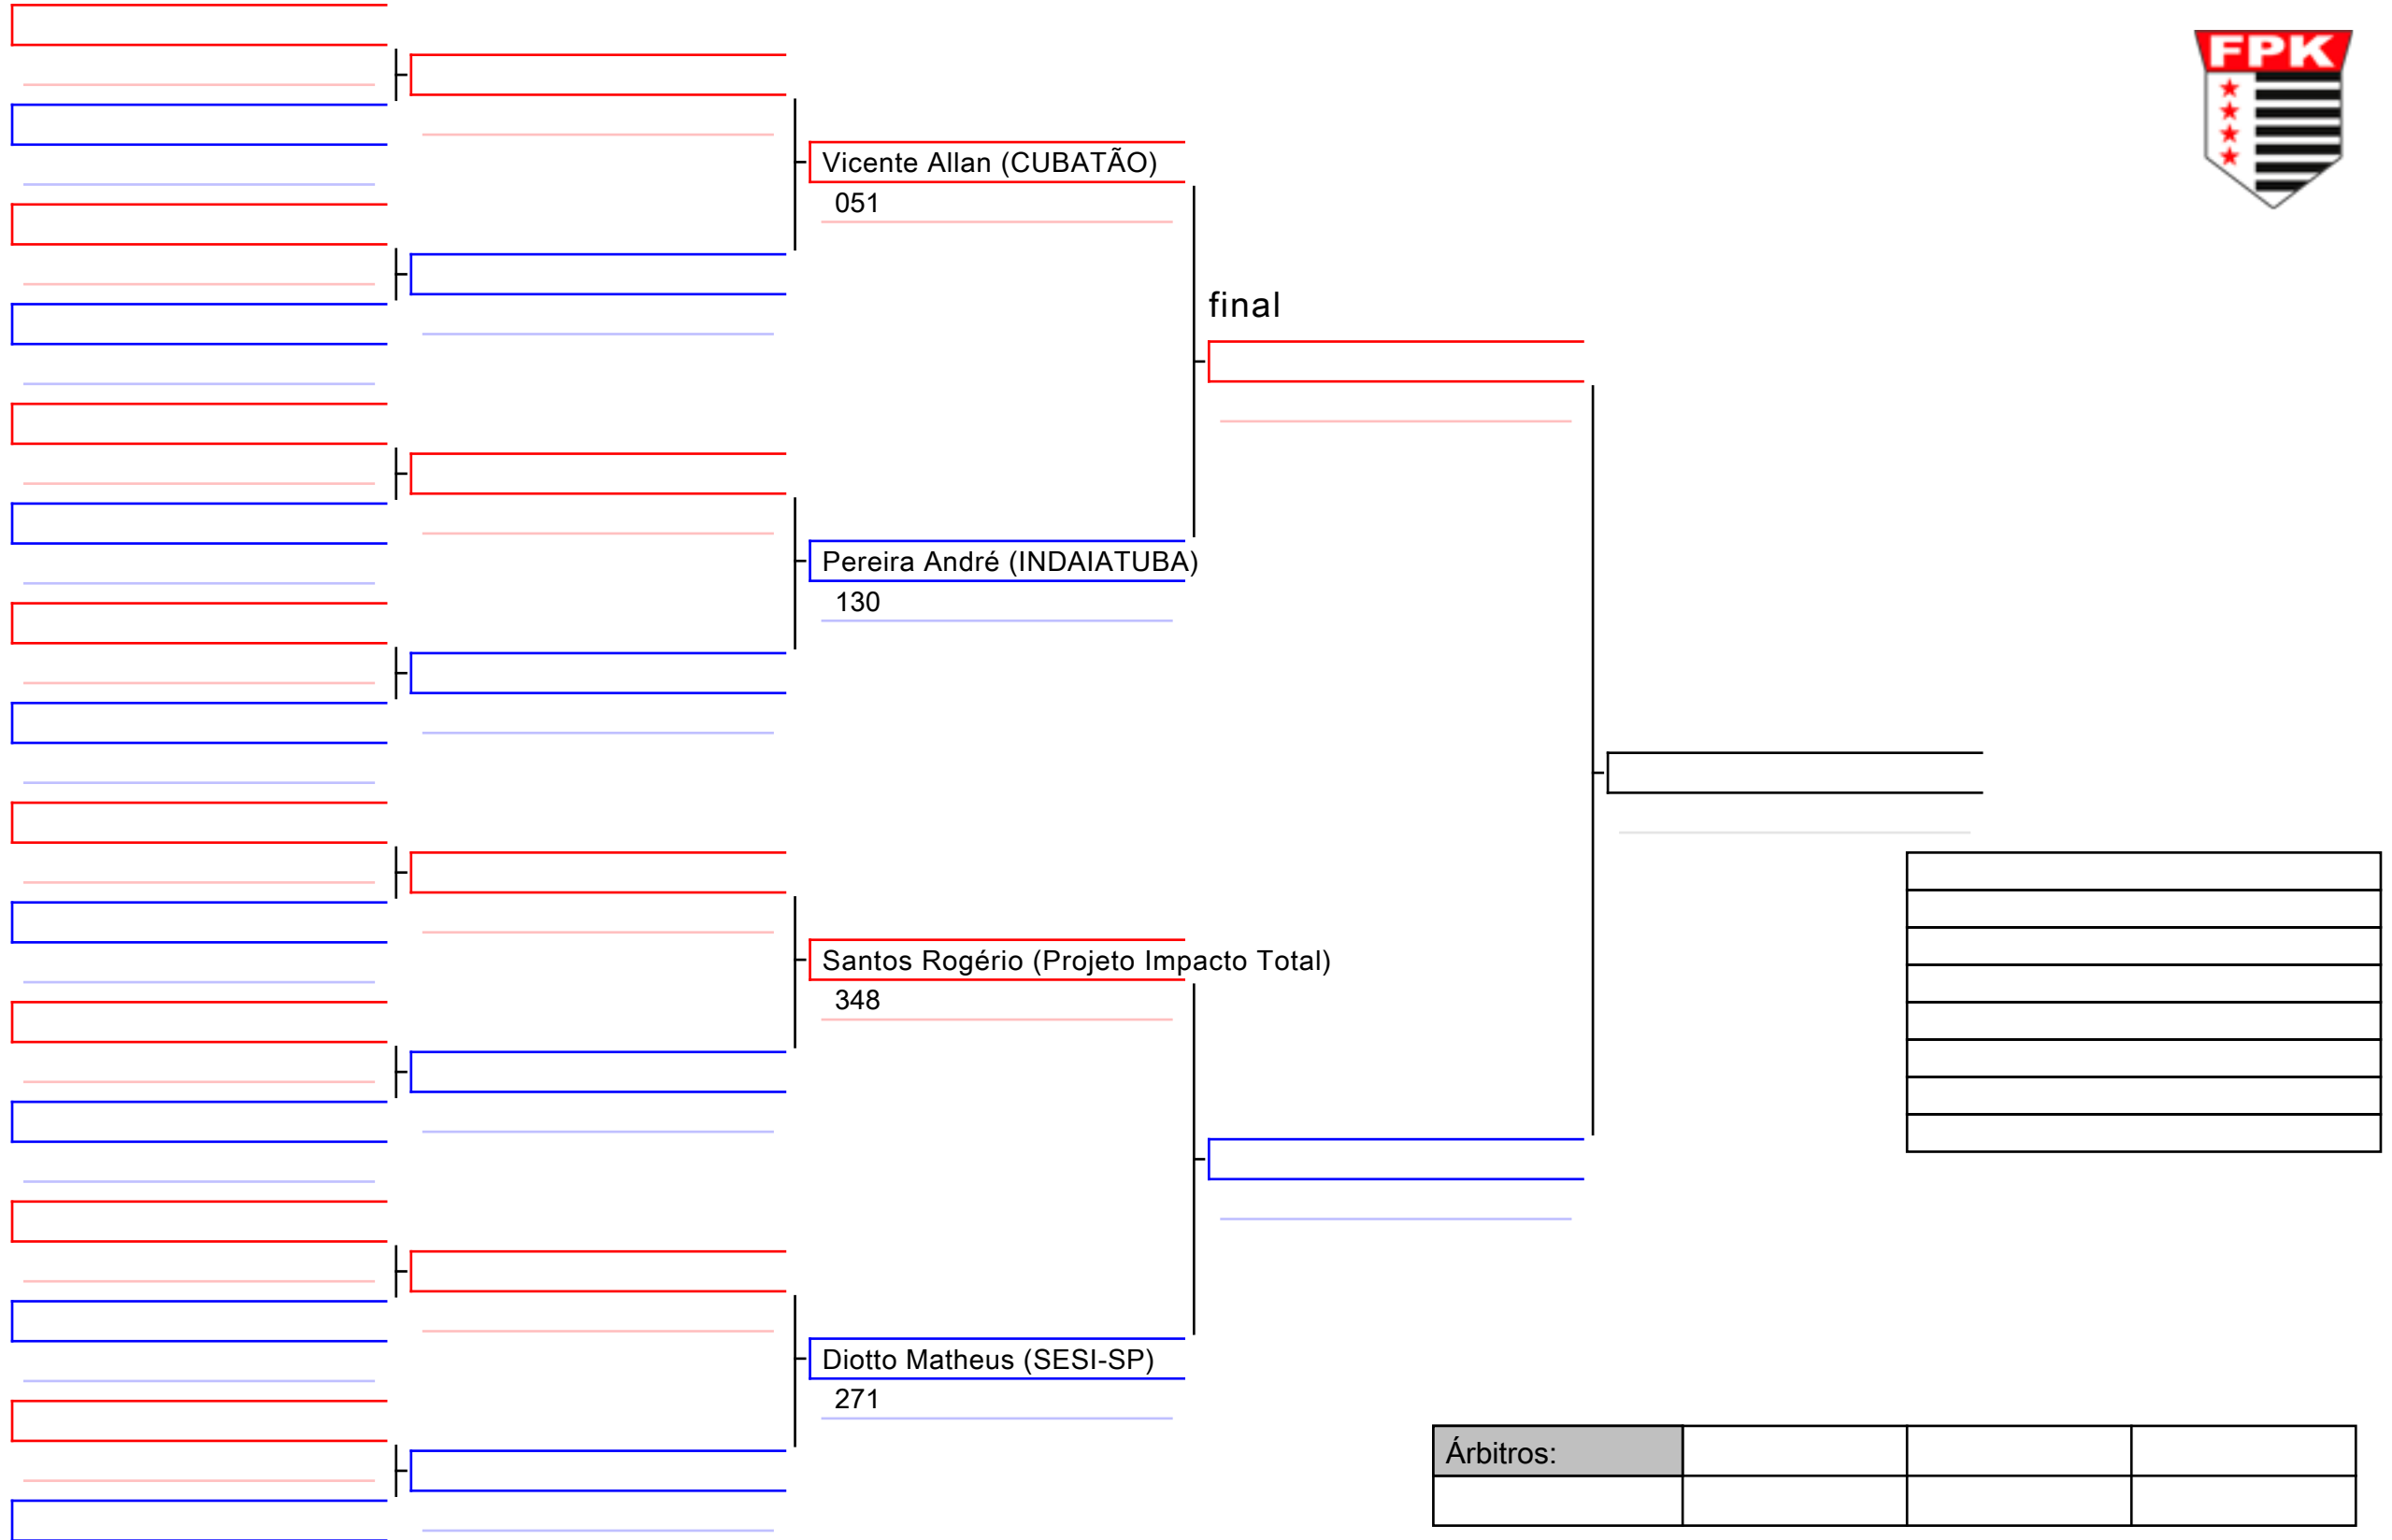

Silva Marcos (Escola de Karate-Do Goshinkai)

084

Ribeiro Giovani (SONHO VIVO)

289

Moraes Denis (INDAIATUBA)

129

final

Árbitros:			