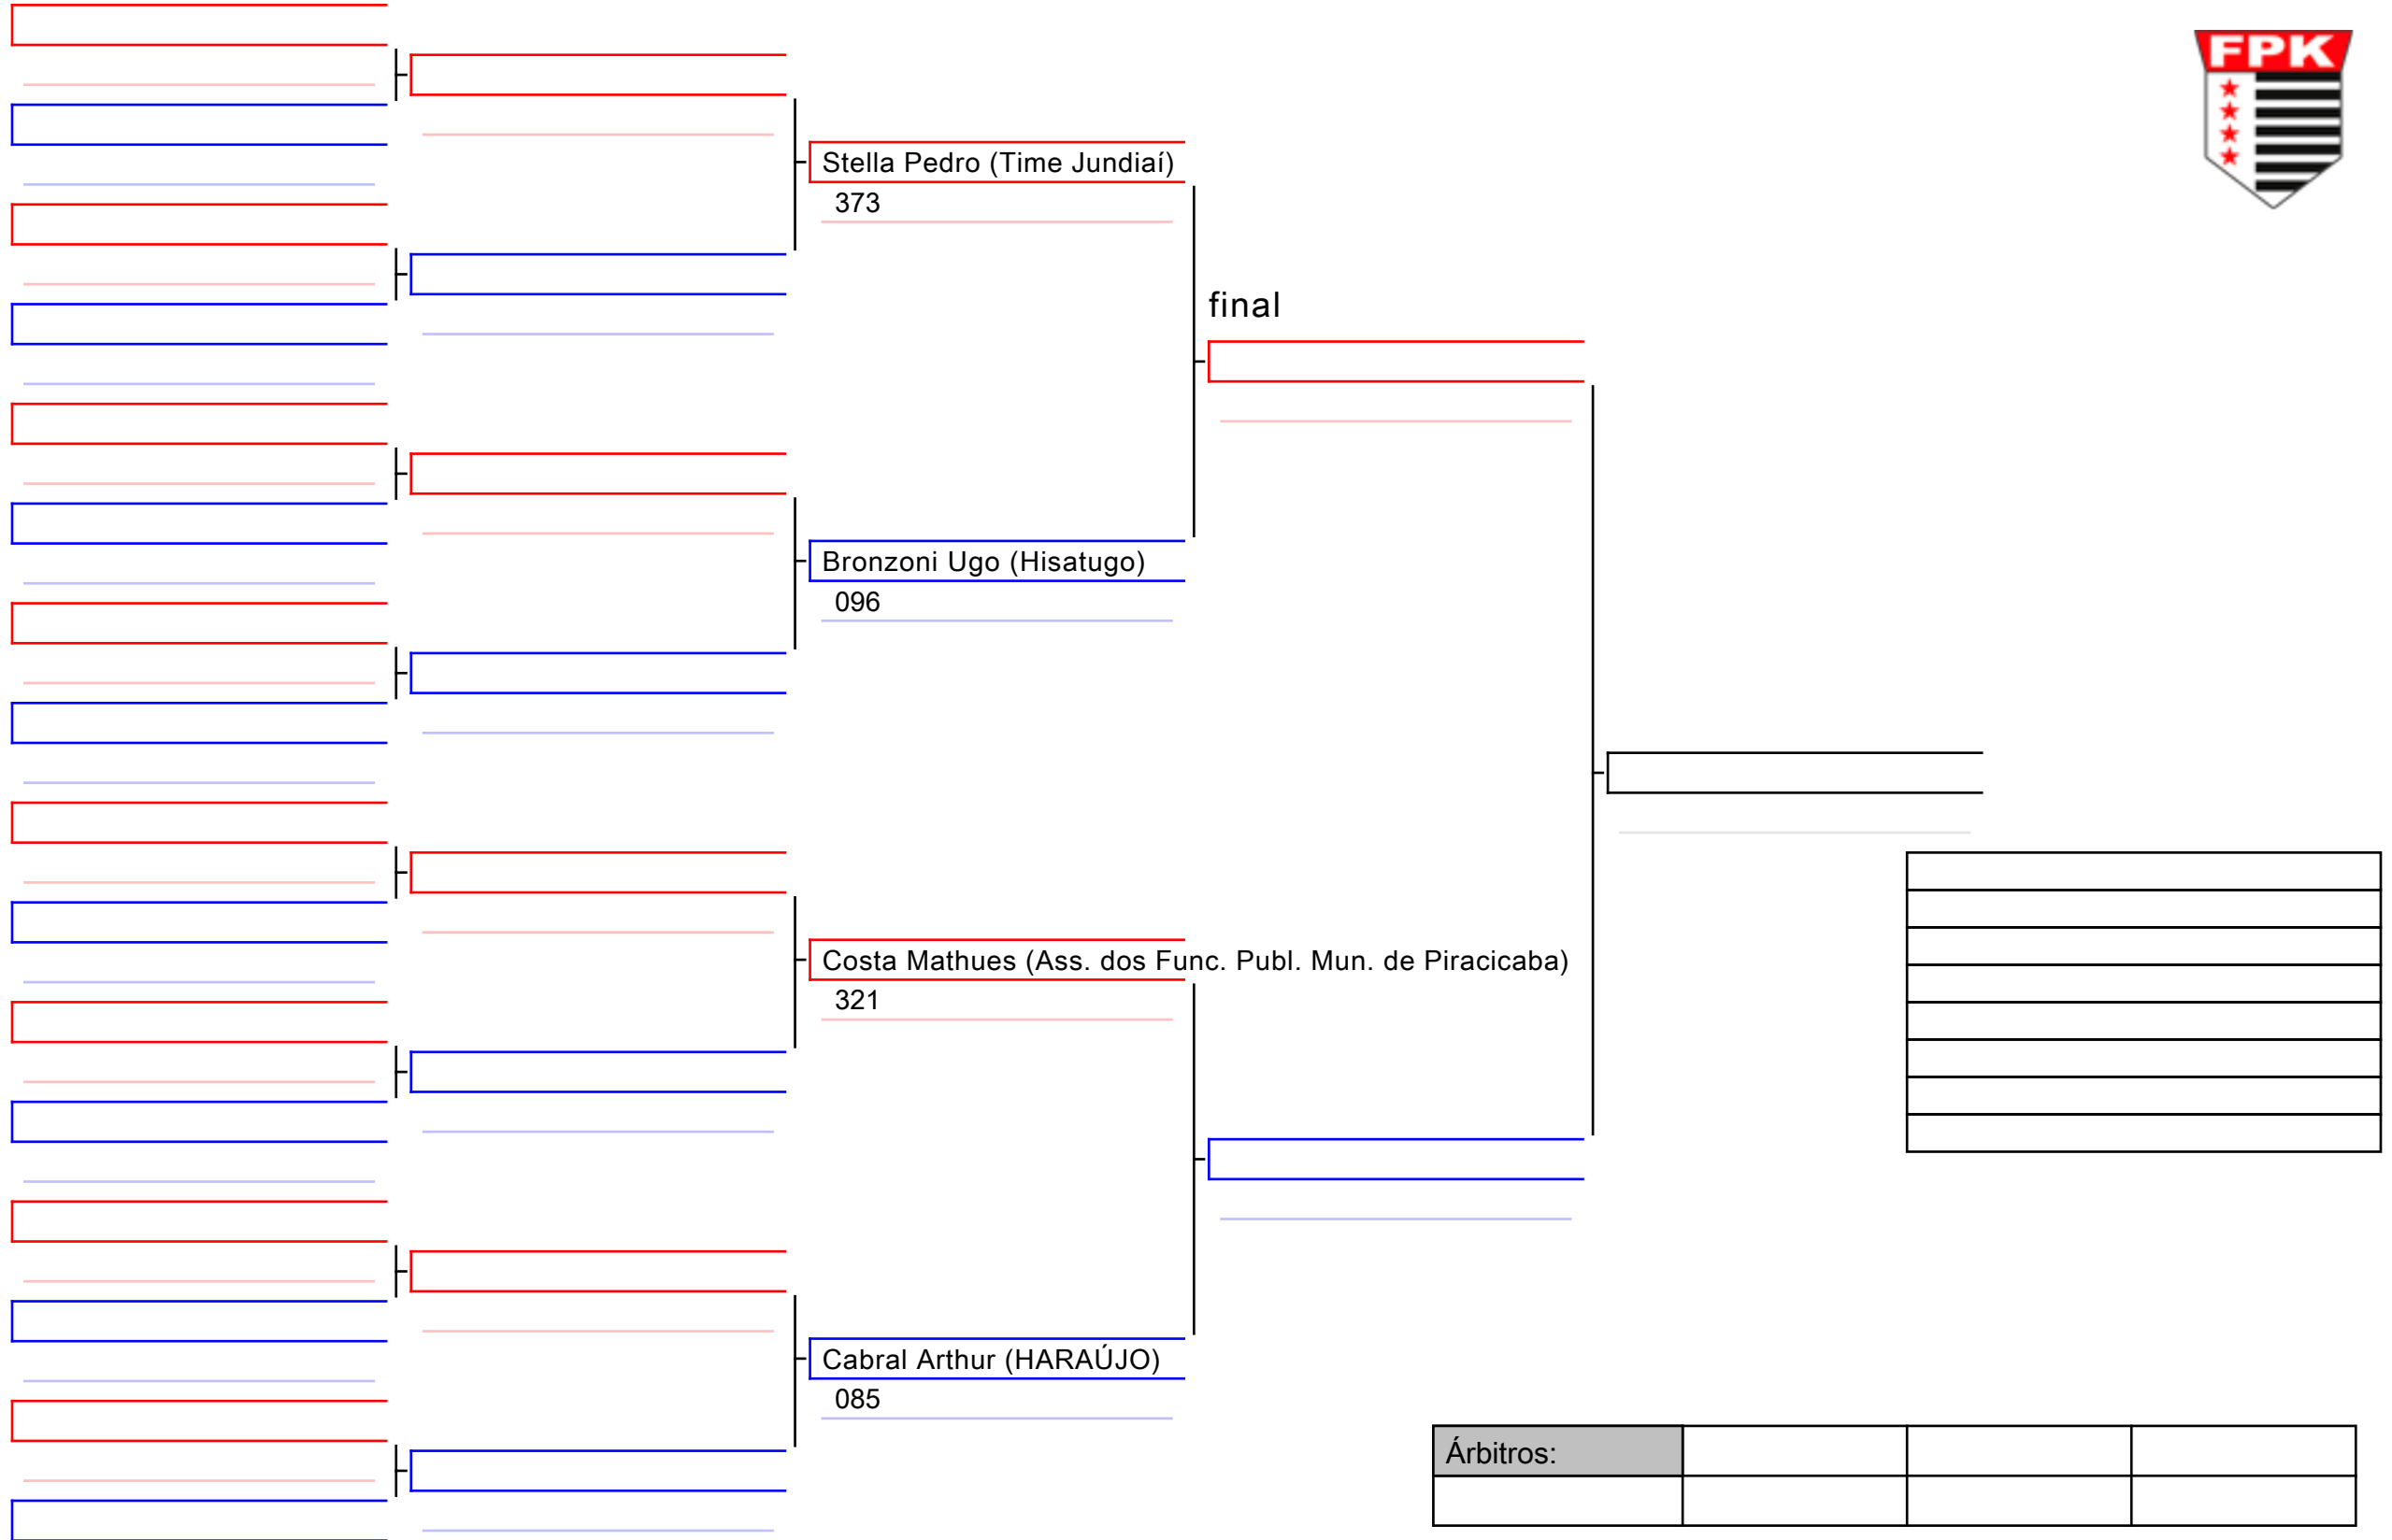

014 KATA Sub 12 Masculino (2º kyu e acima)

I Etapa do Campeonato Paulista - Lençóis Paulista, BRA

Tatami
2 09:10

Area
1/1