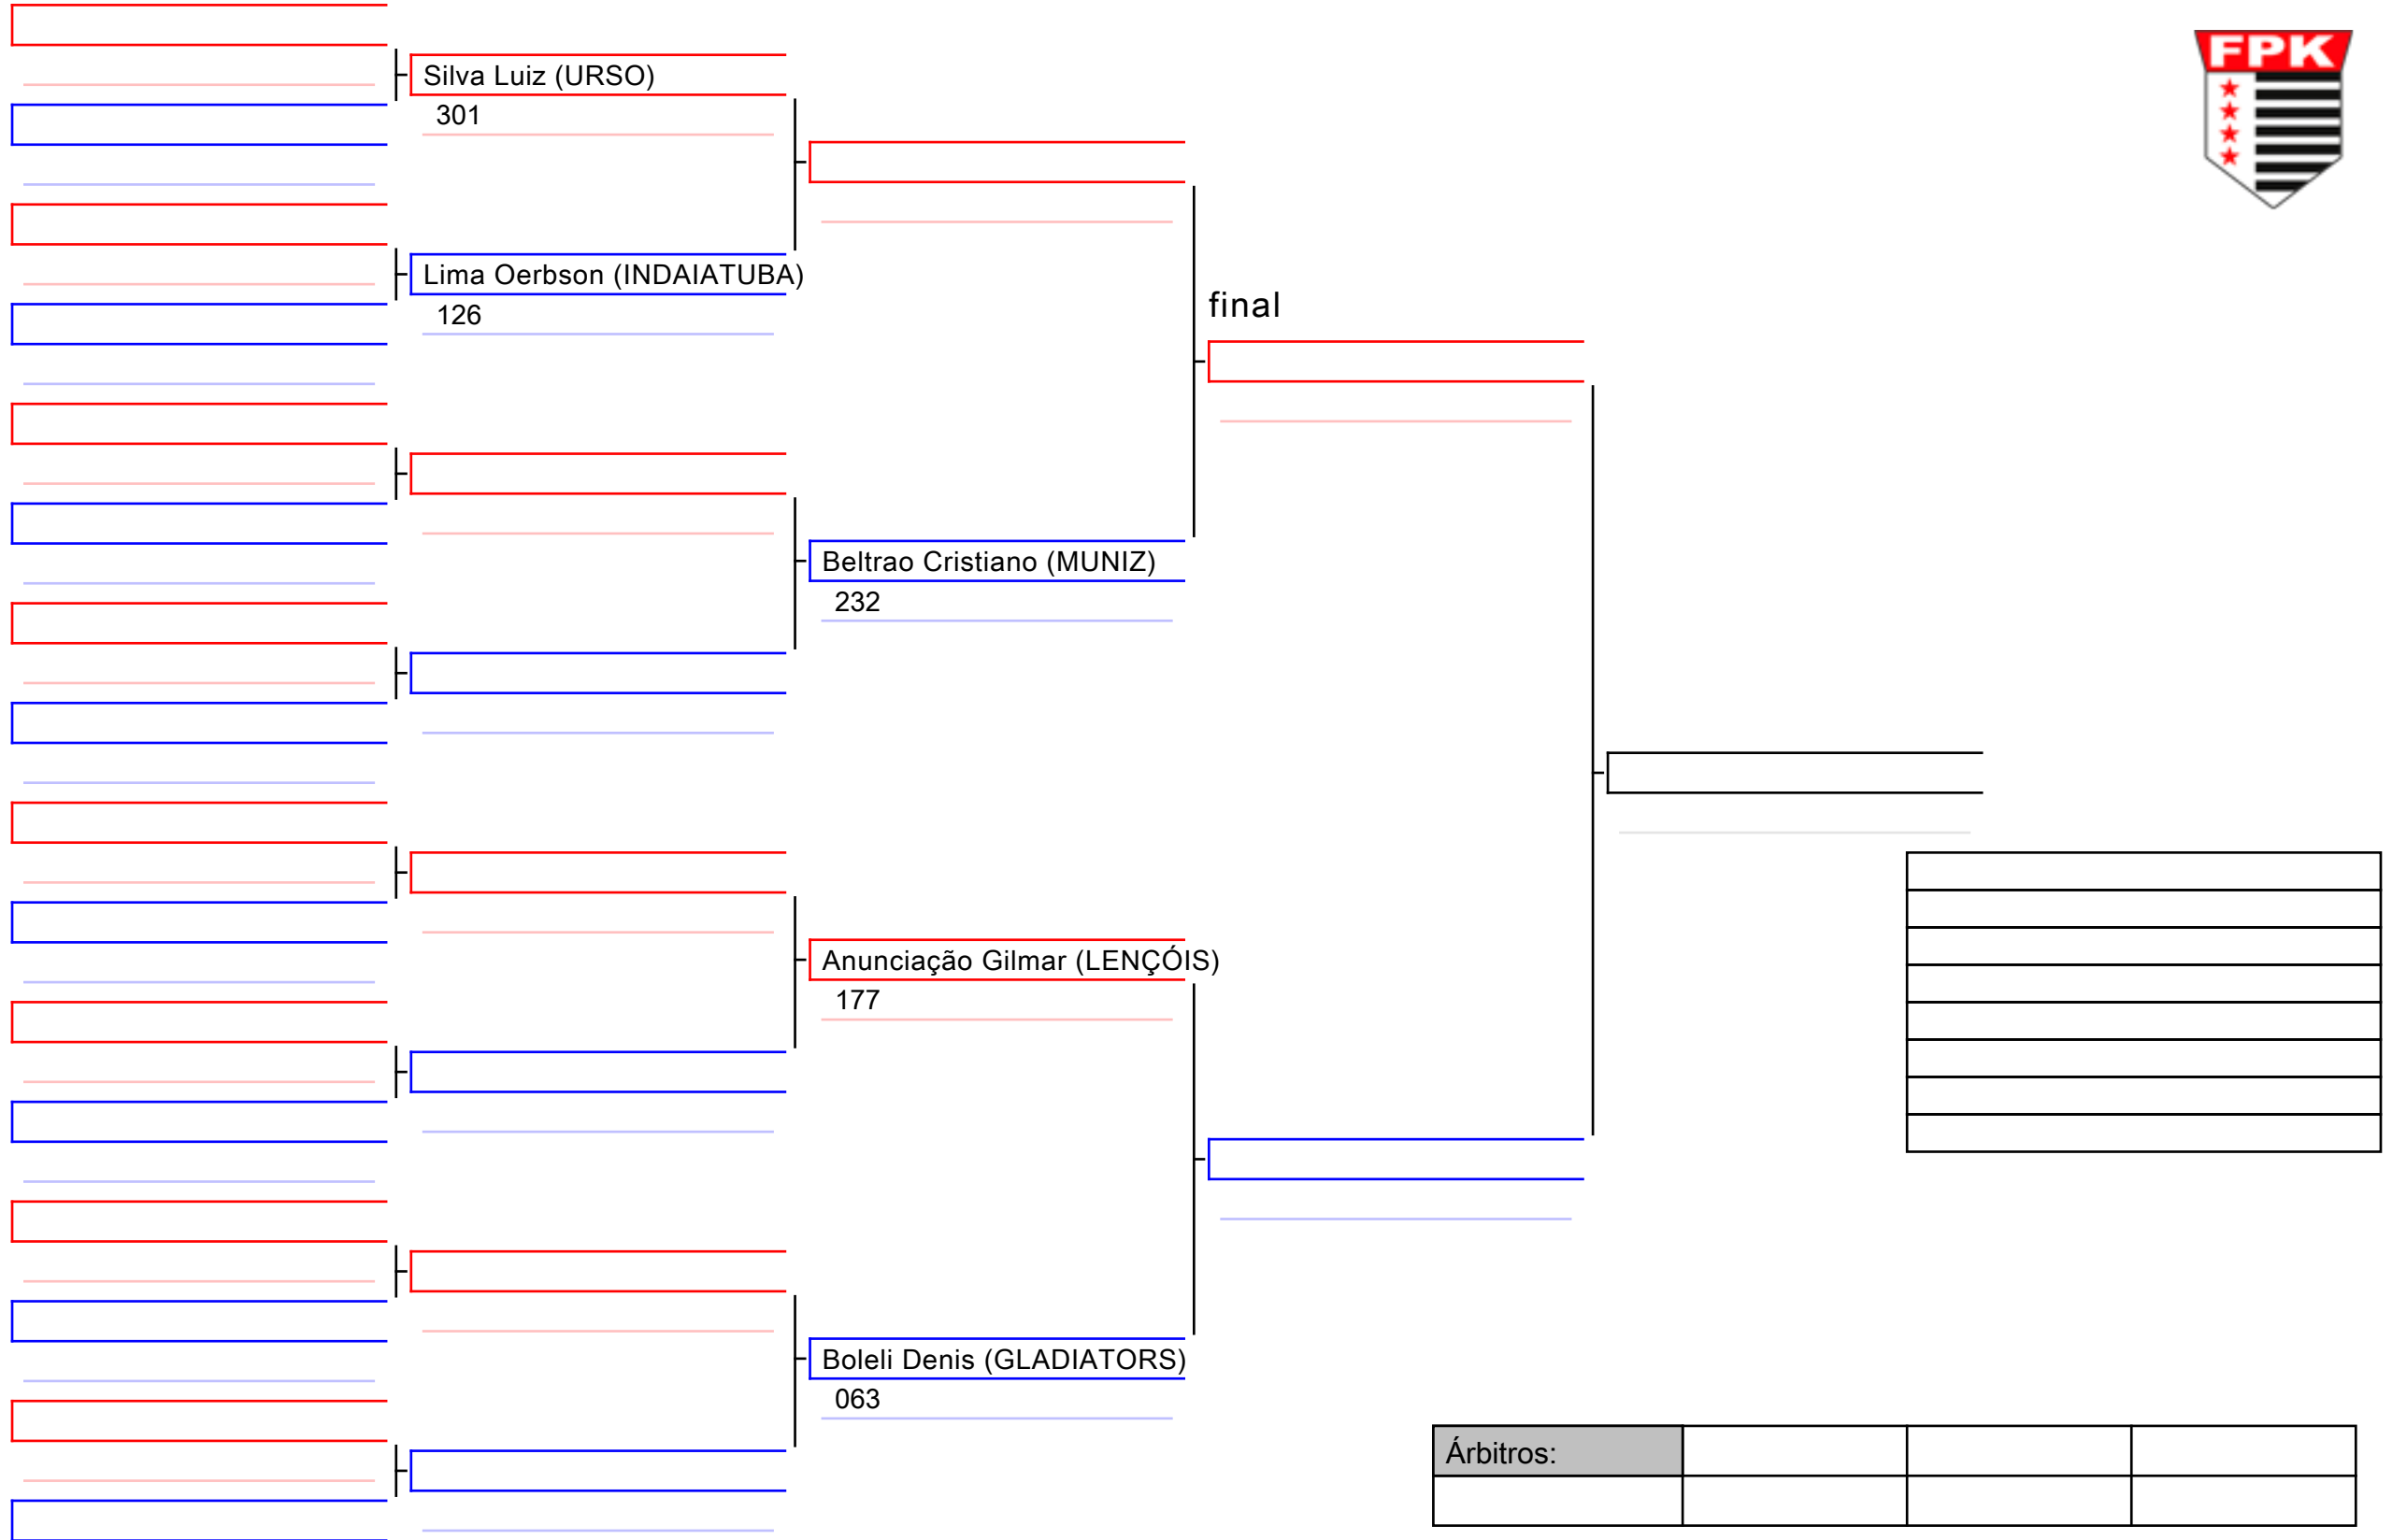

Tatami
3 10:55

Area
1/1

045 KATA Master C Masculino (2º kyu e acima)

I Etapa do Campeonato Paulista - Lençóis Paulista, BRA

Tatami
3 11:12

Area
1/1

047 KATA Master D/E Masculino (6° kyu à 3° kyu)

I Etapa do Campeonato Paulista - Lençóis Paulista, BRA