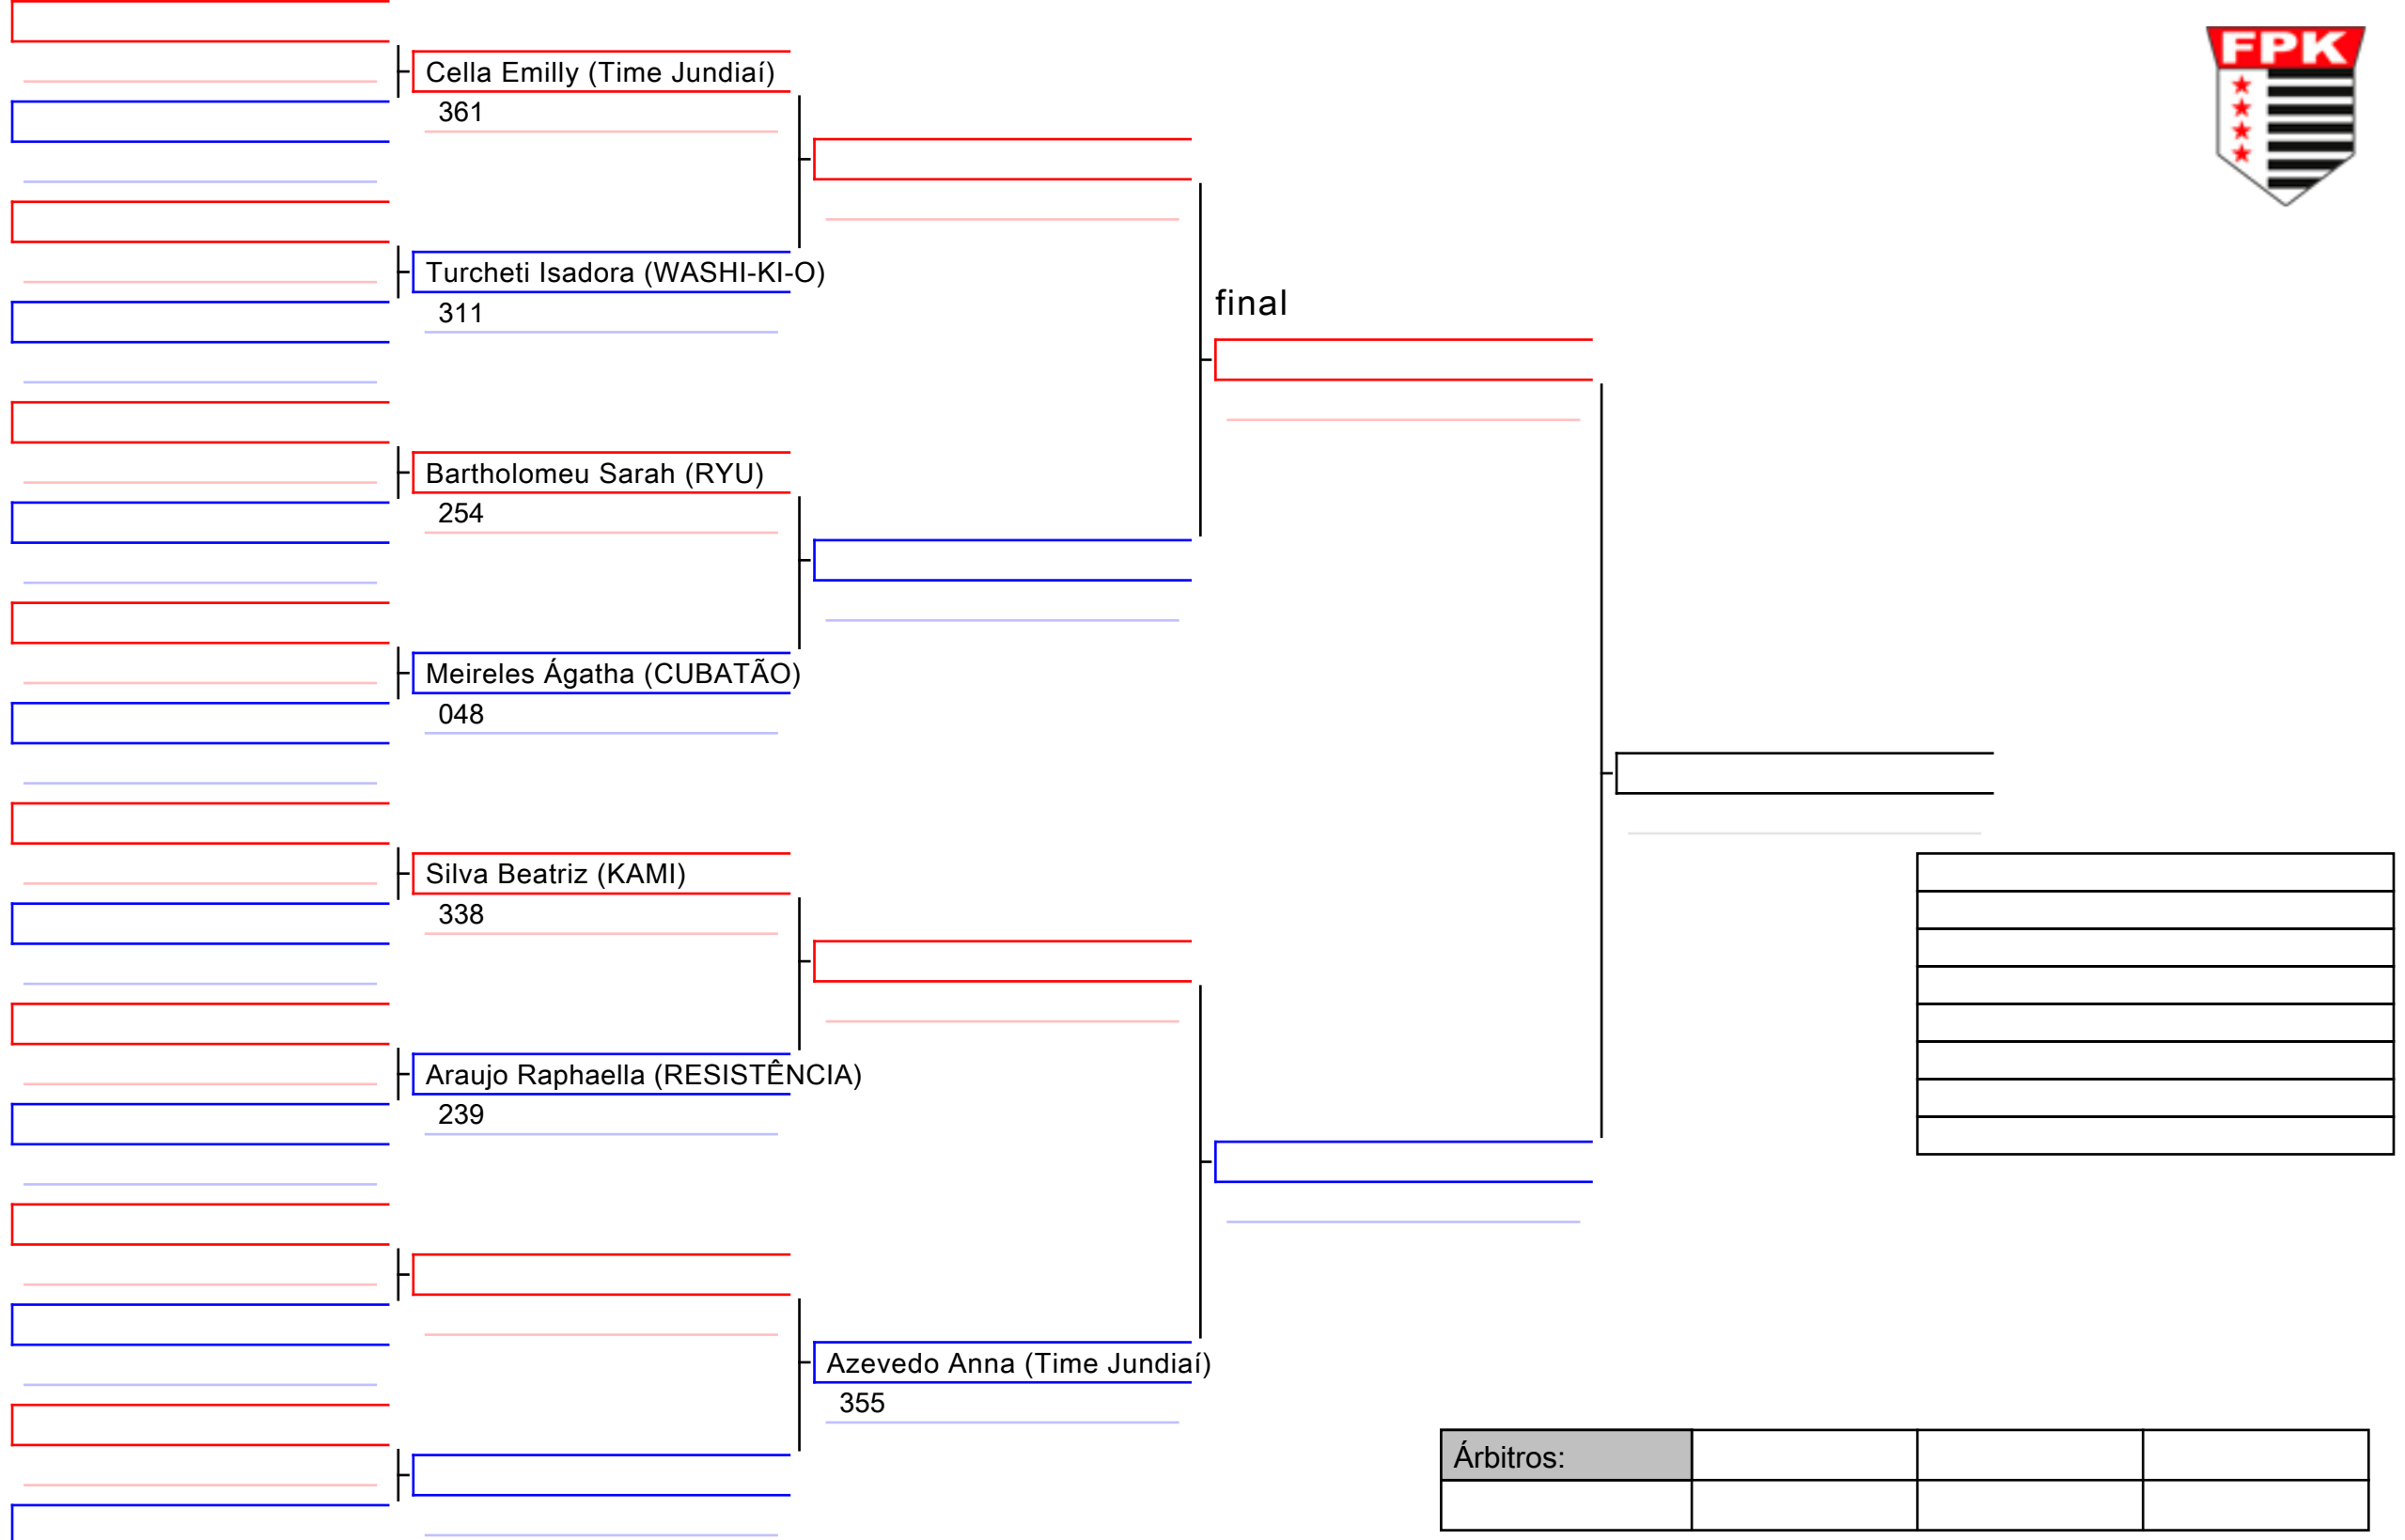

Tatami
5 10:05

Area
1/1

024 KATA Cadetes Feminino (2º kyu e acima)

I Etapa do Campeonato Paulista - Lençóis Paulista, BRA

Tatami
2 10:00

Area
1/1

025 KATA Junior Masculino (6º kyu à 3º kyu)

I Etapa do Campeonato Paulista - Lençóis Paulista, BRA