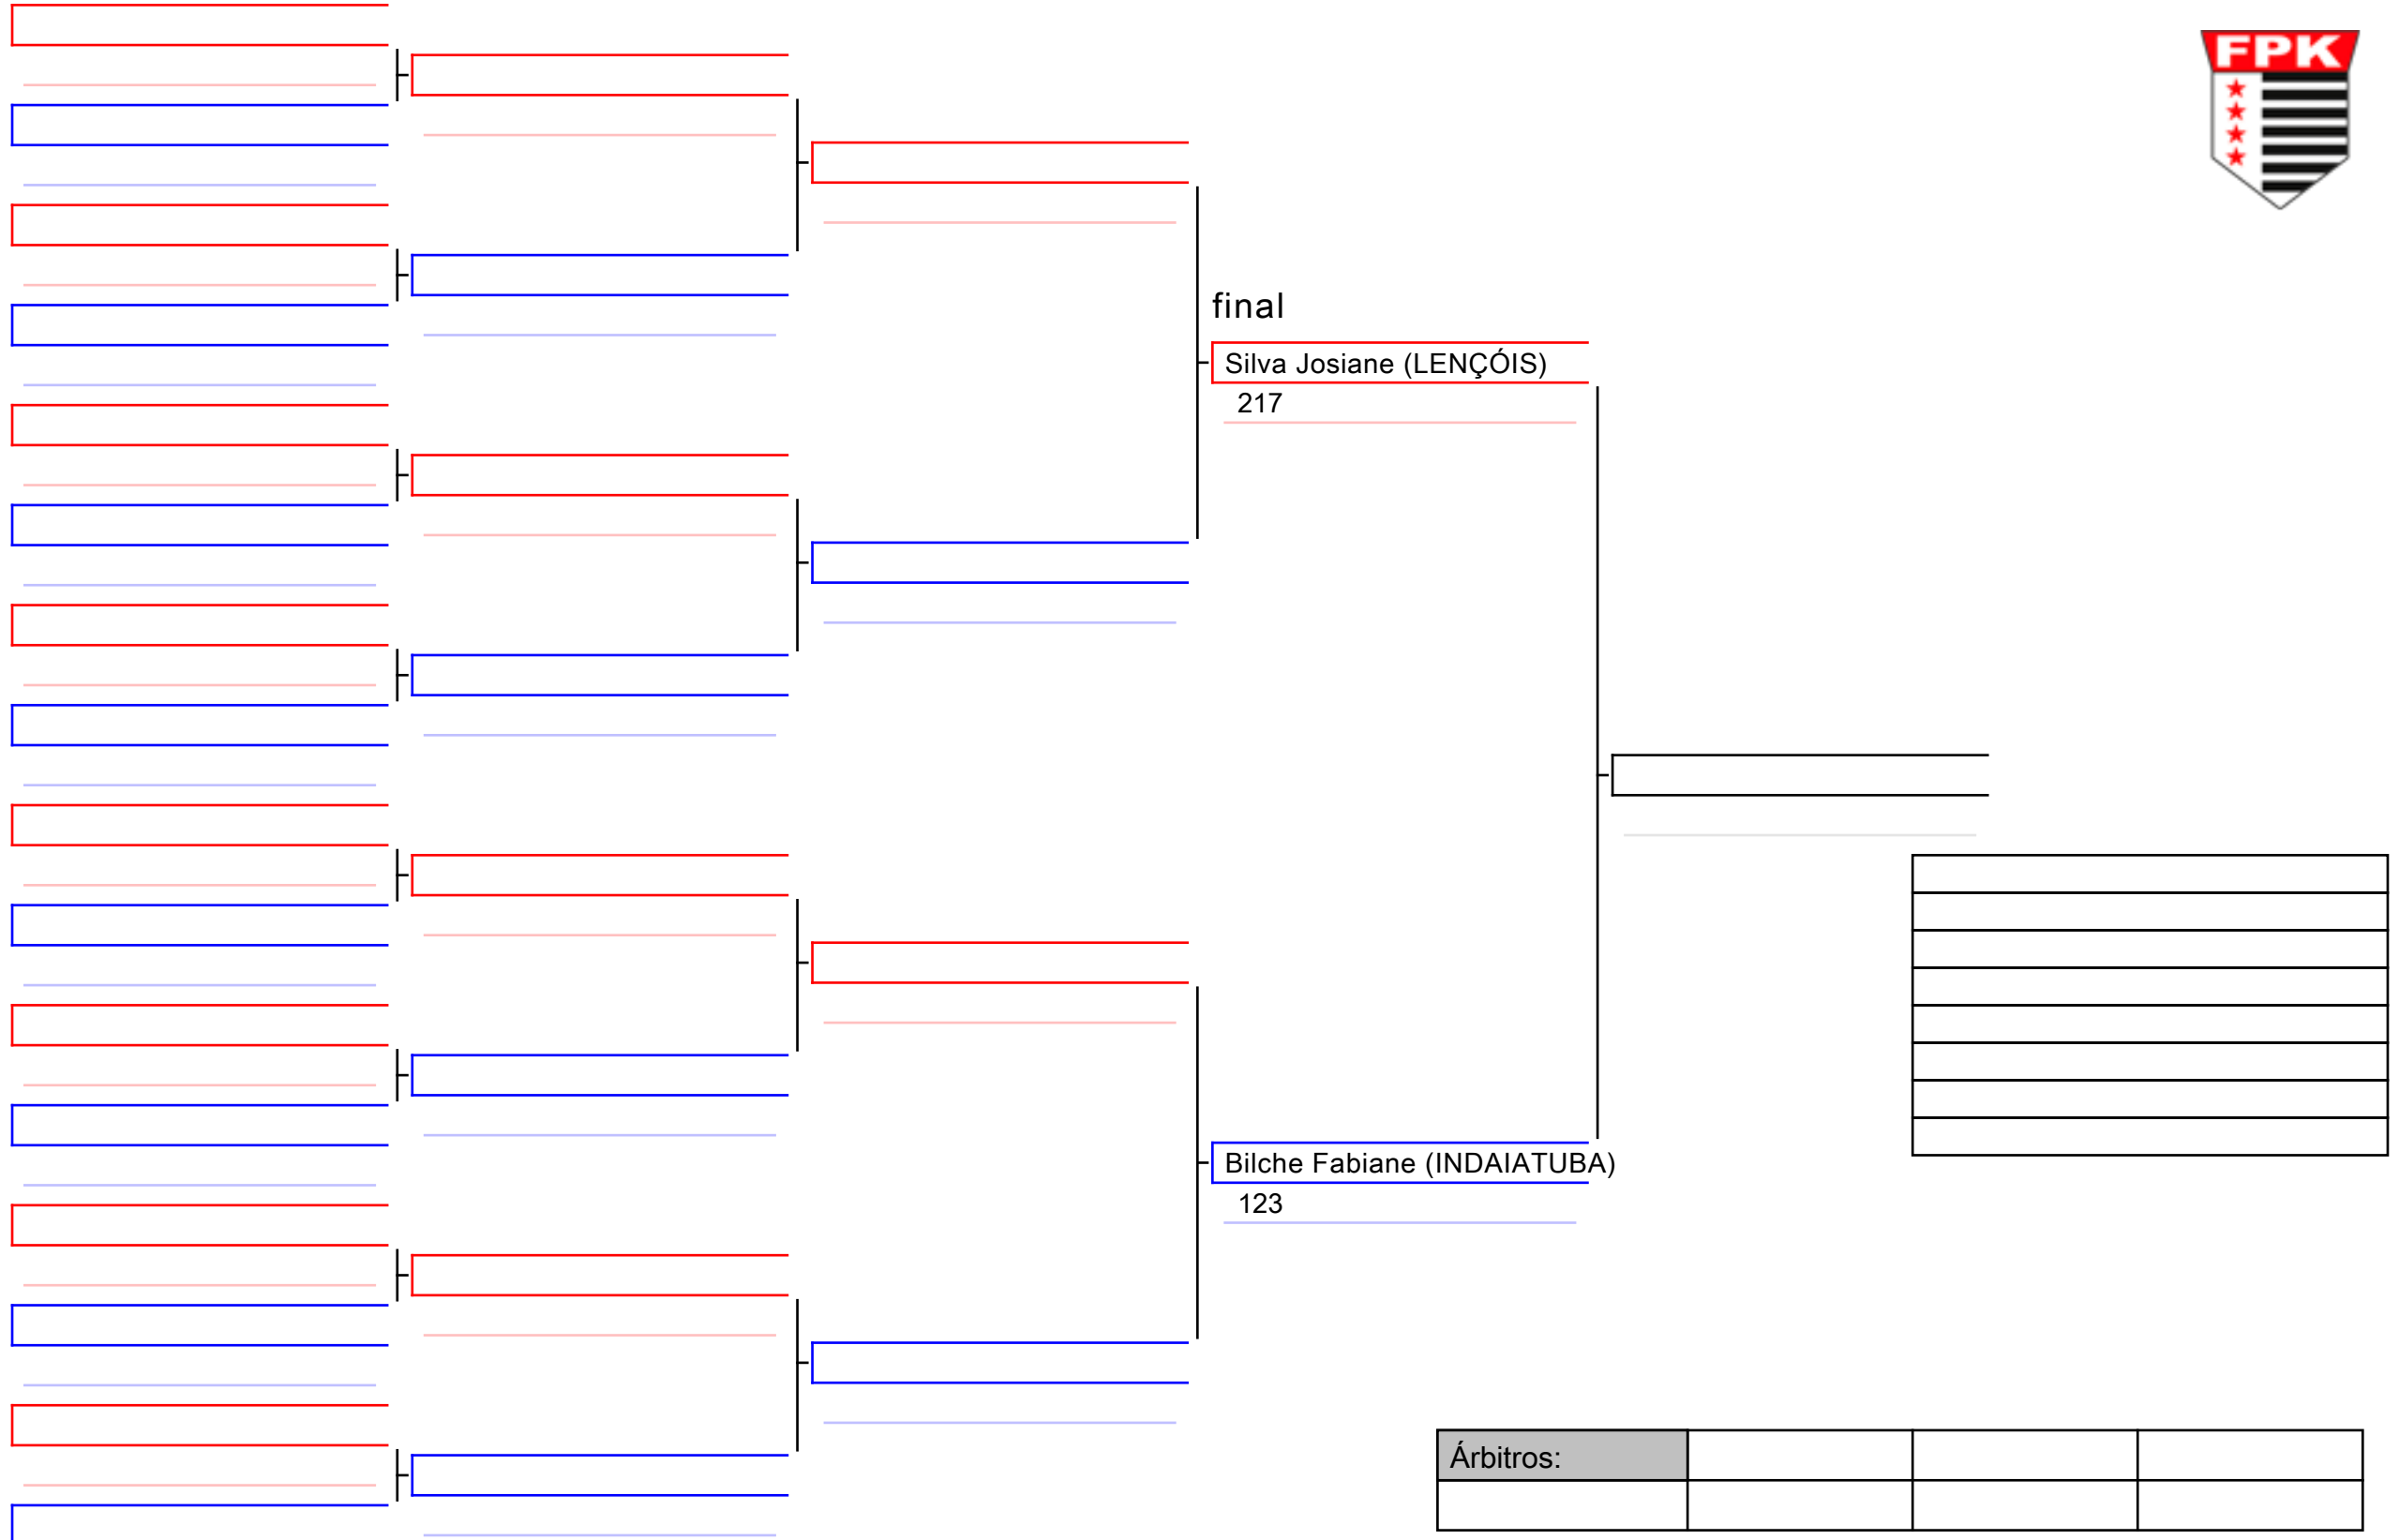

044 KATA Master B Feminino (2º kyu e acima)

I Etapa do Campeonato Paulista - Lençóis Paulista, BRA

Tatami
3 10:55

Area
1/1