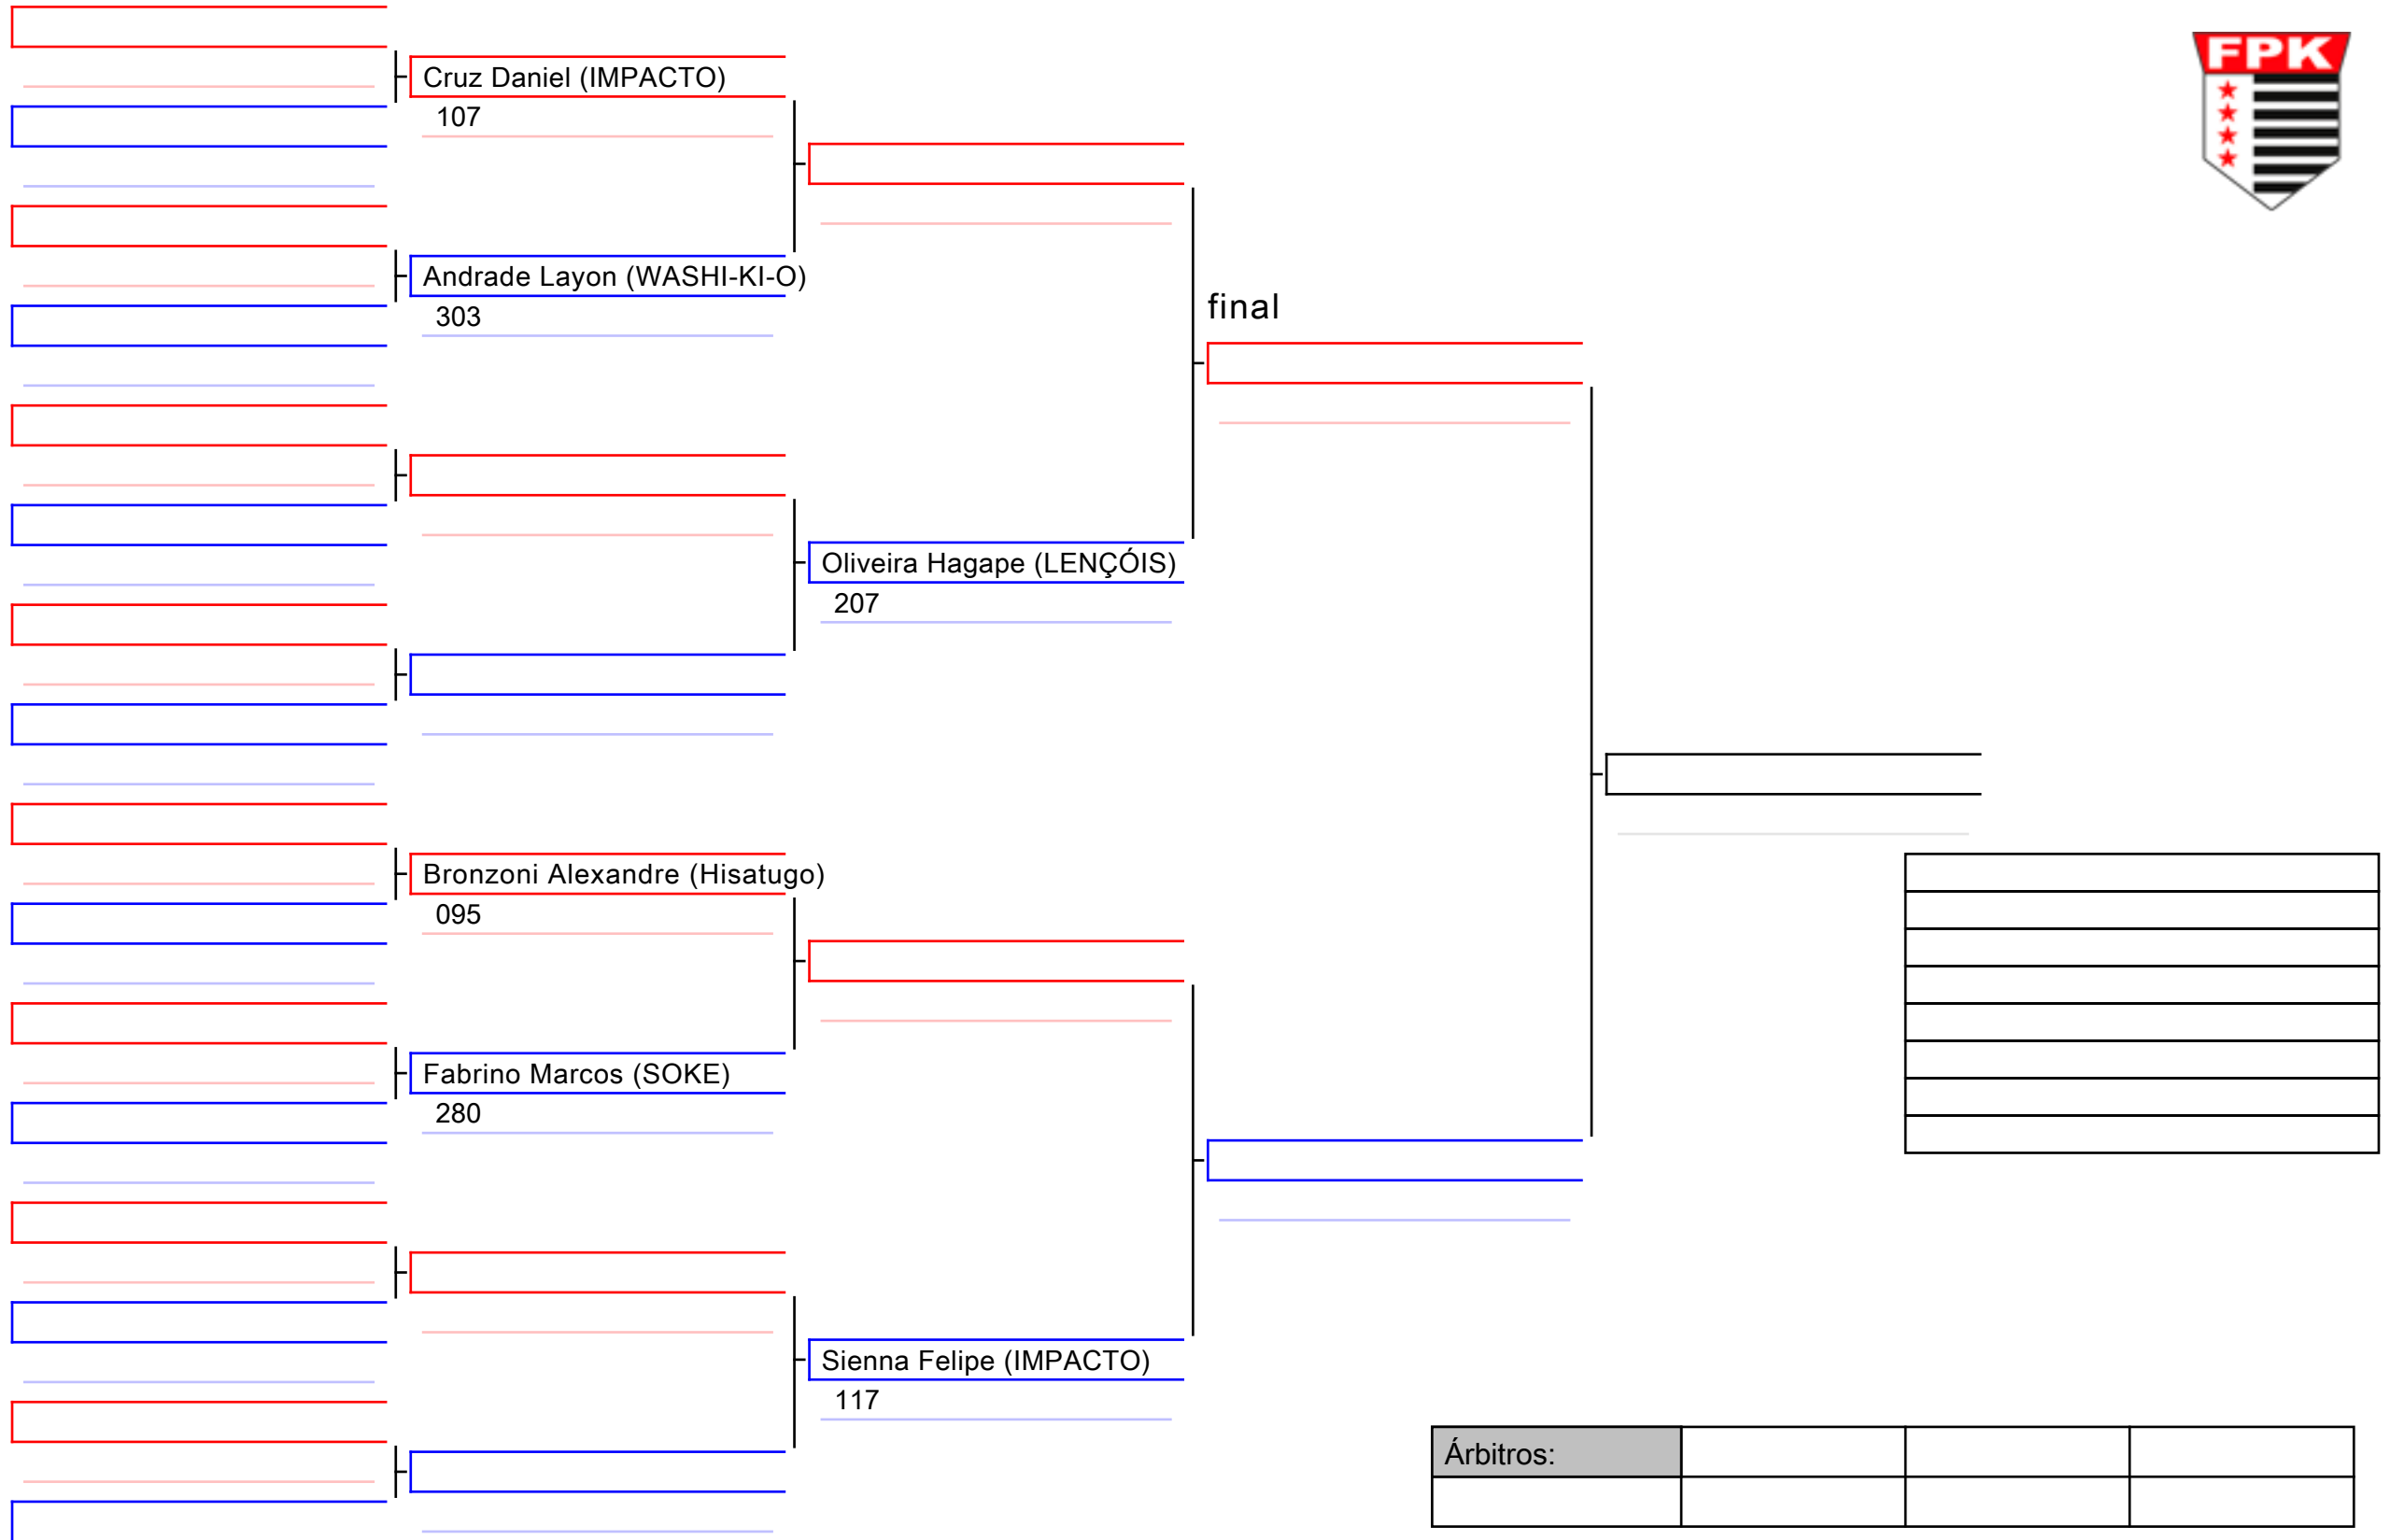

001 KATA Sub 08 Masculino (6° kyu à 5° kyu)

I Etapa do Campeonato Paulista - Lençóis Paulista, BRA

Tatami
3 09:00

Area
1/1