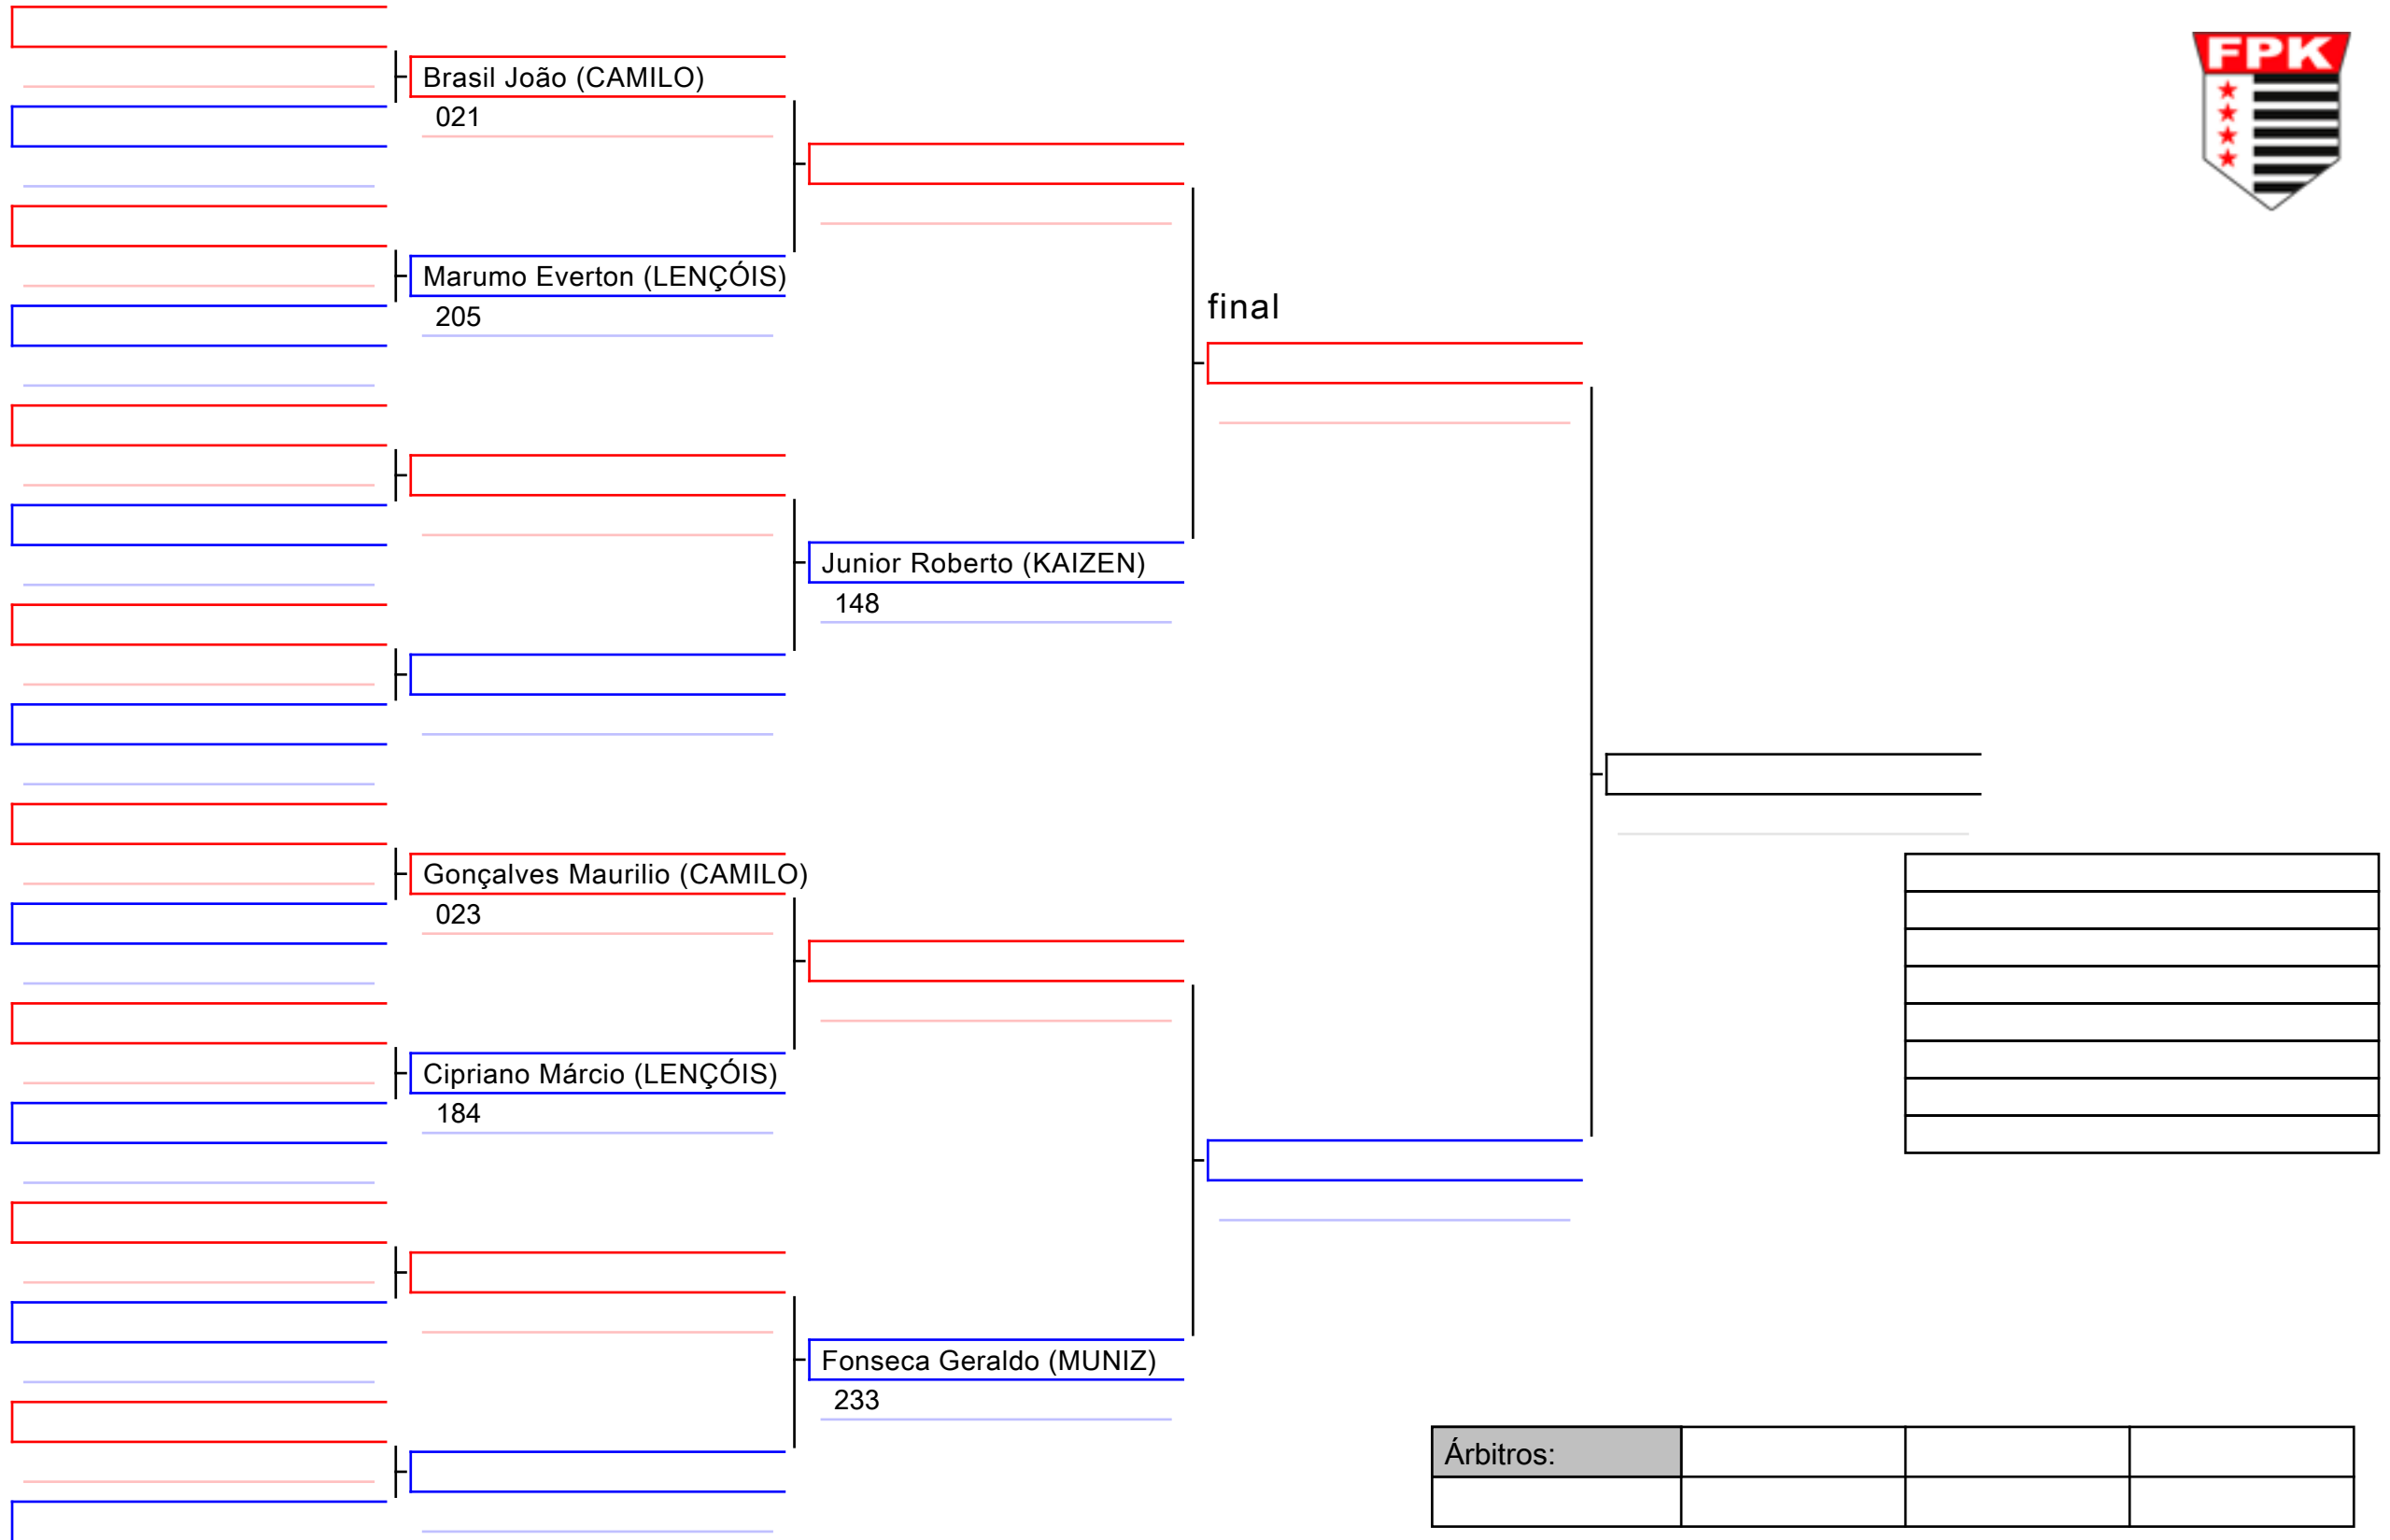

final

Almeida Thamires (SESI-SP)
351

Silva Brenda (Time Jundiaí)
370

Árbitros:			

Árbitros:			

198 SHIAI Master B Masculino (6º kyu à 3º kyu | Open)

I Etapa do Campeonato Paulista - Lençóis Paulista, BRA

Tatami
4 14:12