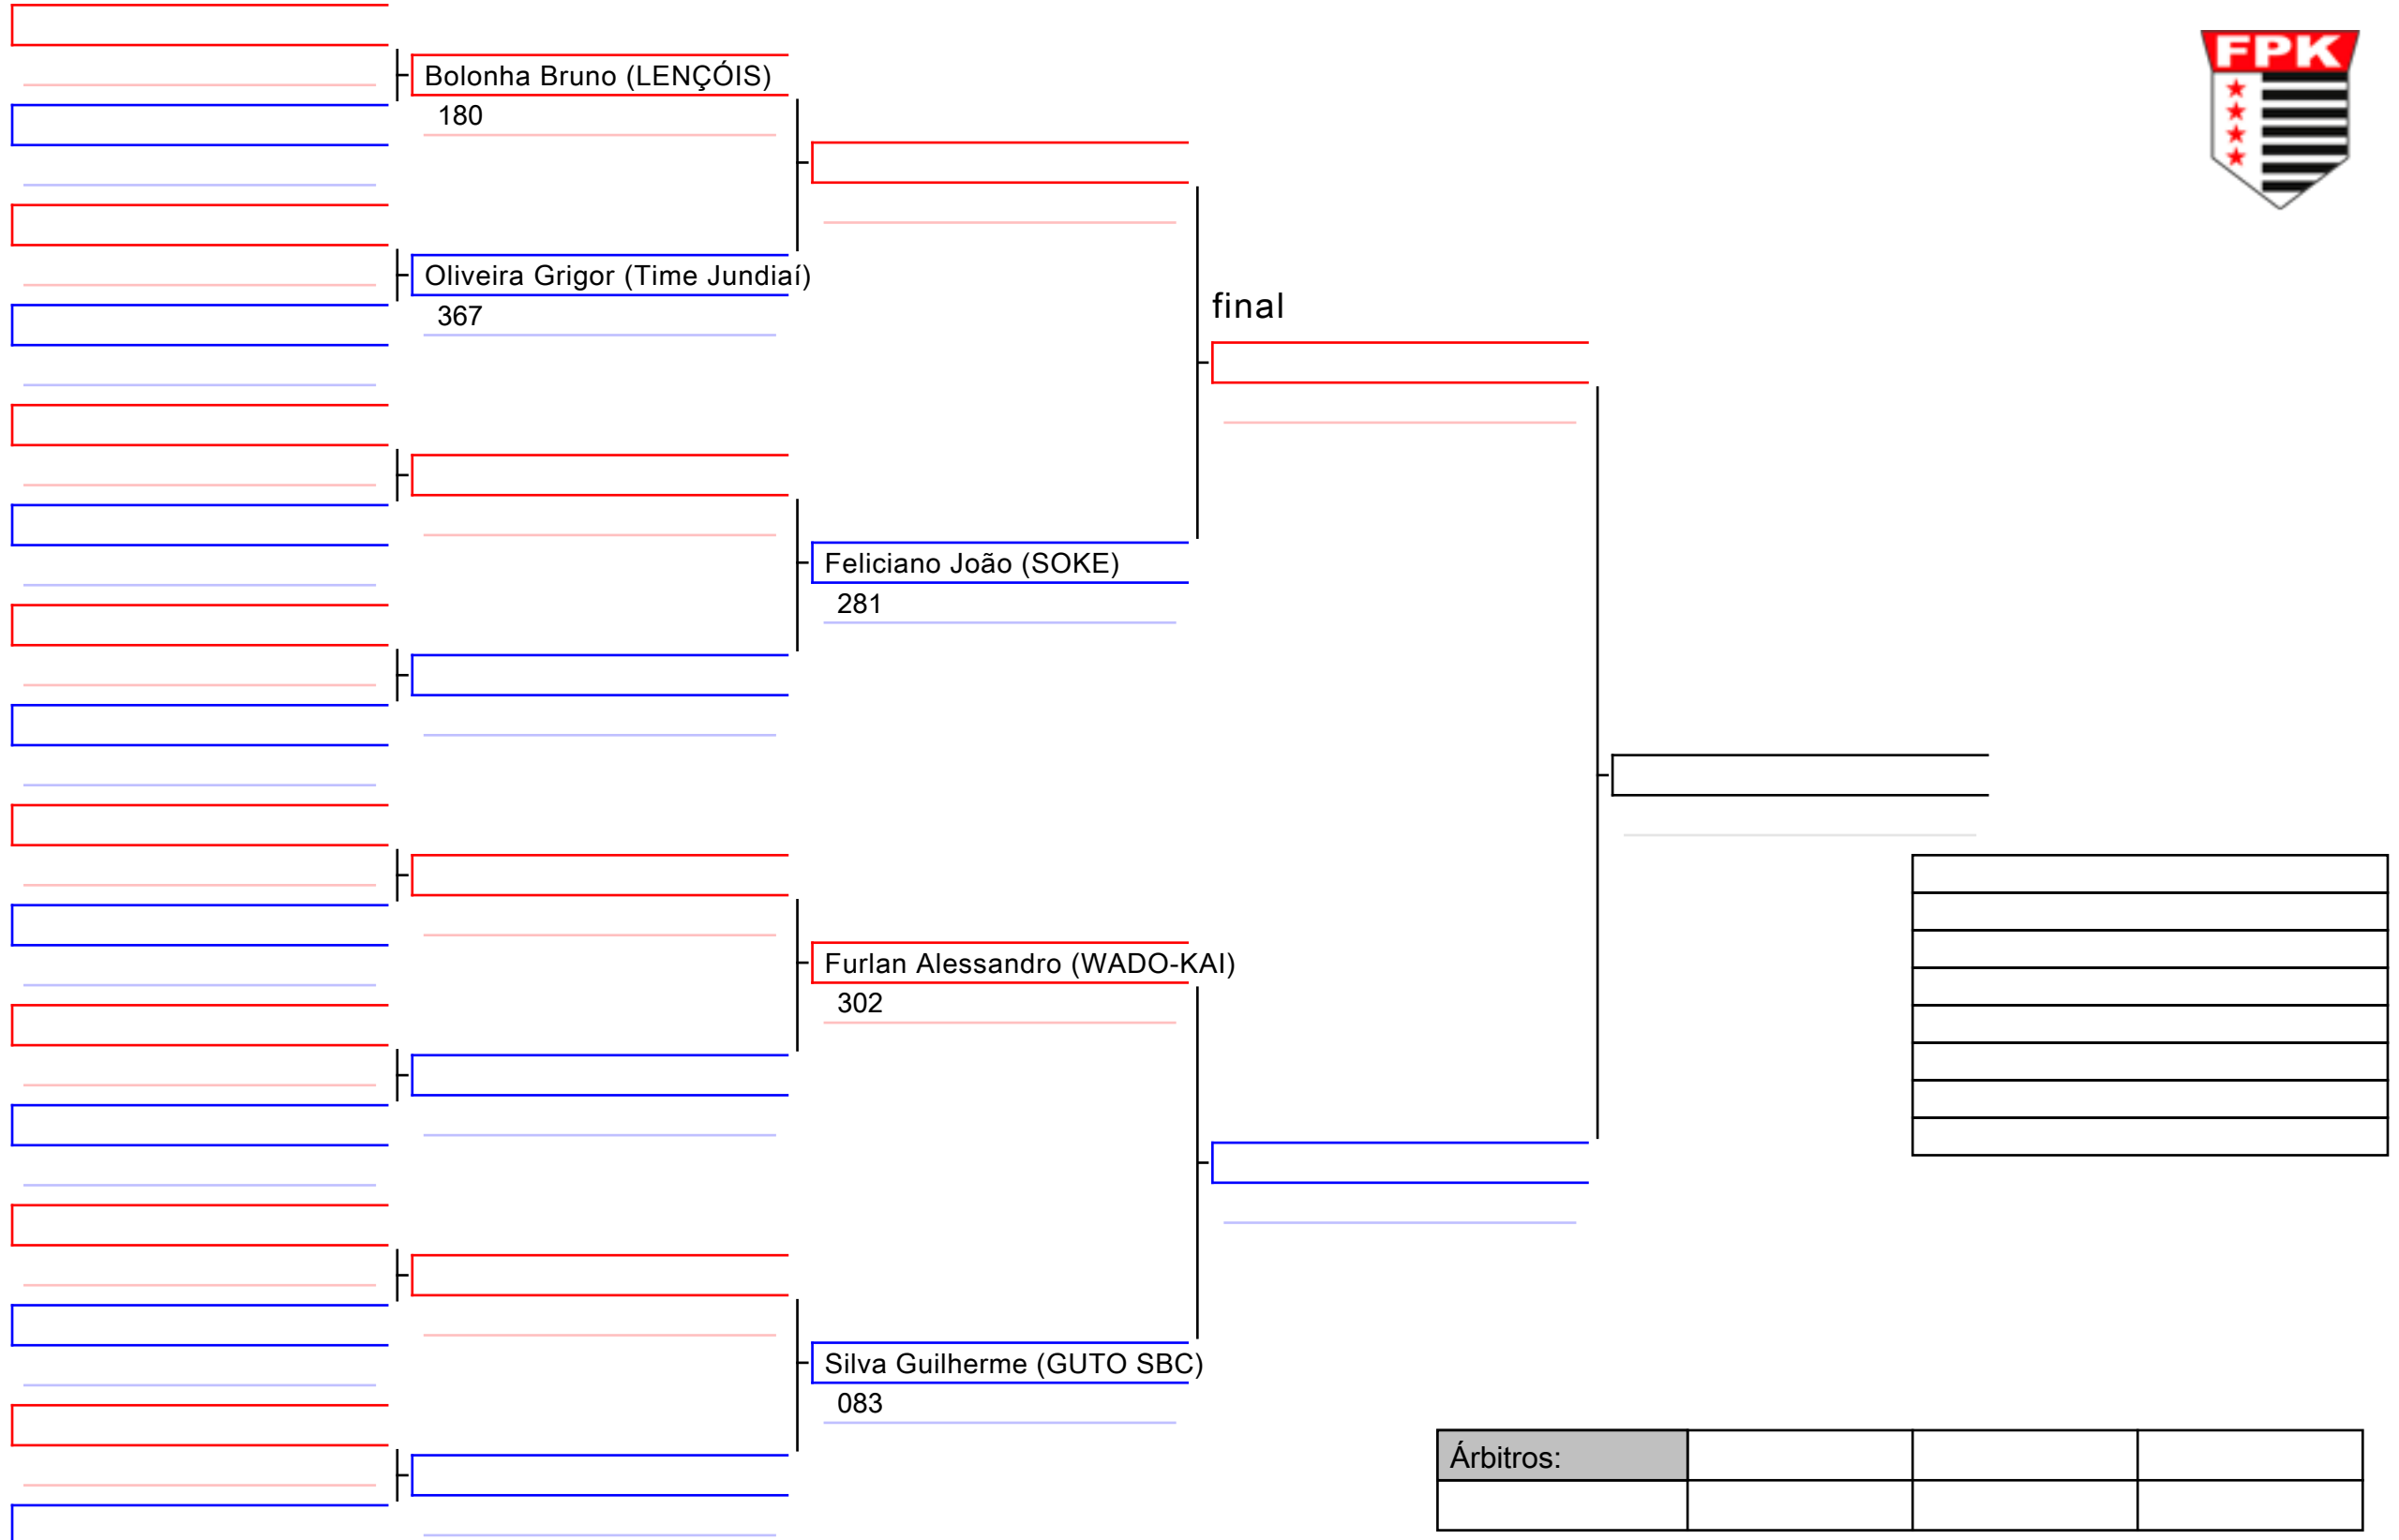

Silva Giovanna (WASHI-KI-O)

309

Dias Valéria (INDAIATUBA)

124

--

Árbitros:			

Árbitros:			

178 SHIAI Sênior Masculino (2º kyu e acima | -60 kg.)