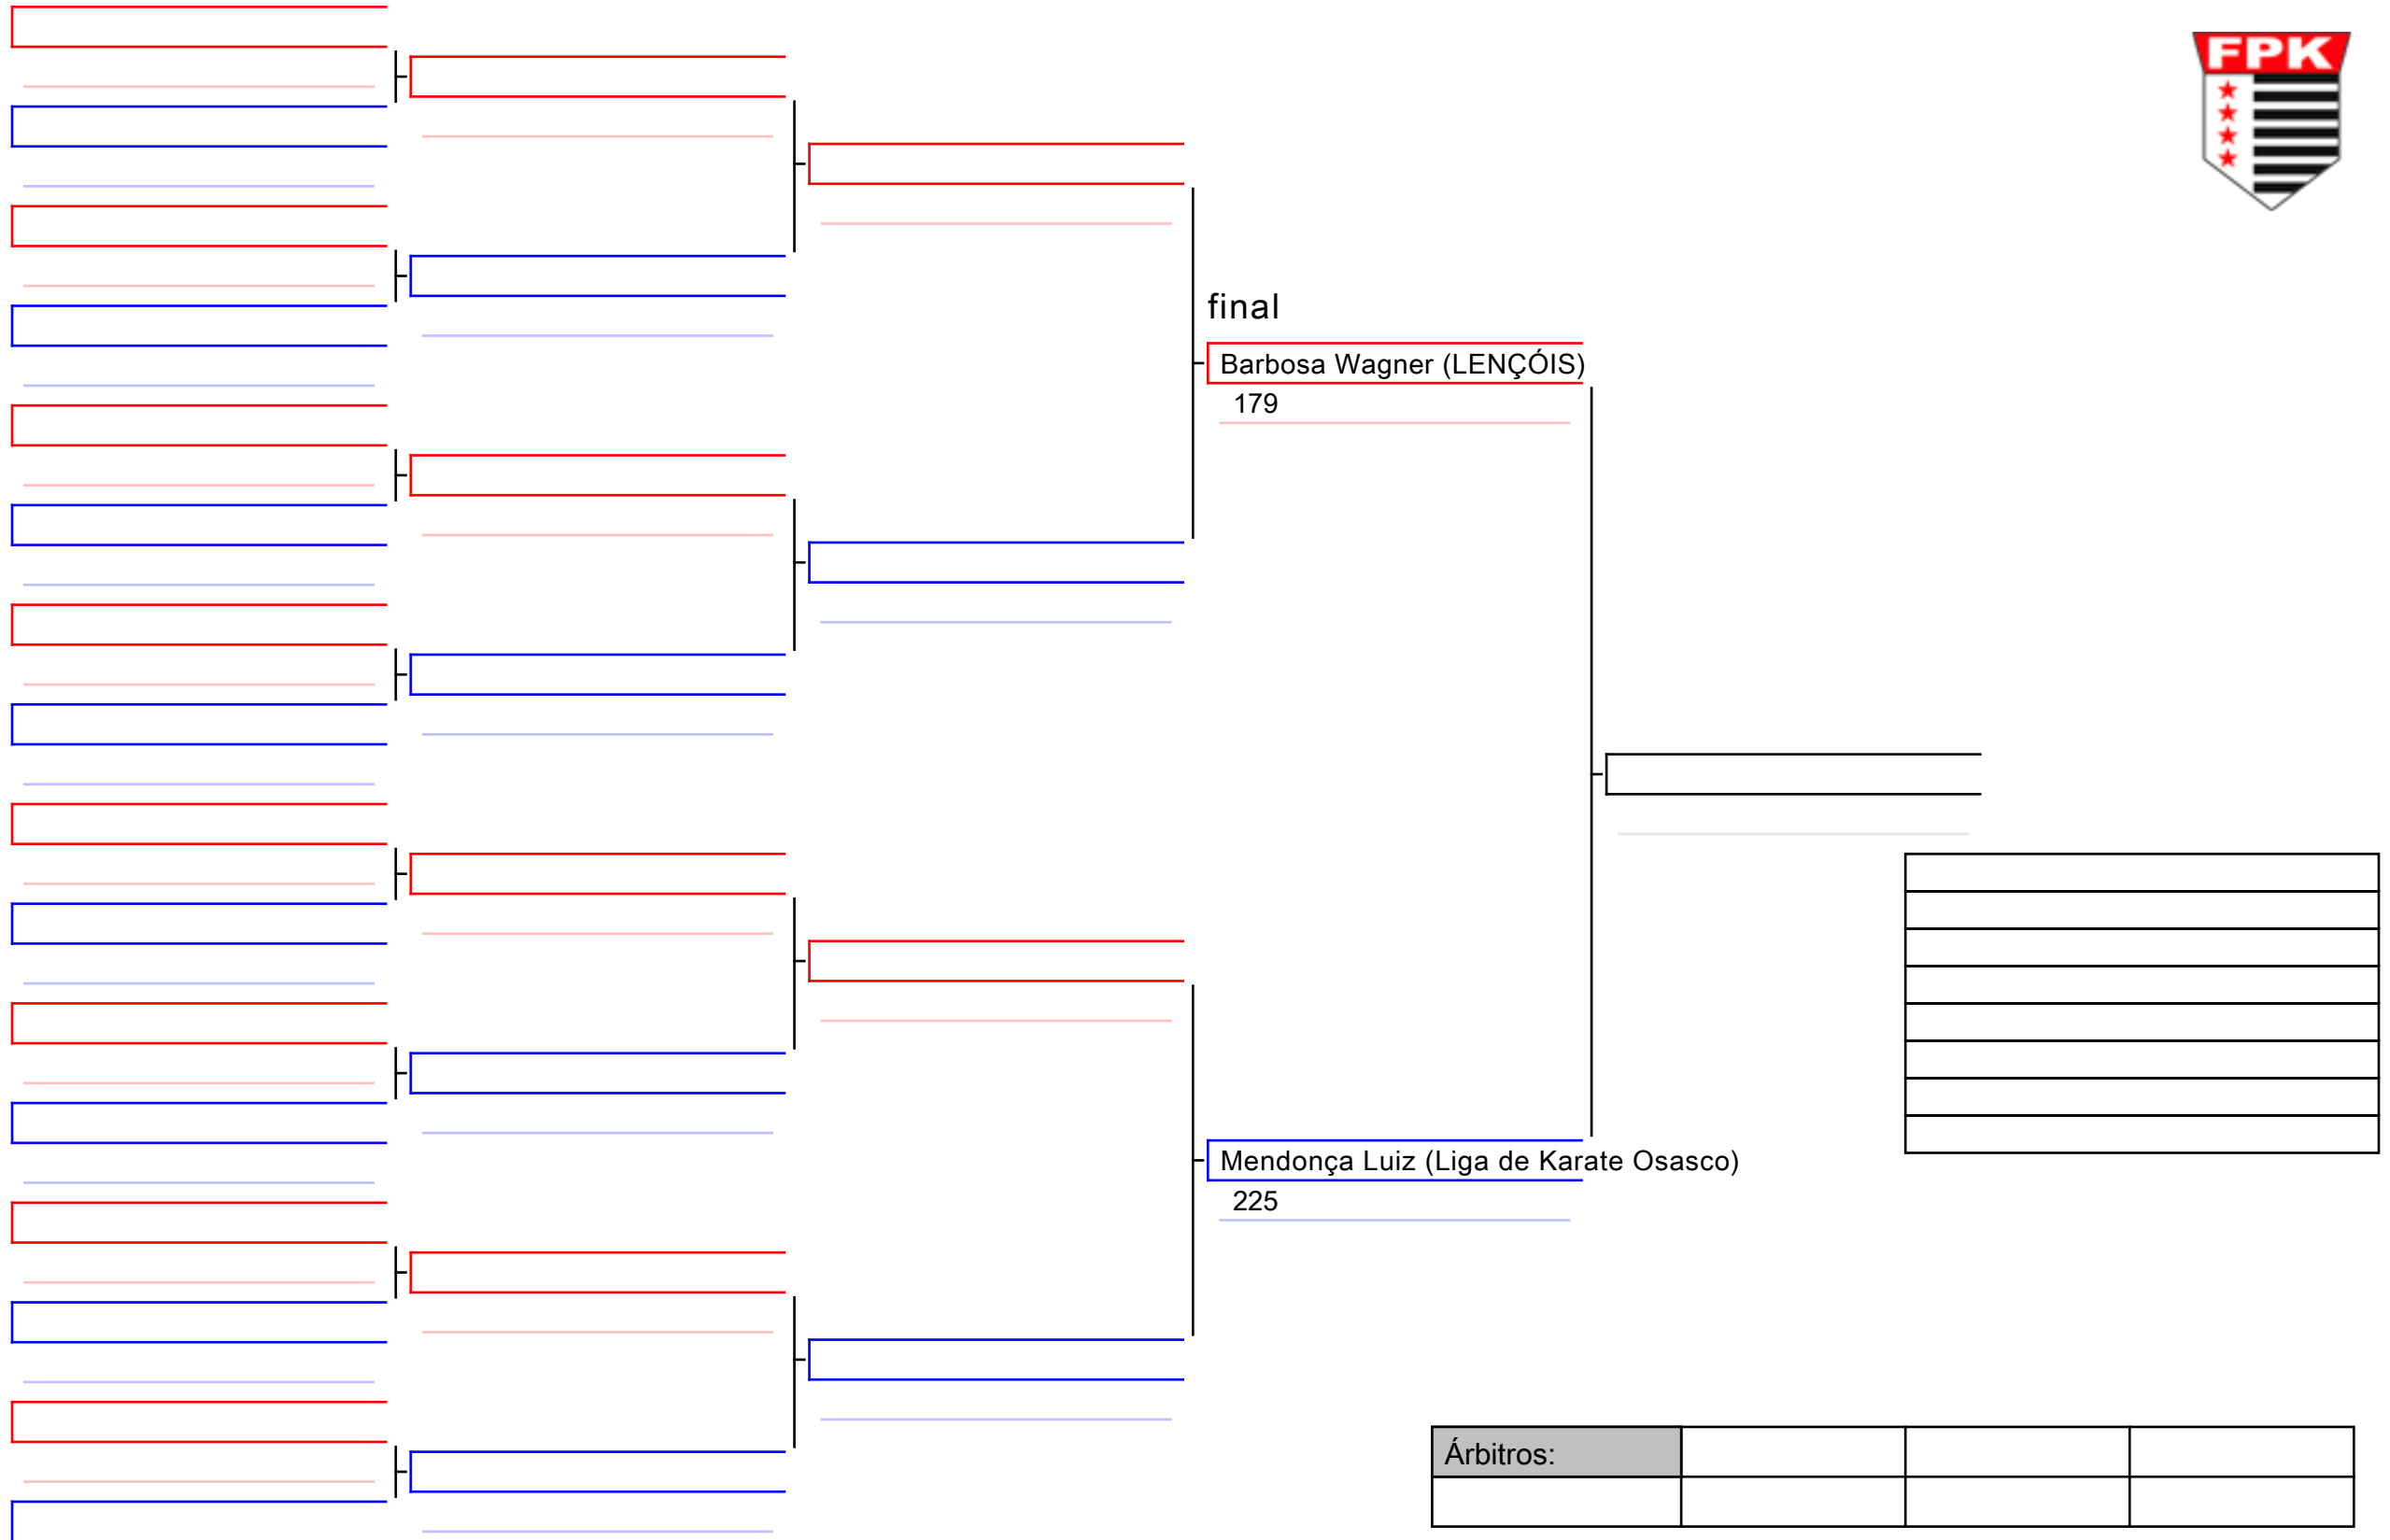

198 SHIAI Master B Masculino (6º kyu à 3º kyu | Open)

I Etapa do Campeonato Paulista - Lençóis Paulista, BRA

Tatami
4 14:12

Area
1/1