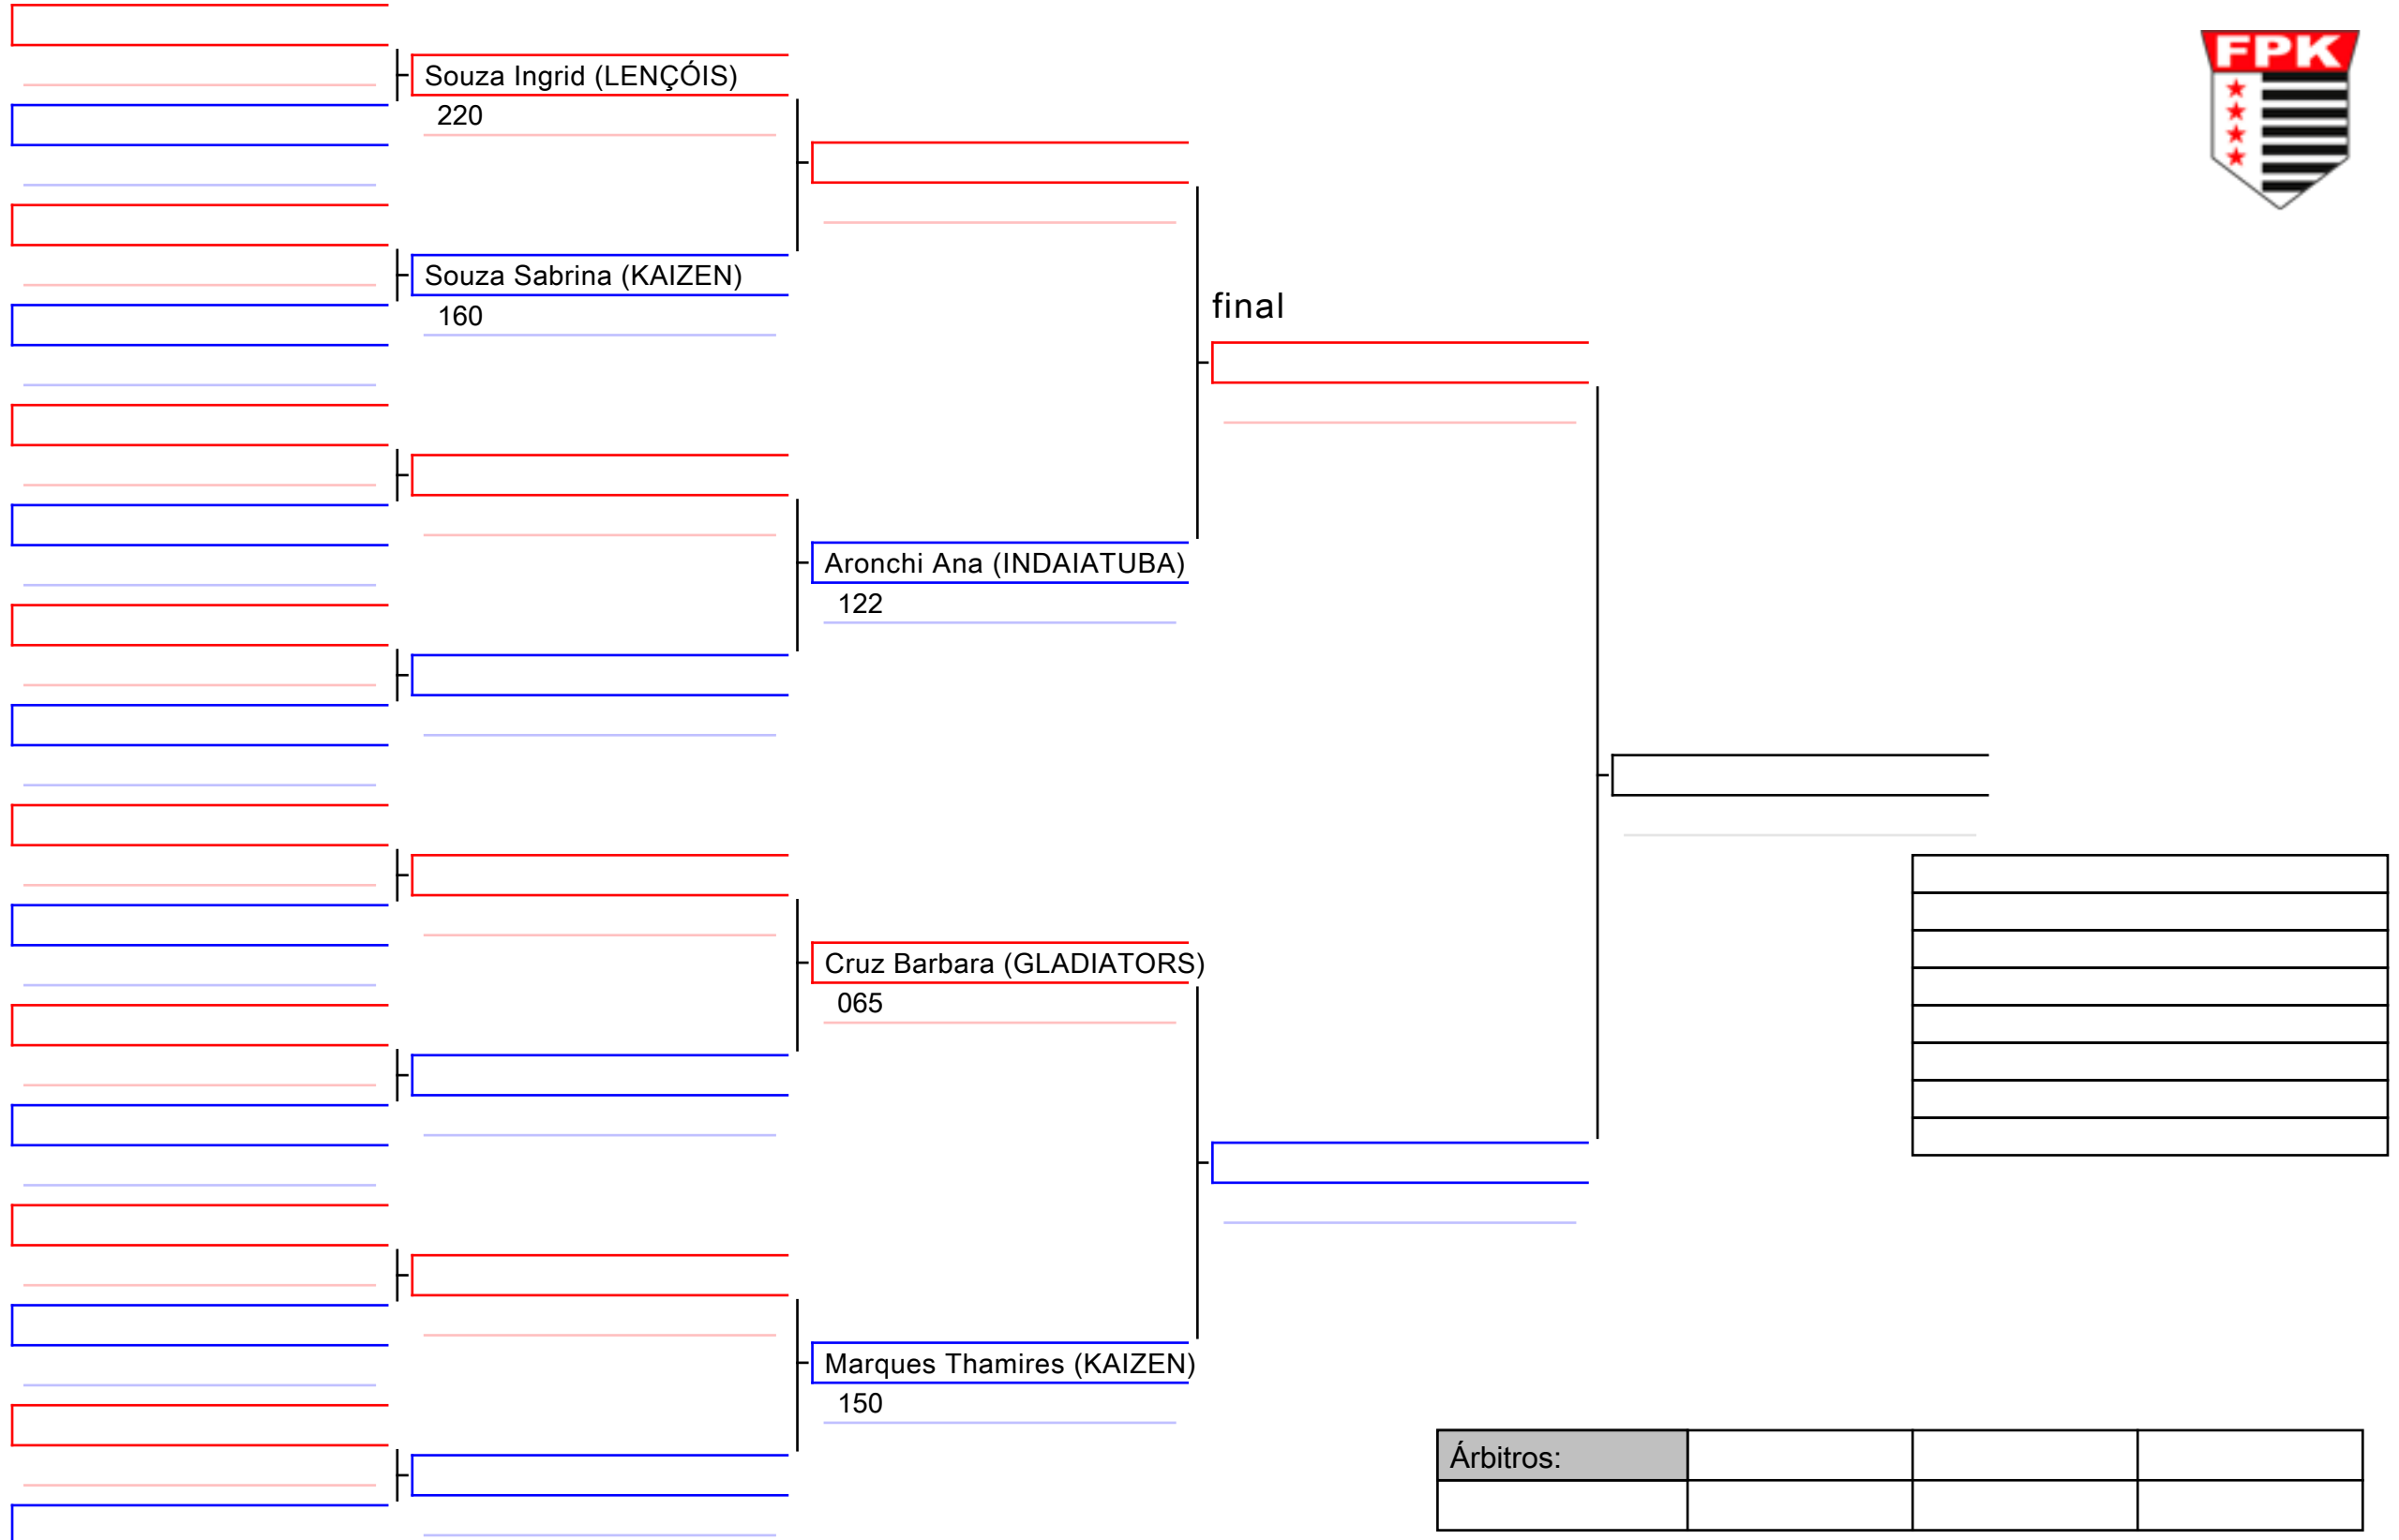

Silva Giovanna (WASHI-KI-O)

309

Dias Valéria (INDAIATUBA)

124

--

Árbitros:			

Árbitros:			

178 SHIAI Sênior Masculino (2º kyu e acima | -60 kg.)