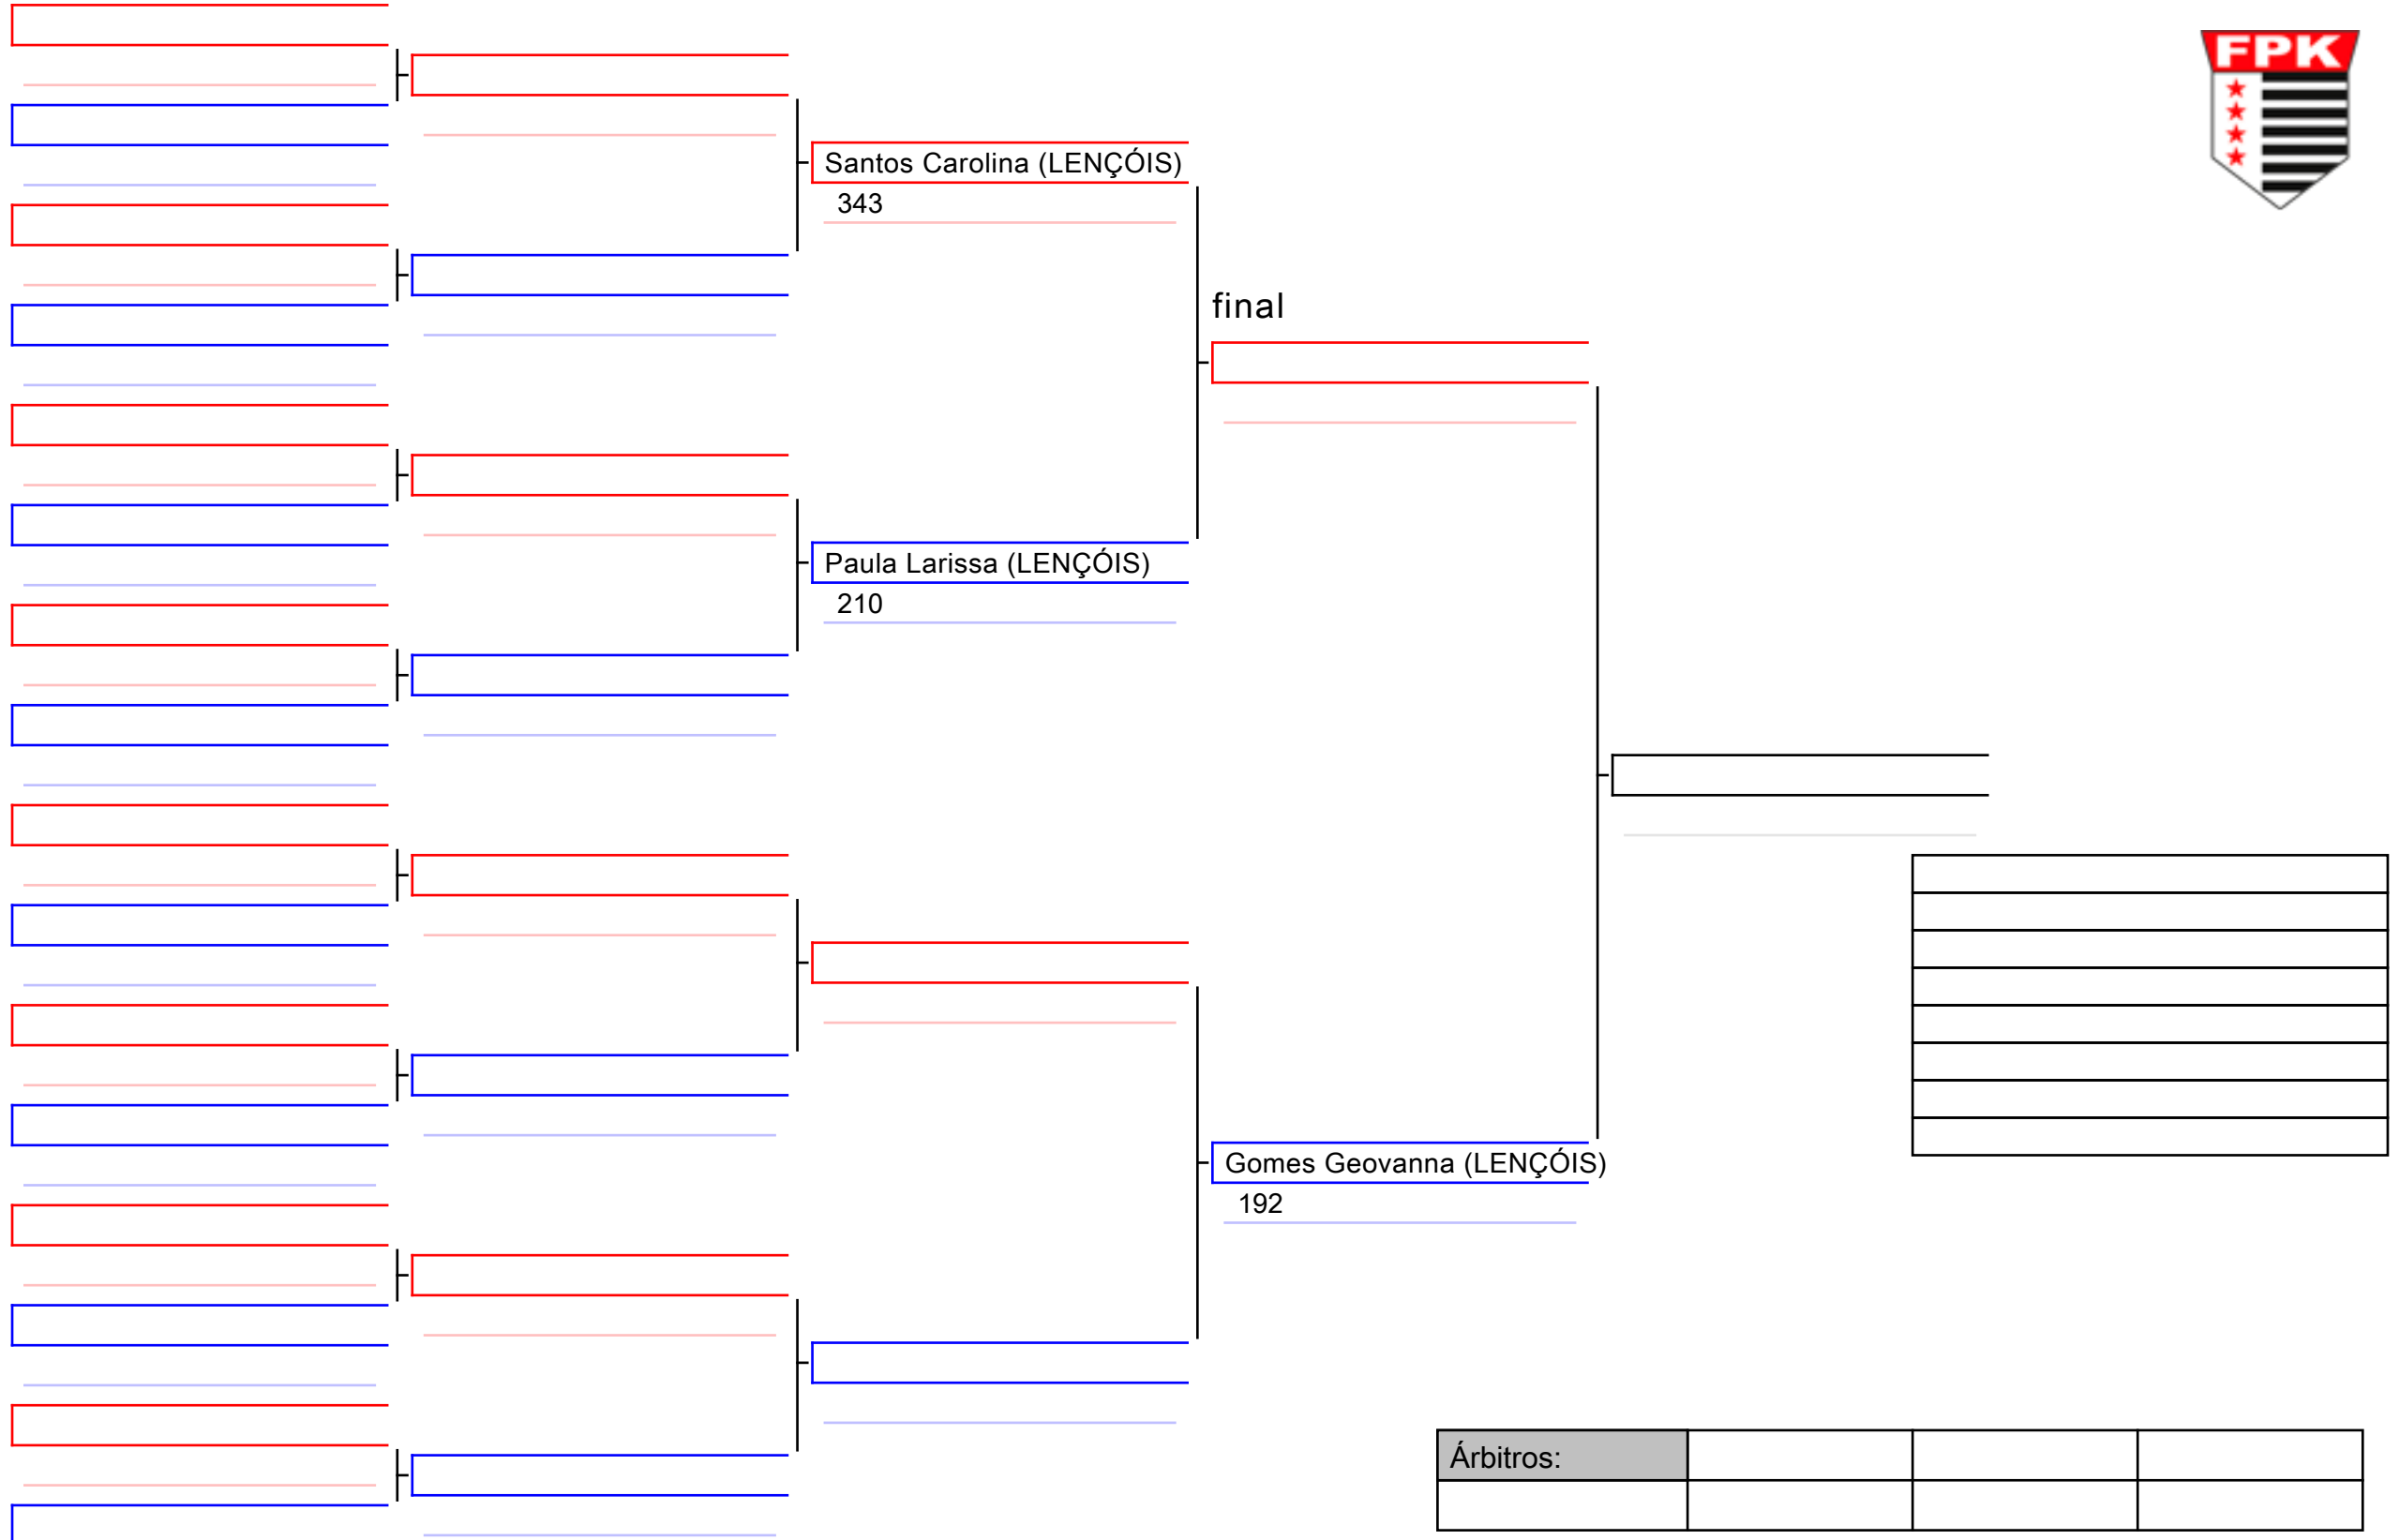

Mota Amanda (GLADIATORS)
 330

Matos Maria (IGARAPAVA)
 334

Árbitros:			

final

Martins Bruno (GOLD)
075

Rosa Rafael (GOLD)
079

--

Árbitros:			