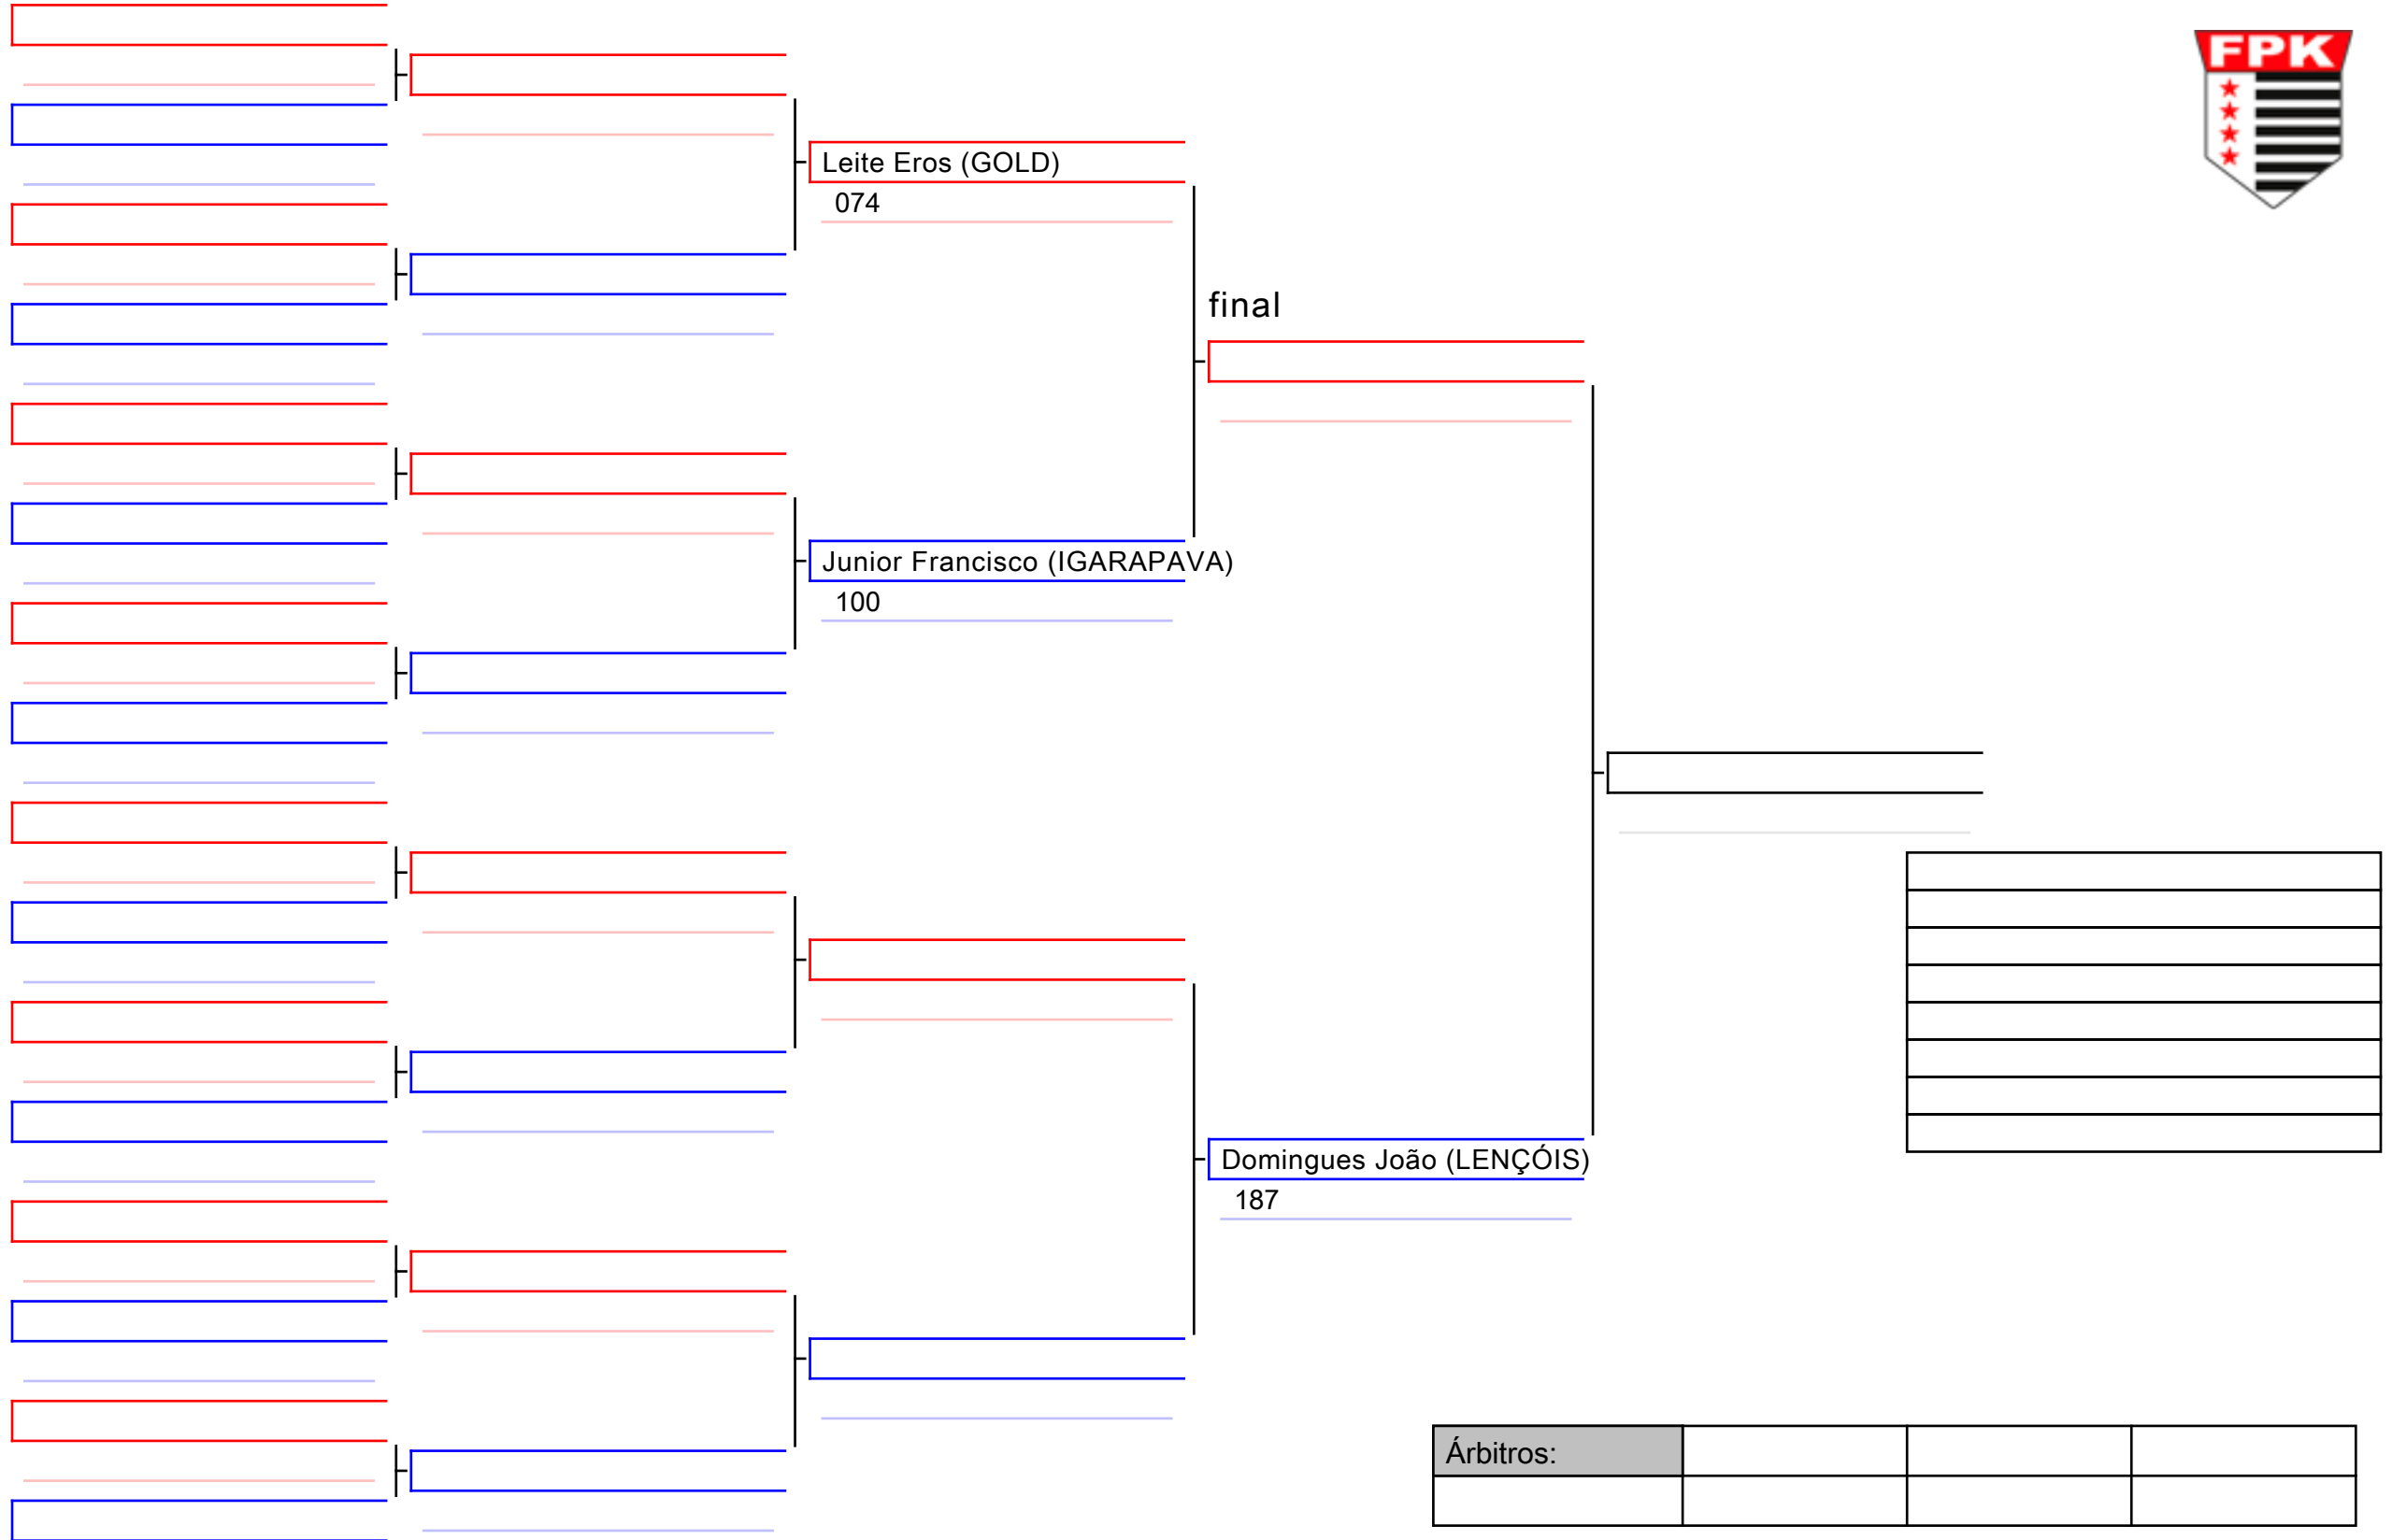

I Etapa do Campeonato Paulista - Lençóis Paulista, BRA

Tatami
5 13:32

Area
1/1

final

Zuntini Luis (LENÇÓIS)

222

Pina Alejandro (KAIZEN)

157