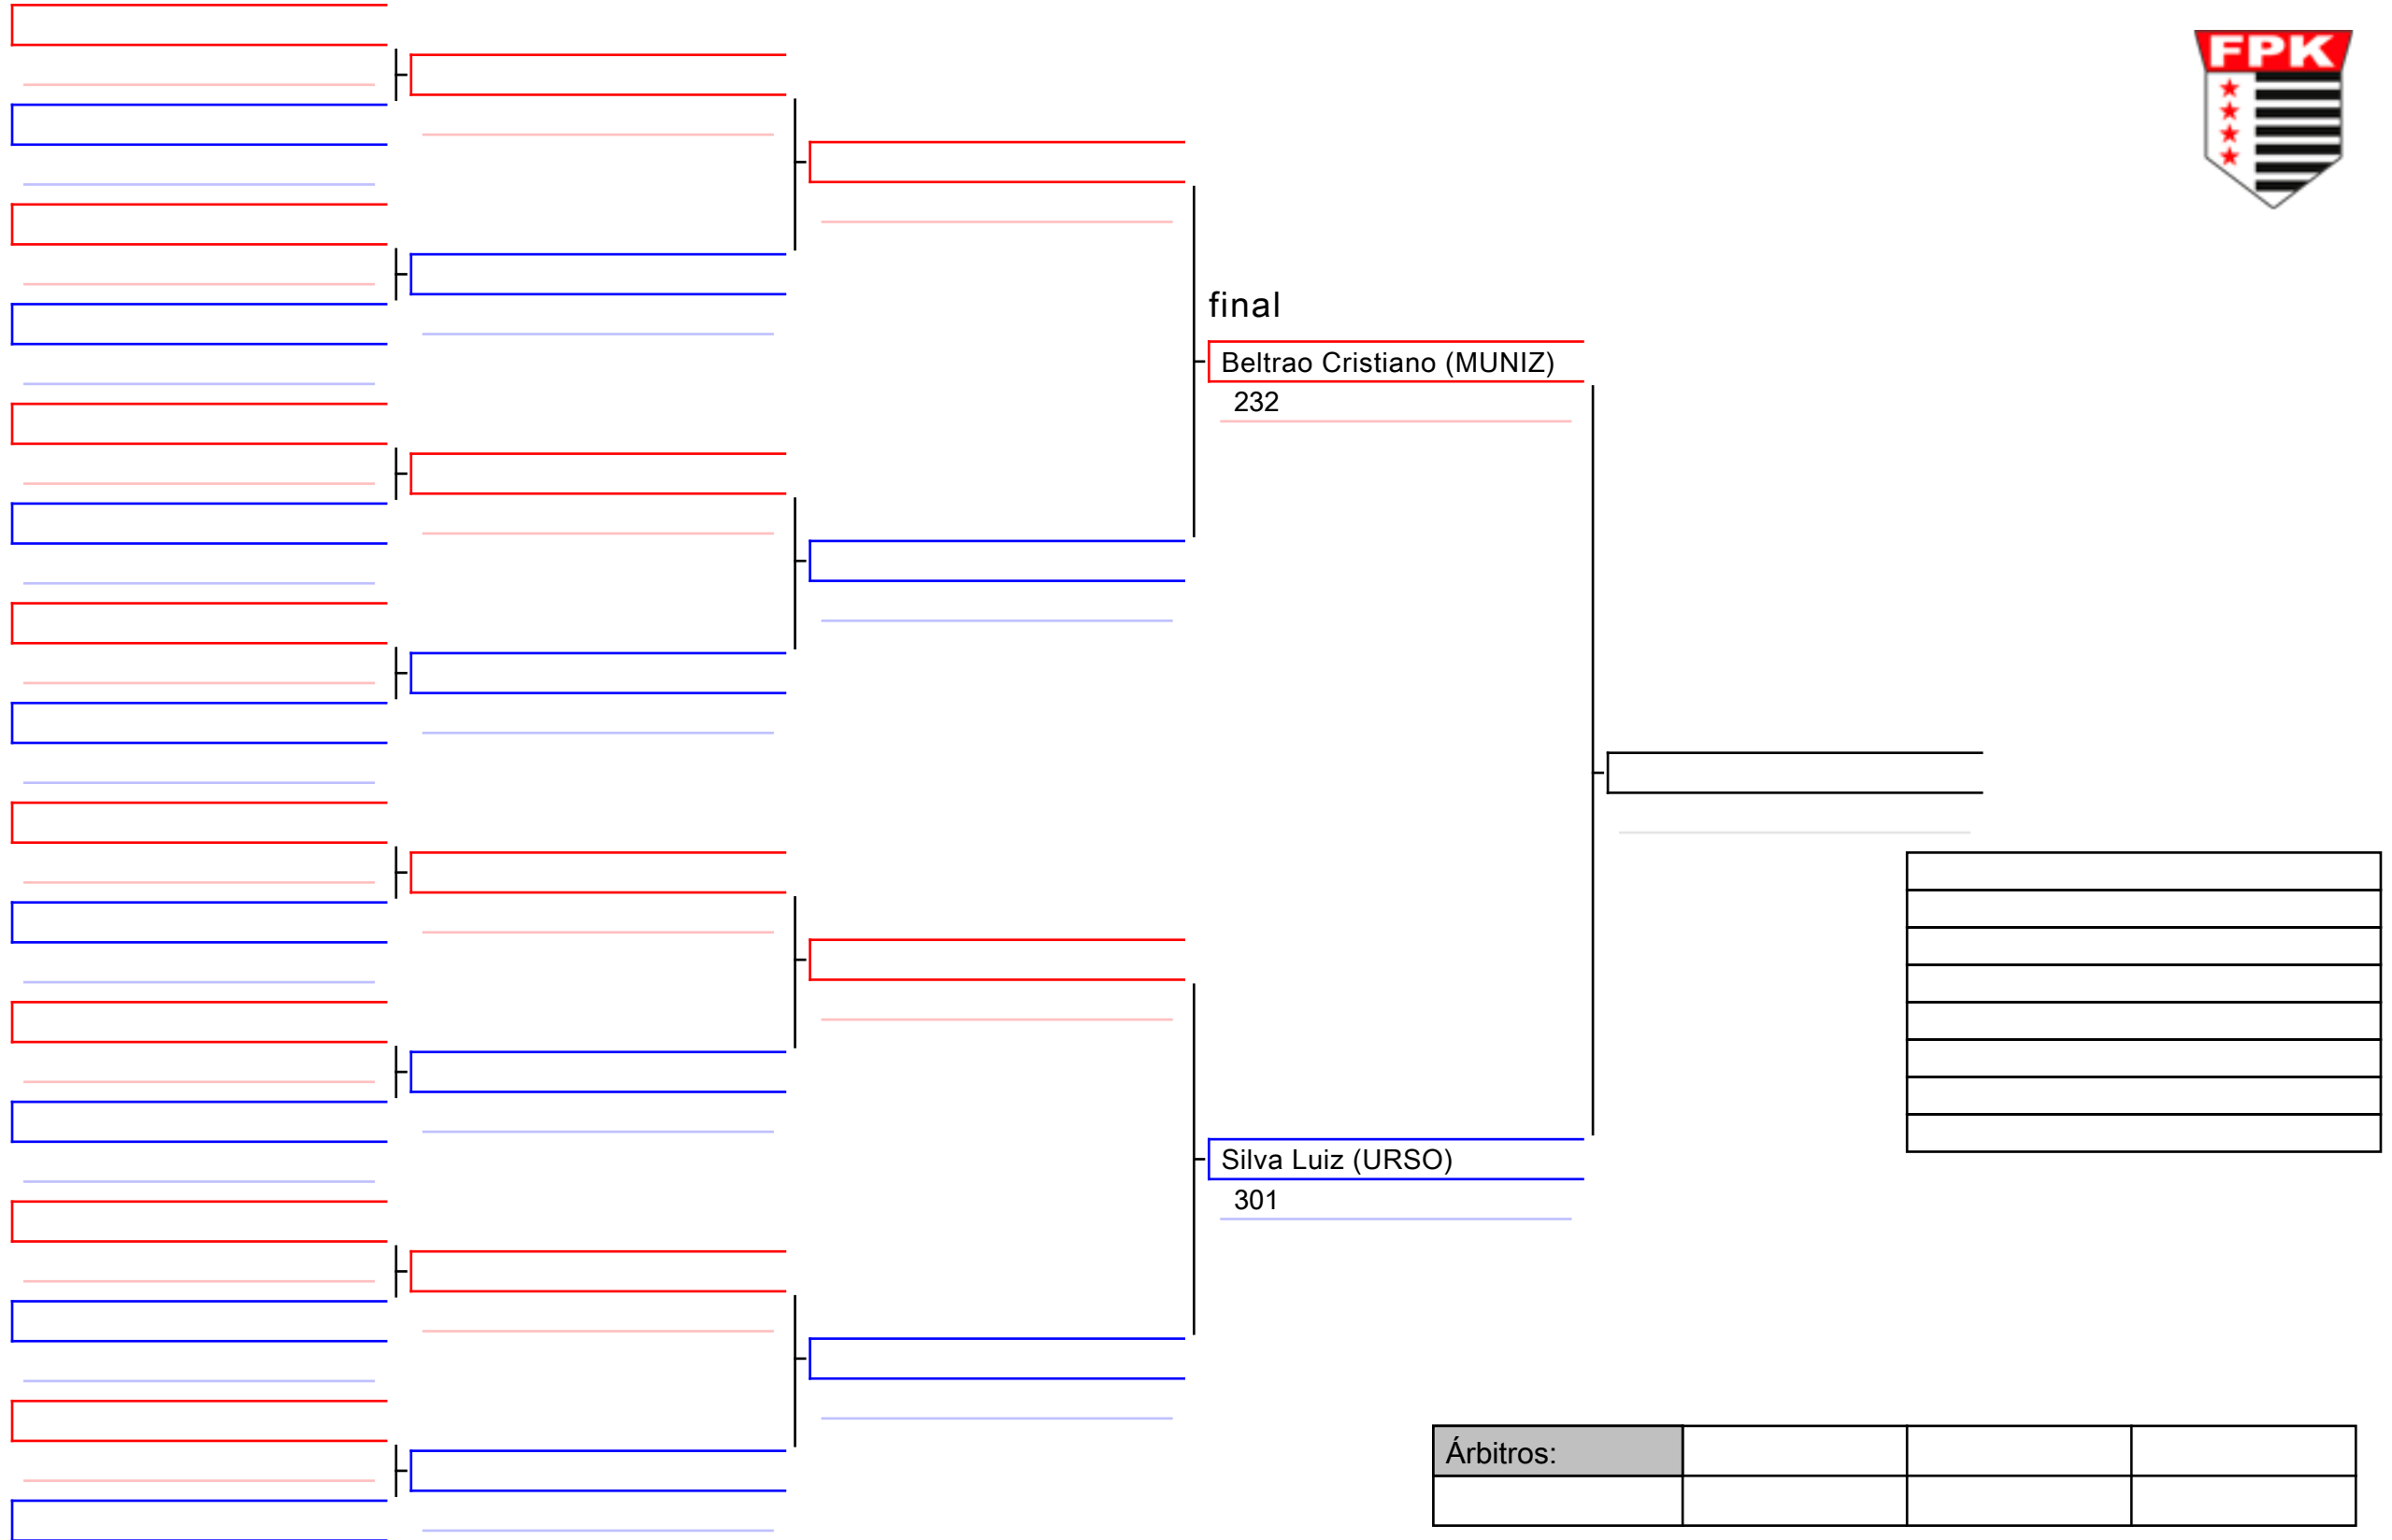

Area
1/1

Árbitros:			

205 SHIAI Master C Masculino (2º kyu e acima | +75 kg.)

I Etapa do Campeonato Paulista - Lençóis Paulista, BRA

Tatami
3 15:08

Area
1/1

final

Seirador Adão (LENÇÓIS)
215