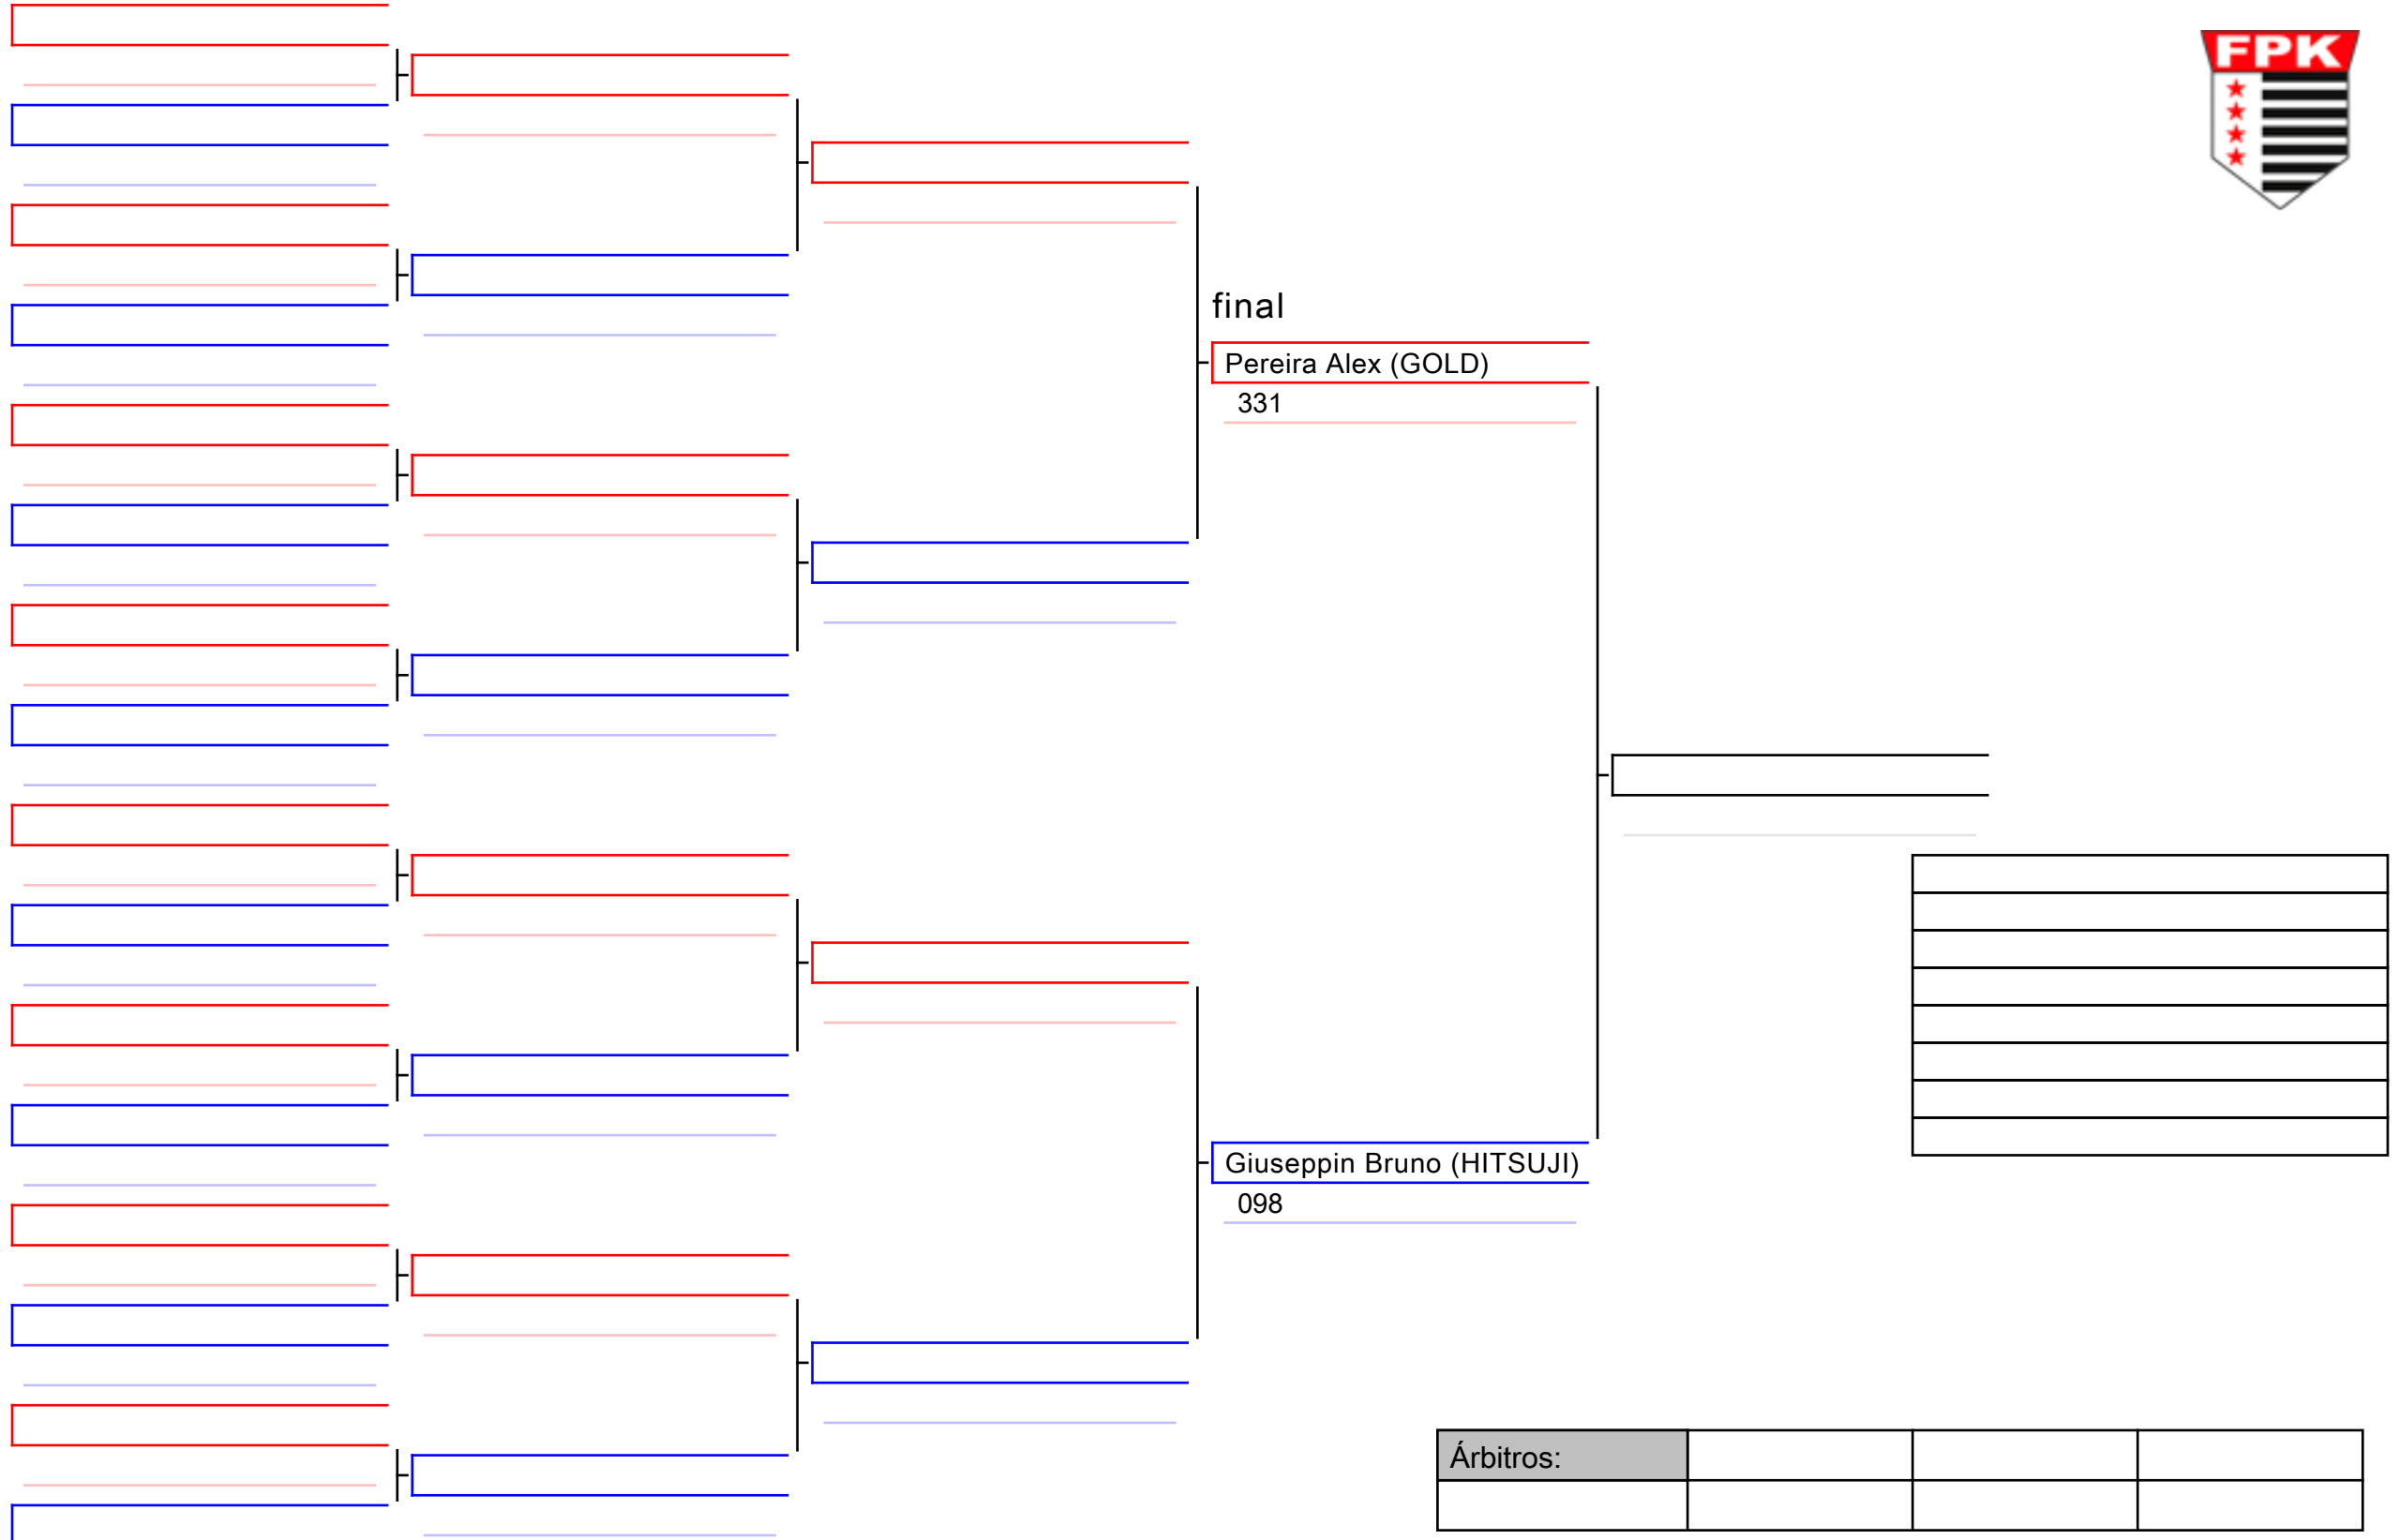

final

Almeida Thamires (SESI-SP)
351

Silva Brenda (Time Jundiaí)
370

Árbitros:			

Árbitros:			

198 SHIAI Master B Masculino (6º kyu à 3º kyu | Open)

I Etapa do Campeonato Paulista - Lençóis Paulista, BRA

Tatami
4 14:12