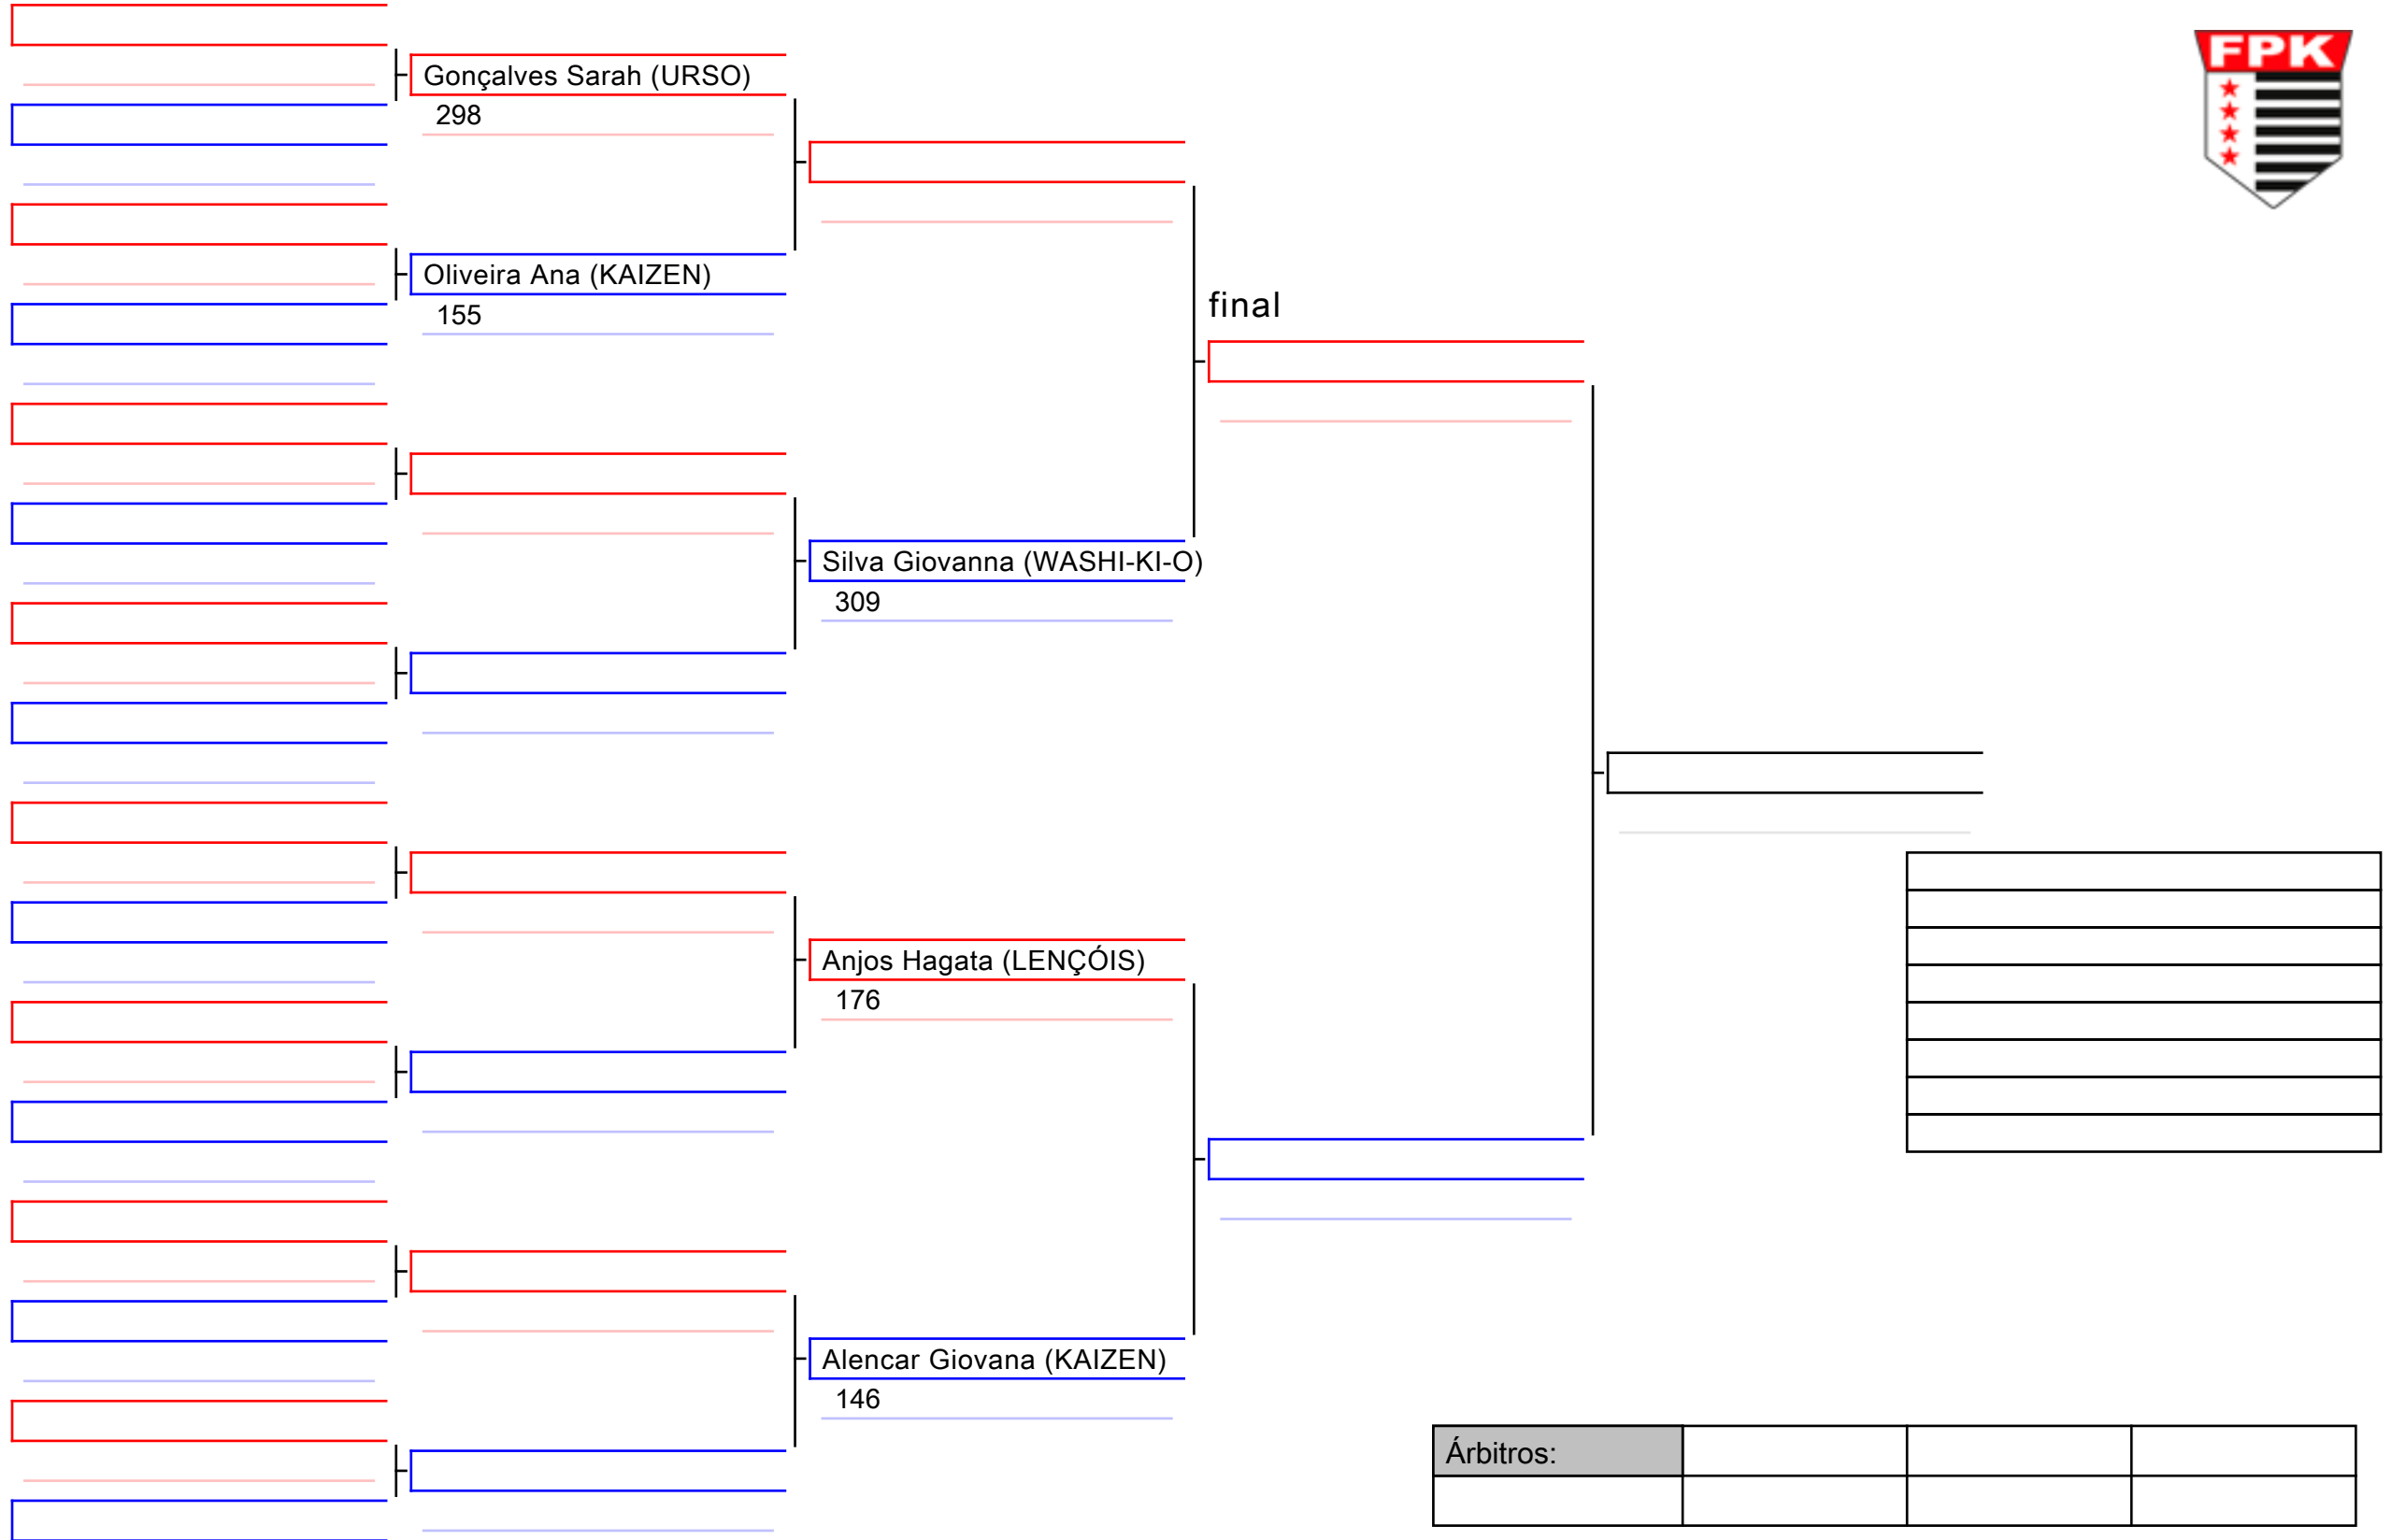

023 KATA Cadetes Feminino (6º kyu à 3º kyu)

I Etapa do Campeonato Paulista - Lençóis Paulista, BRA

Tatami
5 10:05

Area
1/1