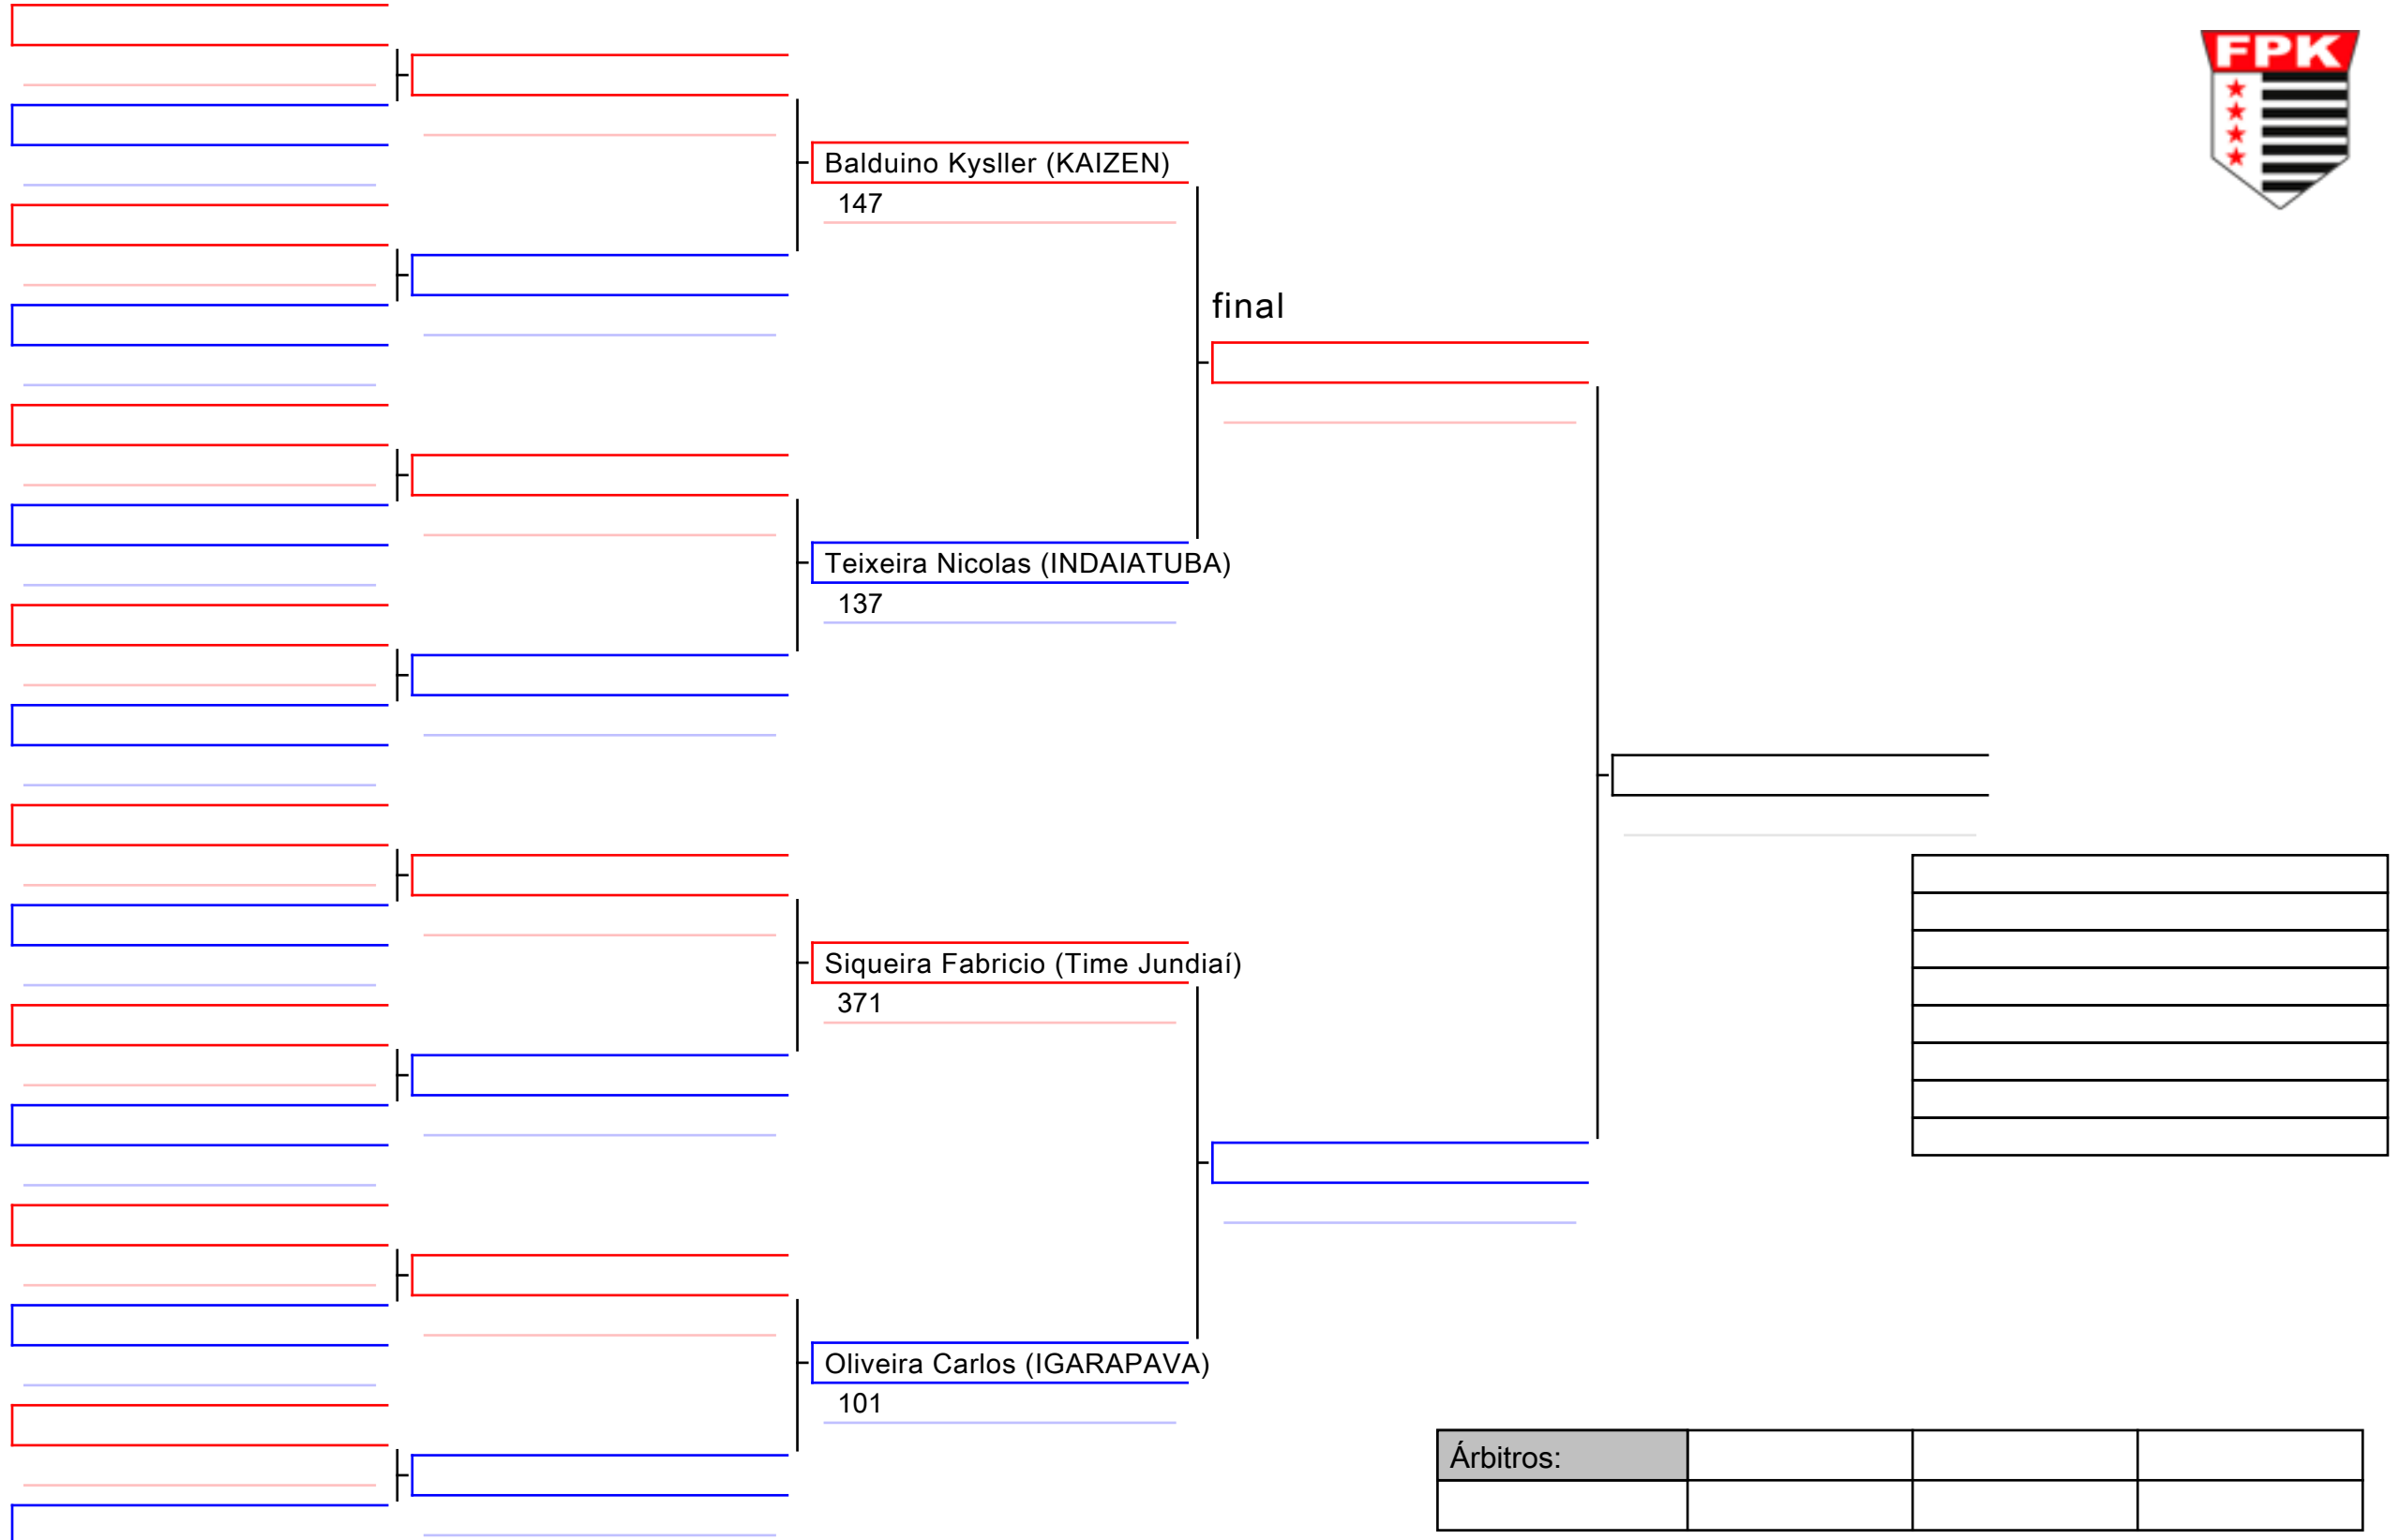

Silva Giovanna (WASHI-KI-O)

309

Dias Valéria (INDAIATUBA)

124

--

Árbitros:			

Árbitros:			

178 SHIAI Sênior Masculino (2º kyu e acima | -60 kg.)