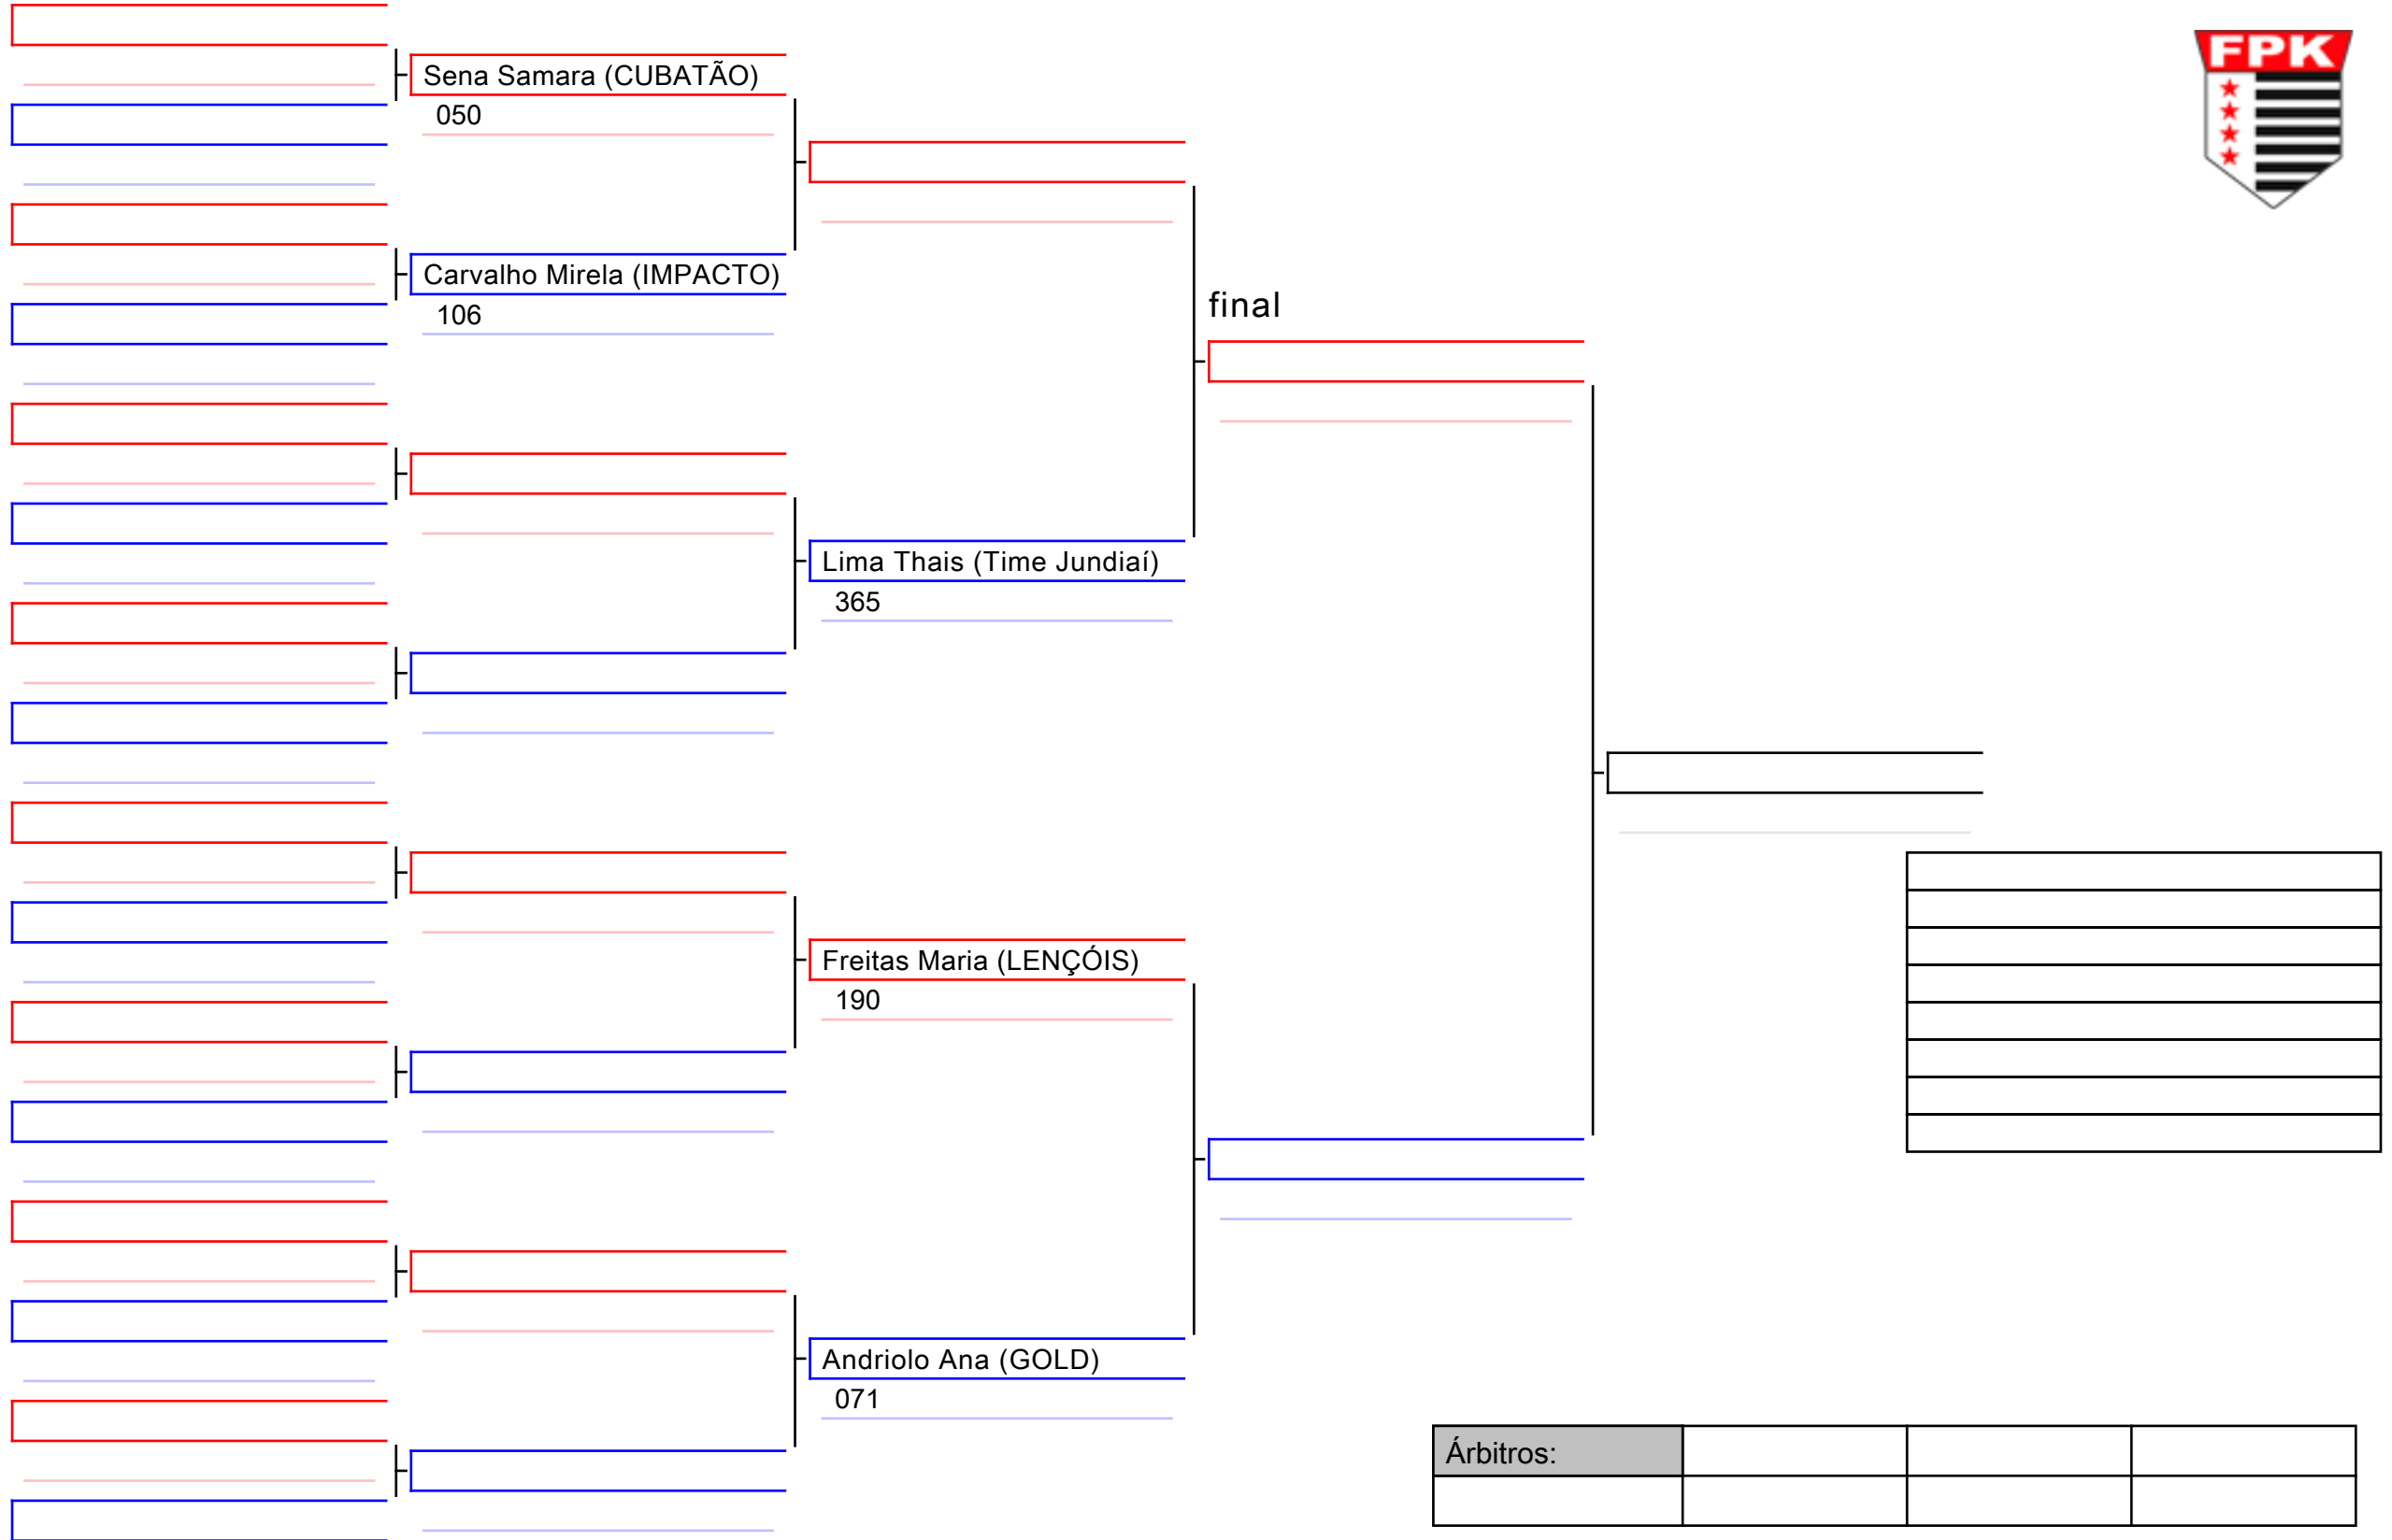

035 KATA Sênior Feminino (6° kyu à 3° kyu)

I Etapa do Campeonato Paulista - Lençóis Paulista, BRA

Tatami
5 10:31

Area
1/1