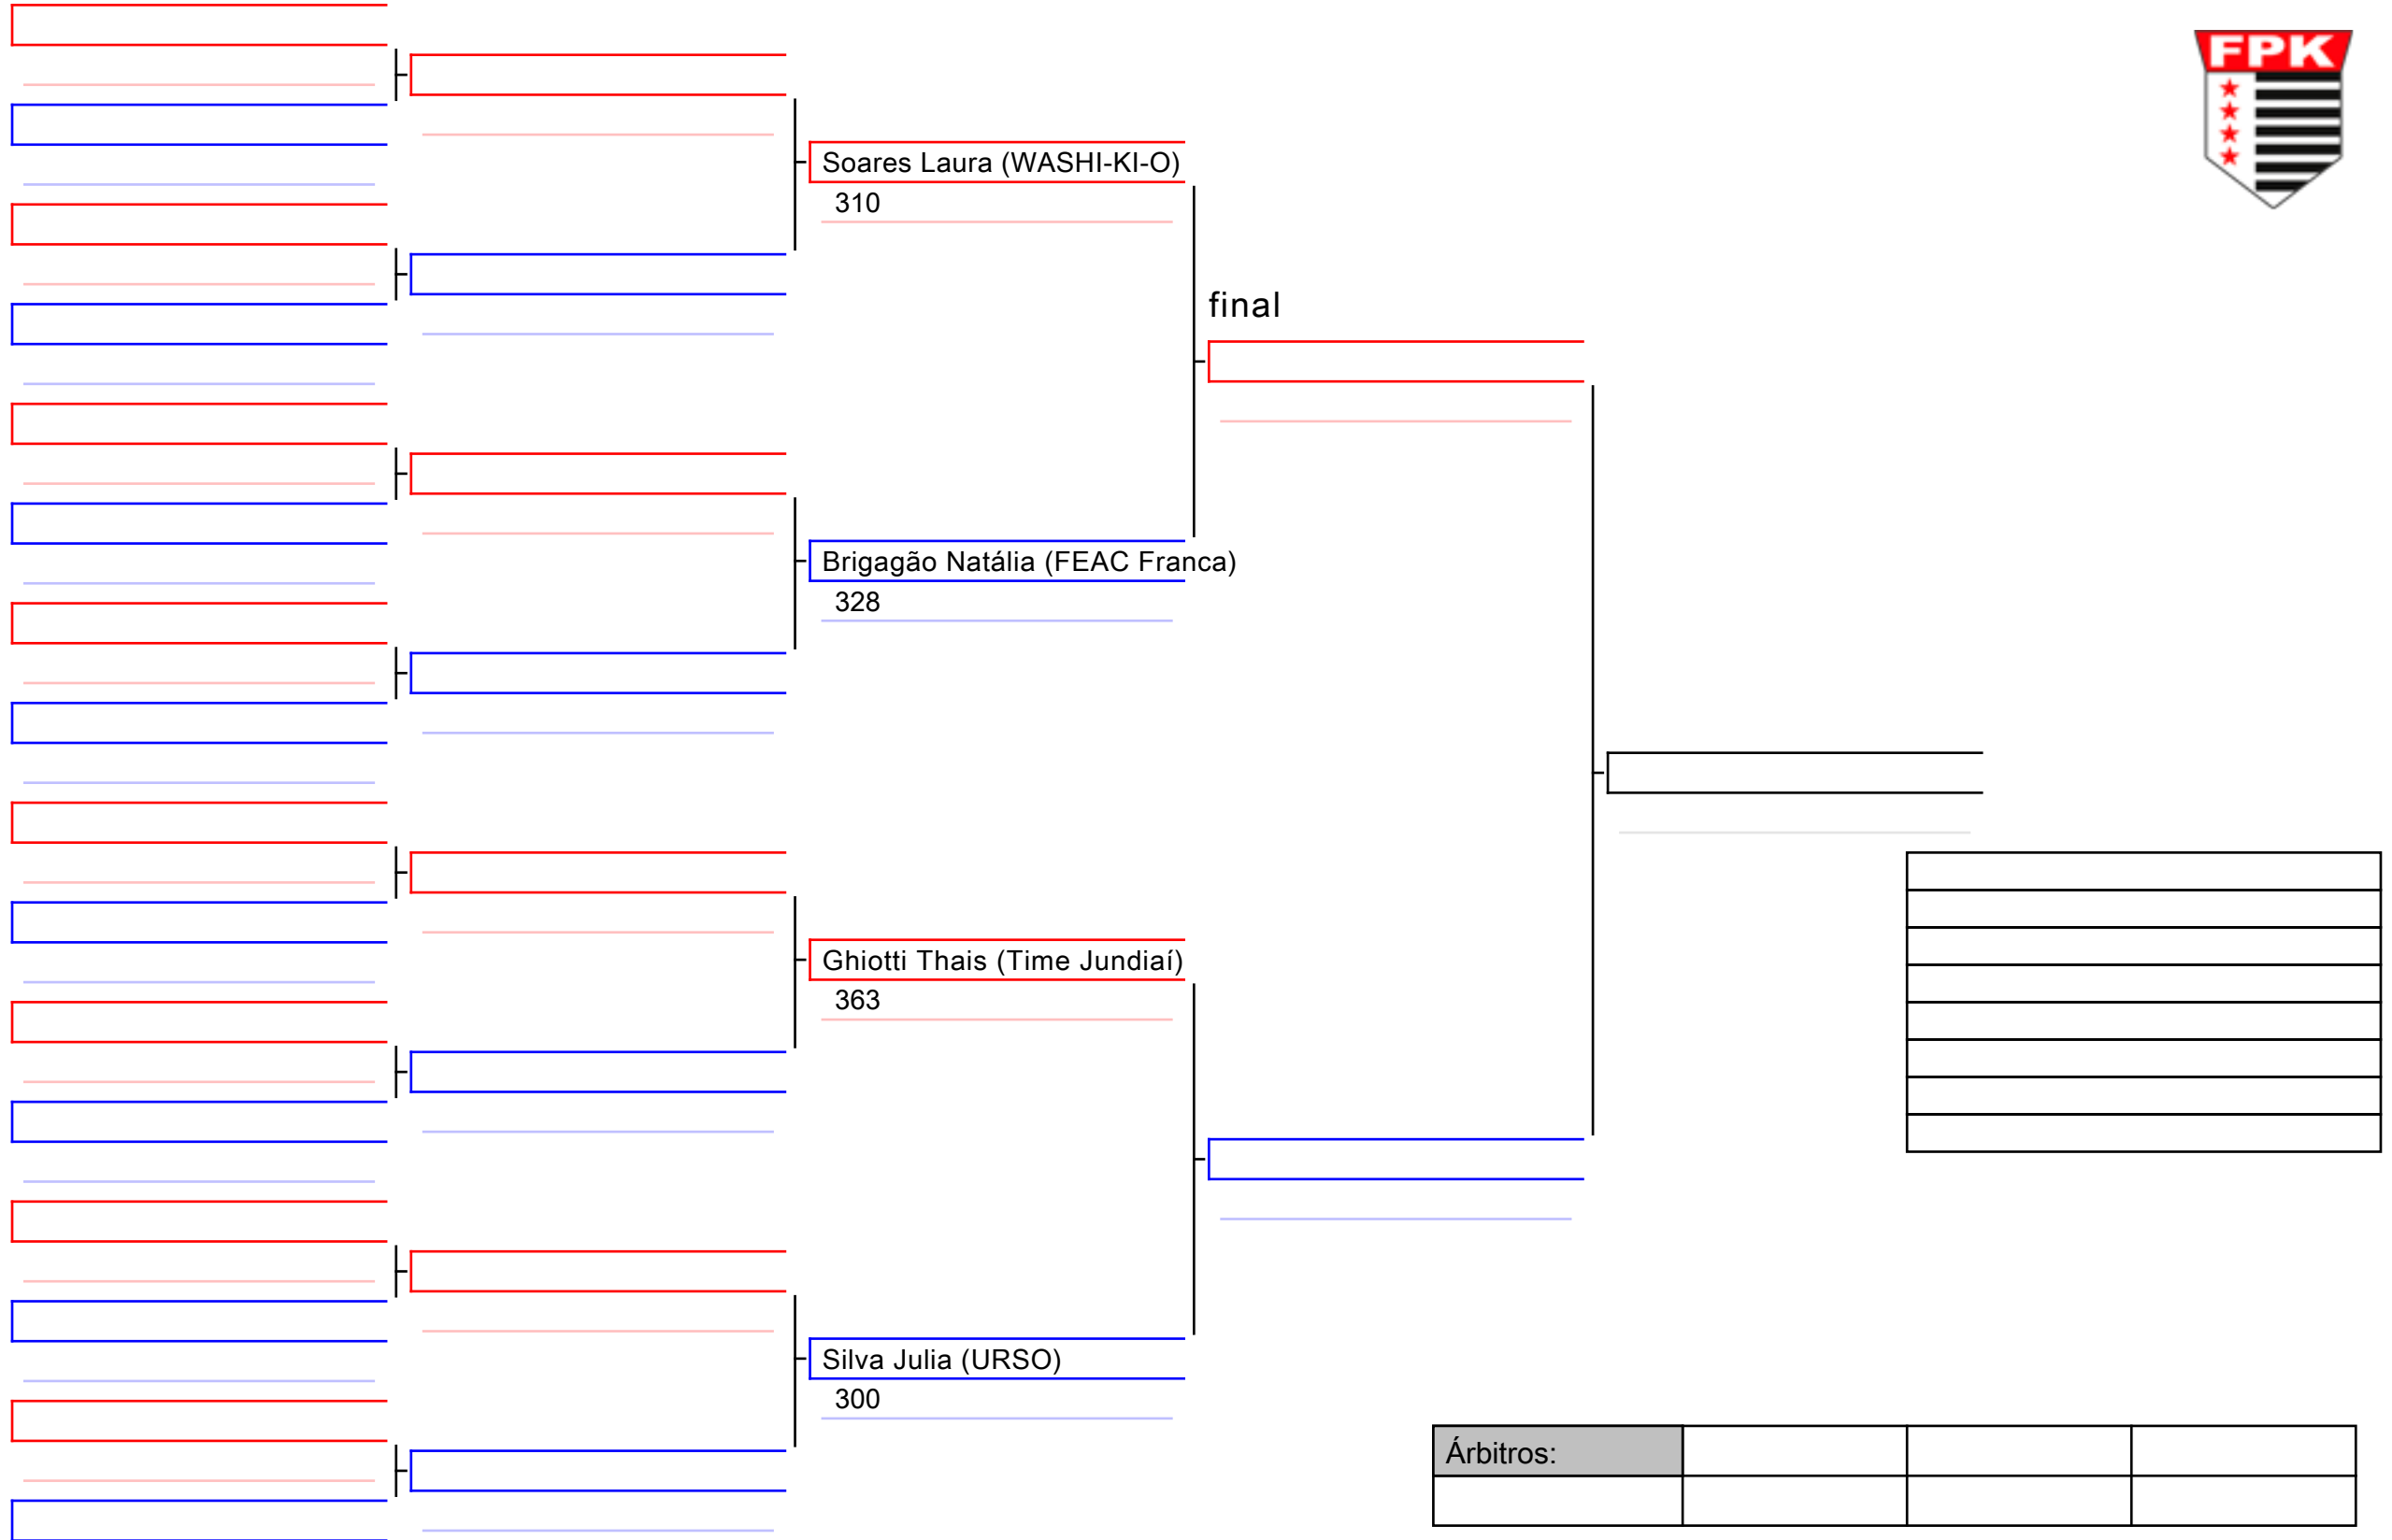

Tatami
5 09:00

Area
1/1

011 KATA Sub 10 Feminino (4° kyu à 3° kyu)

I Etapa do Campeonato Paulista - Lençóis Paulista, BRA

Tatami
5 09:10

Area
1/1

final

Cordeiro Heloisa (WASHI-KI-O)