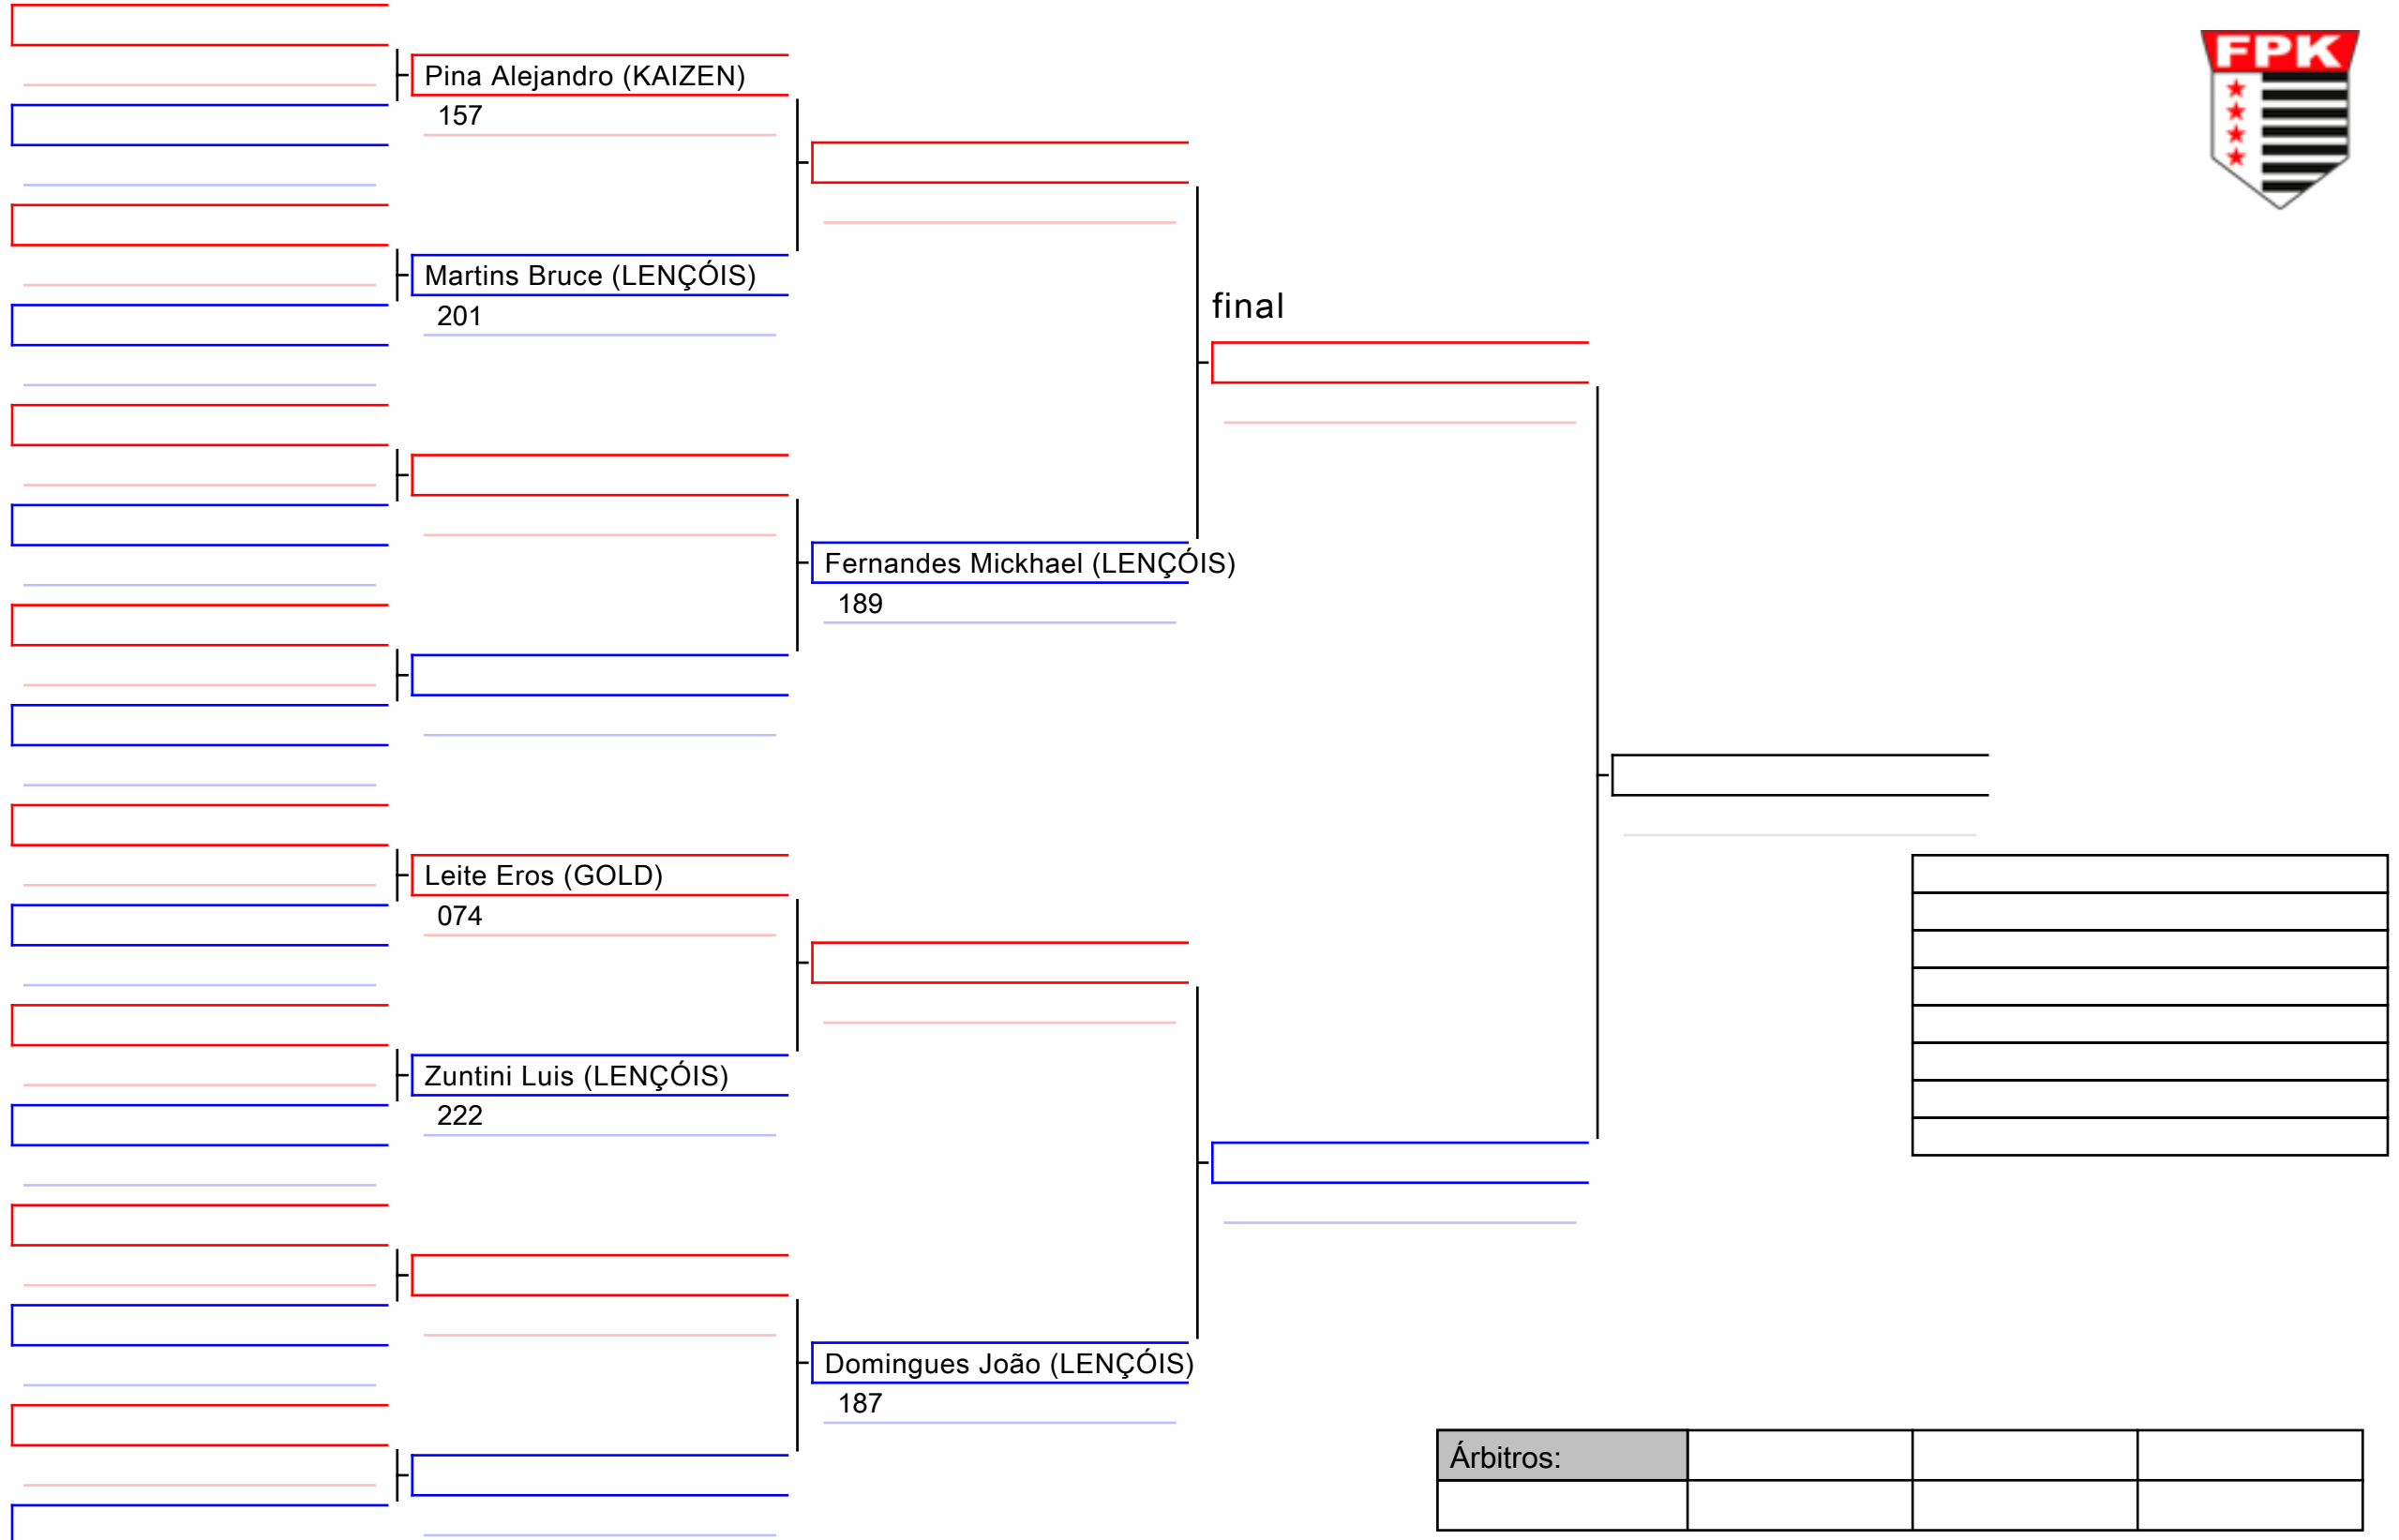

025 KATA Junior Masculino (6º kyu à 3º kyu)

I Etapa do Campeonato Paulista - Lençóis Paulista, BRA

Tatami
4 09:40

Area
1/1

Árbitros: