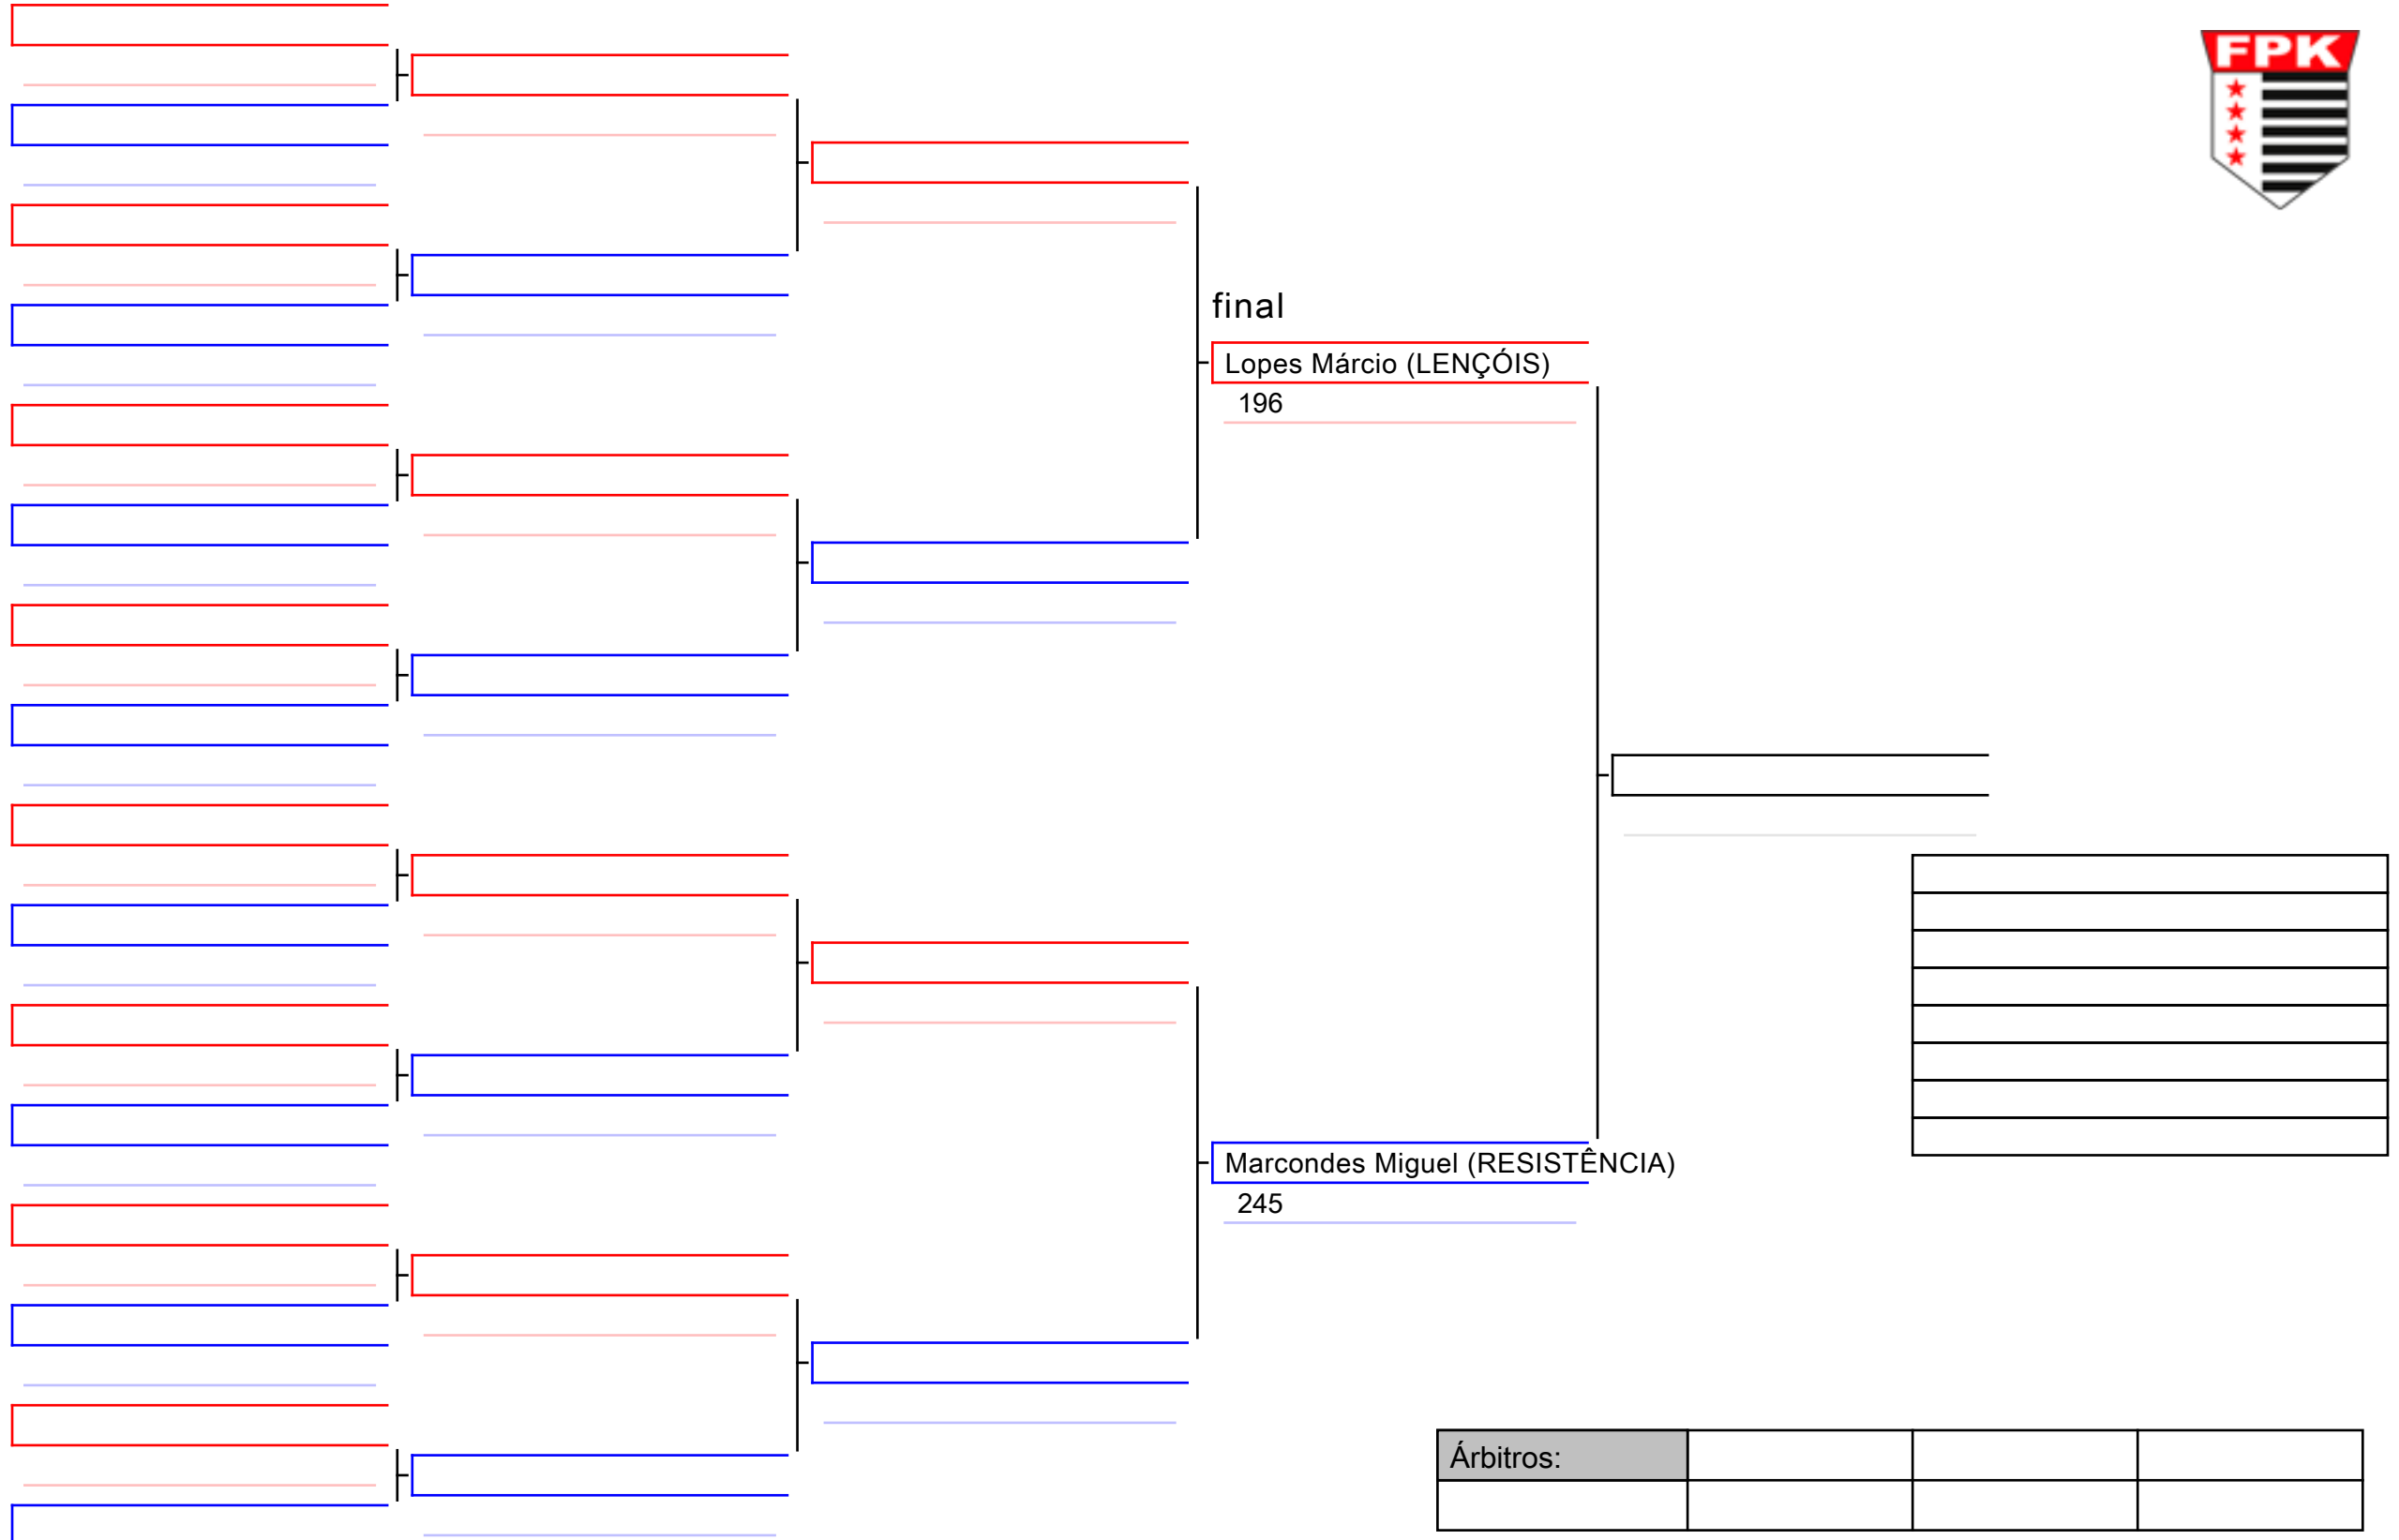

final

Lopes Márcio (LENÇÓIS)

196

Marcondes Miguel (RESISTÊNCIA)

245

Árbitros: