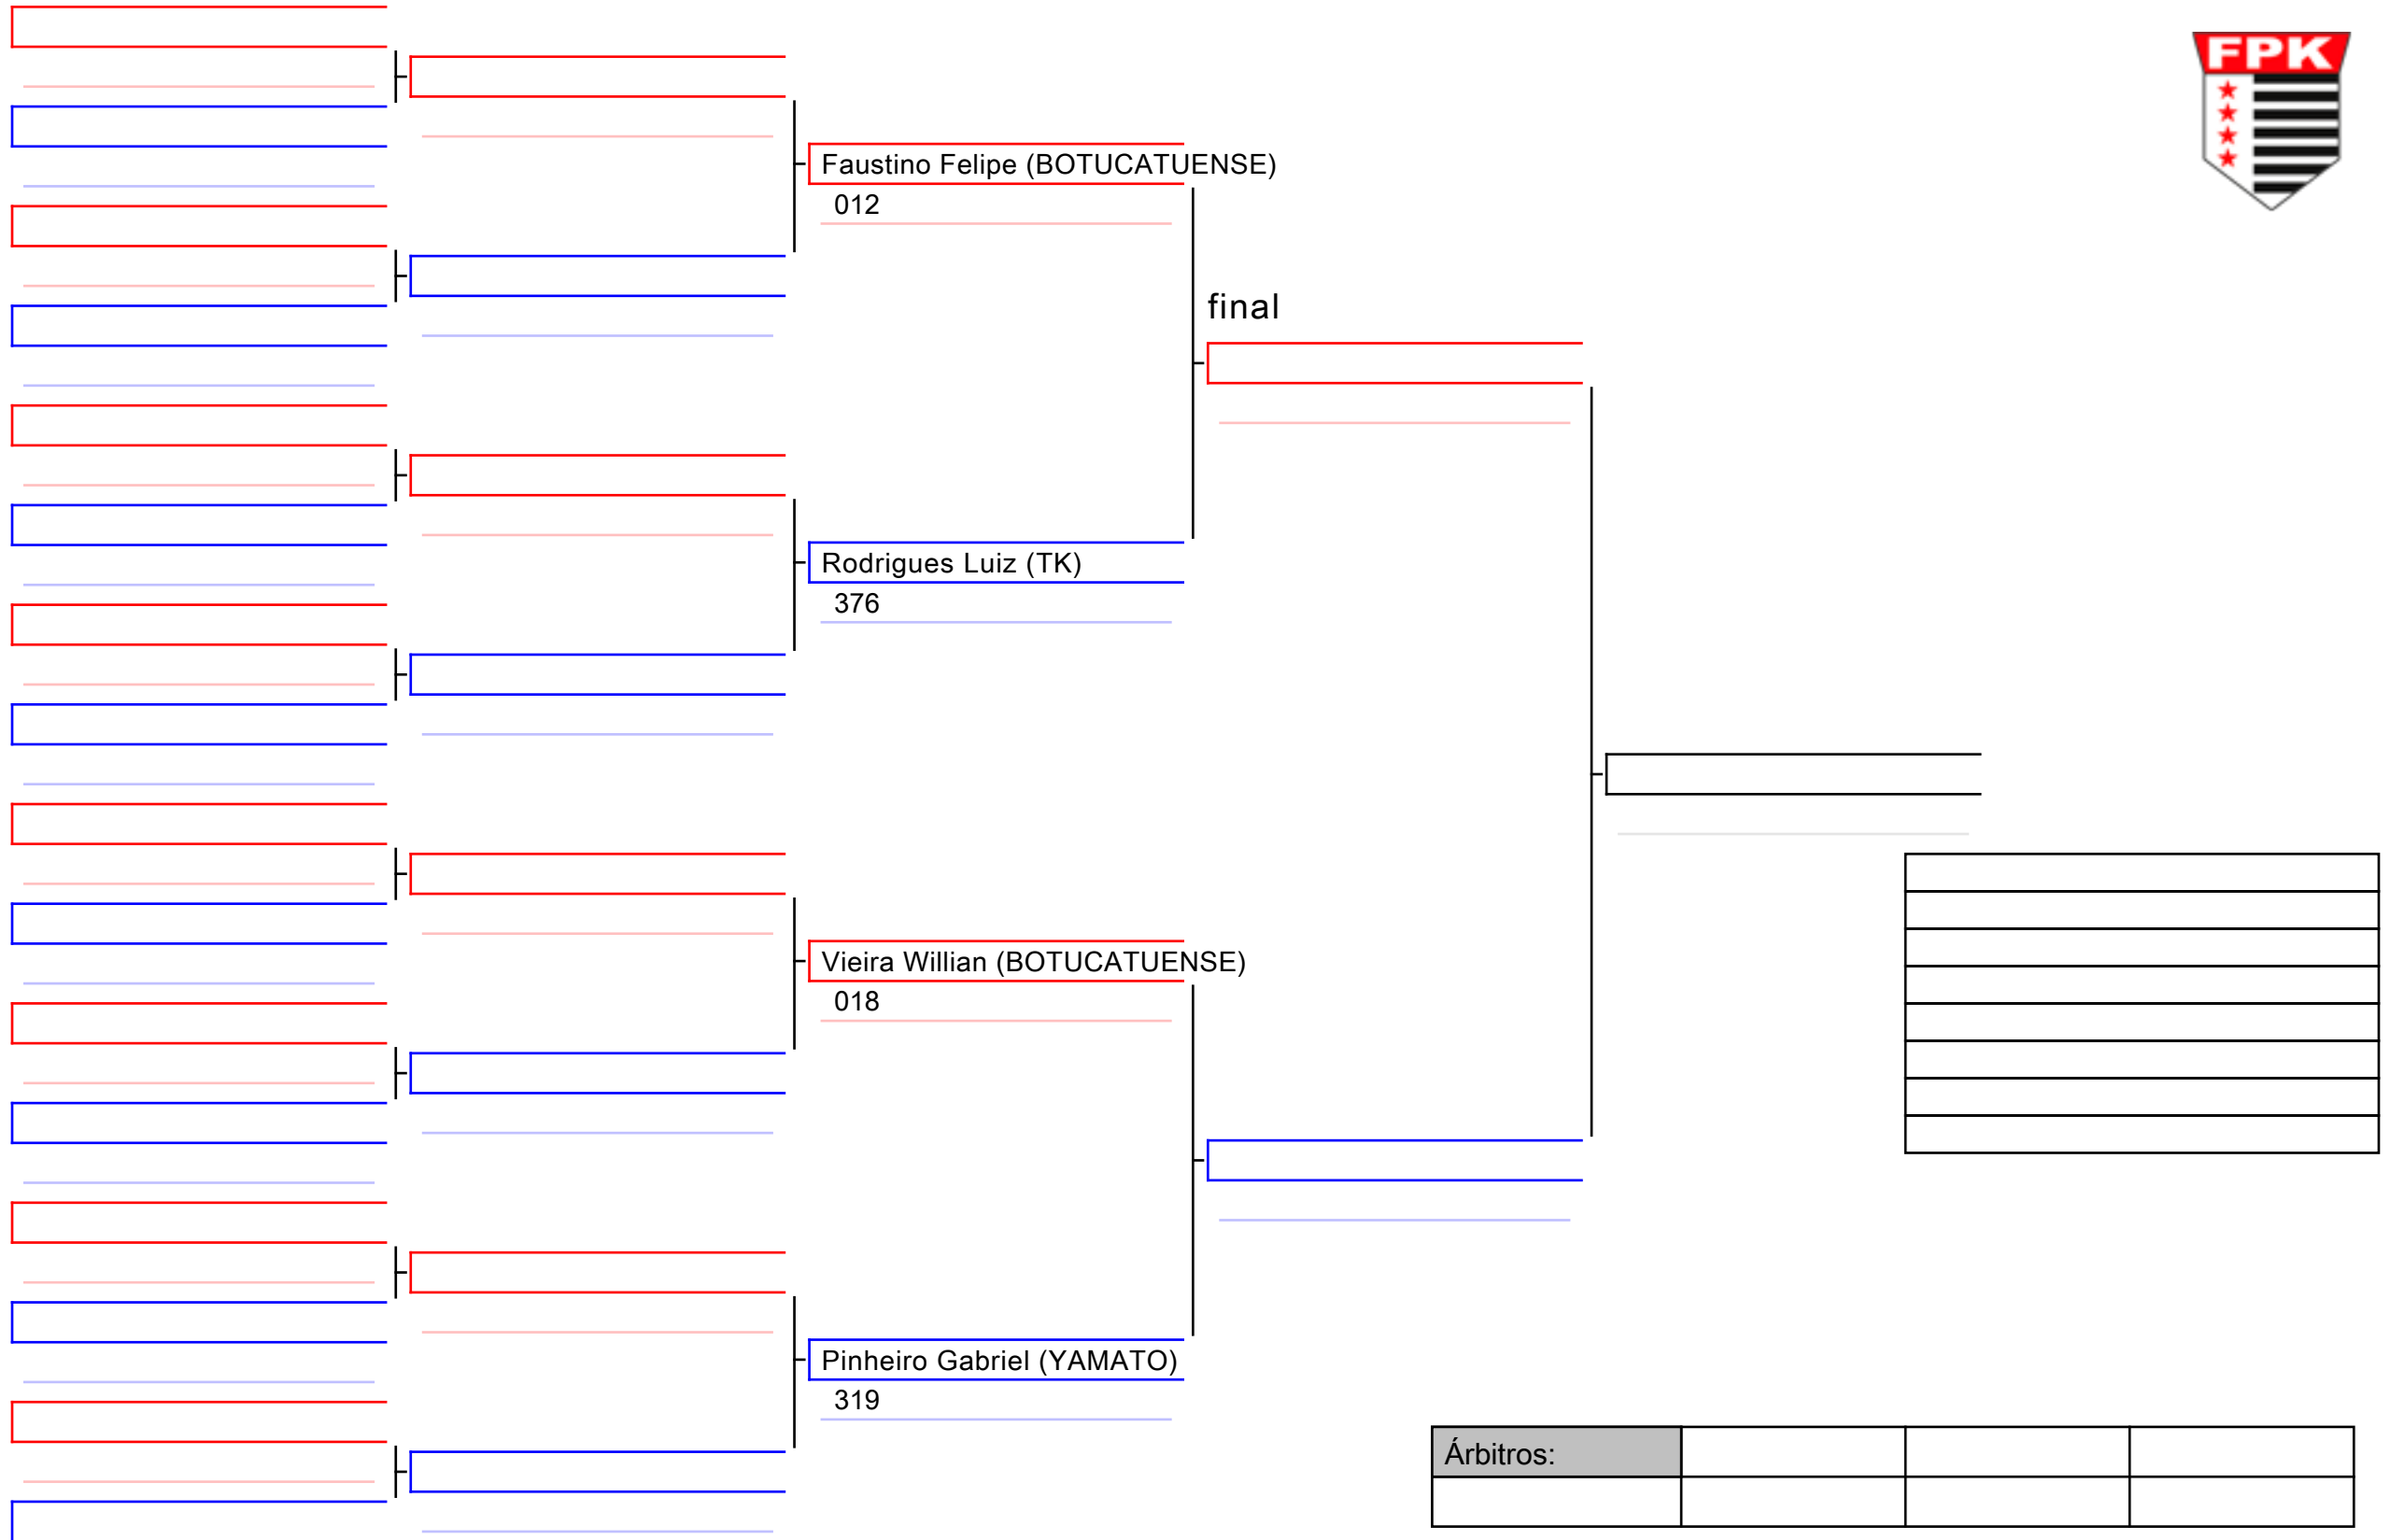

143 SHIAI Junior Masculino (2º kyu e acima | -76 kg.)

I Etapa do Campeonato Paulista - Lençóis Paulista, BRA

Tatami
3 13:29

Area
1/1

Árbitros: