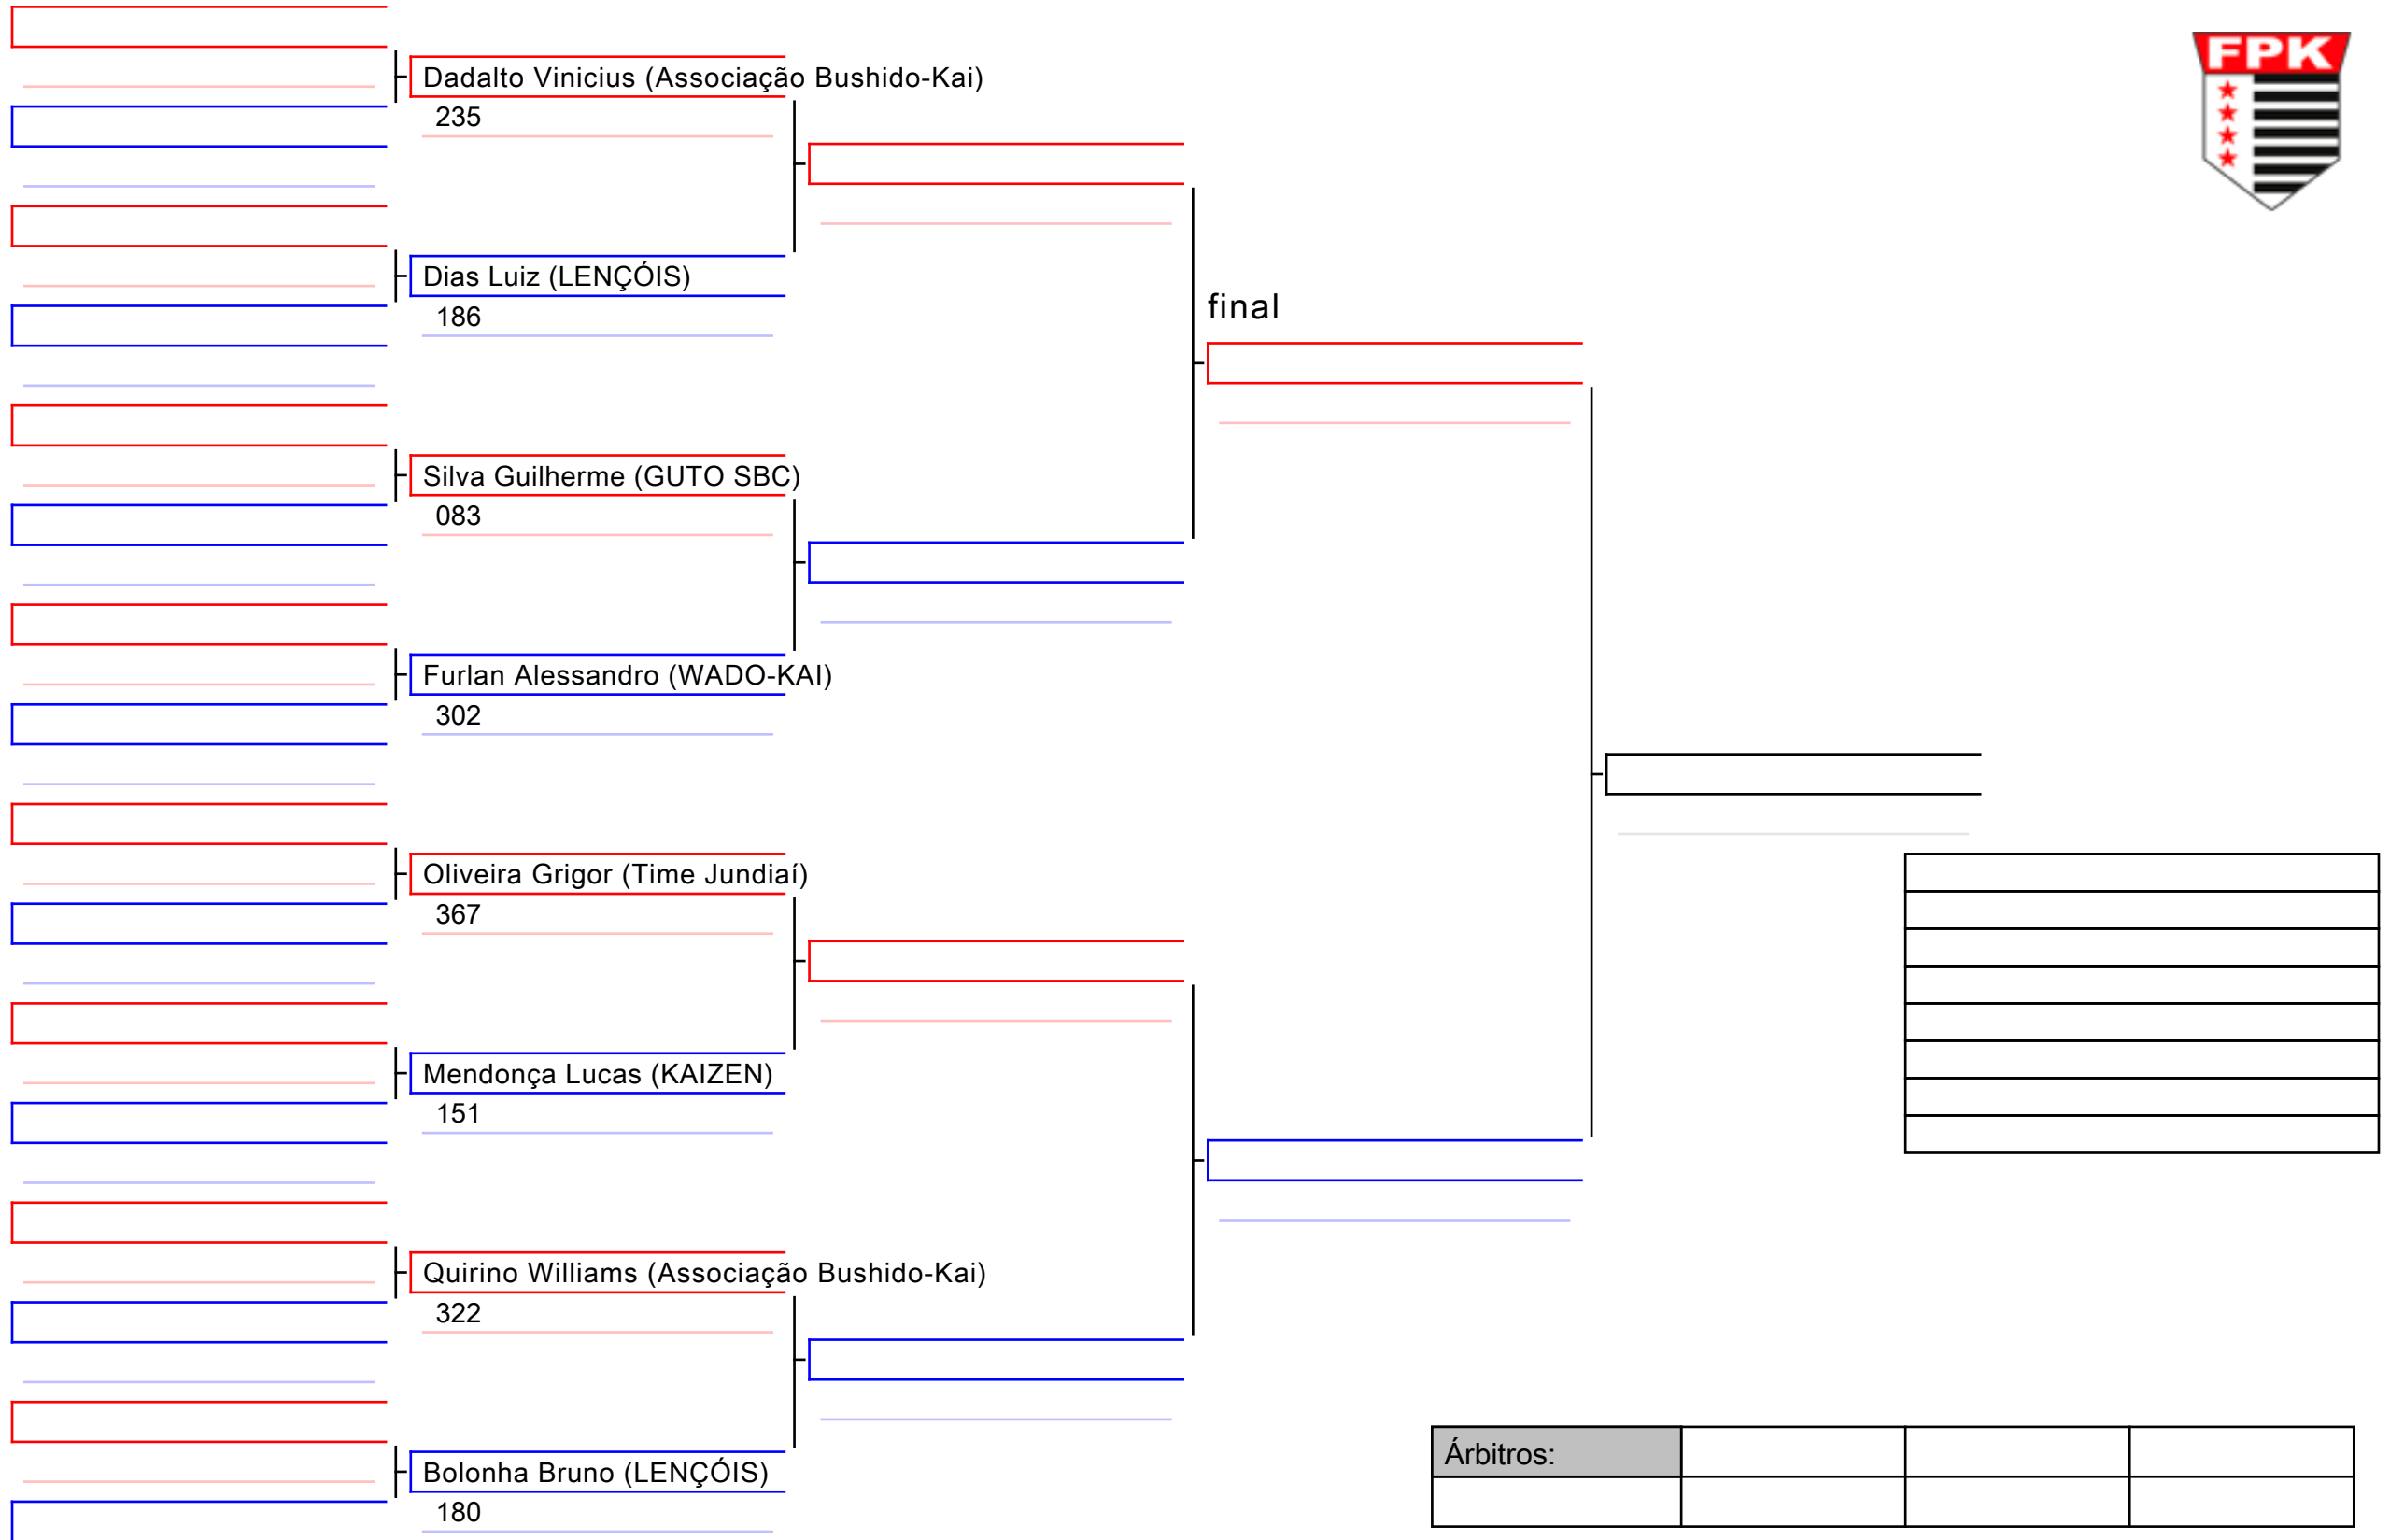

Area
1/1

180 SHIAI Sênior Masculino (2º kyu e acima | -75 kg.)

I Etapa do Campeonato Paulista - Lençóis Paulista, BRA

Tatami
1 14:22

Area
1/1

181 SHIAI Sênior Masculino (2º kyu e acima | -84 kg.)

I Etapa do Campeonato Paulista - Lençóis Paulista, BRA