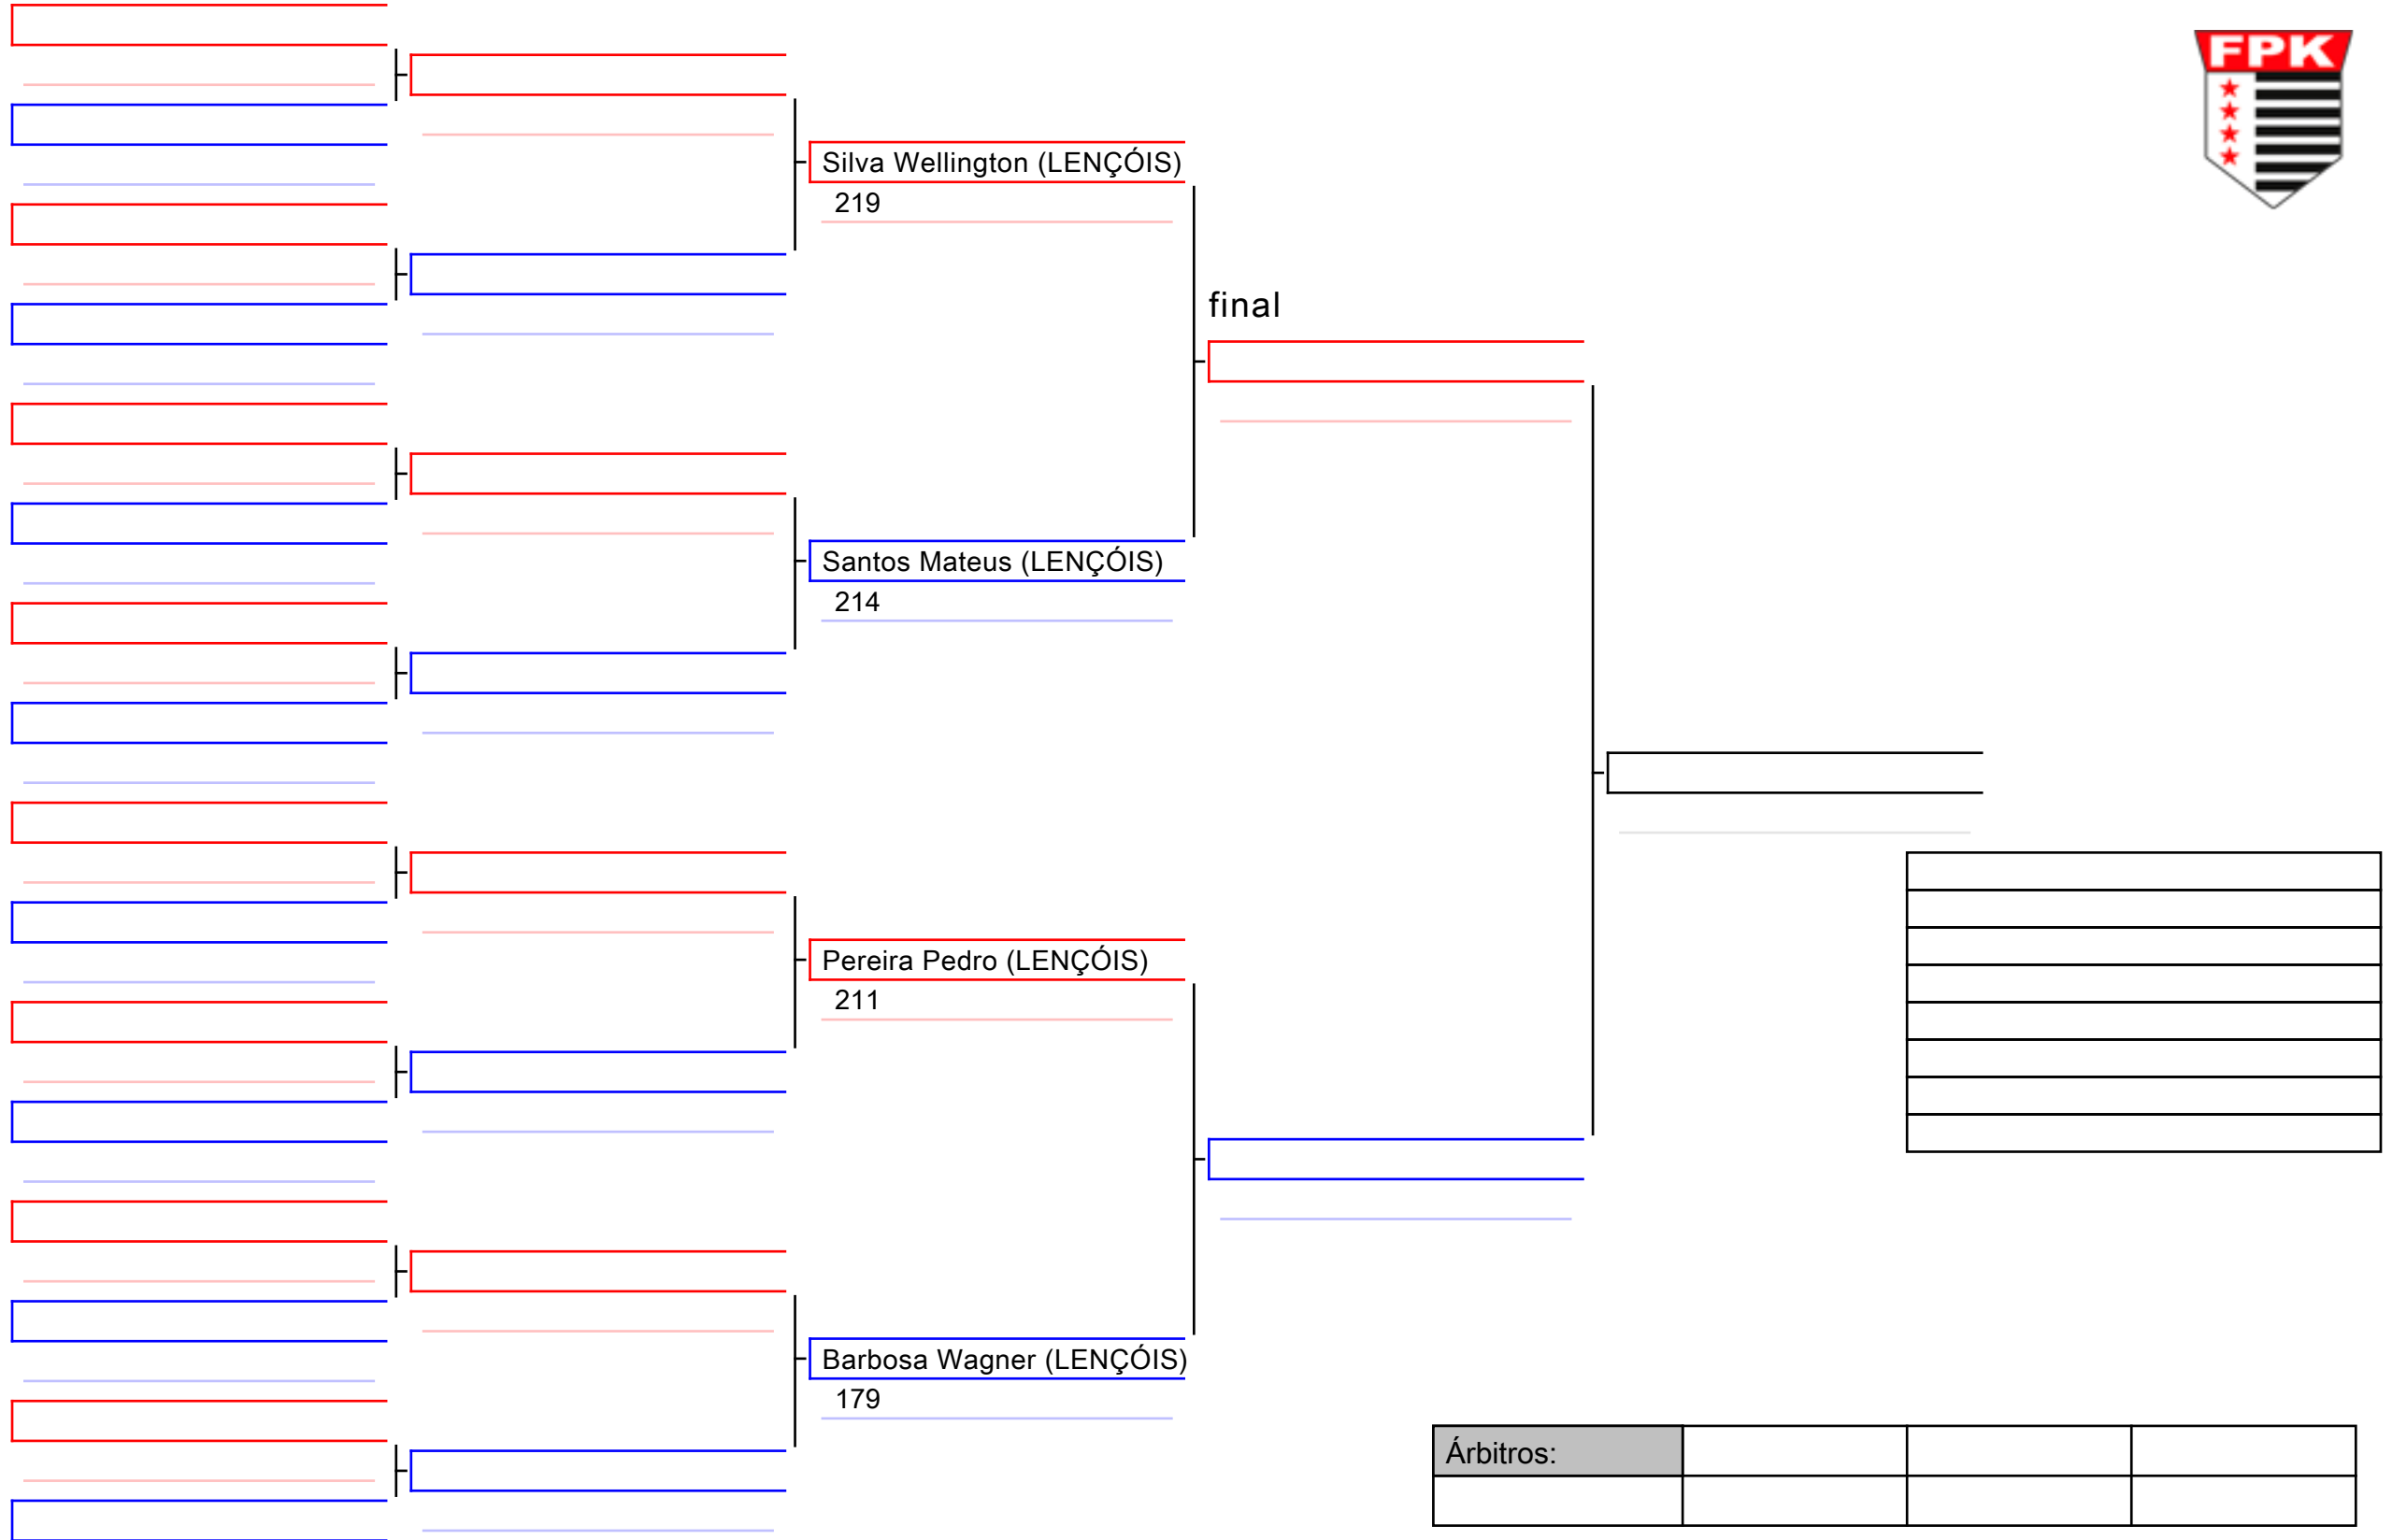

Silva Giovanna (WASHI-KI-O)

309

Dias Valéria (INDAIATUBA)

124

--

Árbitros:			

Árbitros:			

178 SHIAI Sênior Masculino (2º kyu e acima | -60 kg.)