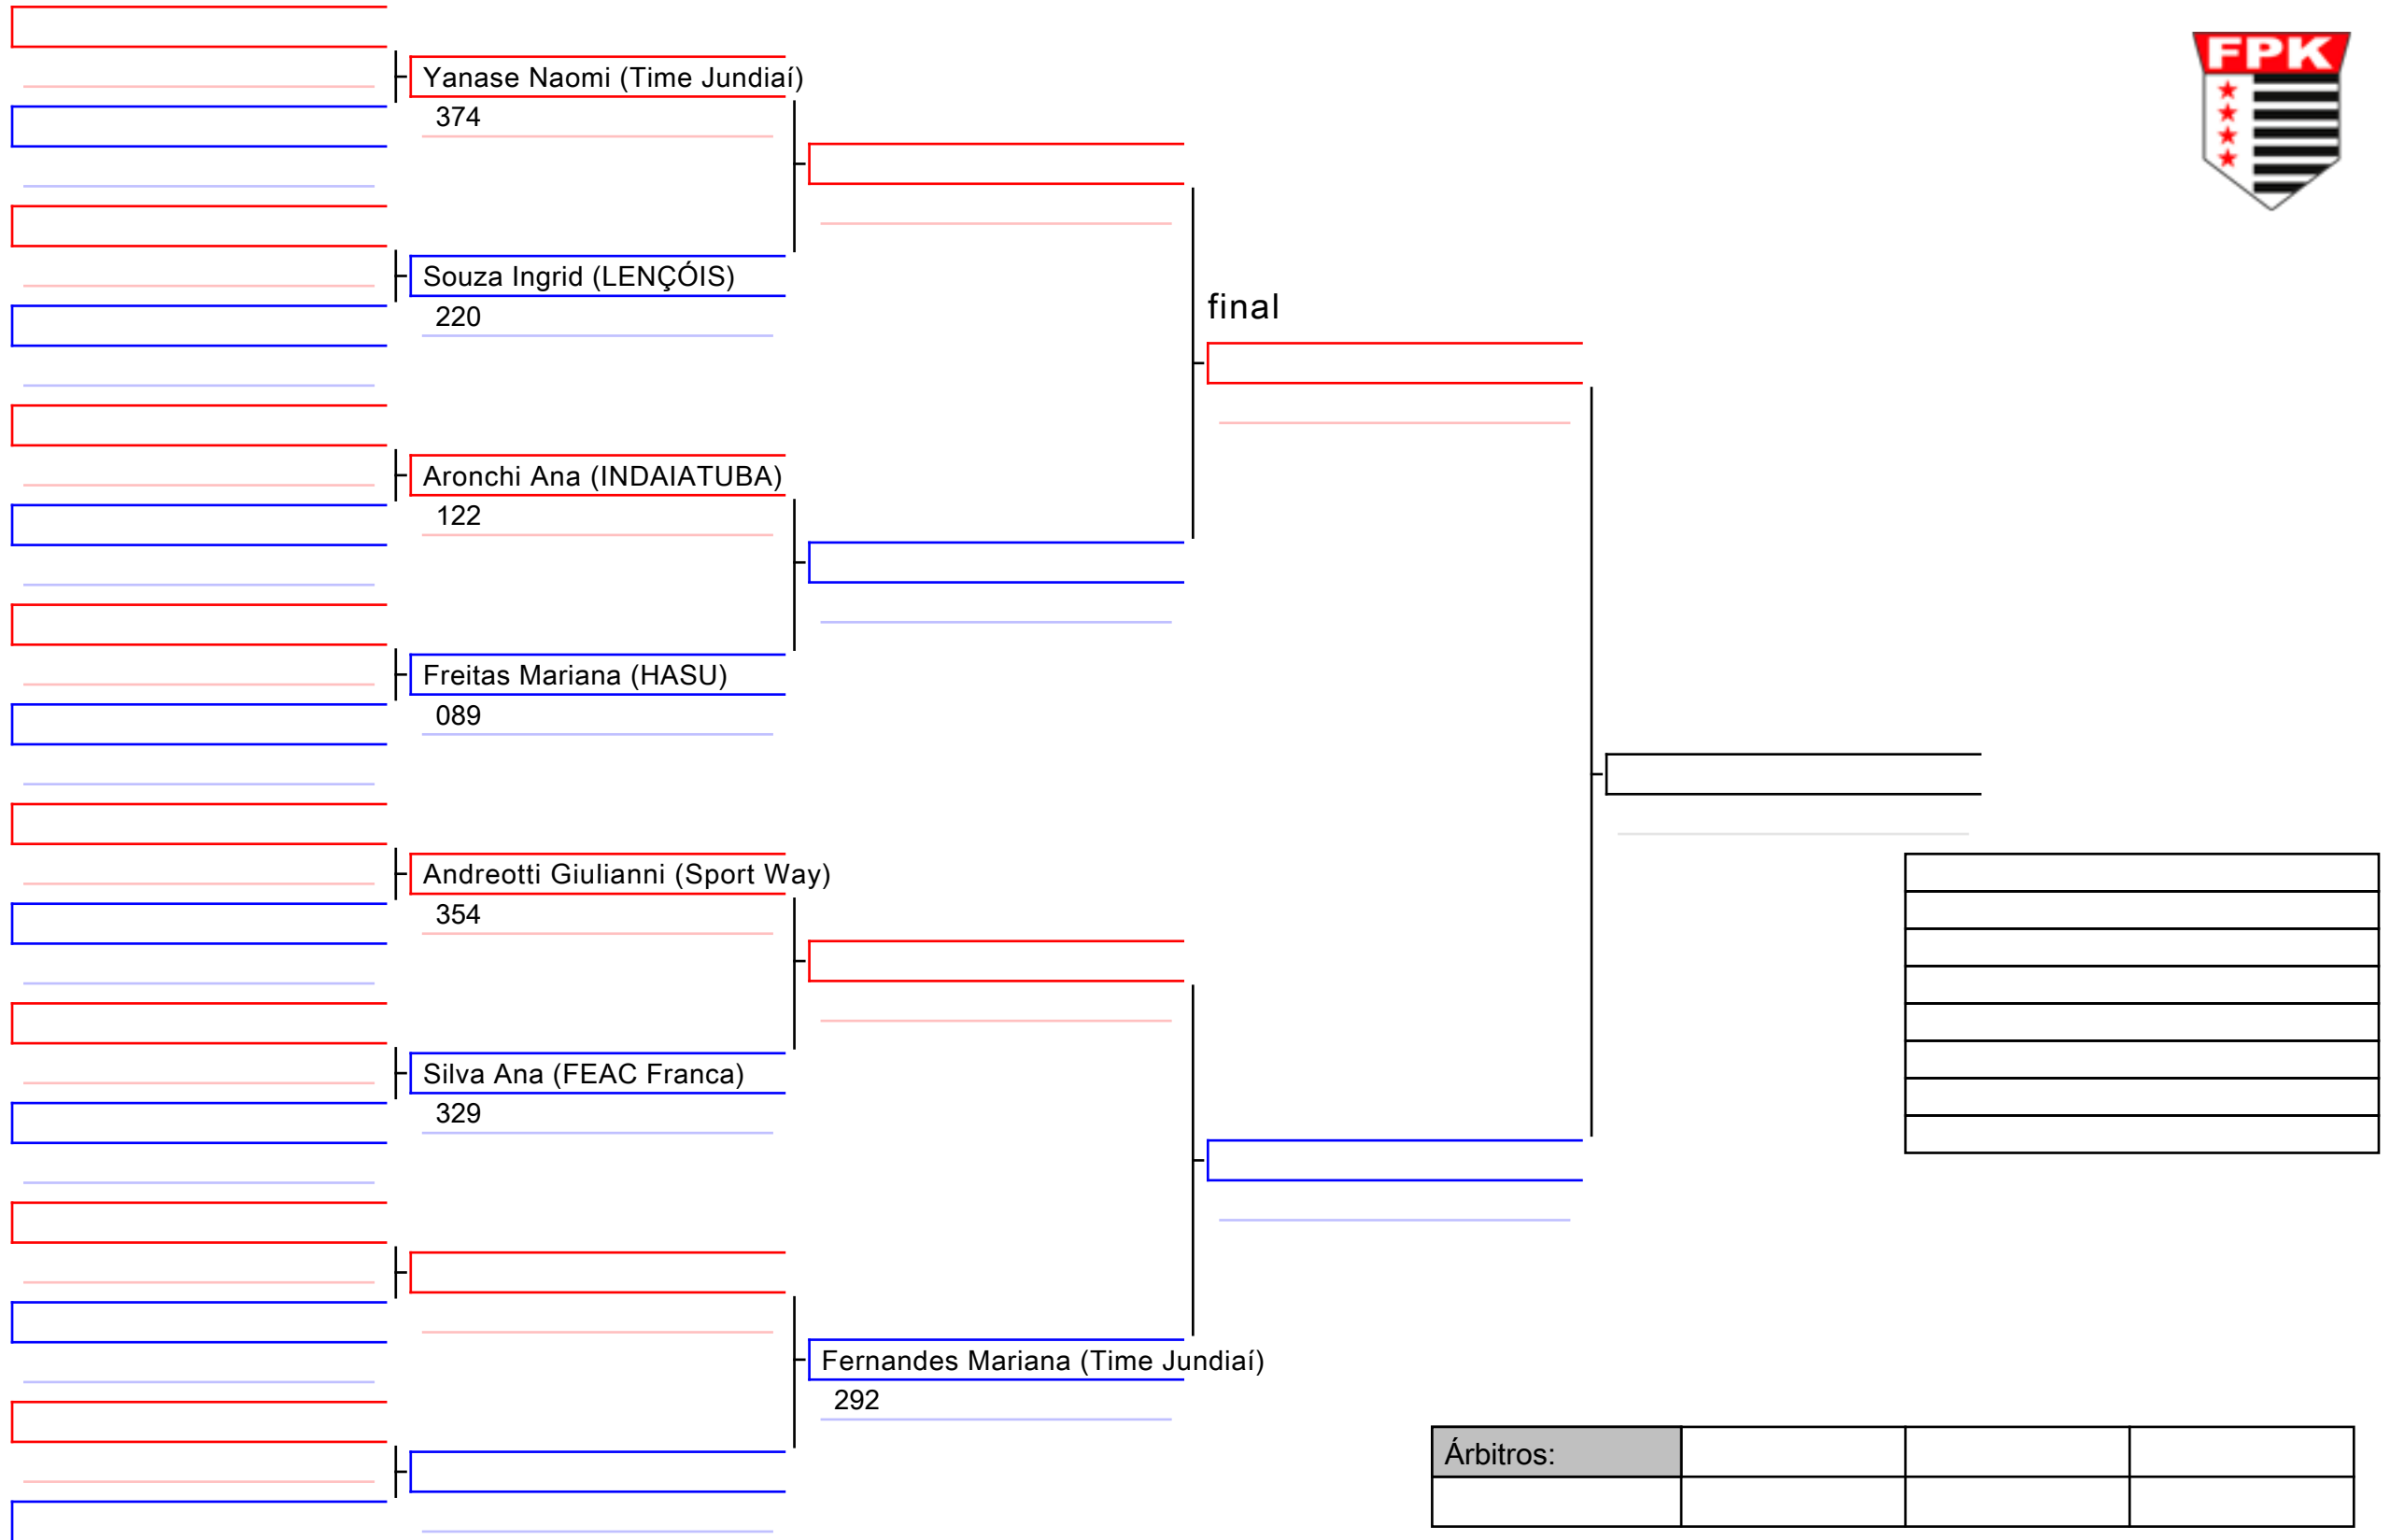

198

final

--

Árbitros:			

028 KATA Junior Feminino (2º kyu e acima)

I Etapa do Campeonato Paulista - Lençóis Paulista, BRA

Tatami
2 09:25

Area
1/1