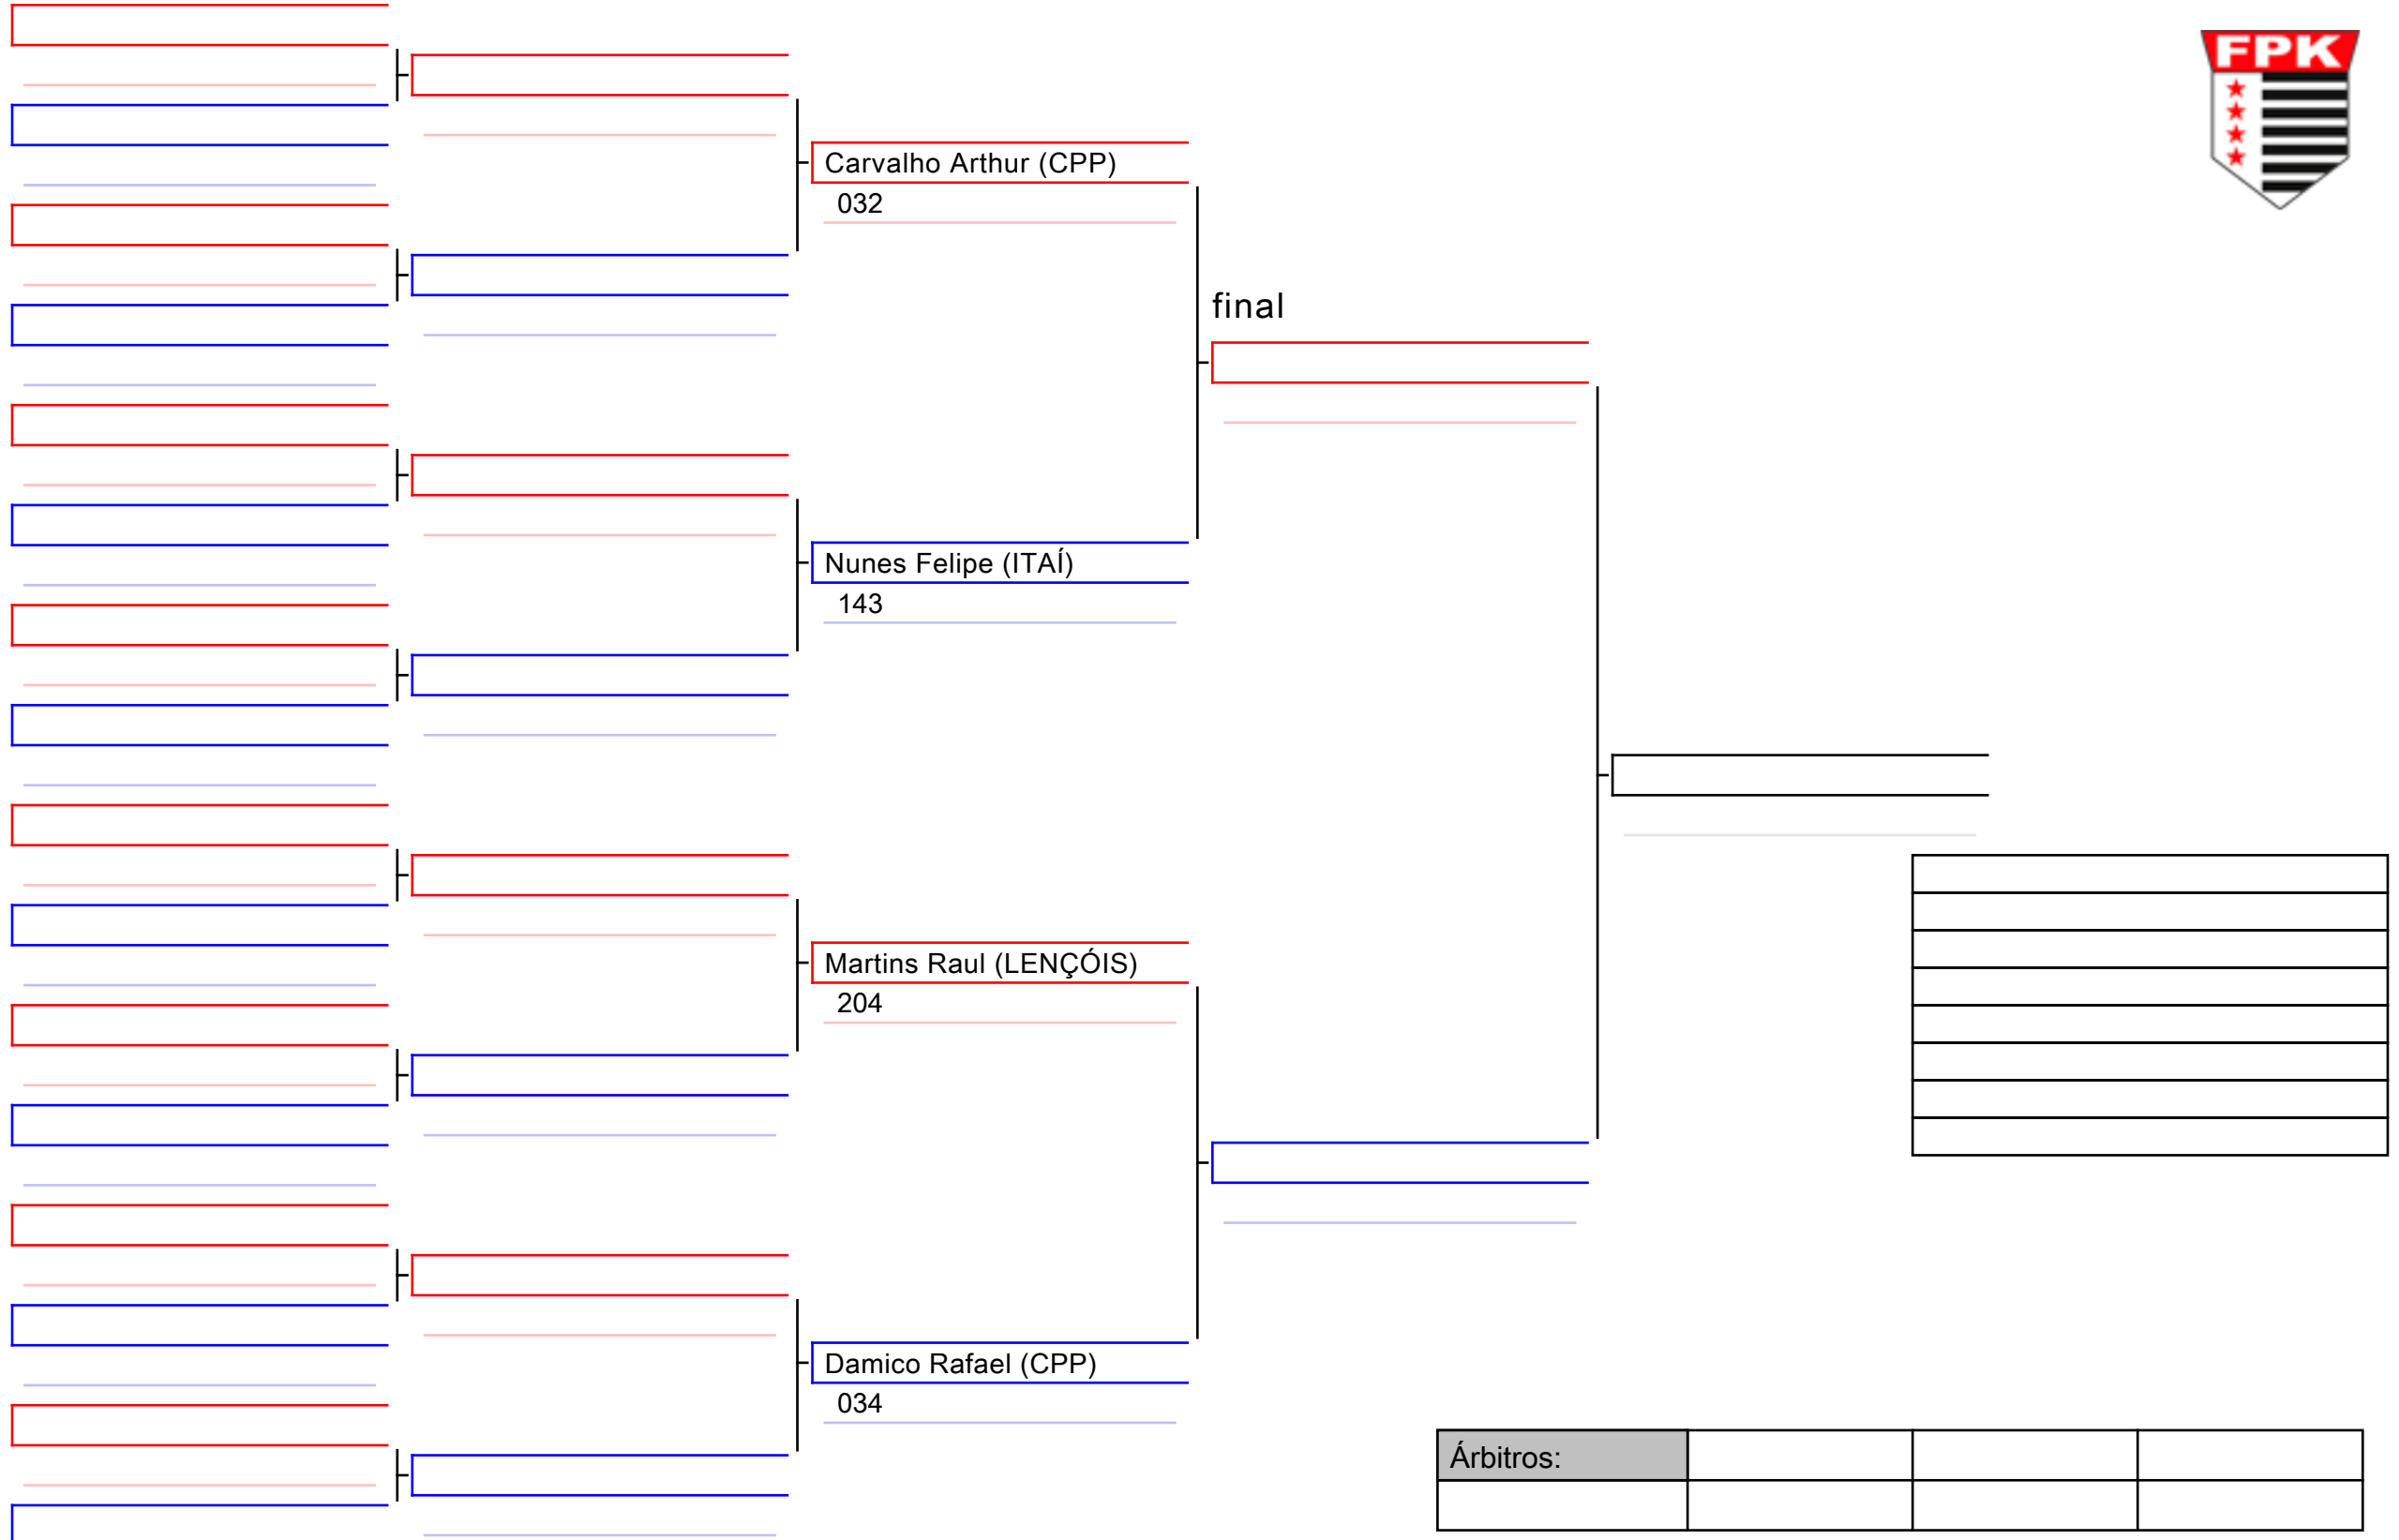

Árbitros:			

final

Lopes Márcio (LENÇÓIS)

196

Marcondes Miguel (RESISTÊNCIA)

245

Árbitros:			

final