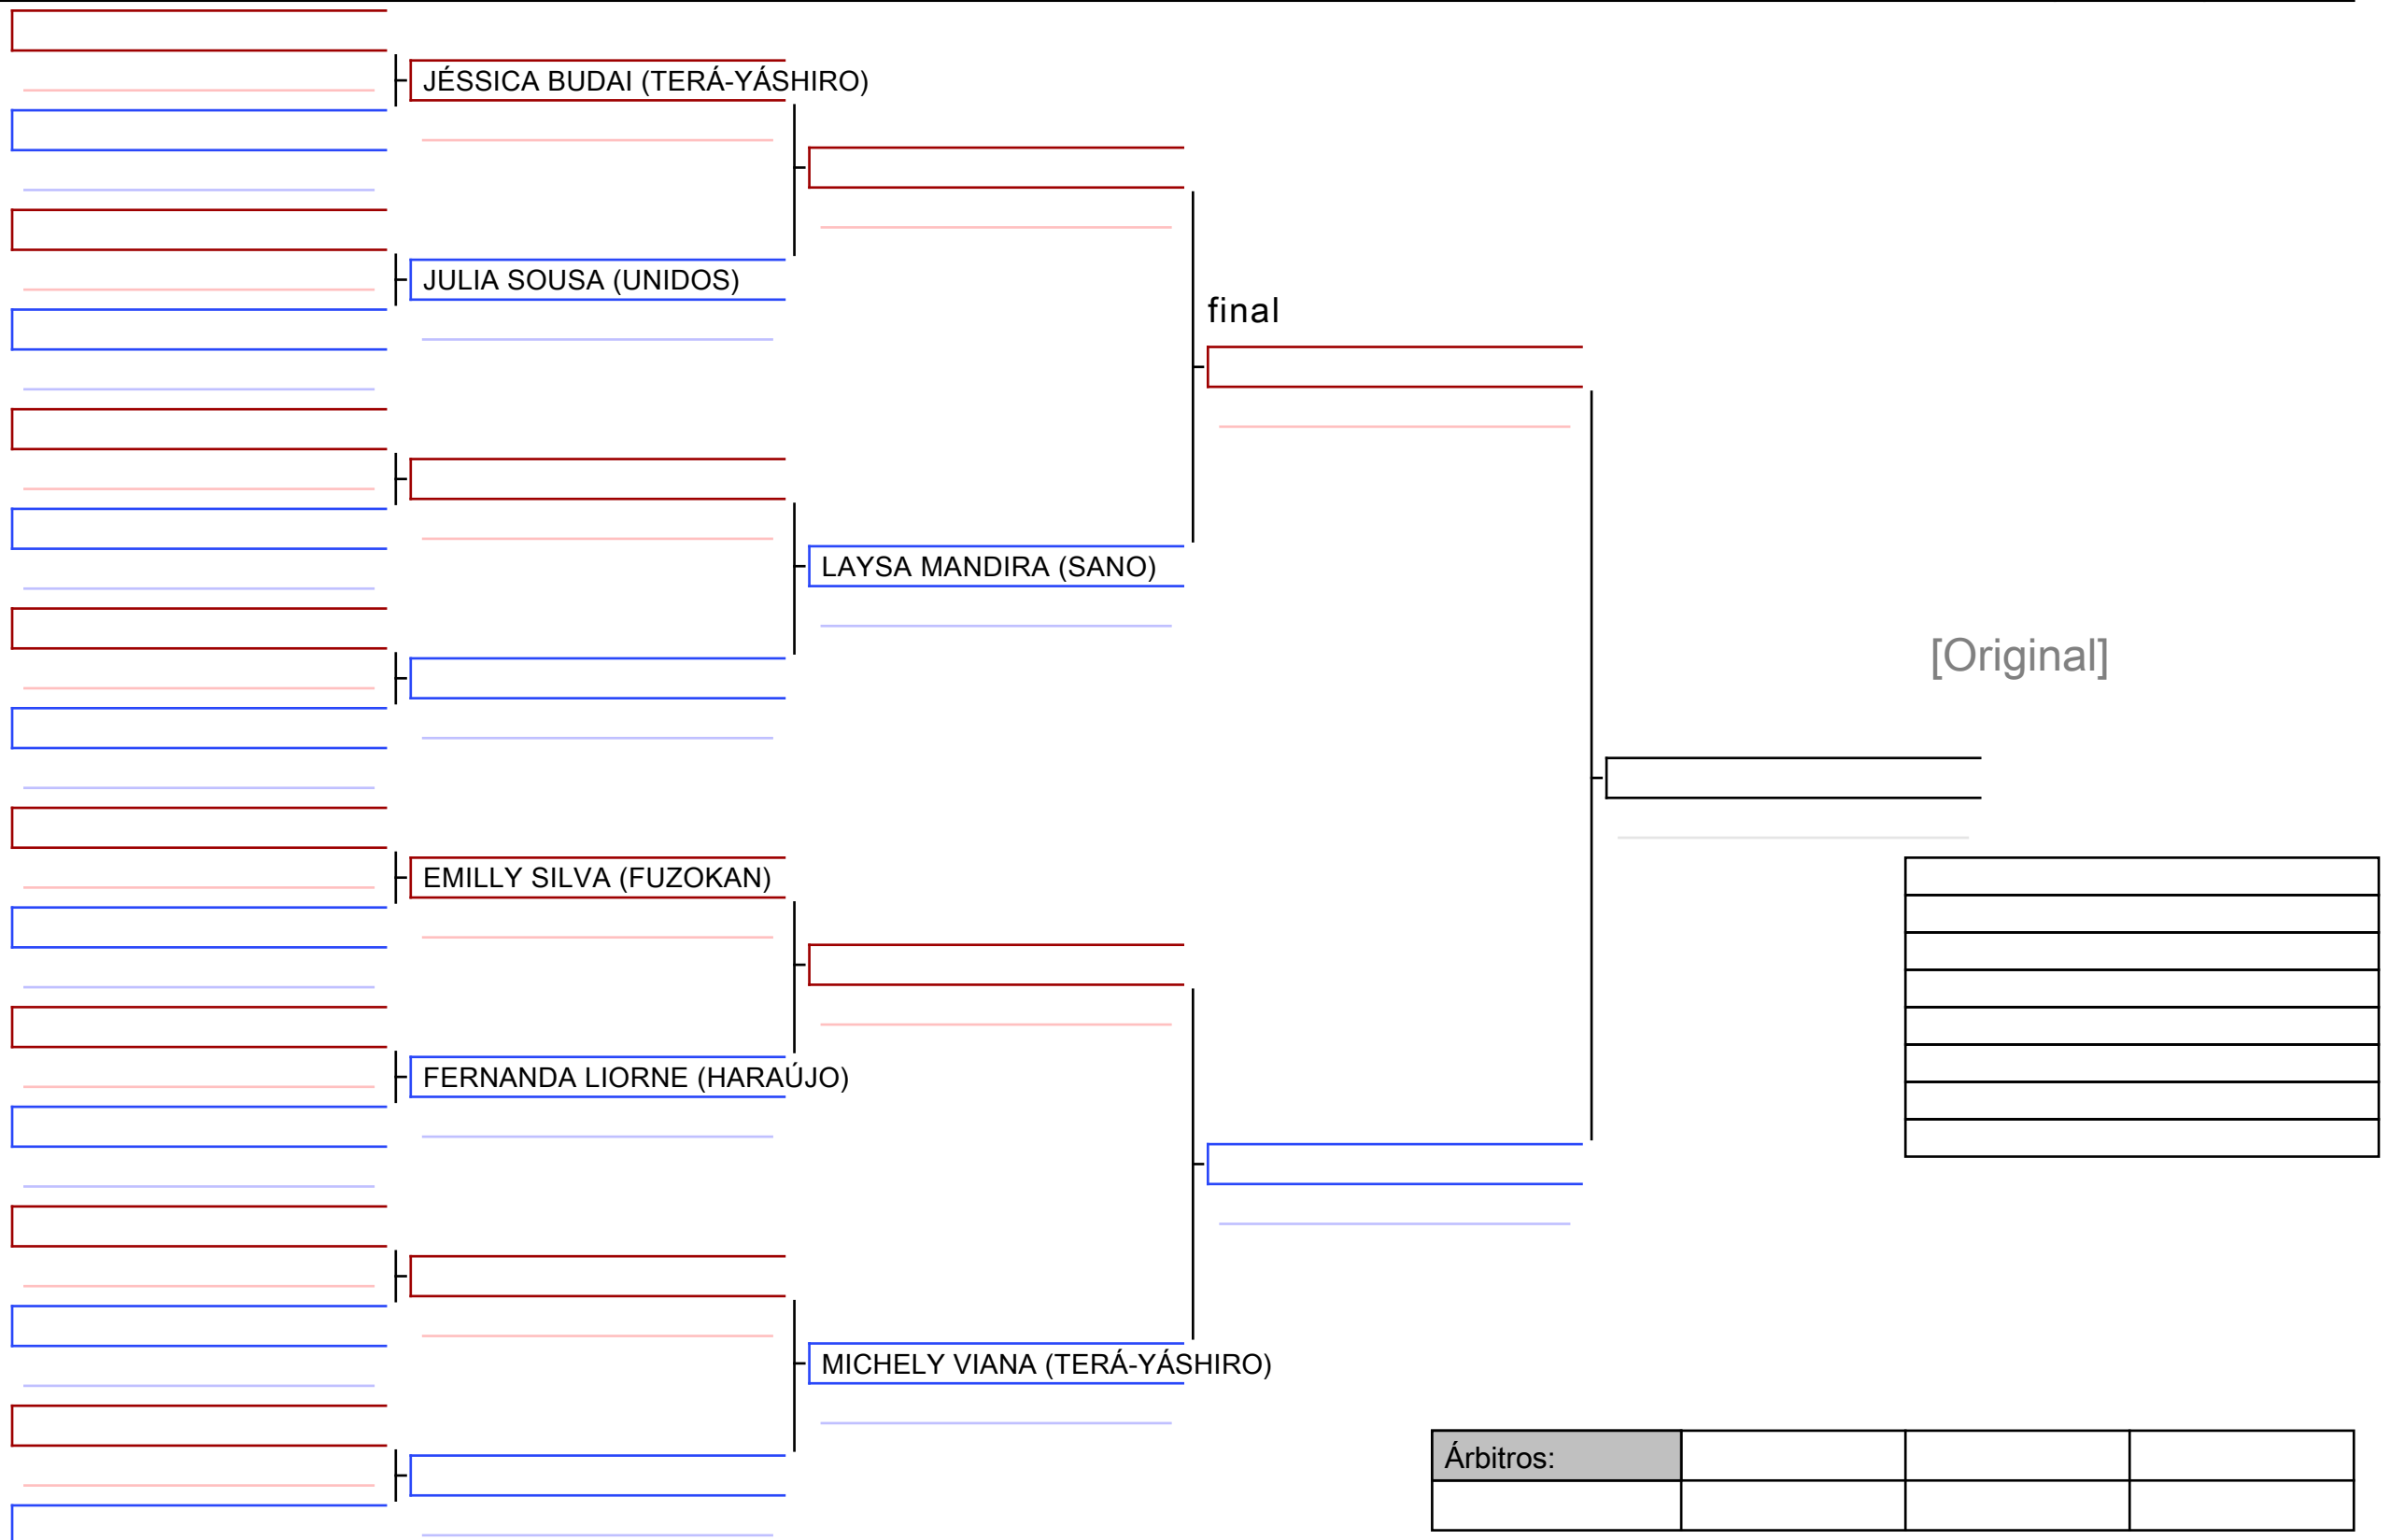

III CAMPEONATO PAULISTANO DE KARATE, BRA

Tatami
2 11:15

Area
1/1

034 KATA Sênior Masculino (2º kyu e acima)

III CAMPEONATO PAULISTANO DE KARATÊ, BRA

Tatami
1 09:00

Area
1/1

Árbitros:			