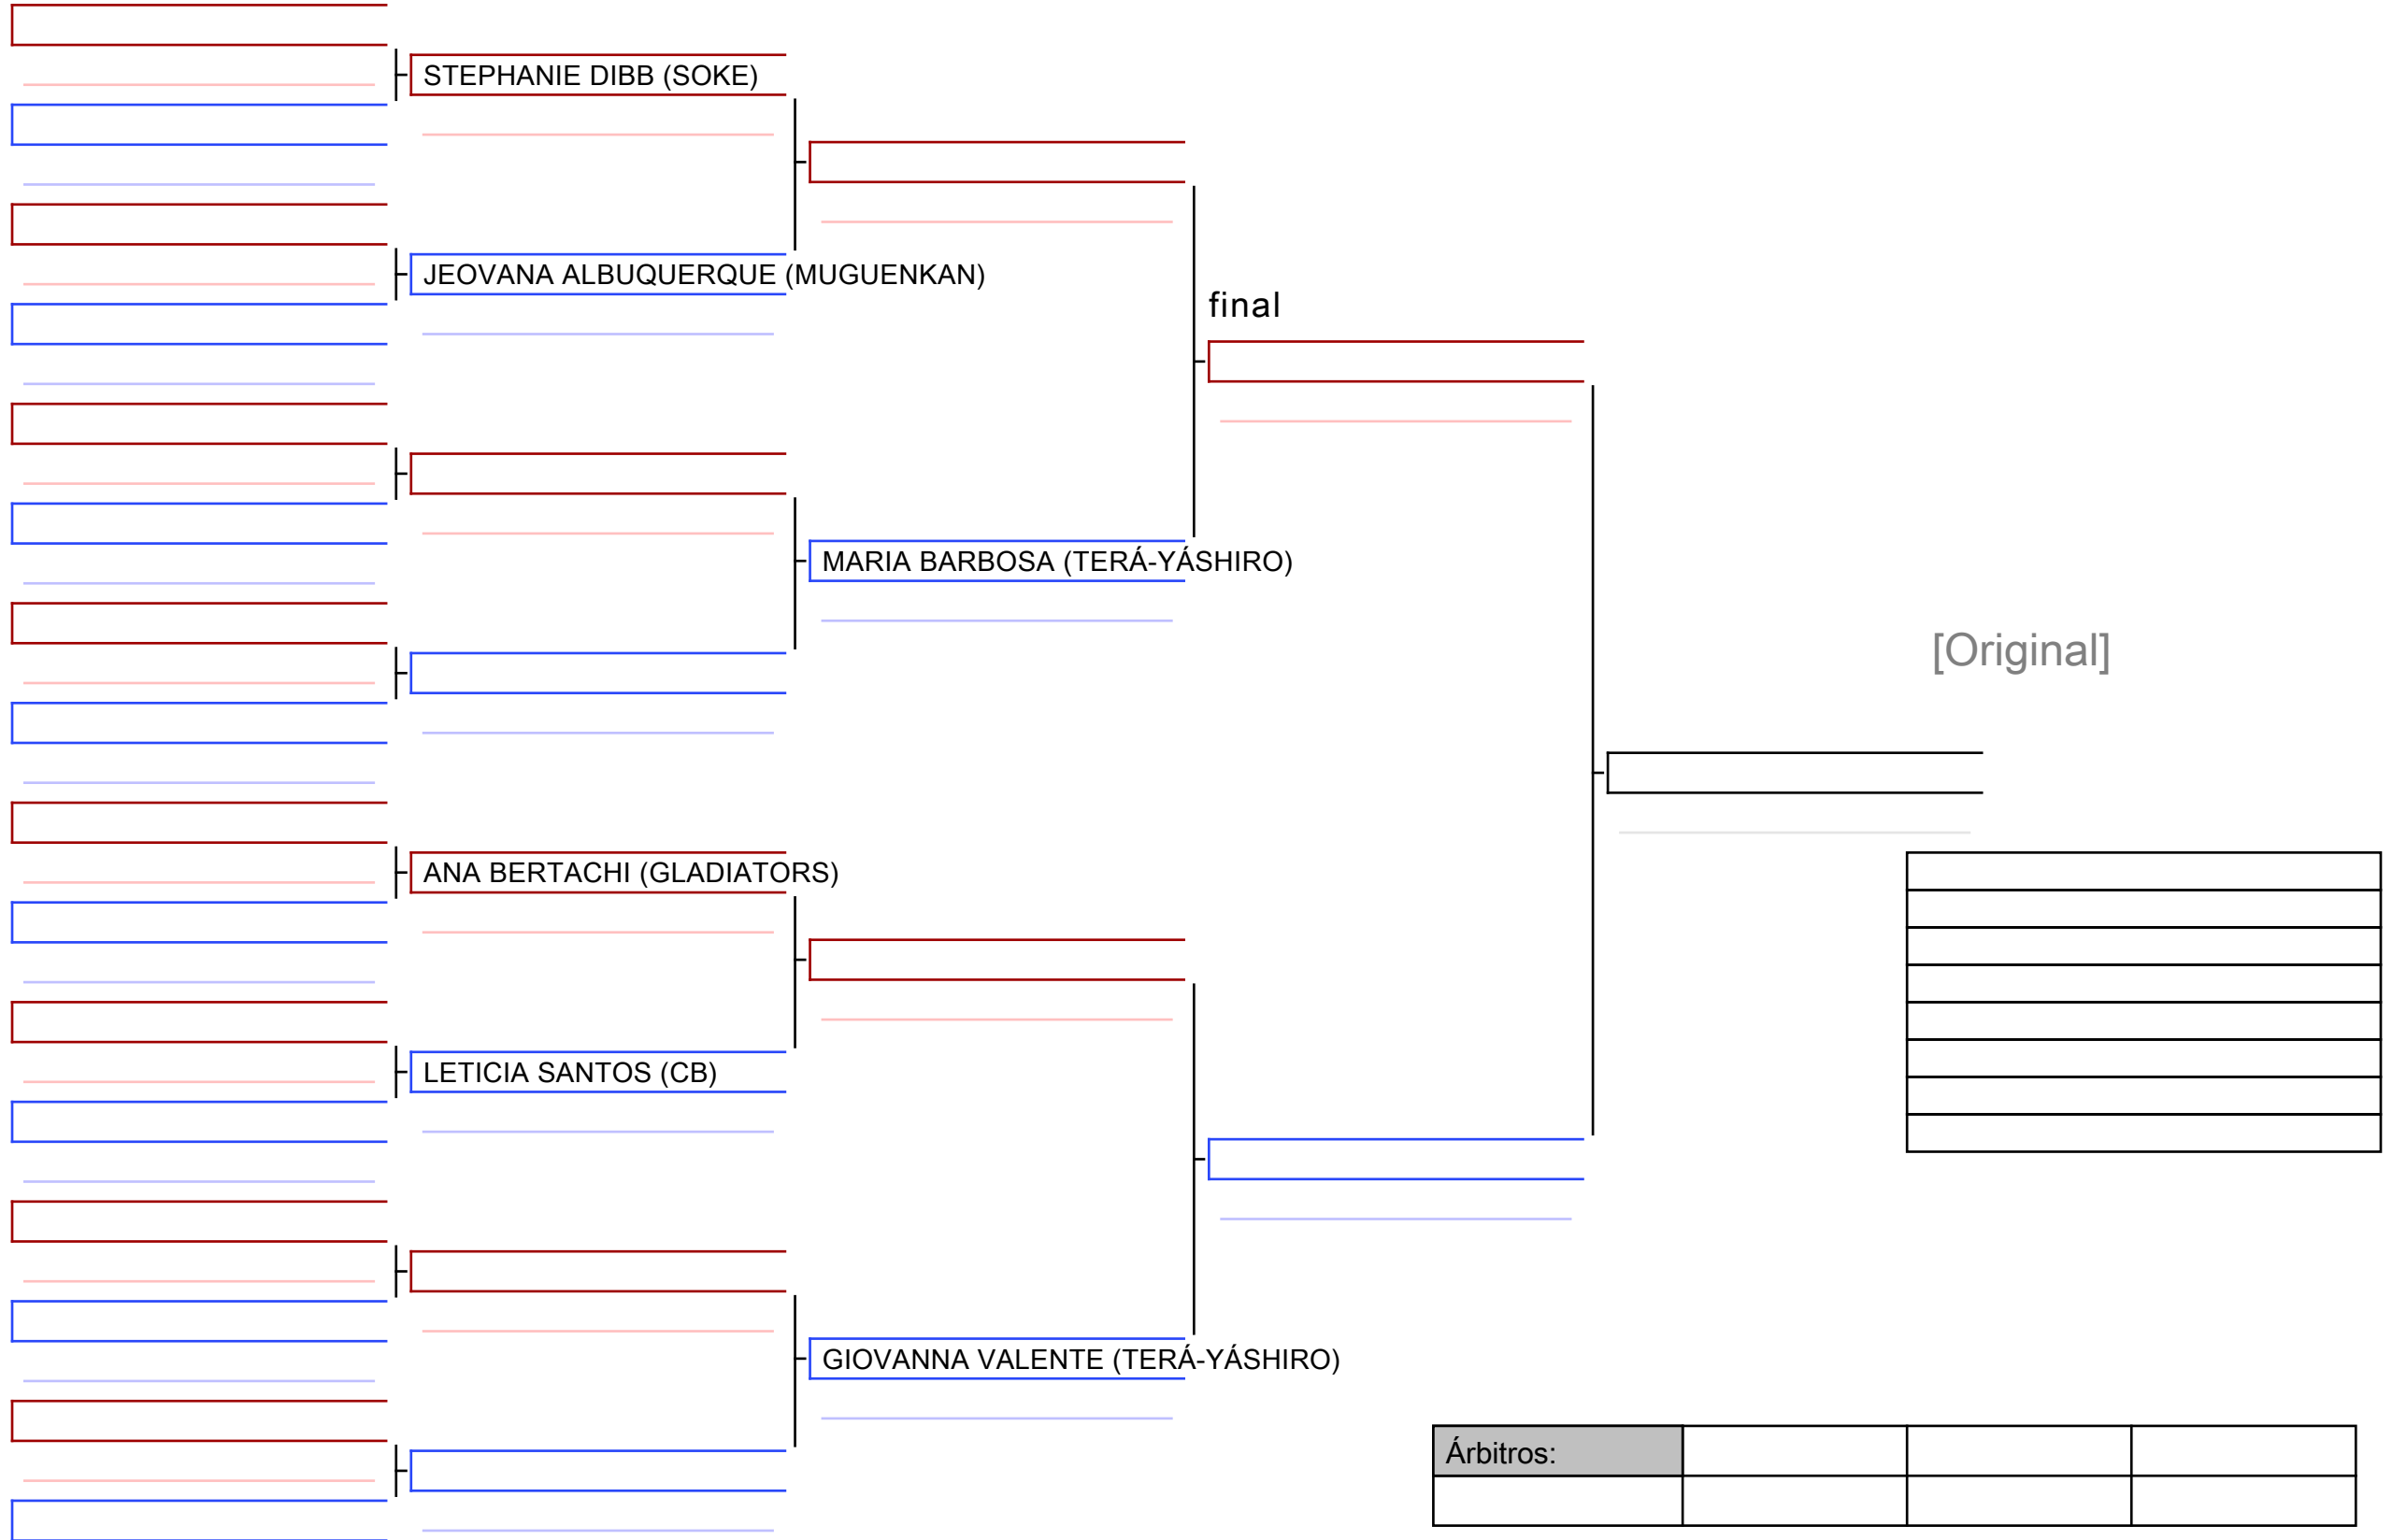

III CAMPEONATO PAULISTANO DE KARATE, BRA

Tatami
2 11:15

Area
1/1

034 KATA Sênior Masculino (2º kyu e acima)

III CAMPEONATO PAULISTANO DE KARATÊ, BRA

Tatami
1 09:00

Area
1/1

Árbitros:			