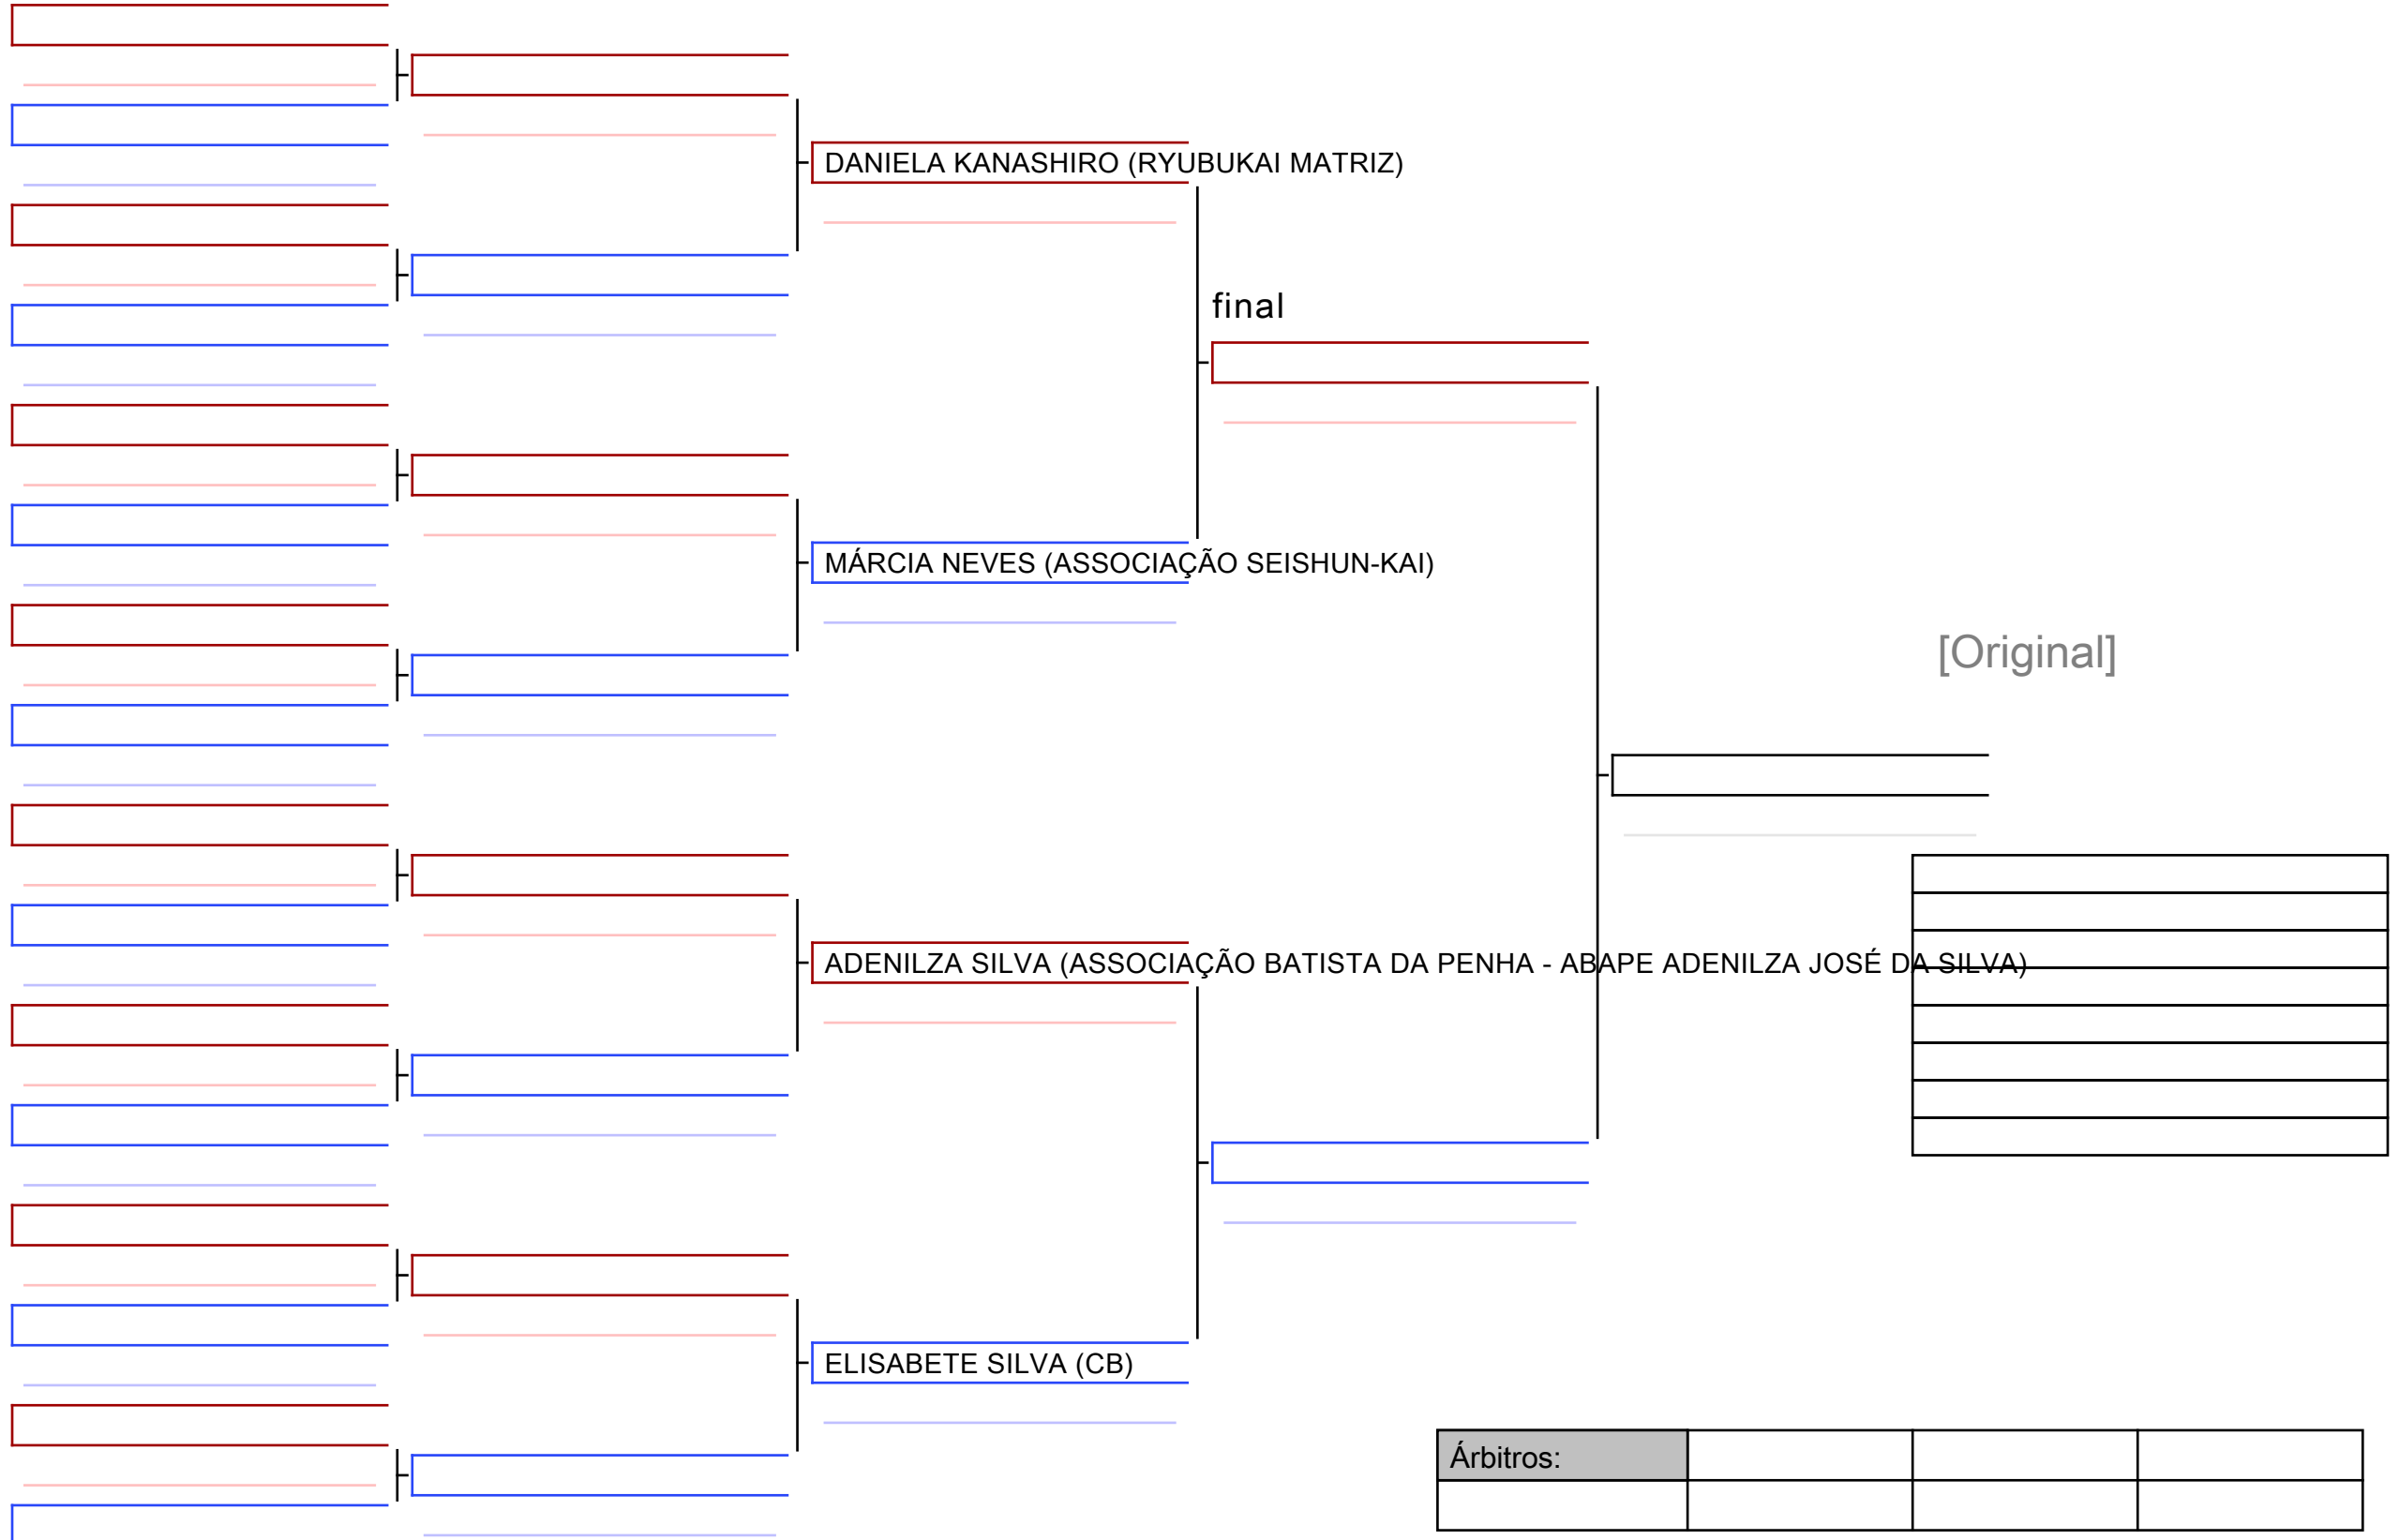

Area
1/1

045 KATA Master C Masculino (2º kyu e acima)

III CAMPEONATO PAULISTANO DE KARATE, BRA

Tatami
3 13:55

Area
1/1

047 KATA Master D/E Masculino (6° kyu à 3° kyu)

III CAMPEONATO PAULISTANO DE KARATE, BRA