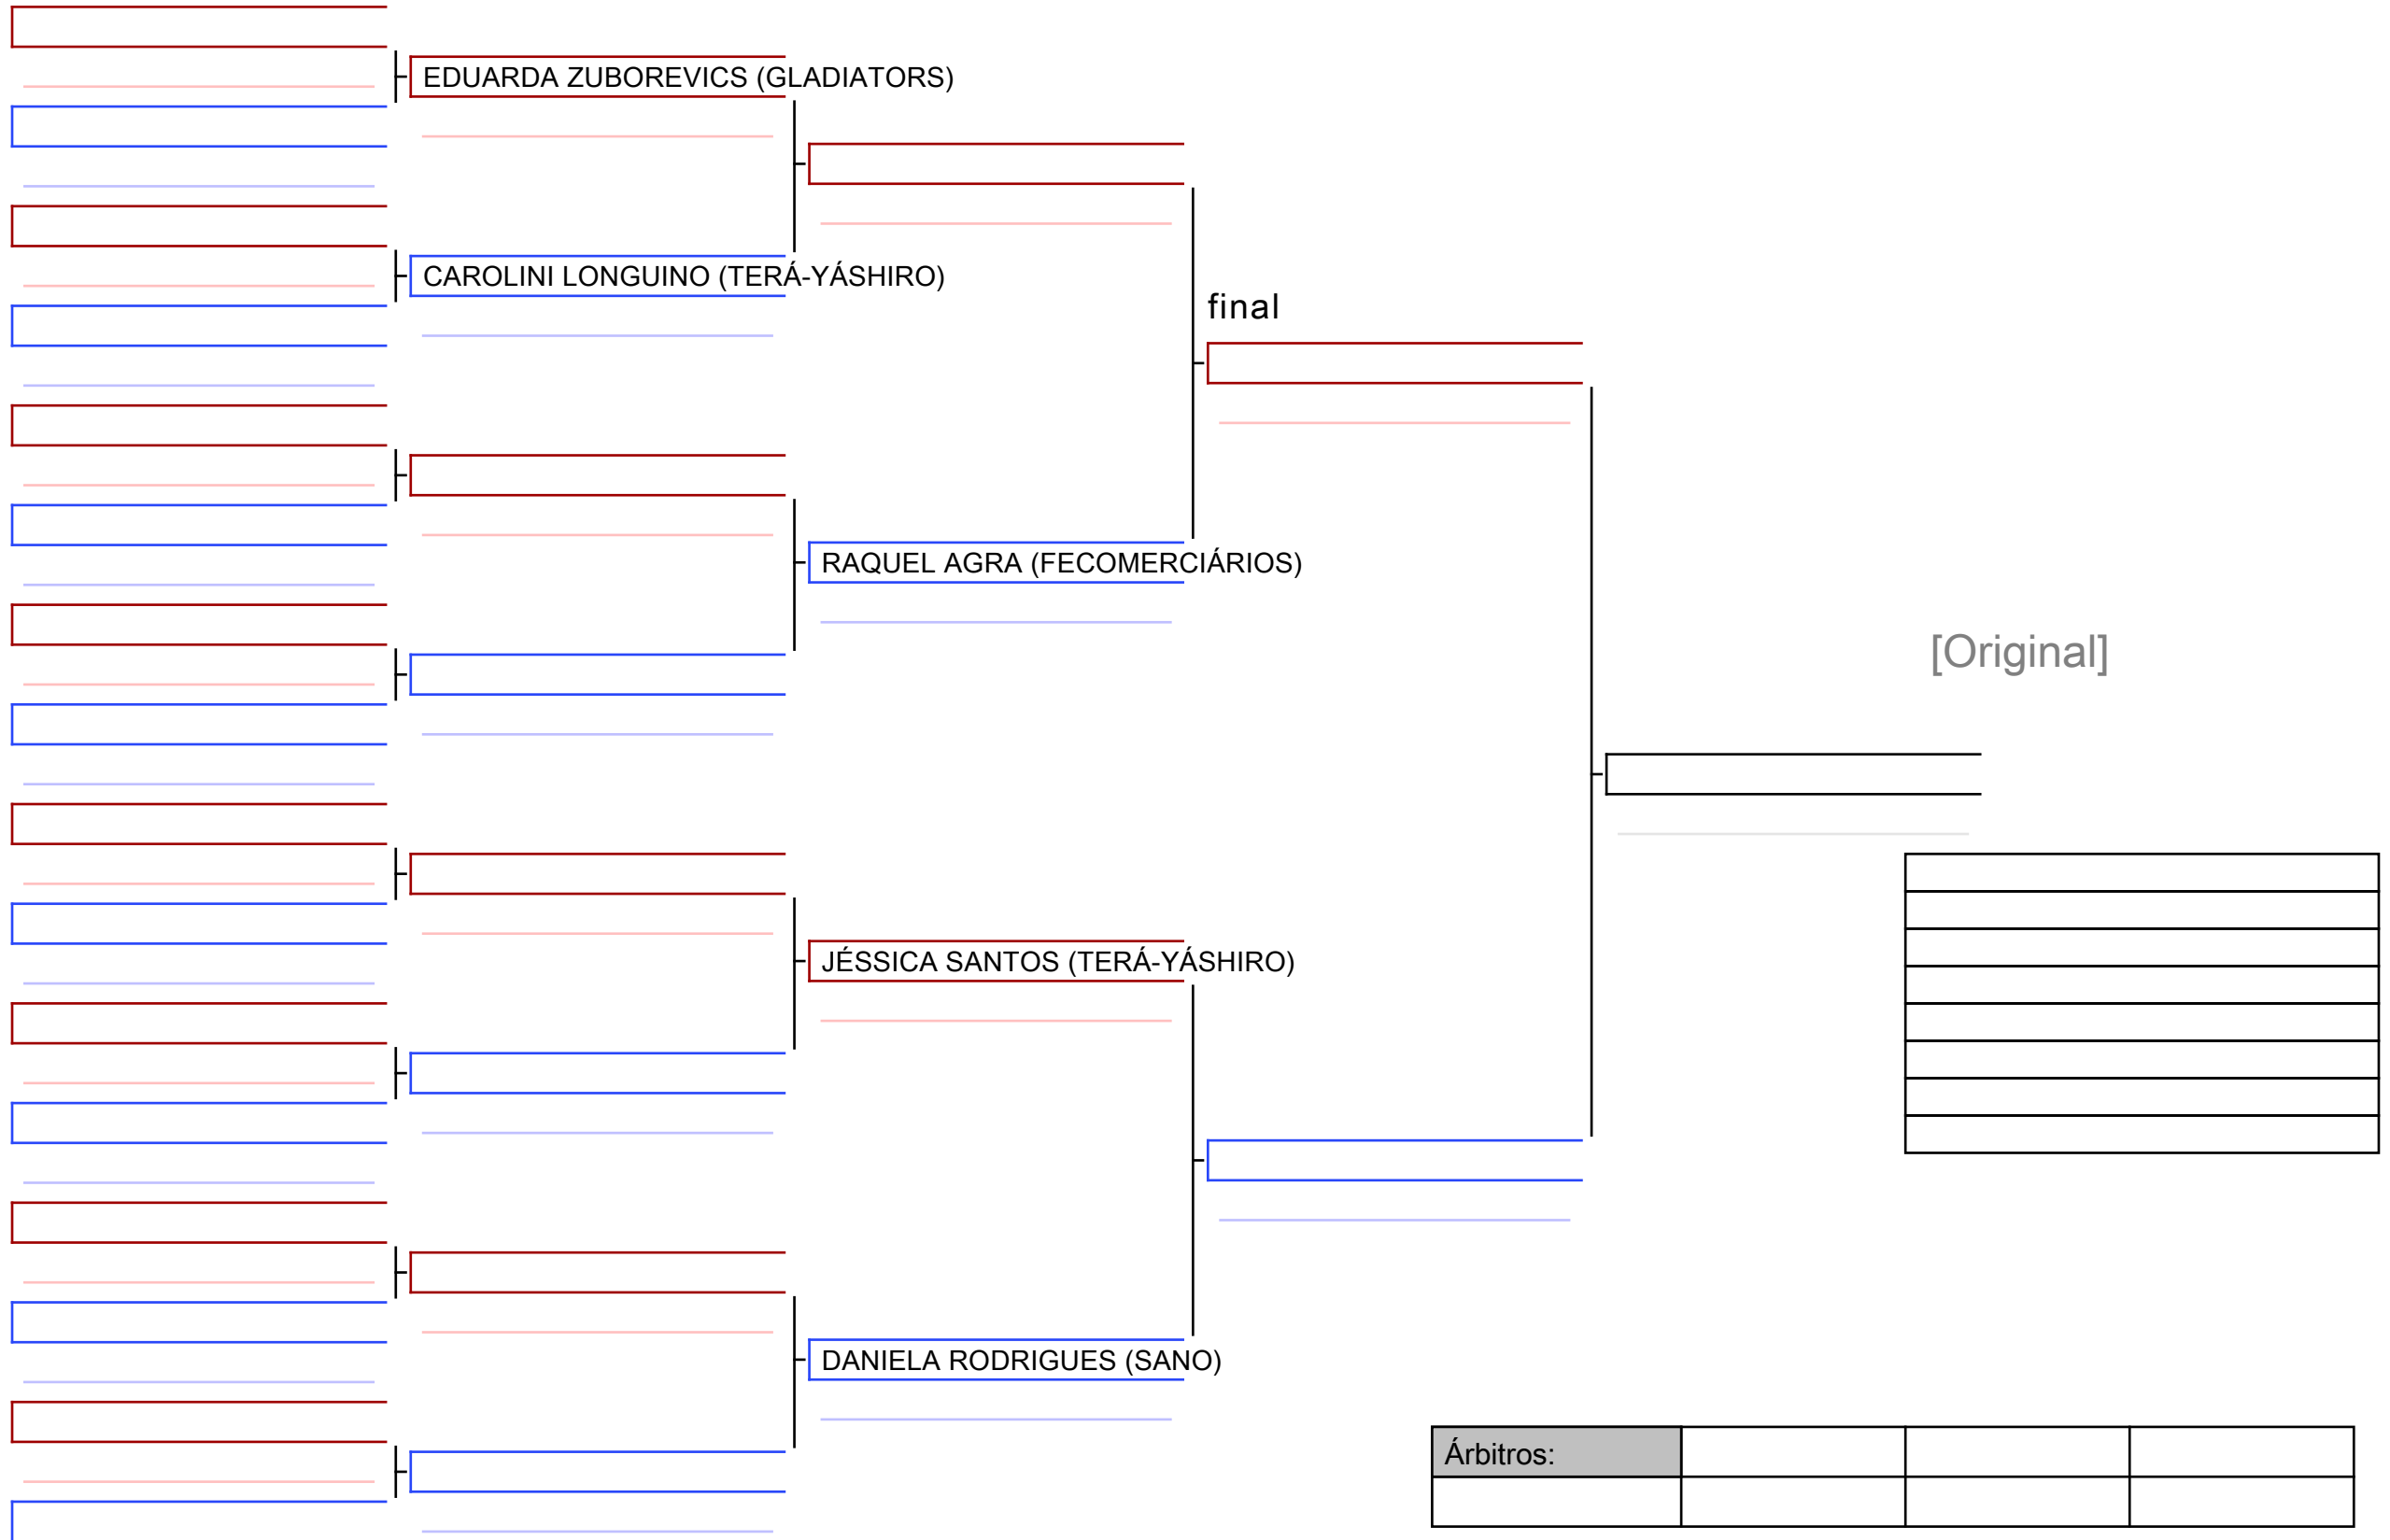

023 KATA Cadetes Feminino (6° kyu à 3° kyu)

III CAMPEONATO PAULISTANO DE KARATE, BRA

Tatami
6 10:05

Area
1/1