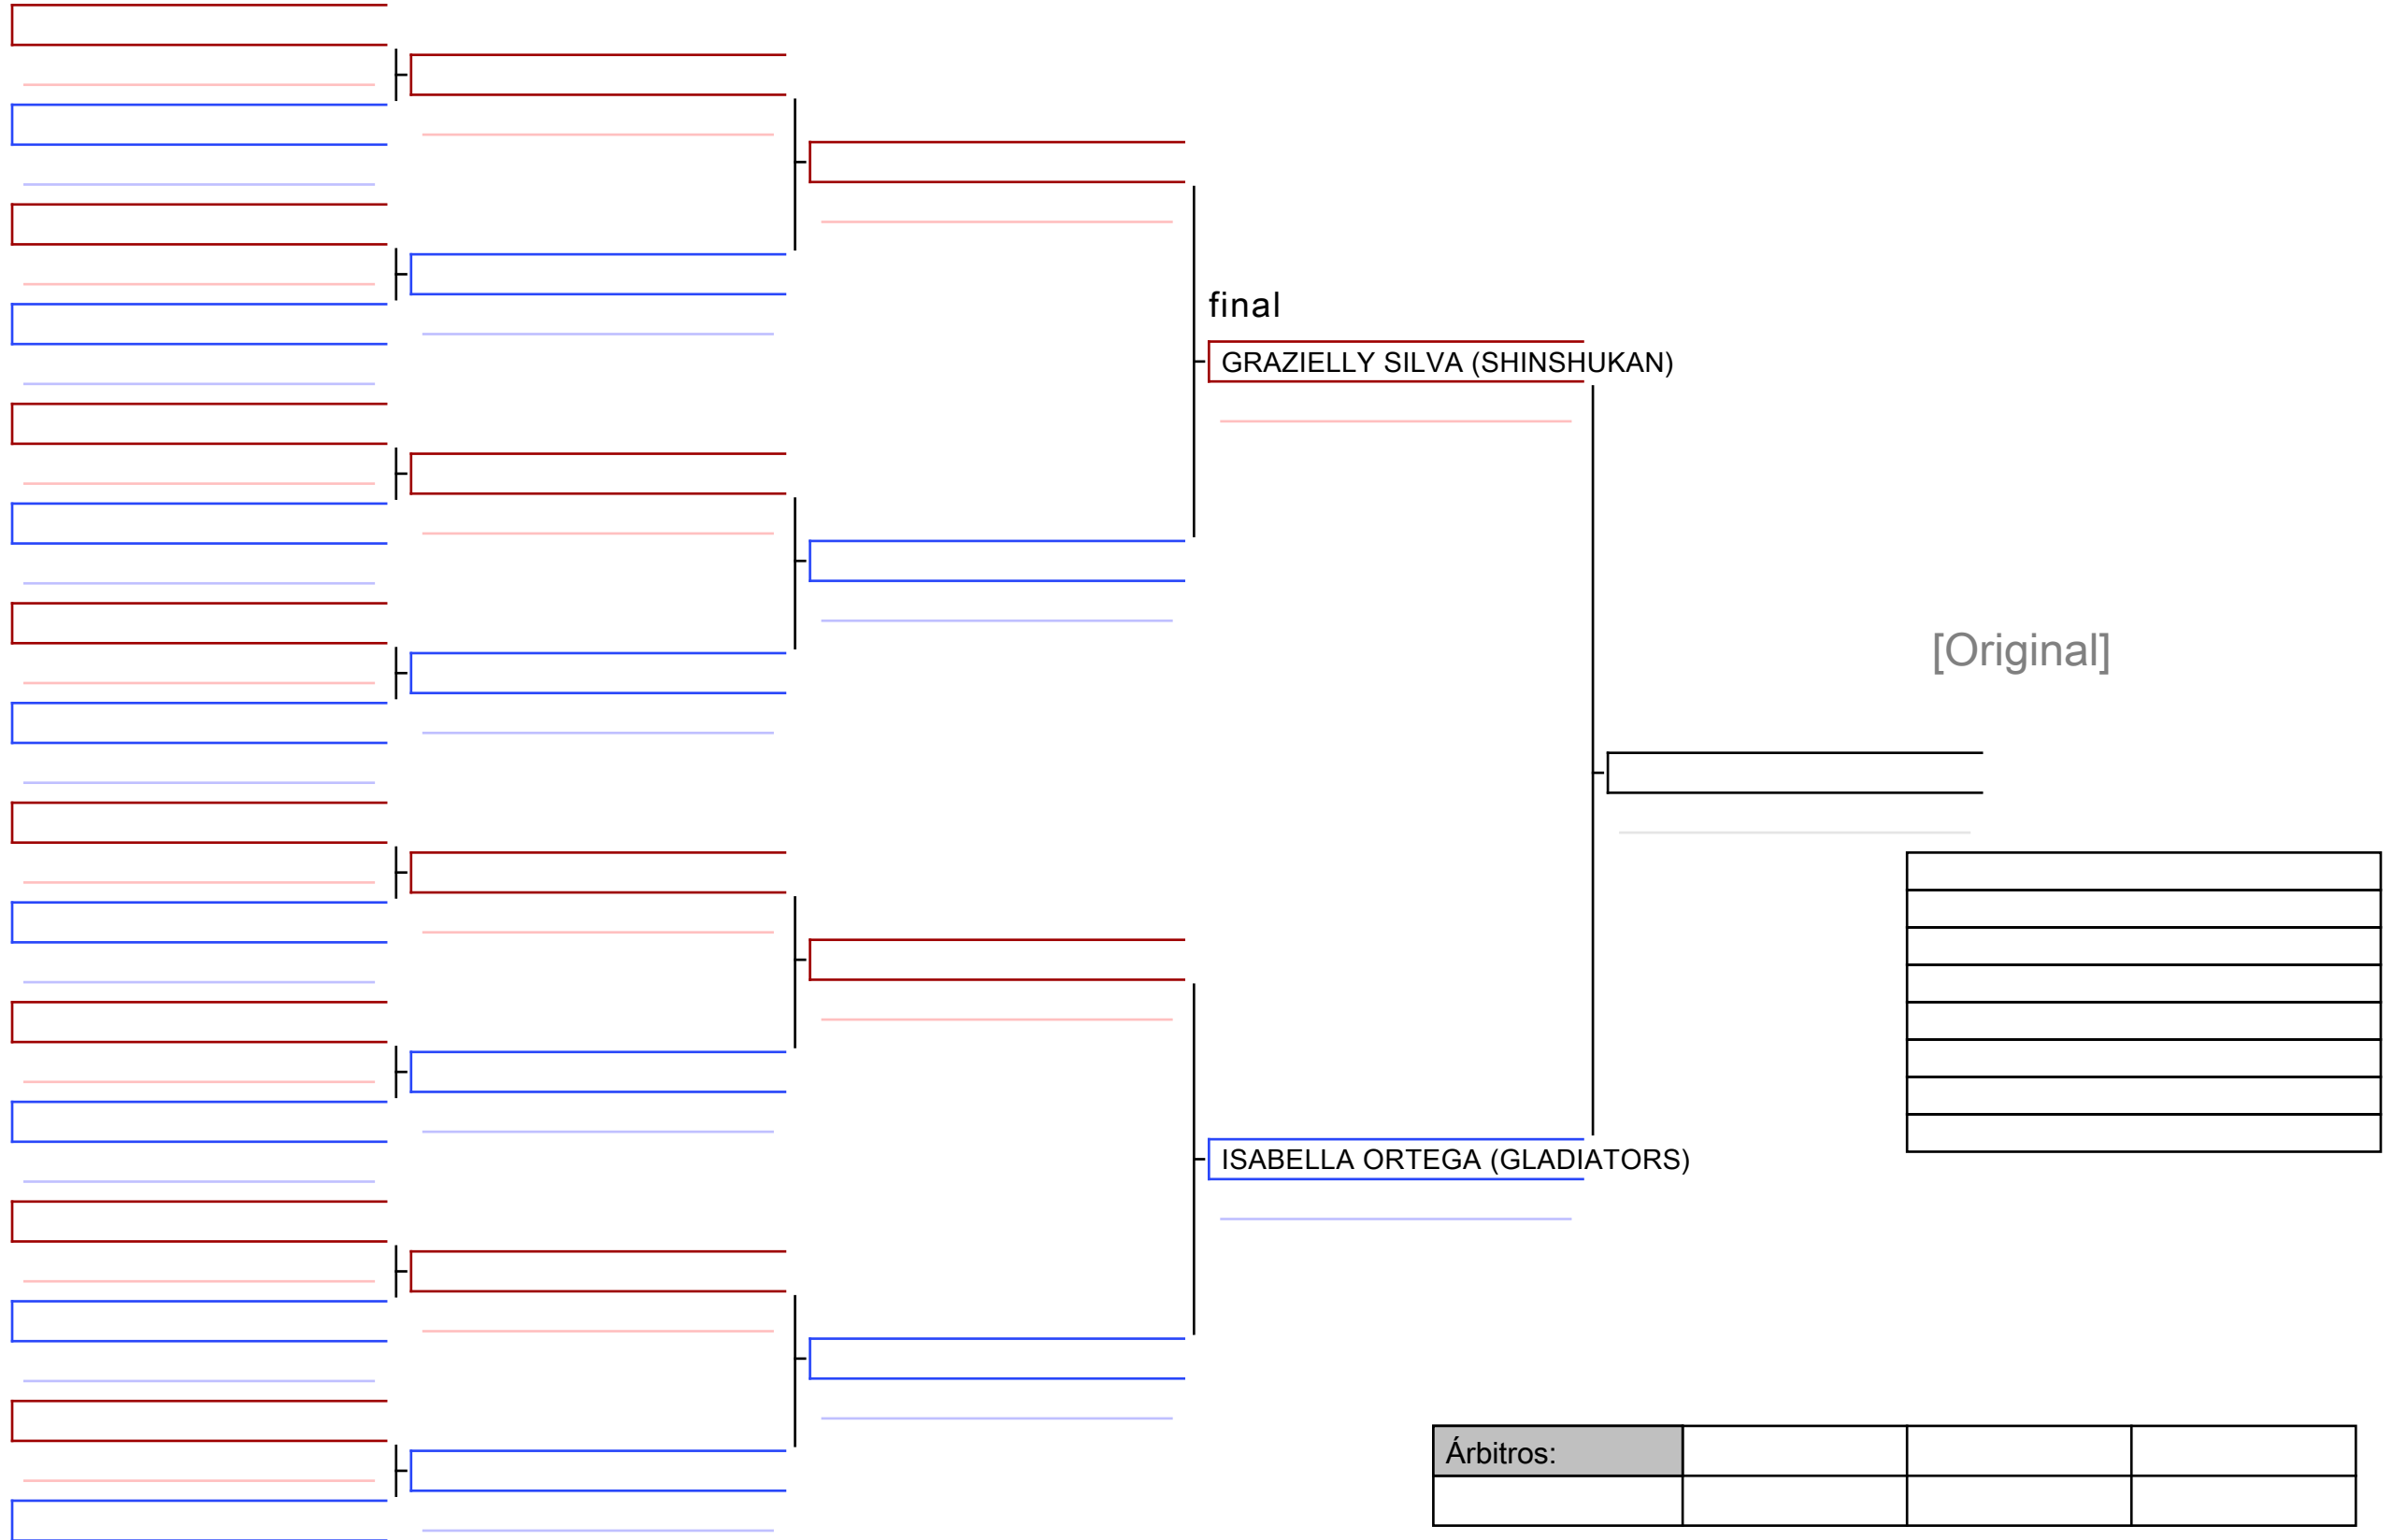

MIGUEL MUNIZ (RYUBUKAI MATRIZ)

ENZO MOTA (KETSUI)

KAYKY SILVA (ASSOCIAÇÃO BATISTA DA PENHA - ABAPE ADENILZA JOSÉ DA SILVA)

JOÃO BRAGA (TERÁ-YÁSHIRO)

LUAN SILVA (CB)

final

[Original]

Árbitros: