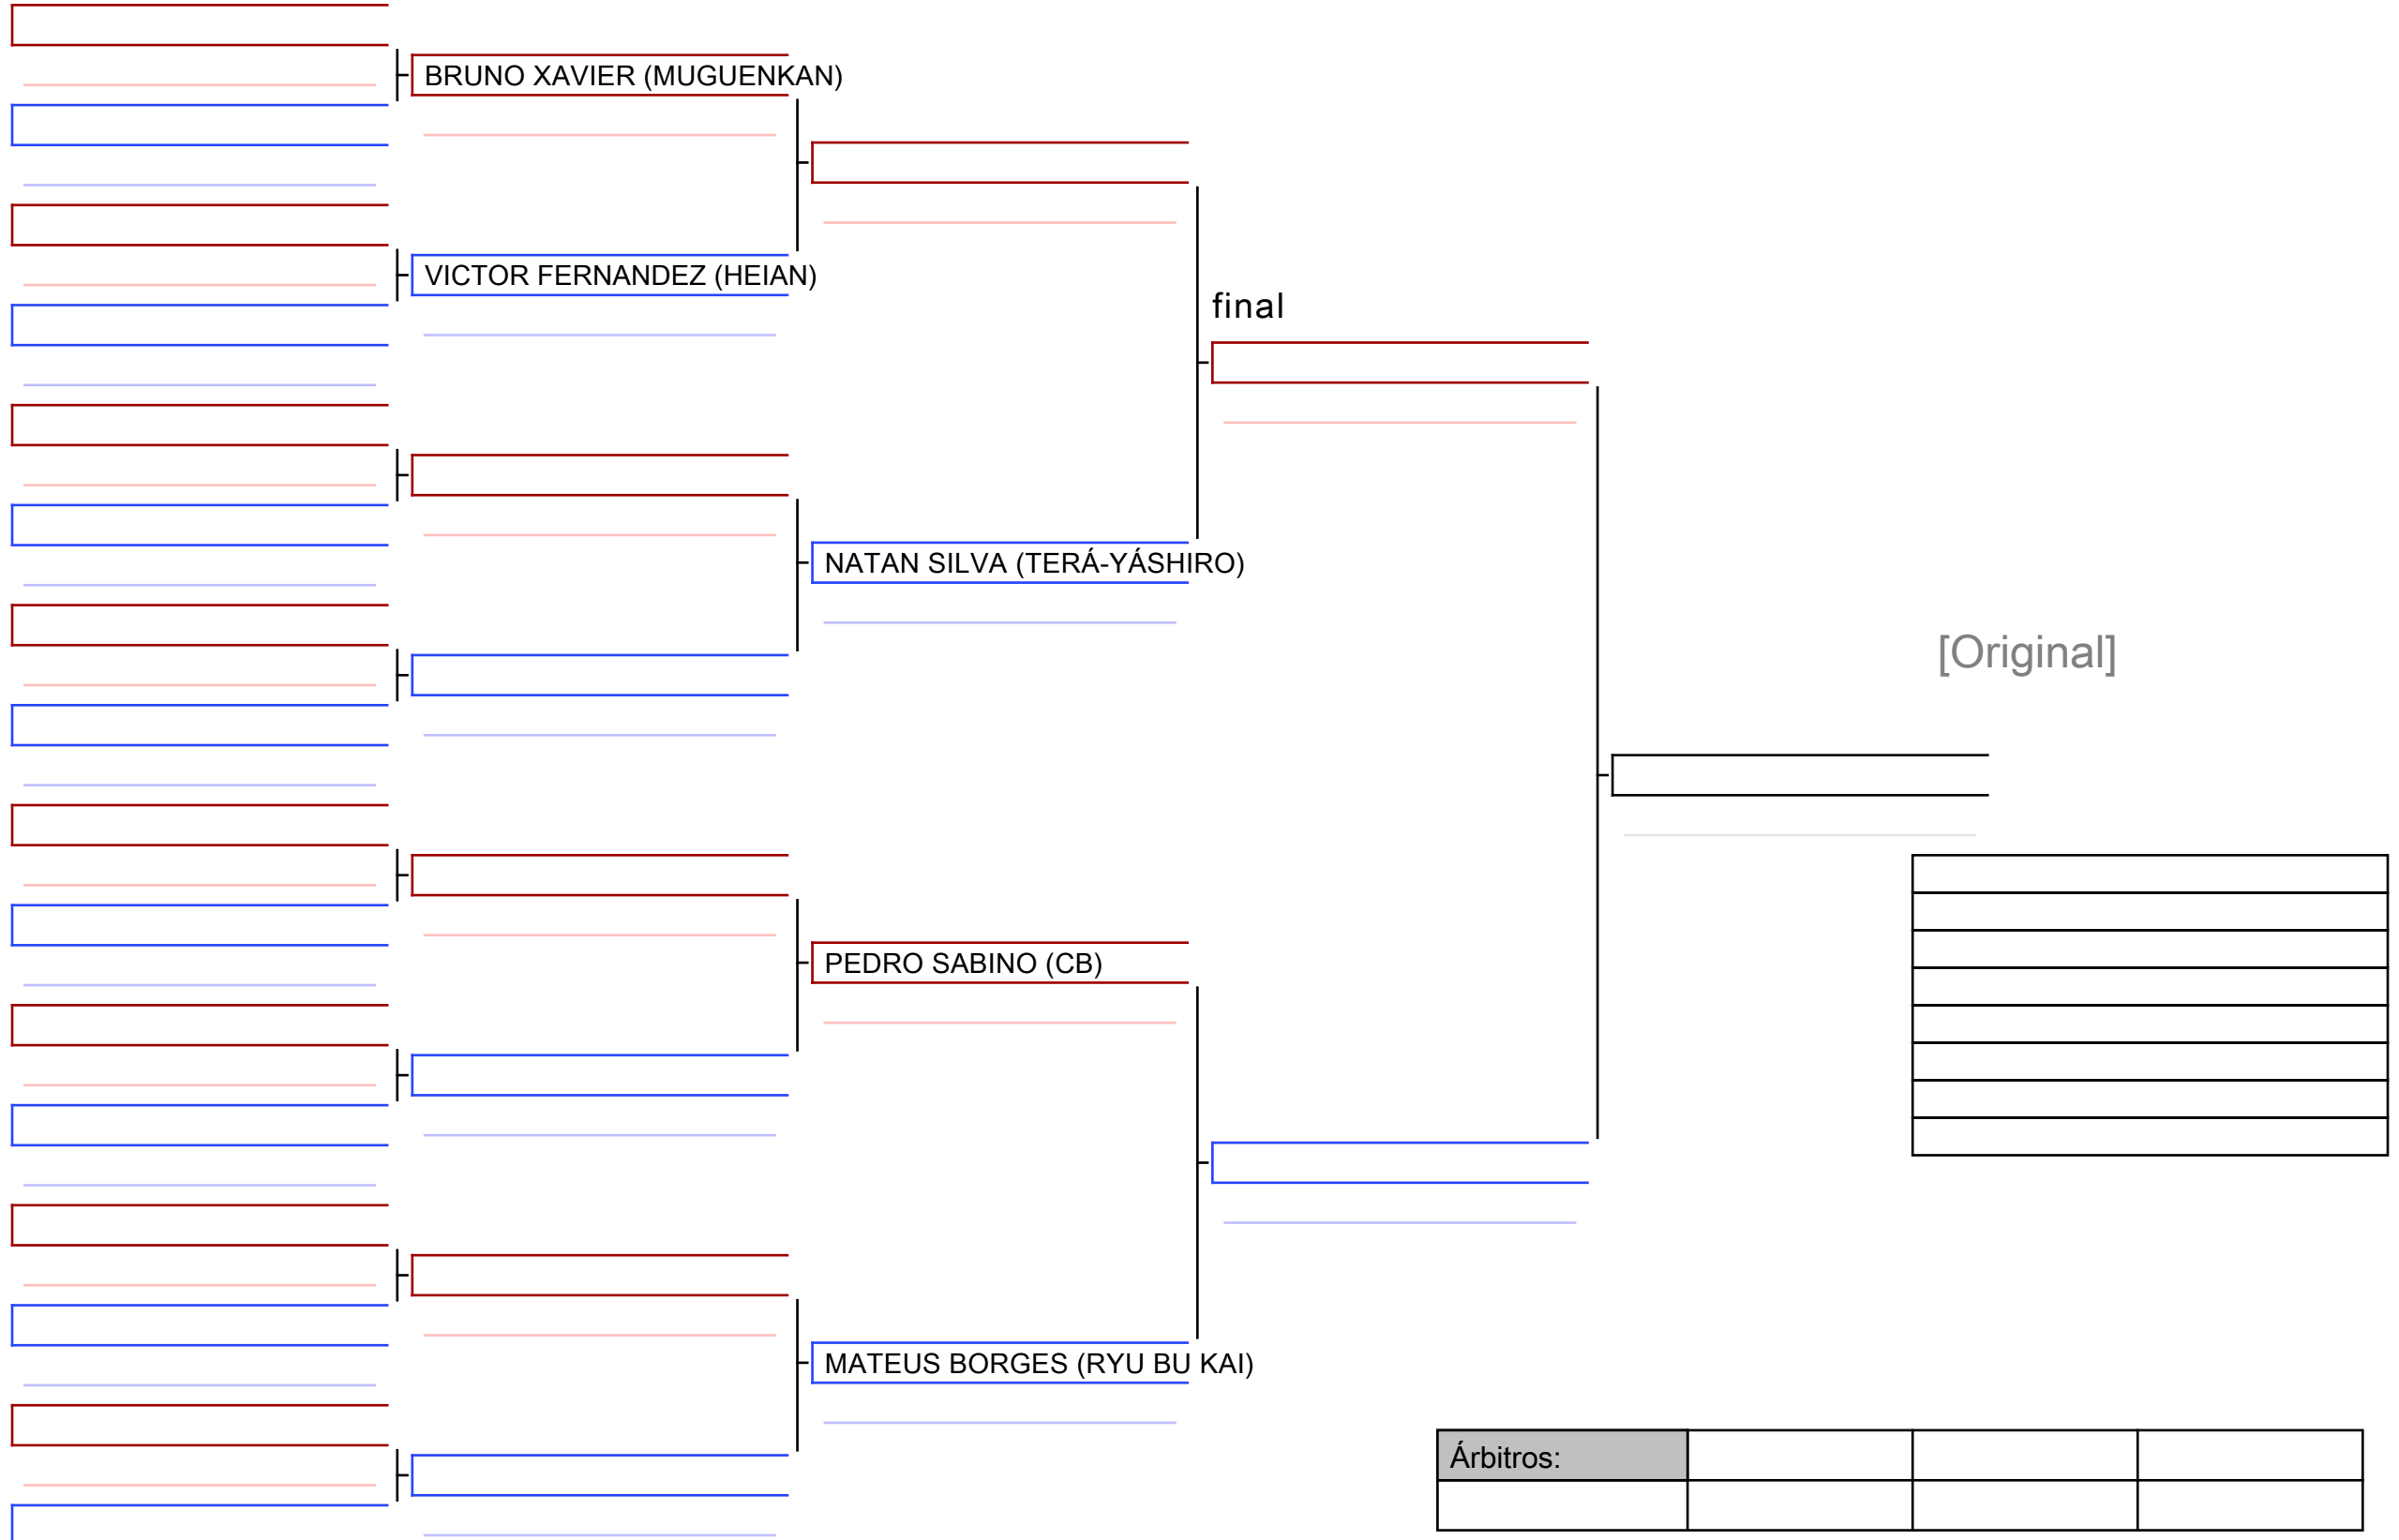

III CAMPEONATO PAULISTANO DE KARATE, BRA

Tatami
2 11:15

Area
1/1

034 KATA Sênior Masculino (2º kyu e acima)

III CAMPEONATO PAULISTANO DE KARATÊ, BRA

Tatami
1 09:00

Area
1/1

Árbitros:			