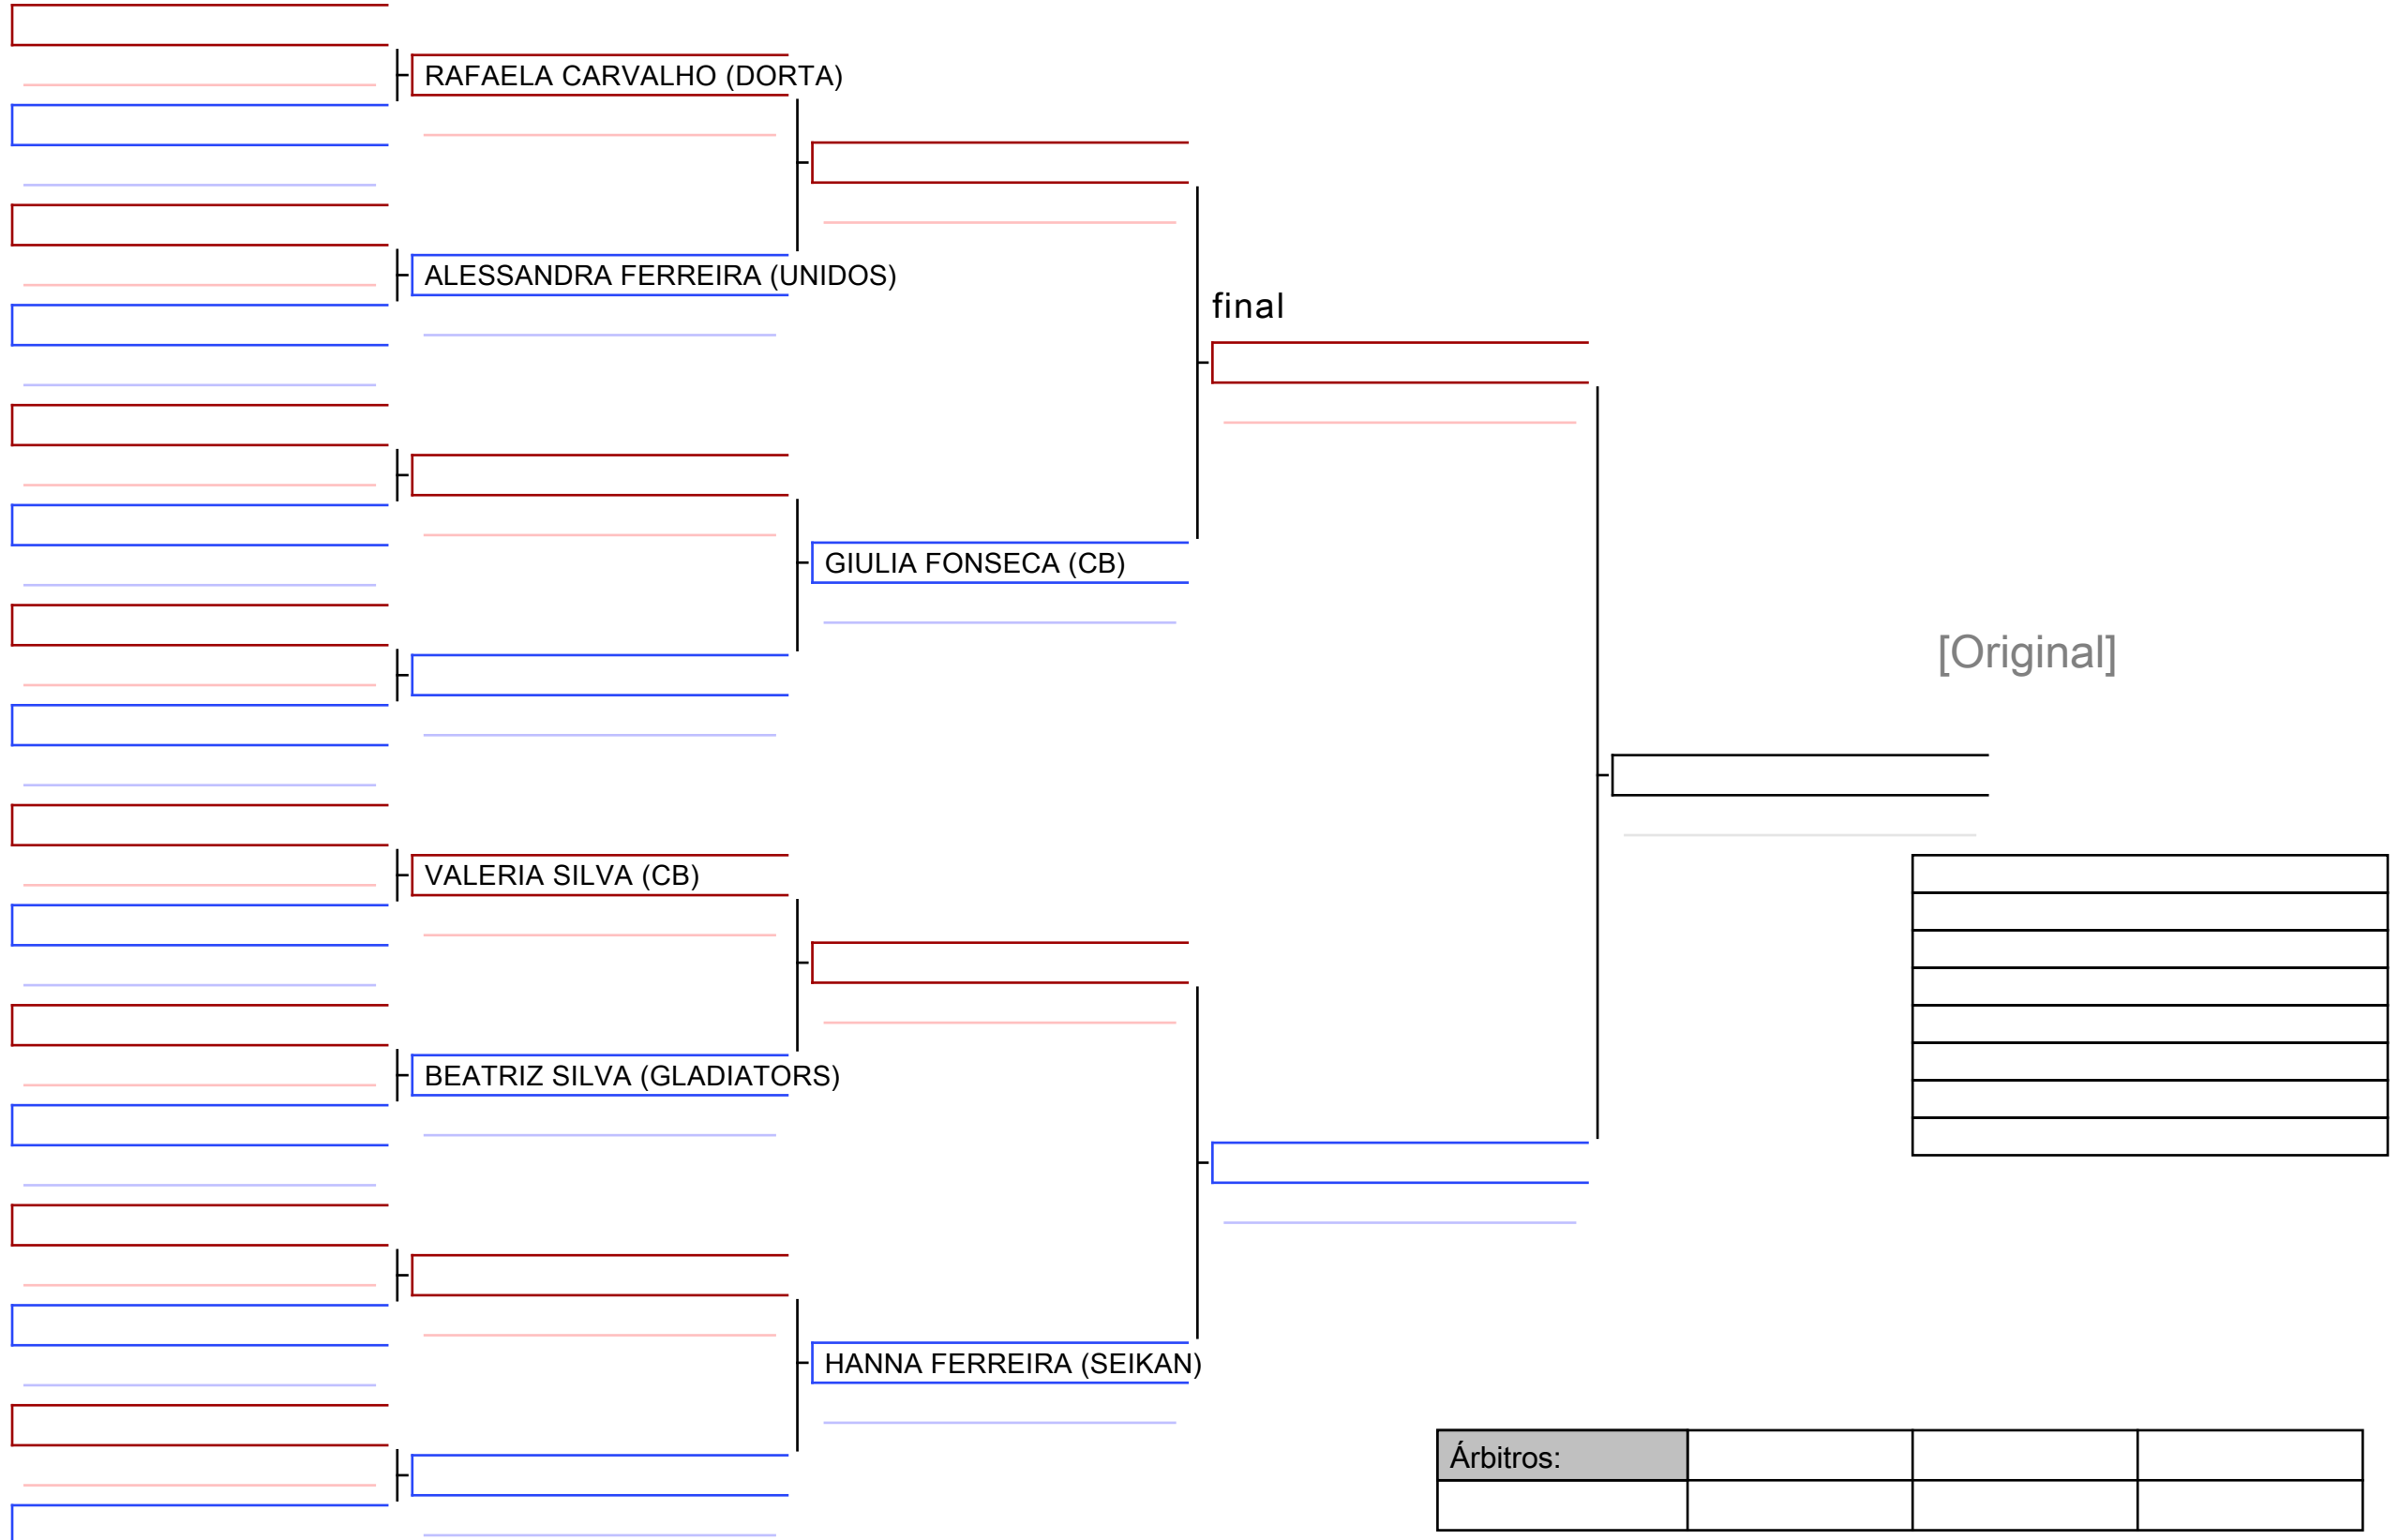

III CAMPEONATO PAULISTANO DE KARATE, BRA

Tatami
2 11:15

Area
1/1

034 KATA Sênior Masculino (2º kyu e acima)

III CAMPEONATO PAULISTANO DE KARATÊ, BRA

Tatami
1 09:00

Area
1/1

Árbitros:			