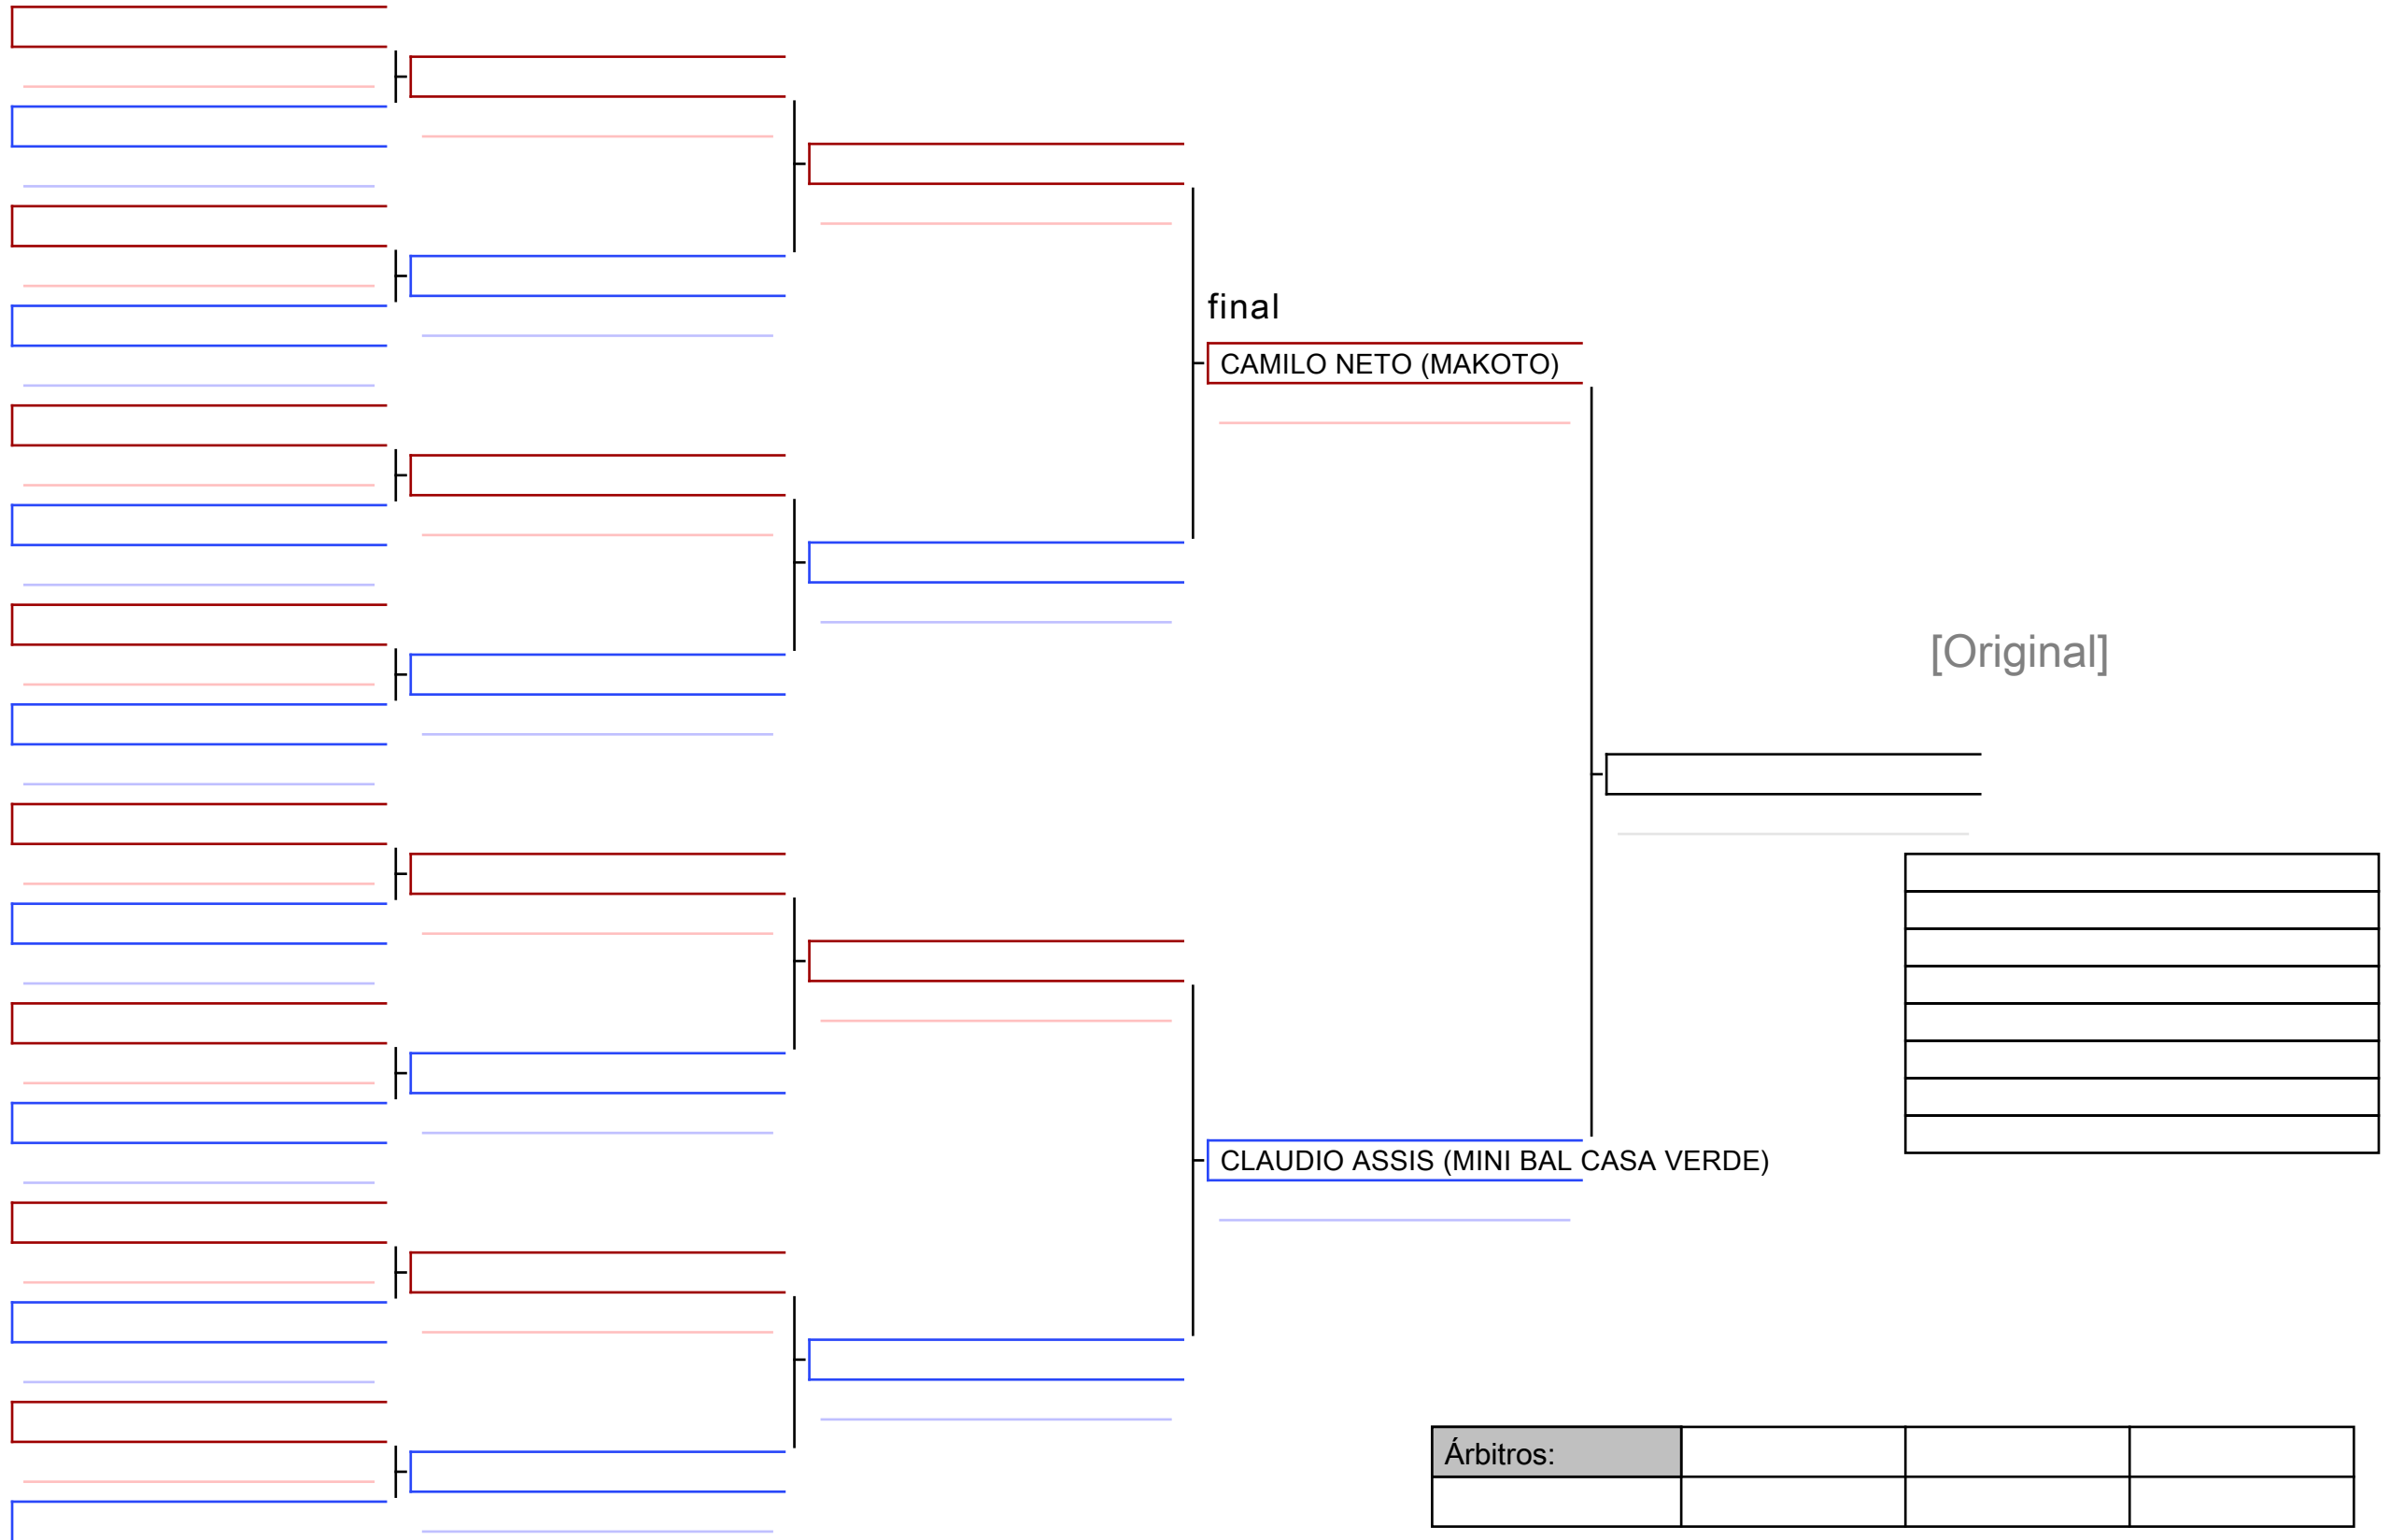

Tatami
6 13:15

Area
1/1

Árbitros:			

[Original]

Árbitros:			