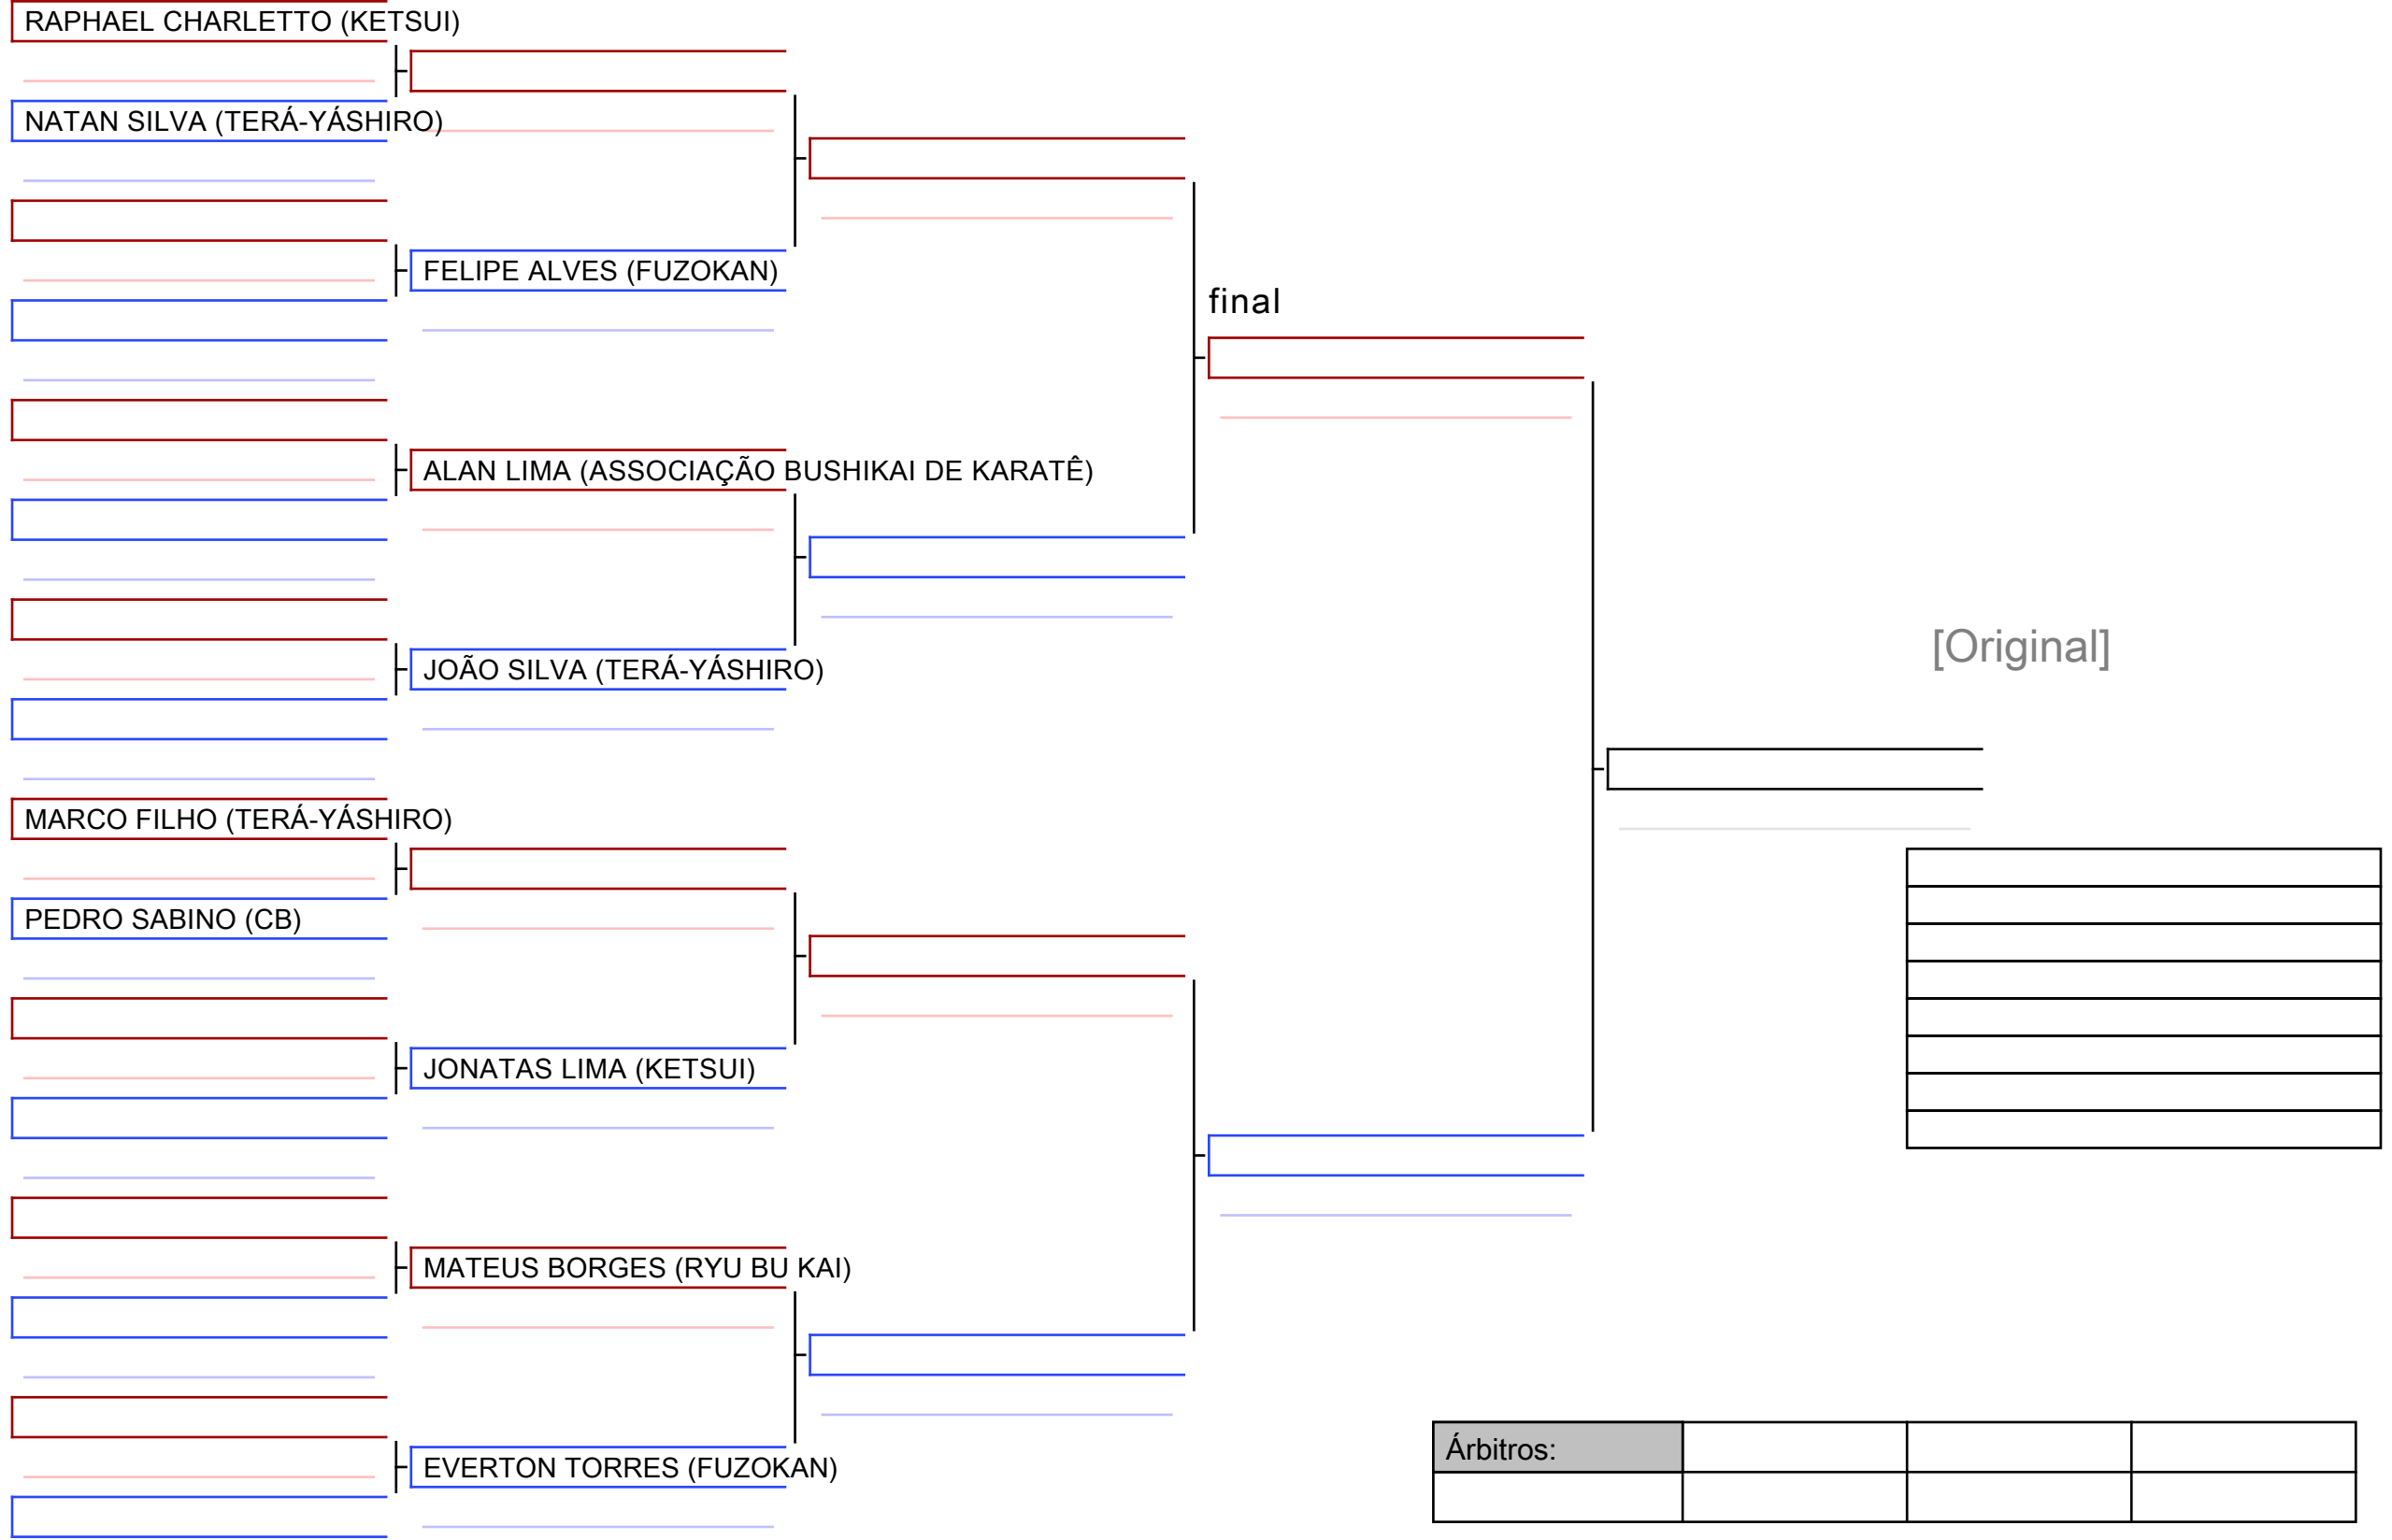

III CAMPEONATO PAULISTANO DE KARATE, BRA

Tatami
2 11:15

Area
1/1

034 KATA Sênior Masculino (2º kyu e acima)

III CAMPEONATO PAULISTANO DE KARATÊ, BRA

Tatami
1 09:00

Area
1/1

Árbitros:			