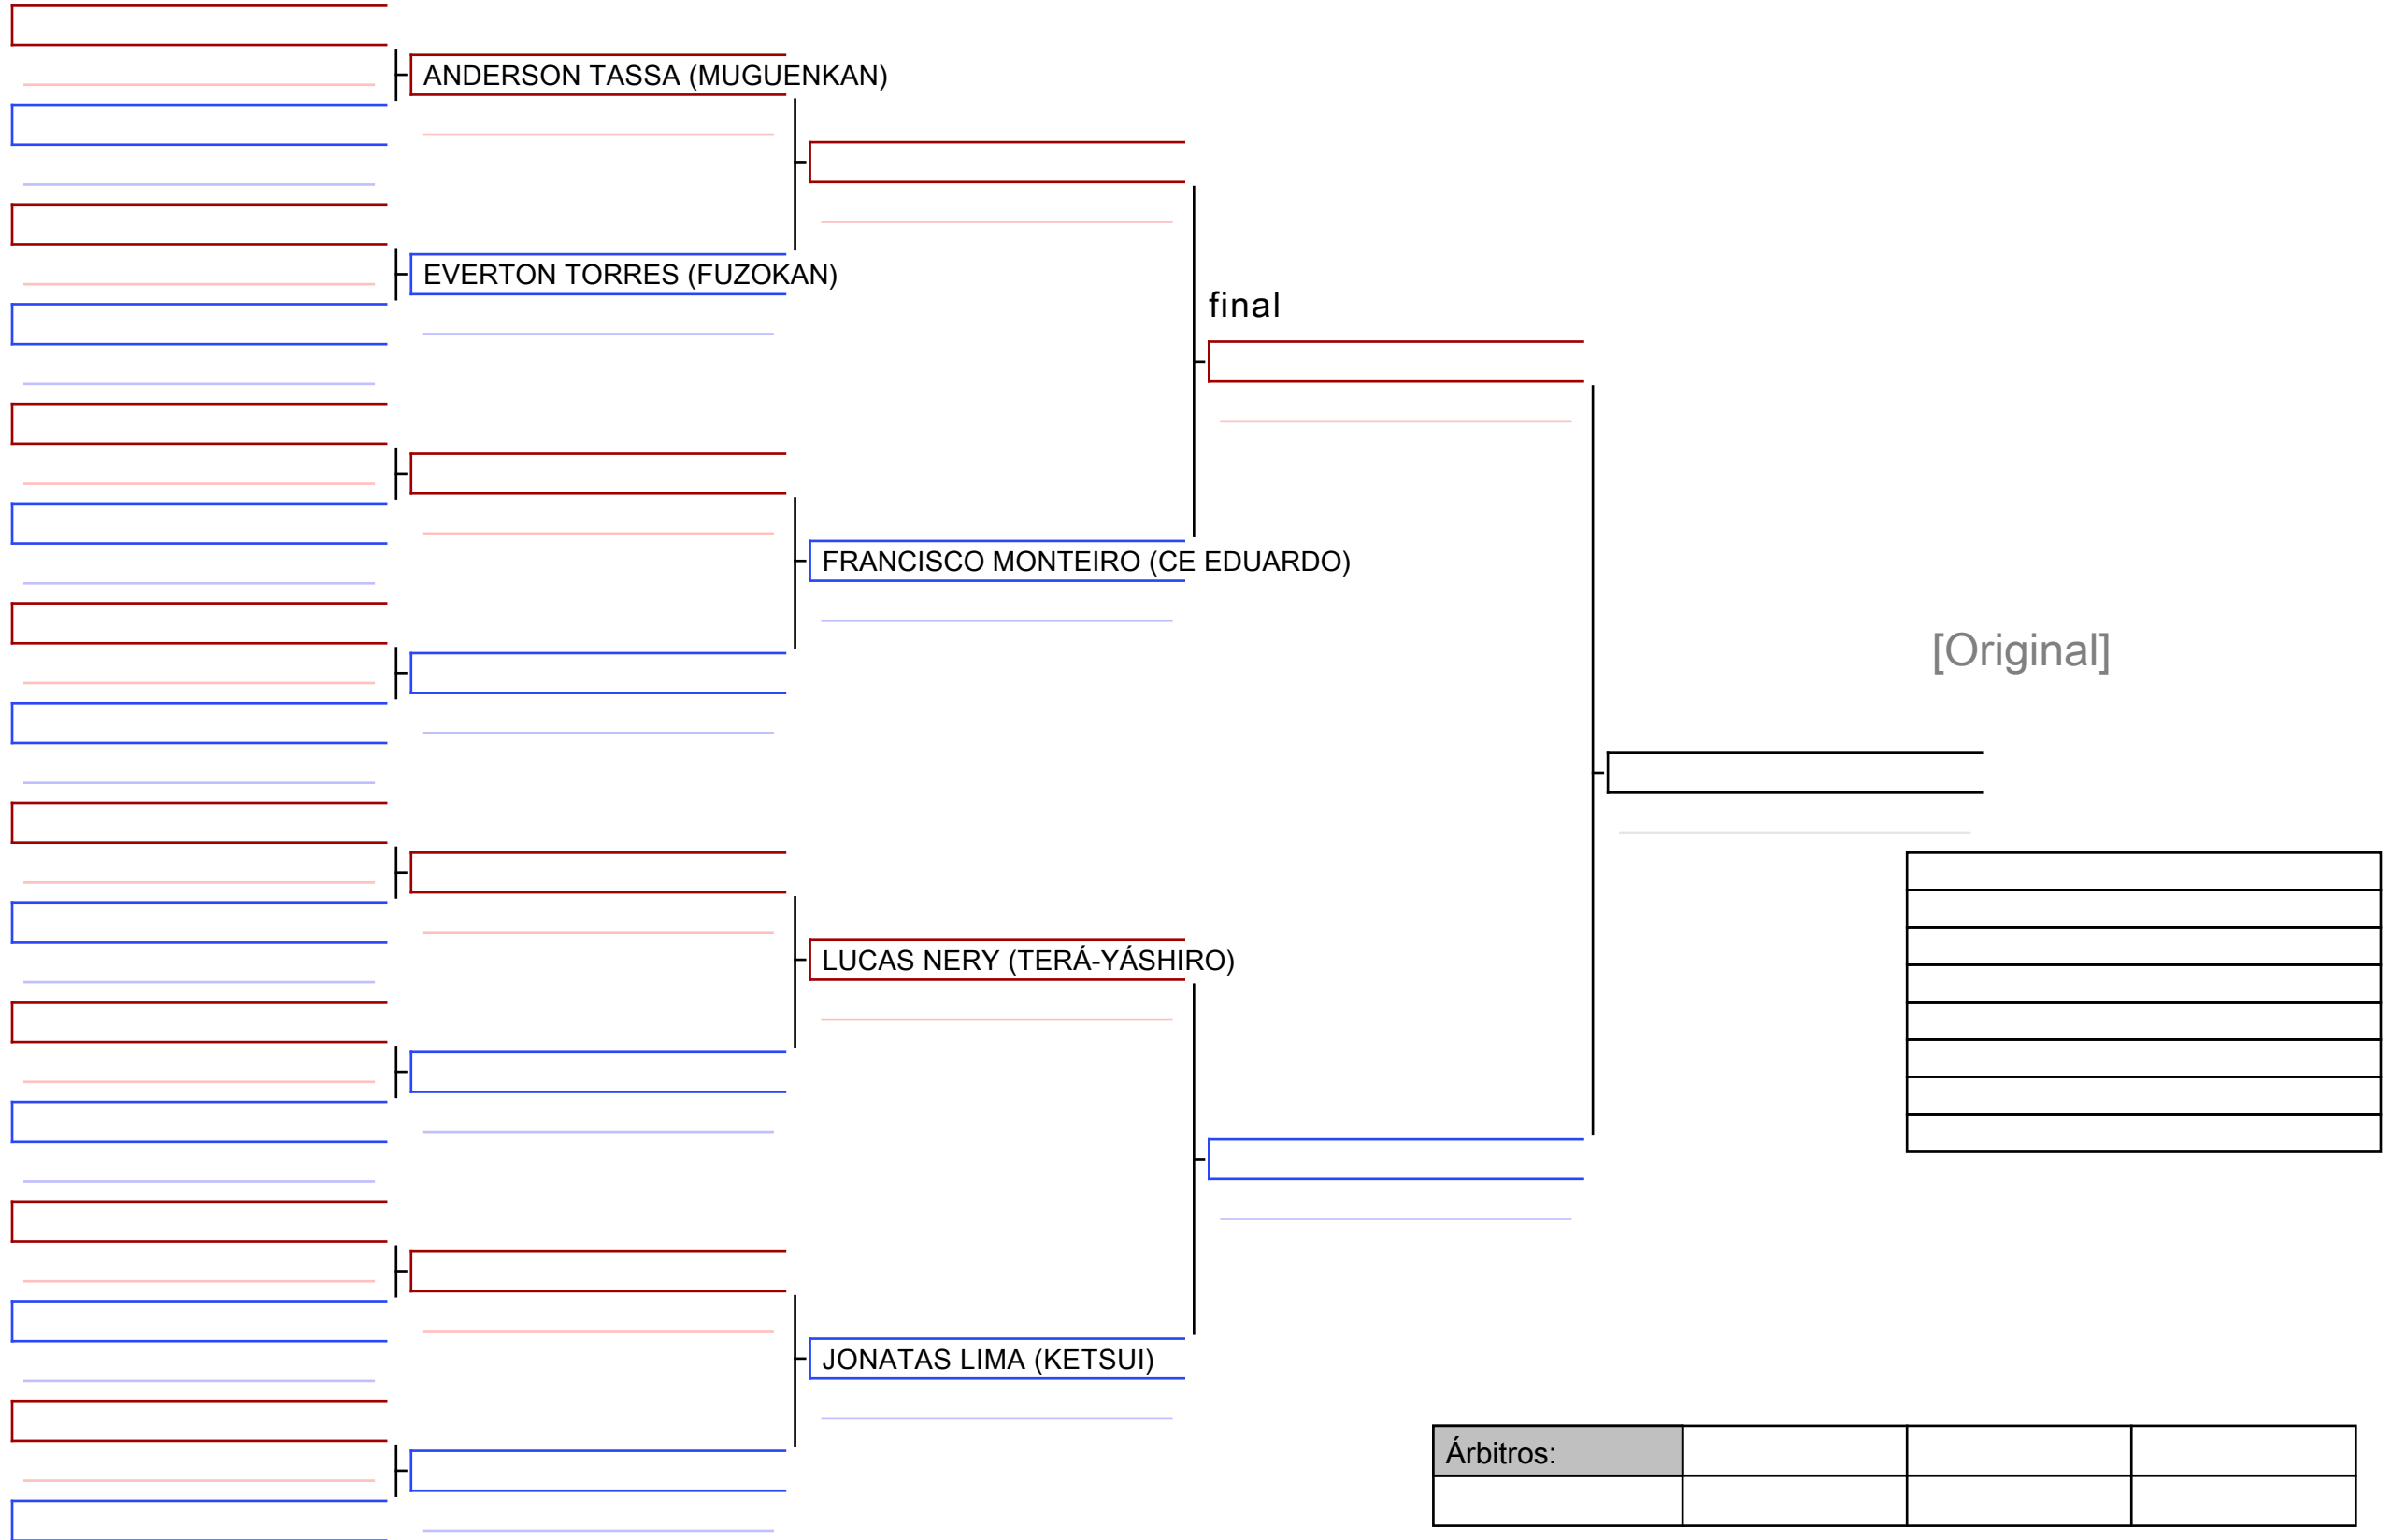

BEATRIZ ANDRADE (TABOÃO DA SERRA)

VICTORIA CAPRONI (RYUBUKAI MATRIZ)

final

[Original]

Árbitros:			

042 KATA Master B/C Feminino (6° kyu à 3° kyu)

III CAMPEONATO PAULISTANO DE KARATE, BRA

Tatami
6 12:50