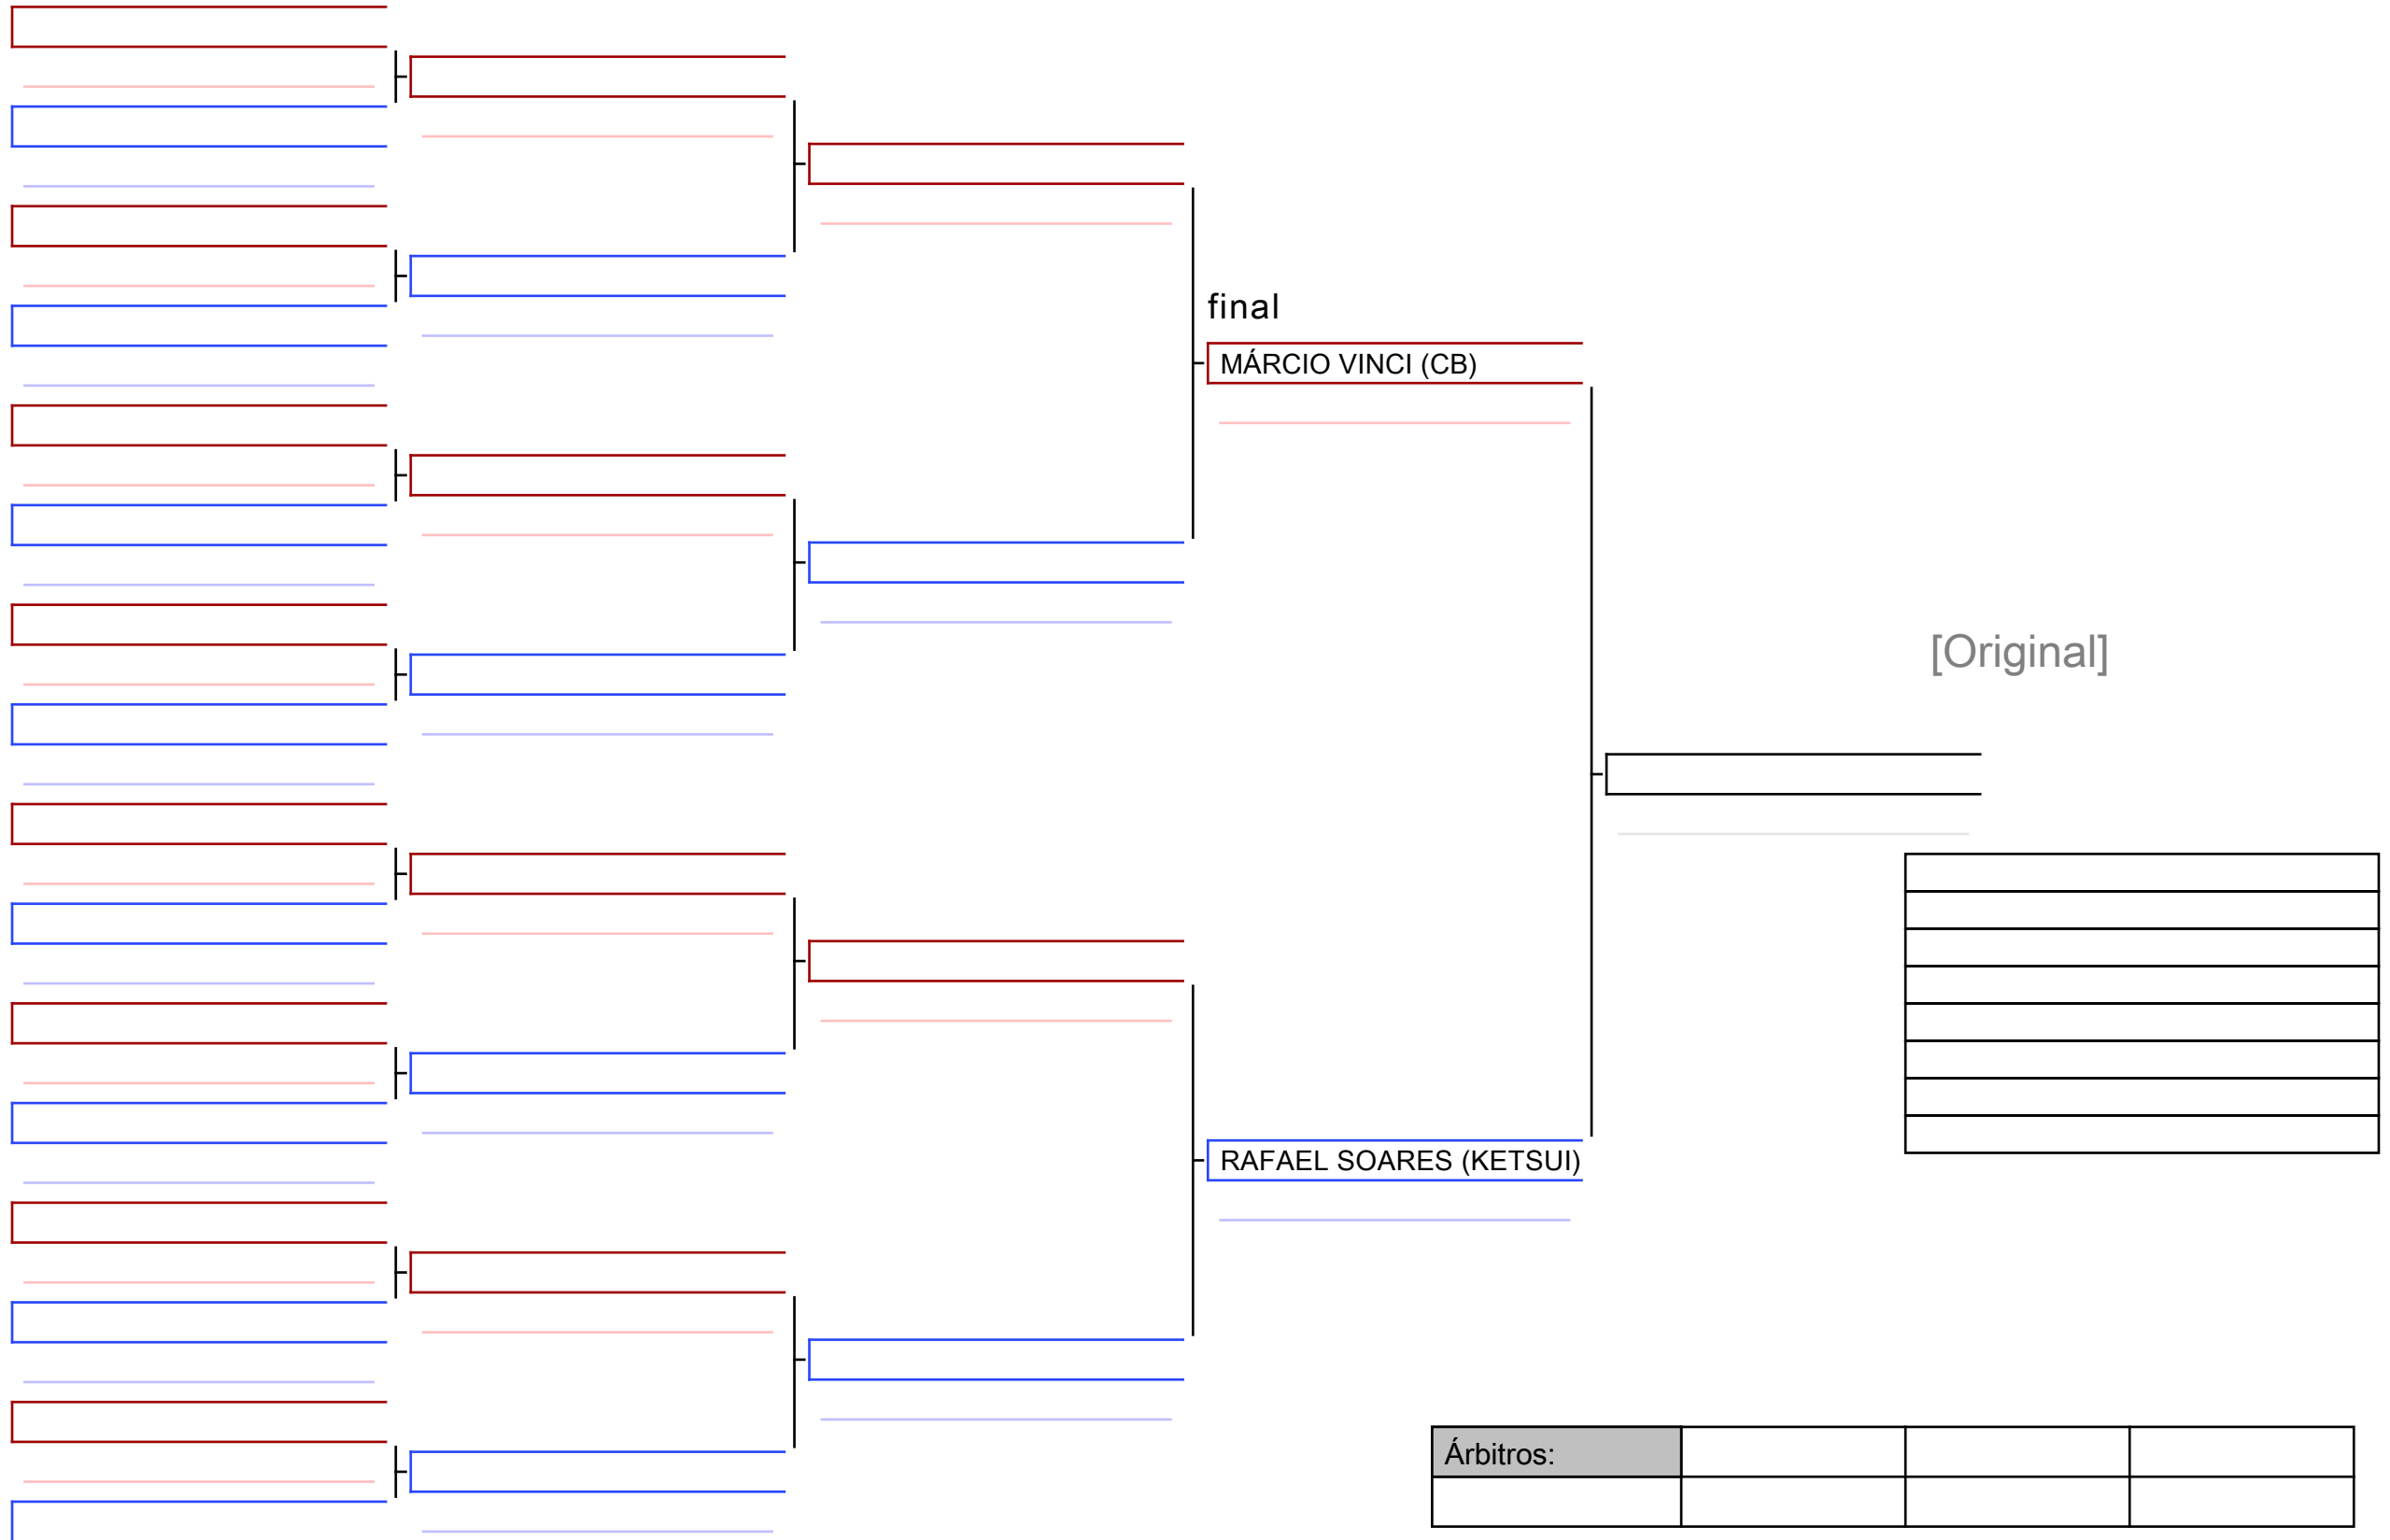

047 KATA Master D/E Masculino (6° kyu à 3° kyu)

III CAMPEONATO PAULISTANO DE KARATE, BRA

Tatami
6 13:10

Area
1/1