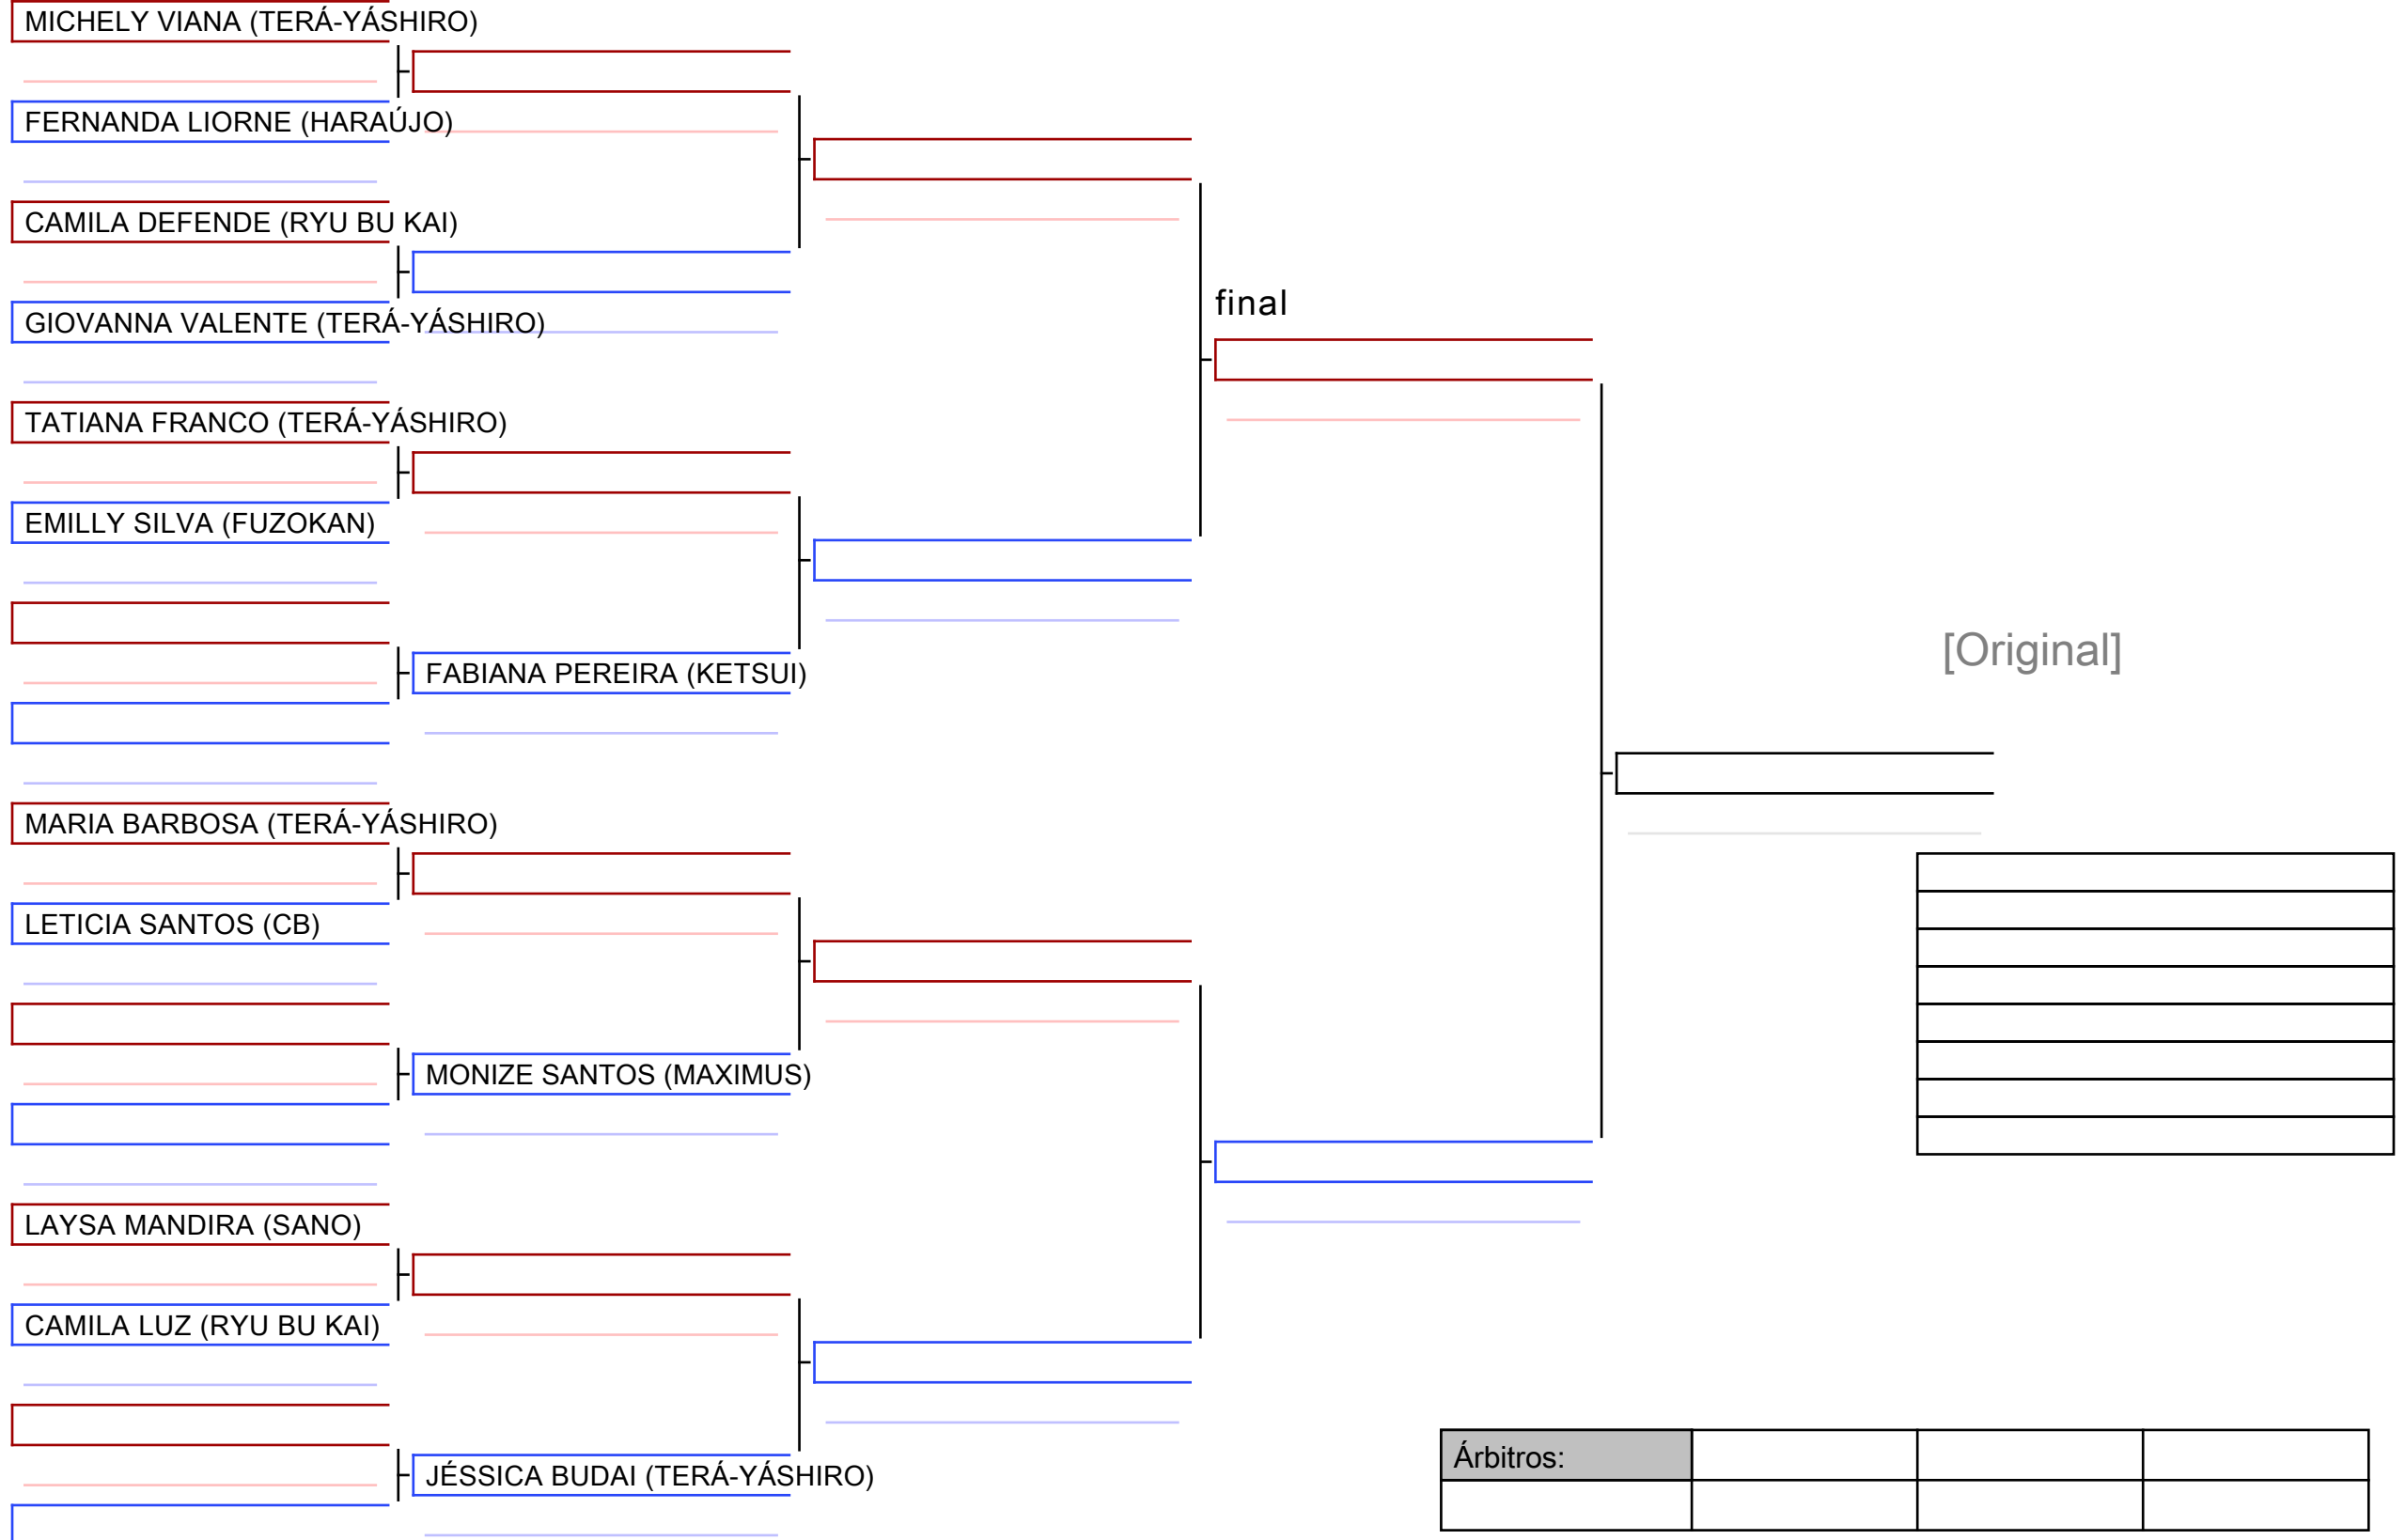

III CAMPEONATO PAULISTANO DE KARATE, BRA

Tatami
2 11:15

Area
1/1

034 KATA Sênior Masculino (2º kyu e acima)

III CAMPEONATO PAULISTANO DE KARATÊ, BRA

Tatami
1 09:00

Area
1/1

Árbitros:			