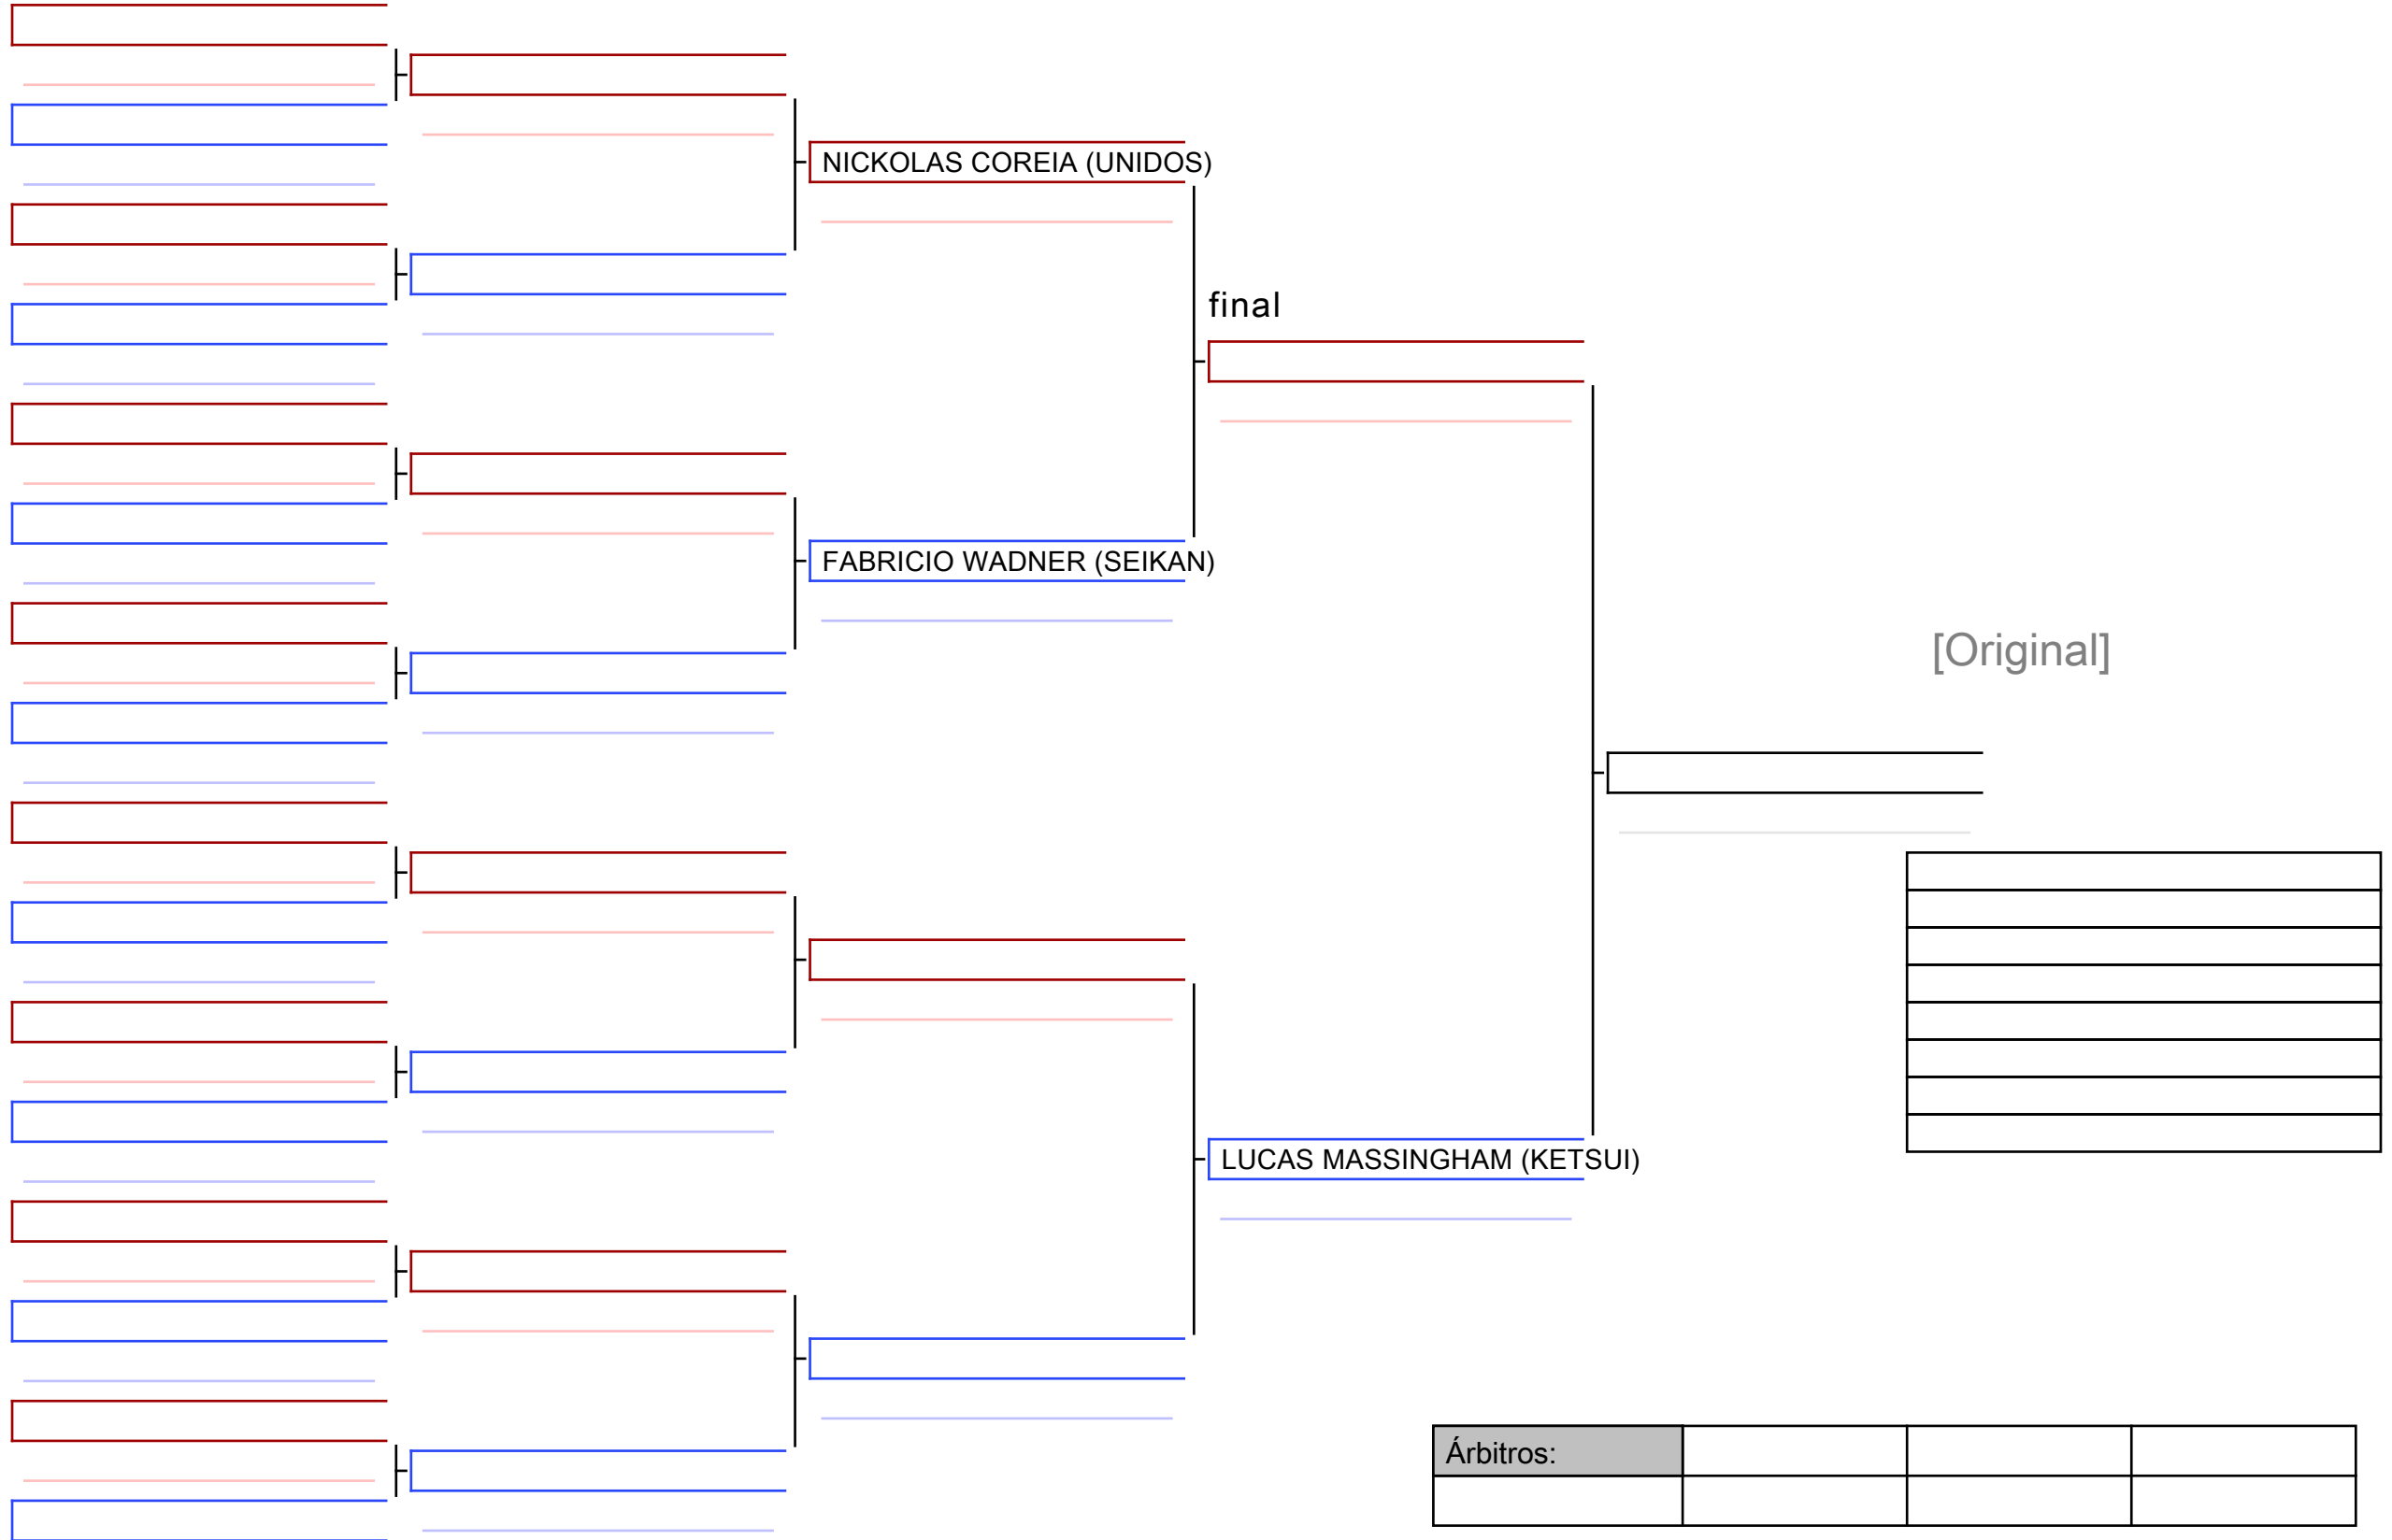

MIGUEL MUNIZ (RYUBUKAI MATRIZ)

ENZO MOTA (KETSUI)

KAYKY SILVA (ASSOCIAÇÃO BATISTA DA PENHA - ABAPE ADENILZA JOSÉ DA SILVA)

JOÃO BRAGA (TERÁ-YÁSHIRO)

LUAN SILVA (CB)

final

[Original]

Árbitros: