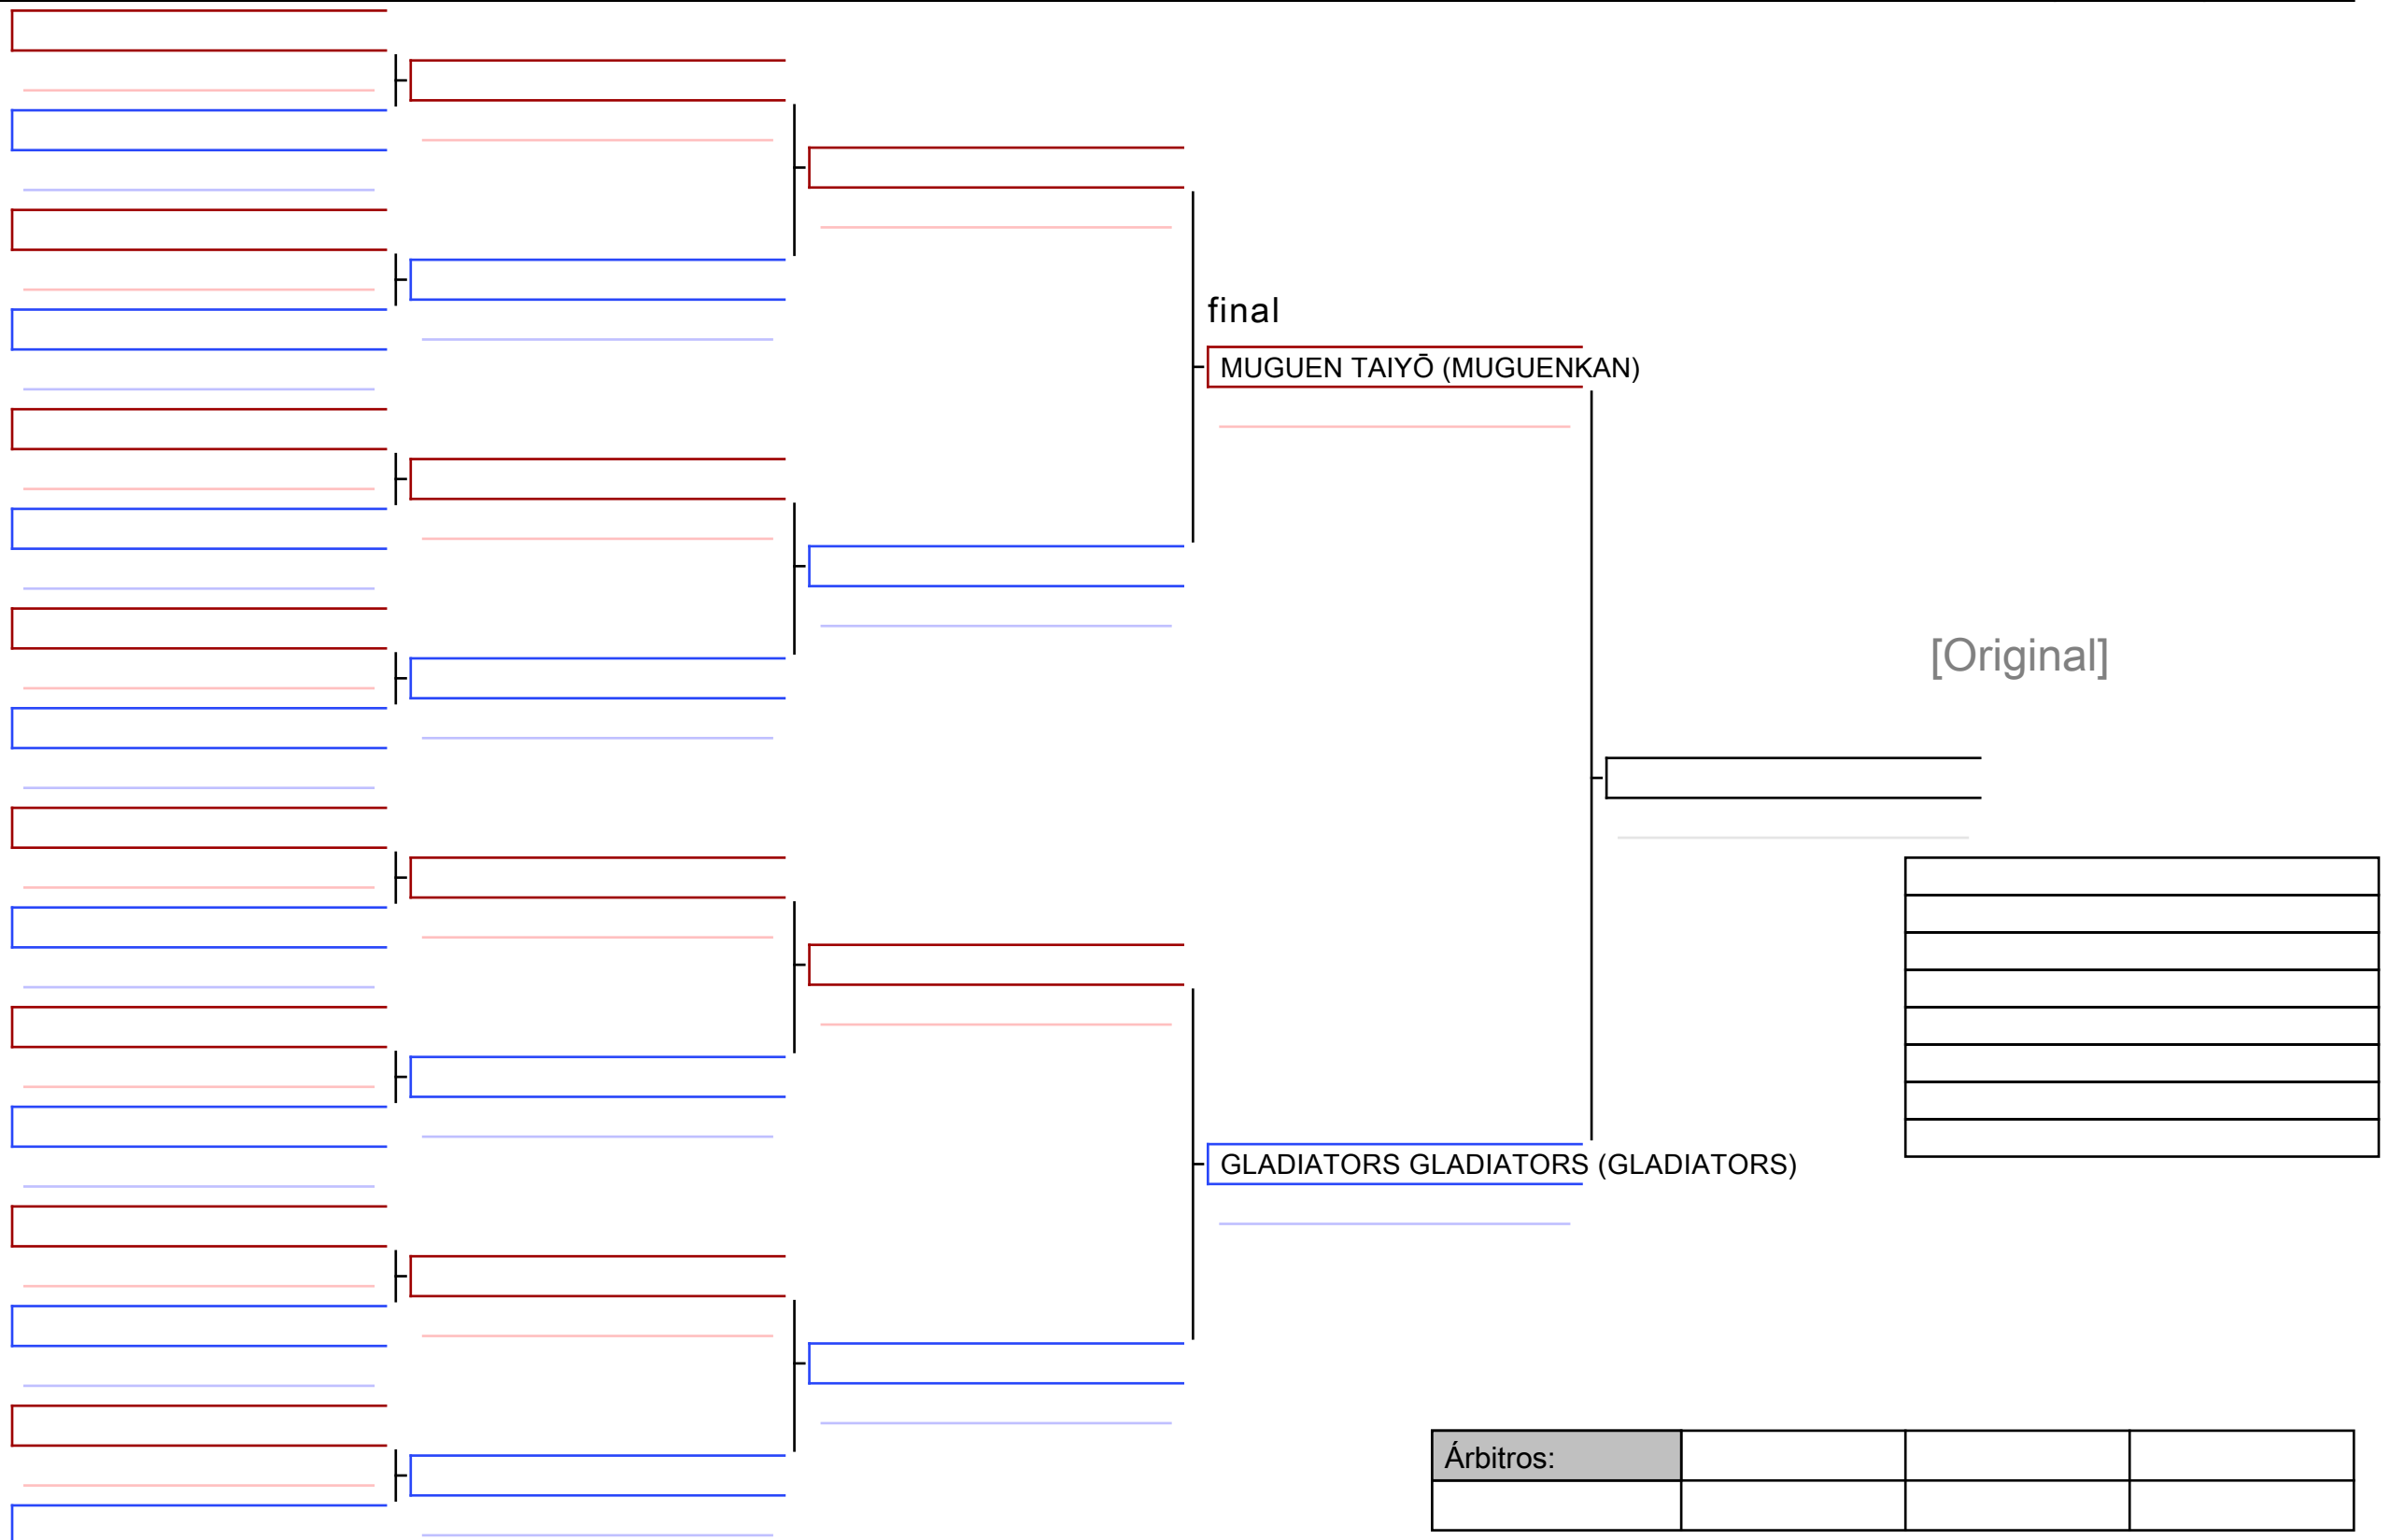

Tatami
6 13:15

Area
1/1

Árbitros:			

[Original]

Árbitros:			