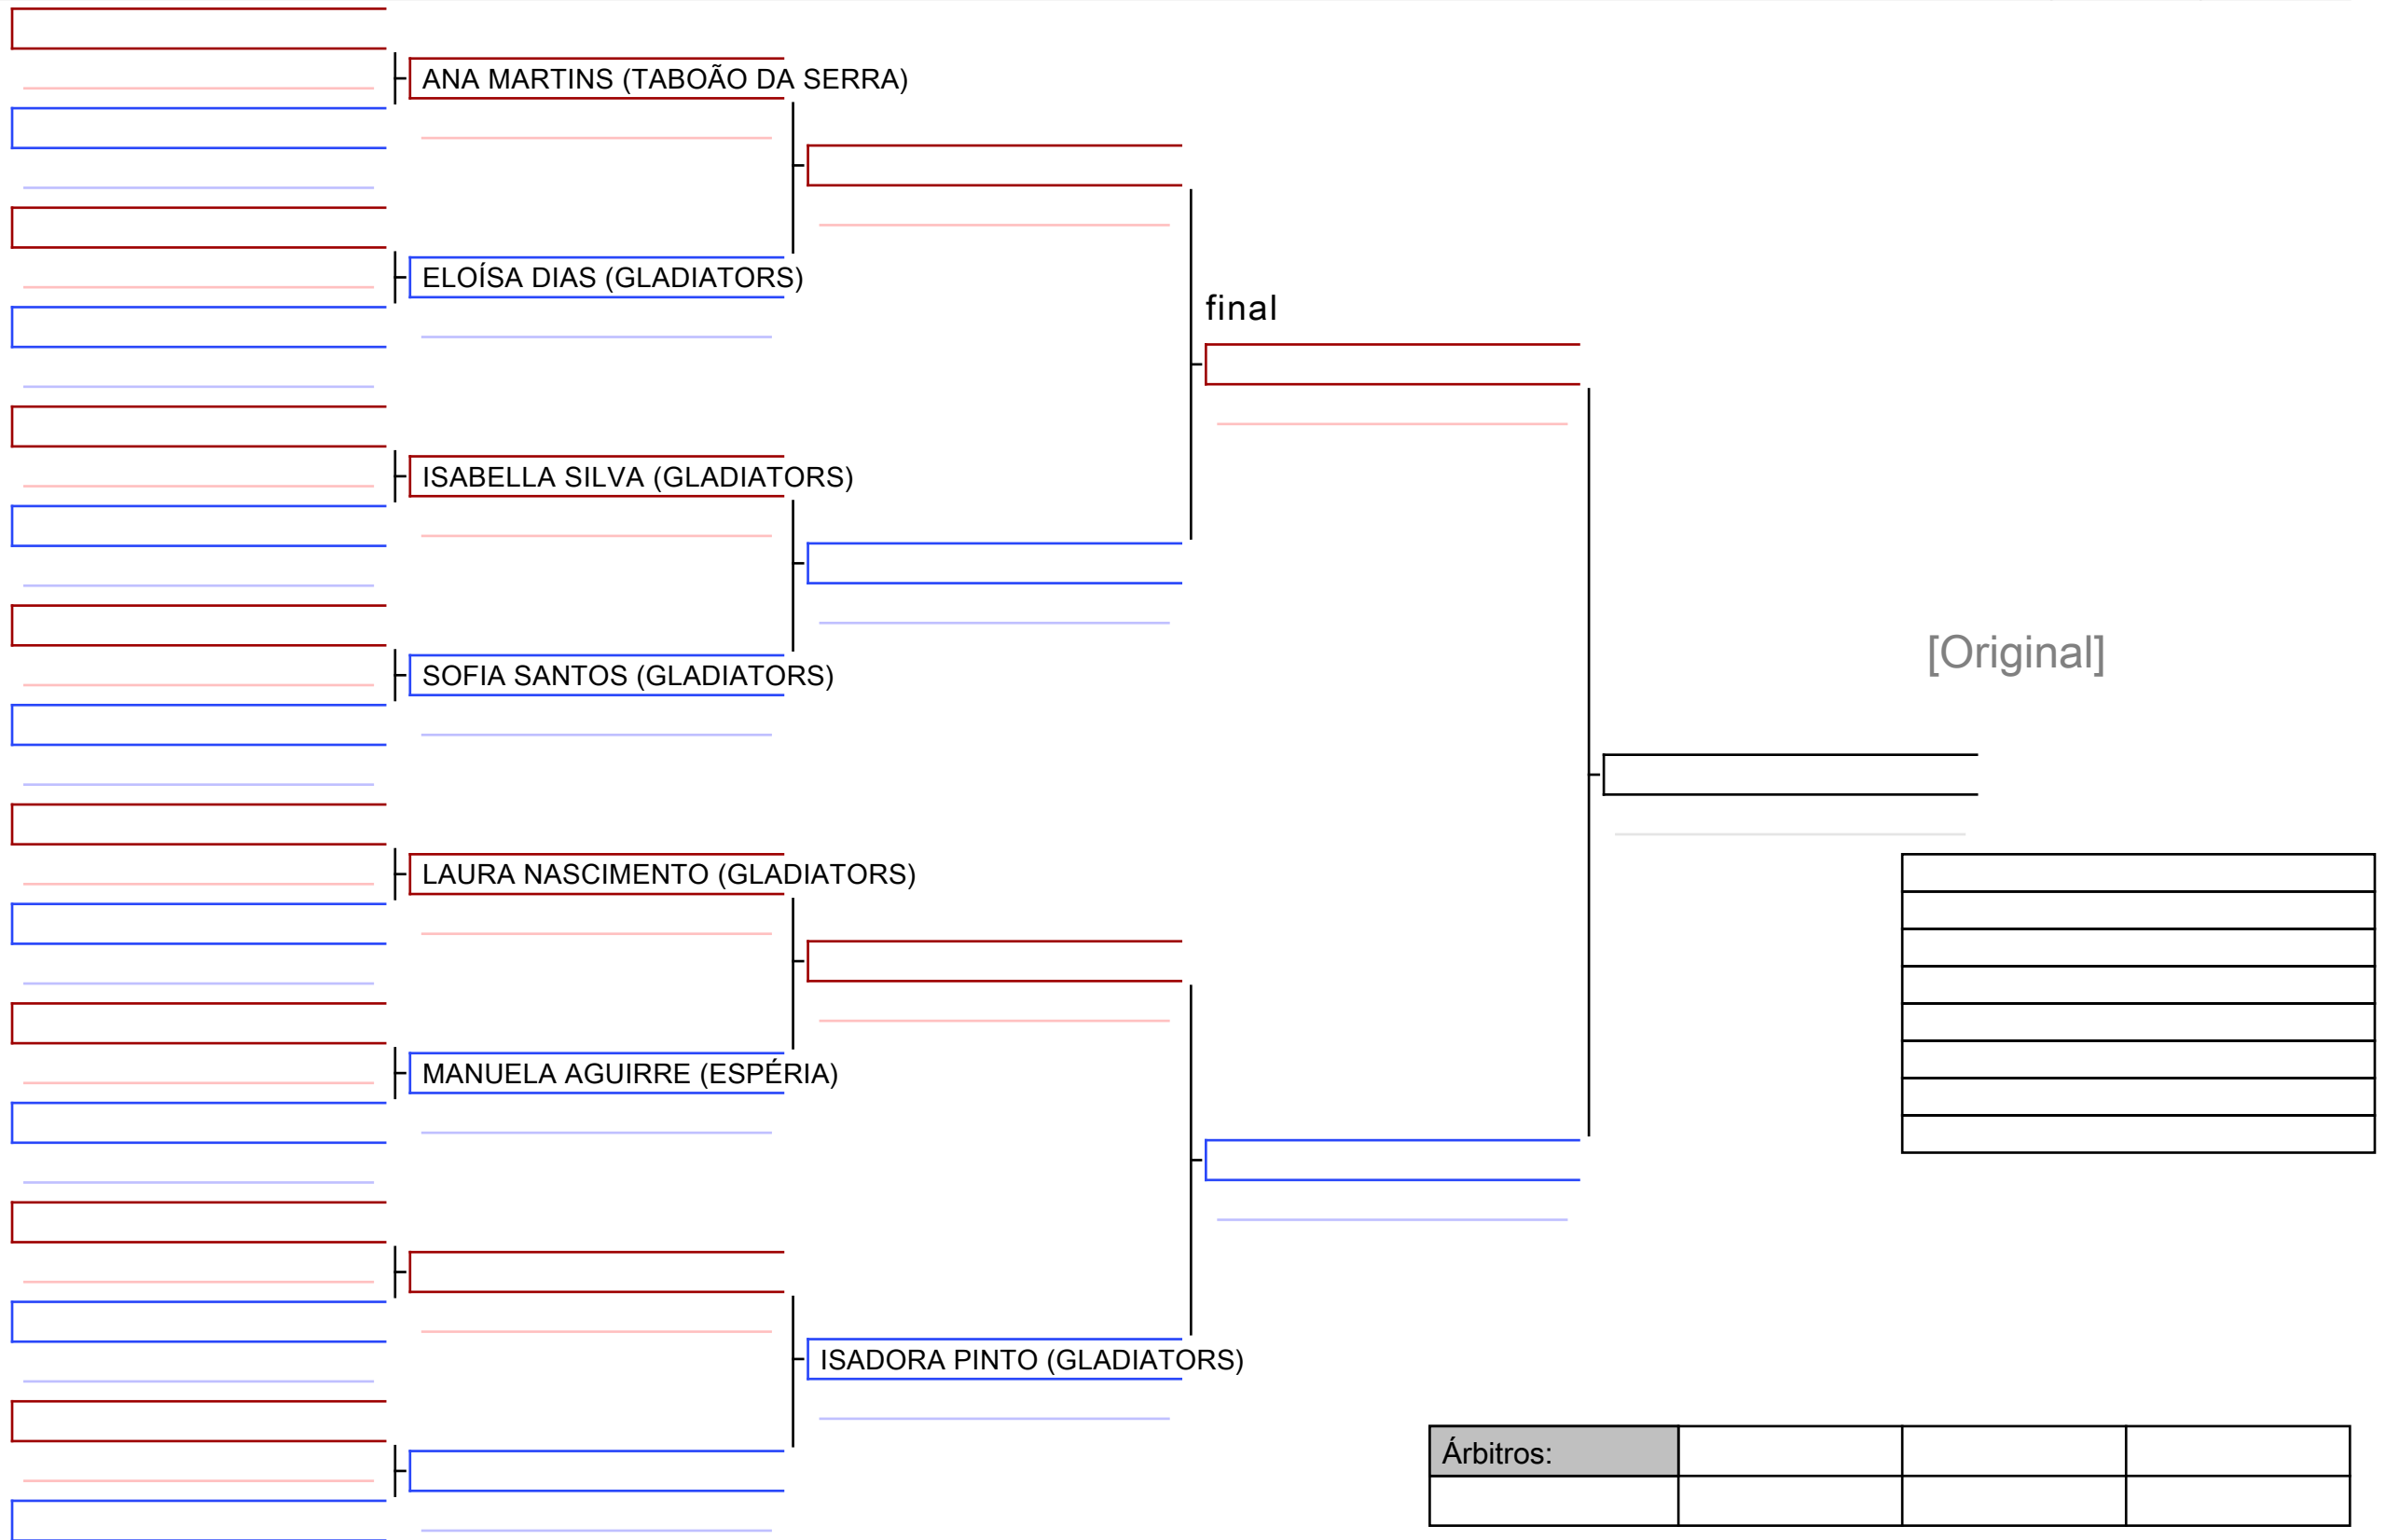

MIGUEL MUNIZ (RYUBUKAI MATRIZ)

ENZO MOTA (KETSUI)

KAYKY SILVA (ASSOCIAÇÃO BATISTA DA PENHA - ABAPE ADENILZA JOSÉ DA SILVA)

JOÃO BRAGA (TERÁ-YÁSHIRO)

LUAN SILVA (CB)

final

[Original]

Árbitros: