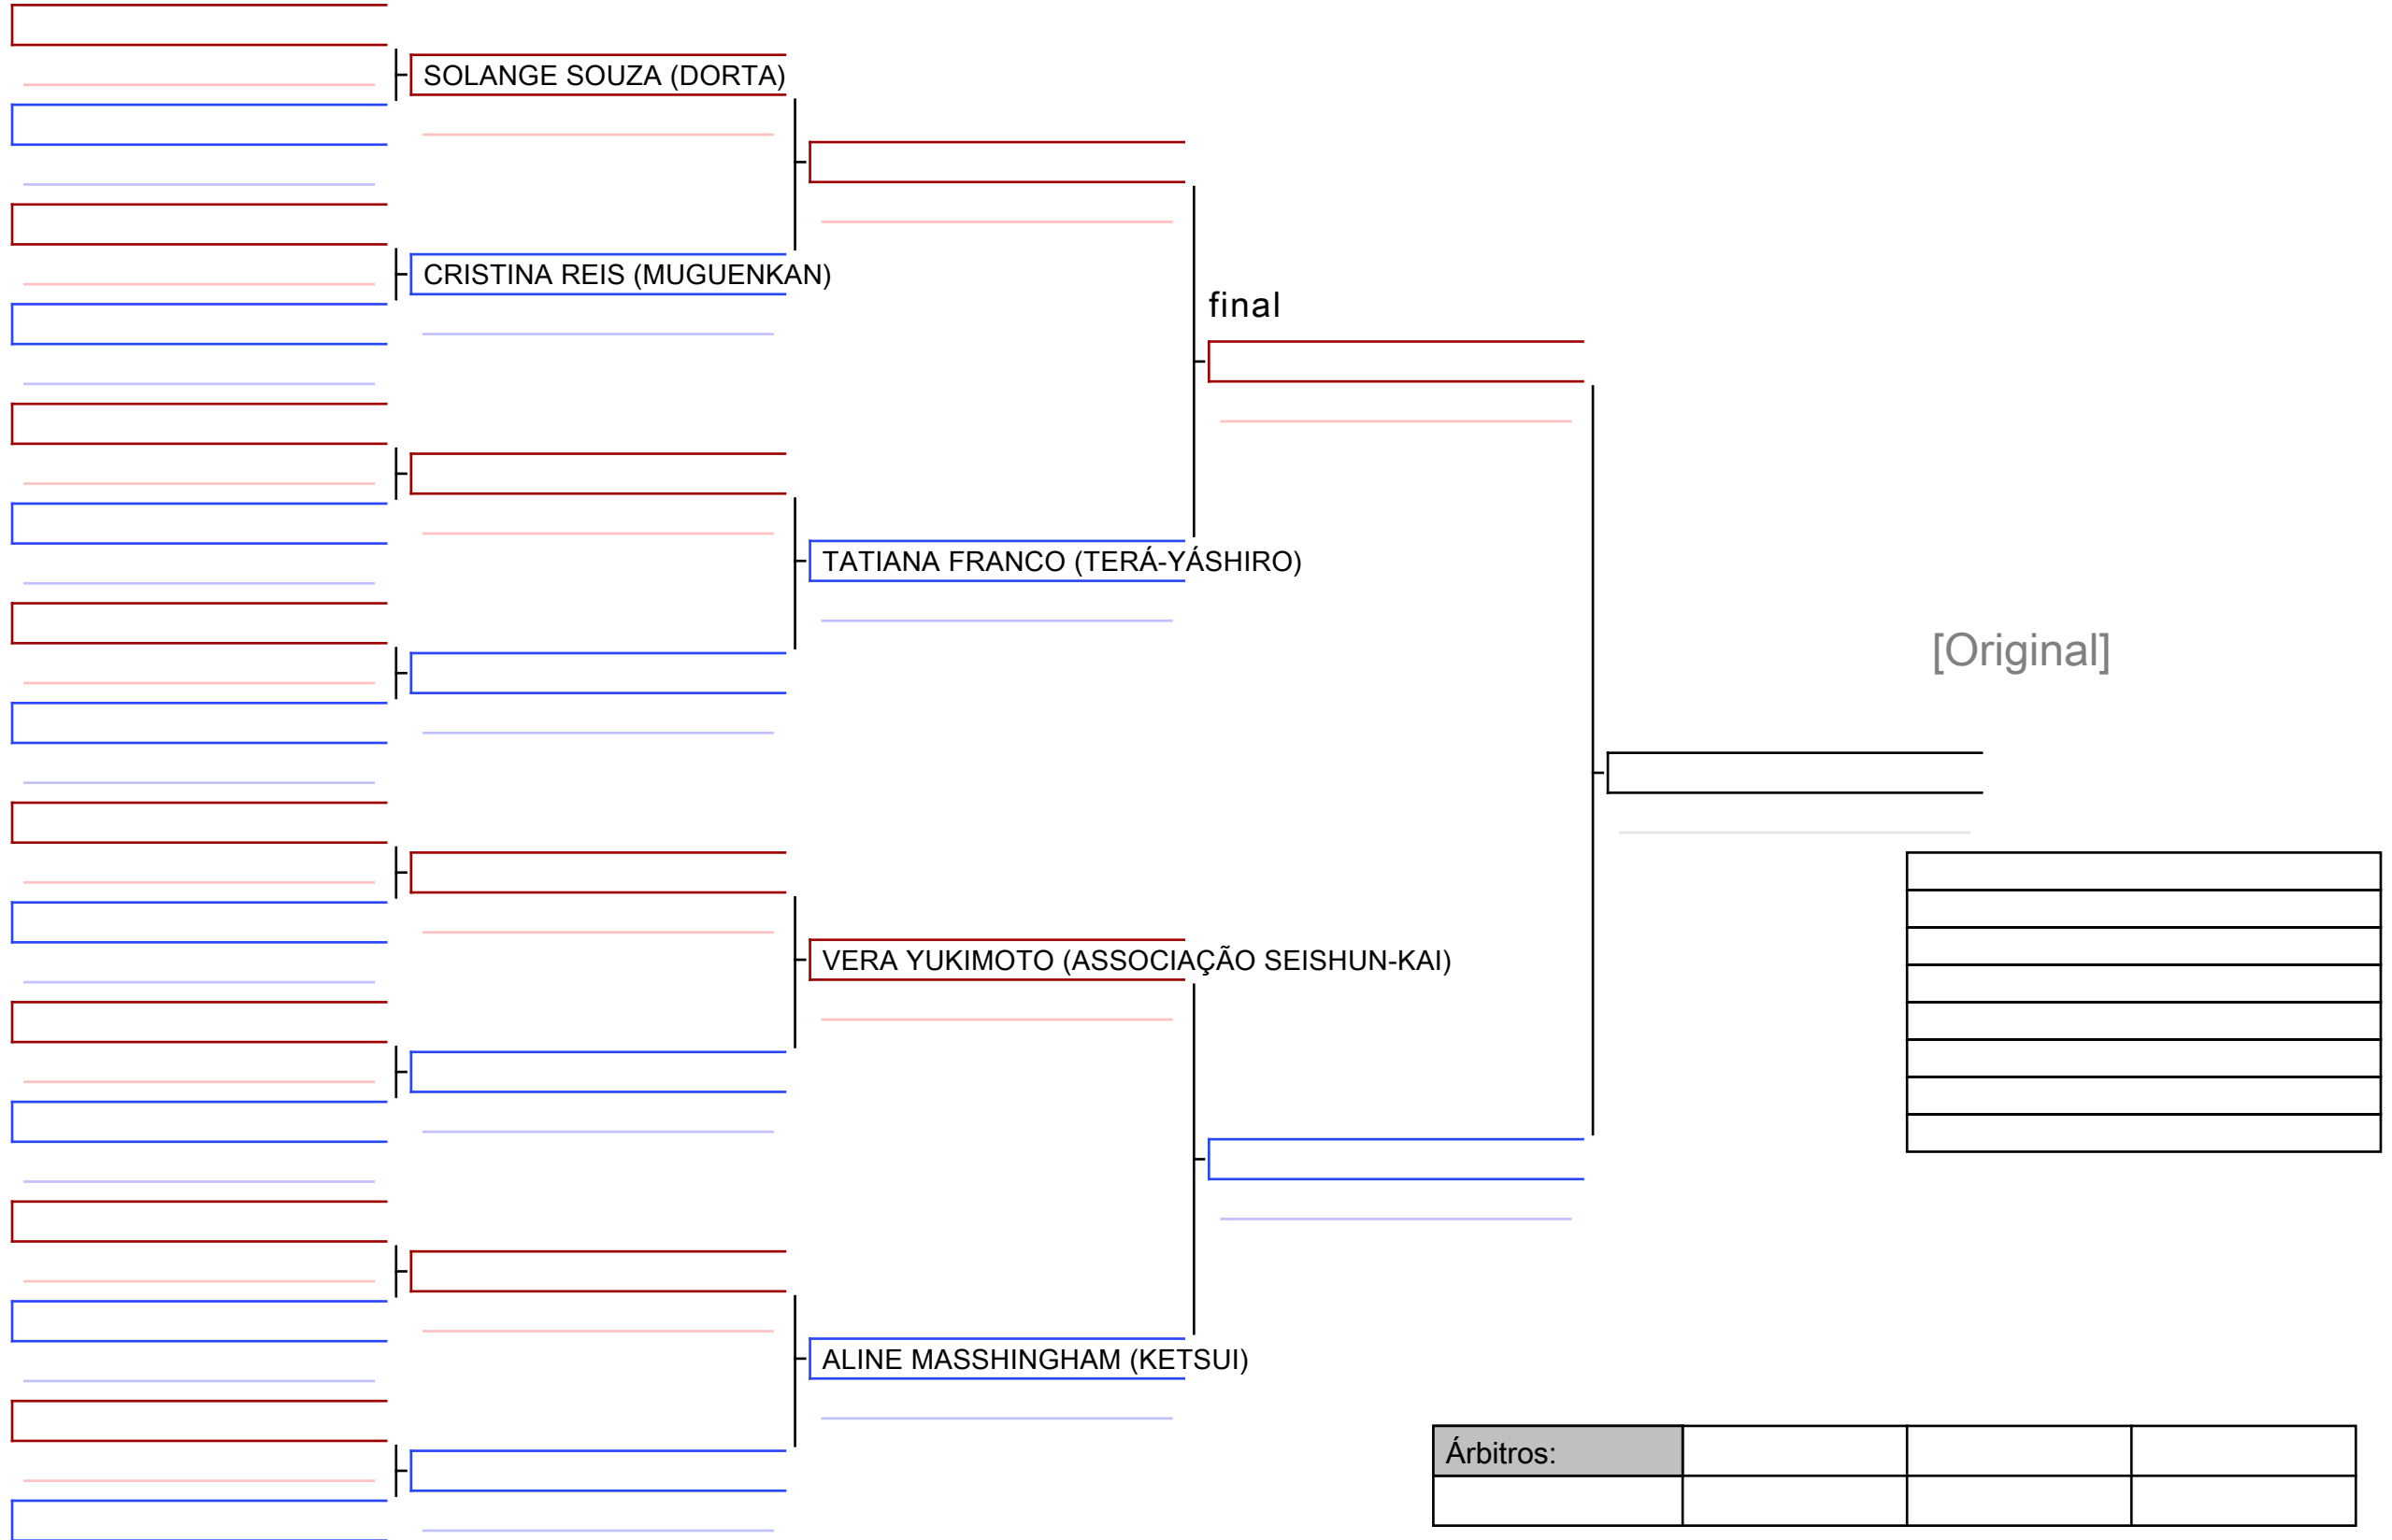

042 KATA Master B/C Feminino (6° kyu à 3° kyu)

III CAMPEONATO PAULISTANO DE KARATE, BRA

Tatami
6 12:50

Area
1/1