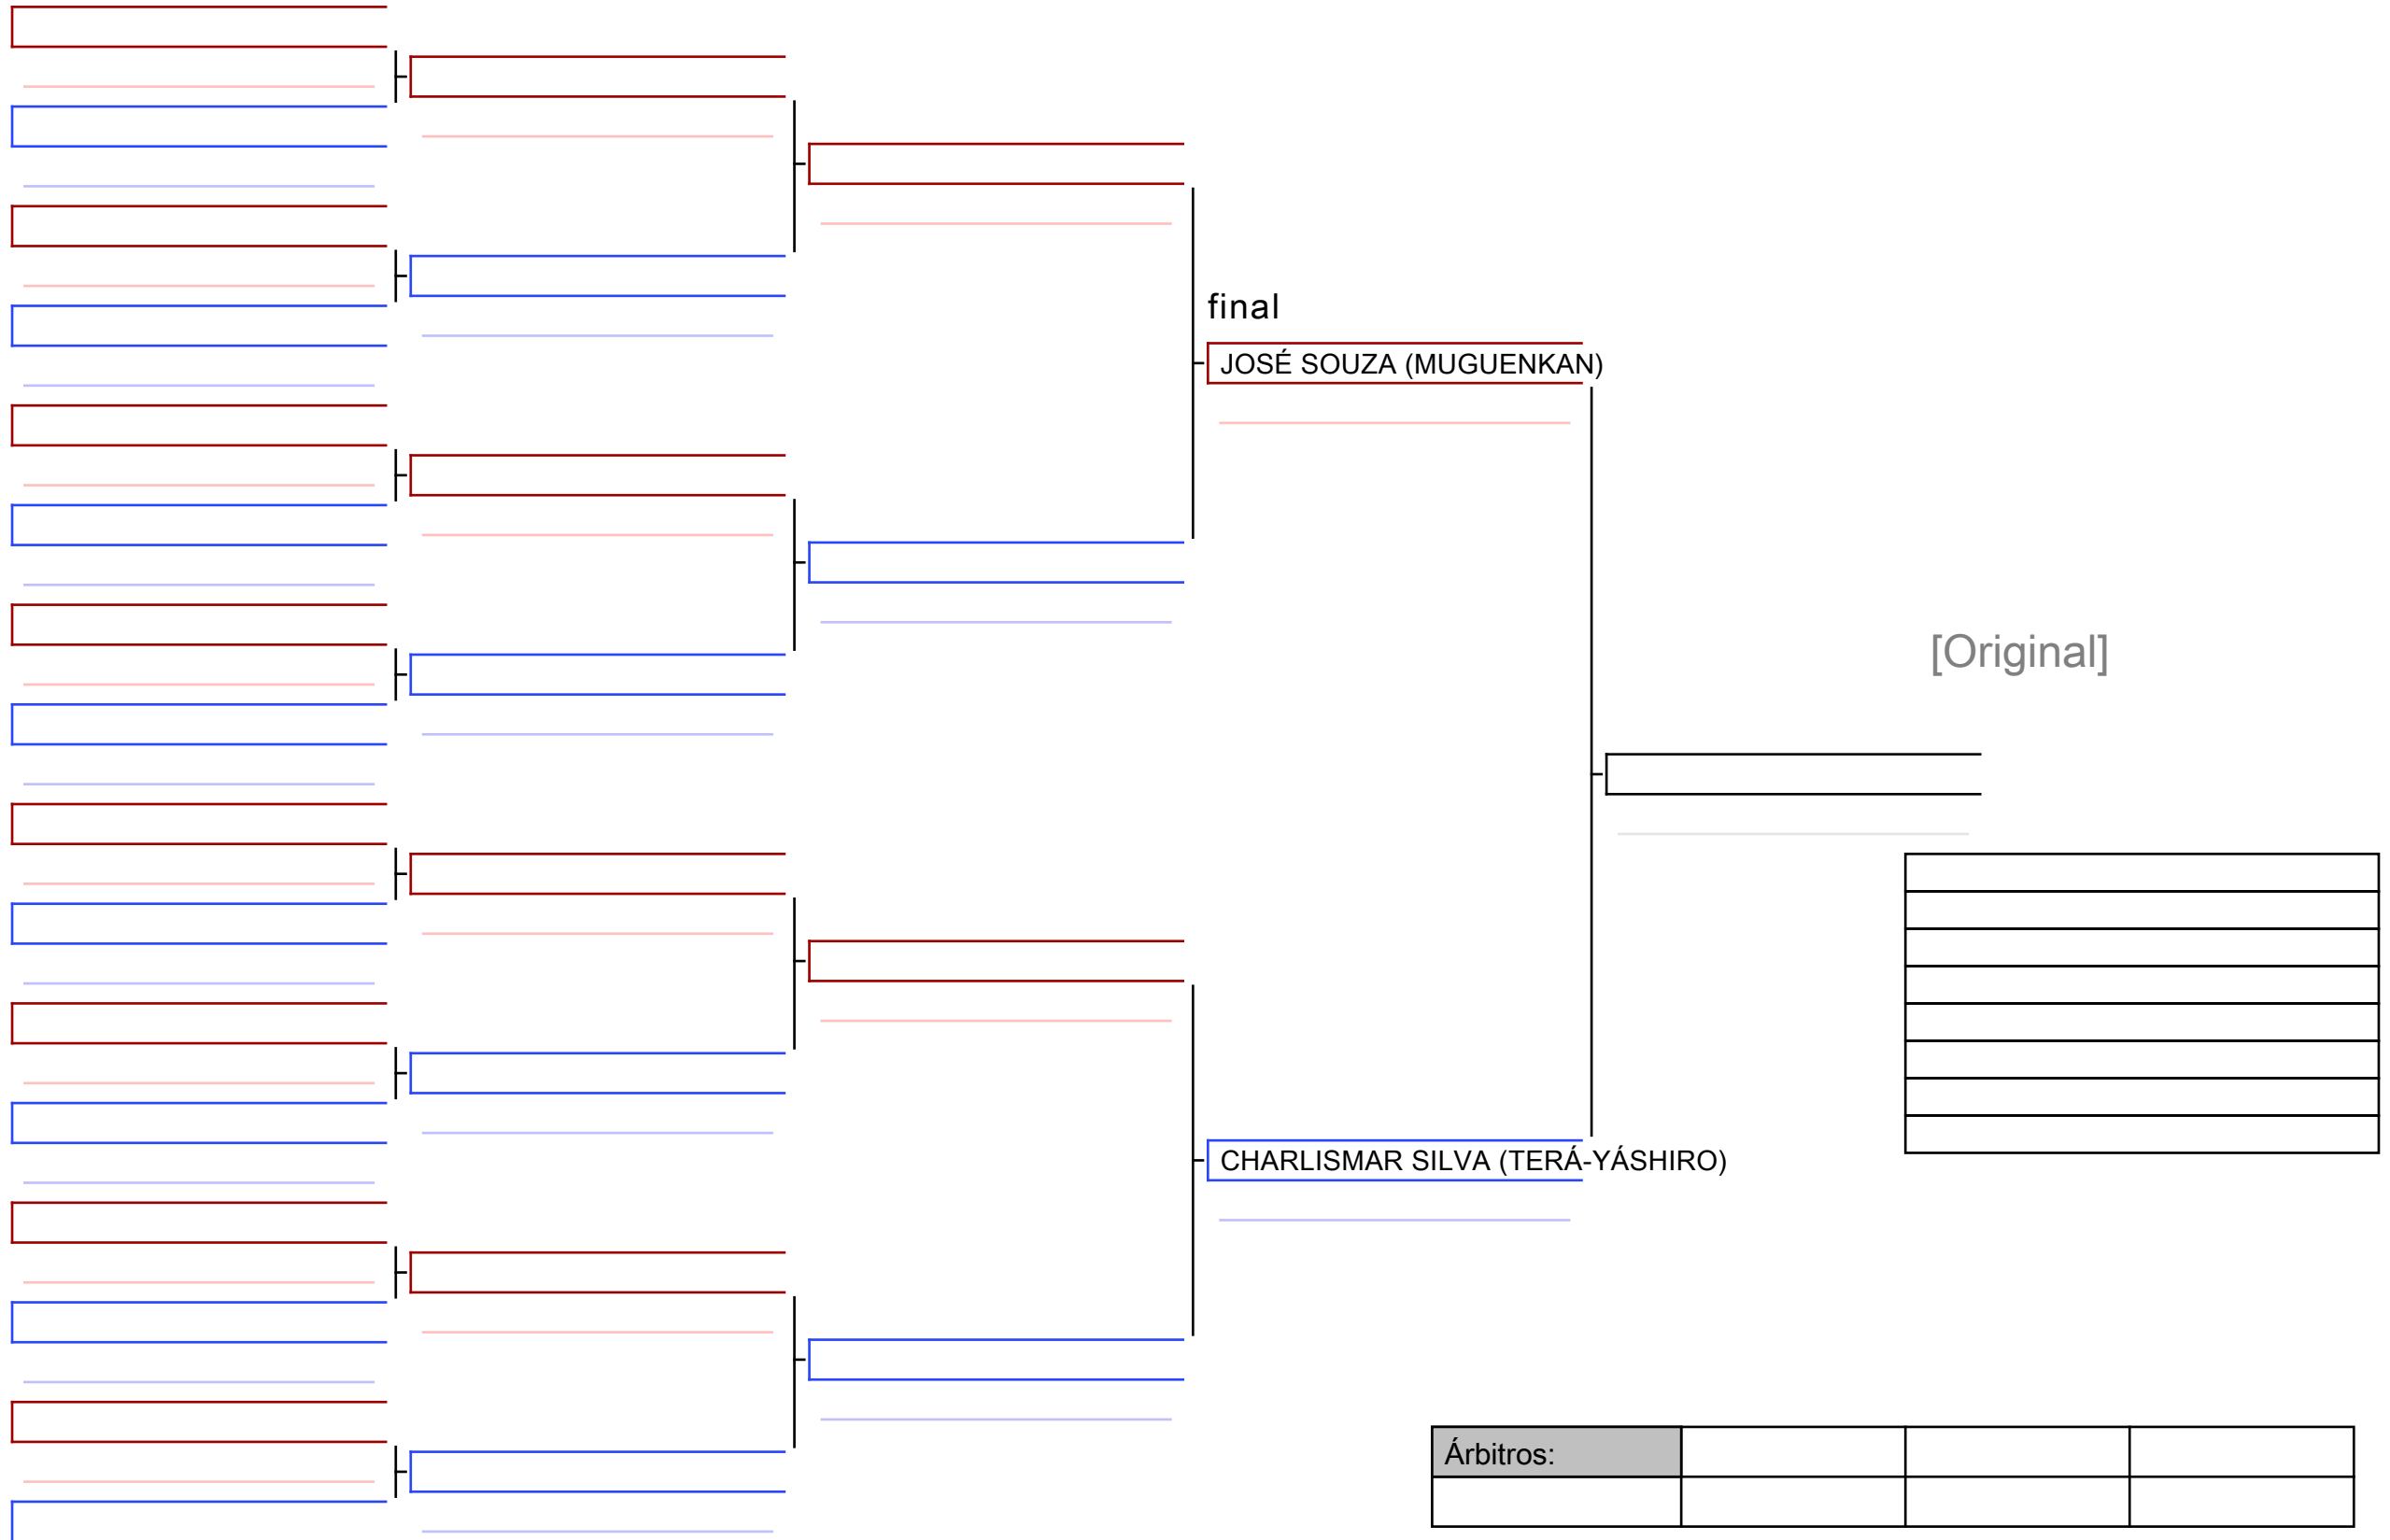

051 KATA Master E Masculino (2º kyu e acima)

III CAMPEONATO PAULISTANO DE KARATE, BRA

Tatami
2 14:50

Area
1/1