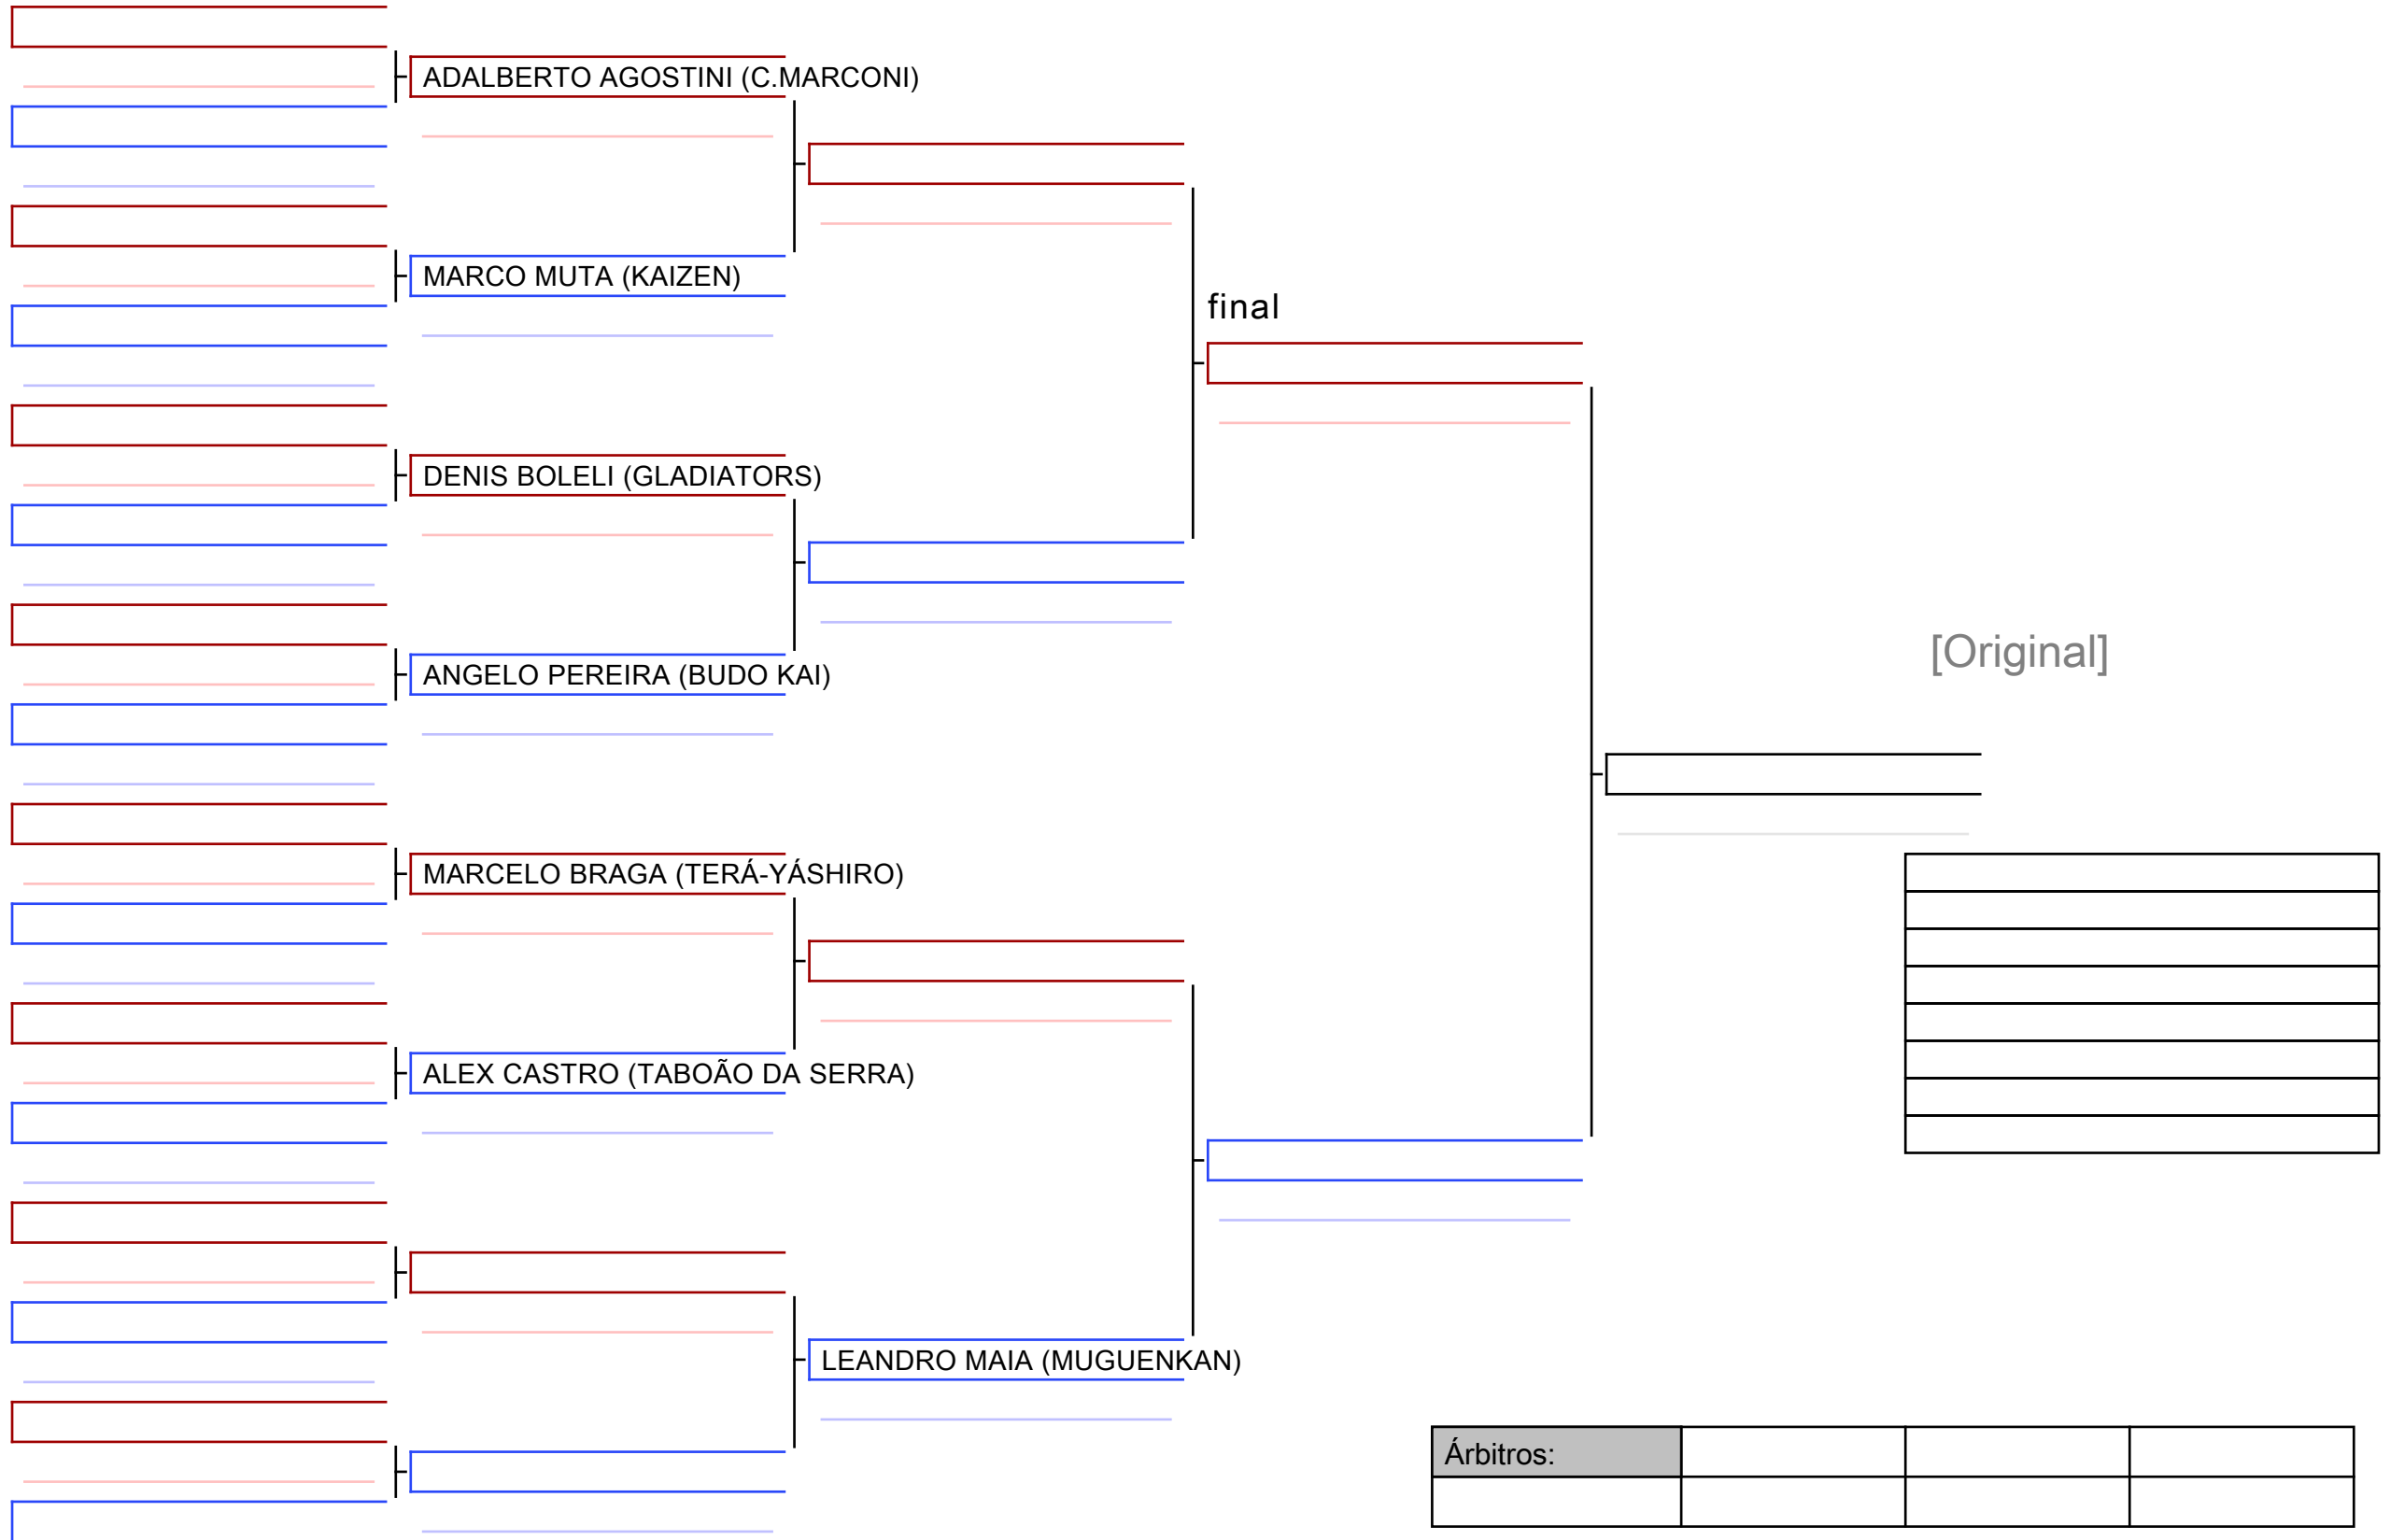

045 KATA Master C Masculino (2º kyu e acima)

III CAMPEONATO PAULISTANO DE KARATE, BRA

Tatami
3 13:55

Area
1/1