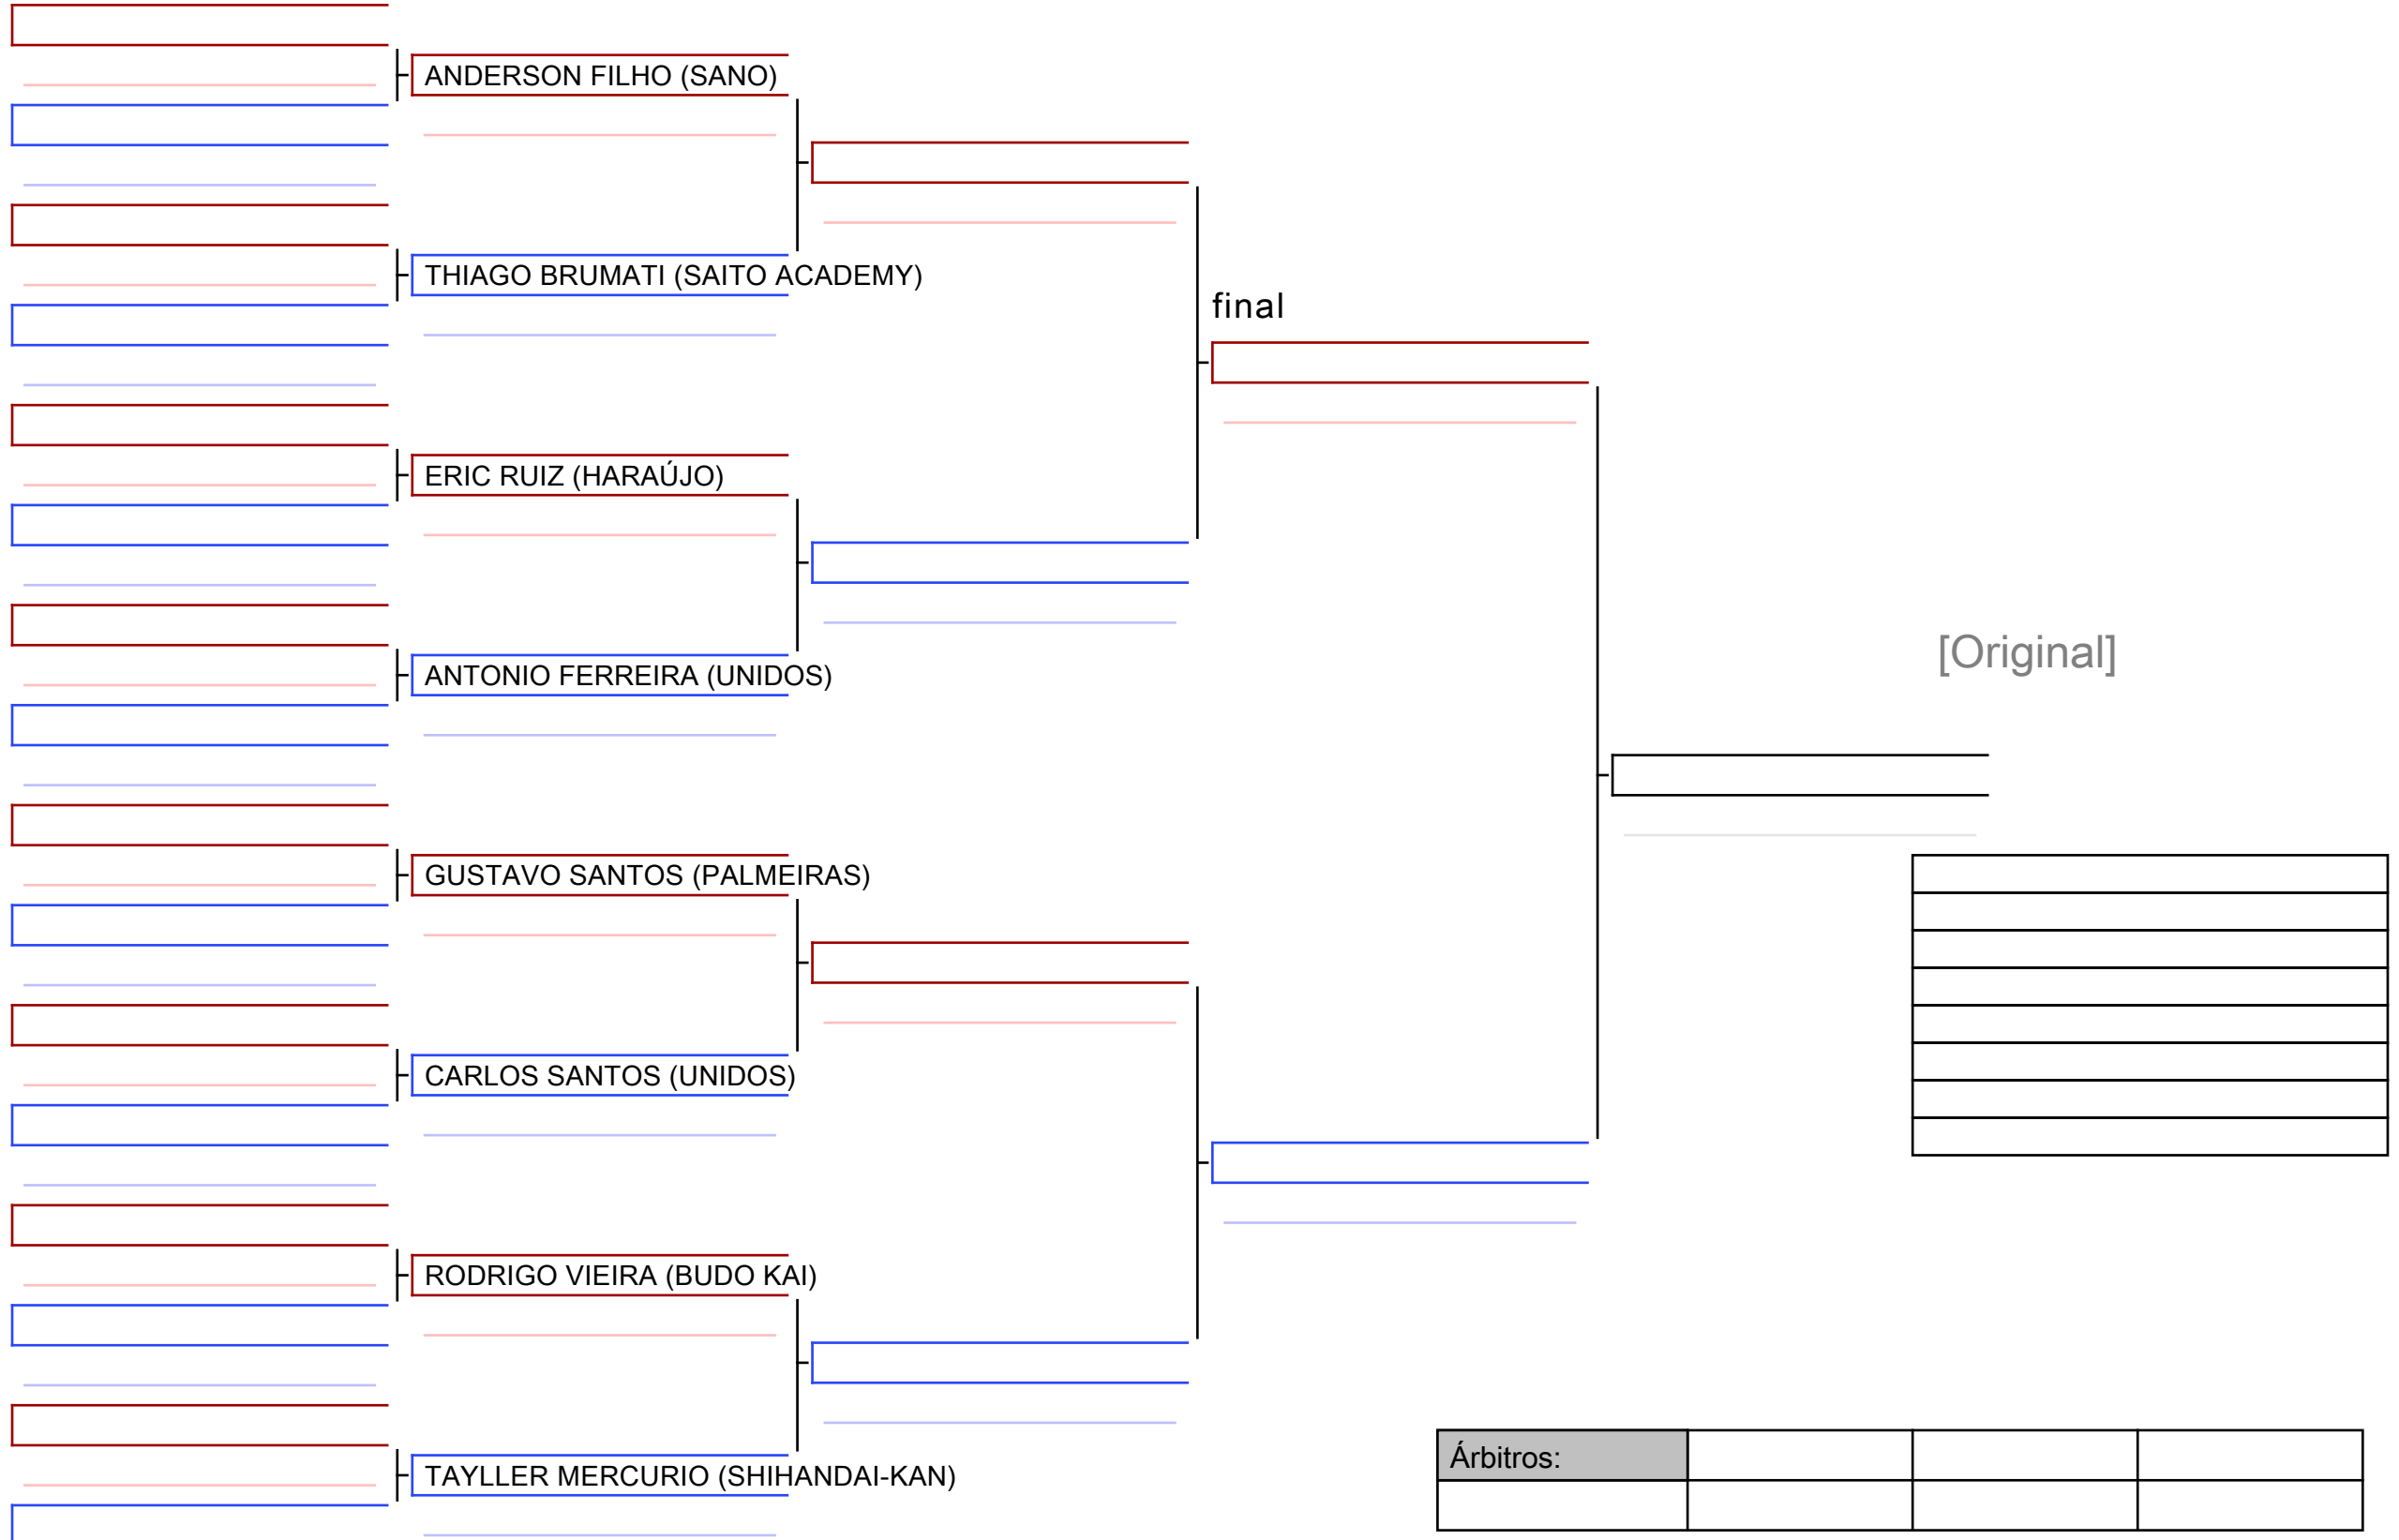

III CAMPEONATO PAULISTANO DE KARATE, BRA

Tatami
2 11:15

Area
1/1

034 KATA Sênior Masculino (2º kyu e acima)

III CAMPEONATO PAULISTANO DE KARATÊ, BRA

Tatami
1 09:00

Area
1/1

Árbitros:			