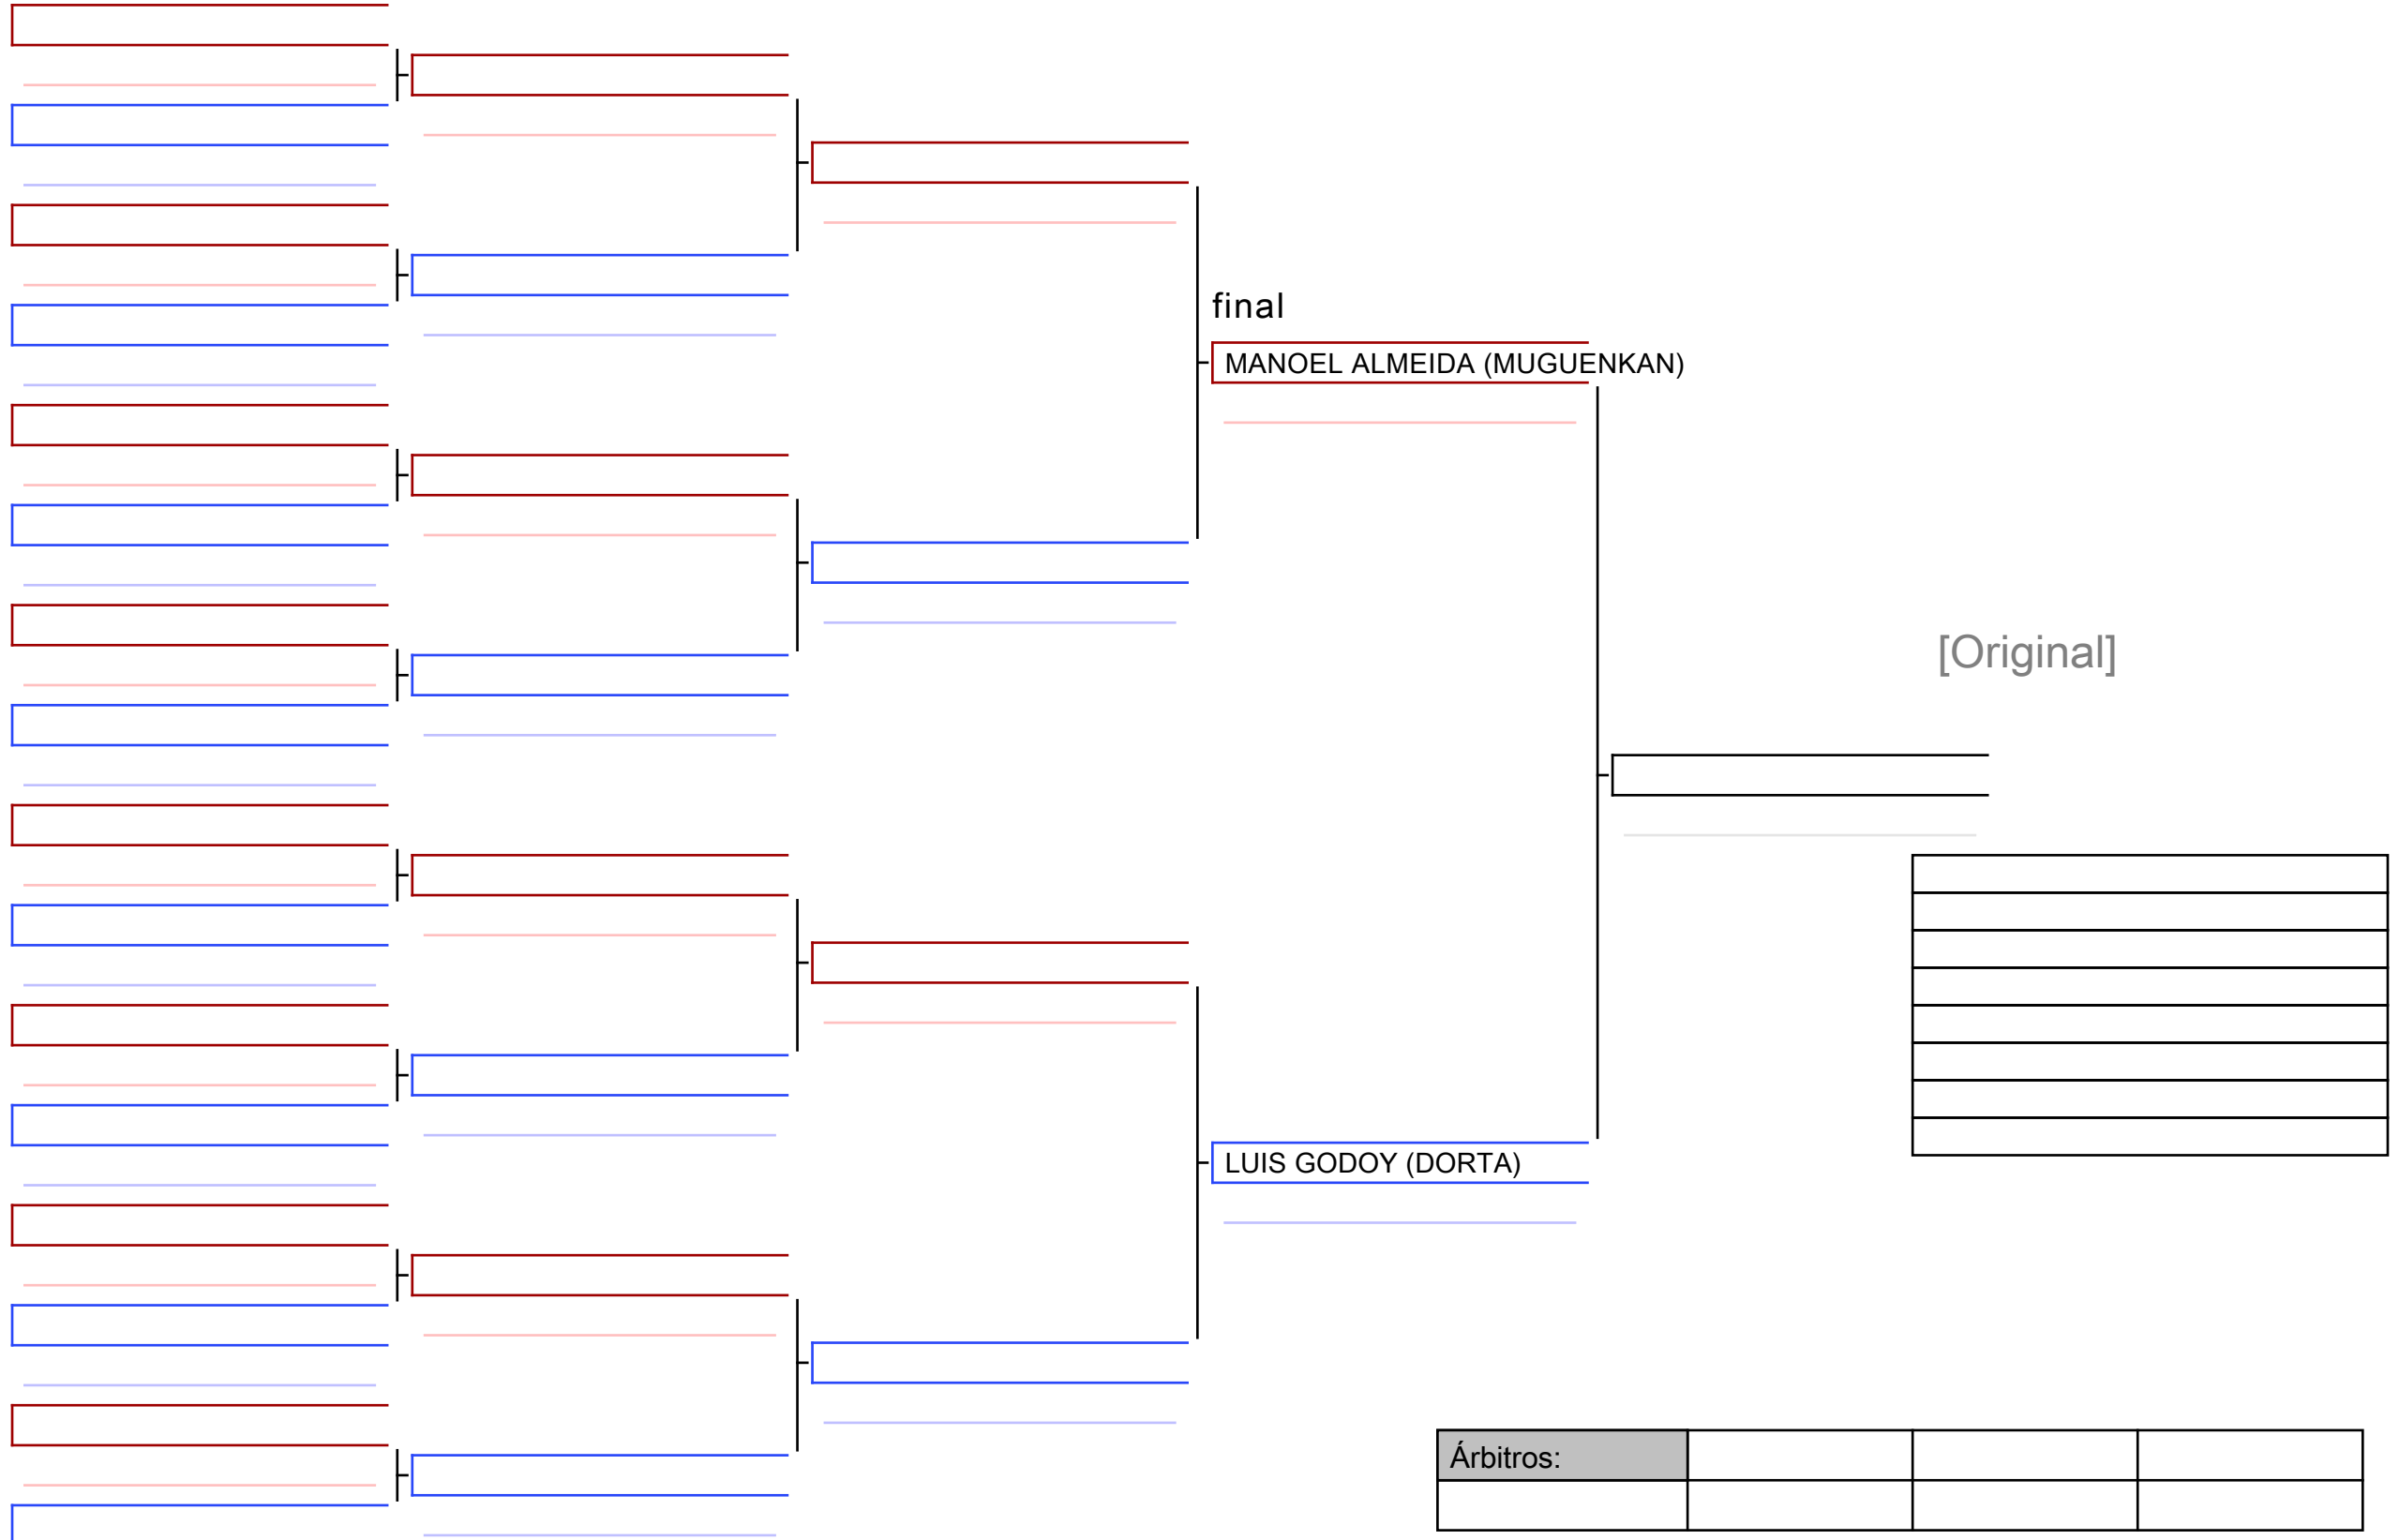

Tatami
6 13:15

Area
1/1

Árbitros:			

[Original]

Árbitros:			