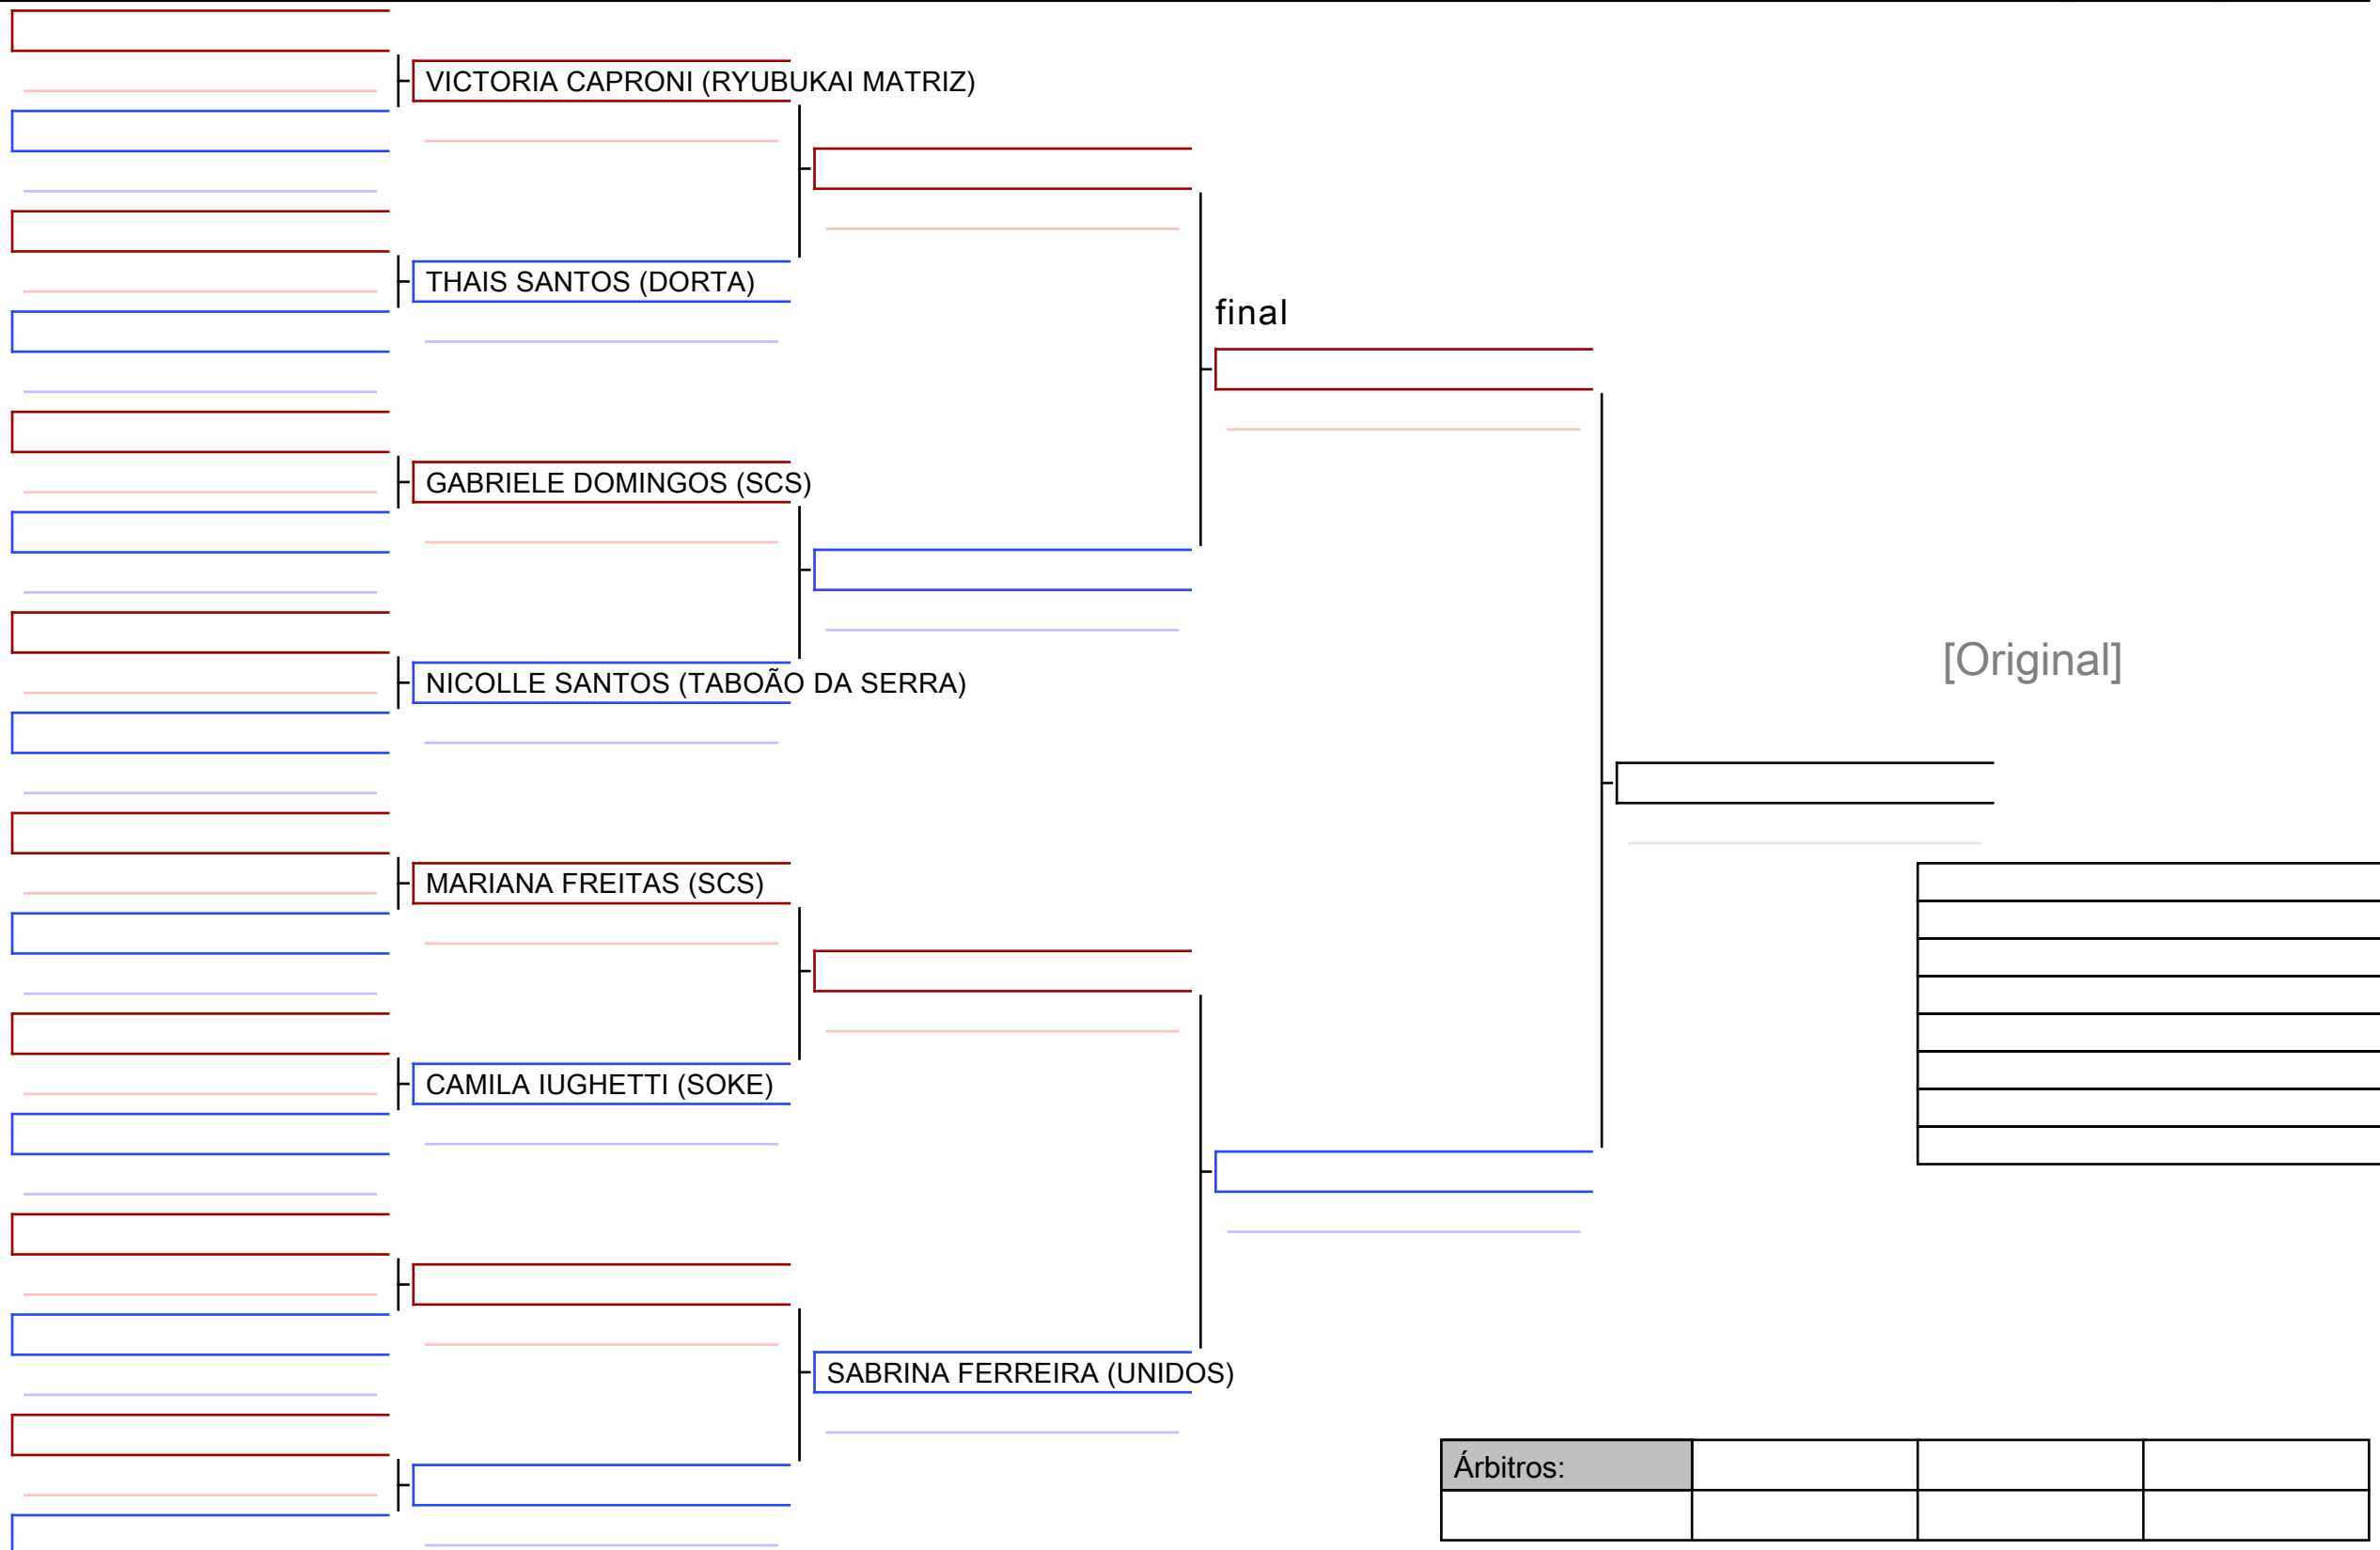

III CAMPEONATO PAULISTANO DE KARATE, BRA

Tatami
2 11:15

Area
1/1

034 KATA Sênior Masculino (2º kyu e acima)

III CAMPEONATO PAULISTANO DE KARATÊ, BRA

Tatami
1 09:00

Area
1/1

Árbitros:			