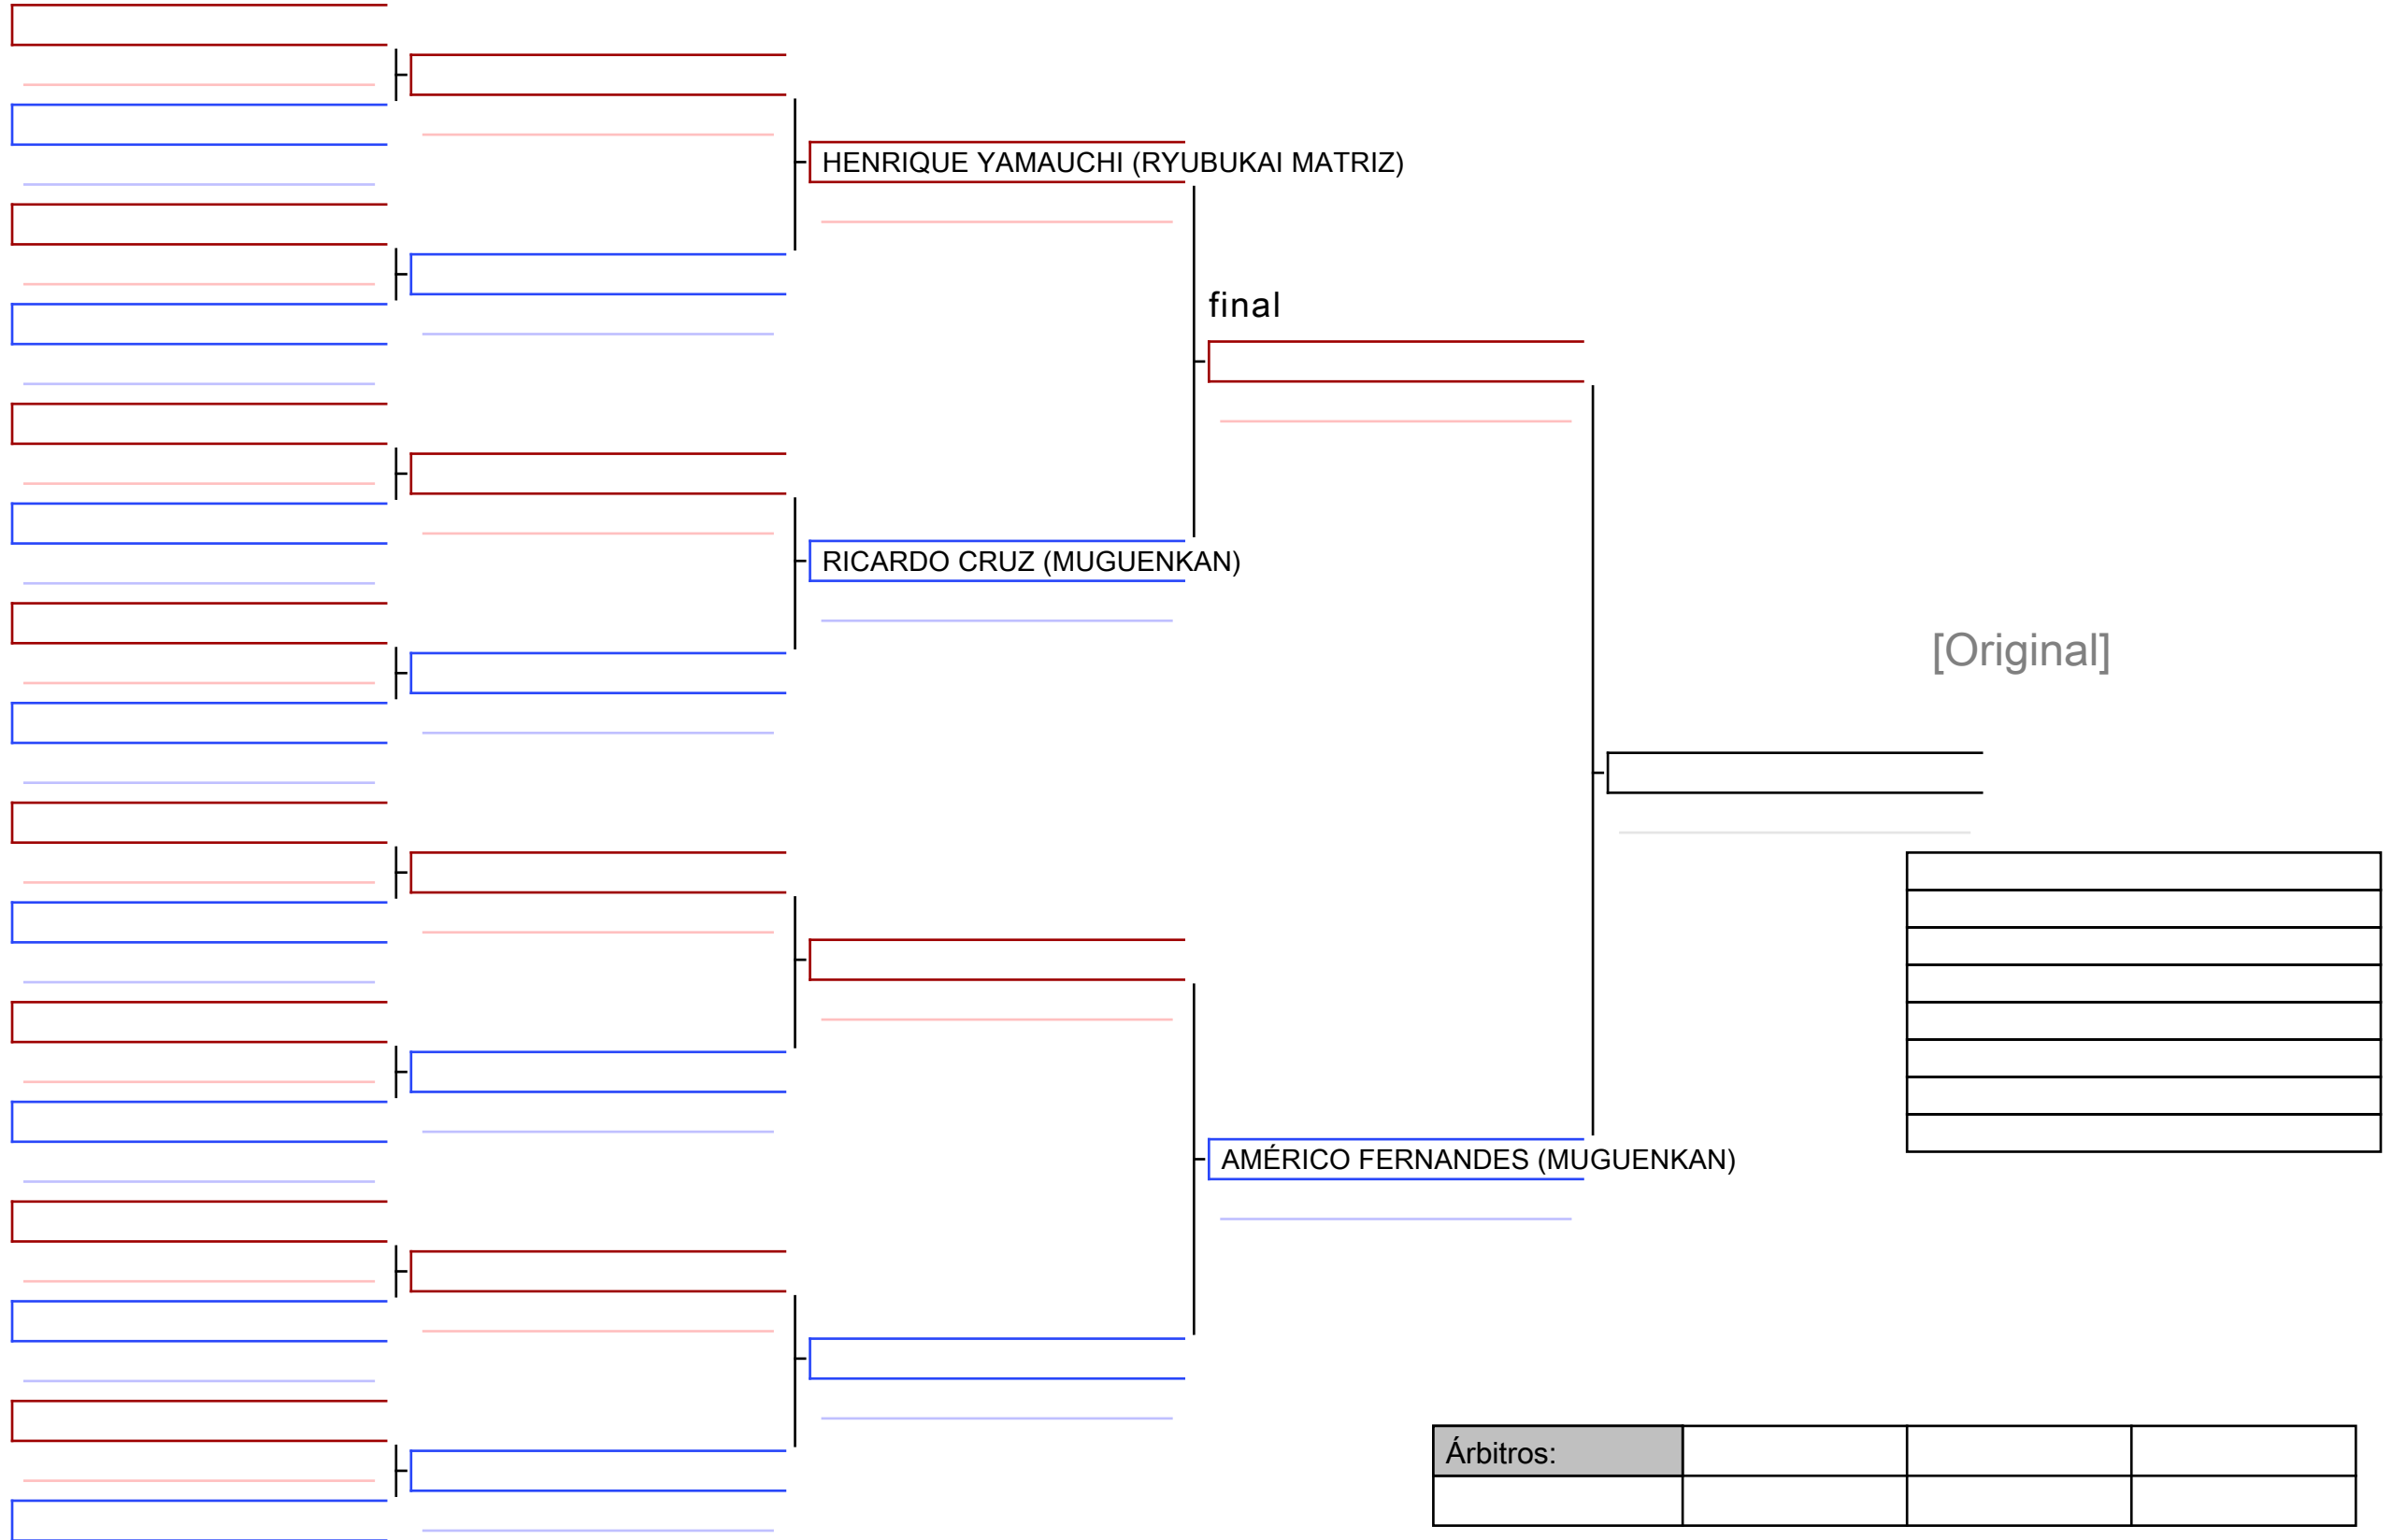

BEATRIZ ANDRADE (TABOÃO DA SERRA)

VICTORIA CAPRONI (RYUBUKAI MATRIZ)

final

[Original]

Árbitros:			

042 KATA Master B/C Feminino (6° kyu à 3° kyu)

III CAMPEONATO PAULISTANO DE KARATE, BRA

Tatami
6 12:50