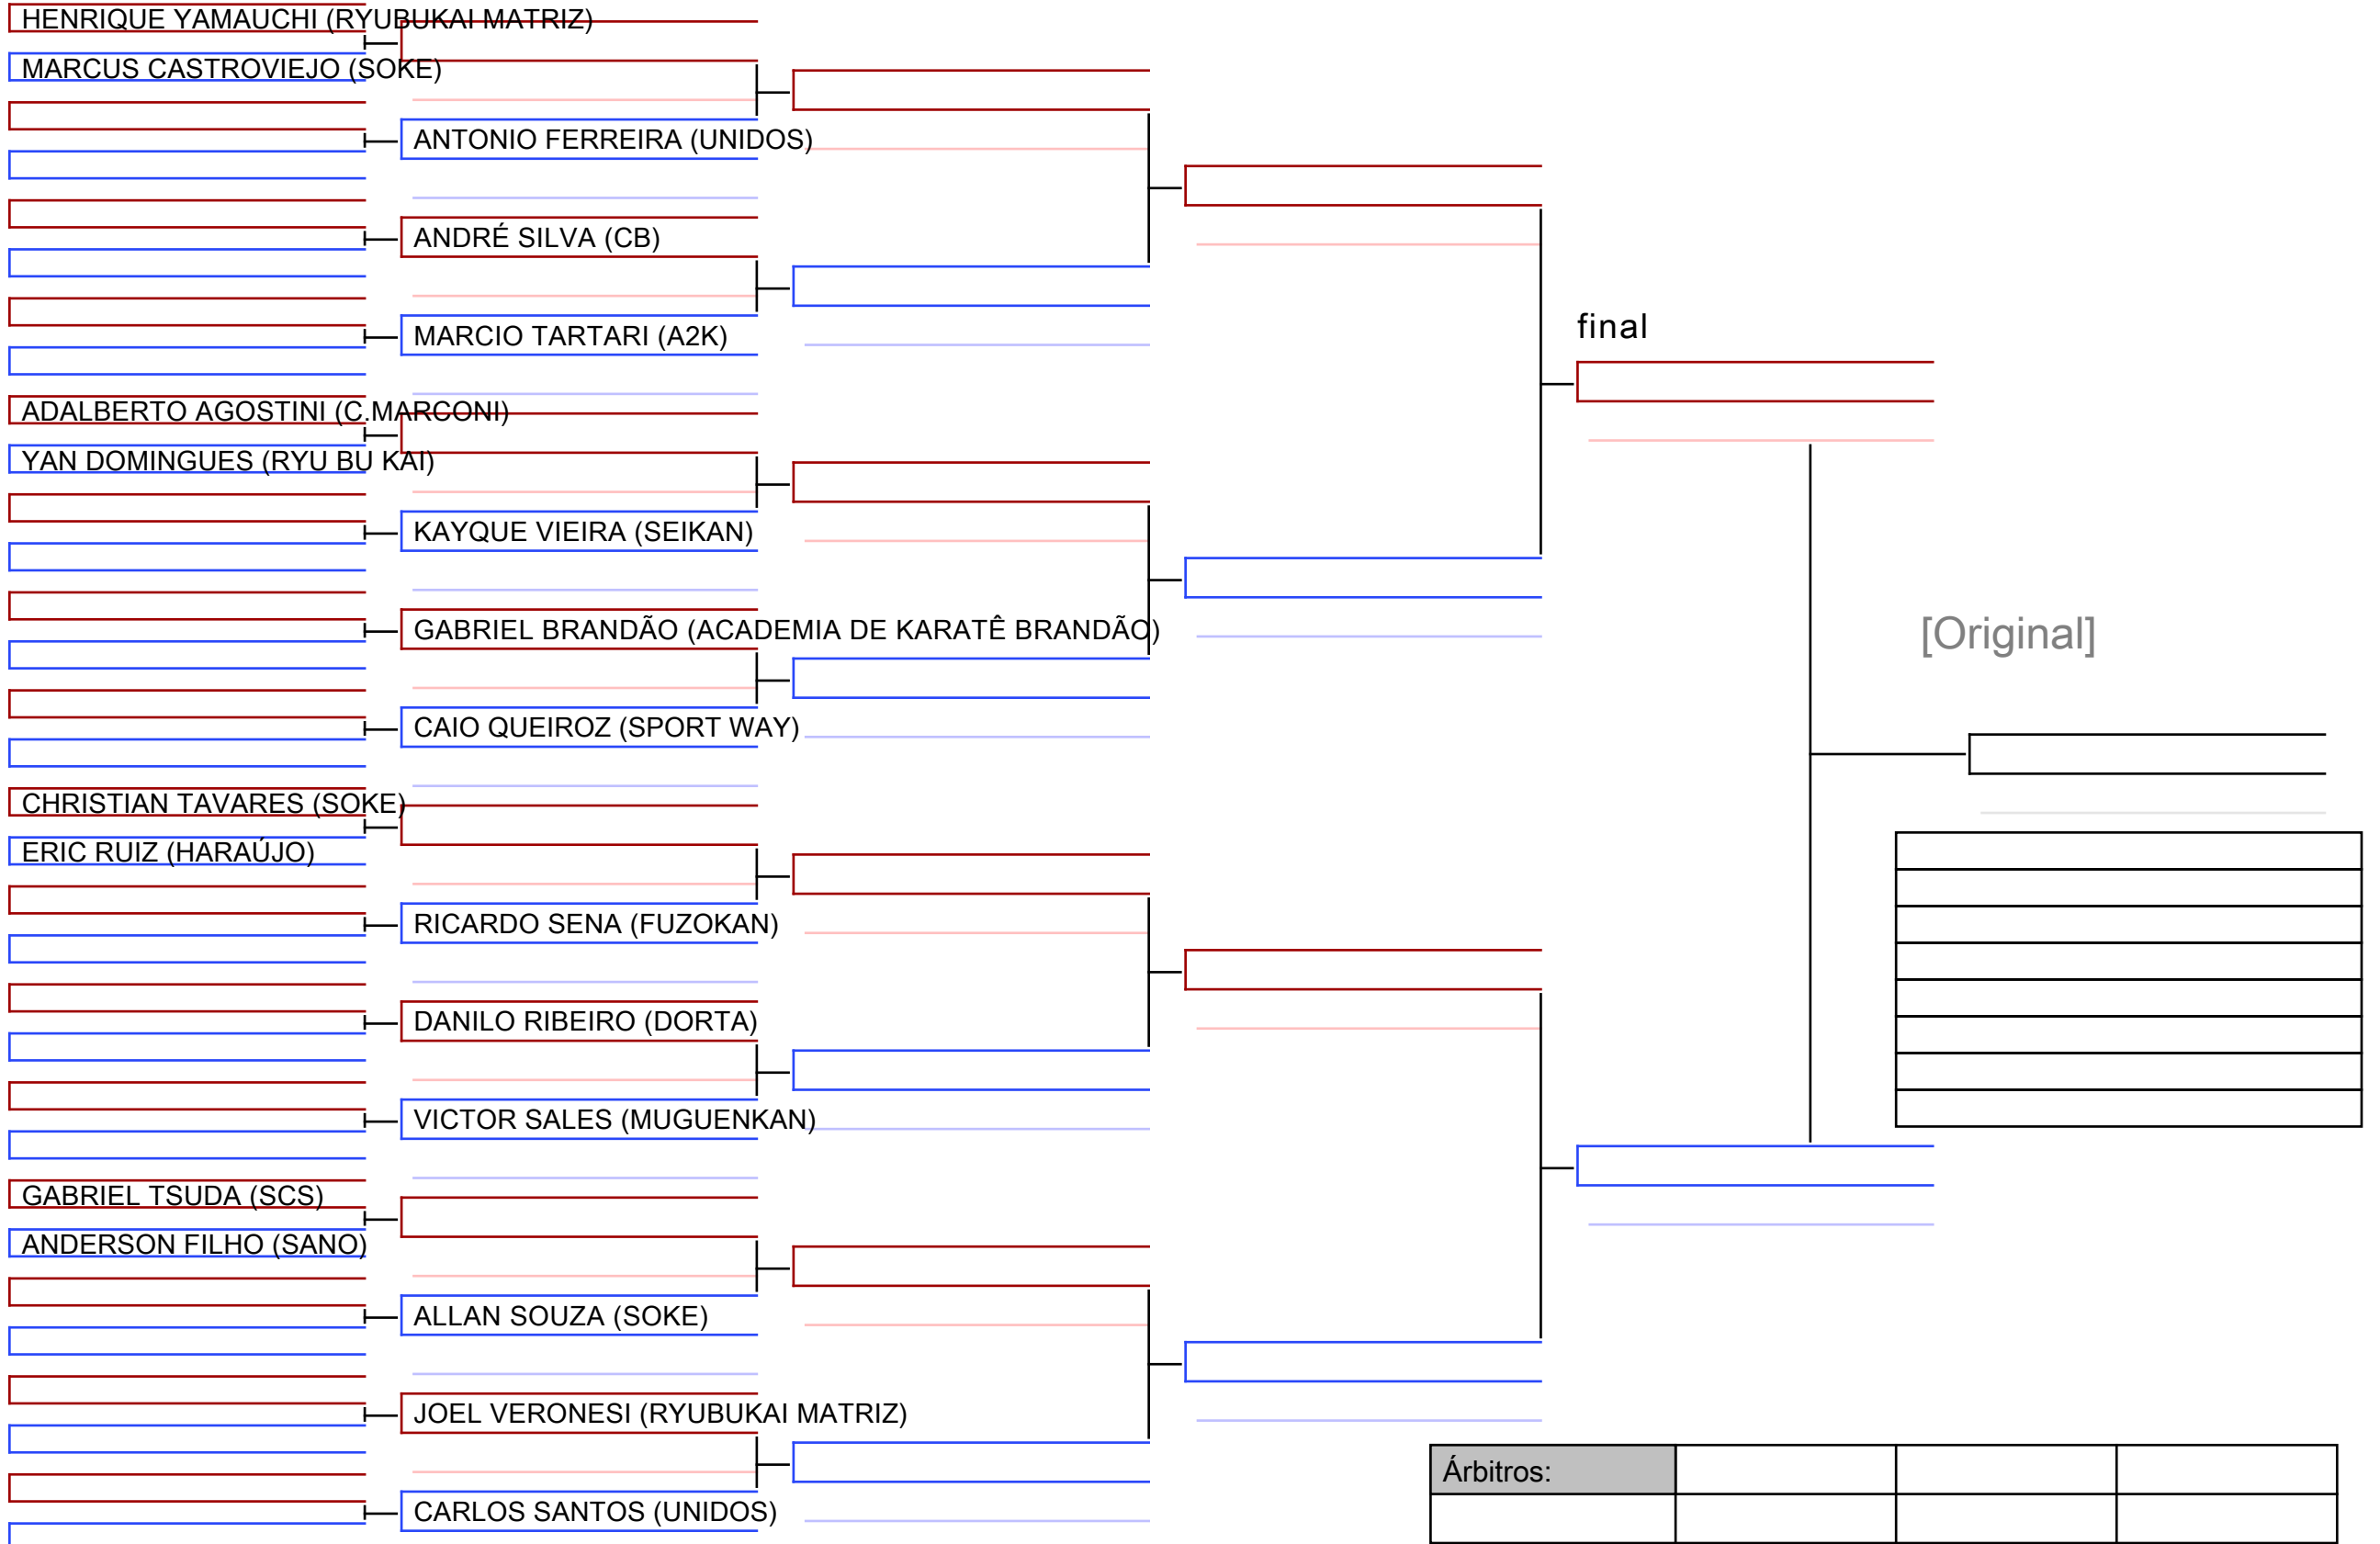

III CAMPEONATO PAULISTANO DE KARATE, BRA

Tatami
2 11:15

Area
1/1

034 KATA Sênior Masculino (2º kyu e acima)

III CAMPEONATO PAULISTANO DE KARATÊ, BRA

Tatami
1 09:00

Area
1/1

Árbitros:			