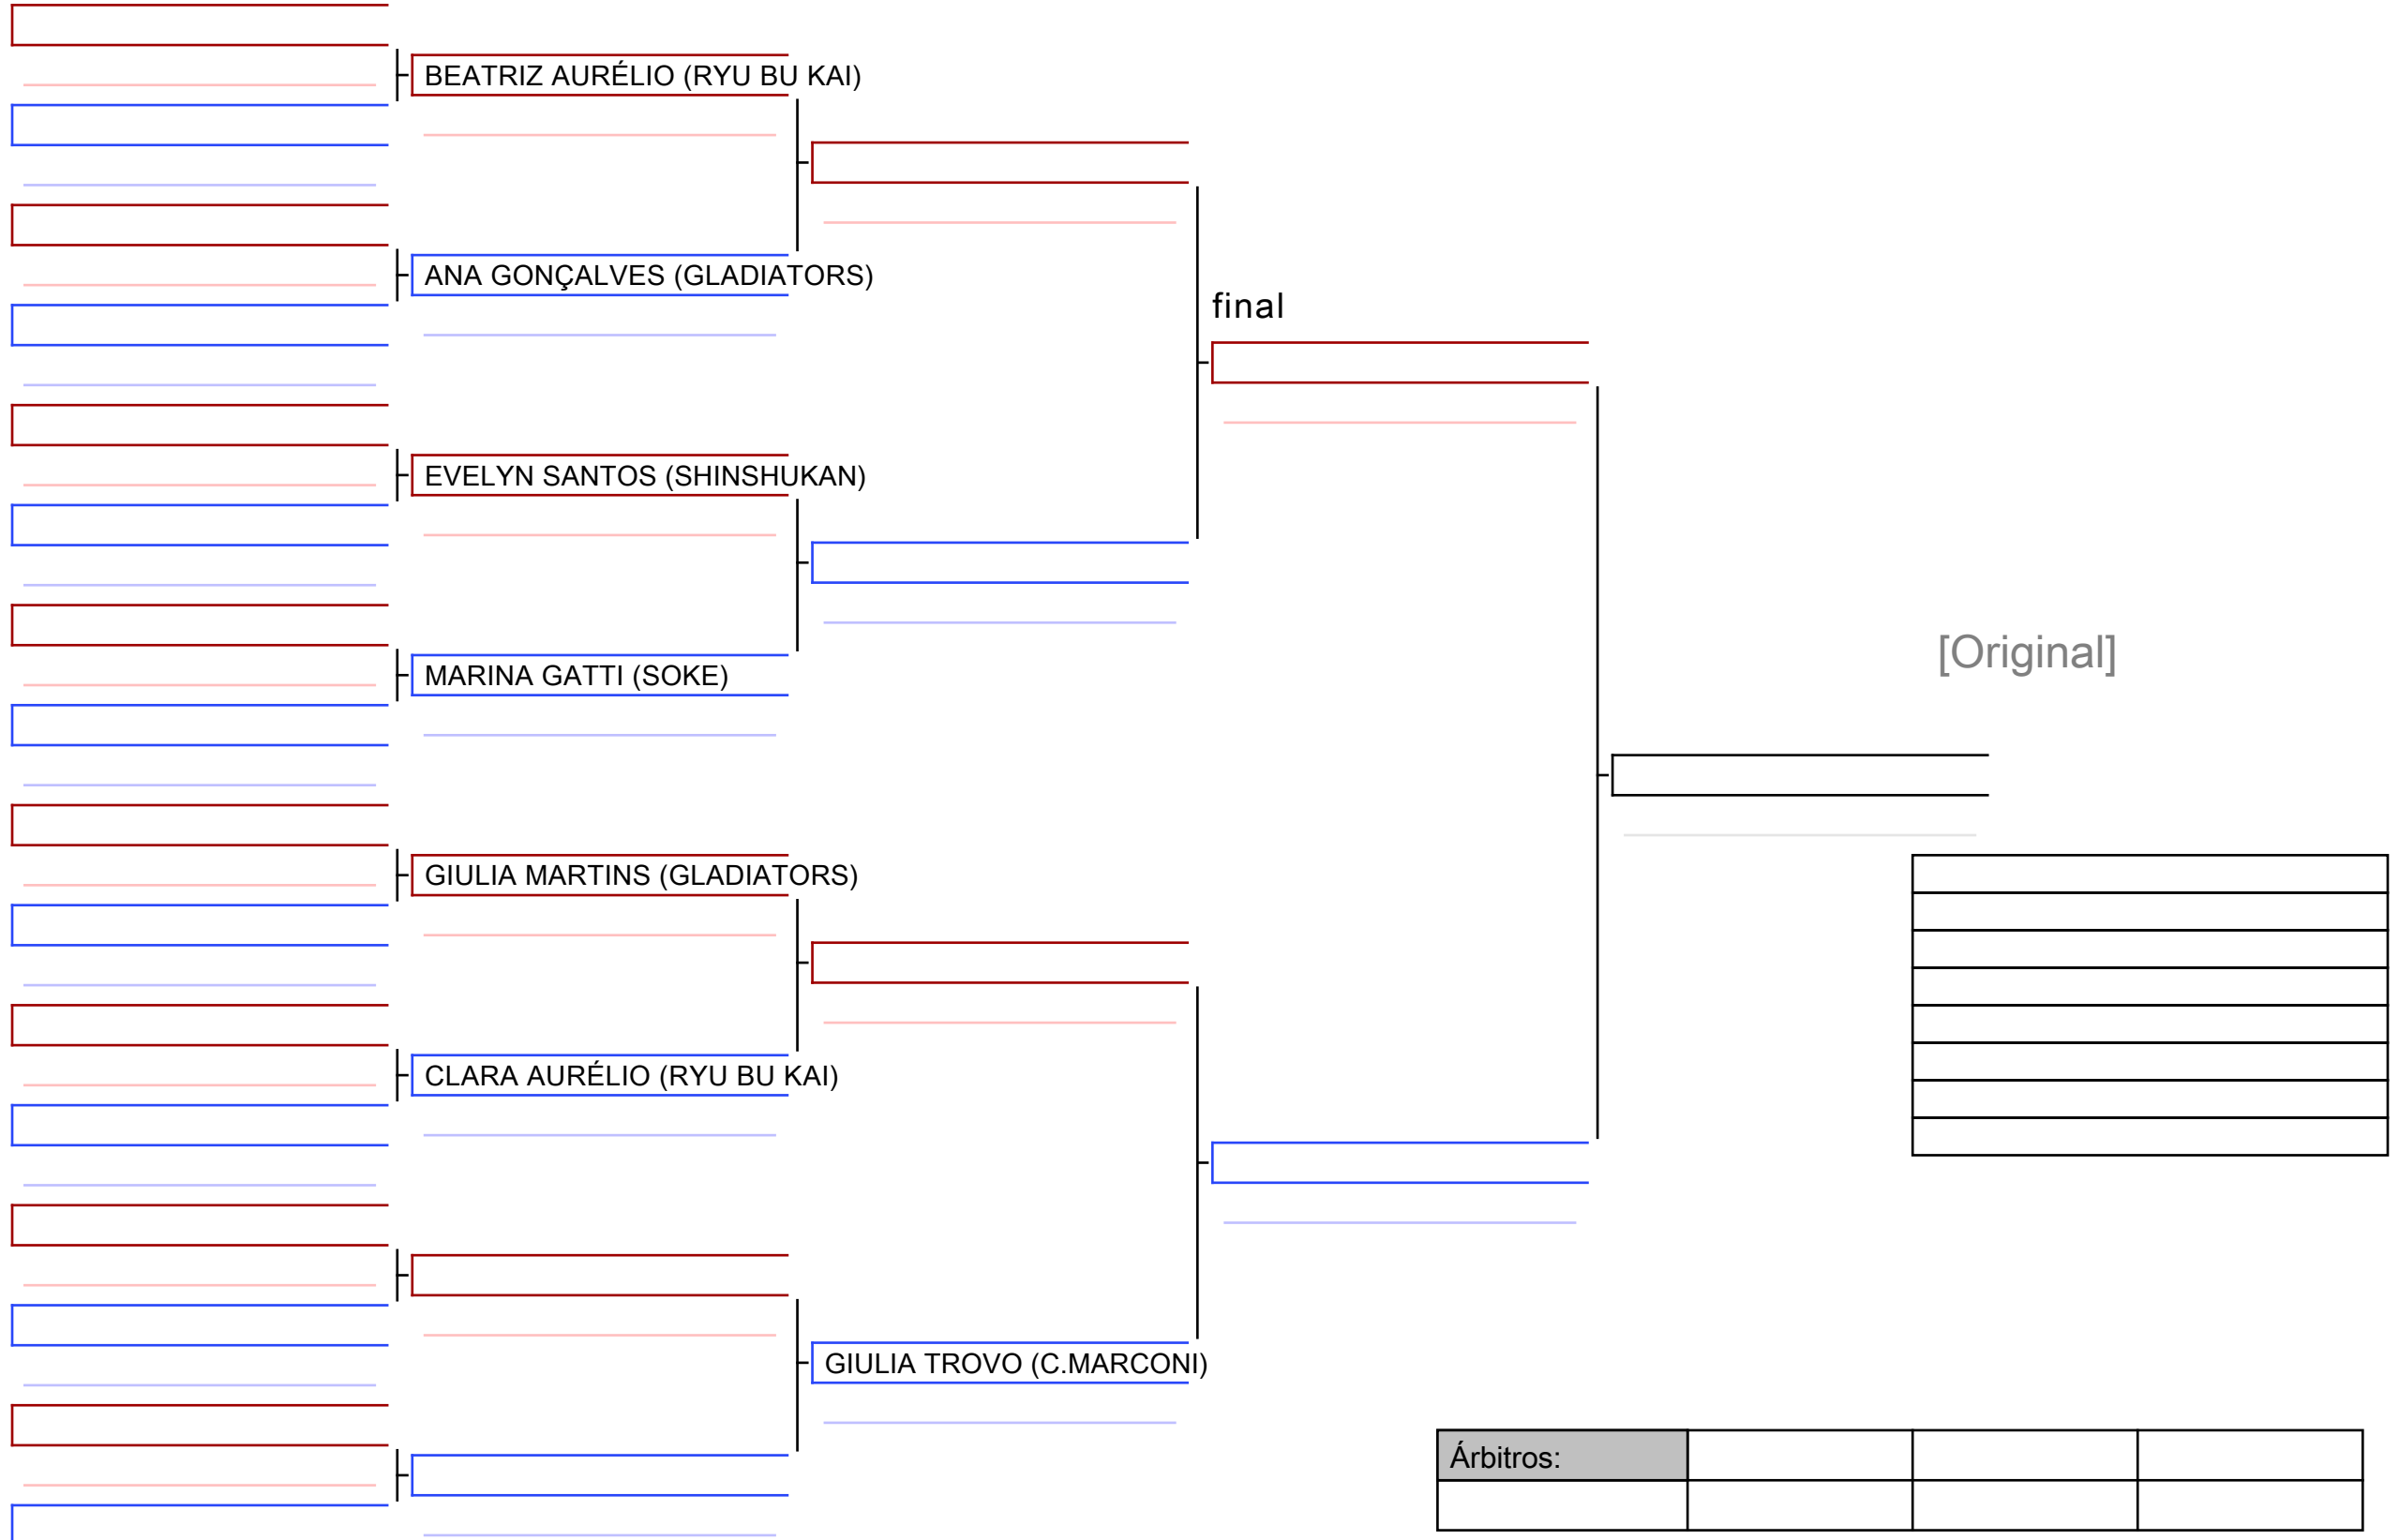

III CAMPEONATO PAULISTANO DE KARATE, BRA

Tatami
2 11:15

Area
1/1

034 KATA Sênior Masculino (2º kyu e acima)

III CAMPEONATO PAULISTANO DE KARATÊ, BRA

Tatami
1 09:00

Area
1/1

Árbitros:			