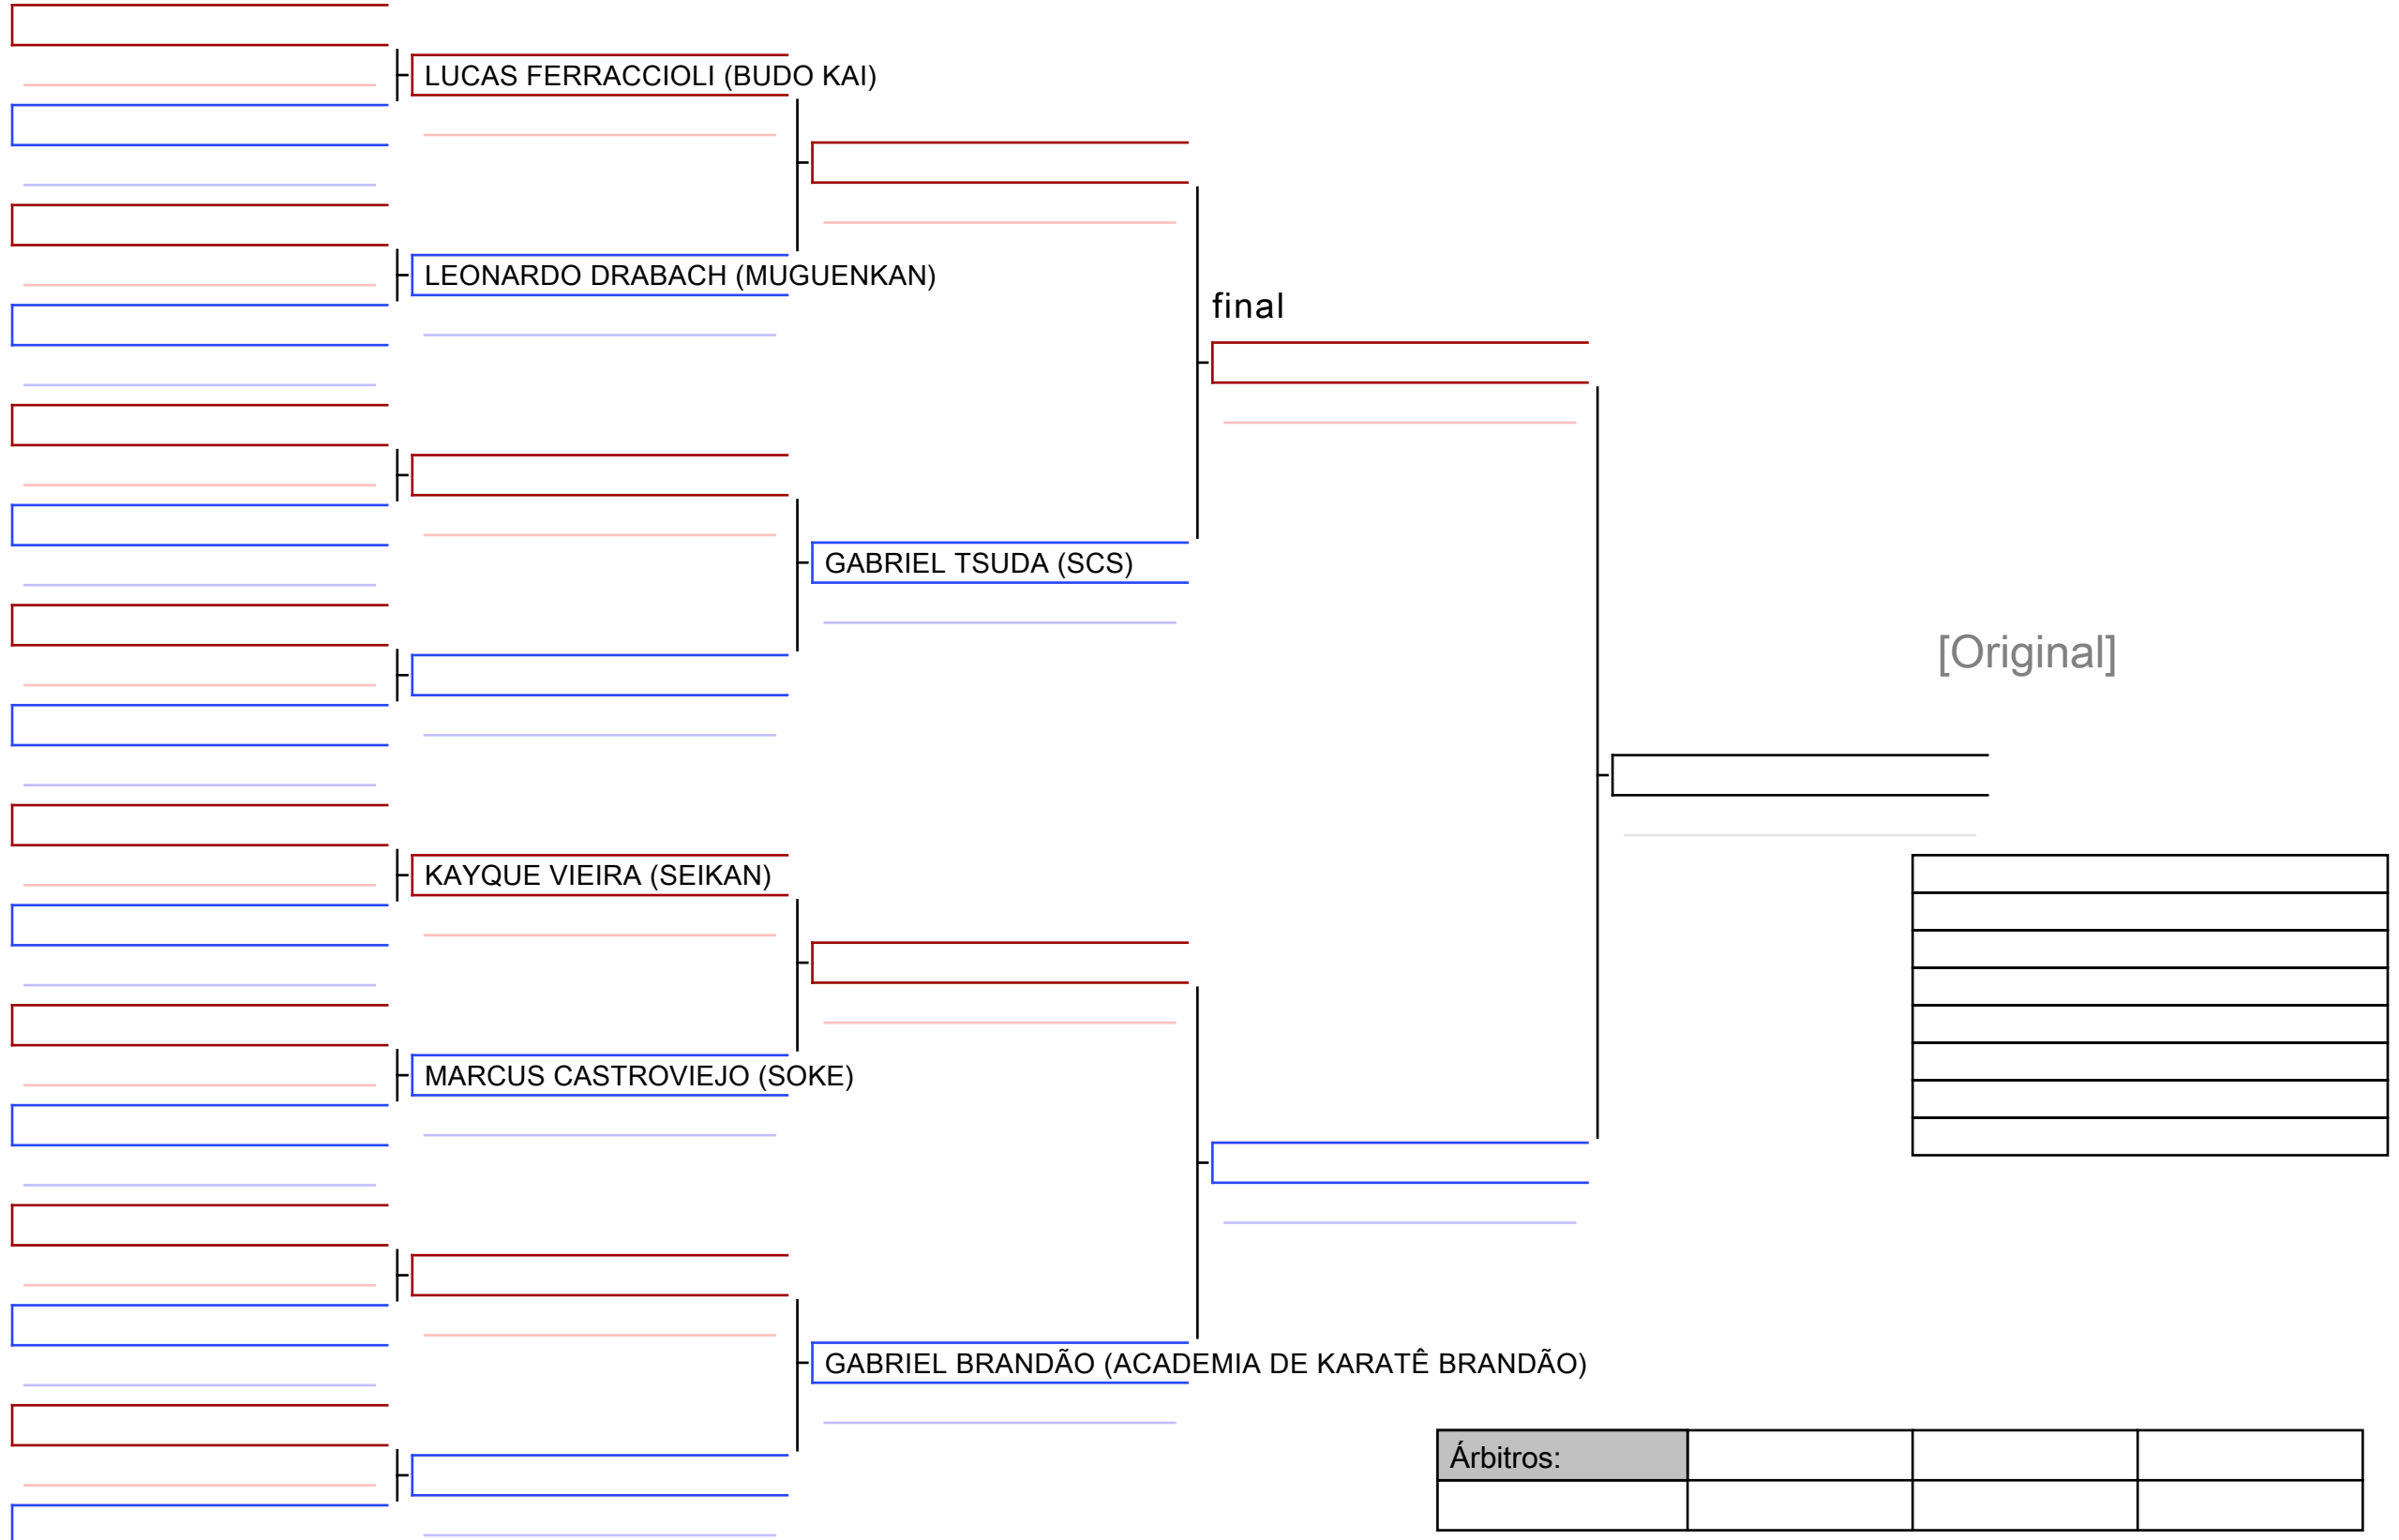

III CAMPEONATO PAULISTANO DE KARATE, BRA

Tatami
2 11:15

Area
1/1

034 KATA Sênior Masculino (2º kyu e acima)

III CAMPEONATO PAULISTANO DE KARATÊ, BRA

Tatami
1 09:00

Area
1/1

Árbitros:			