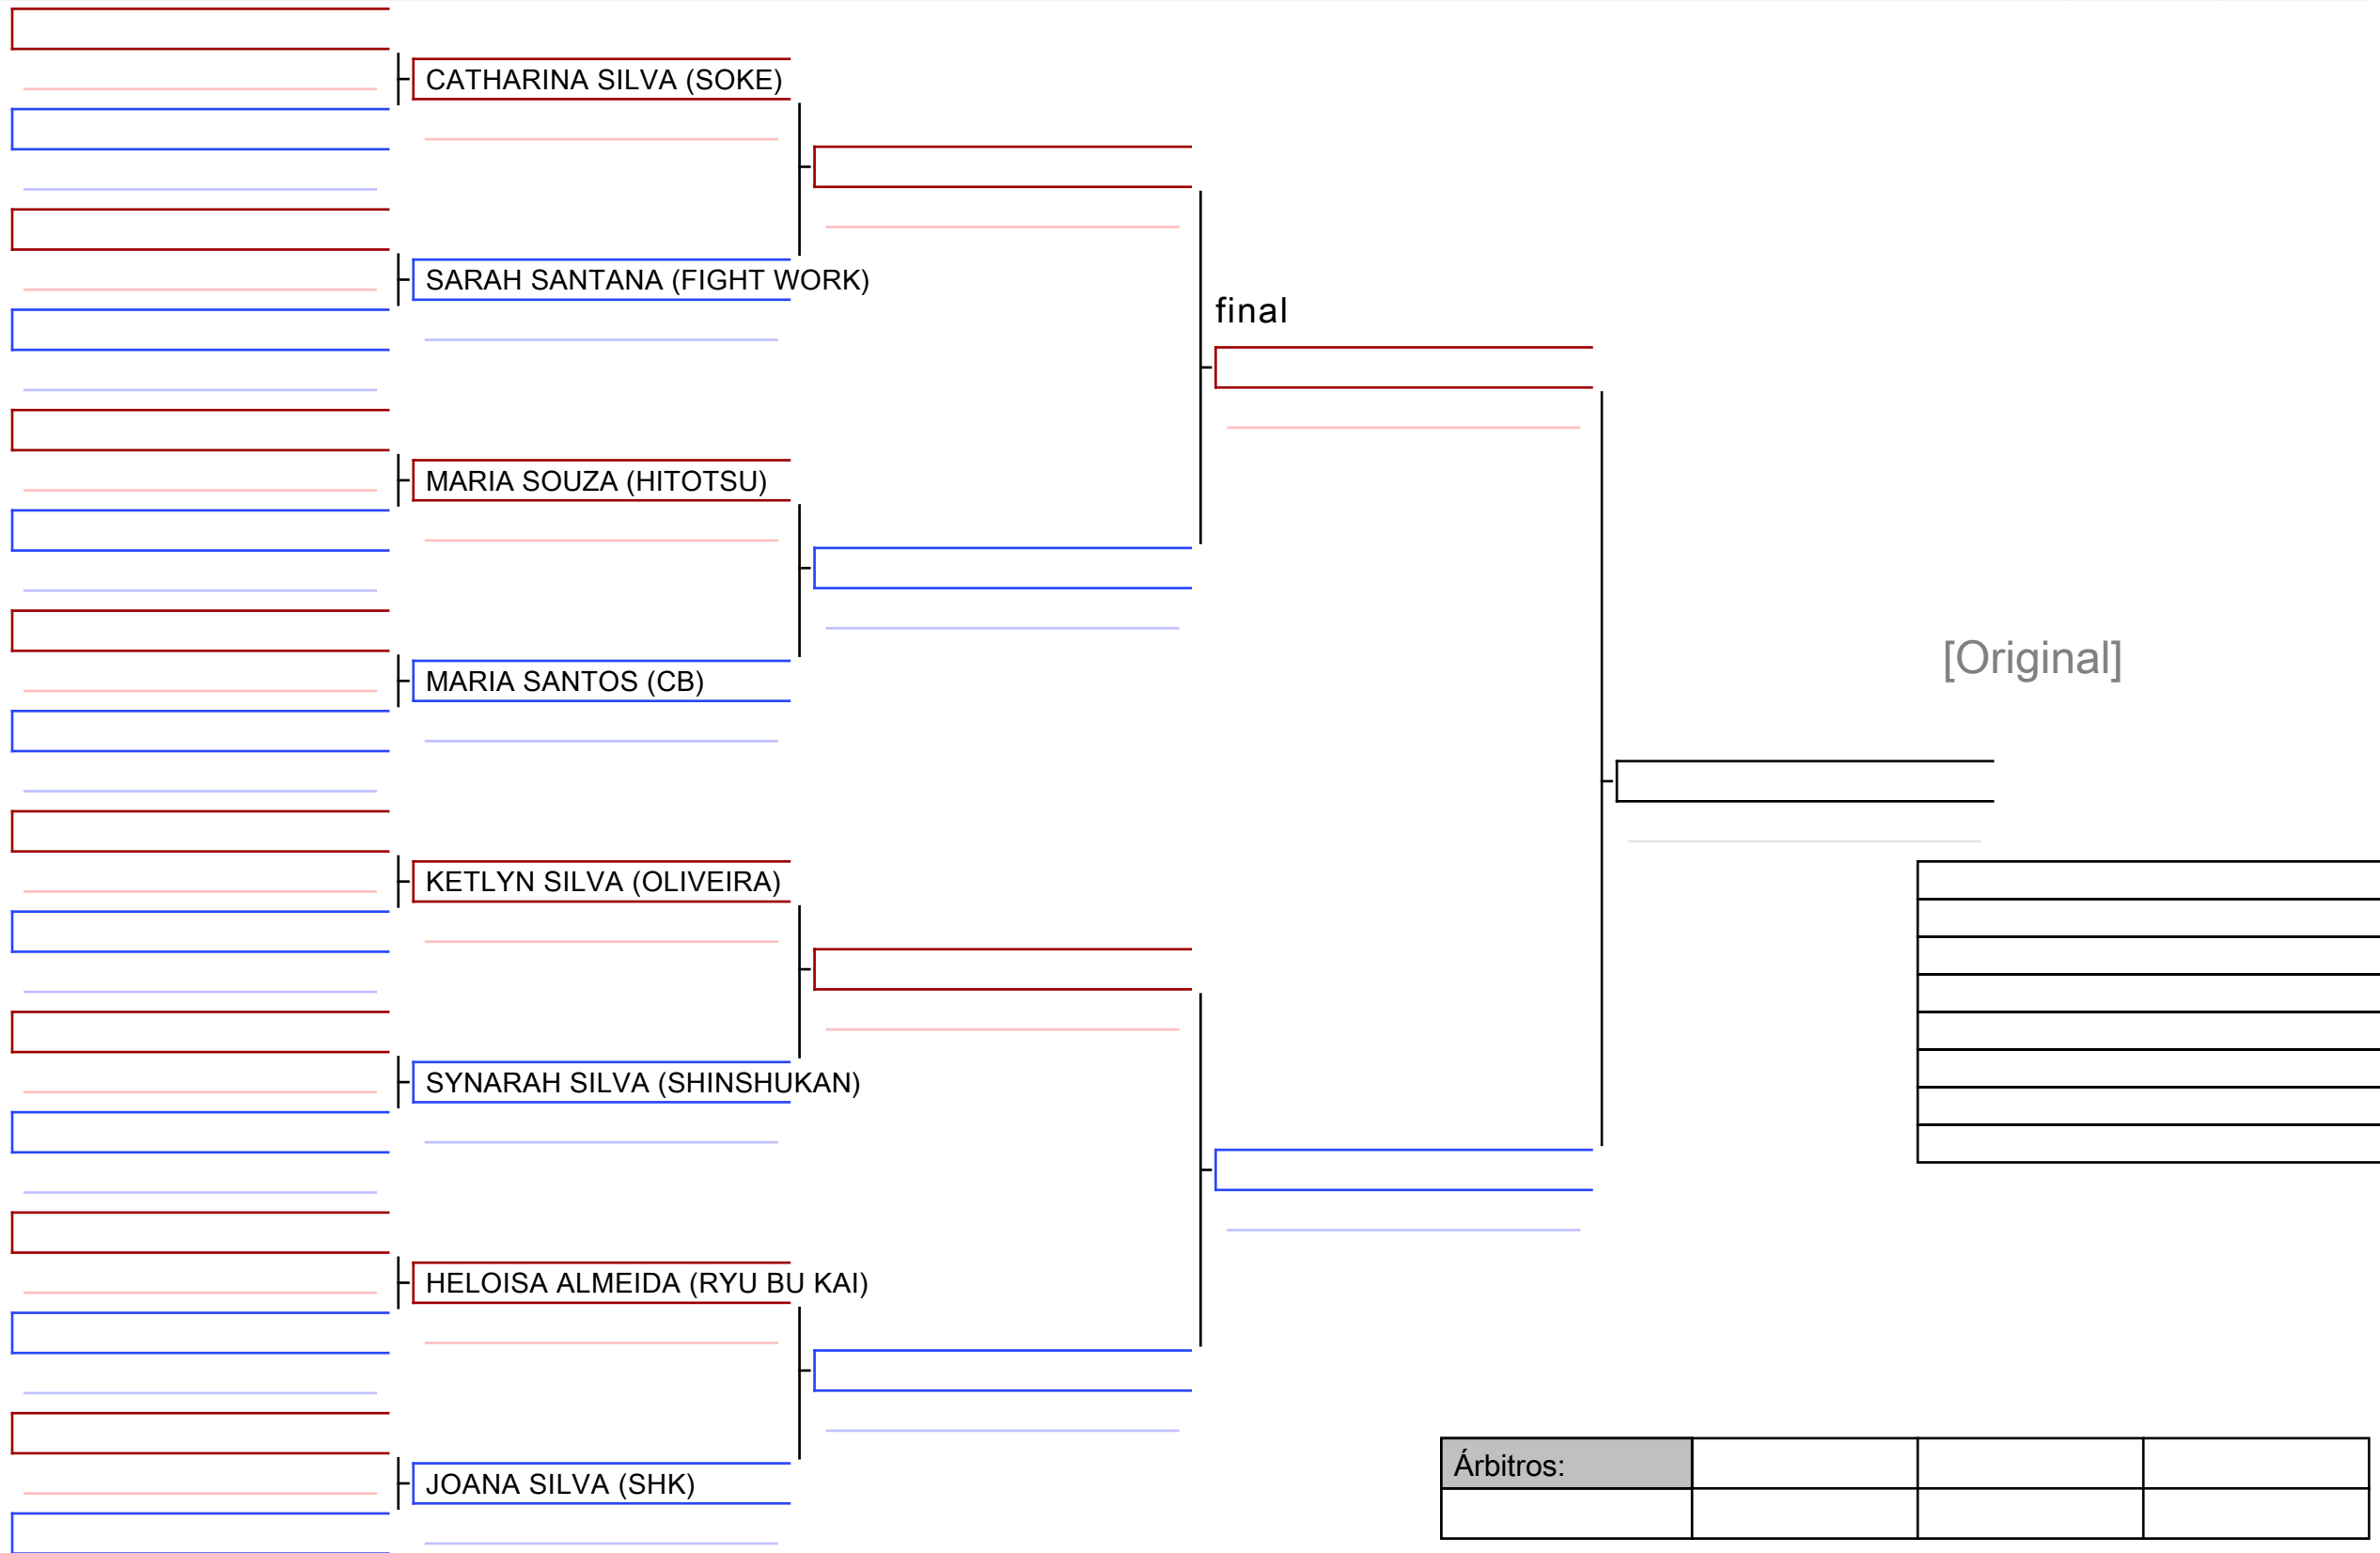

018 KATA Sub 14 Masculino (2º kyu e acima)

X COPA SÃO PAULO DE KARATE, BRA

Tatami  
3 10:00

Area  
1/1

019 KATA Sub 14 Feminino (6° kyu à 3° kyu)

X COPA SÃO PAULO DE KARATE, BRA

Tatami  
5 10:50

Area  
1/1