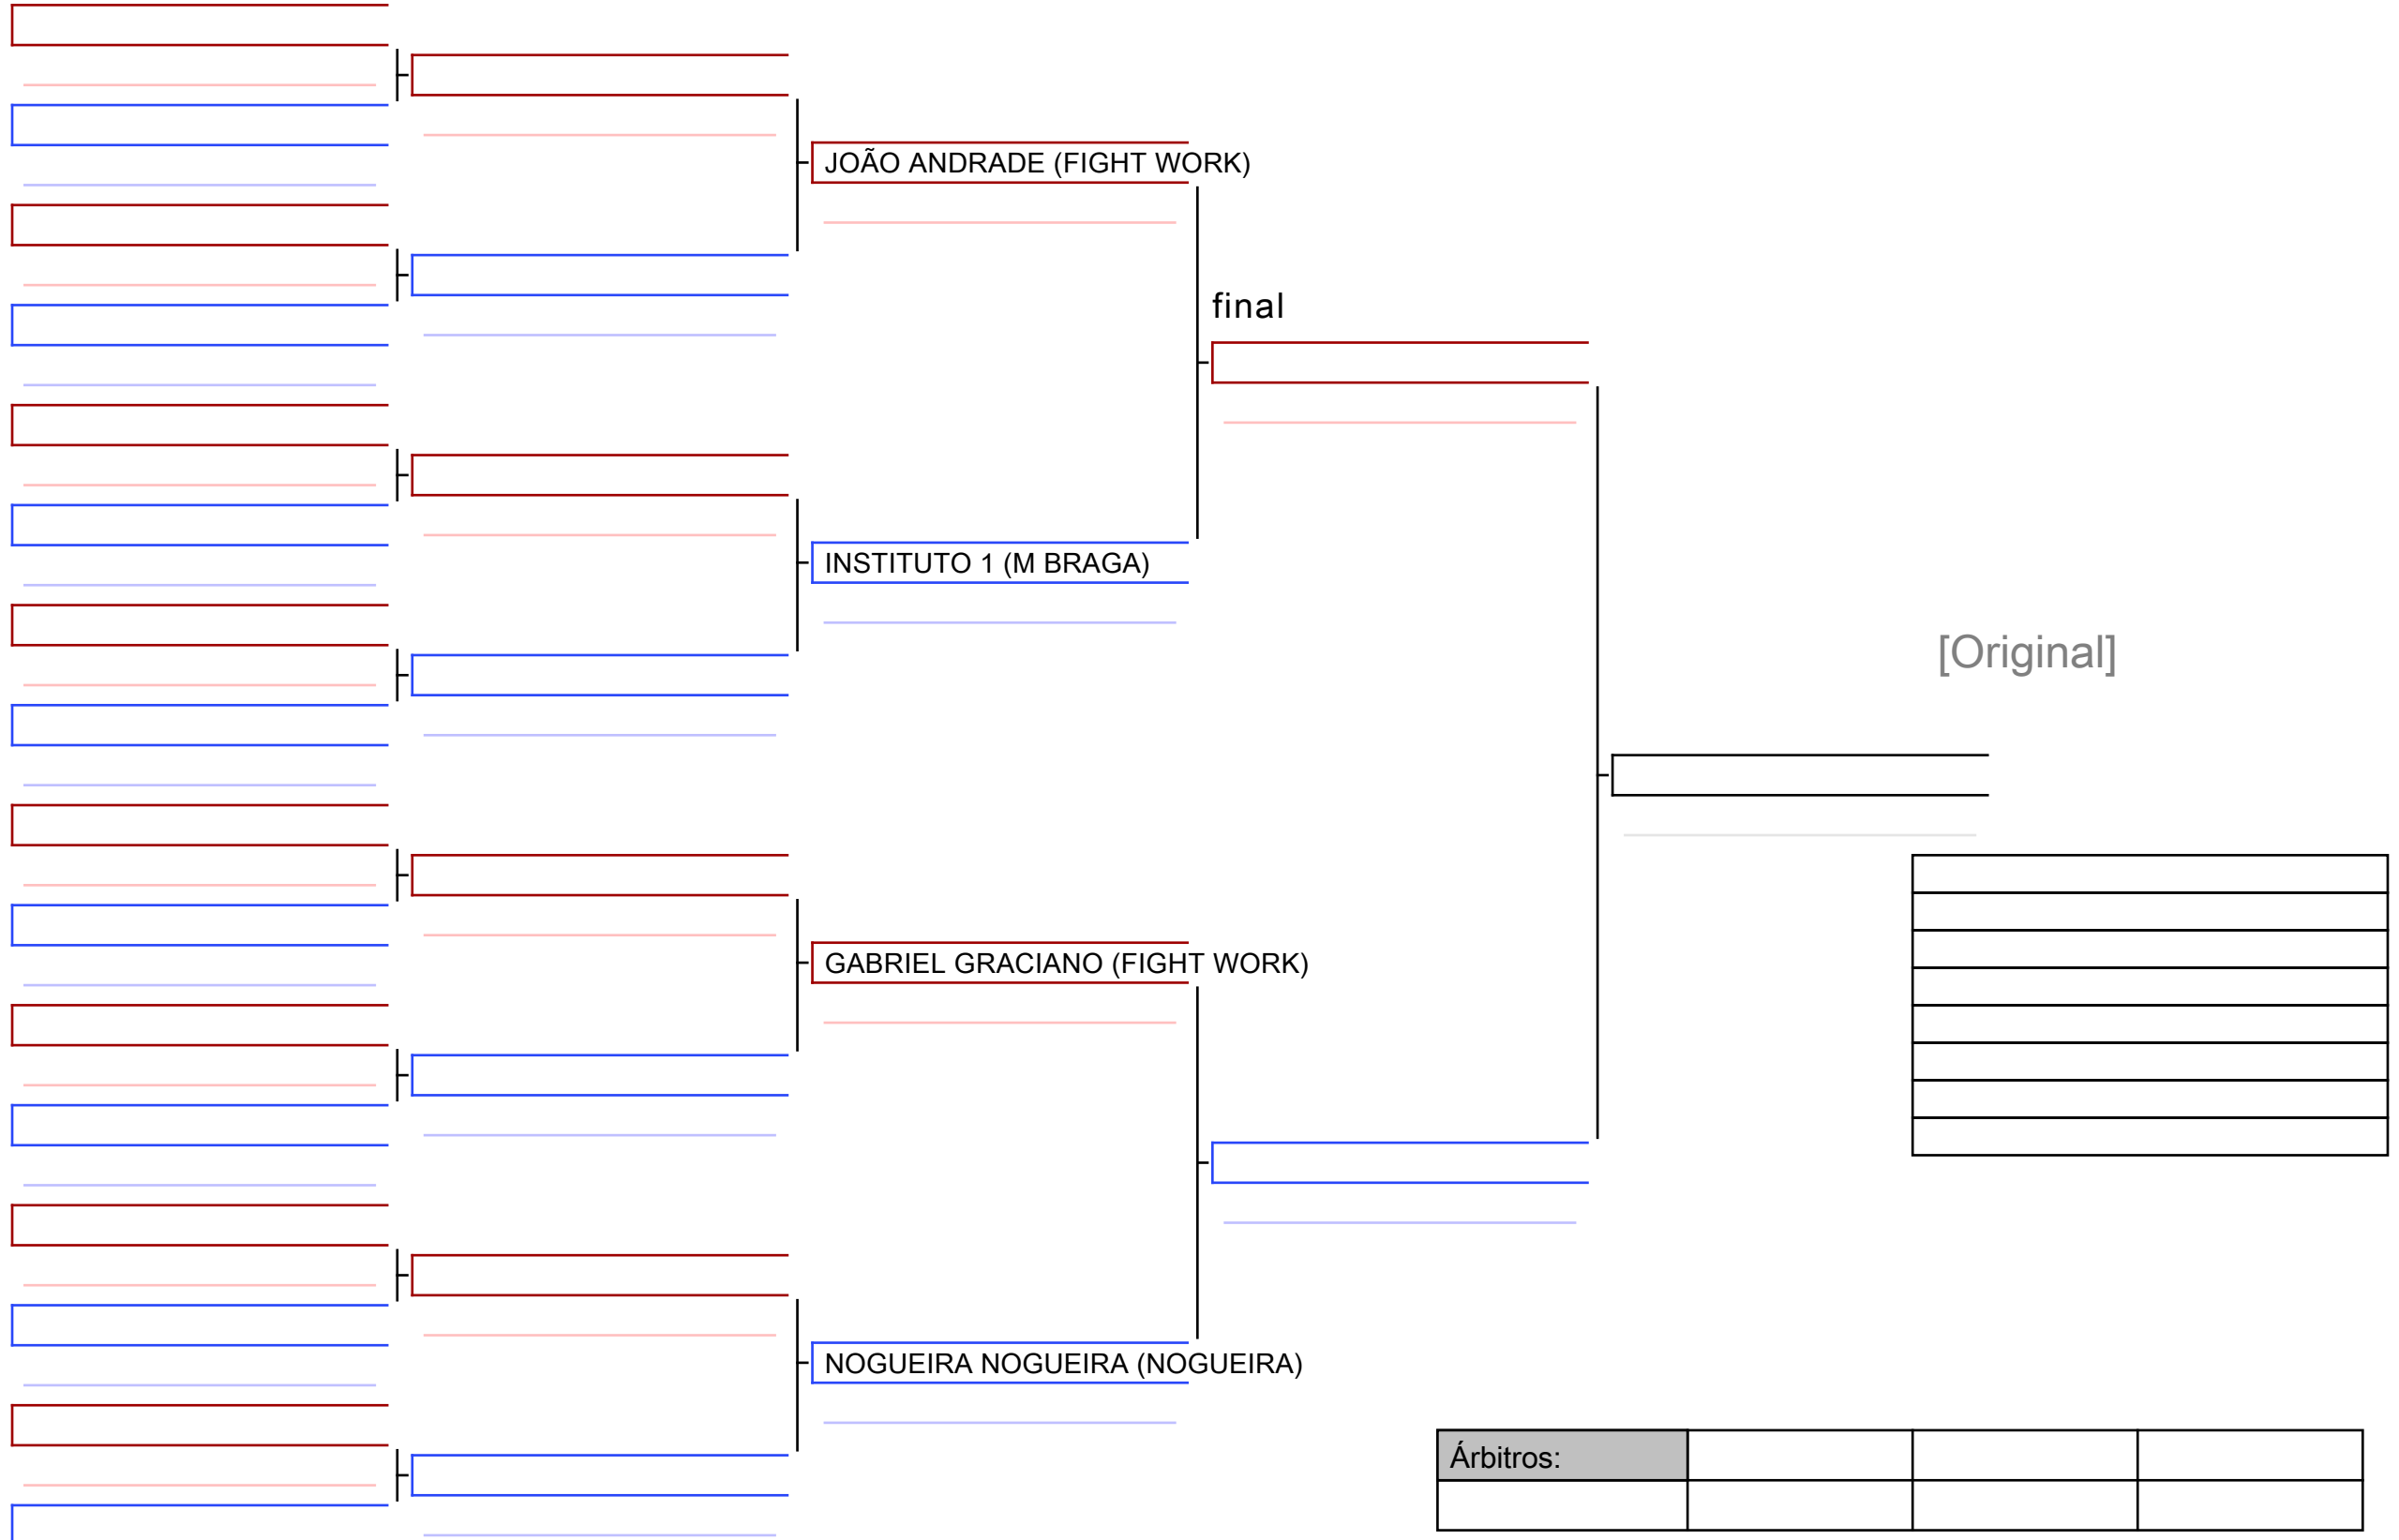

X COPA SÃO PAULO DE KARATE, BRA

Tatami  
1 15:00

Area  
1/1

CB KAN (CB)

UNIDOS UNIDOS (UNIDOS)

ABAPE ABAPE (ABAPE)

TEAM FIGUEIREDO (C.FIGUEIREDO)

DORTA DORTA (DORTA)