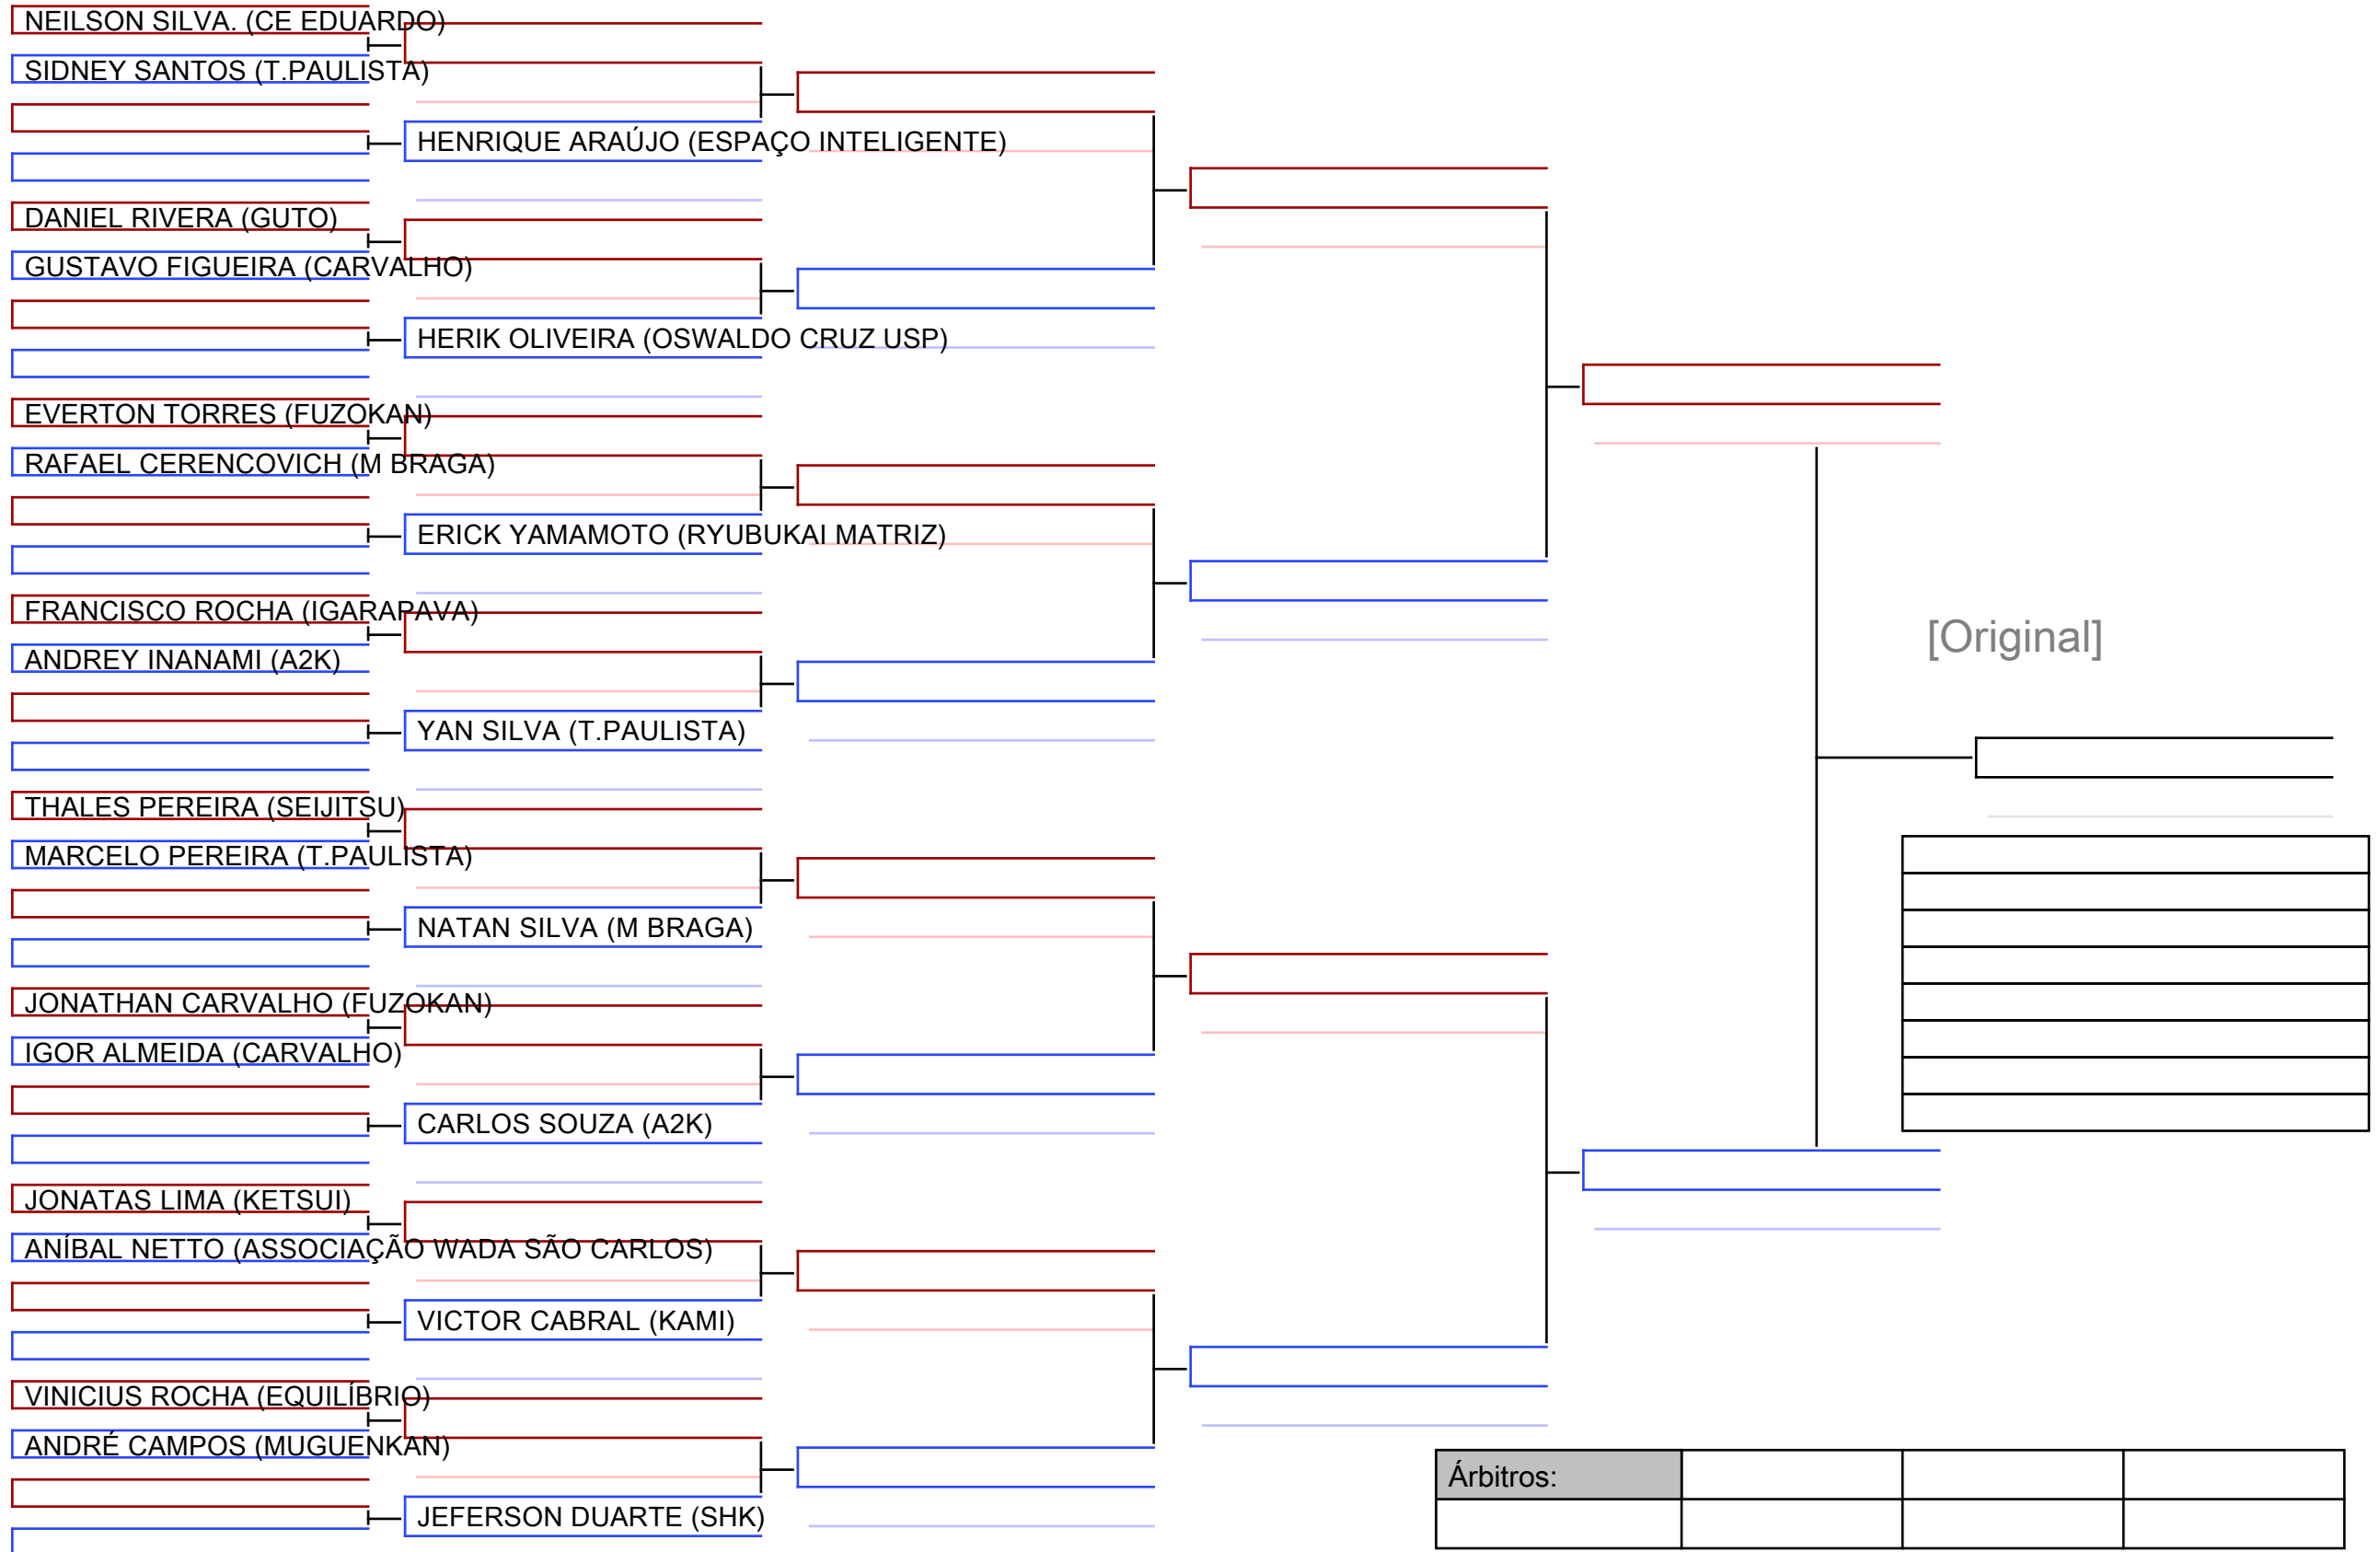

033 KATA Sênior Masculino (6° kyu à 3° kyu)
X COPA SÃO PAULO DE KARATE, BRA

Tatami
8 12:30

Area
1/2