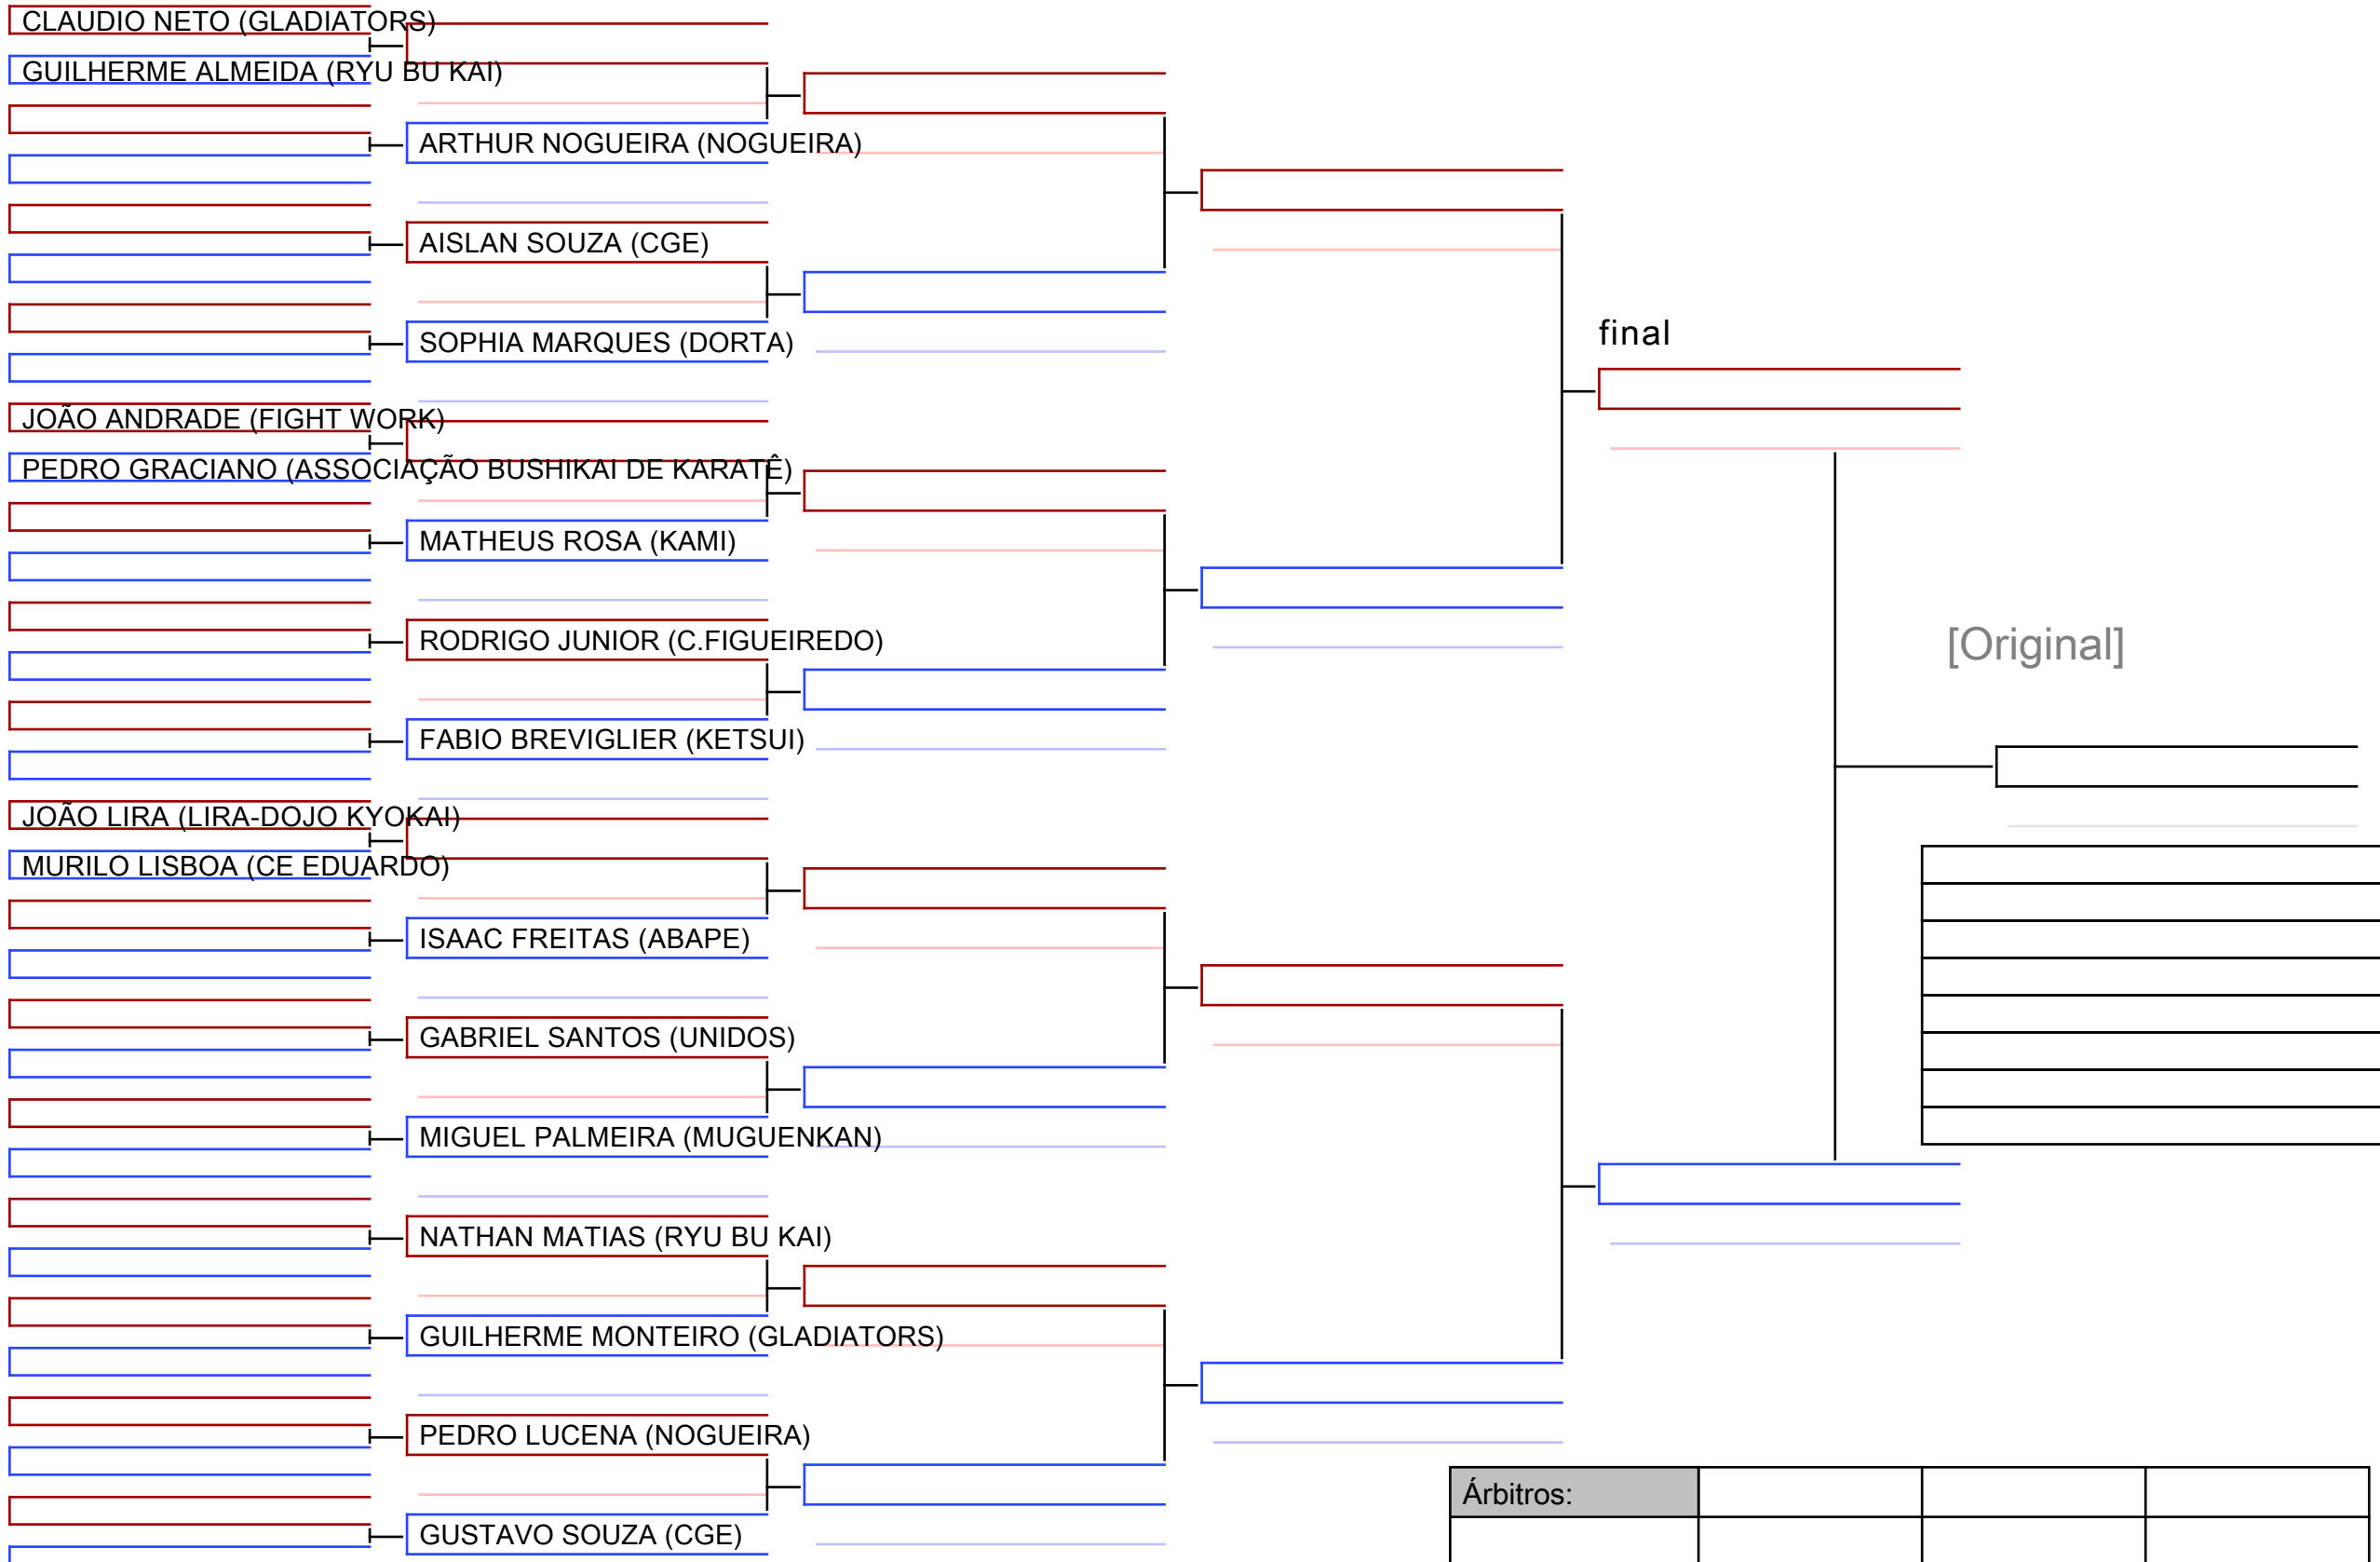

001 KATA Sub 08 Masculino (6° kyu à 5° kyu)

X COPA SÃO PAULO DE KARATE, BRA

Tatami  
5 09:50

Area  
1/1

007 KATA Sub 10 Masculino (6° kyu à 5° kyu)

X COPA SÃO PAULO DE KARATE, BRA

Tatami  
7 09:30

Area  
1/1