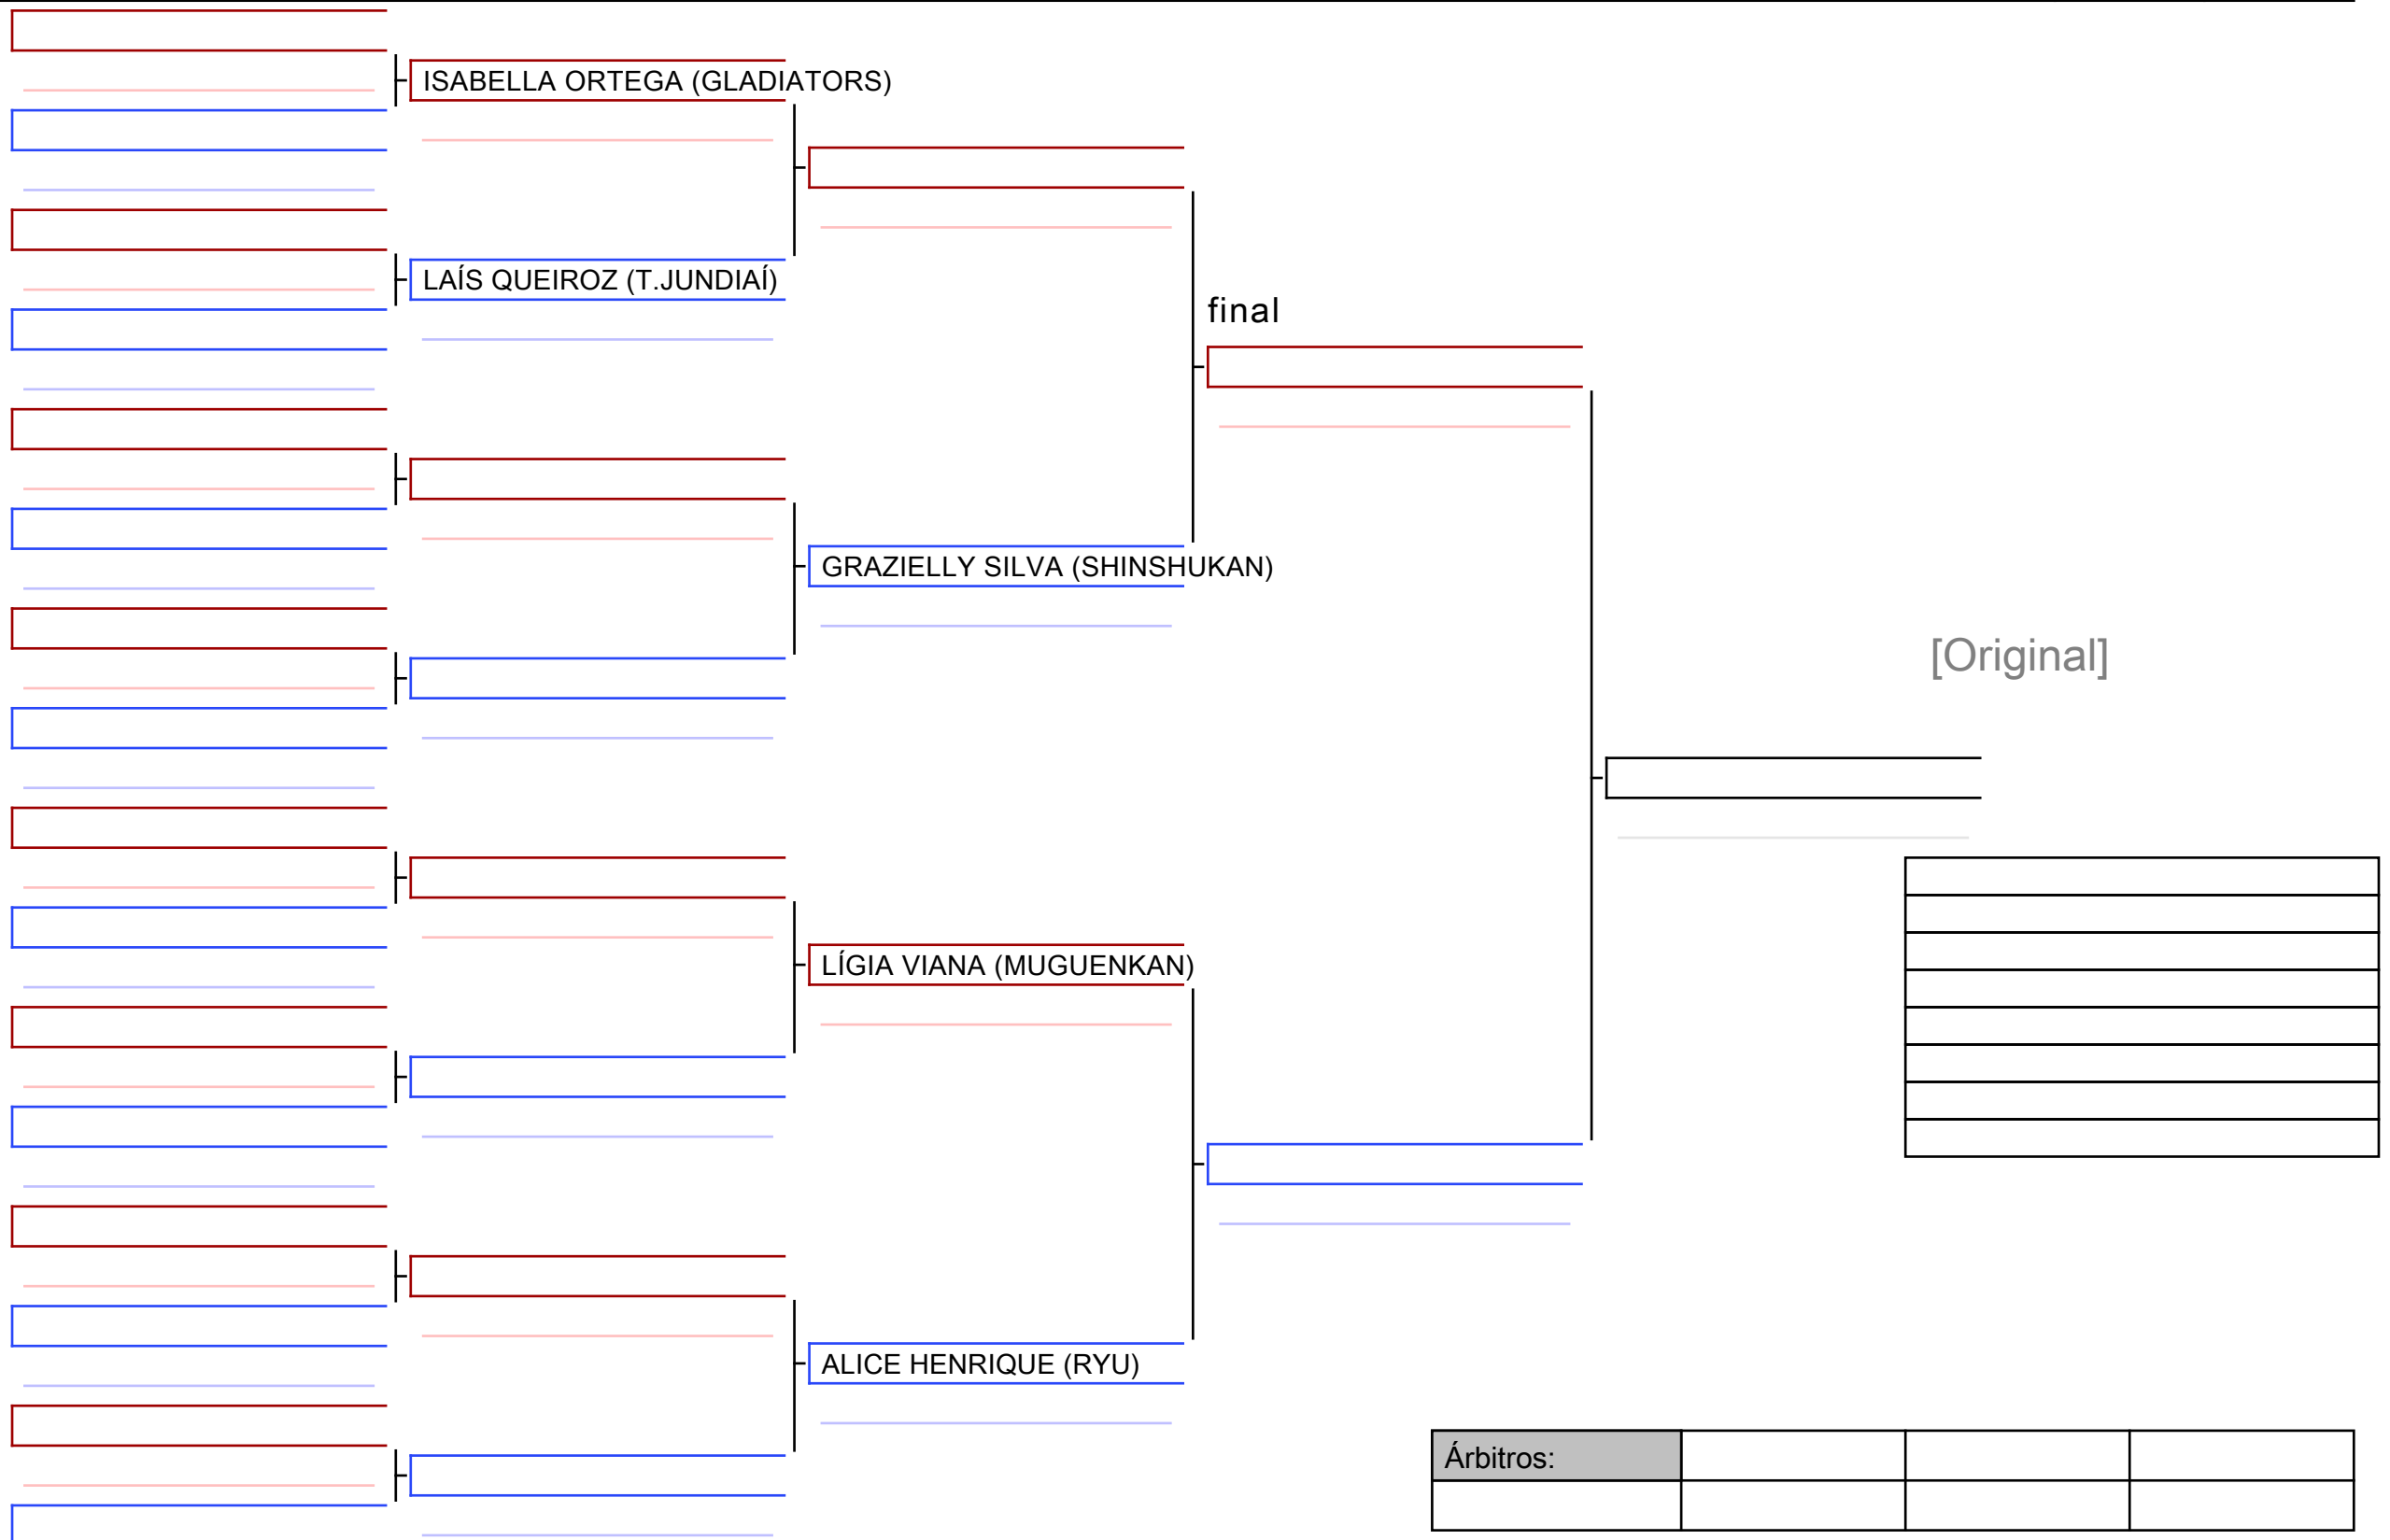

BRYAN PEDROSO (HITOTSU)

final

[Original]

Árbitros:			

015 KATA Sub 12 Feminino (6° kyu à 3° kyu)

X COPA SÃO PAULO DE KARATE, BRA

Tatami  
8 10:05

Area  
1/1