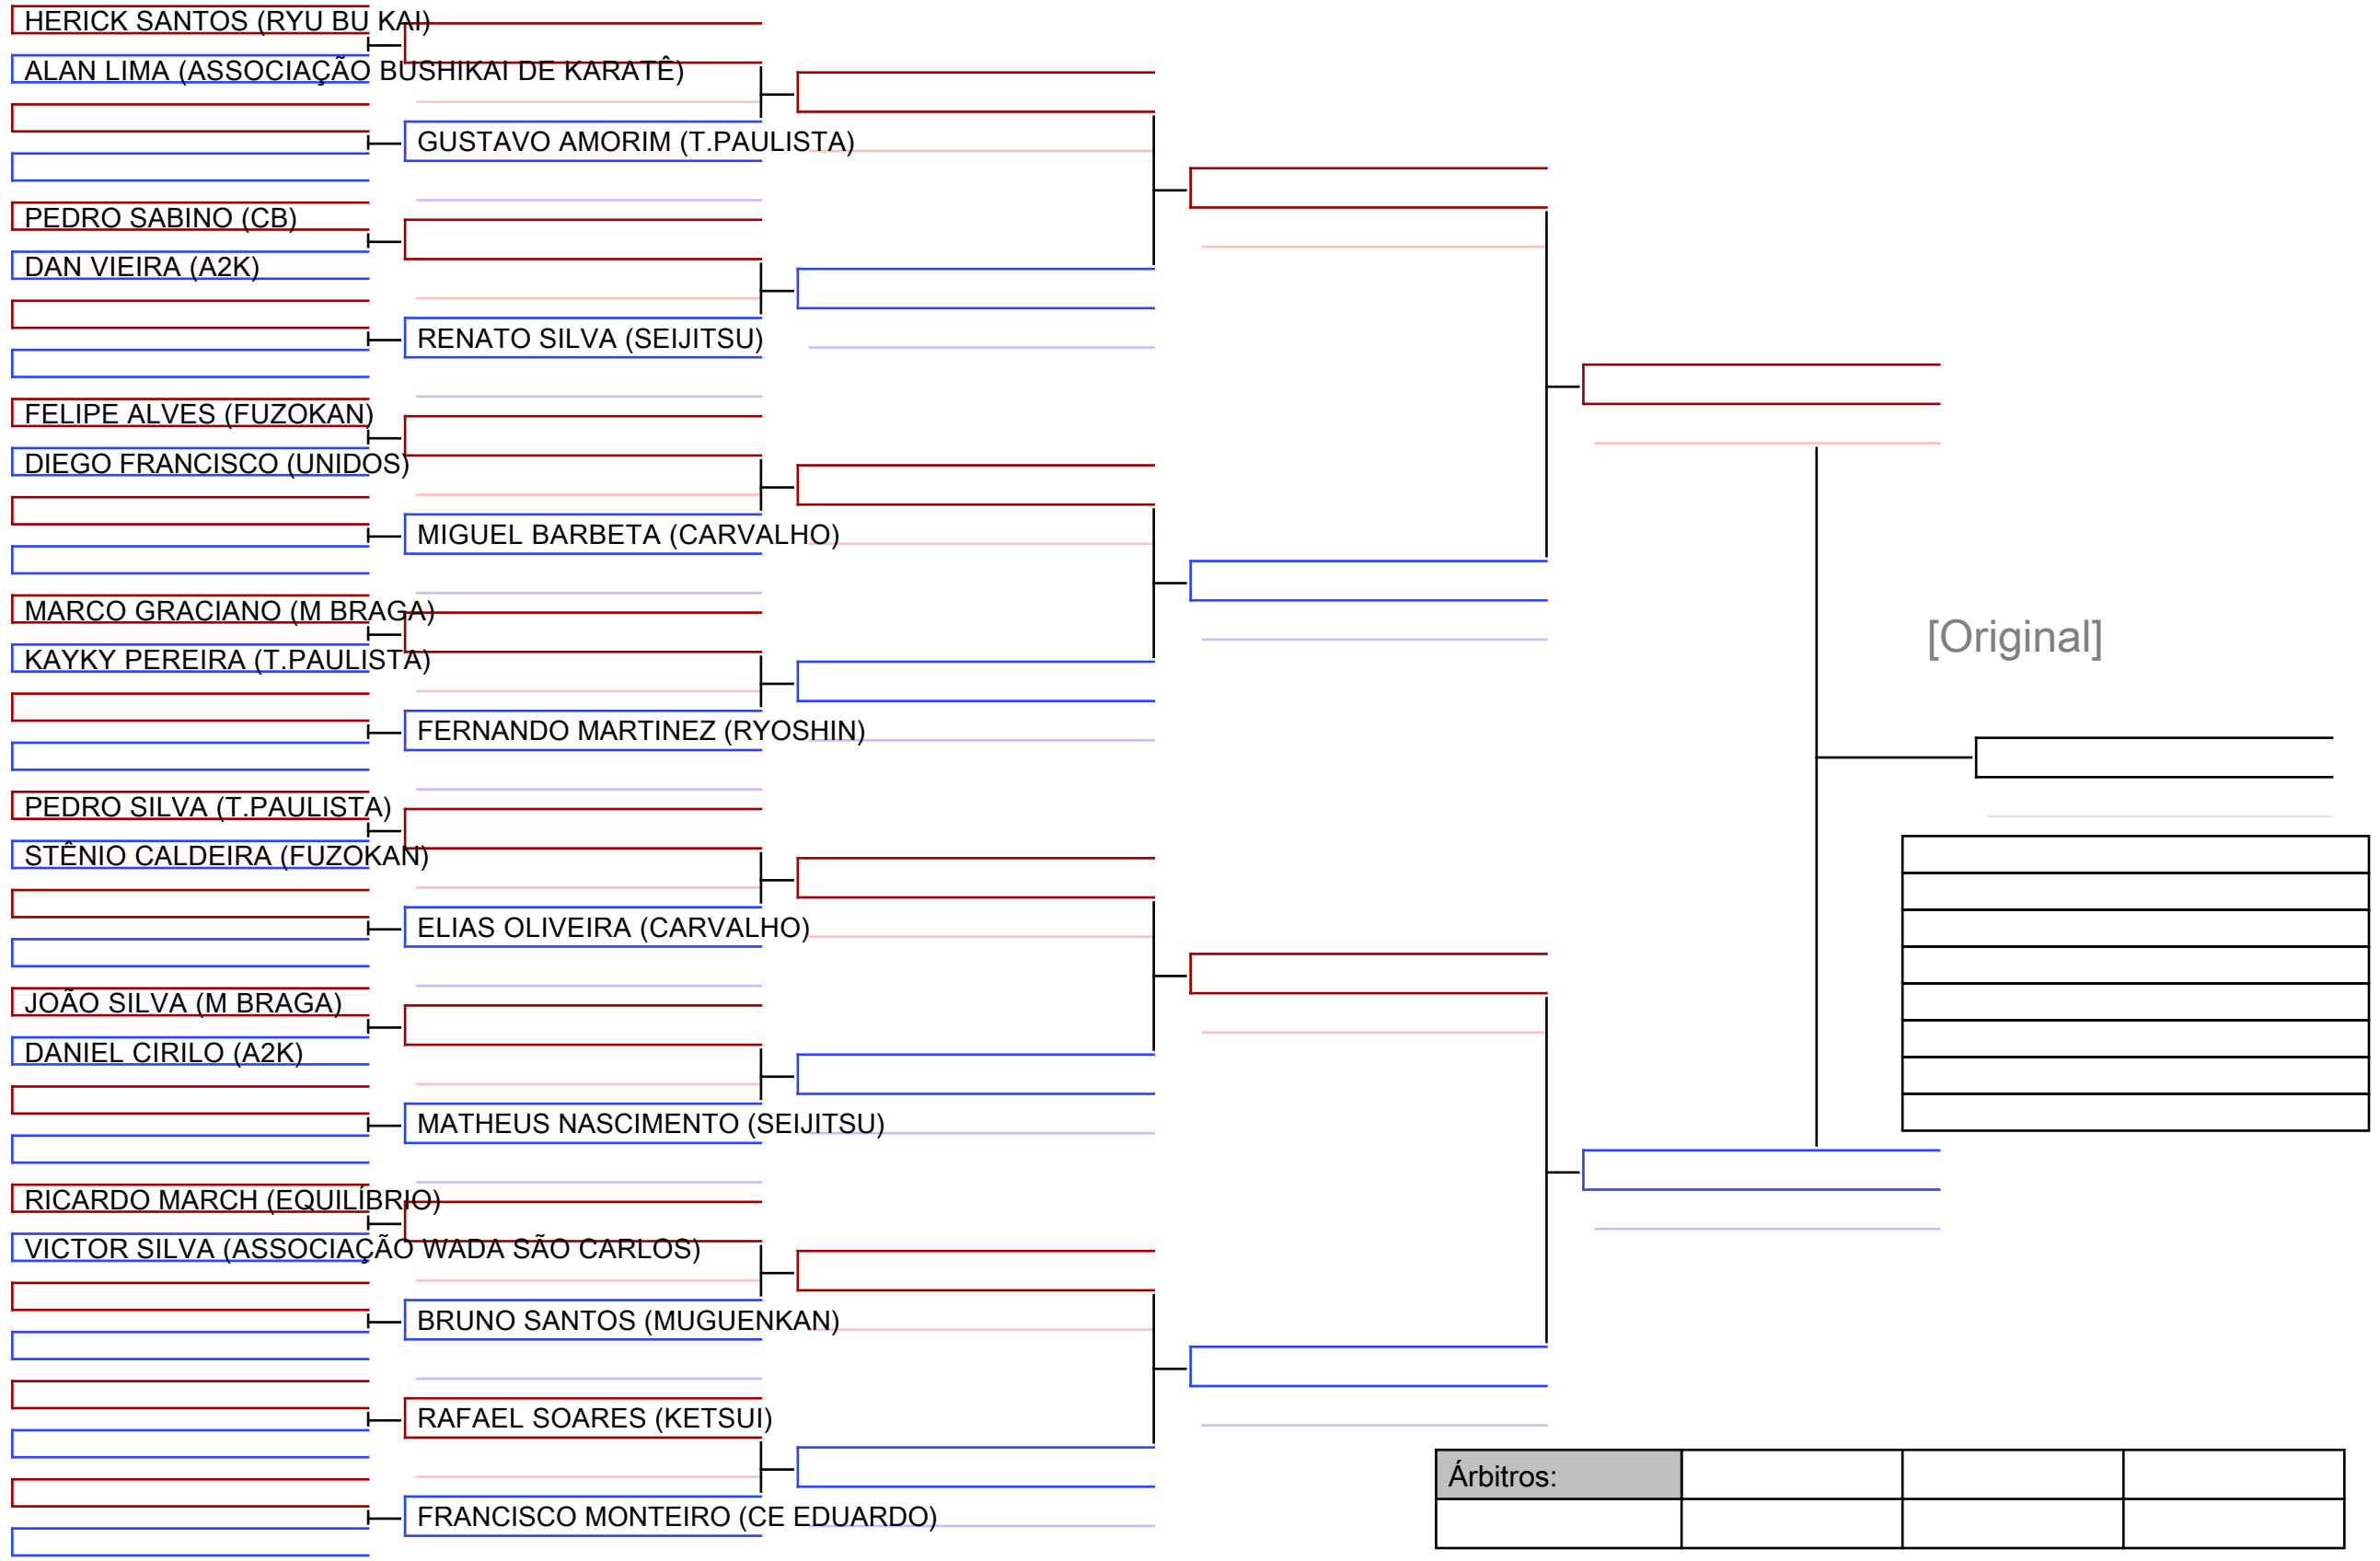

Tatami  
8 12:30

Area  
1/2

**033 KATA Sênior Masculino (6° kyu à 3° kyu)**  
 X COPA SÃO PAULO DE KARATE, BRA

Tatami  
8 12:30

Area  
2/2