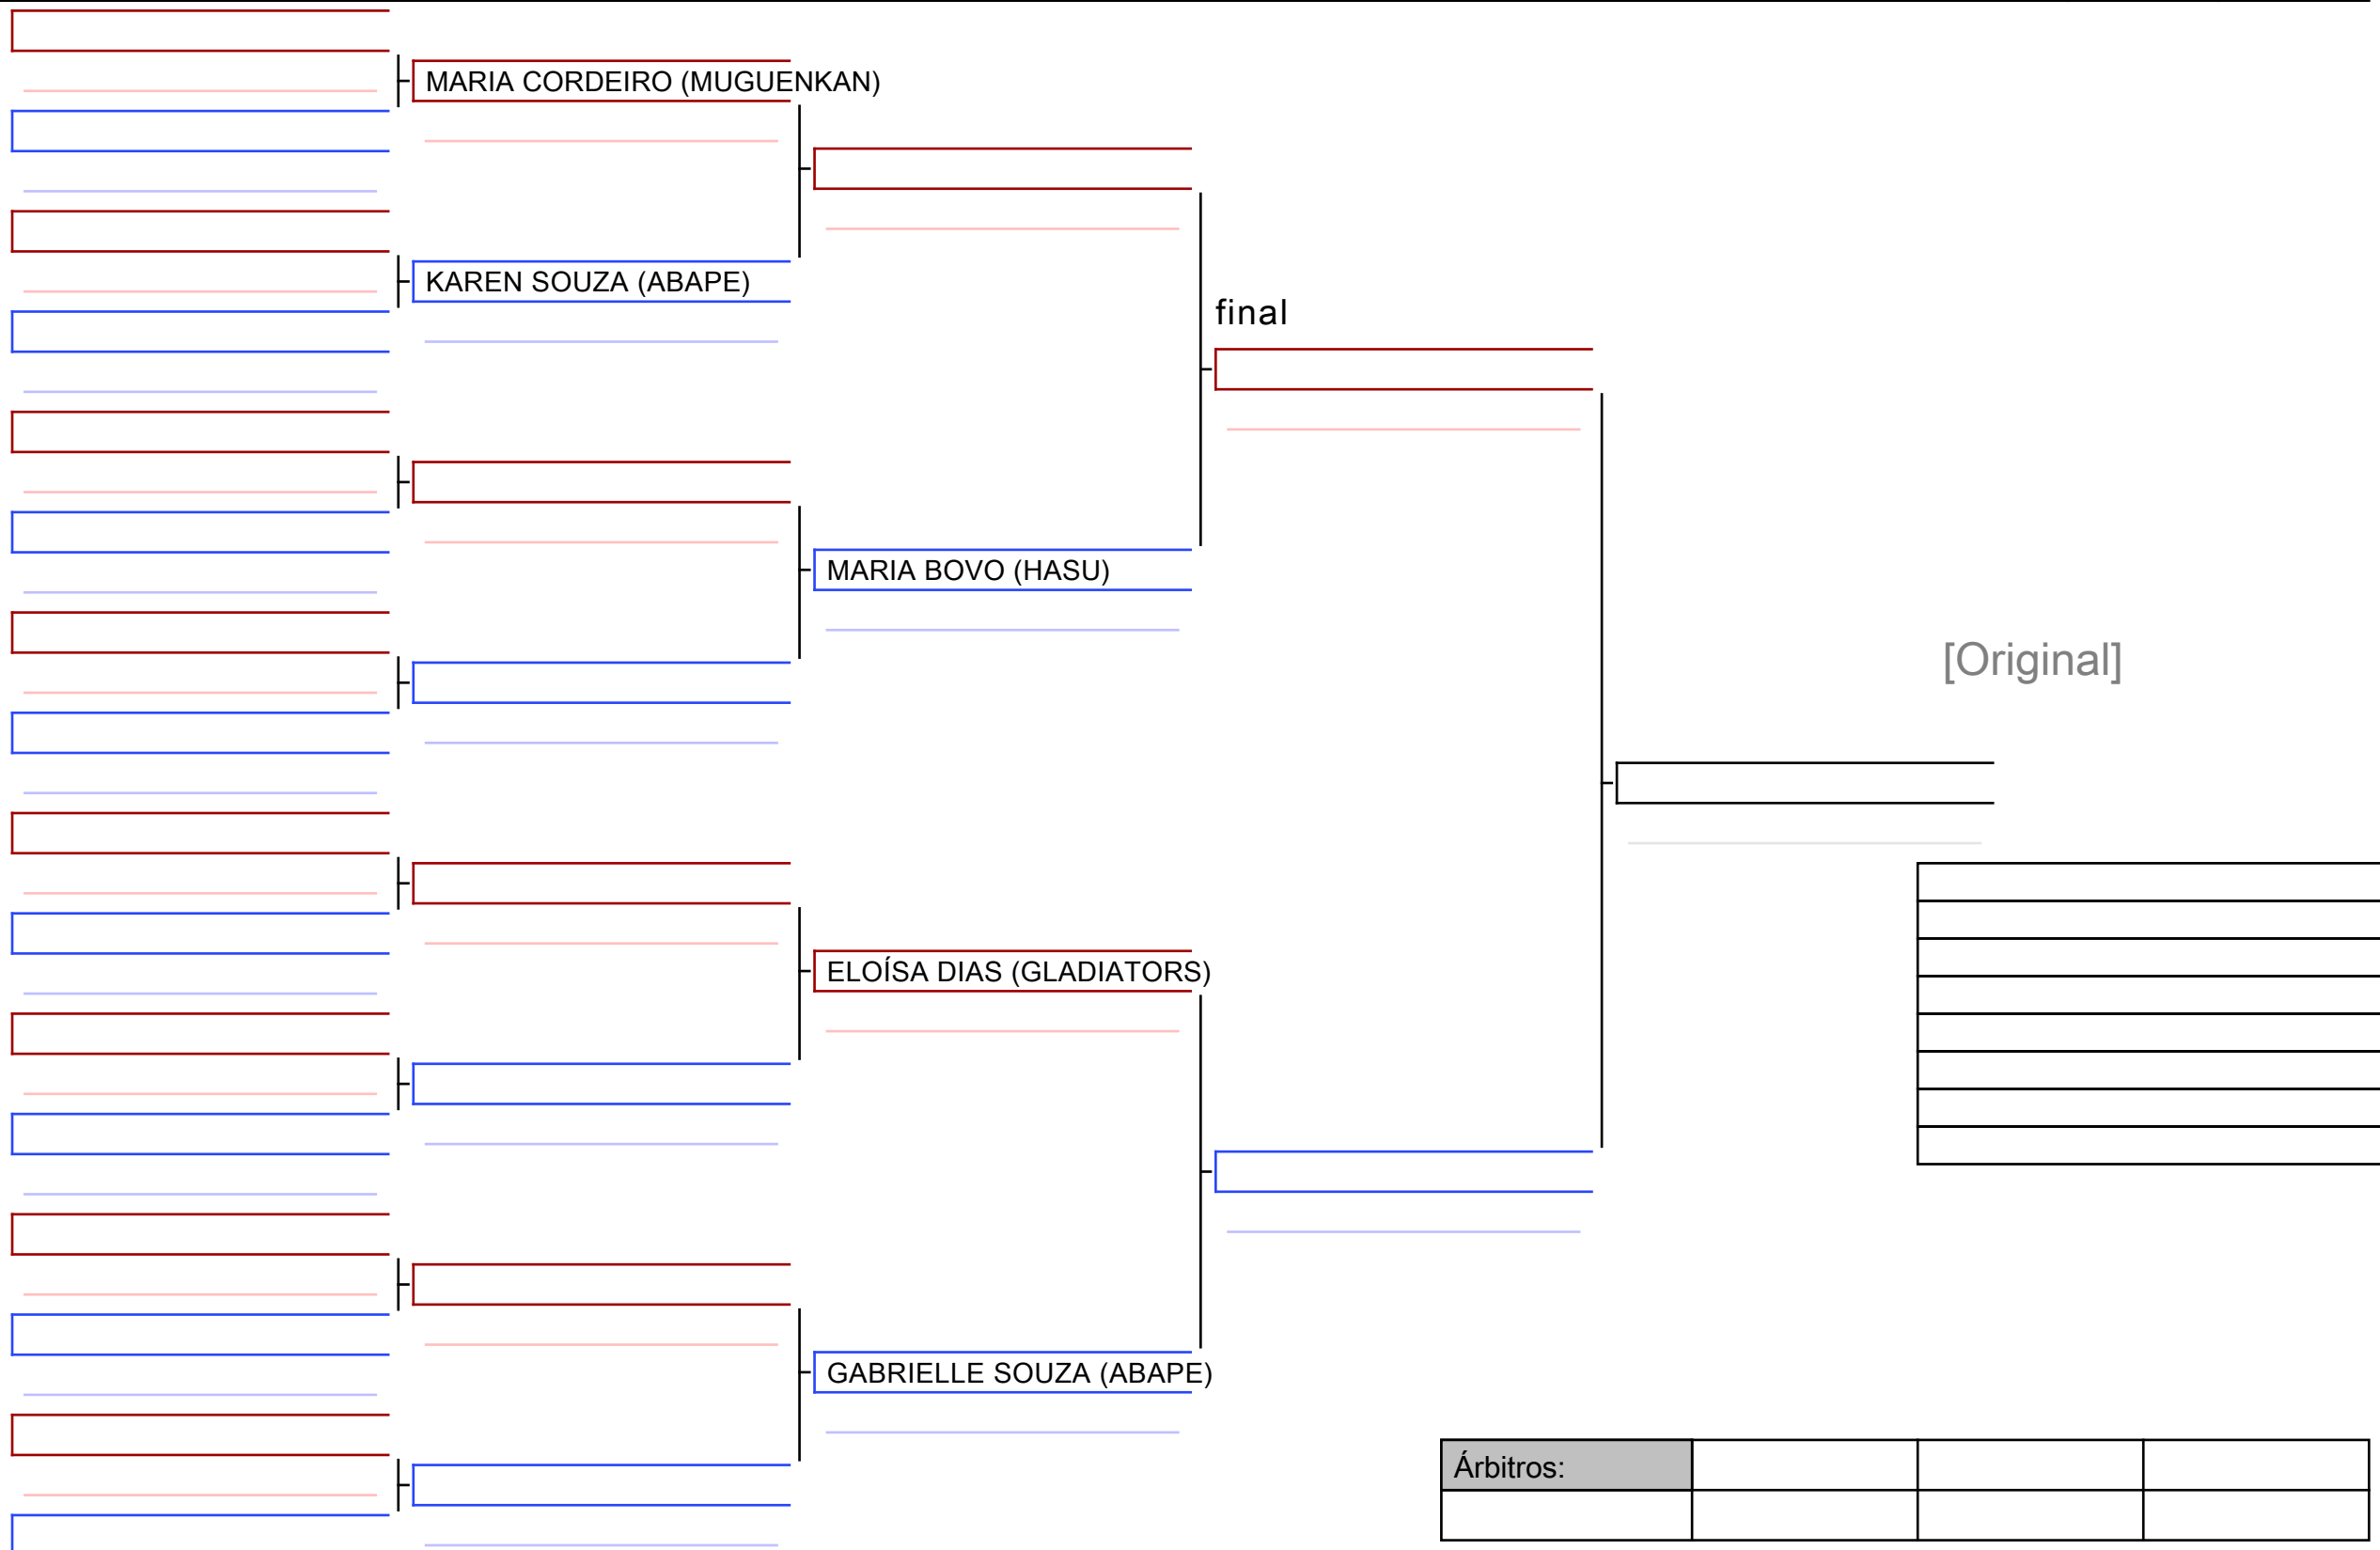

001 KATA Sub 08 Masculino (6° kyu à 5° kyu)

X COPA SÃO PAULO DE KARATE, BRA

Tatami  
5 09:50

Area  
1/1

007 KATA Sub 10 Masculino (6° kyu à 5° kyu)

X COPA SÃO PAULO DE KARATE, BRA

Tatami  
7 09:30

Area  
1/1