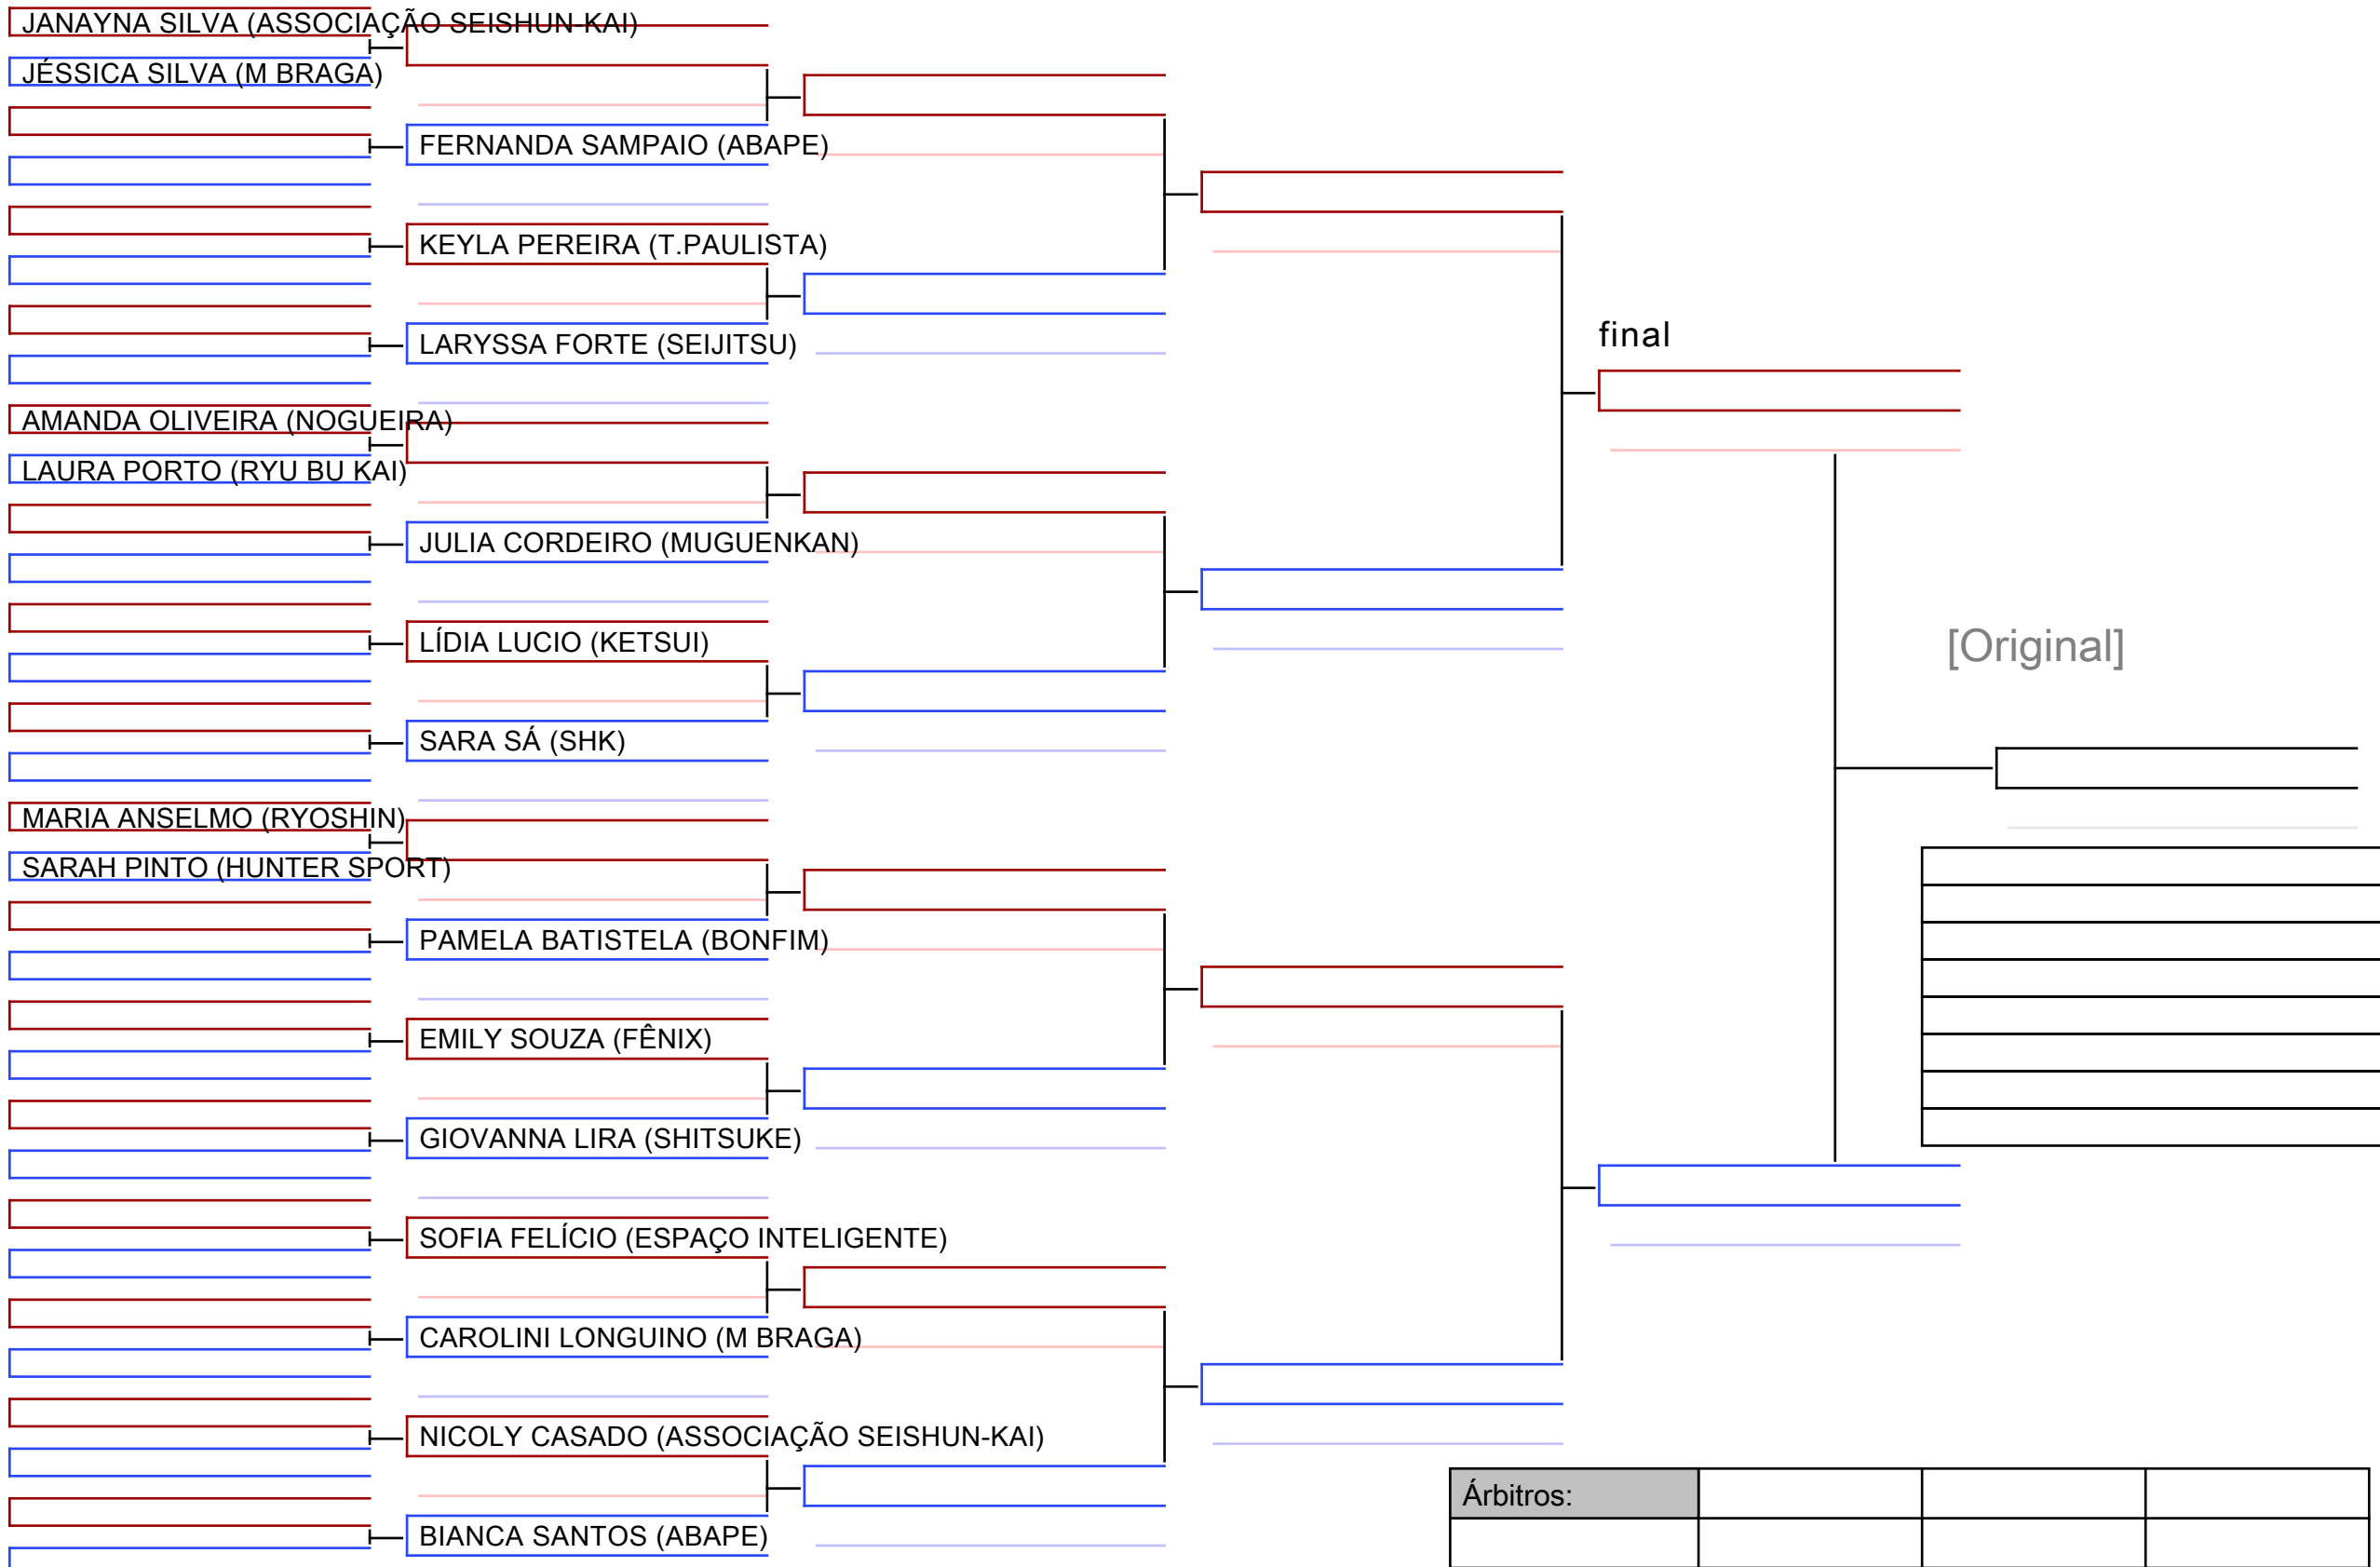

023 KATA Cadetes Feminino (6º kyu à 3º kyu)

X COPA SÃO PAULO DE KARATE, BRA

Tatami
5 11:50

Area
1/1