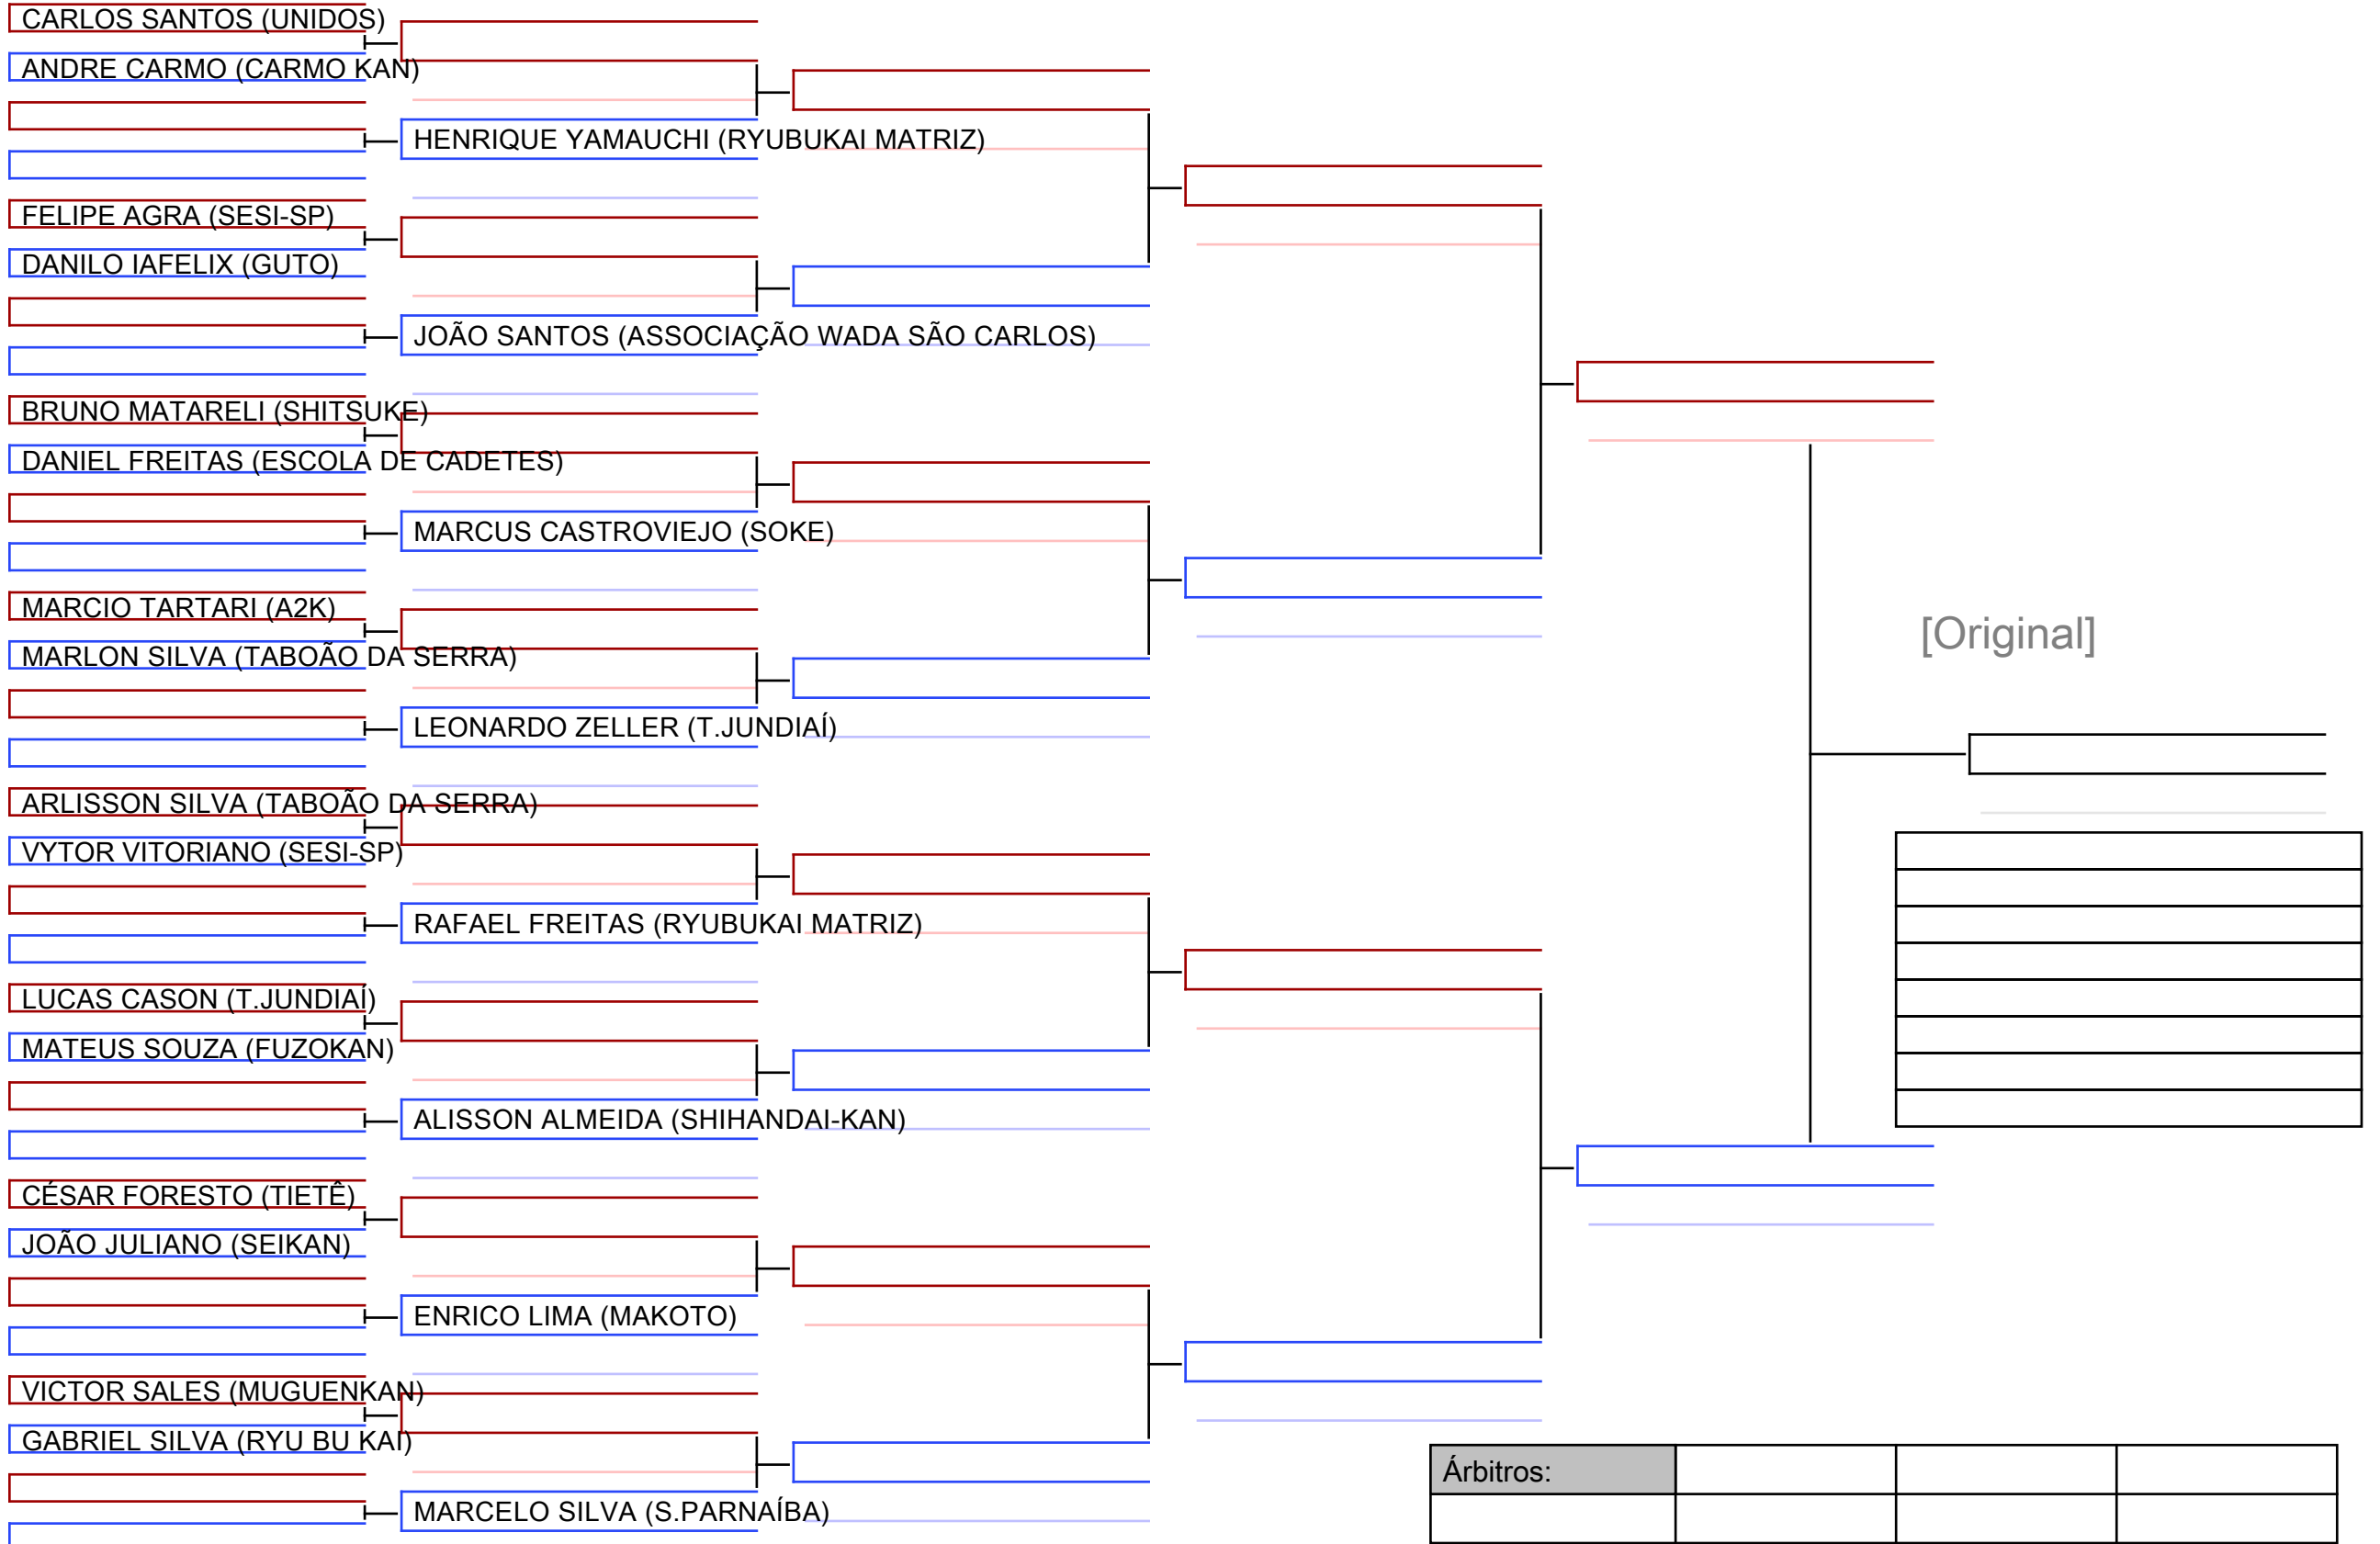

034 KATA Sênior Masculino (2º kyu e acima)

X COPA SÃO PAULO DE KARATE, BRA

Tatami
1 09:30

Area
2/2