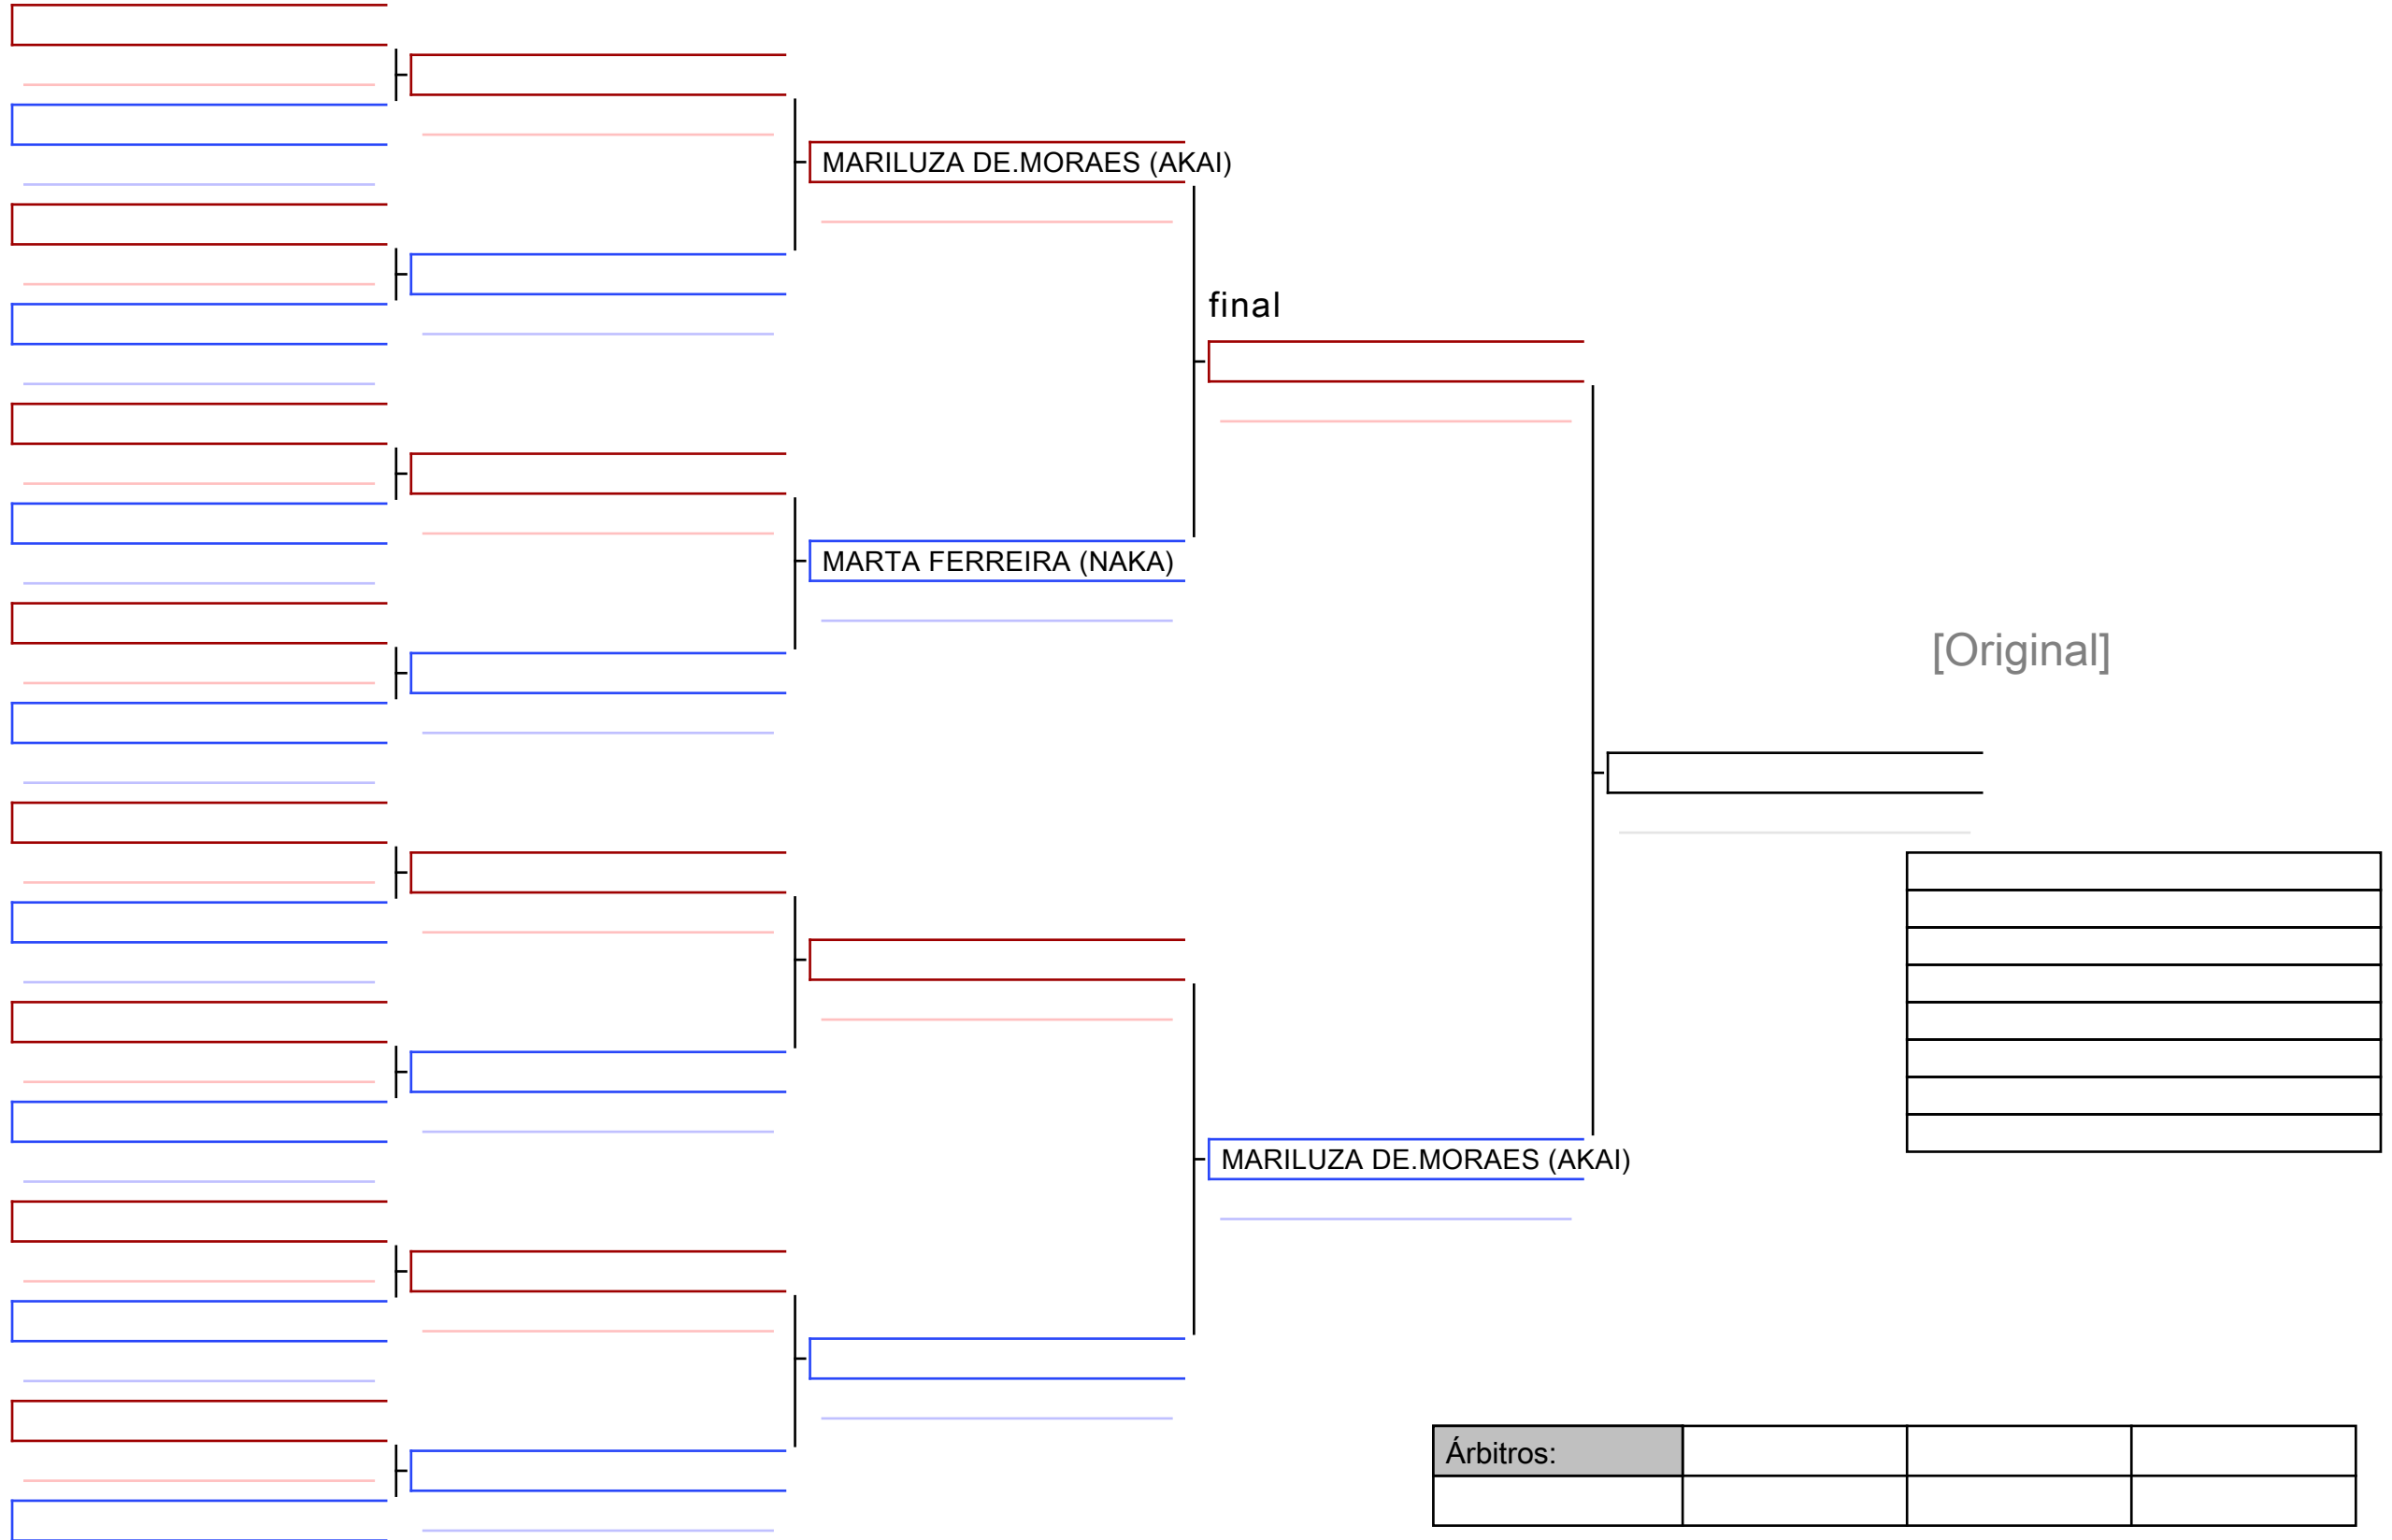

[Original]

Árbitros: