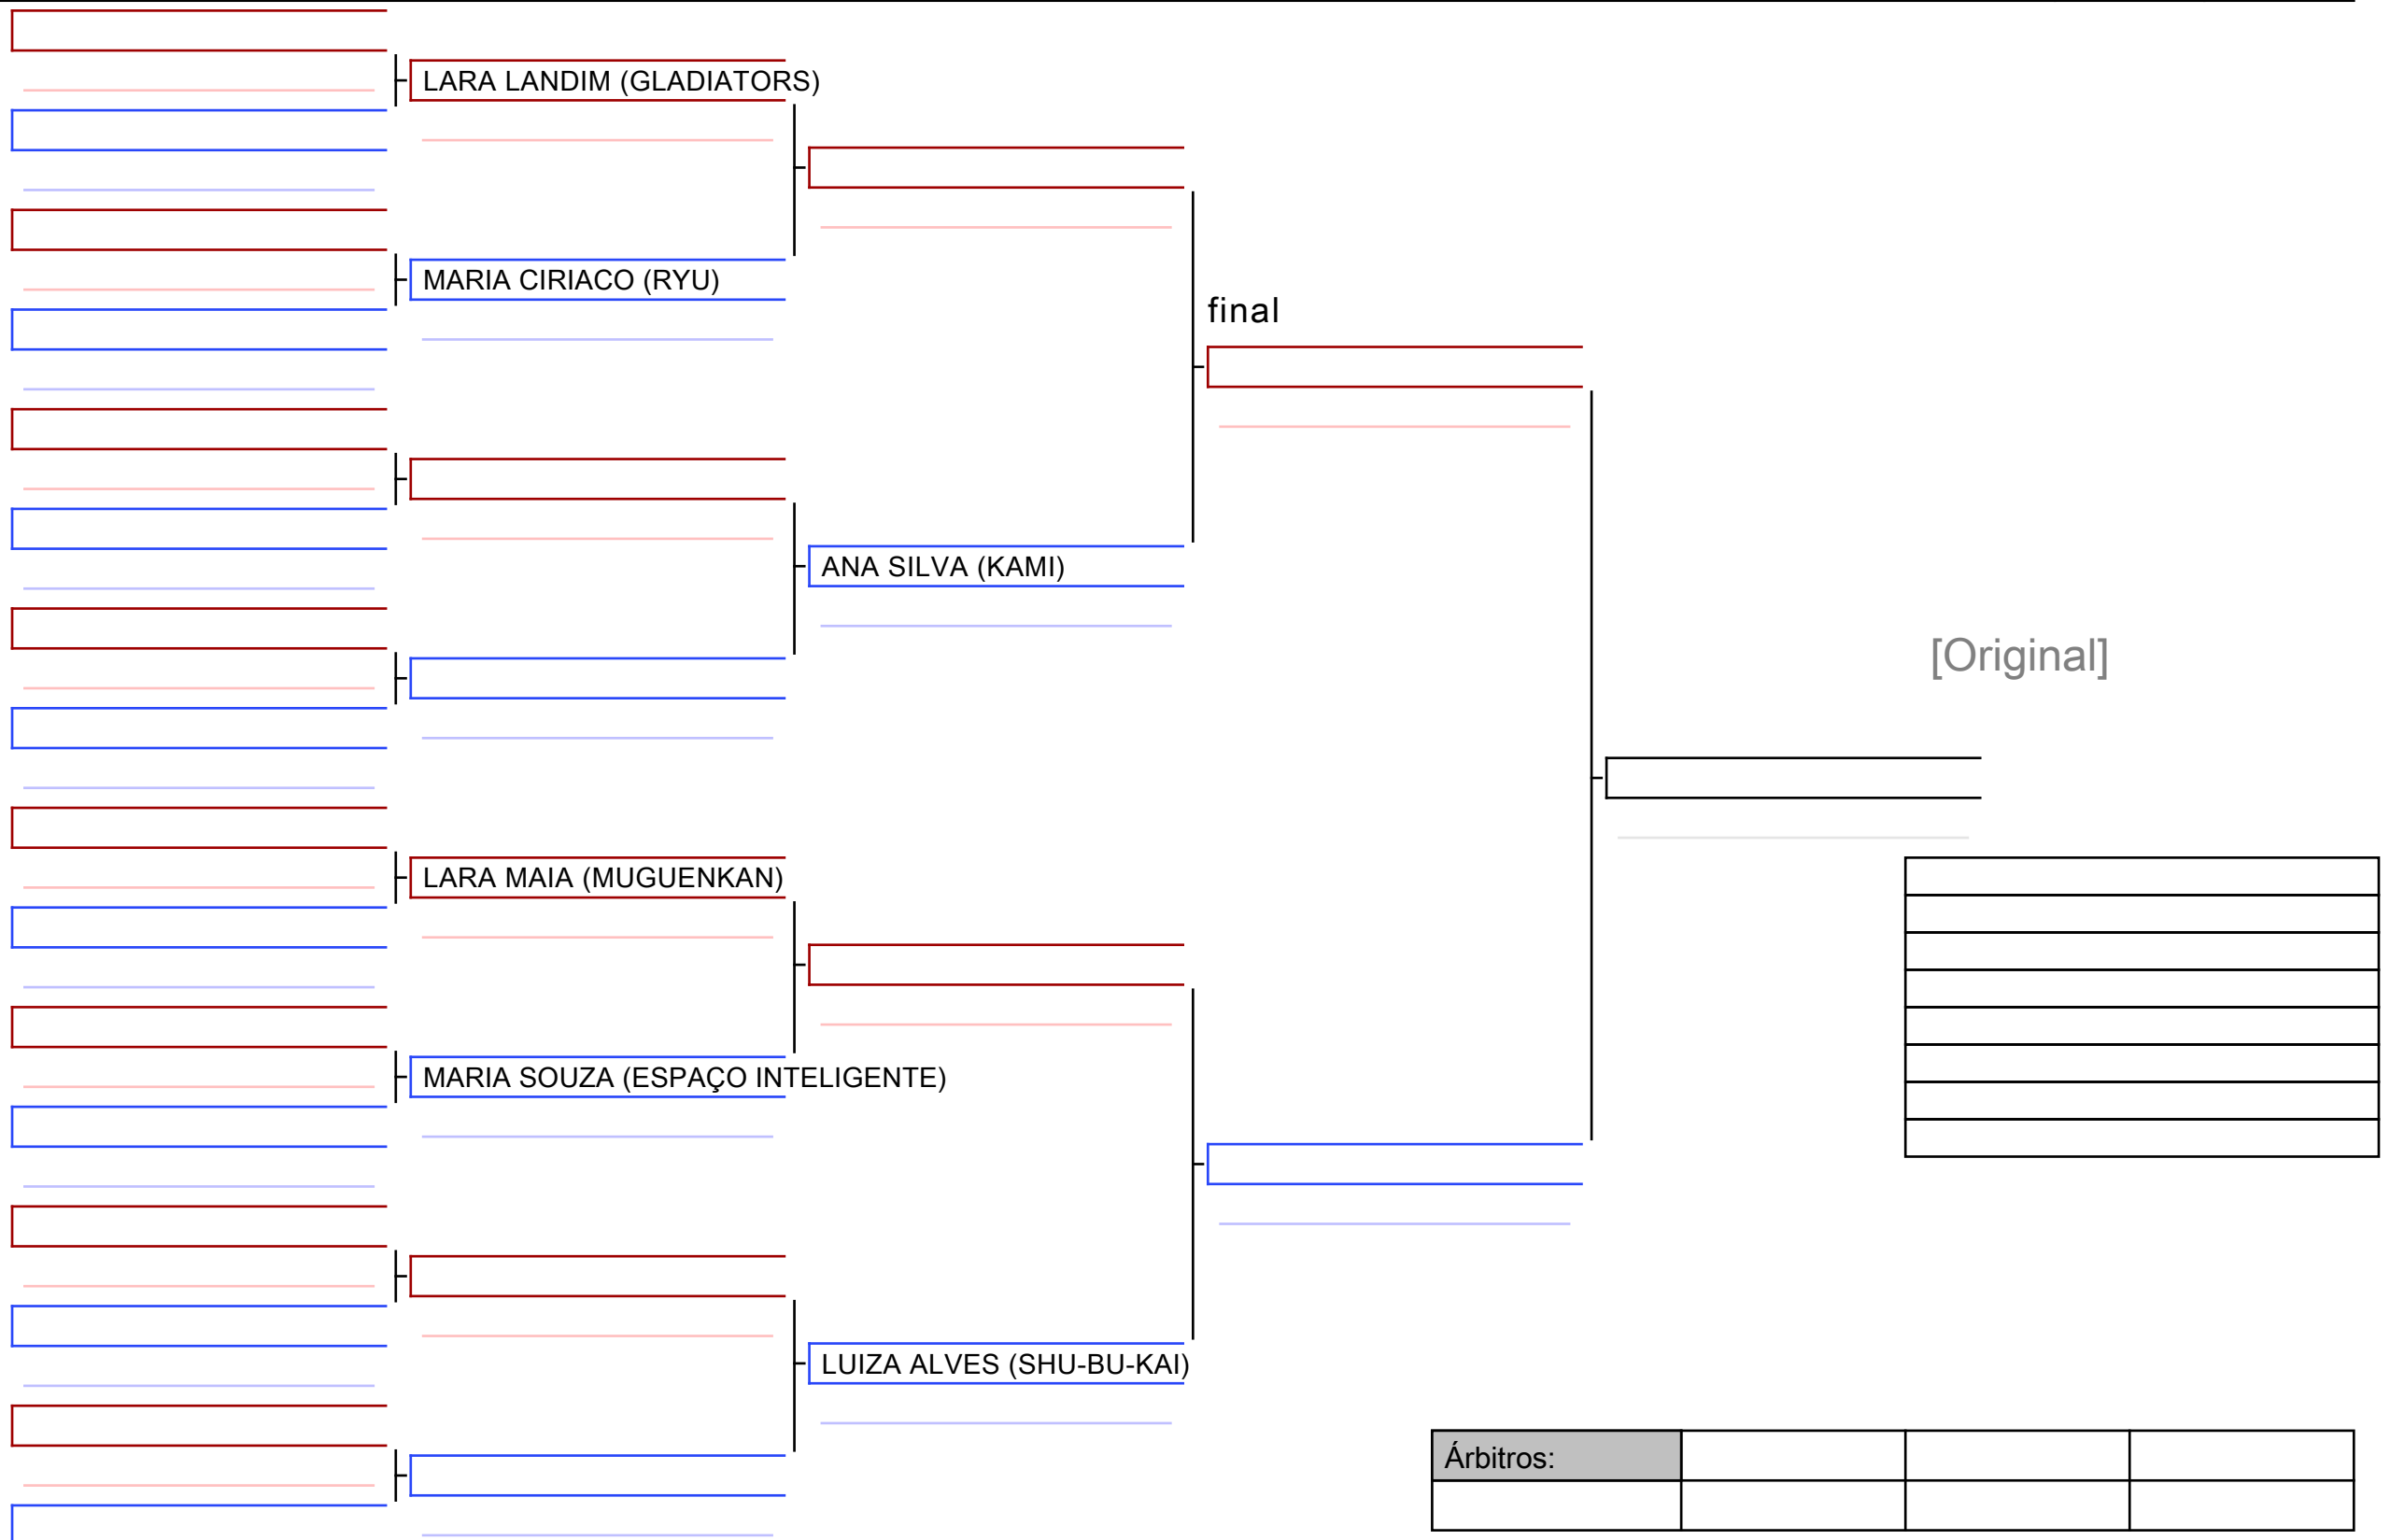

001 KATA Sub 08 Masculino (6° kyu à 5° kyu)

X COPA SÃO PAULO DE KARATE, BRA

Tatami  
5 09:50

Area  
1/1

007 KATA Sub 10 Masculino (6° kyu à 5° kyu)

X COPA SÃO PAULO DE KARATE, BRA

Tatami  
7 09:30

Area  
1/1