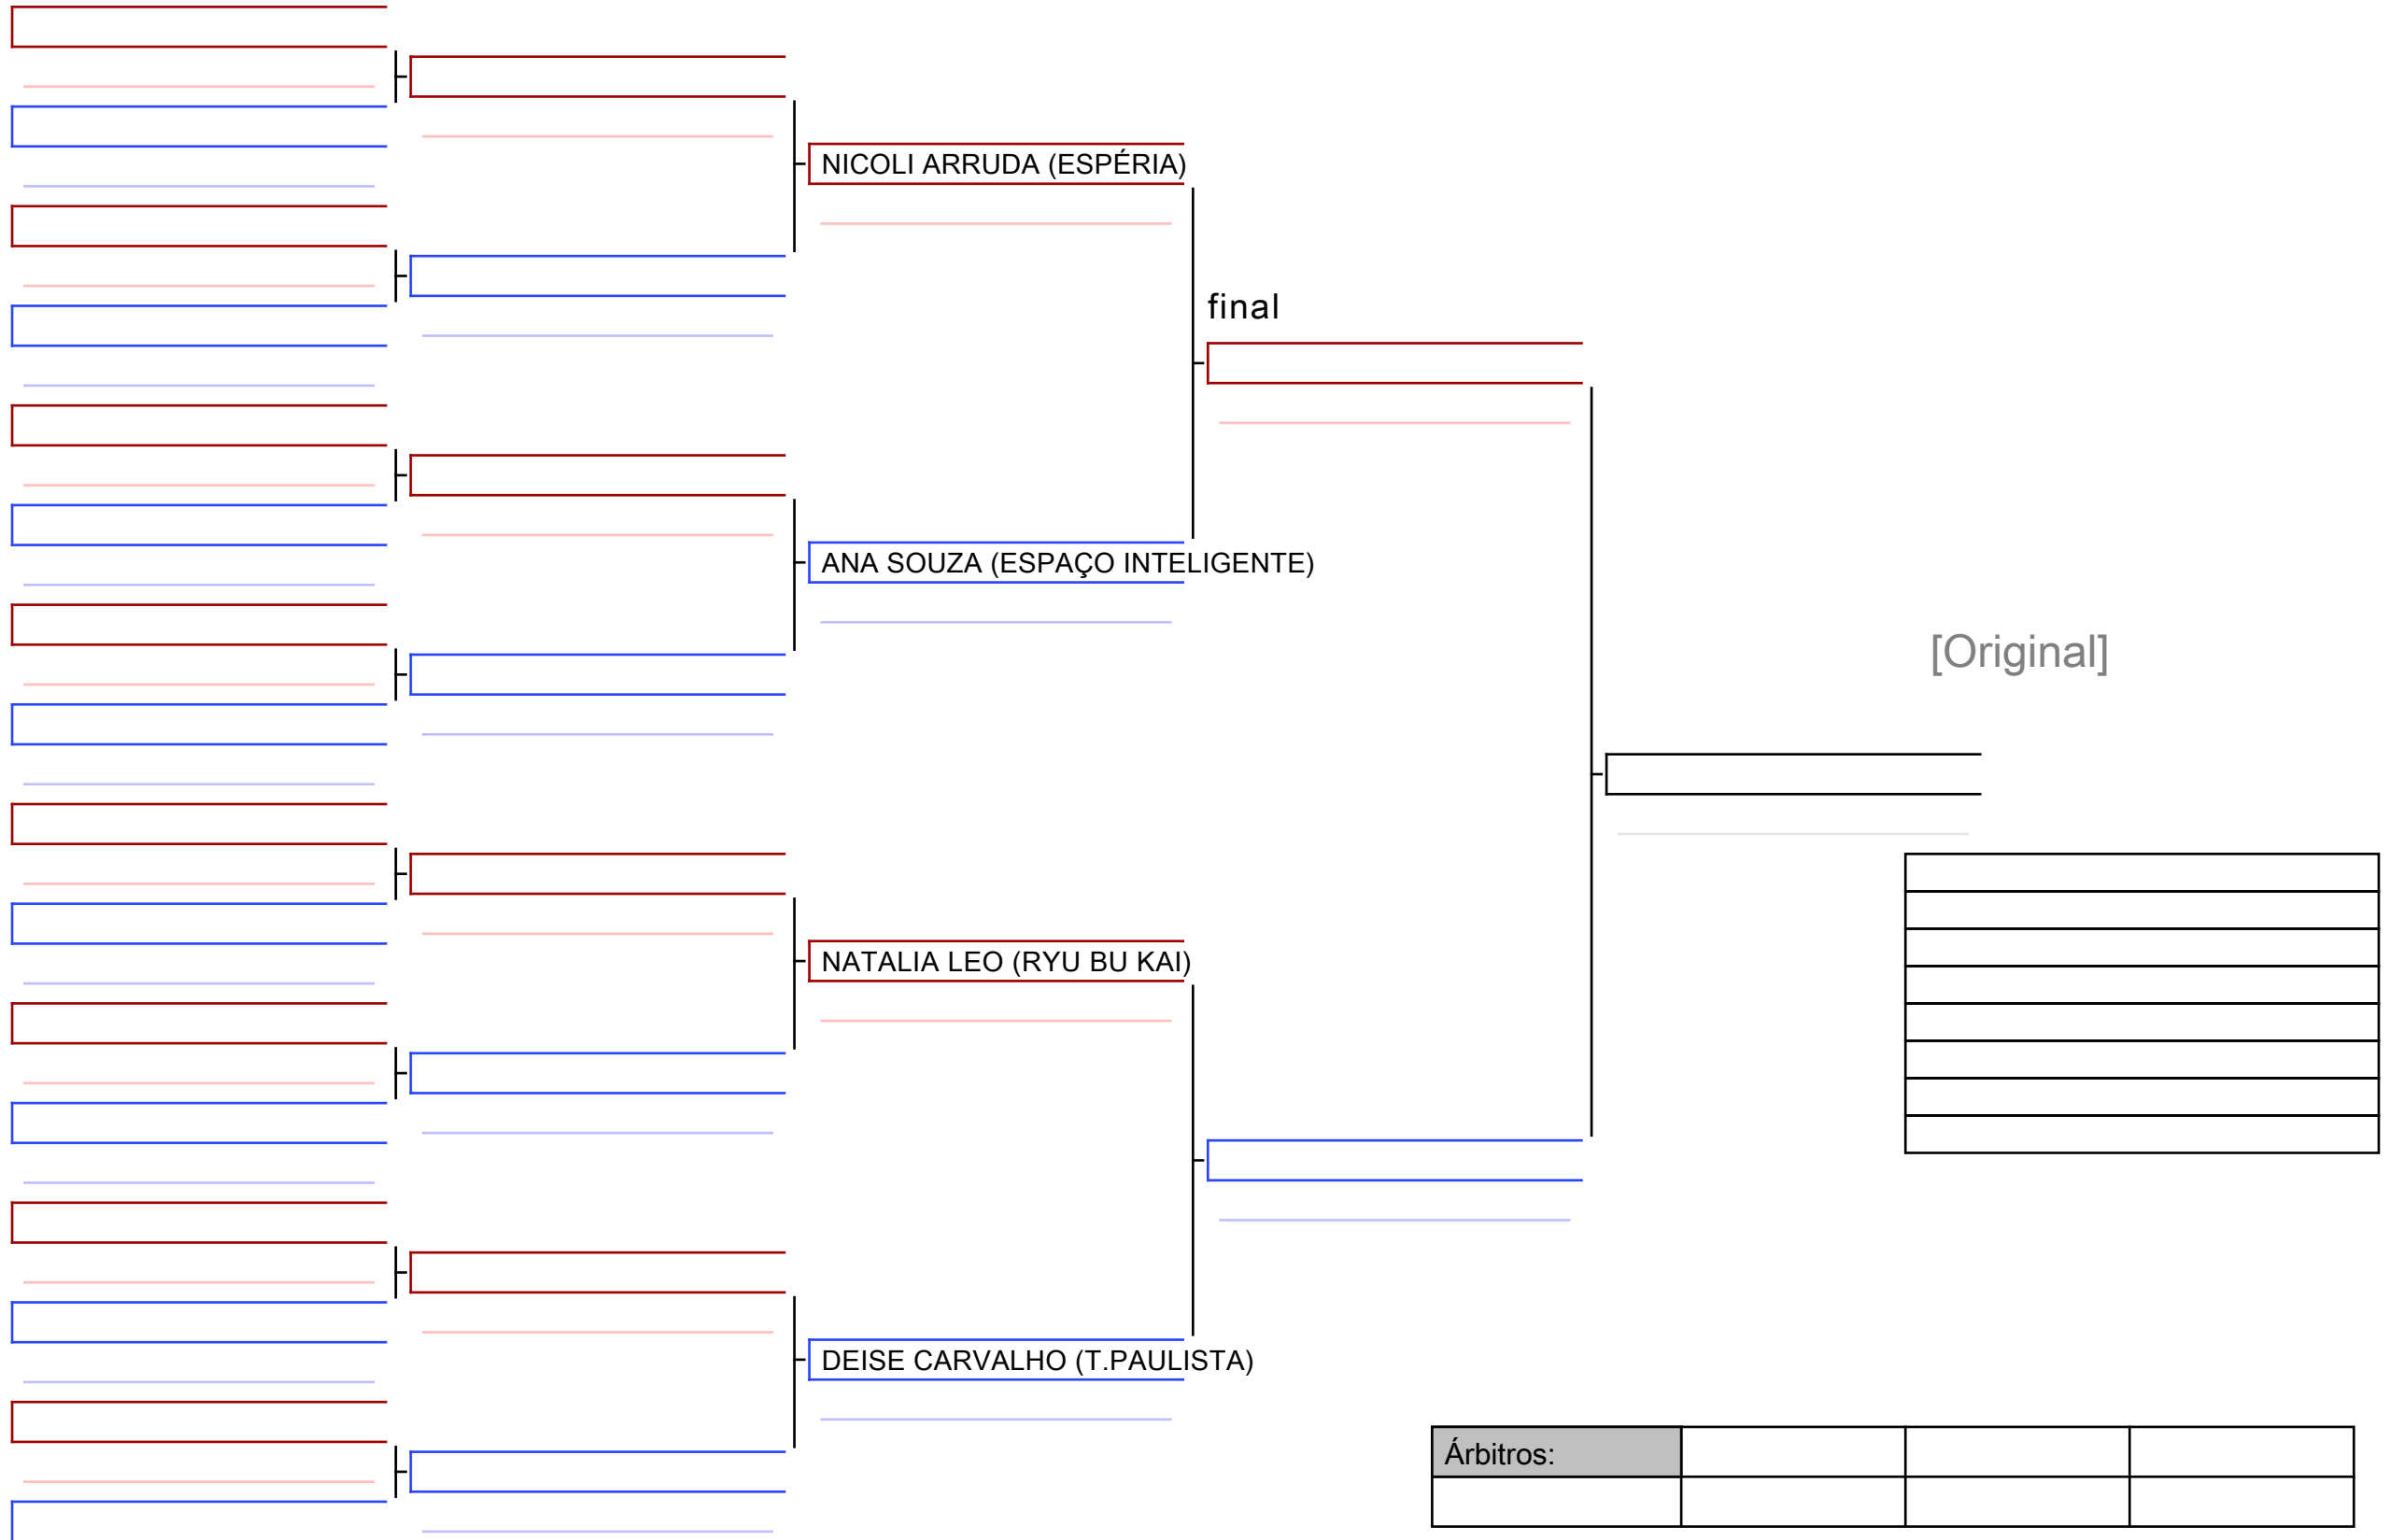

040 KATA Master A Feminino (2º kyu e acima)

X COPA SÃO PAULO DE KARATE, BRA

Tatami
4 13:00

Area
1/1