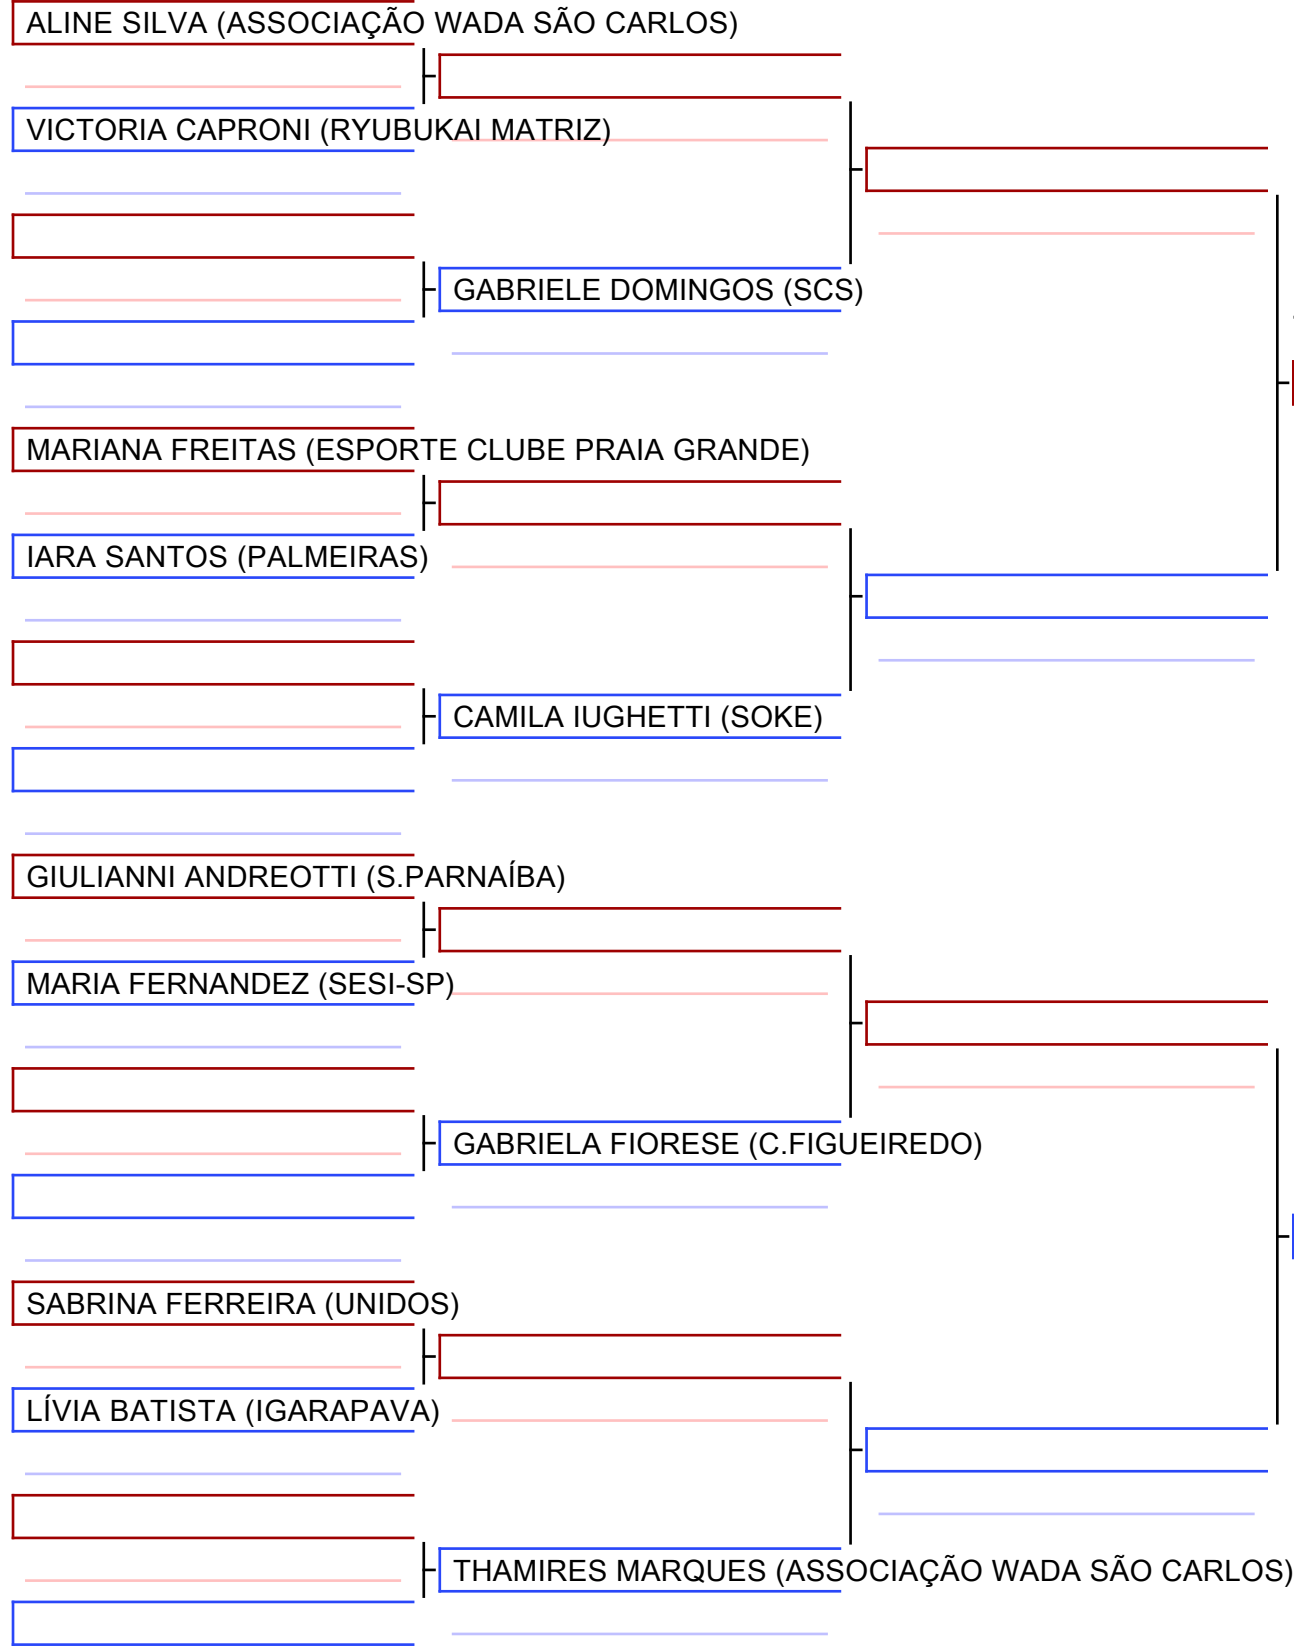

final

[Original]

Árbitros: