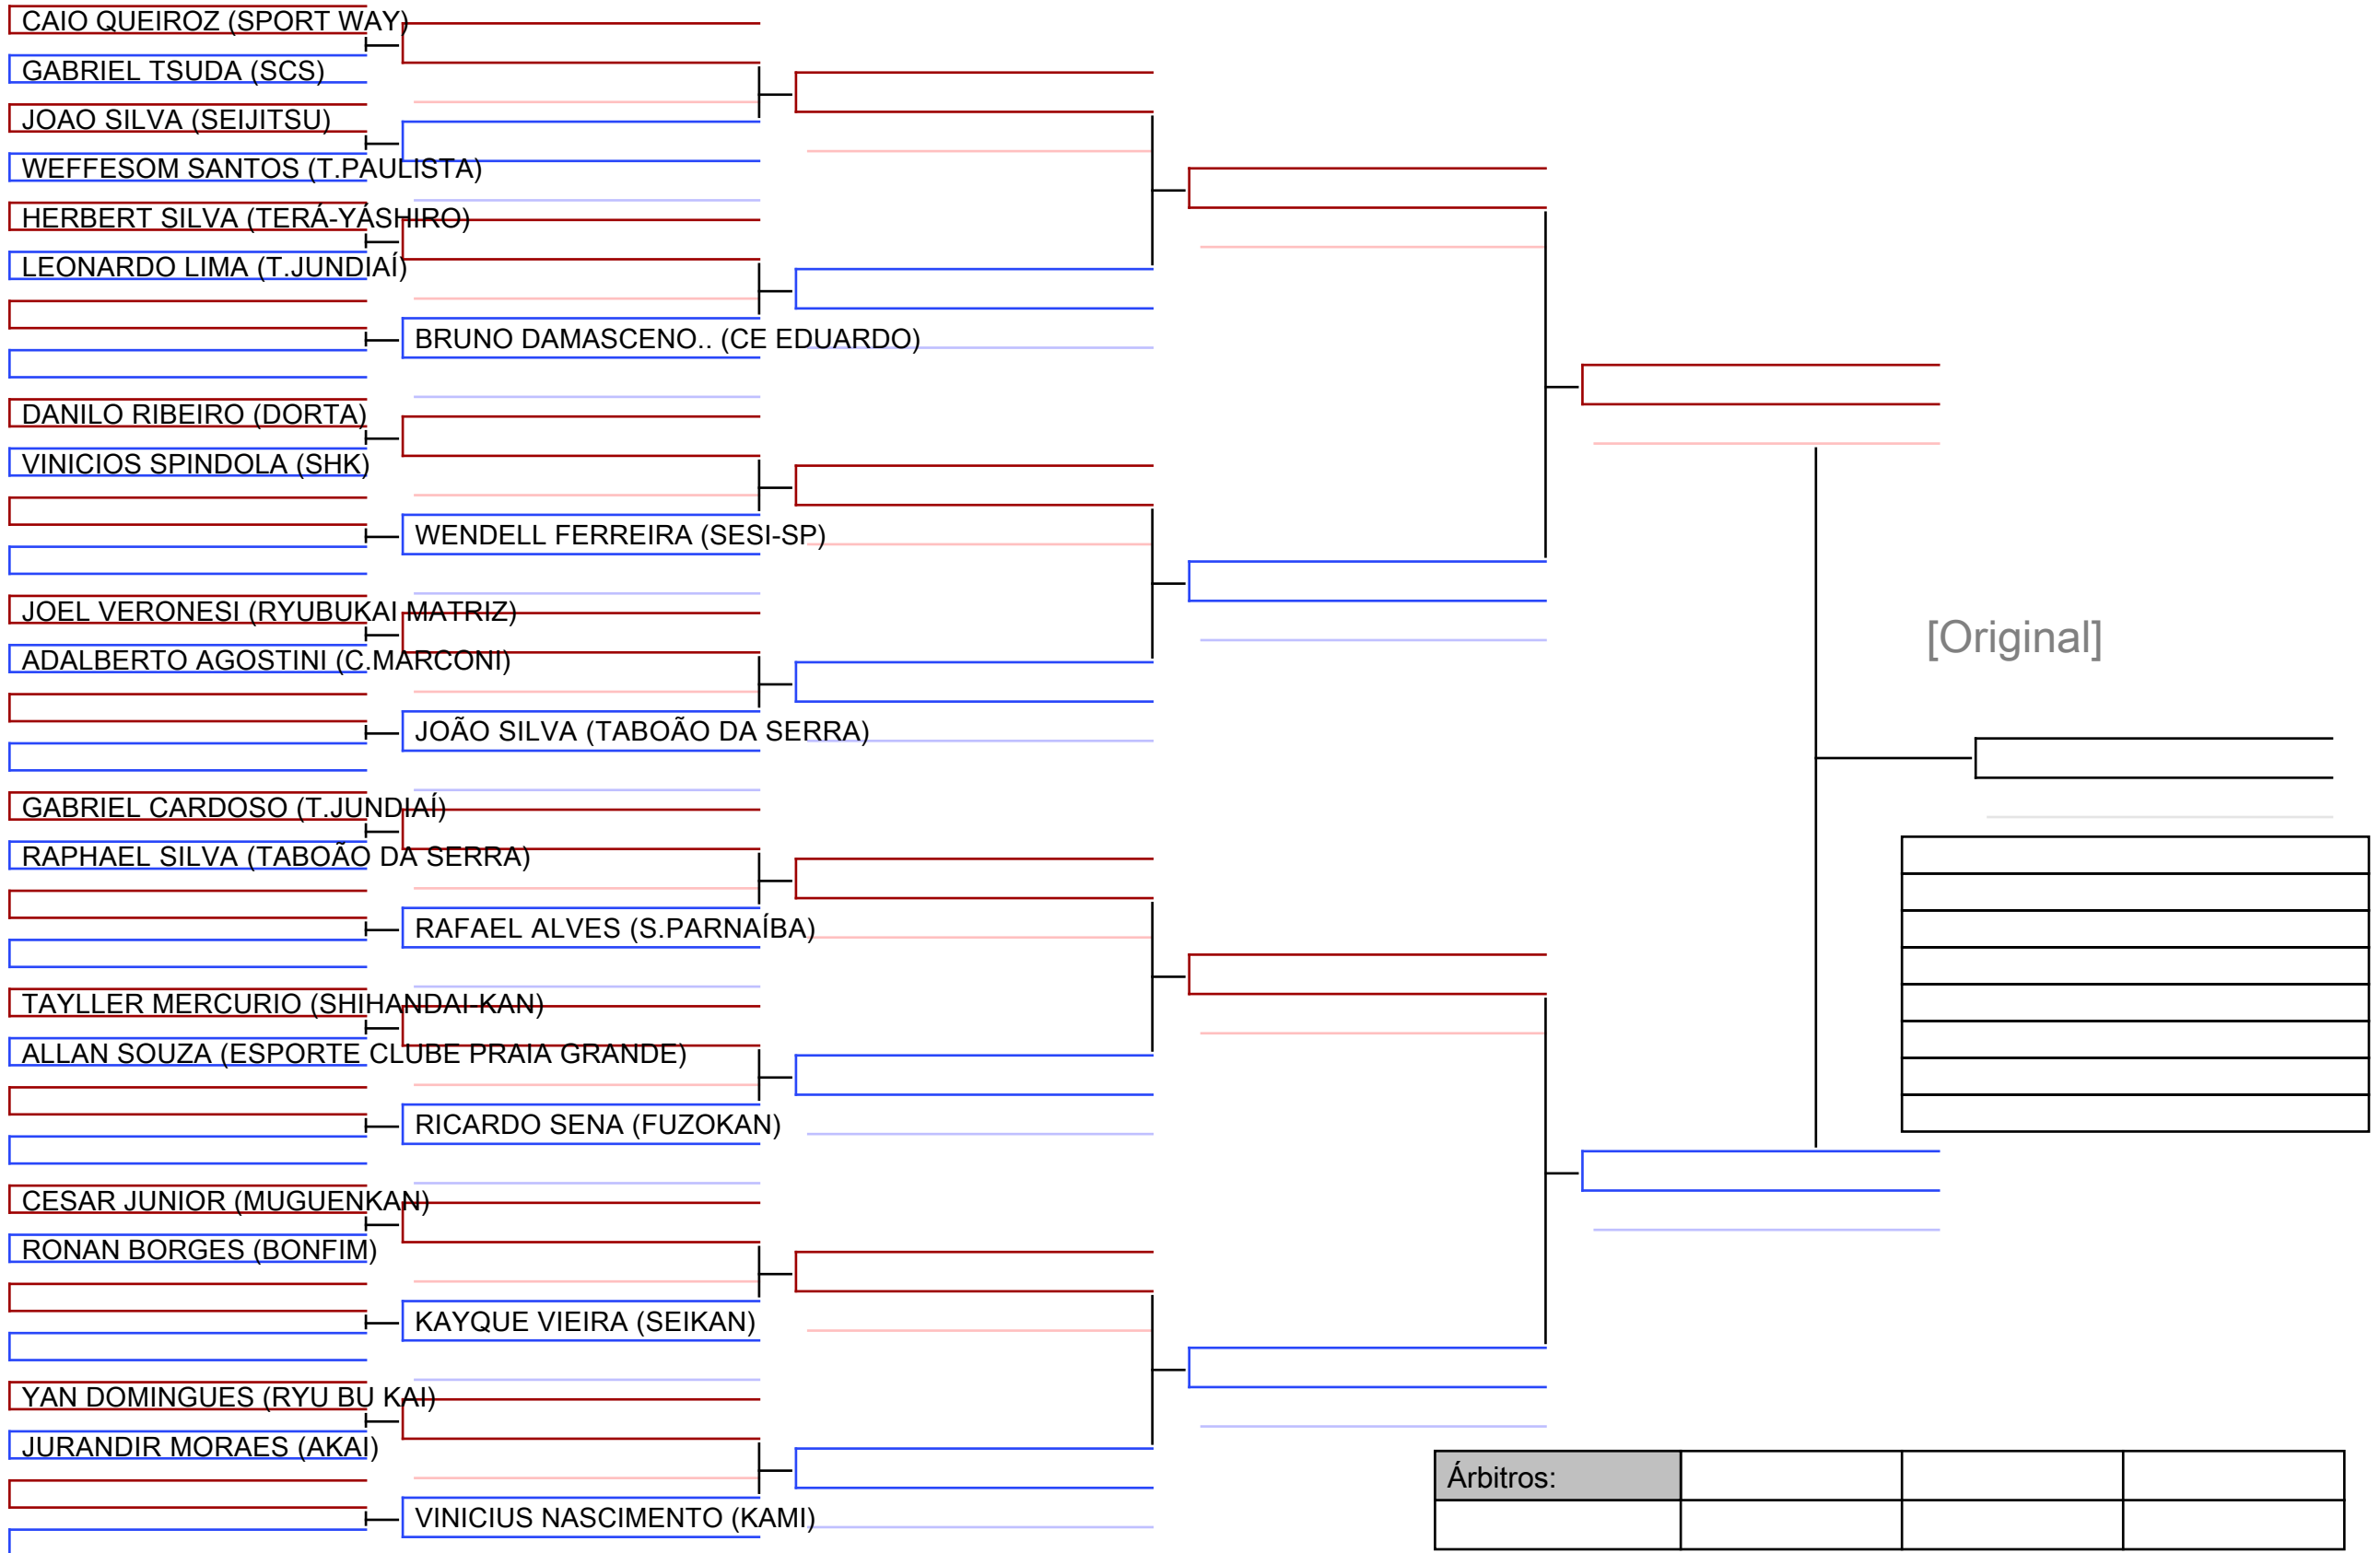

034 KATA Sênior Masculino (2º kyu e acima)

X COPA SÃO PAULO DE KARATE, BRA

Tatami
1 09:30

Area
1/2

Árbitros: