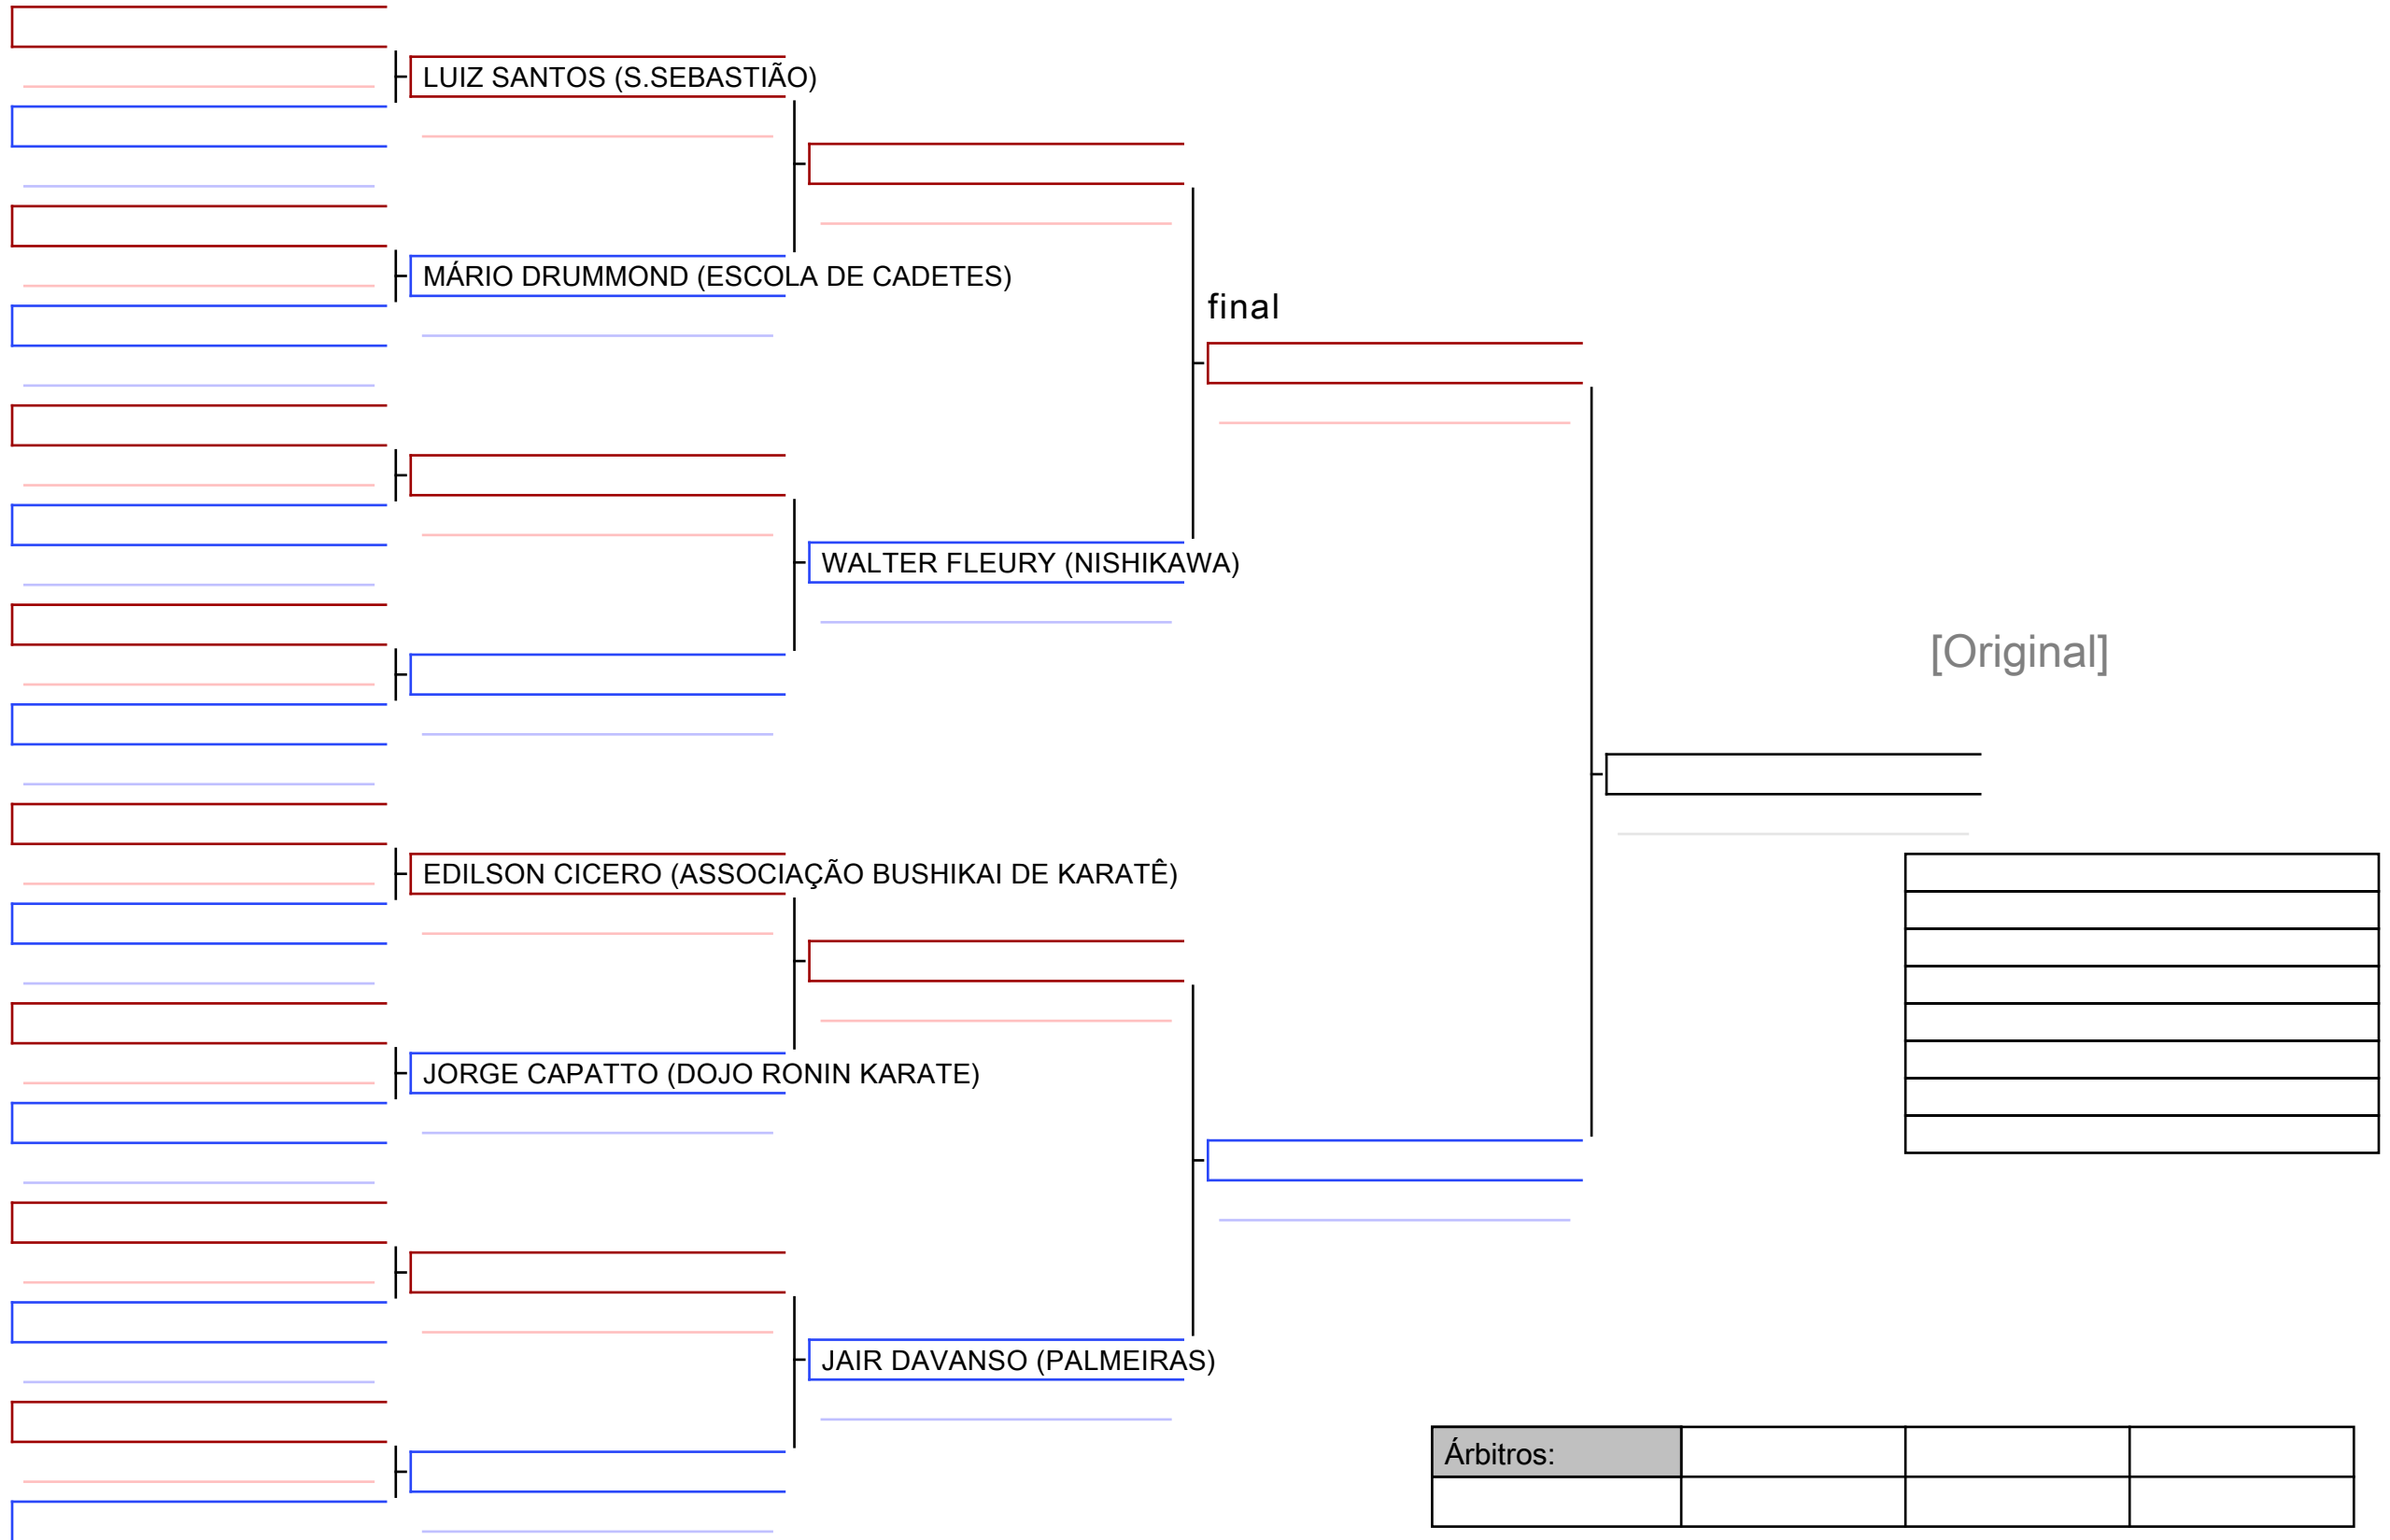

X COPA SÃO PAULO DE KARATE, BRA

Tatami  
1 15:00

Area  
1/1

CB KAN (CB)

UNIDOS UNIDOS (UNIDOS)

ABAPE ABAPE (ABAPE)

TEAM FIGUEIREDO (C.FIGUEIREDO)

DORTA DORTA (DORTA)