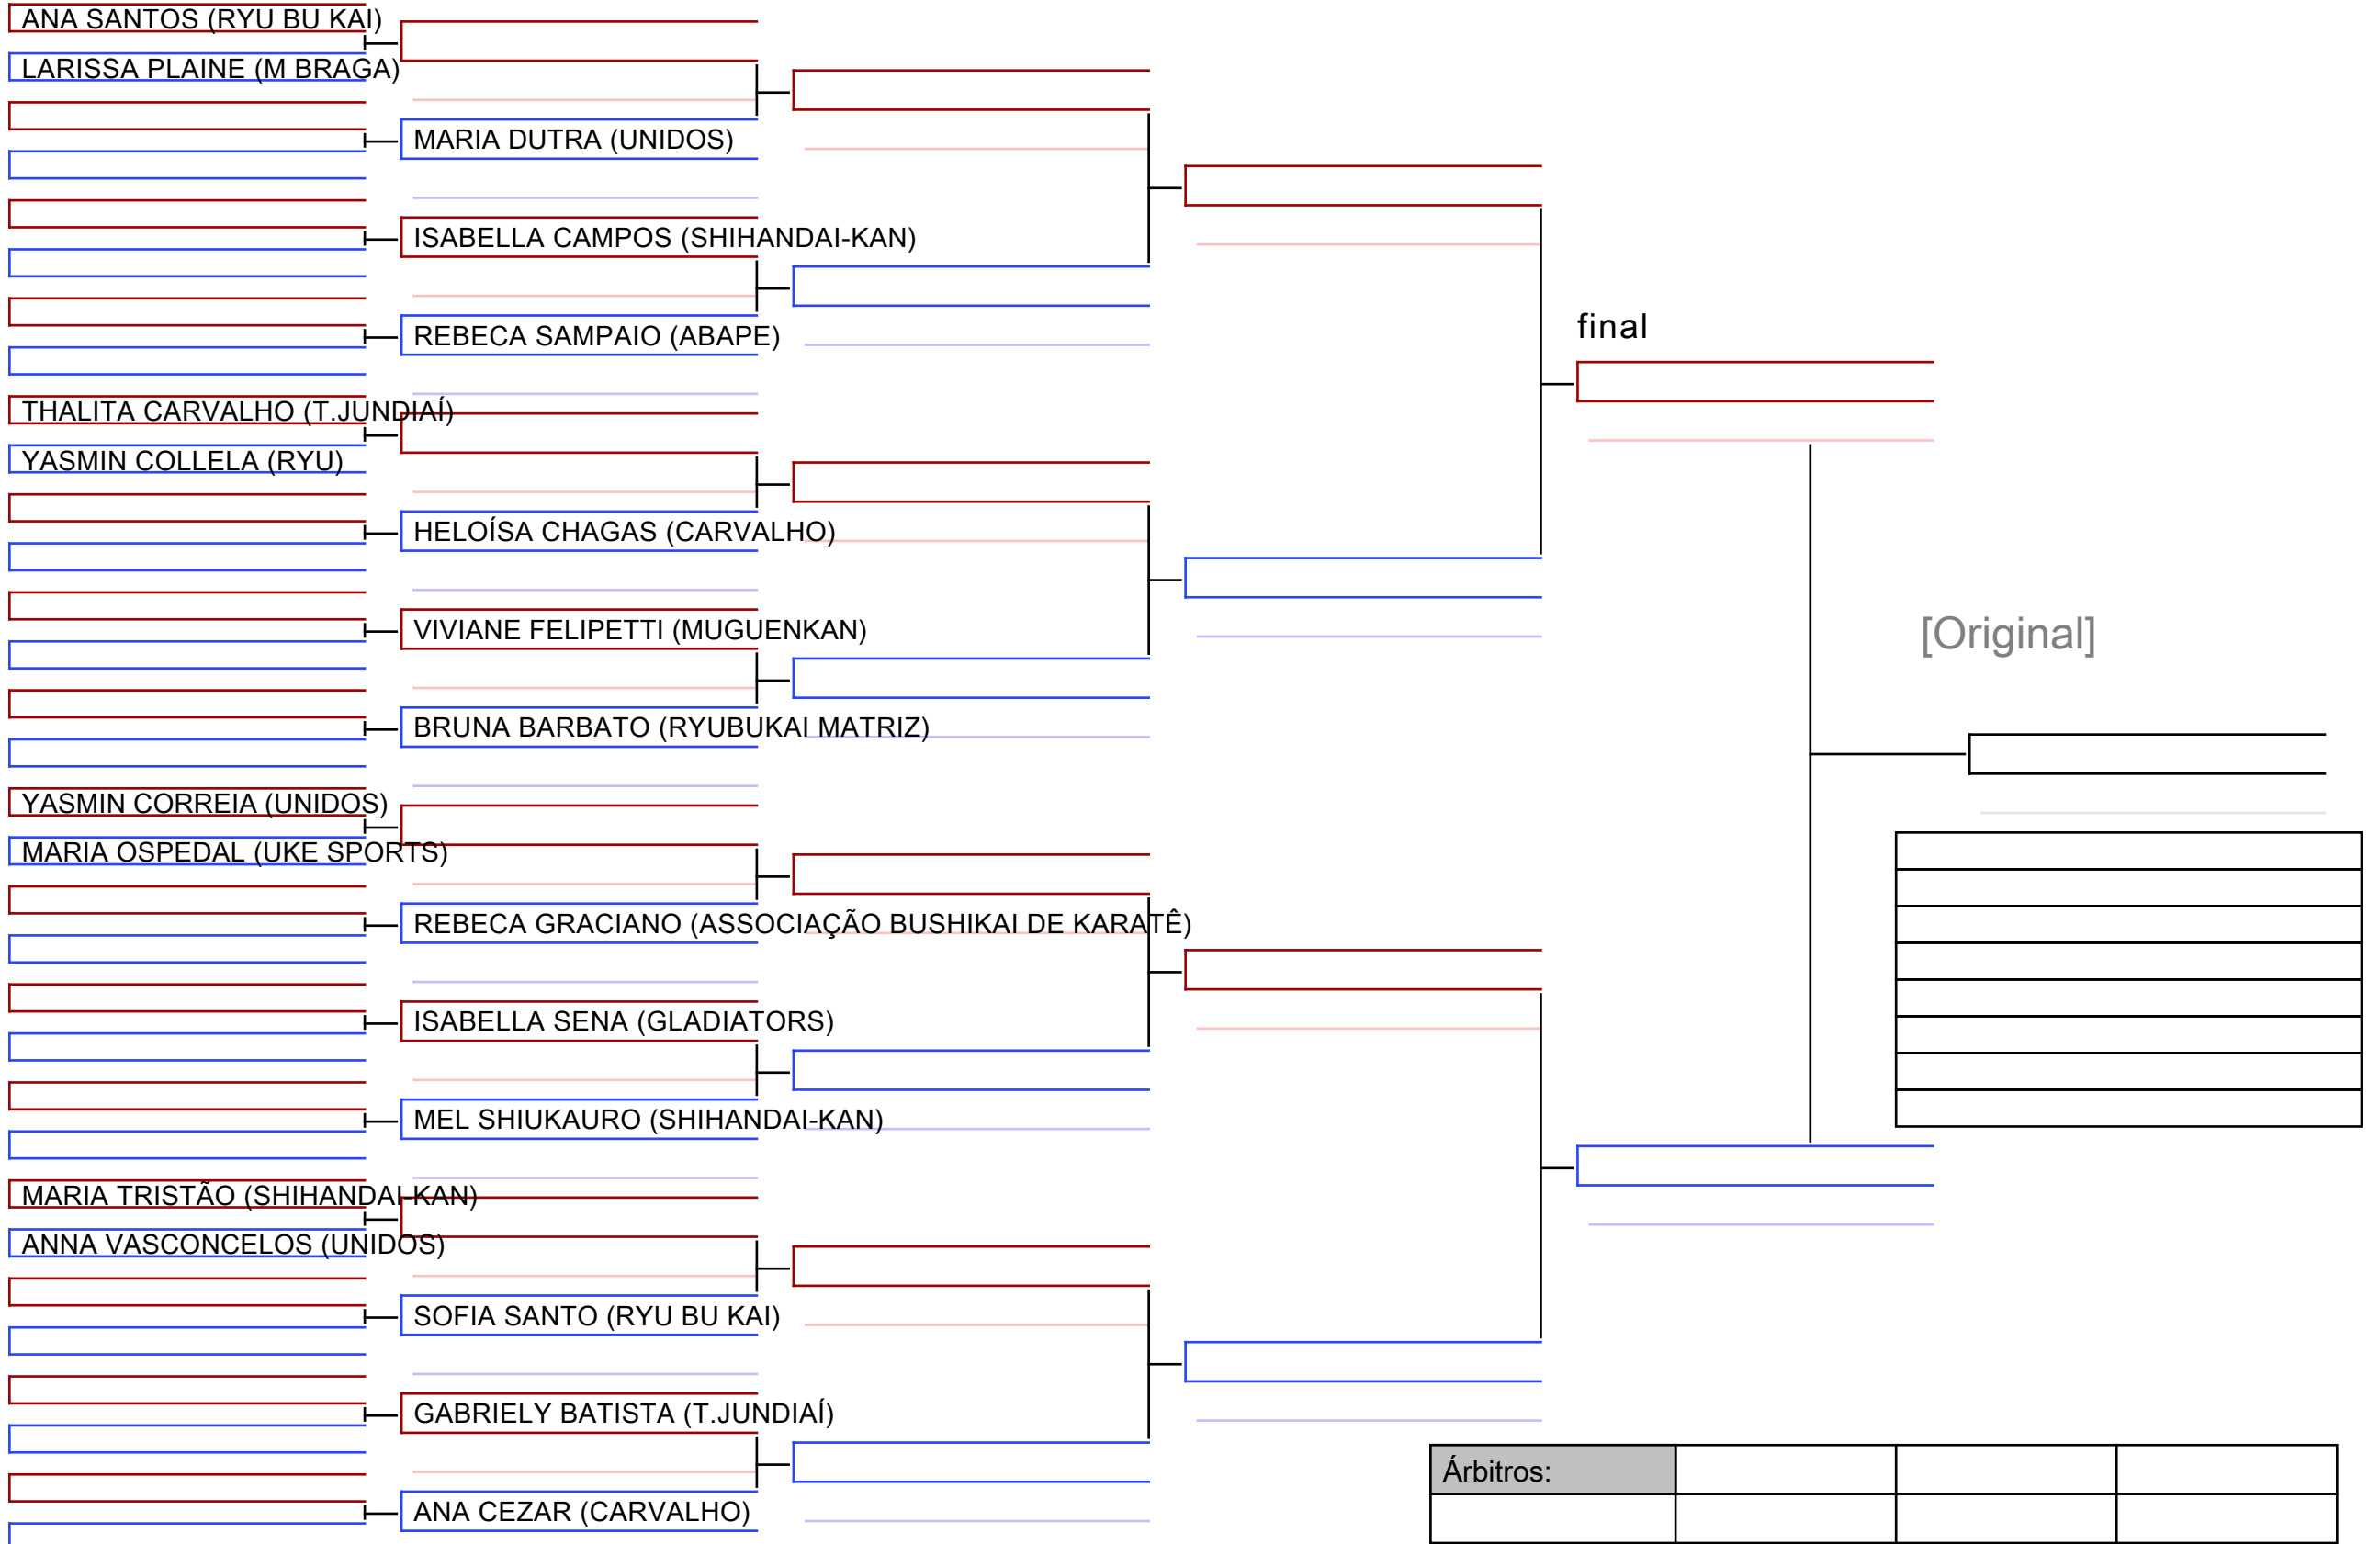

018 KATA Sub 14 Masculino (2º kyu e acima)

X COPA SÃO PAULO DE KARATE, BRA

Tatami  
3 10:00

Area  
1/1

019 KATA Sub 14 Feminino (6° kyu à 3° kyu)

X COPA SÃO PAULO DE KARATE, BRA

Tatami  
5 10:50

Area  
1/1