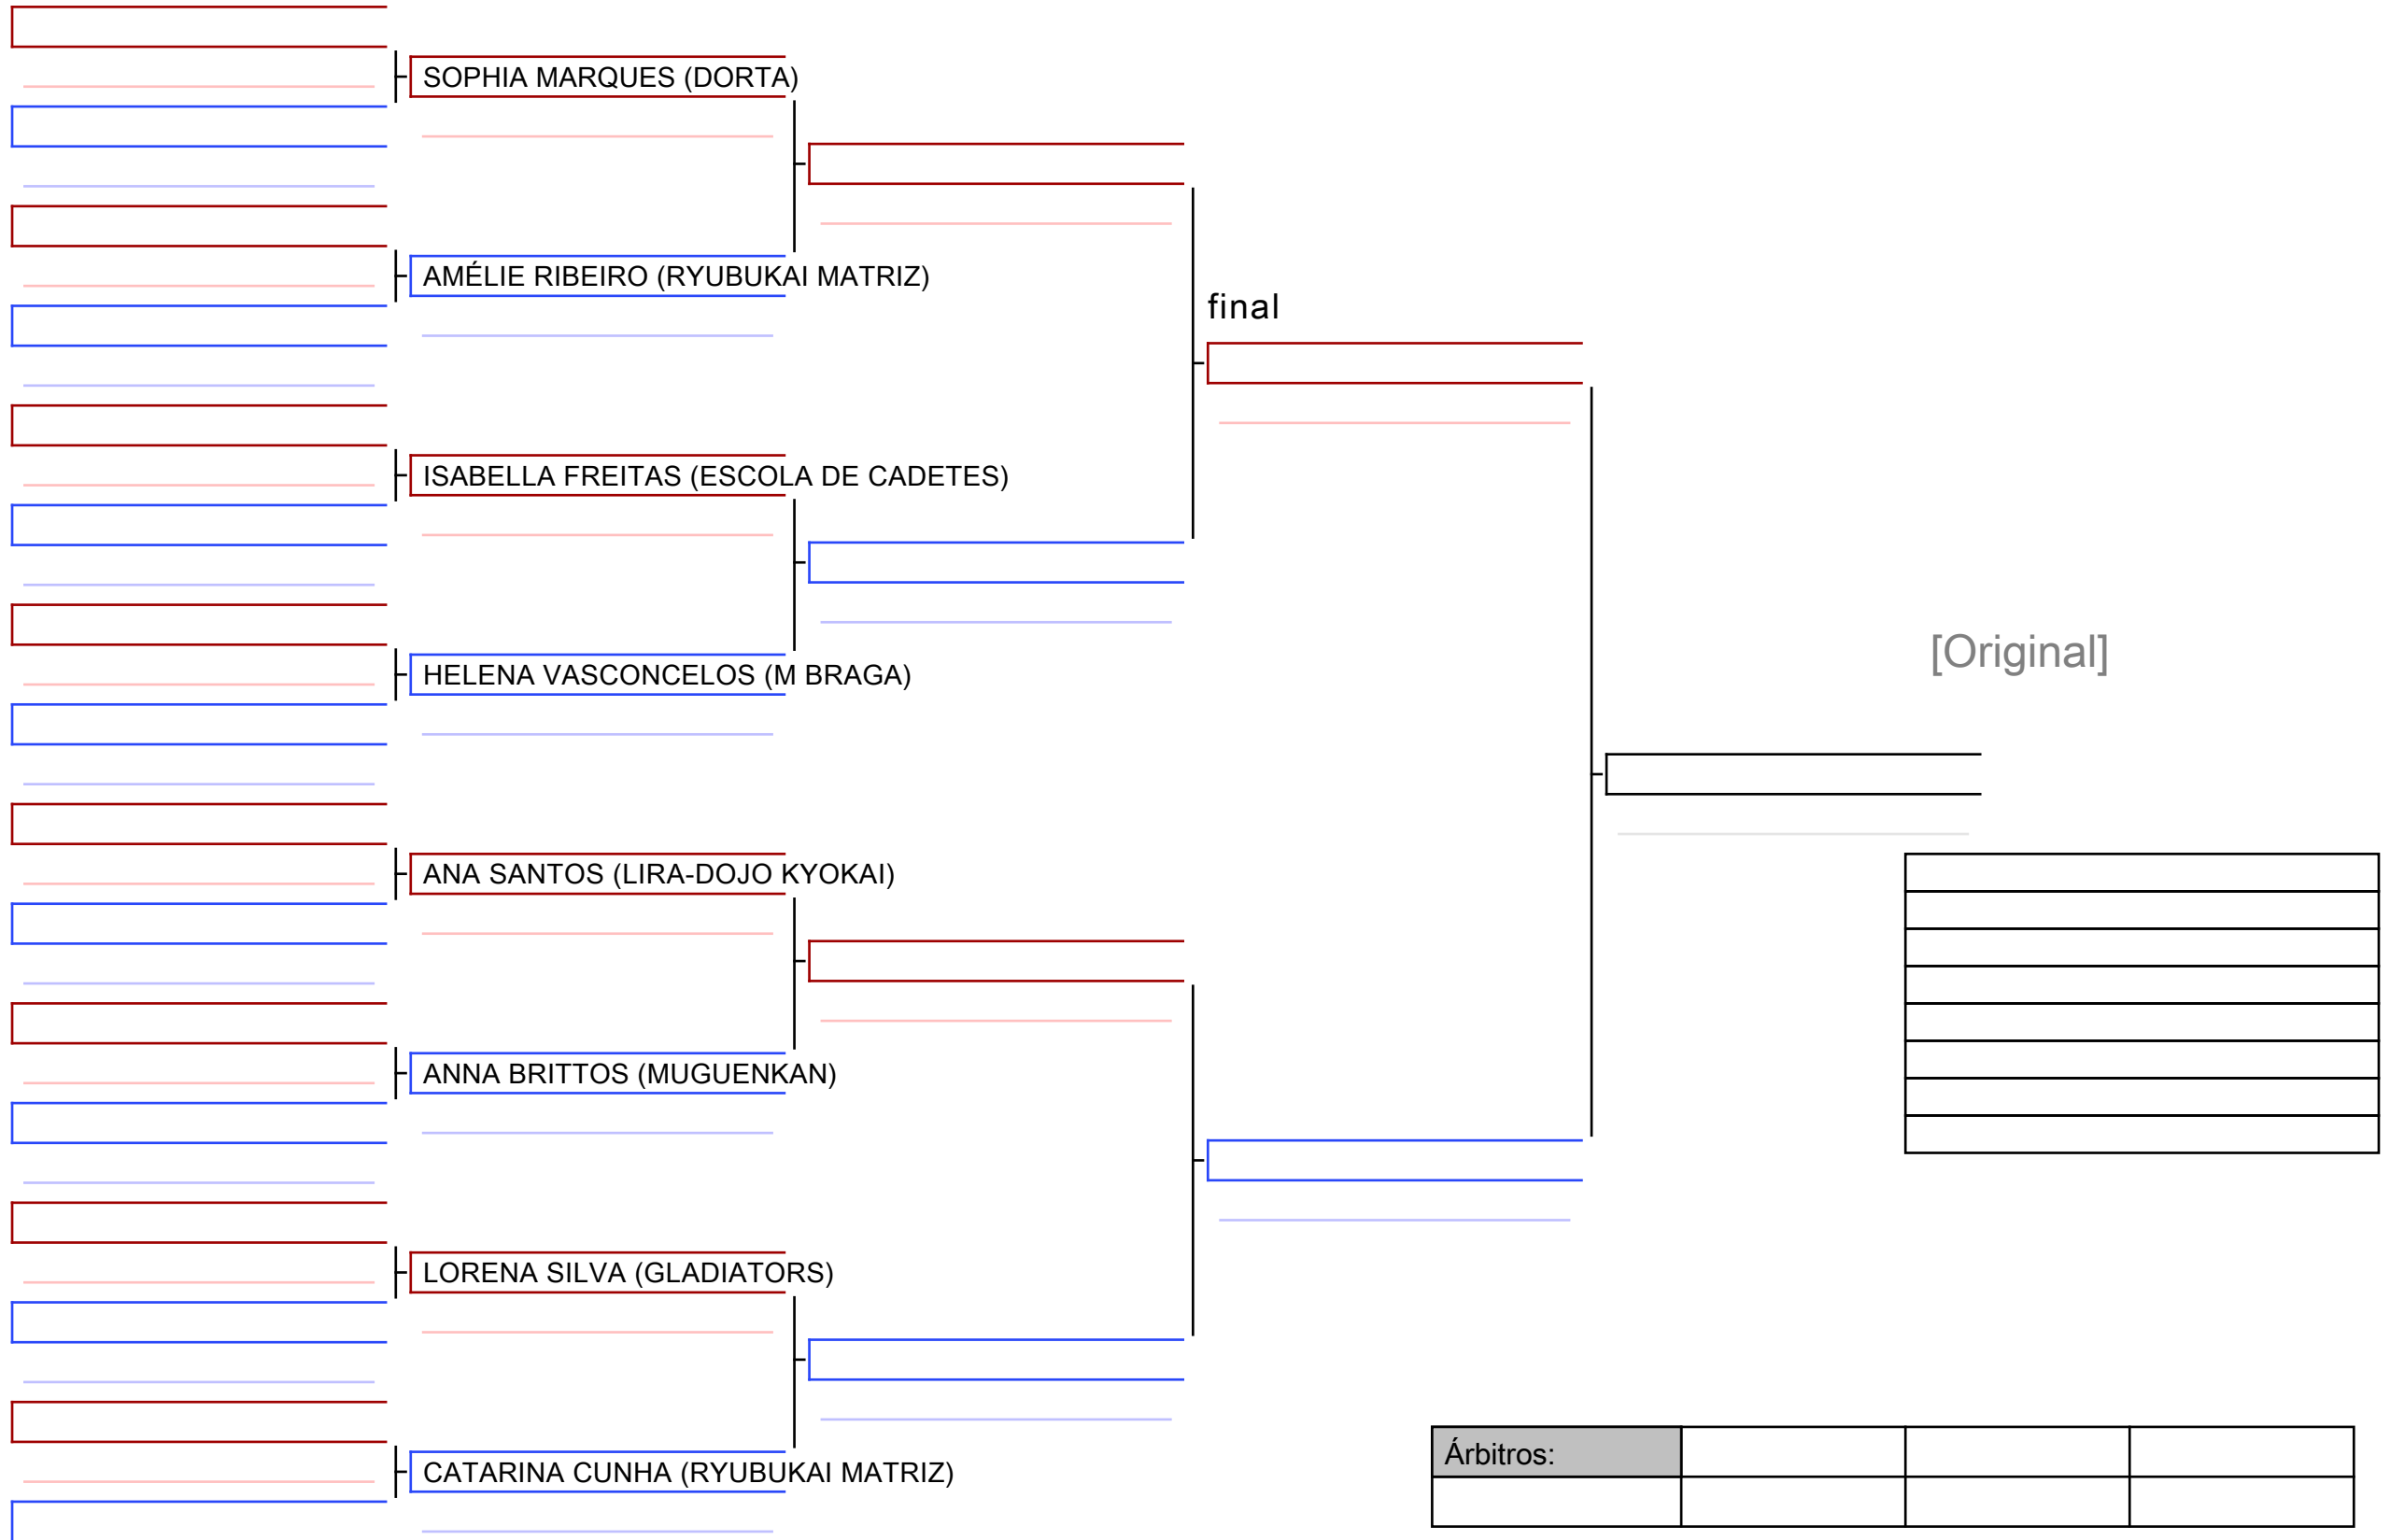

001 KATA Sub 08 Masculino (6° kyu à 5° kyu)

X COPA SÃO PAULO DE KARATE, BRA

Tatami  
5 09:50

Area  
1/1

007 KATA Sub 10 Masculino (6° kyu à 5° kyu)

X COPA SÃO PAULO DE KARATE, BRA

Tatami  
7 09:30

Area  
1/1