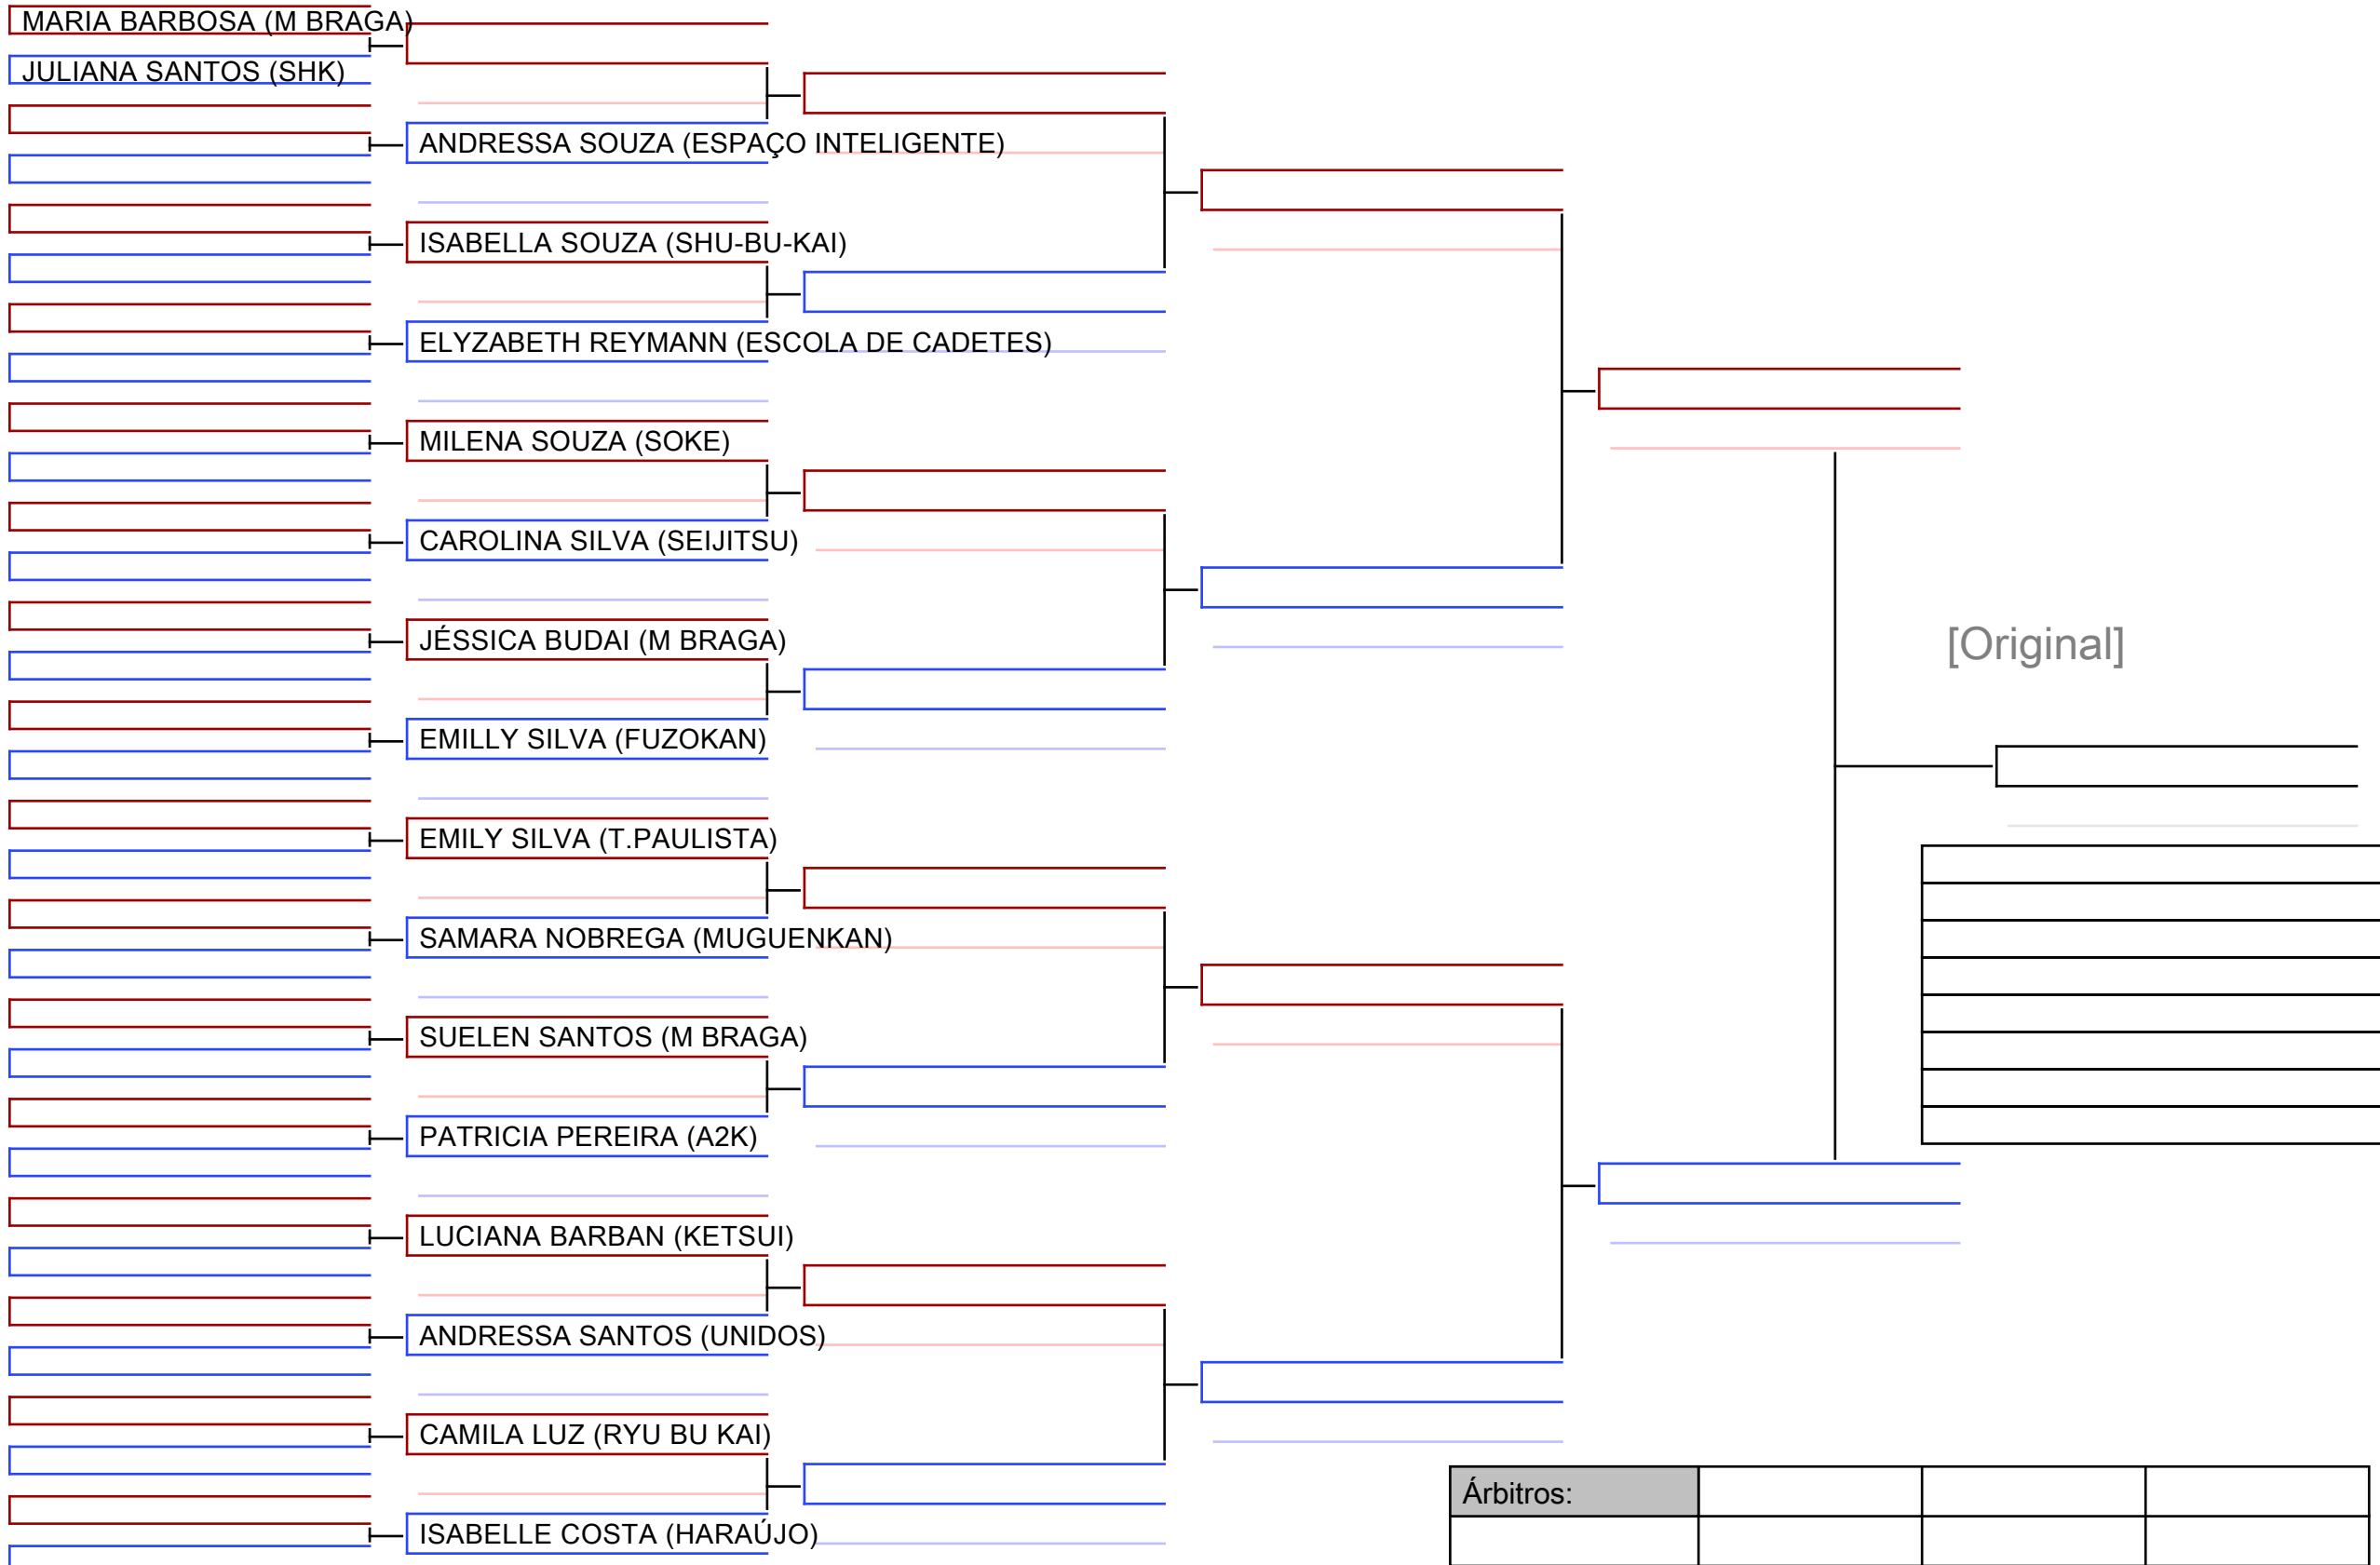

035 KATA Sênior Feminino (6° kyu à 3° kyu)

X COPA SÃO PAULO DE KARATE, BRA

Tatami
6 13:05

Area
2/2