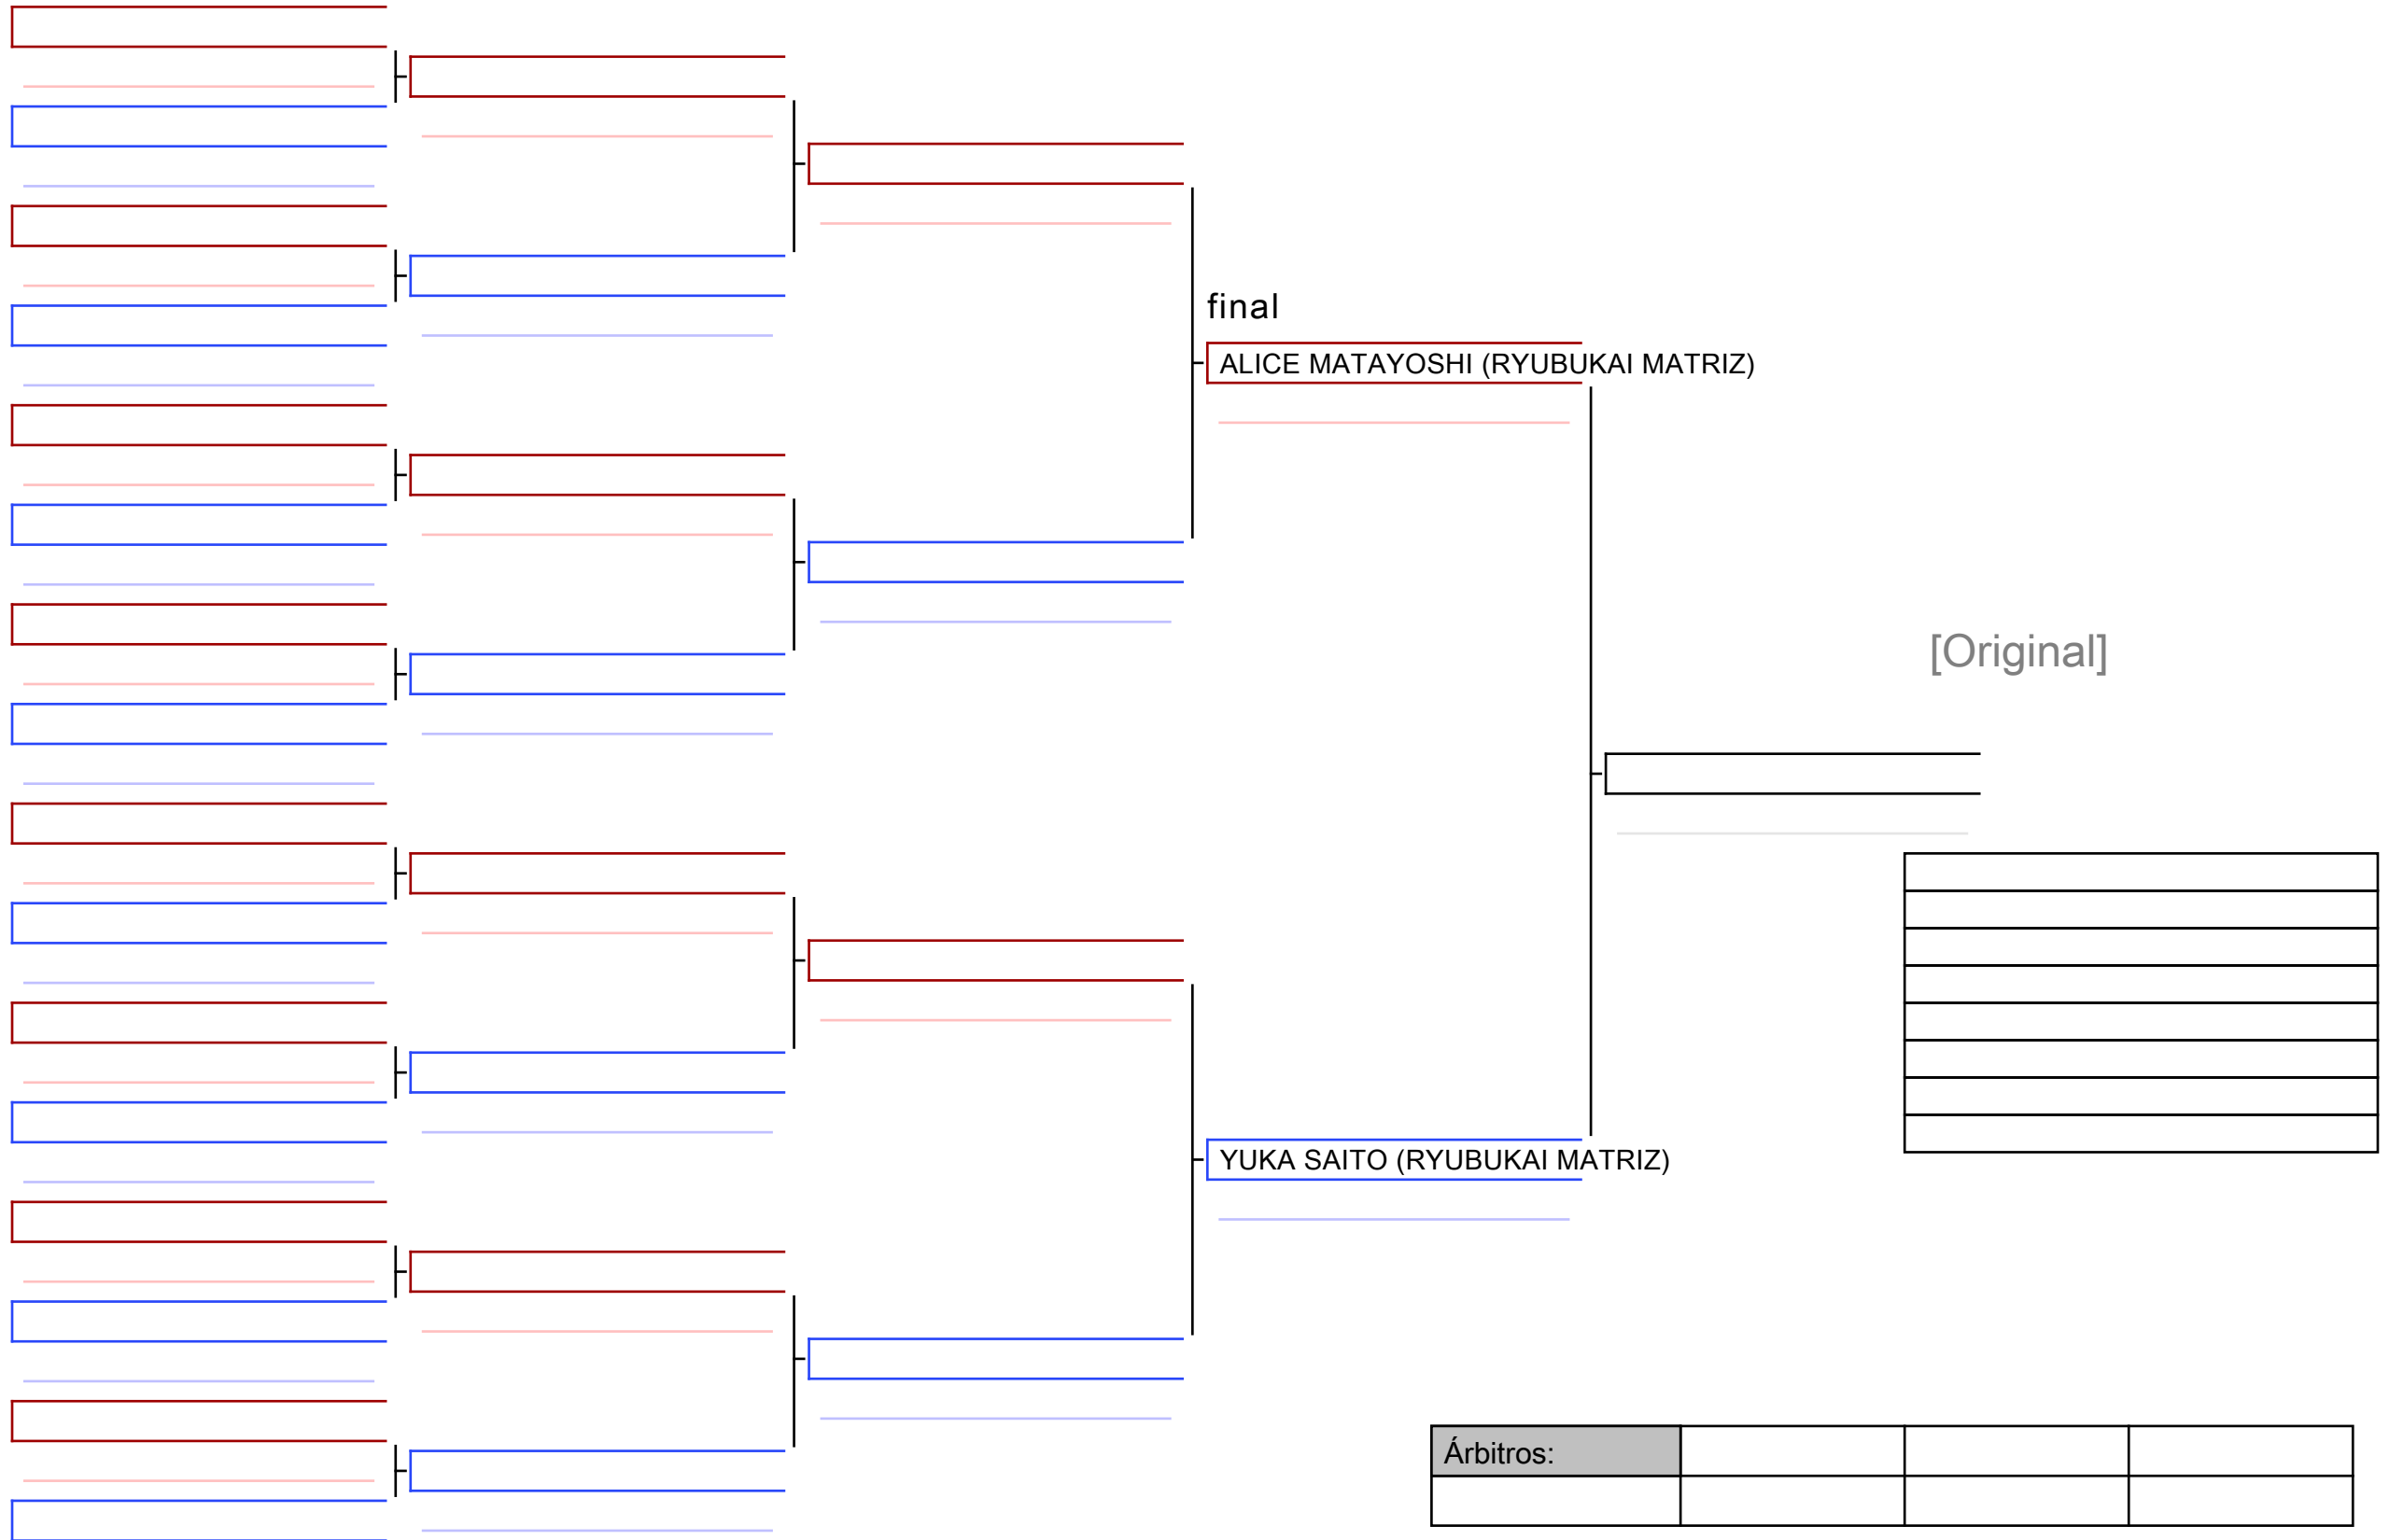

050 KATA Master D Feminino (2º kyu e acima)

X COPA SÃO PAULO DE KARATE, BRA

Tatami
8 15:00

Area
1/1