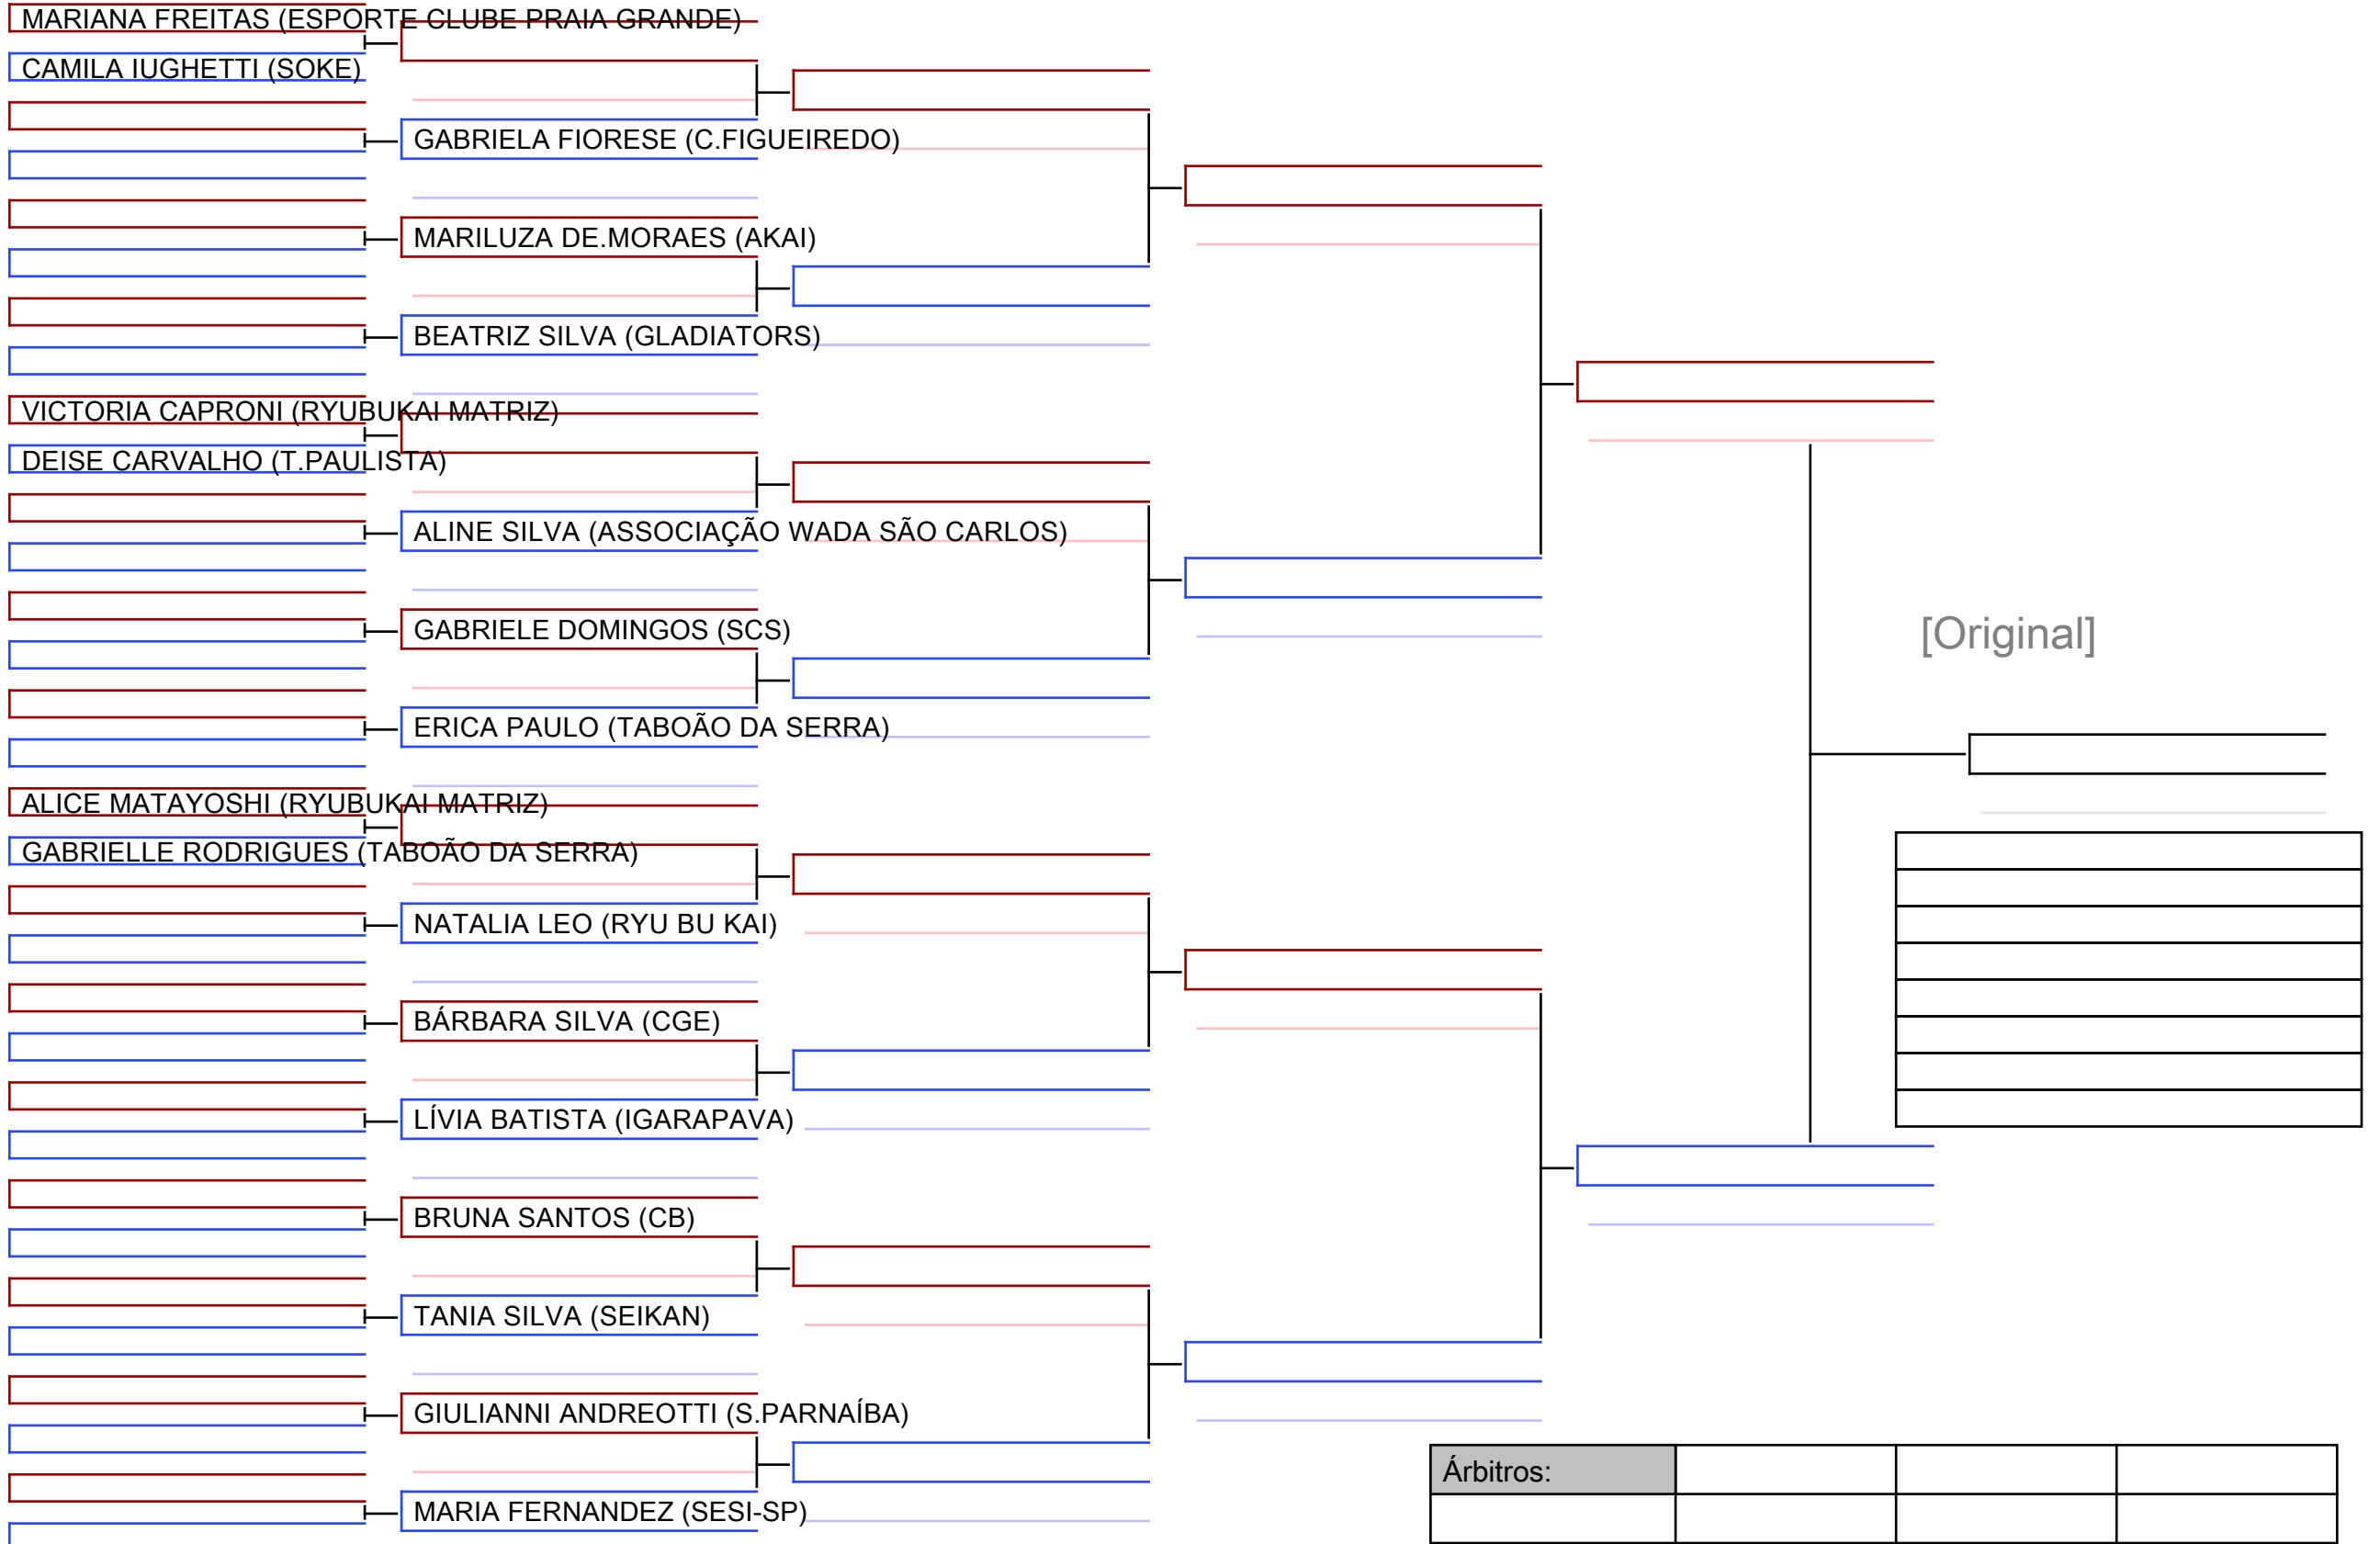

036 KATA Sênior Feminino (2º kyu e acima)

X COPA SÃO PAULO DE KARATE, BRA

Tatami
2 09:30

Area
1/2