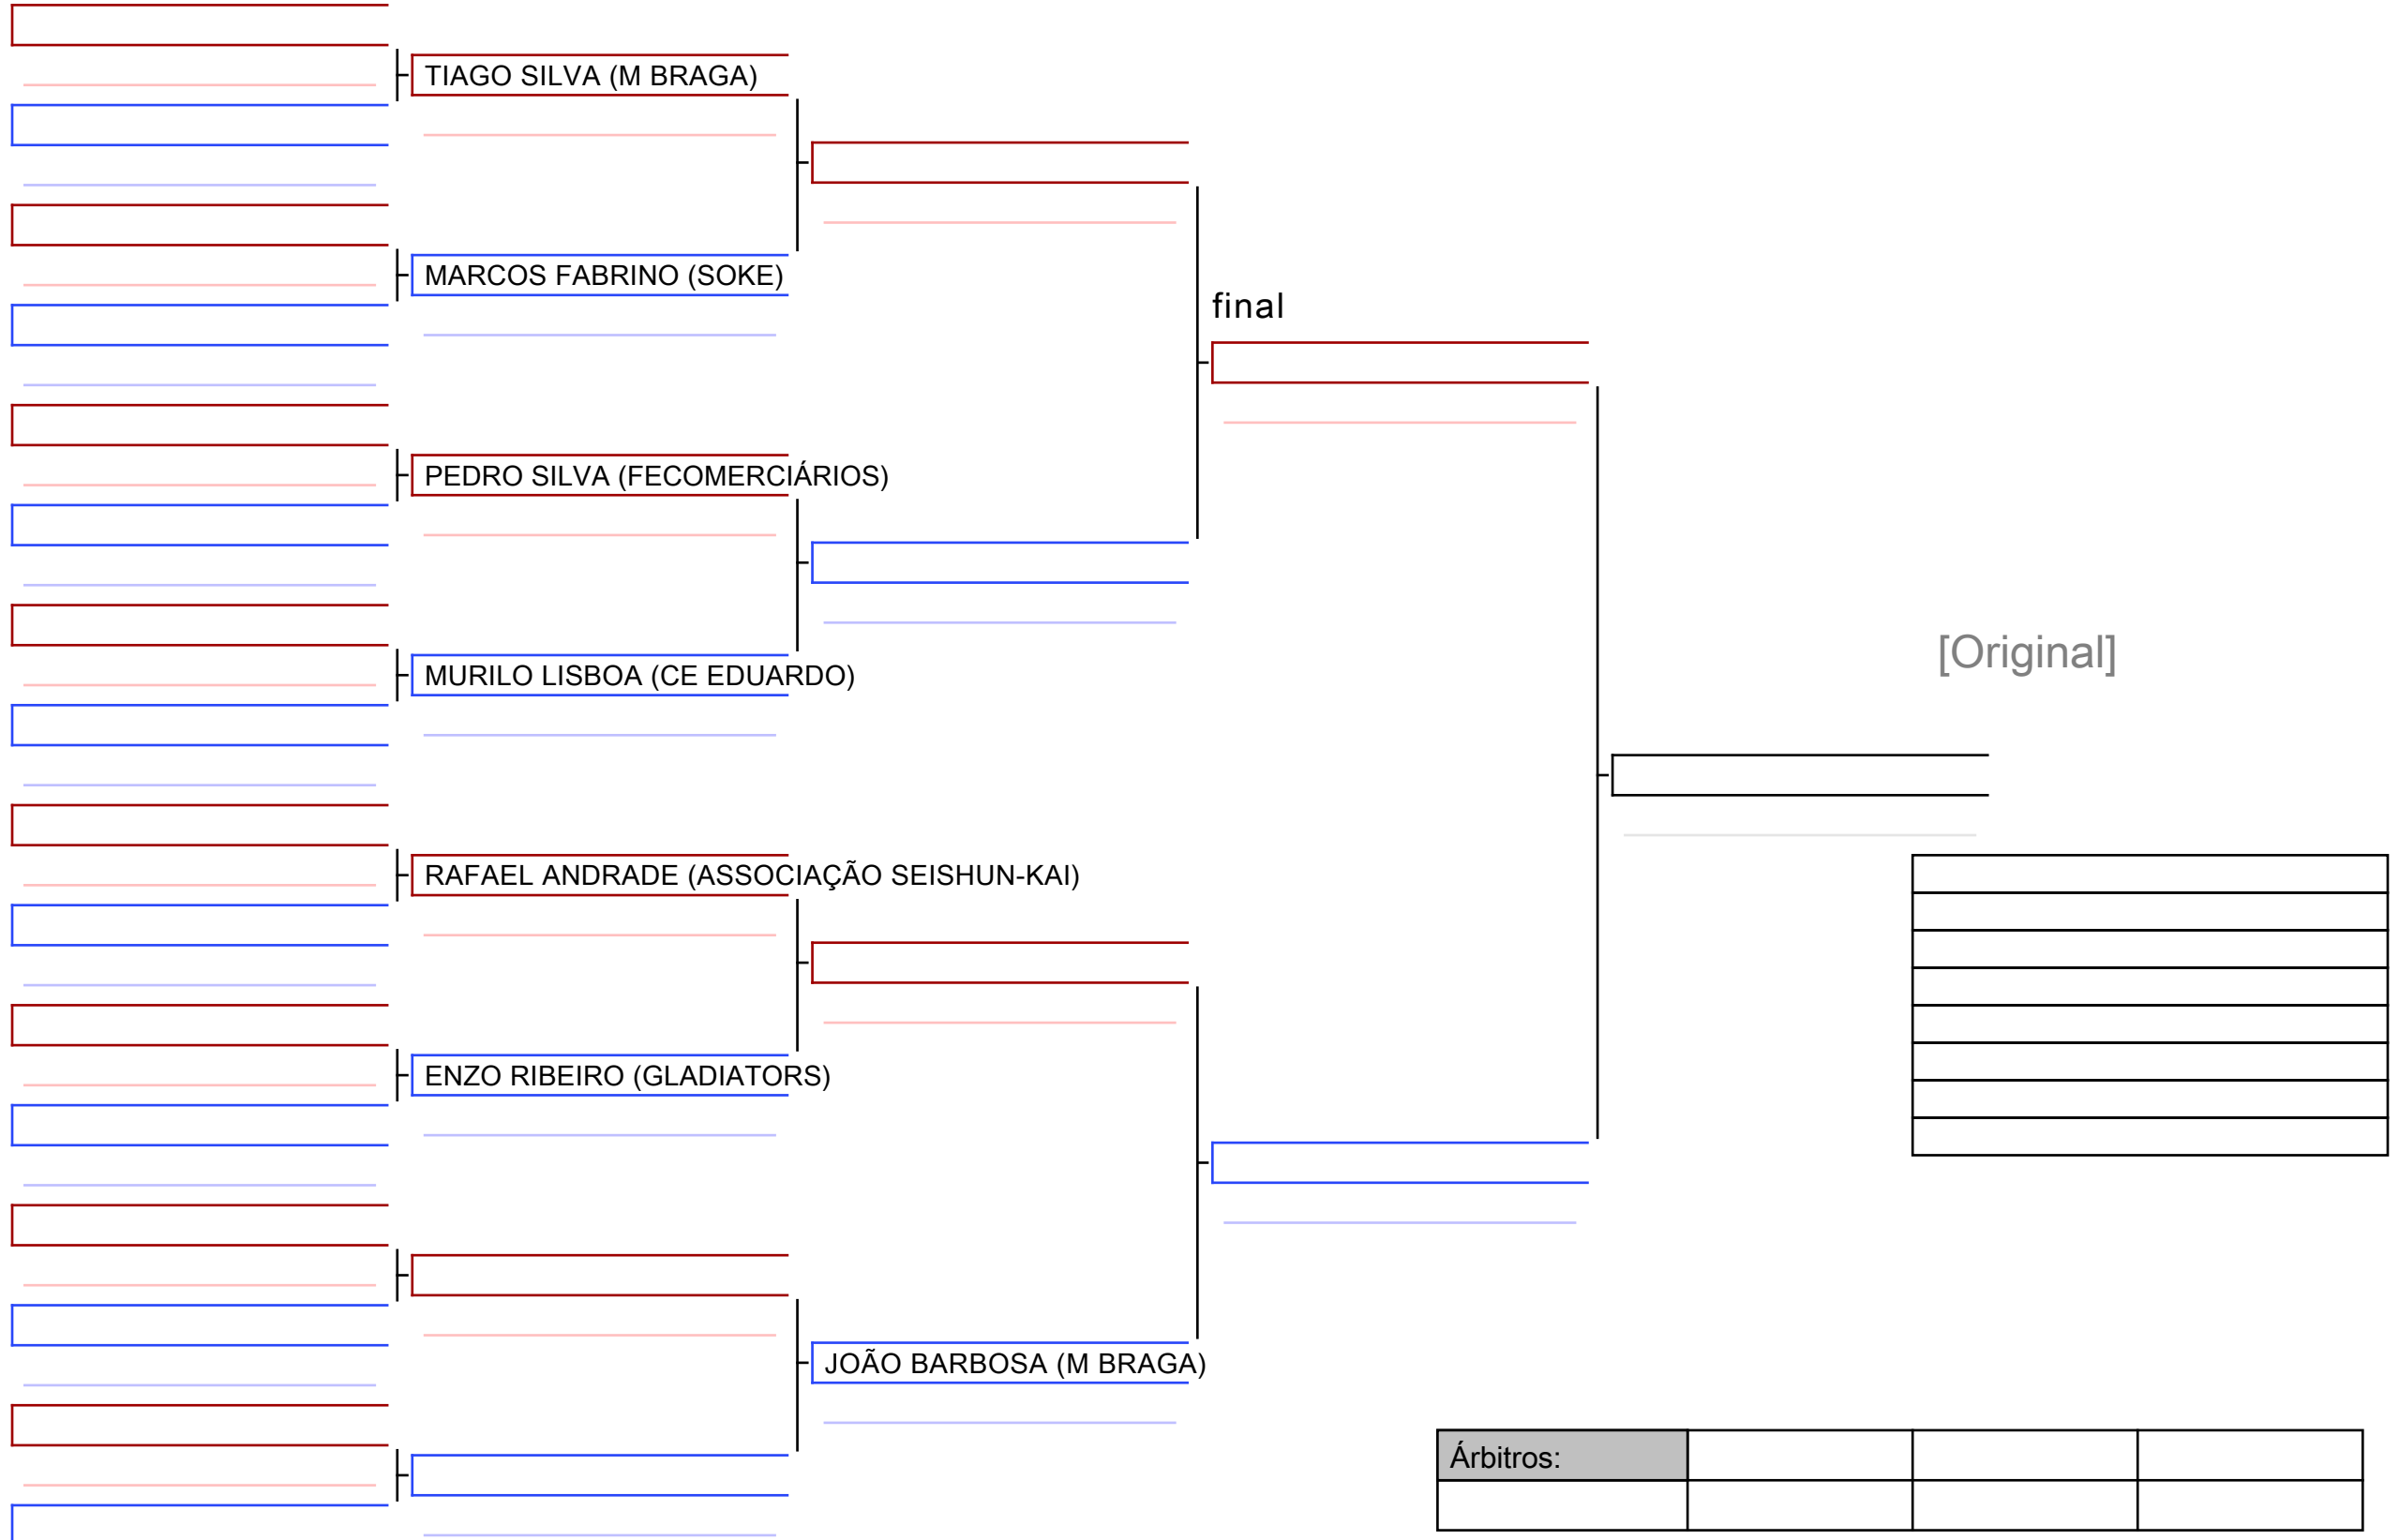

001 KATA Sub 08 Masculino (6° kyu à 5° kyu)

X COPA SÃO PAULO DE KARATE, BRA

Tatami  
5 09:50

Area  
1/1

007 KATA Sub 10 Masculino (6° kyu à 5° kyu)

X COPA SÃO PAULO DE KARATE, BRA

Tatami  
7 09:30

Area  
1/1