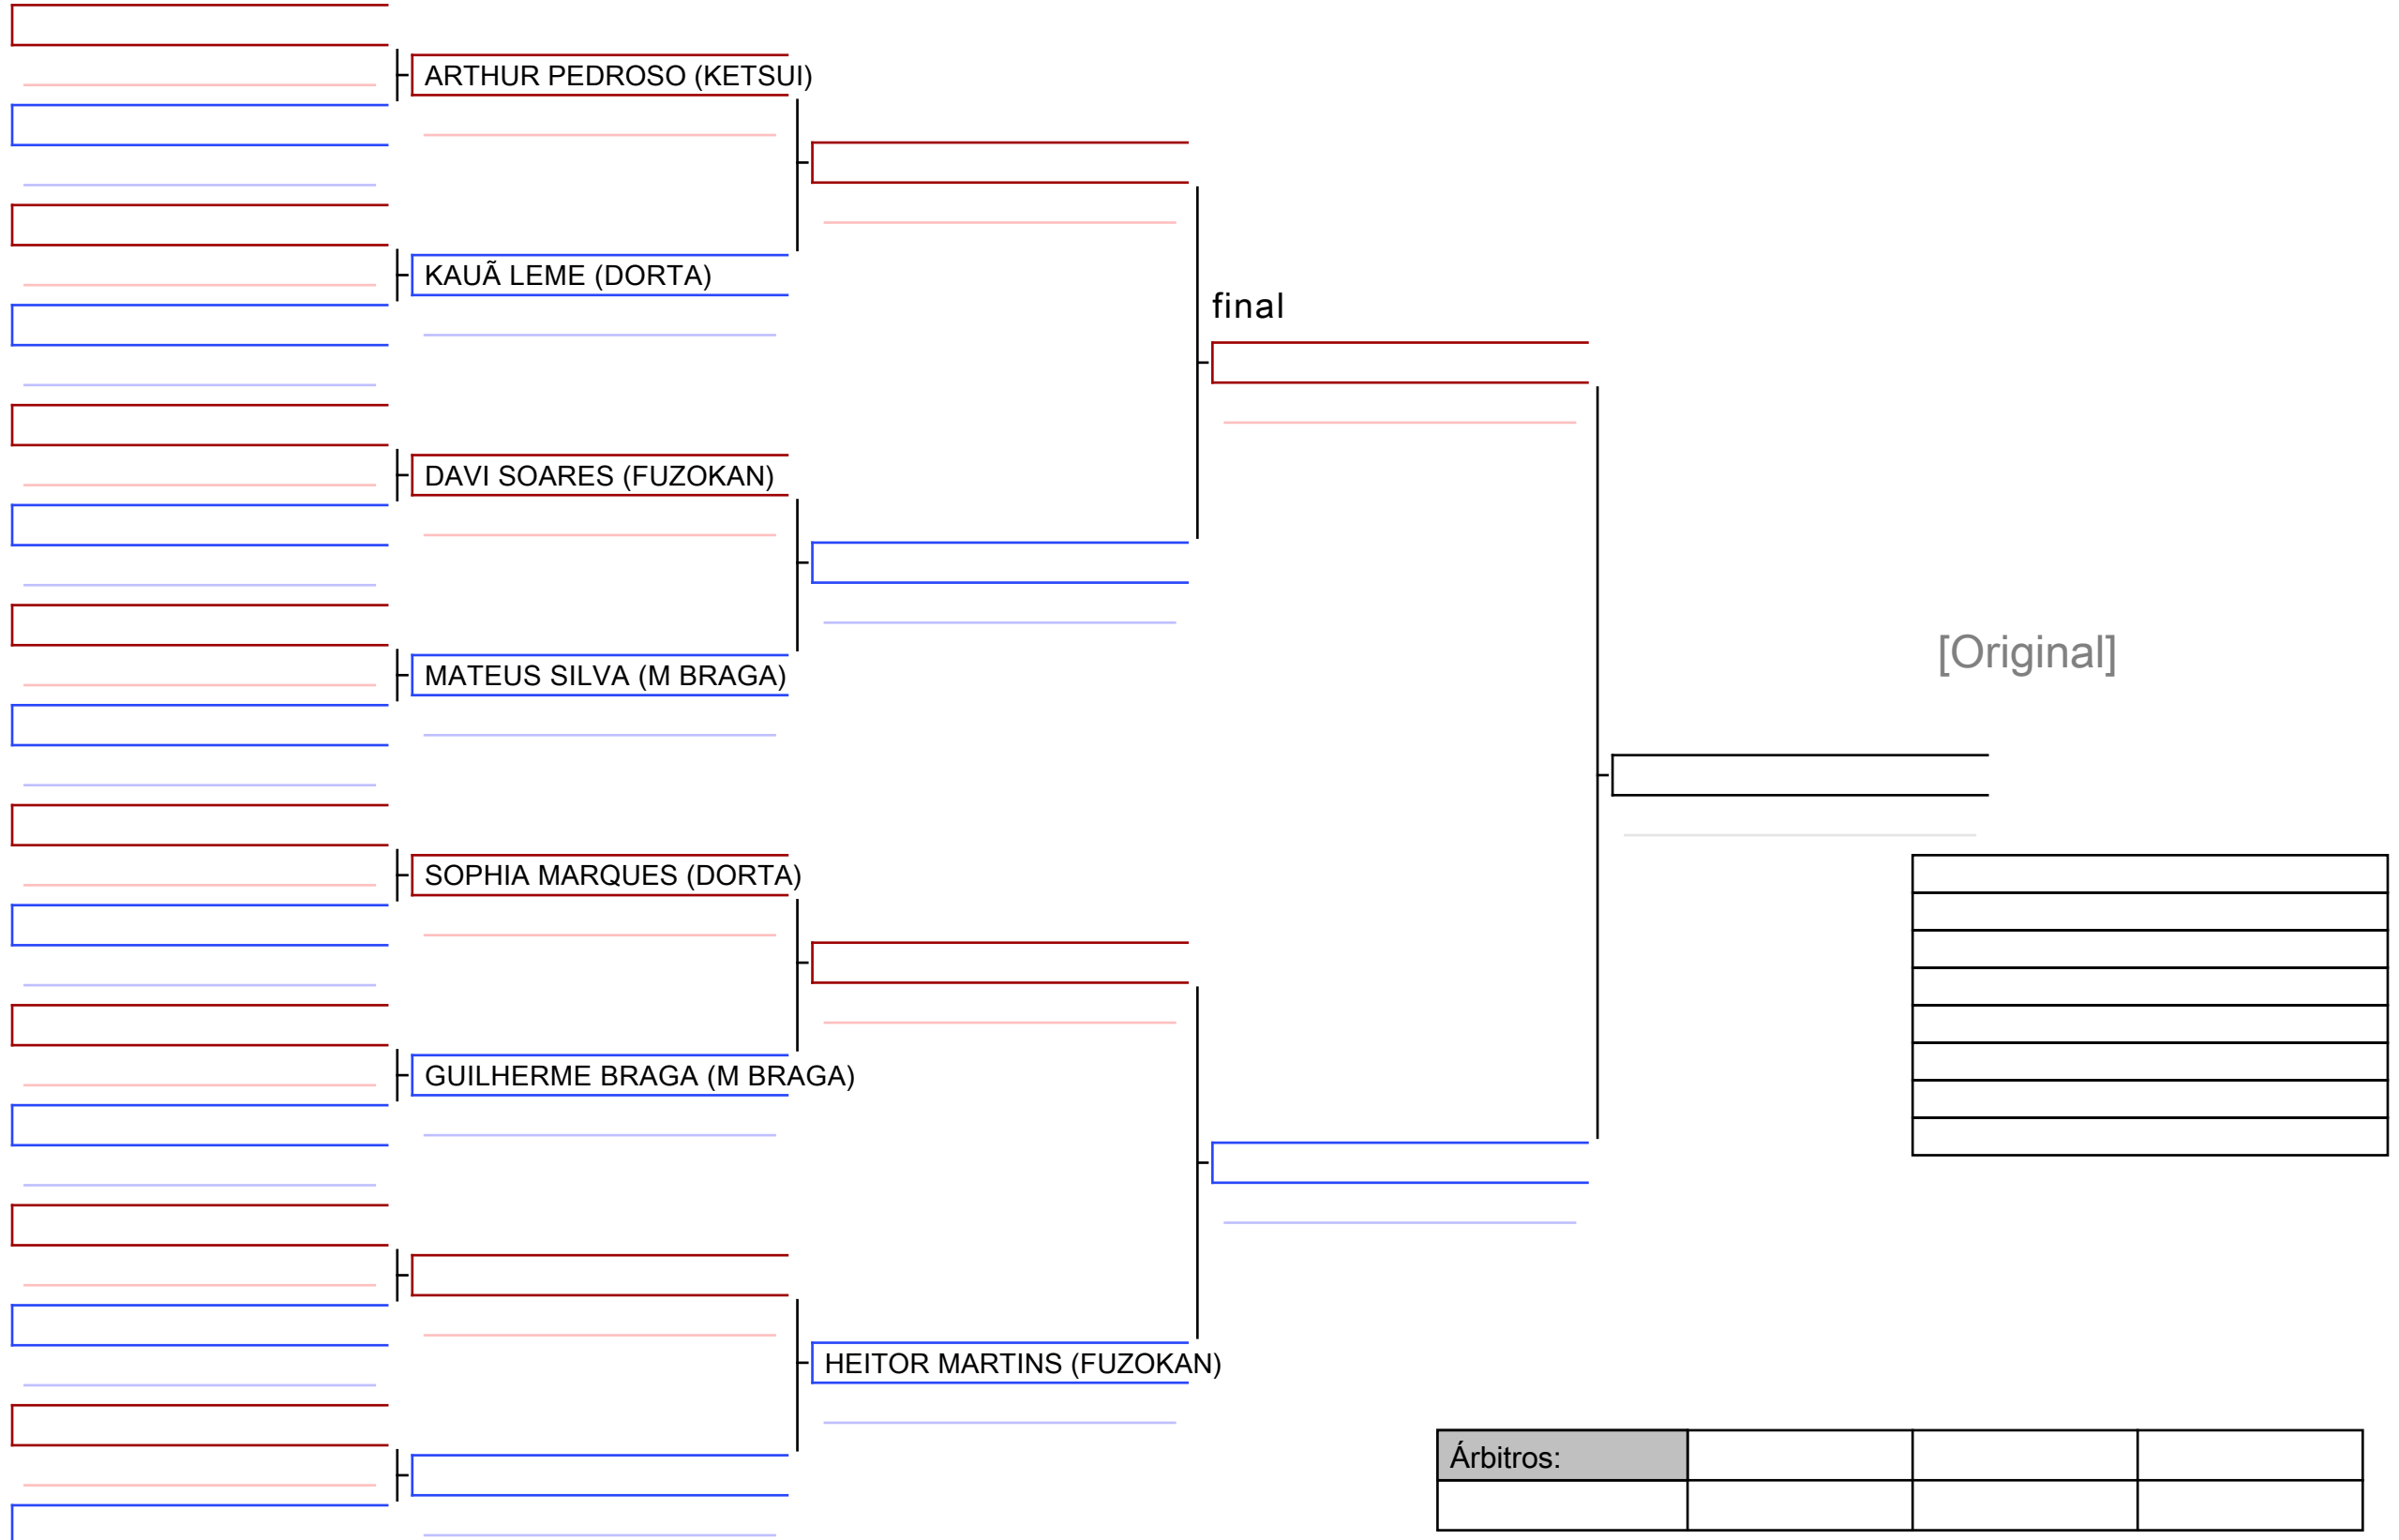

A-1 KATA Mirim Masculino (Absoluto)

X COPA SÃO PAULO DE KARATE, BRA

Tatami
5 09:30

Area
1/1