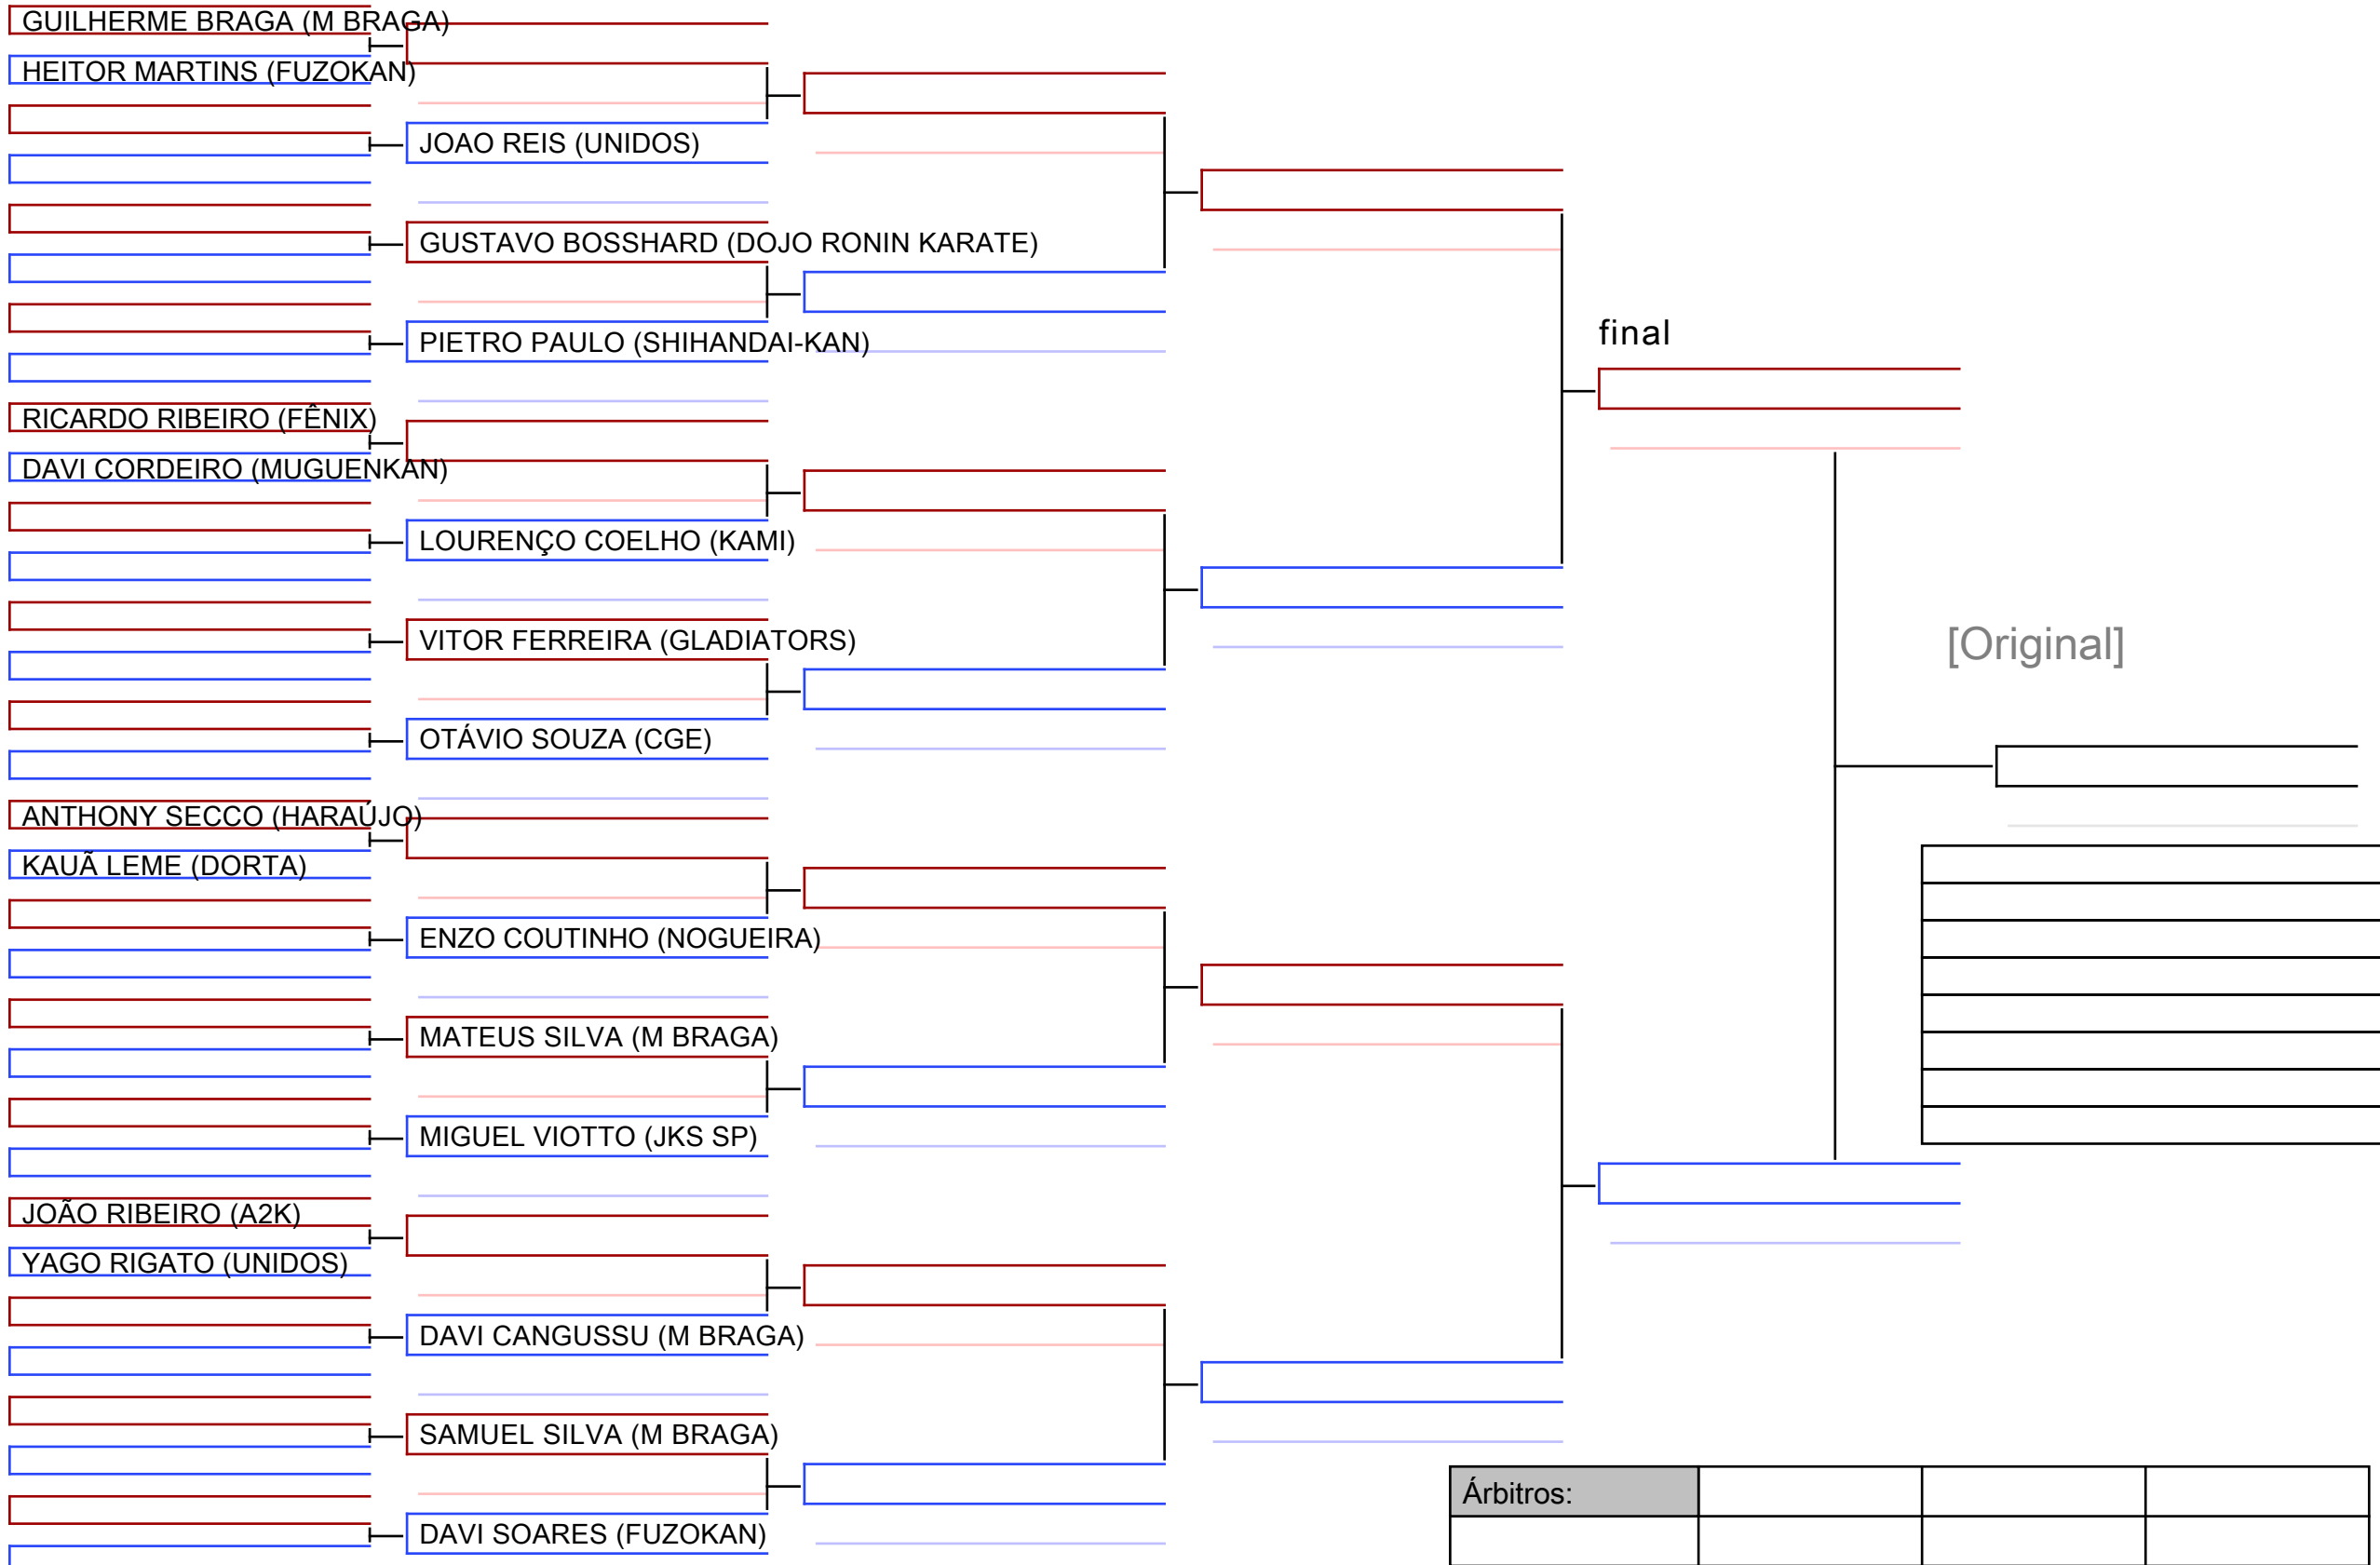

001 KATA Sub 08 Masculino (6° kyu à 5° kyu)

X COPA SÃO PAULO DE KARATE, BRA

Tatami  
5 09:50

Area  
1/1

007 KATA Sub 10 Masculino (6° kyu à 5° kyu)

X COPA SÃO PAULO DE KARATE, BRA

Tatami  
7 09:30

Area  
1/1