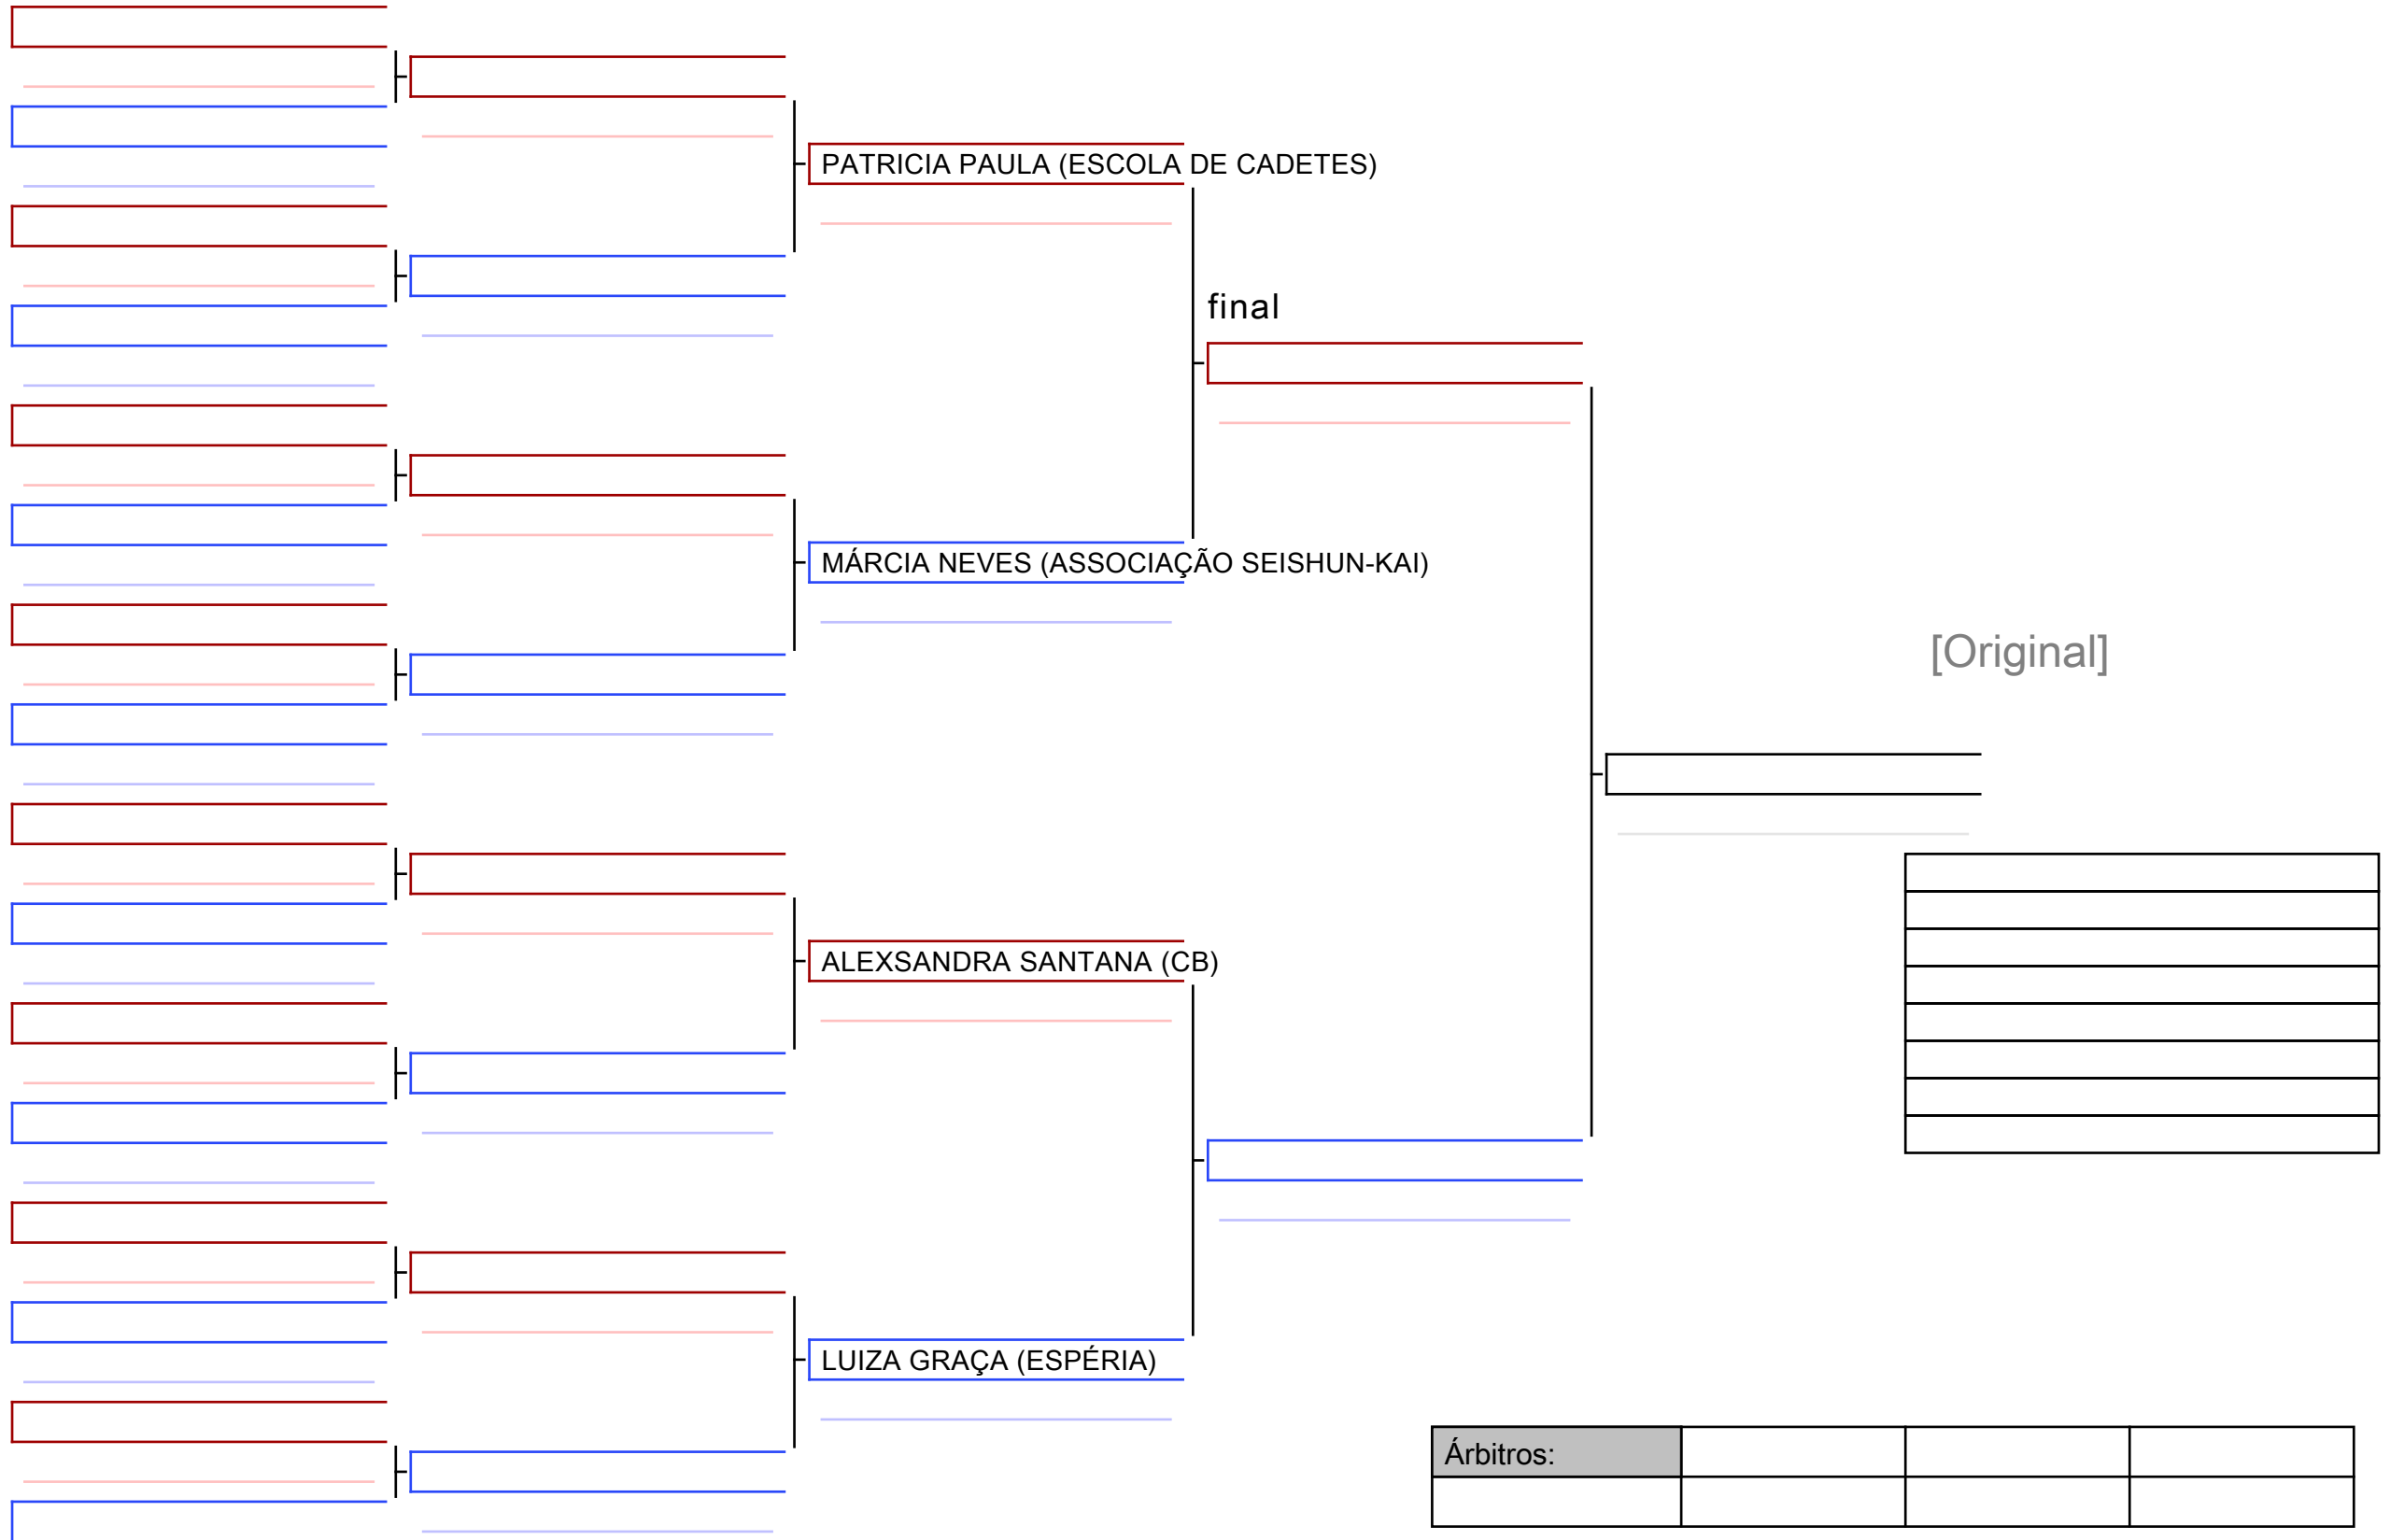

ANDERSON SOUZA (ESPAÇO INTELIGENTE)

DANILO IAFELIX (GUTO)

ITALO SOUSA (SCS)

CLERISTON NEVES (ASSOCIAÇÃO SEISHUN-KAI)

IVAN MUNIZ (SCS)

final

[Original]

Árbitros:			