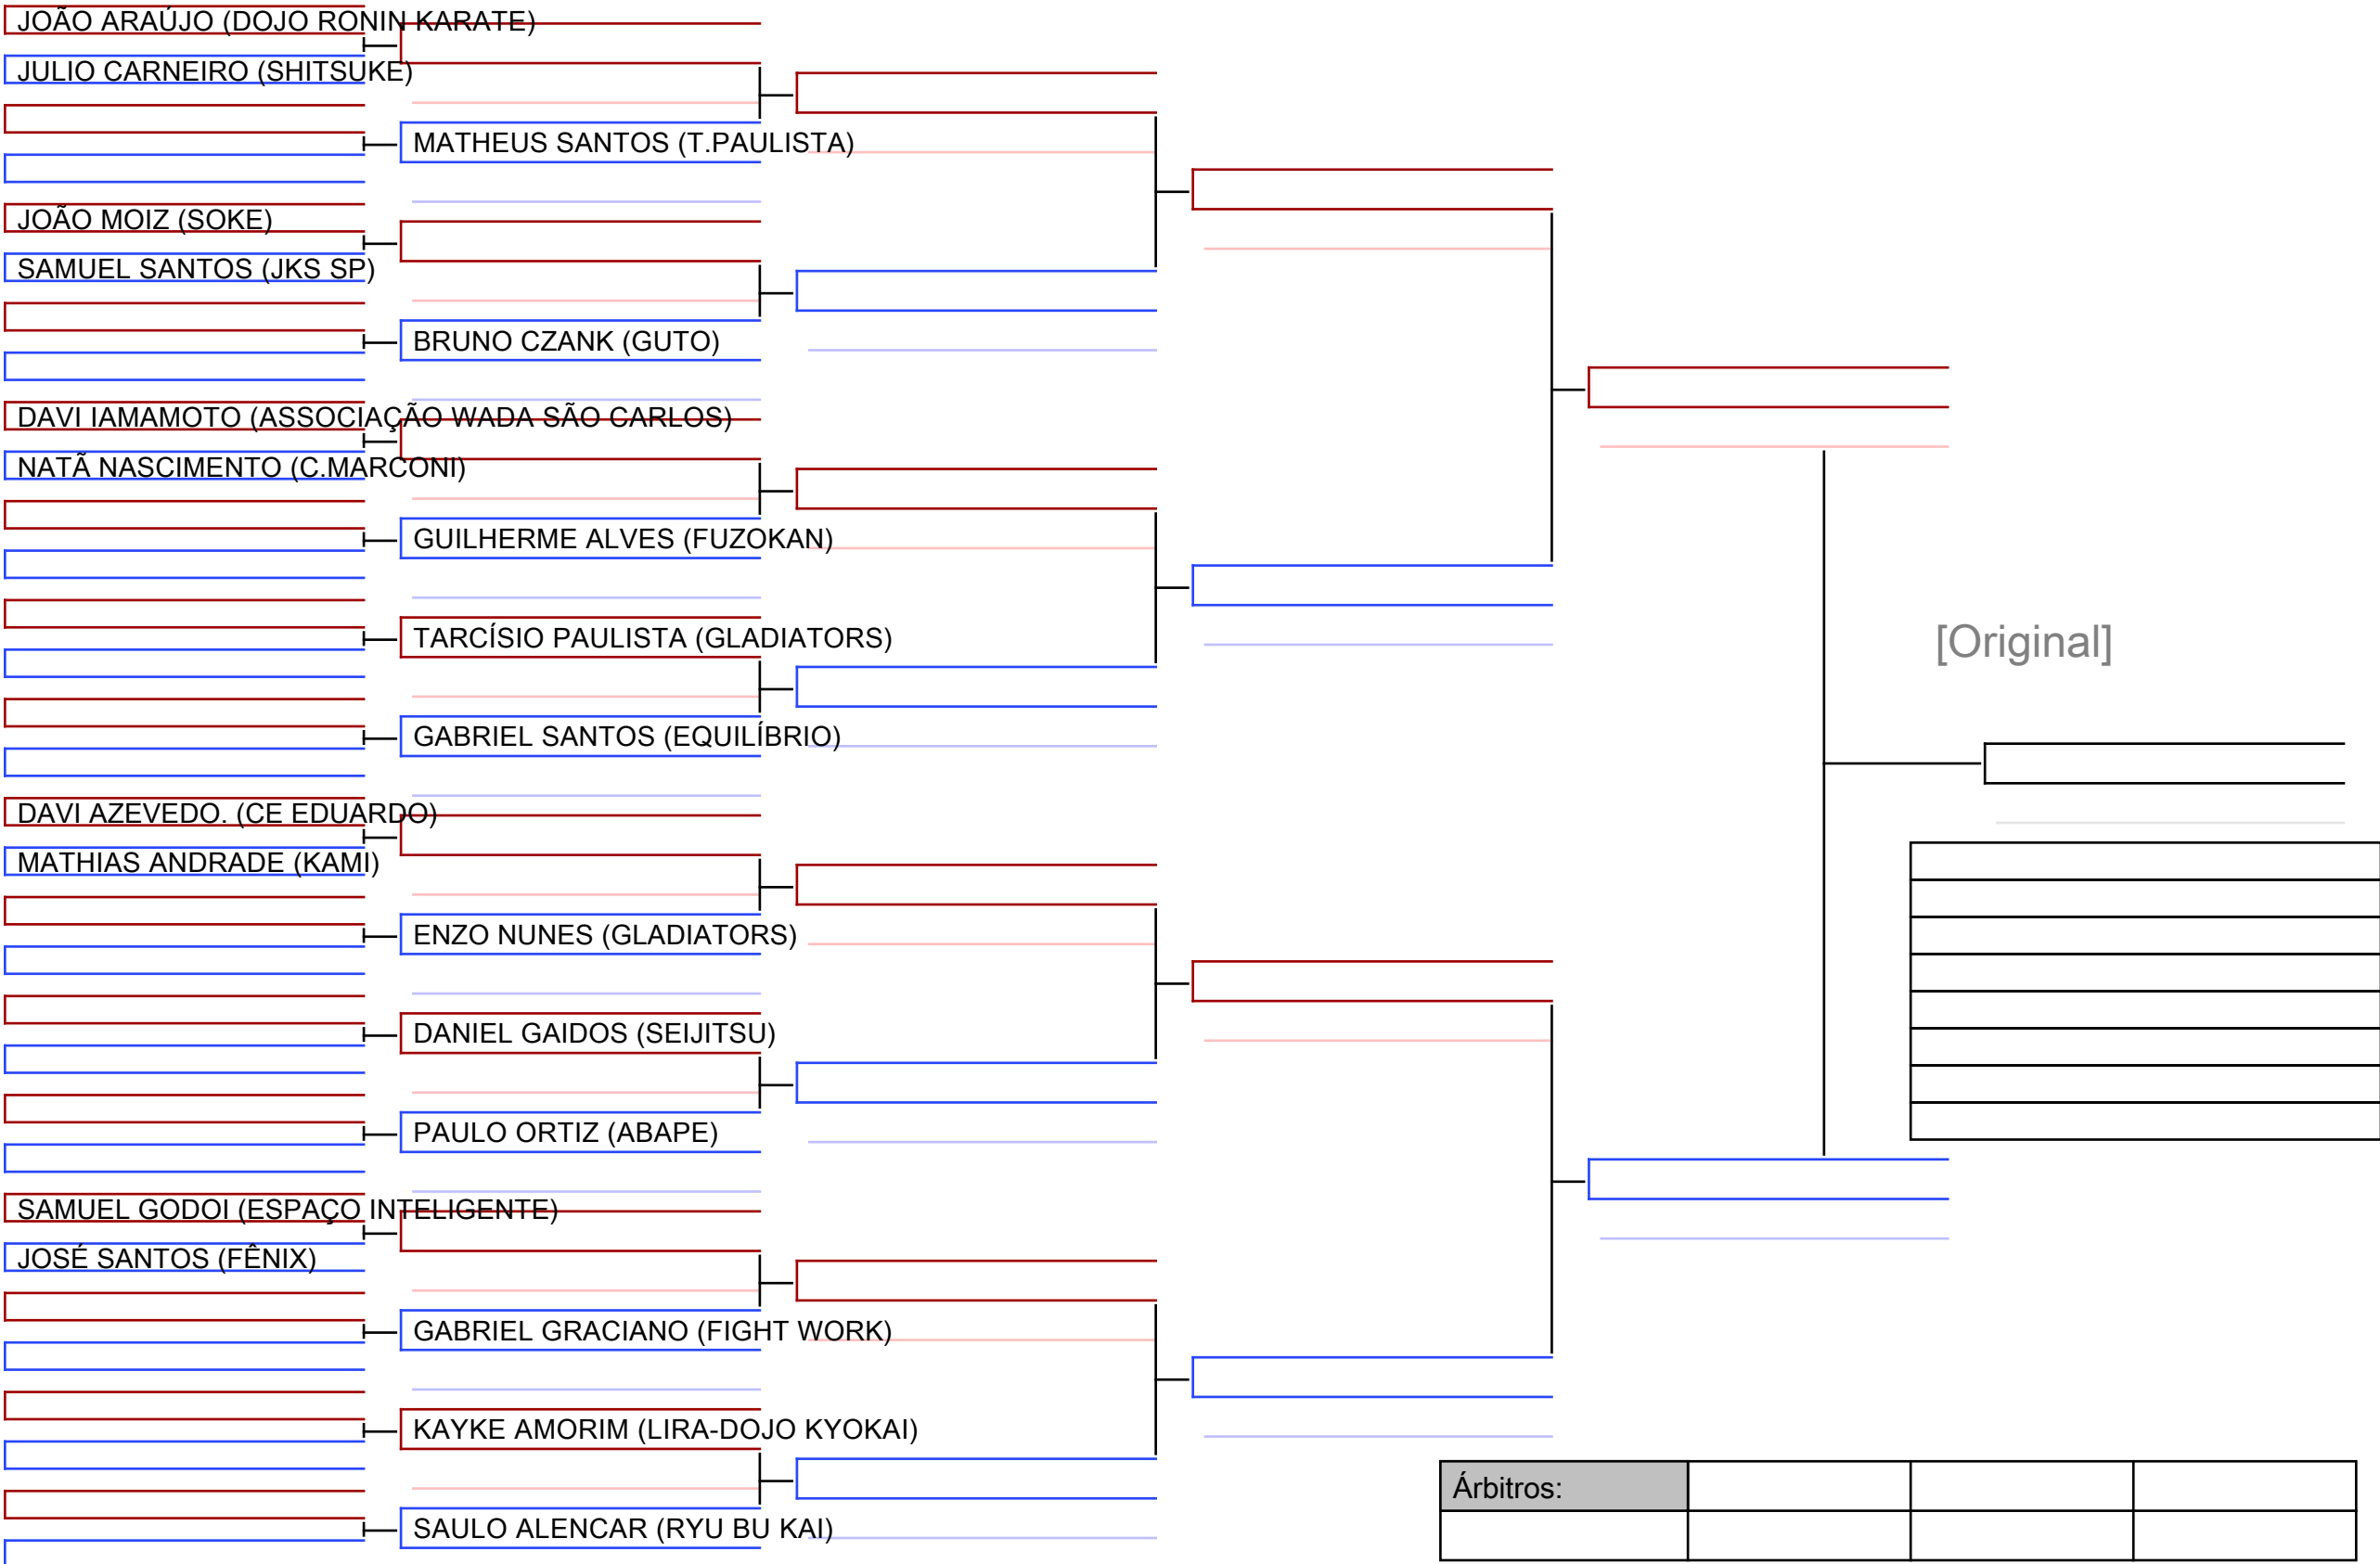

017 KATA Sub 14 Masculino (6° kyu à 3° kyu)

X COPA SÃO PAULO DE KARATE, BRA

Tatami
7 10:25

Area
1/2