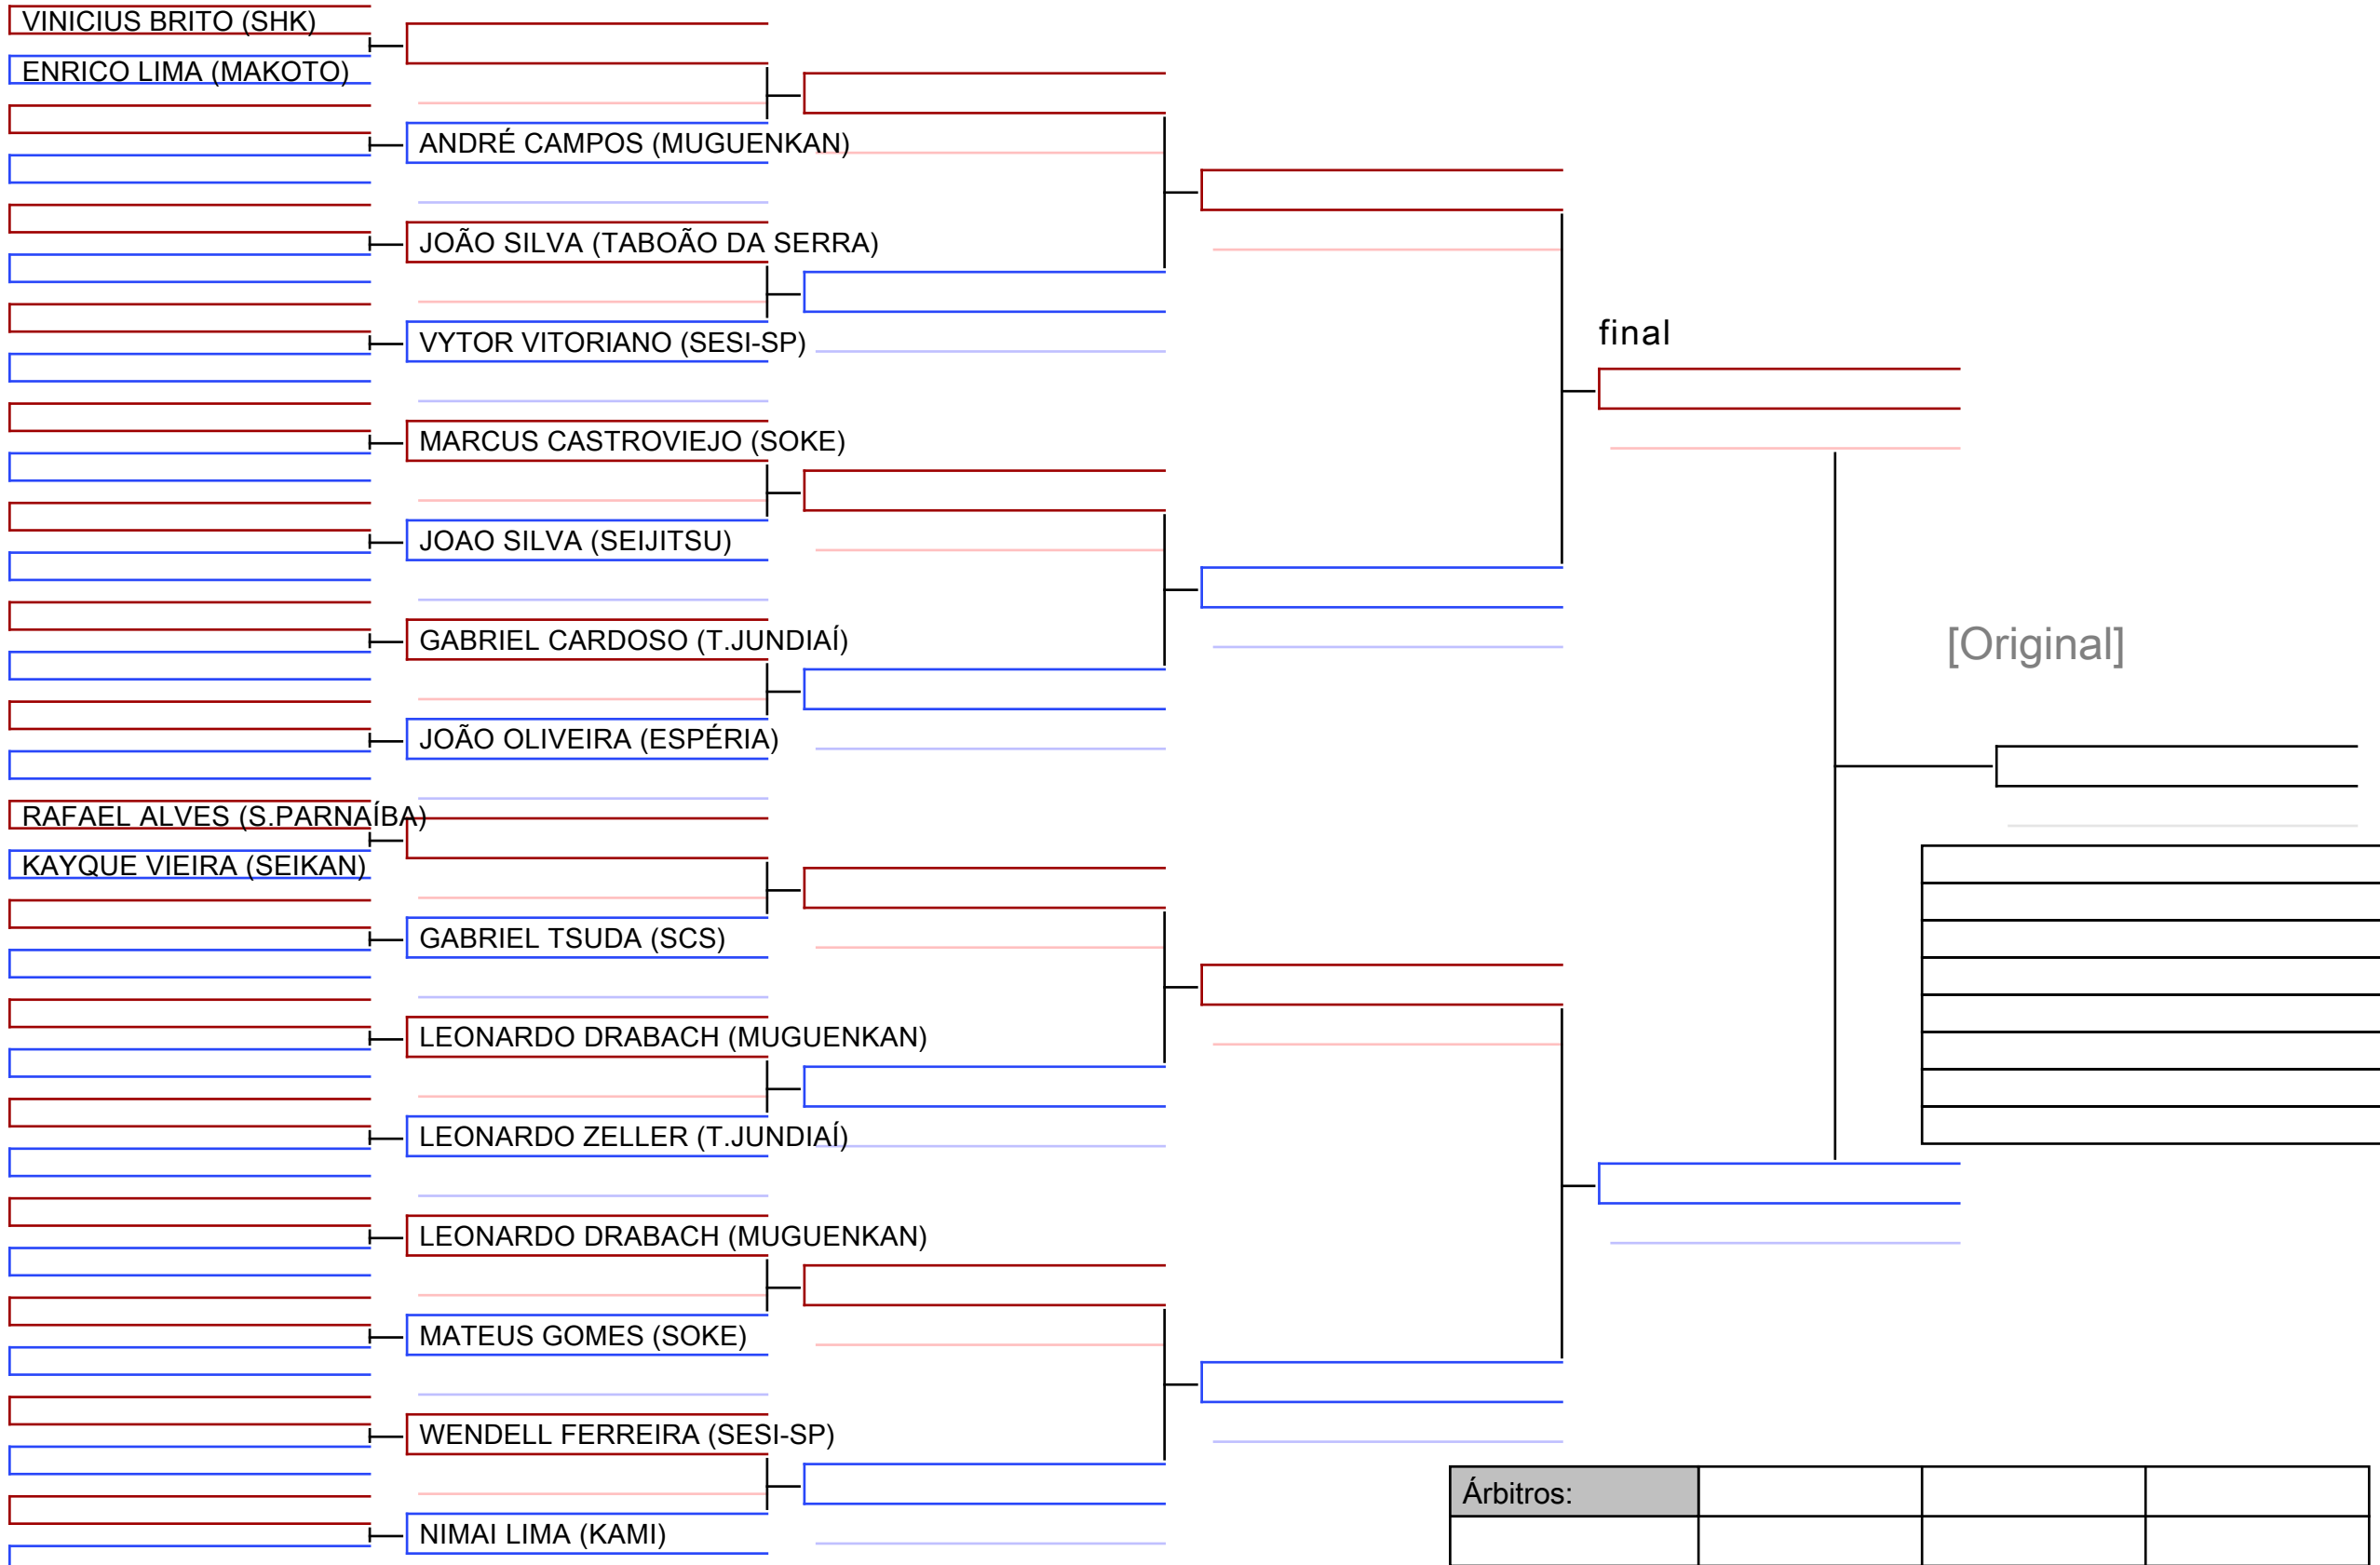

030 KATA Sub 21 Masculino (2º kyu e acima)

X COPA SÃO PAULO DE KARATE, BRA

Tatami
1 13:30

Area
1/1