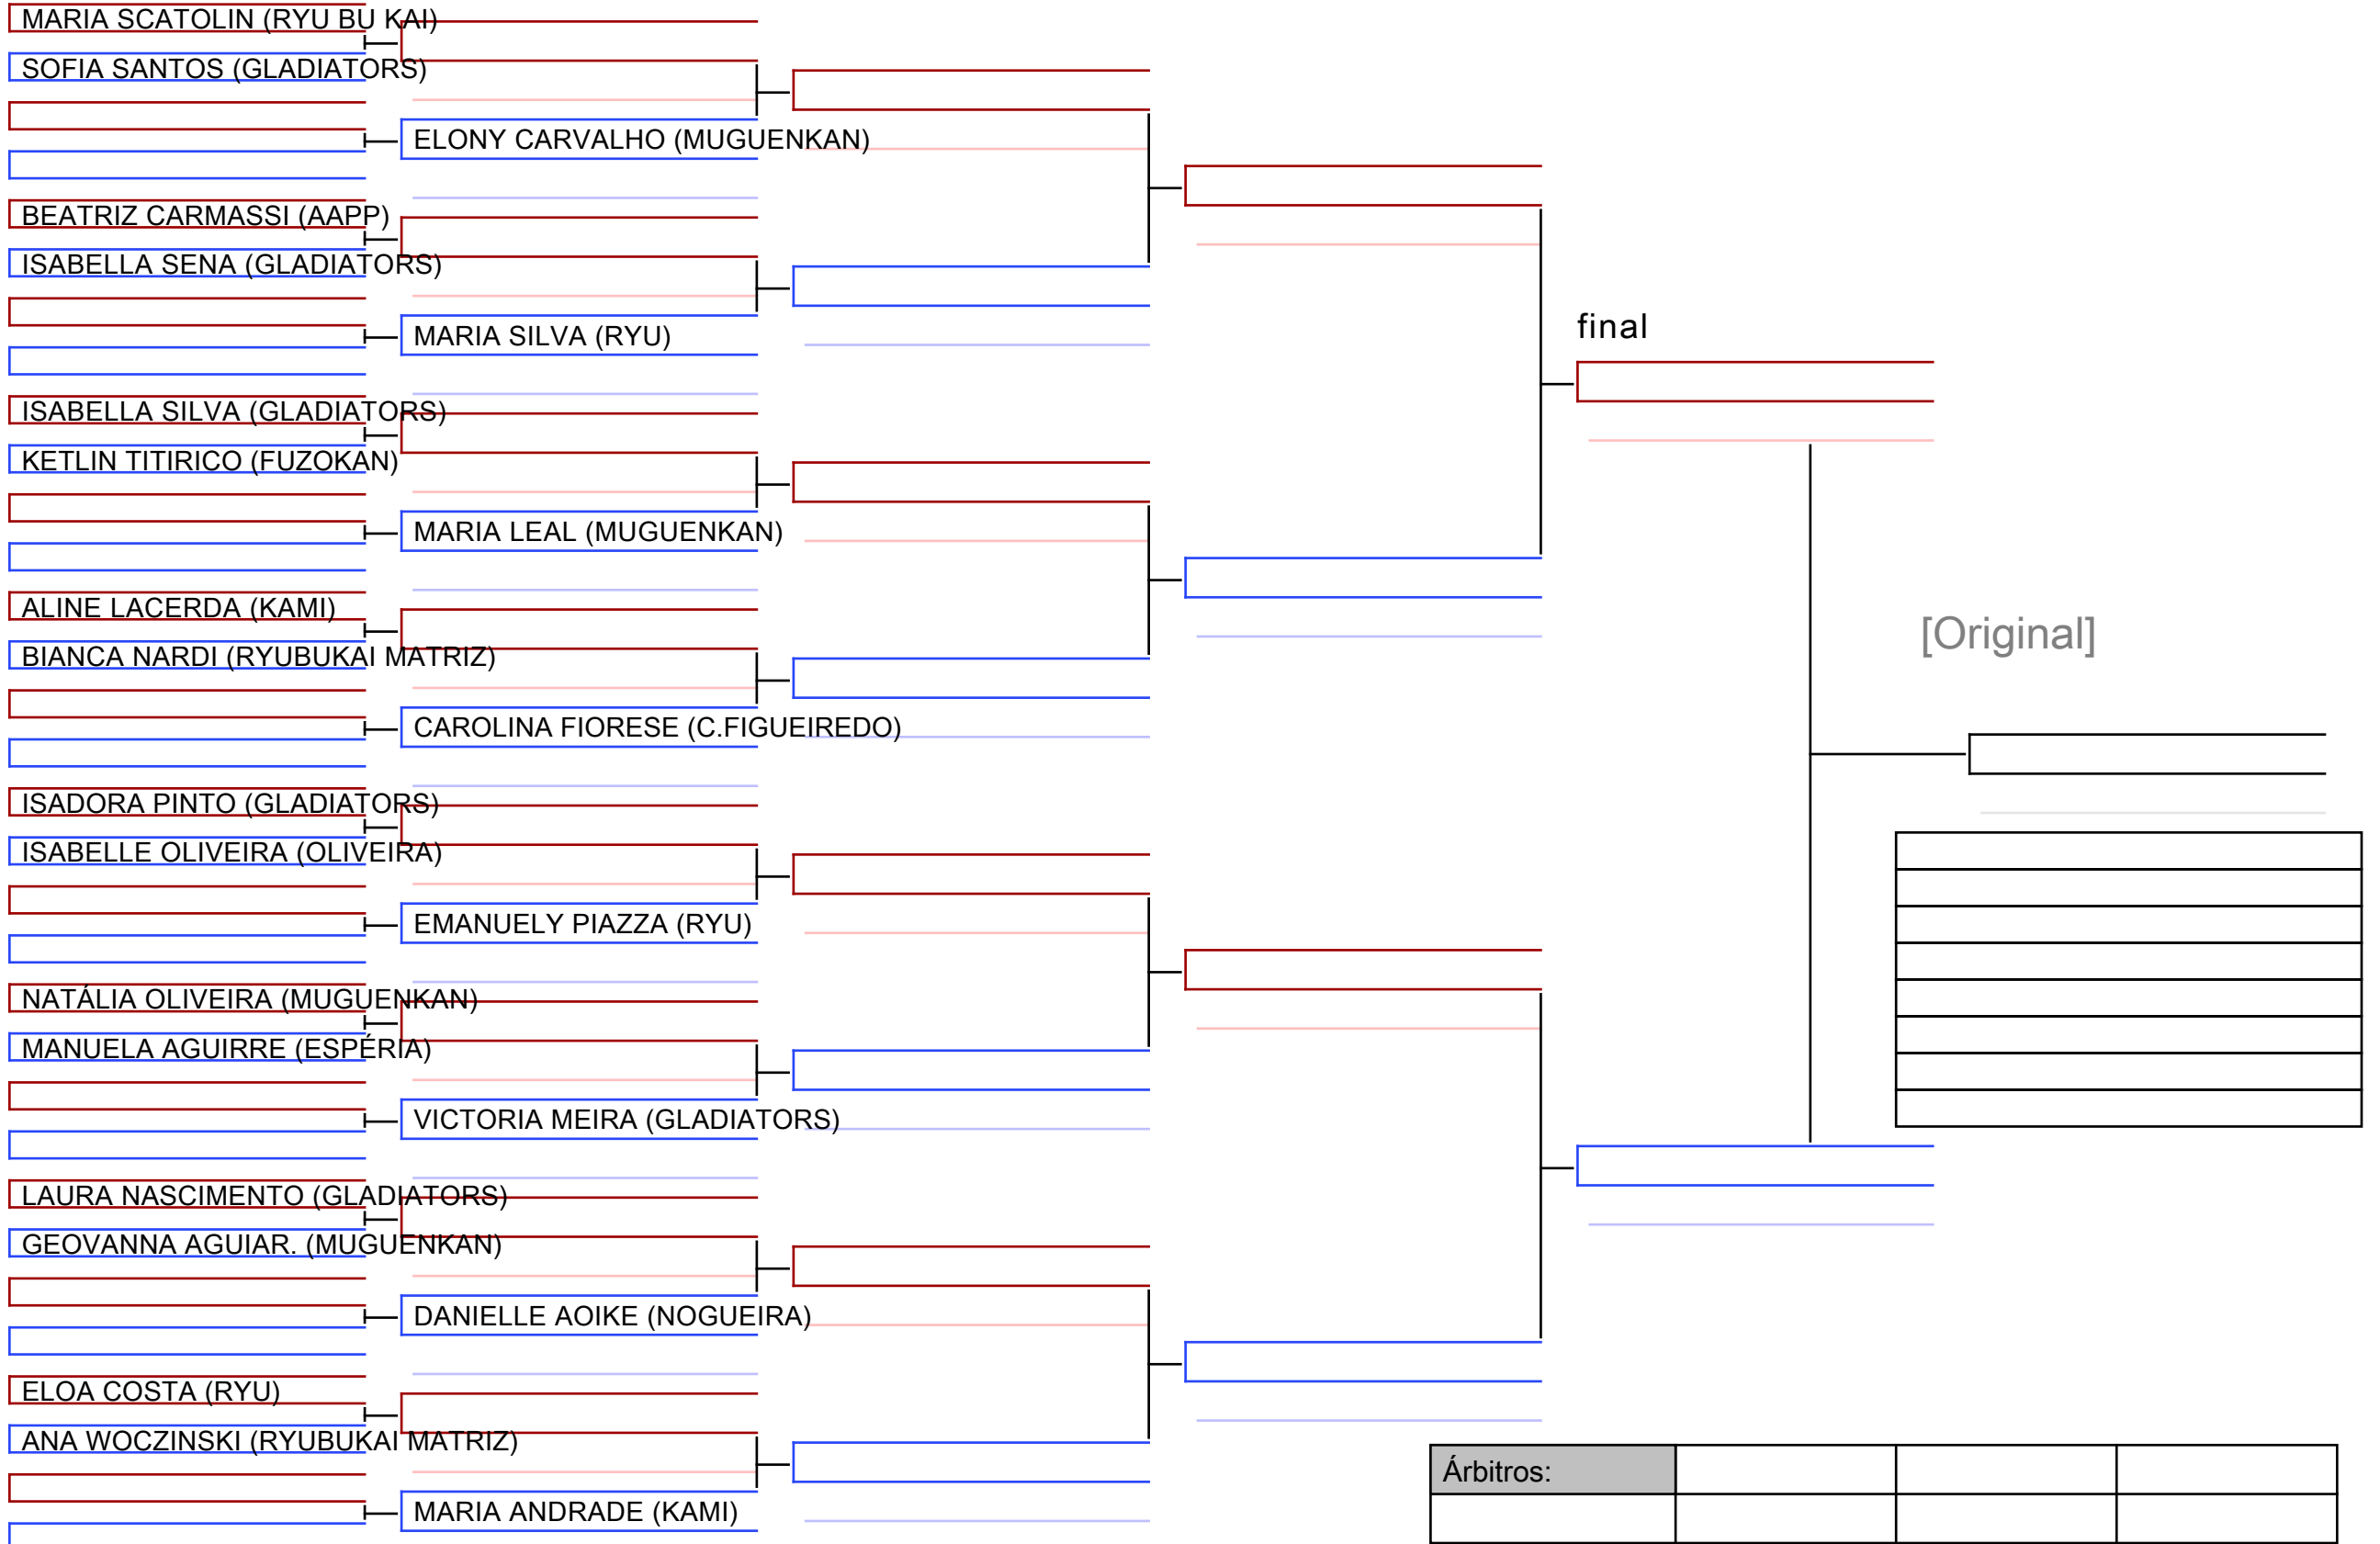

BRYAN PEDROSO (HITOTSU)

final

[Original]

Árbitros:			

015 KATA Sub 12 Feminino (6° kyu à 3° kyu)

X COPA SÃO PAULO DE KARATE, BRA

Tatami  
8 10:05

Area  
1/1