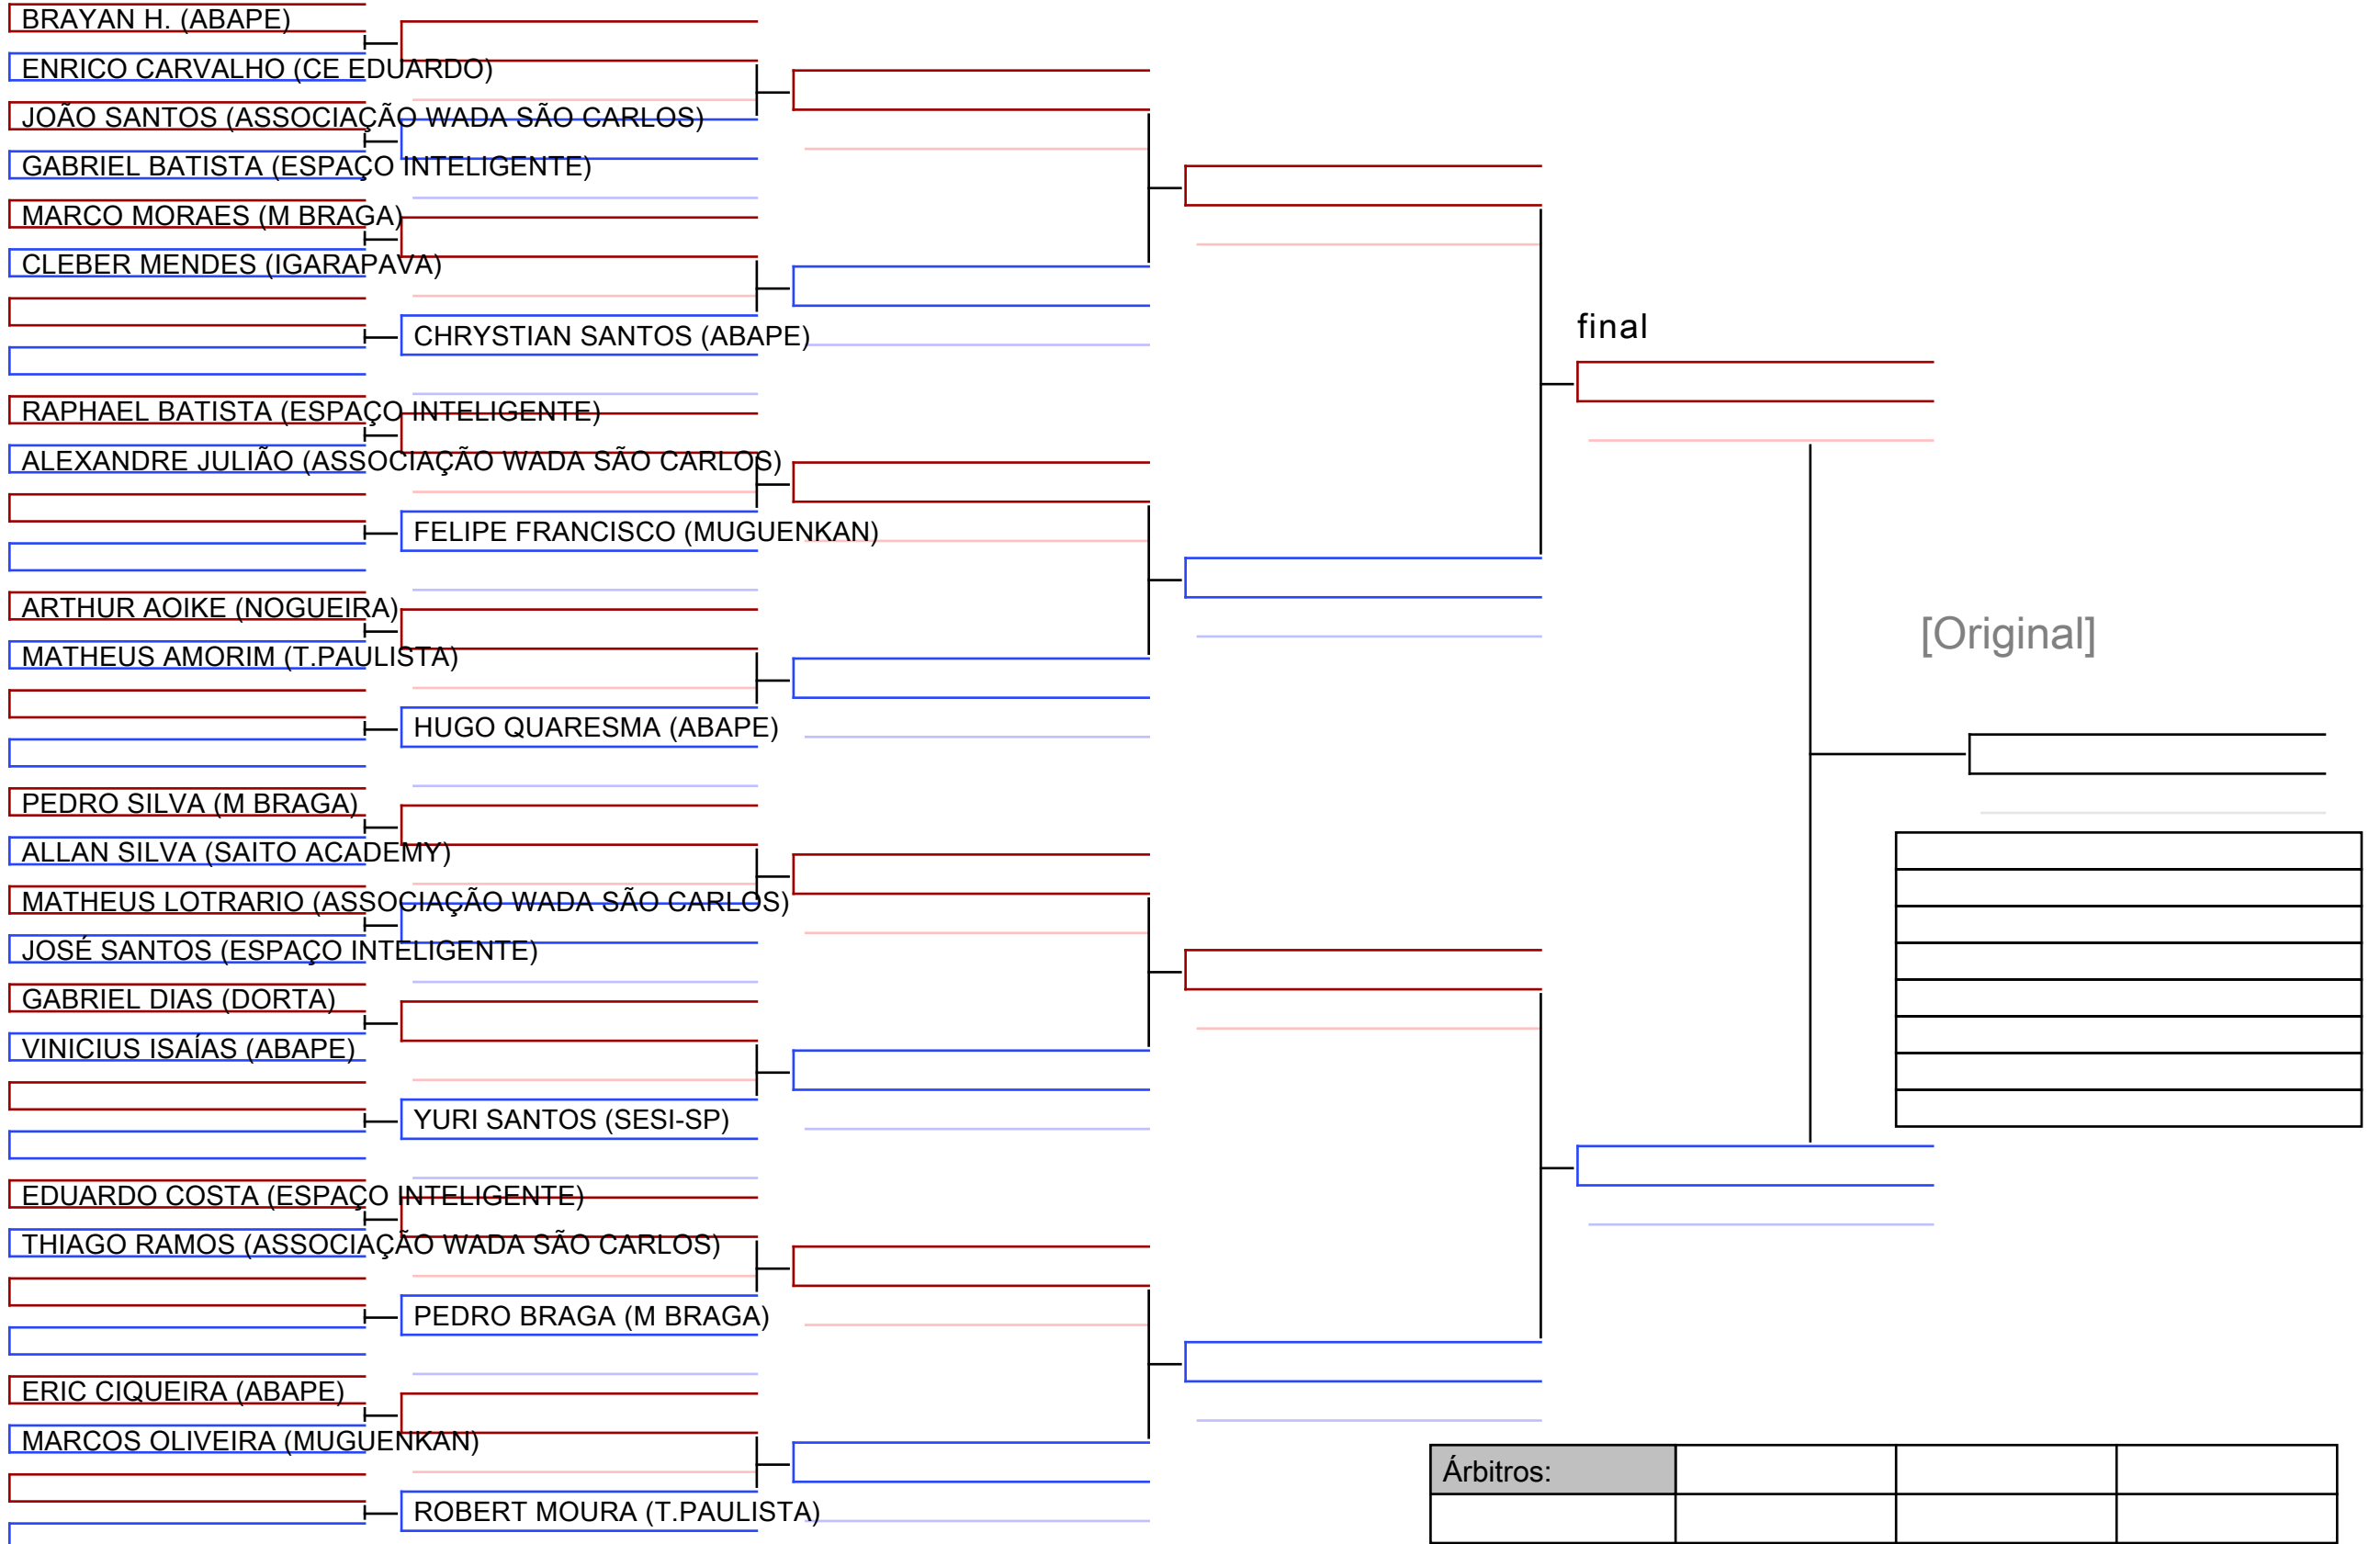

021 KATA Cadetes Masculino (6º kyu à 3º kyu)

X COPA SÃO PAULO DE KARATE, BRA

Tatami
8 11:15

Area
1/1