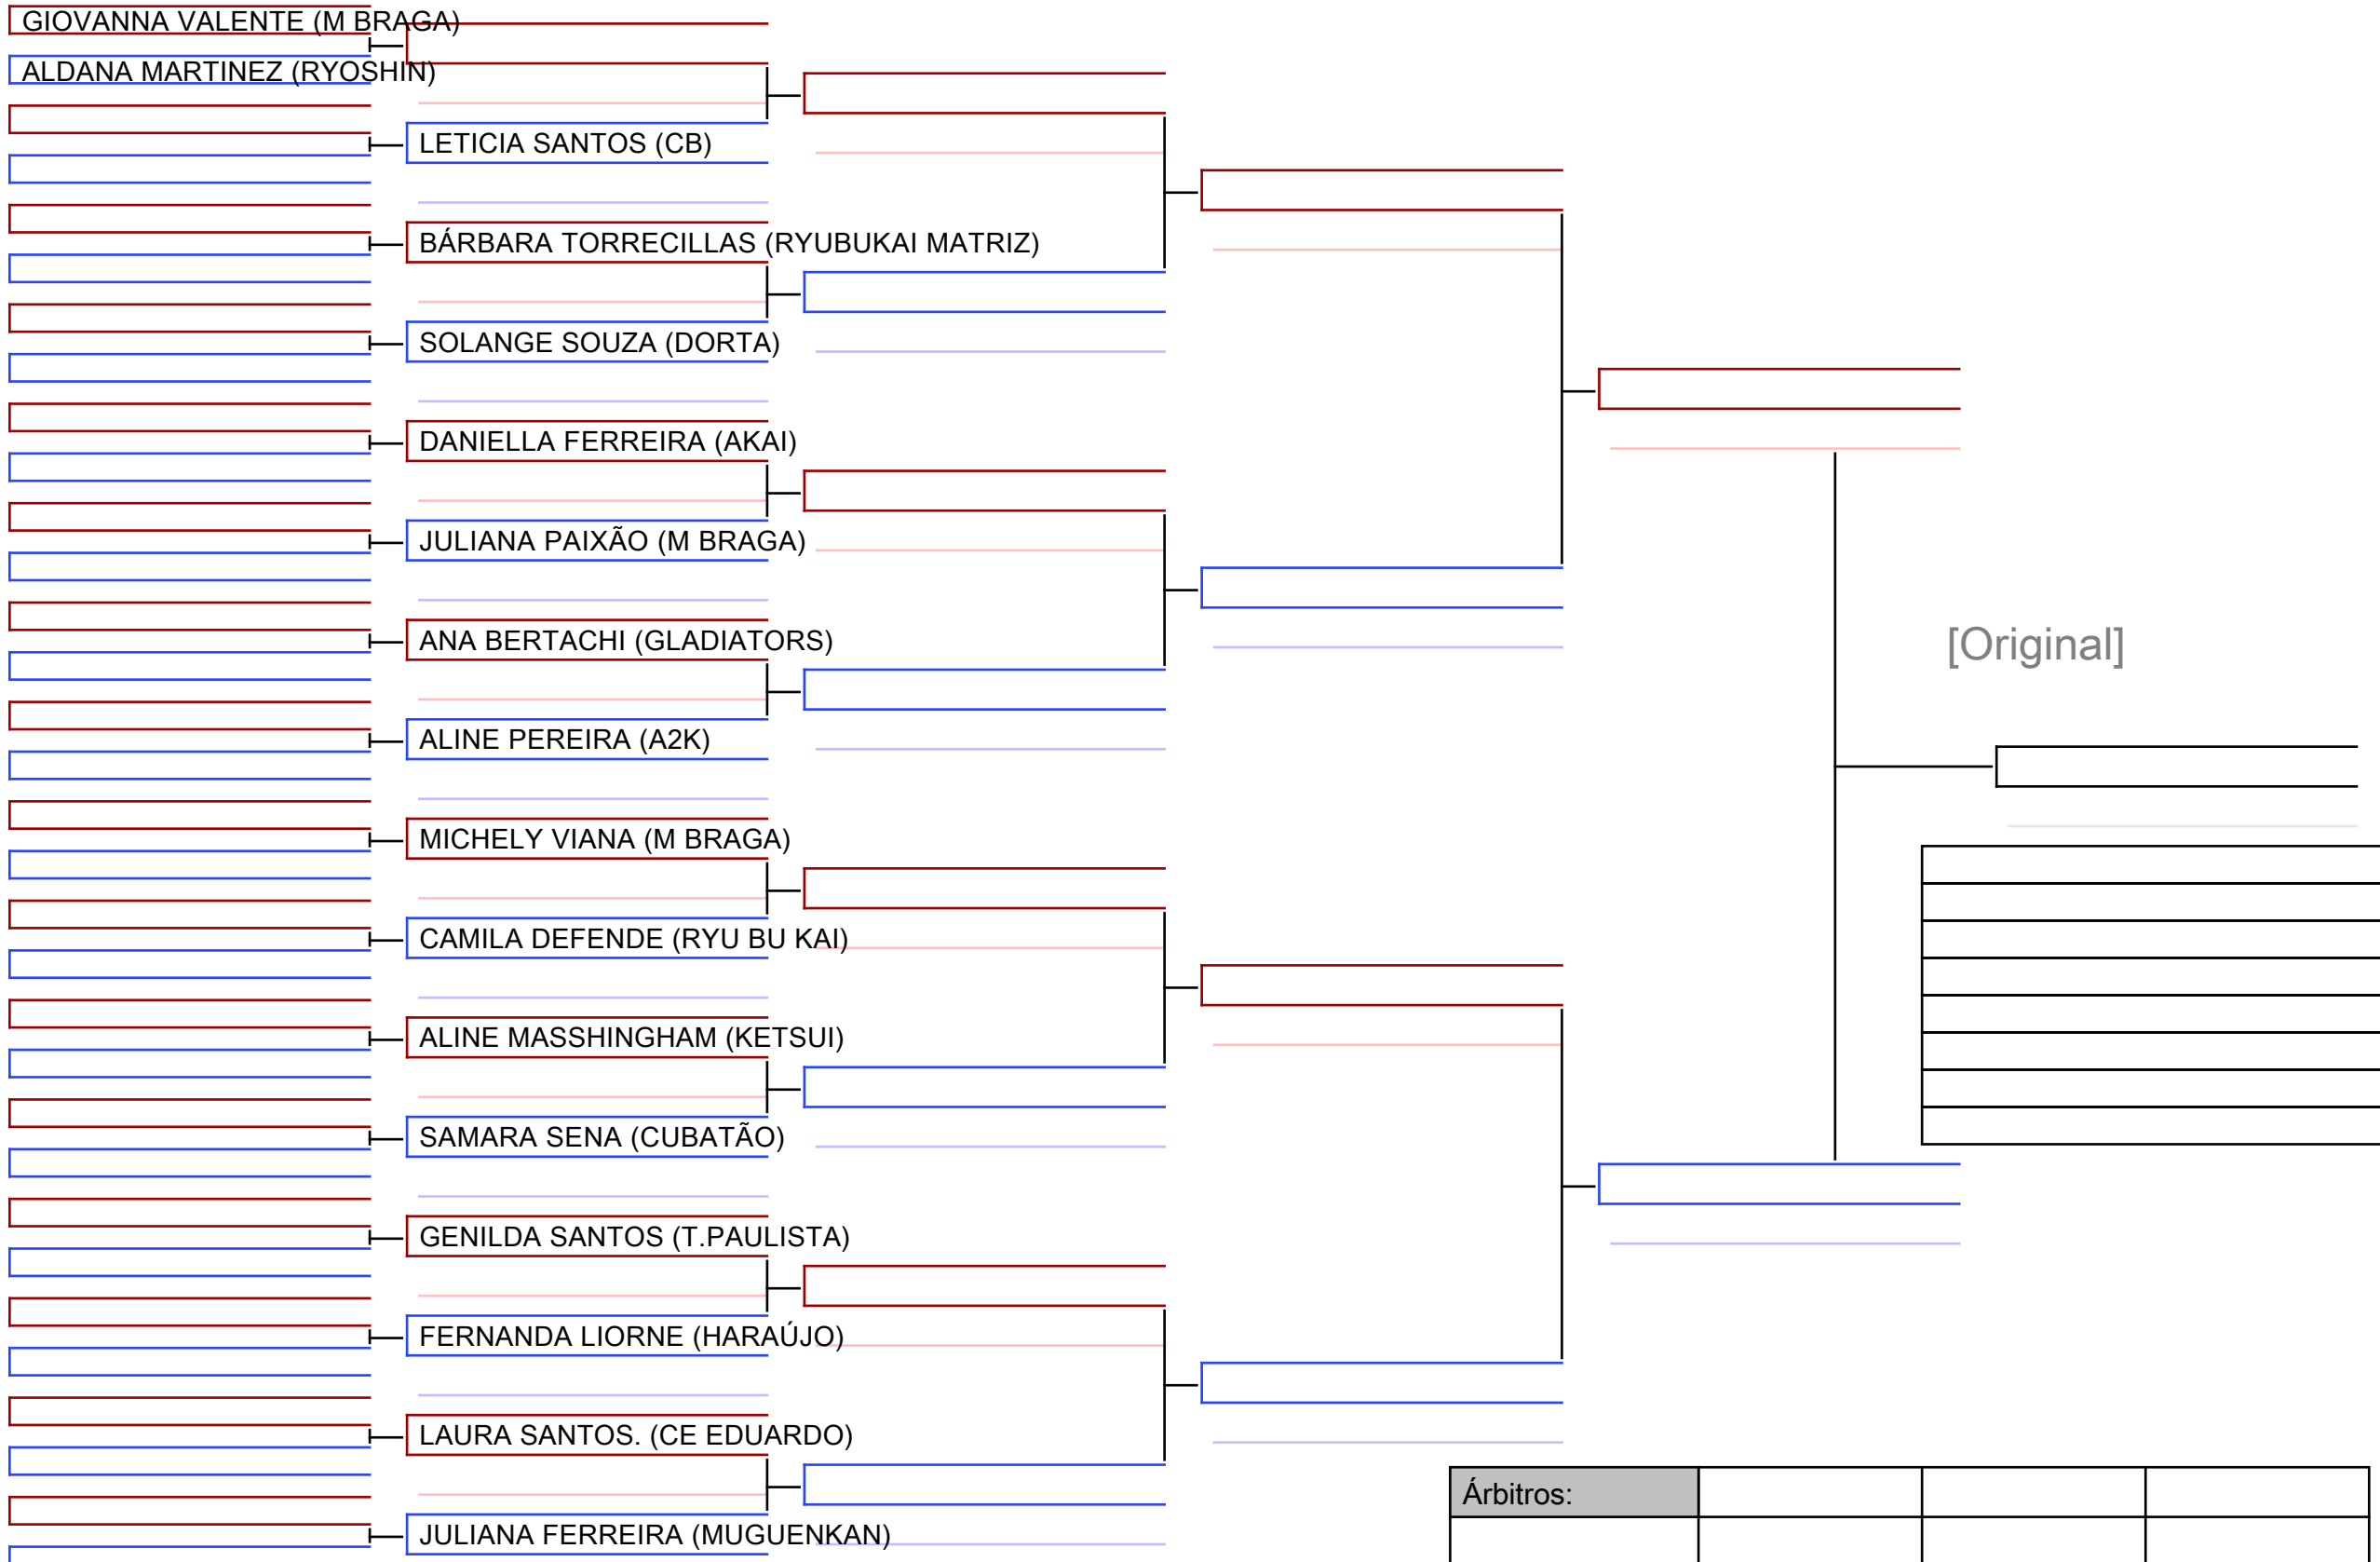

035 KATA Sênior Feminino (6° kyu à 3° kyu)

X COPA SÃO PAULO DE KARATE, BRA

Tatami
6 13:05

Area
1/2