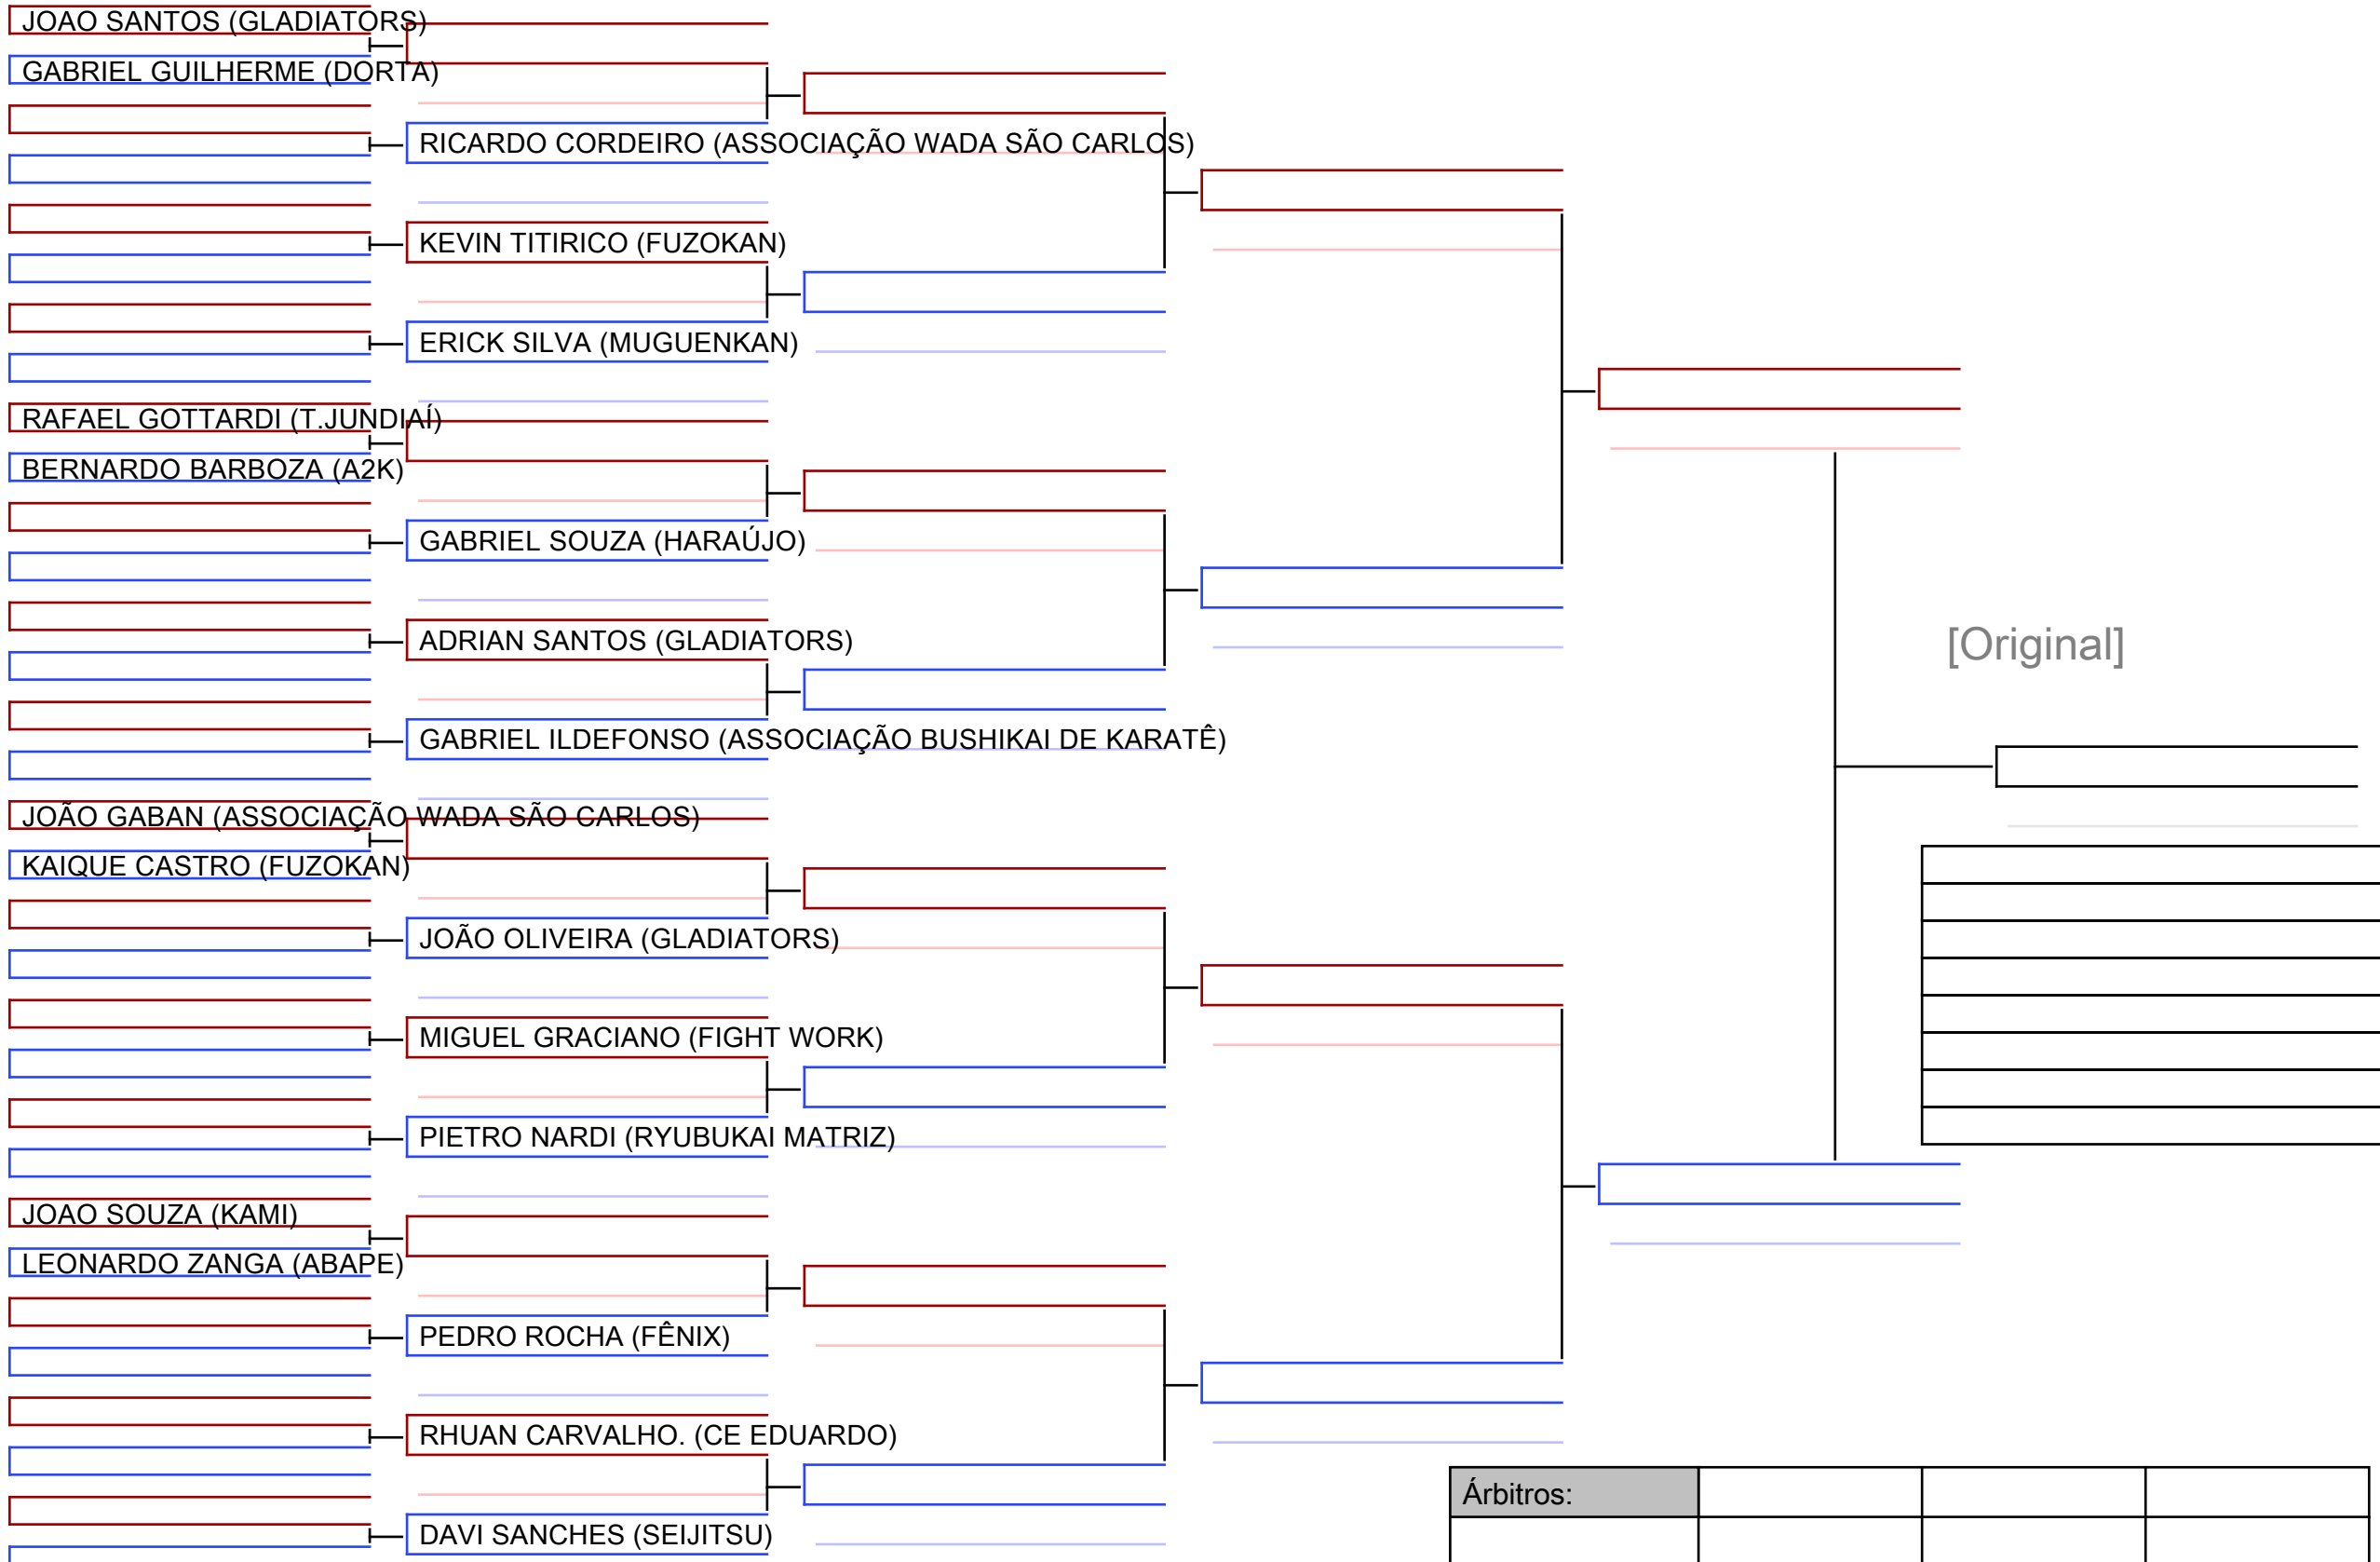

017 KATA Sub 14 Masculino (6° kyu à 3° kyu)

X COPA SÃO PAULO DE KARATE, BRA

Tatami
7 10:25

Area
2/2