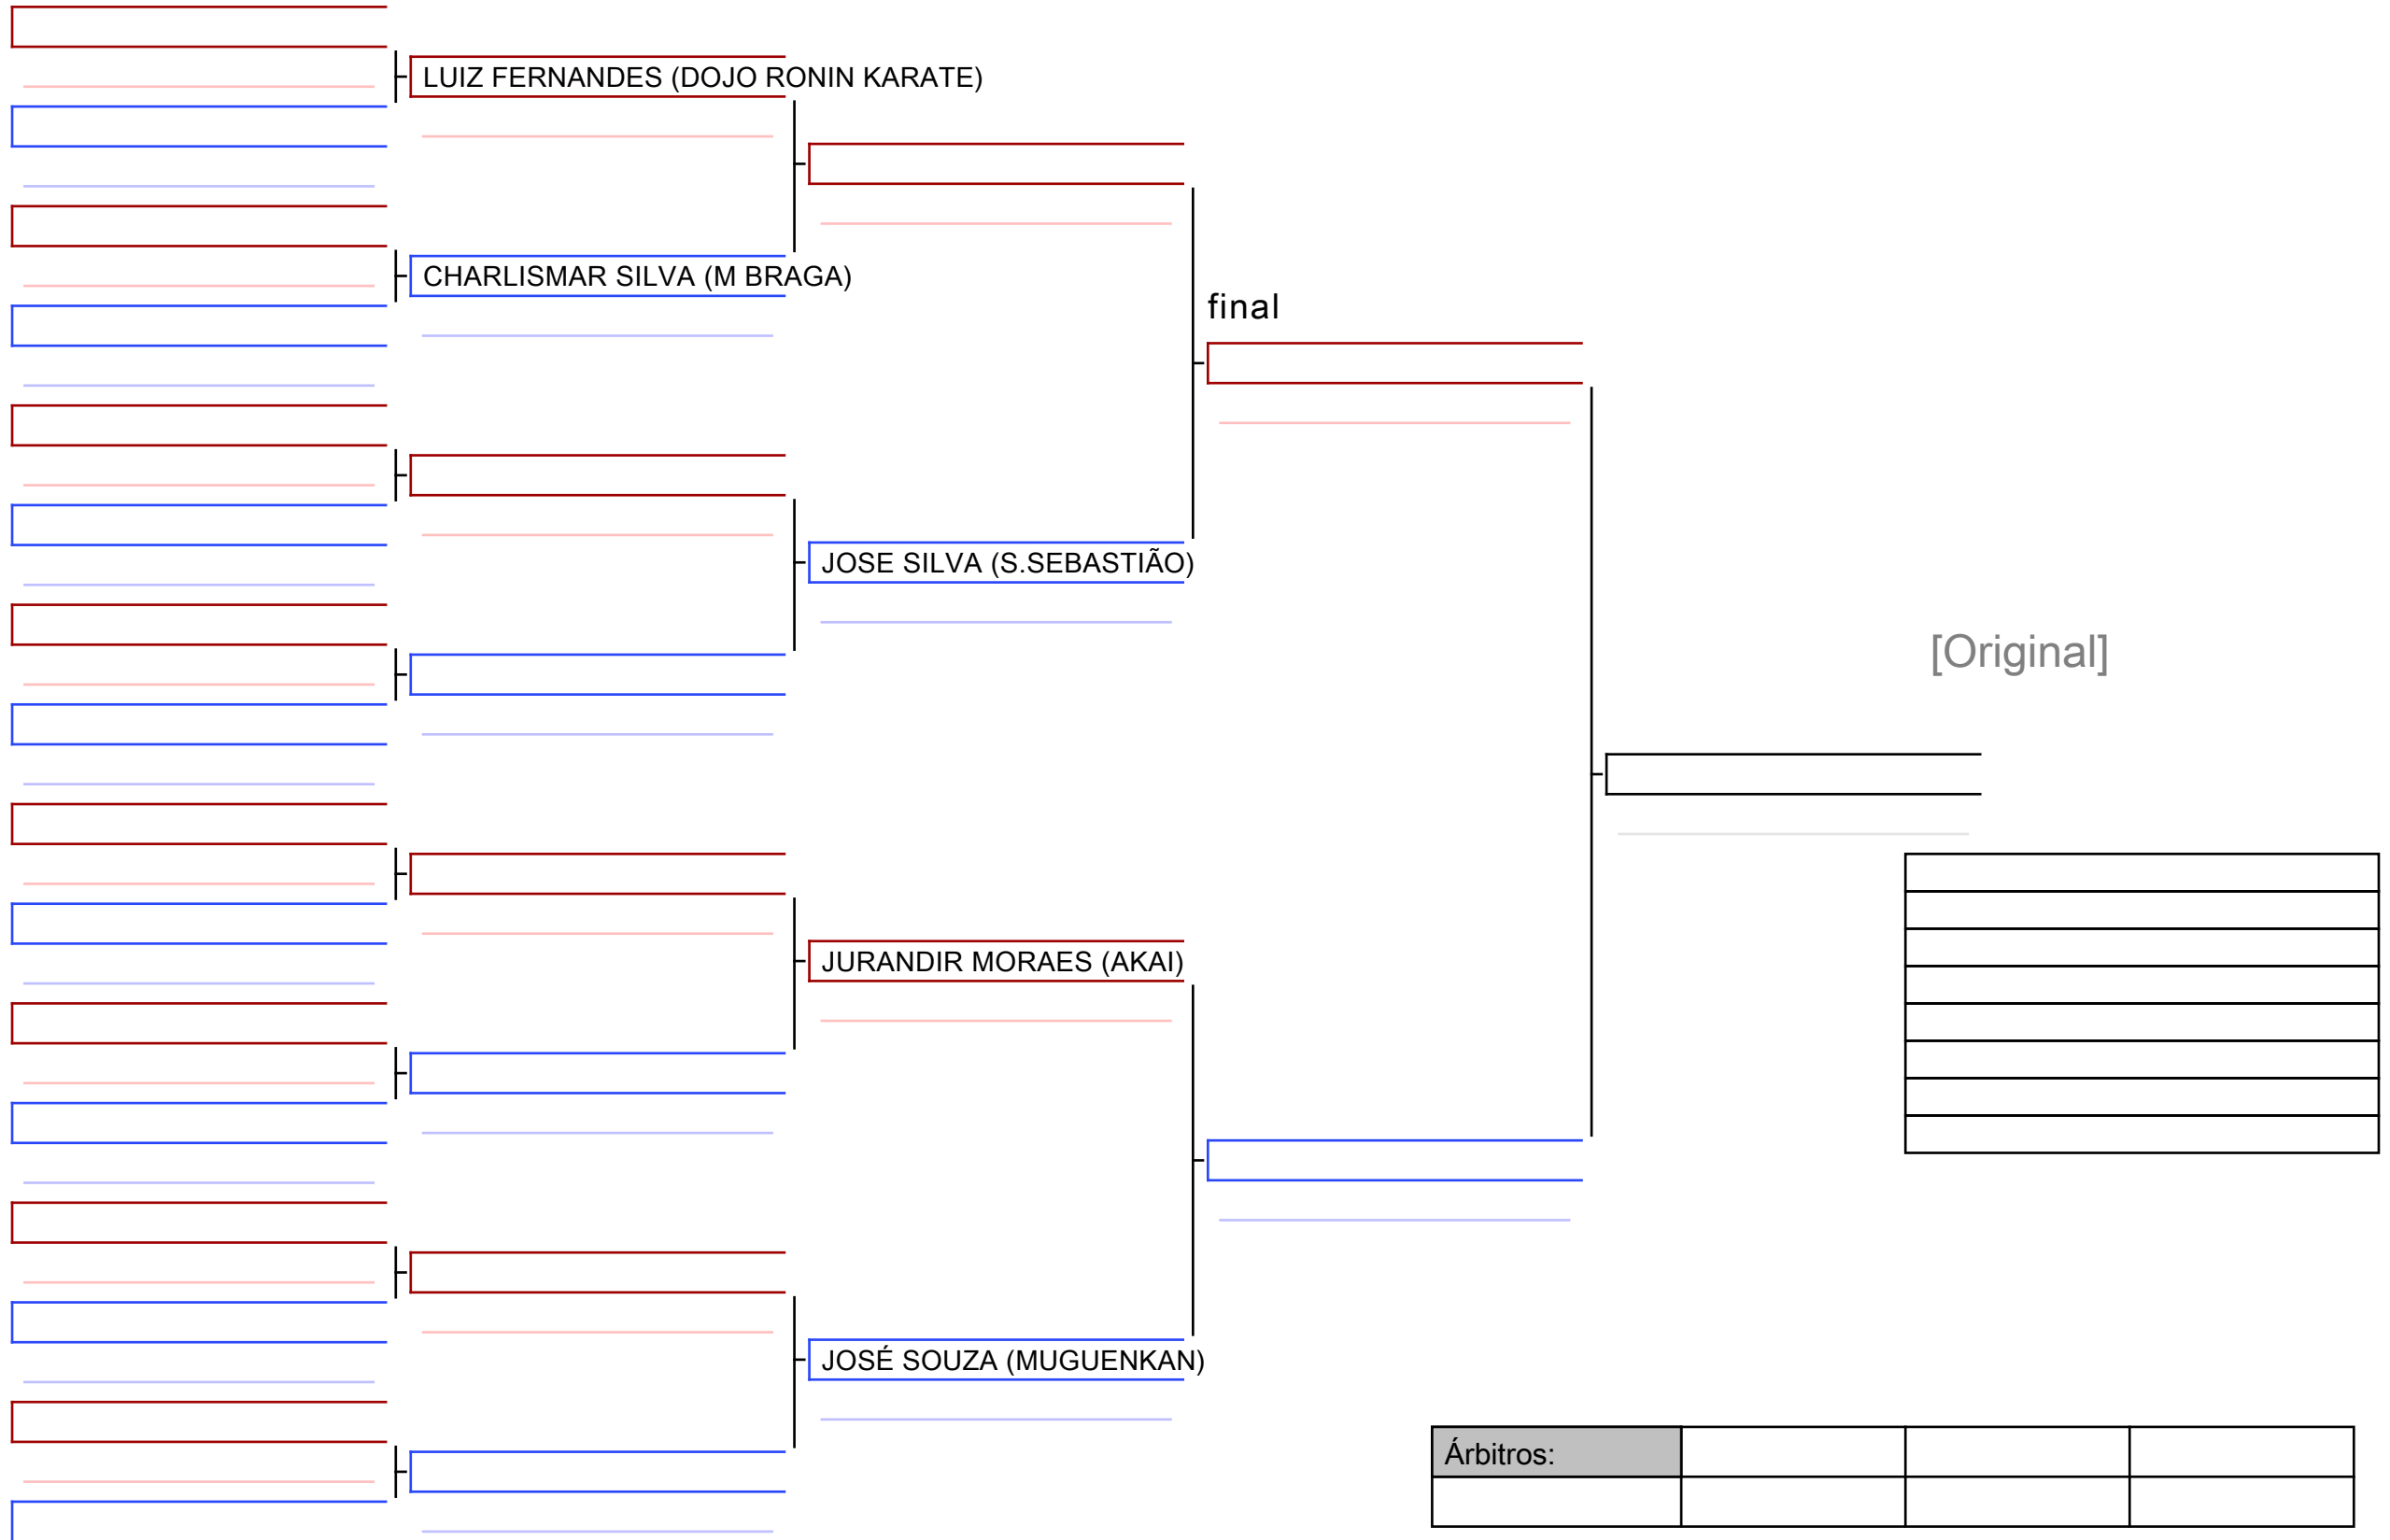

051 KATA Master E Masculino (2º kyu e acima)

X COPA SÃO PAULO DE KARATE, BRA

Tatami
8 15:05

Area
1/1