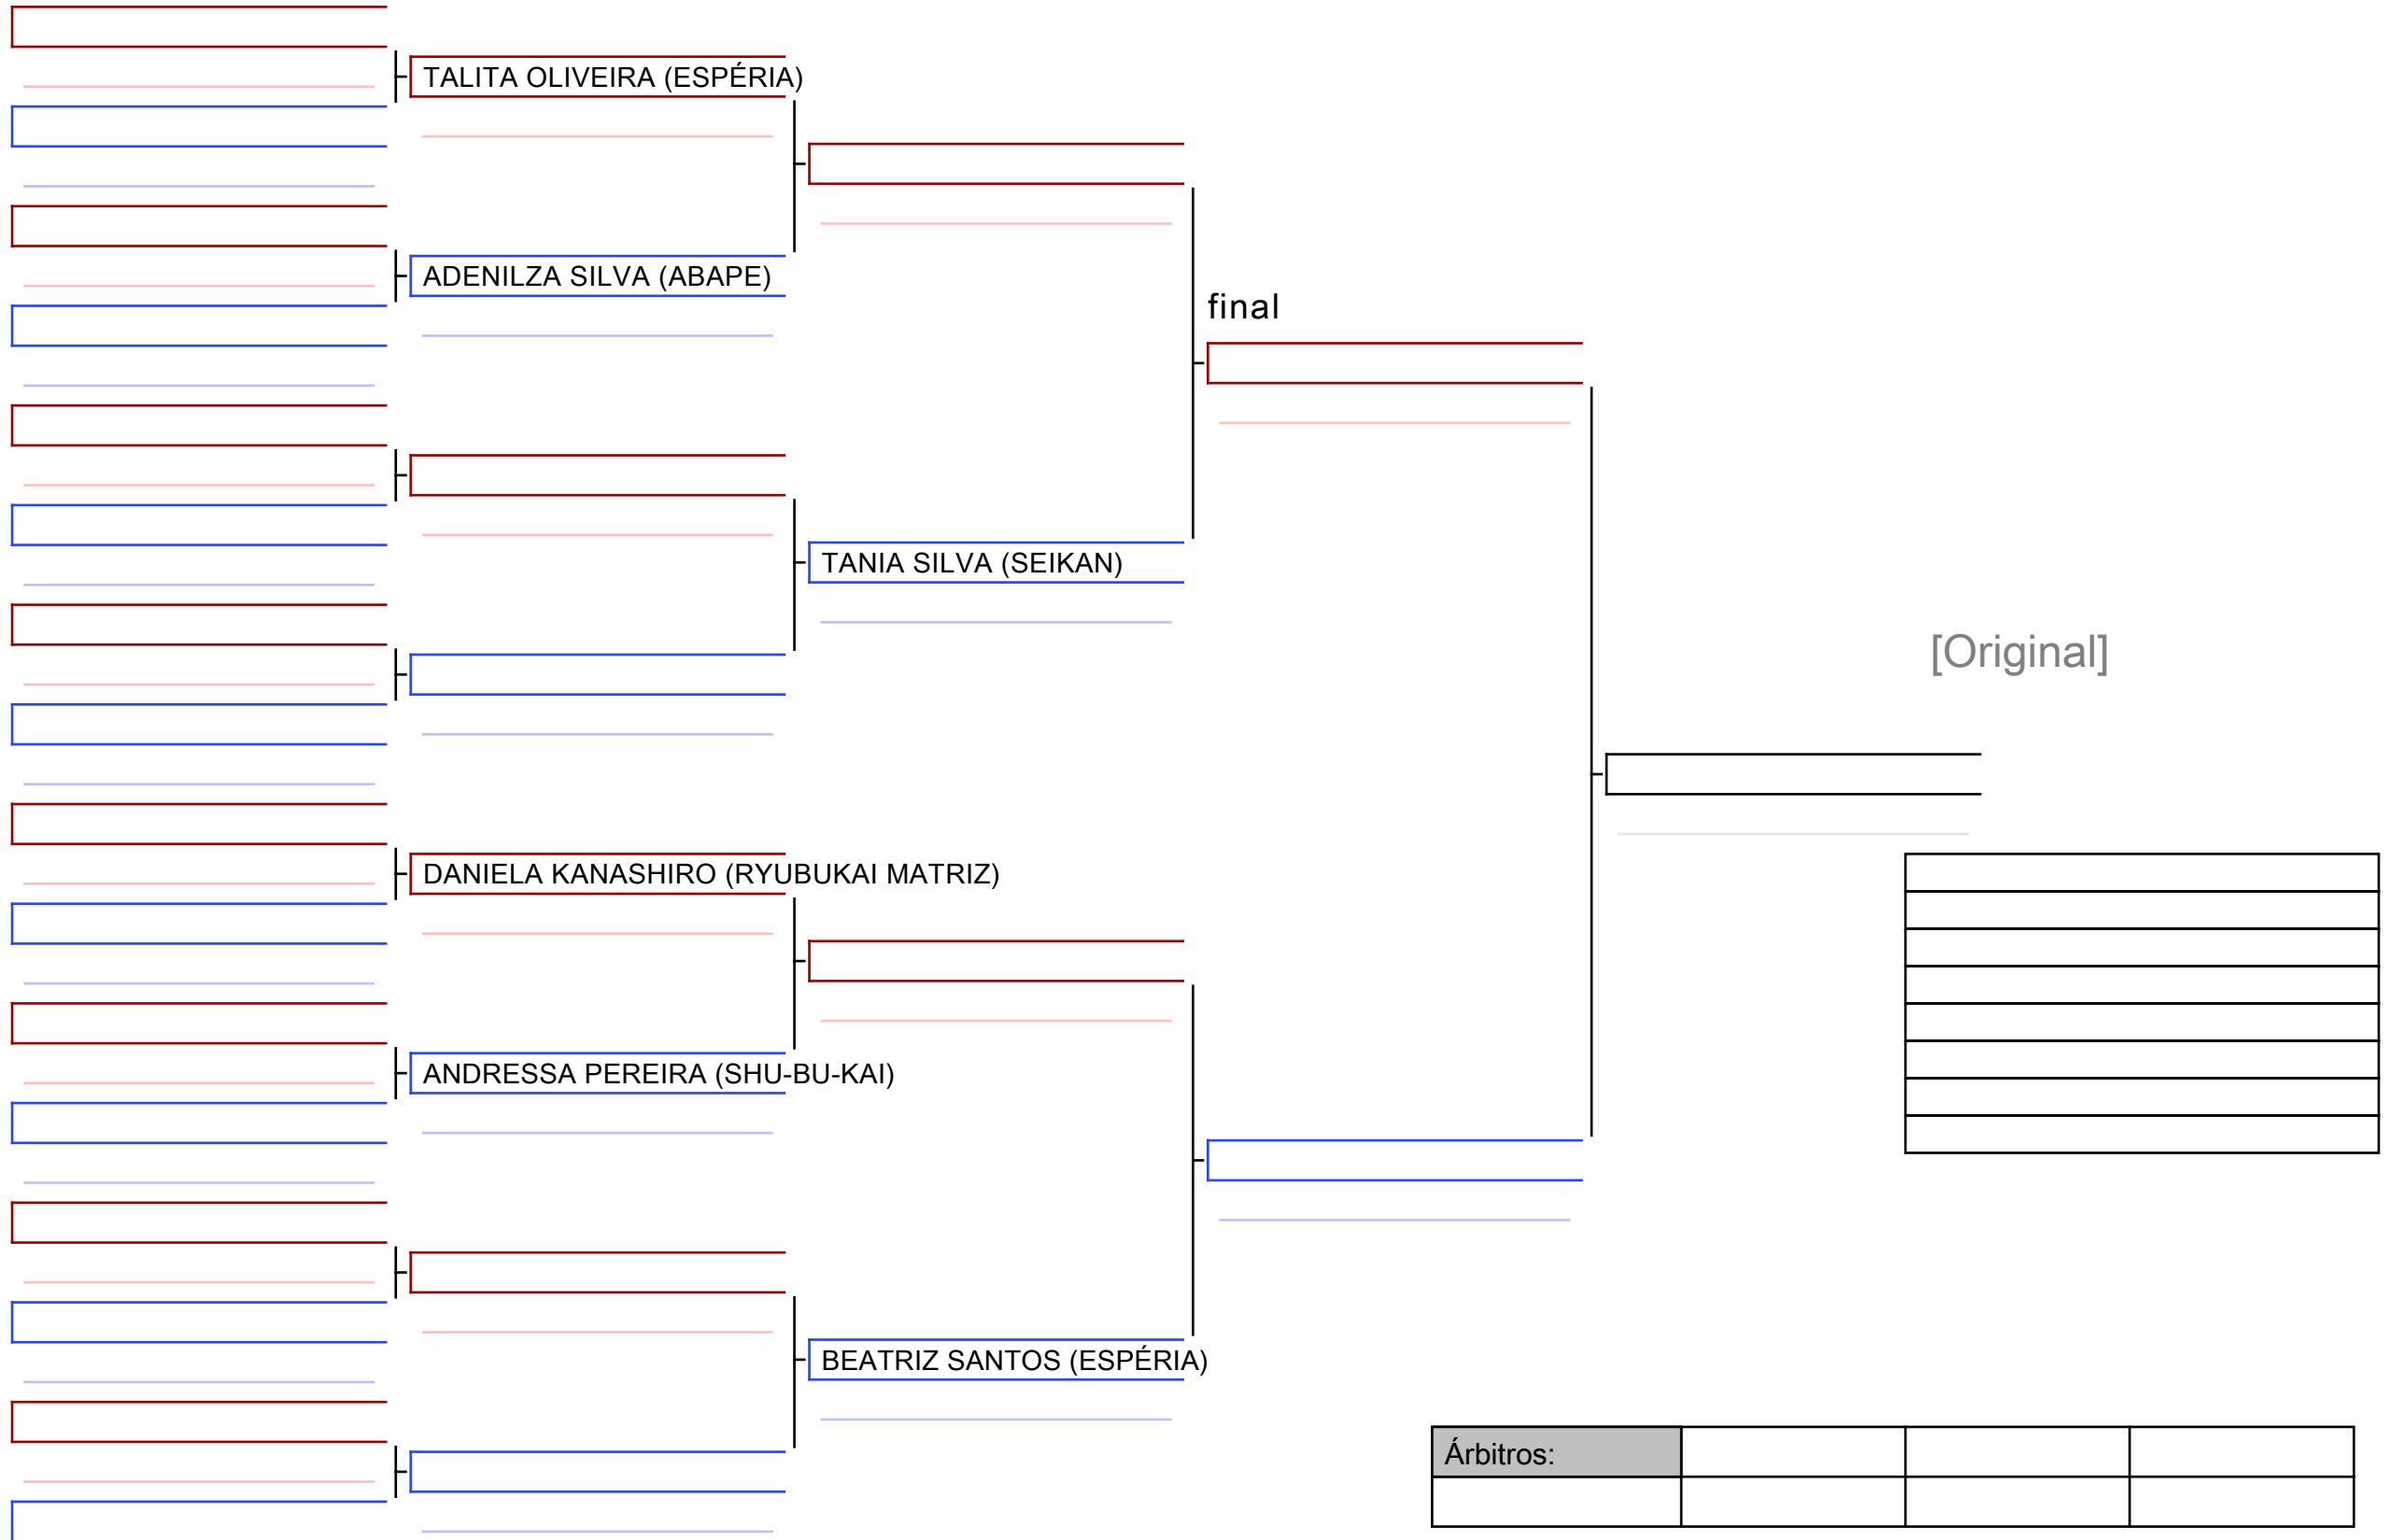

046 KATA Master C Feminino (2º kyu e acima)

X COPA SÃO PAULO DE KARATE, BRA

Tatami
3 13:35

Area
1/1