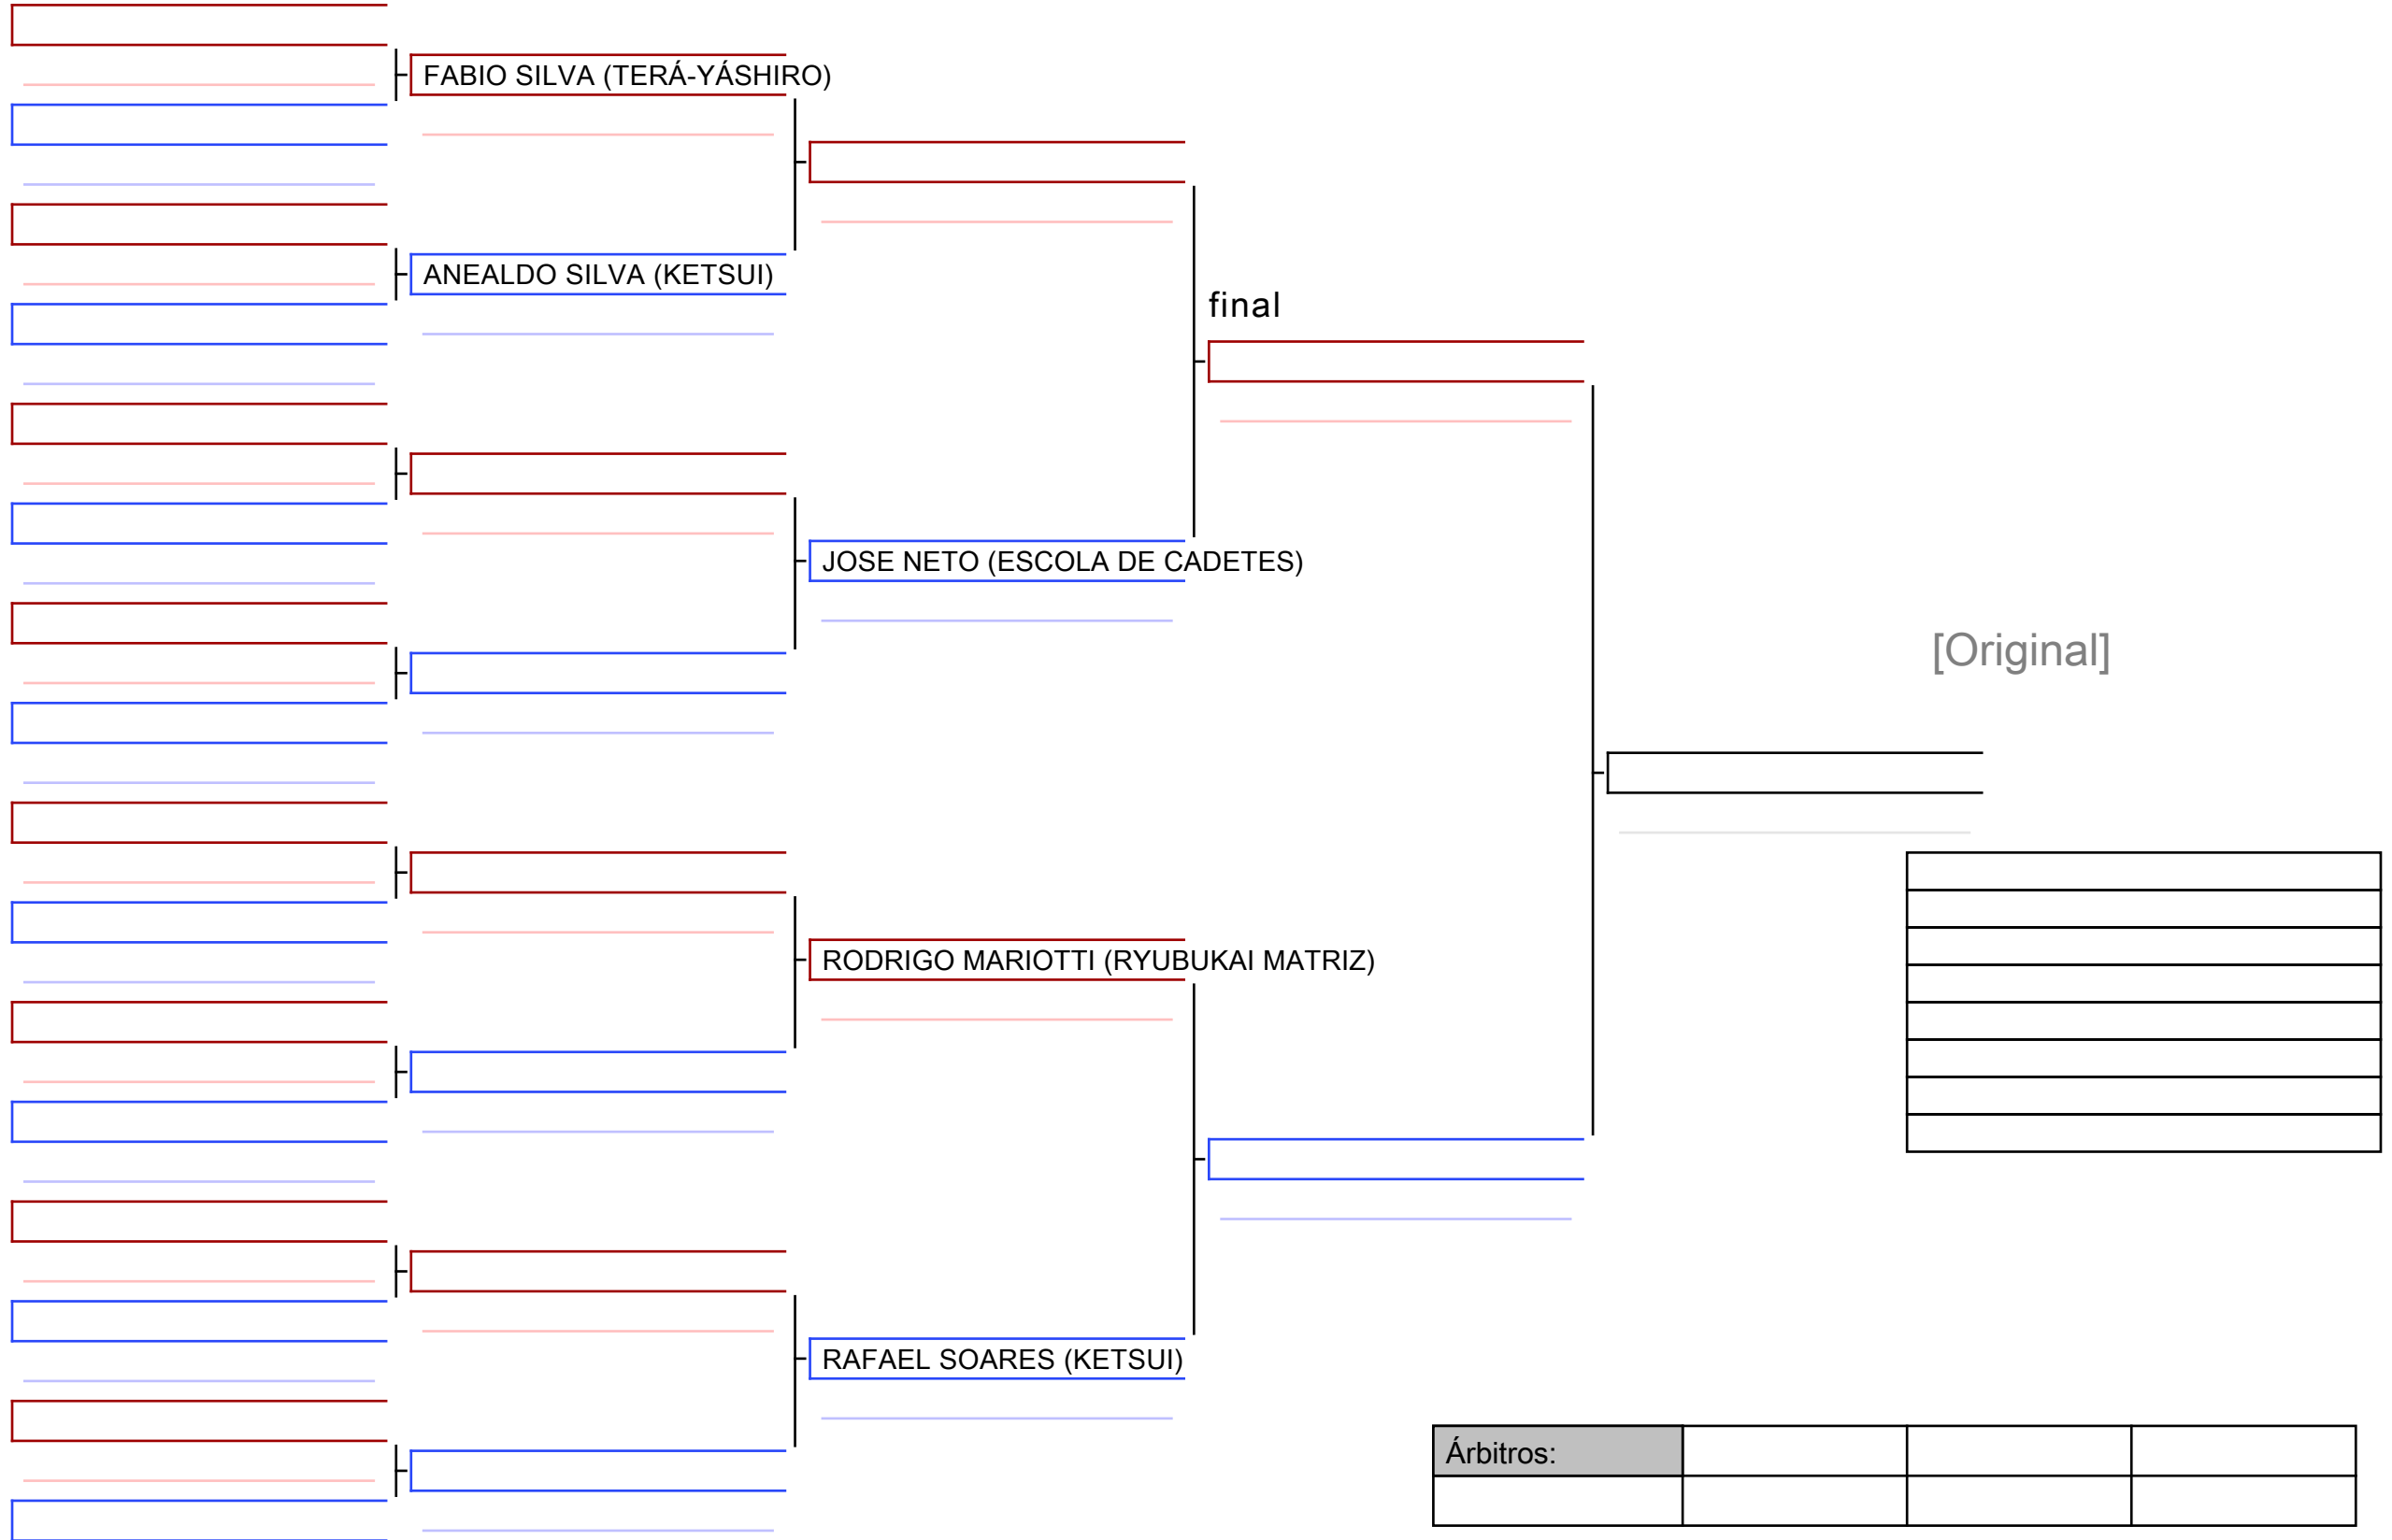

X COPA SÃO PAULO DE KARATE, BRA

Tatami  
7 13:30

Area  
1/1

049 KATA Master D Masculino (2º kyu e acima)

X COPA SÃO PAULO DE KARATE, BRA

Tatami  
3 14:00

Area  
1/1

ANTÔNIO TEODOSO (MUGUENKAN)