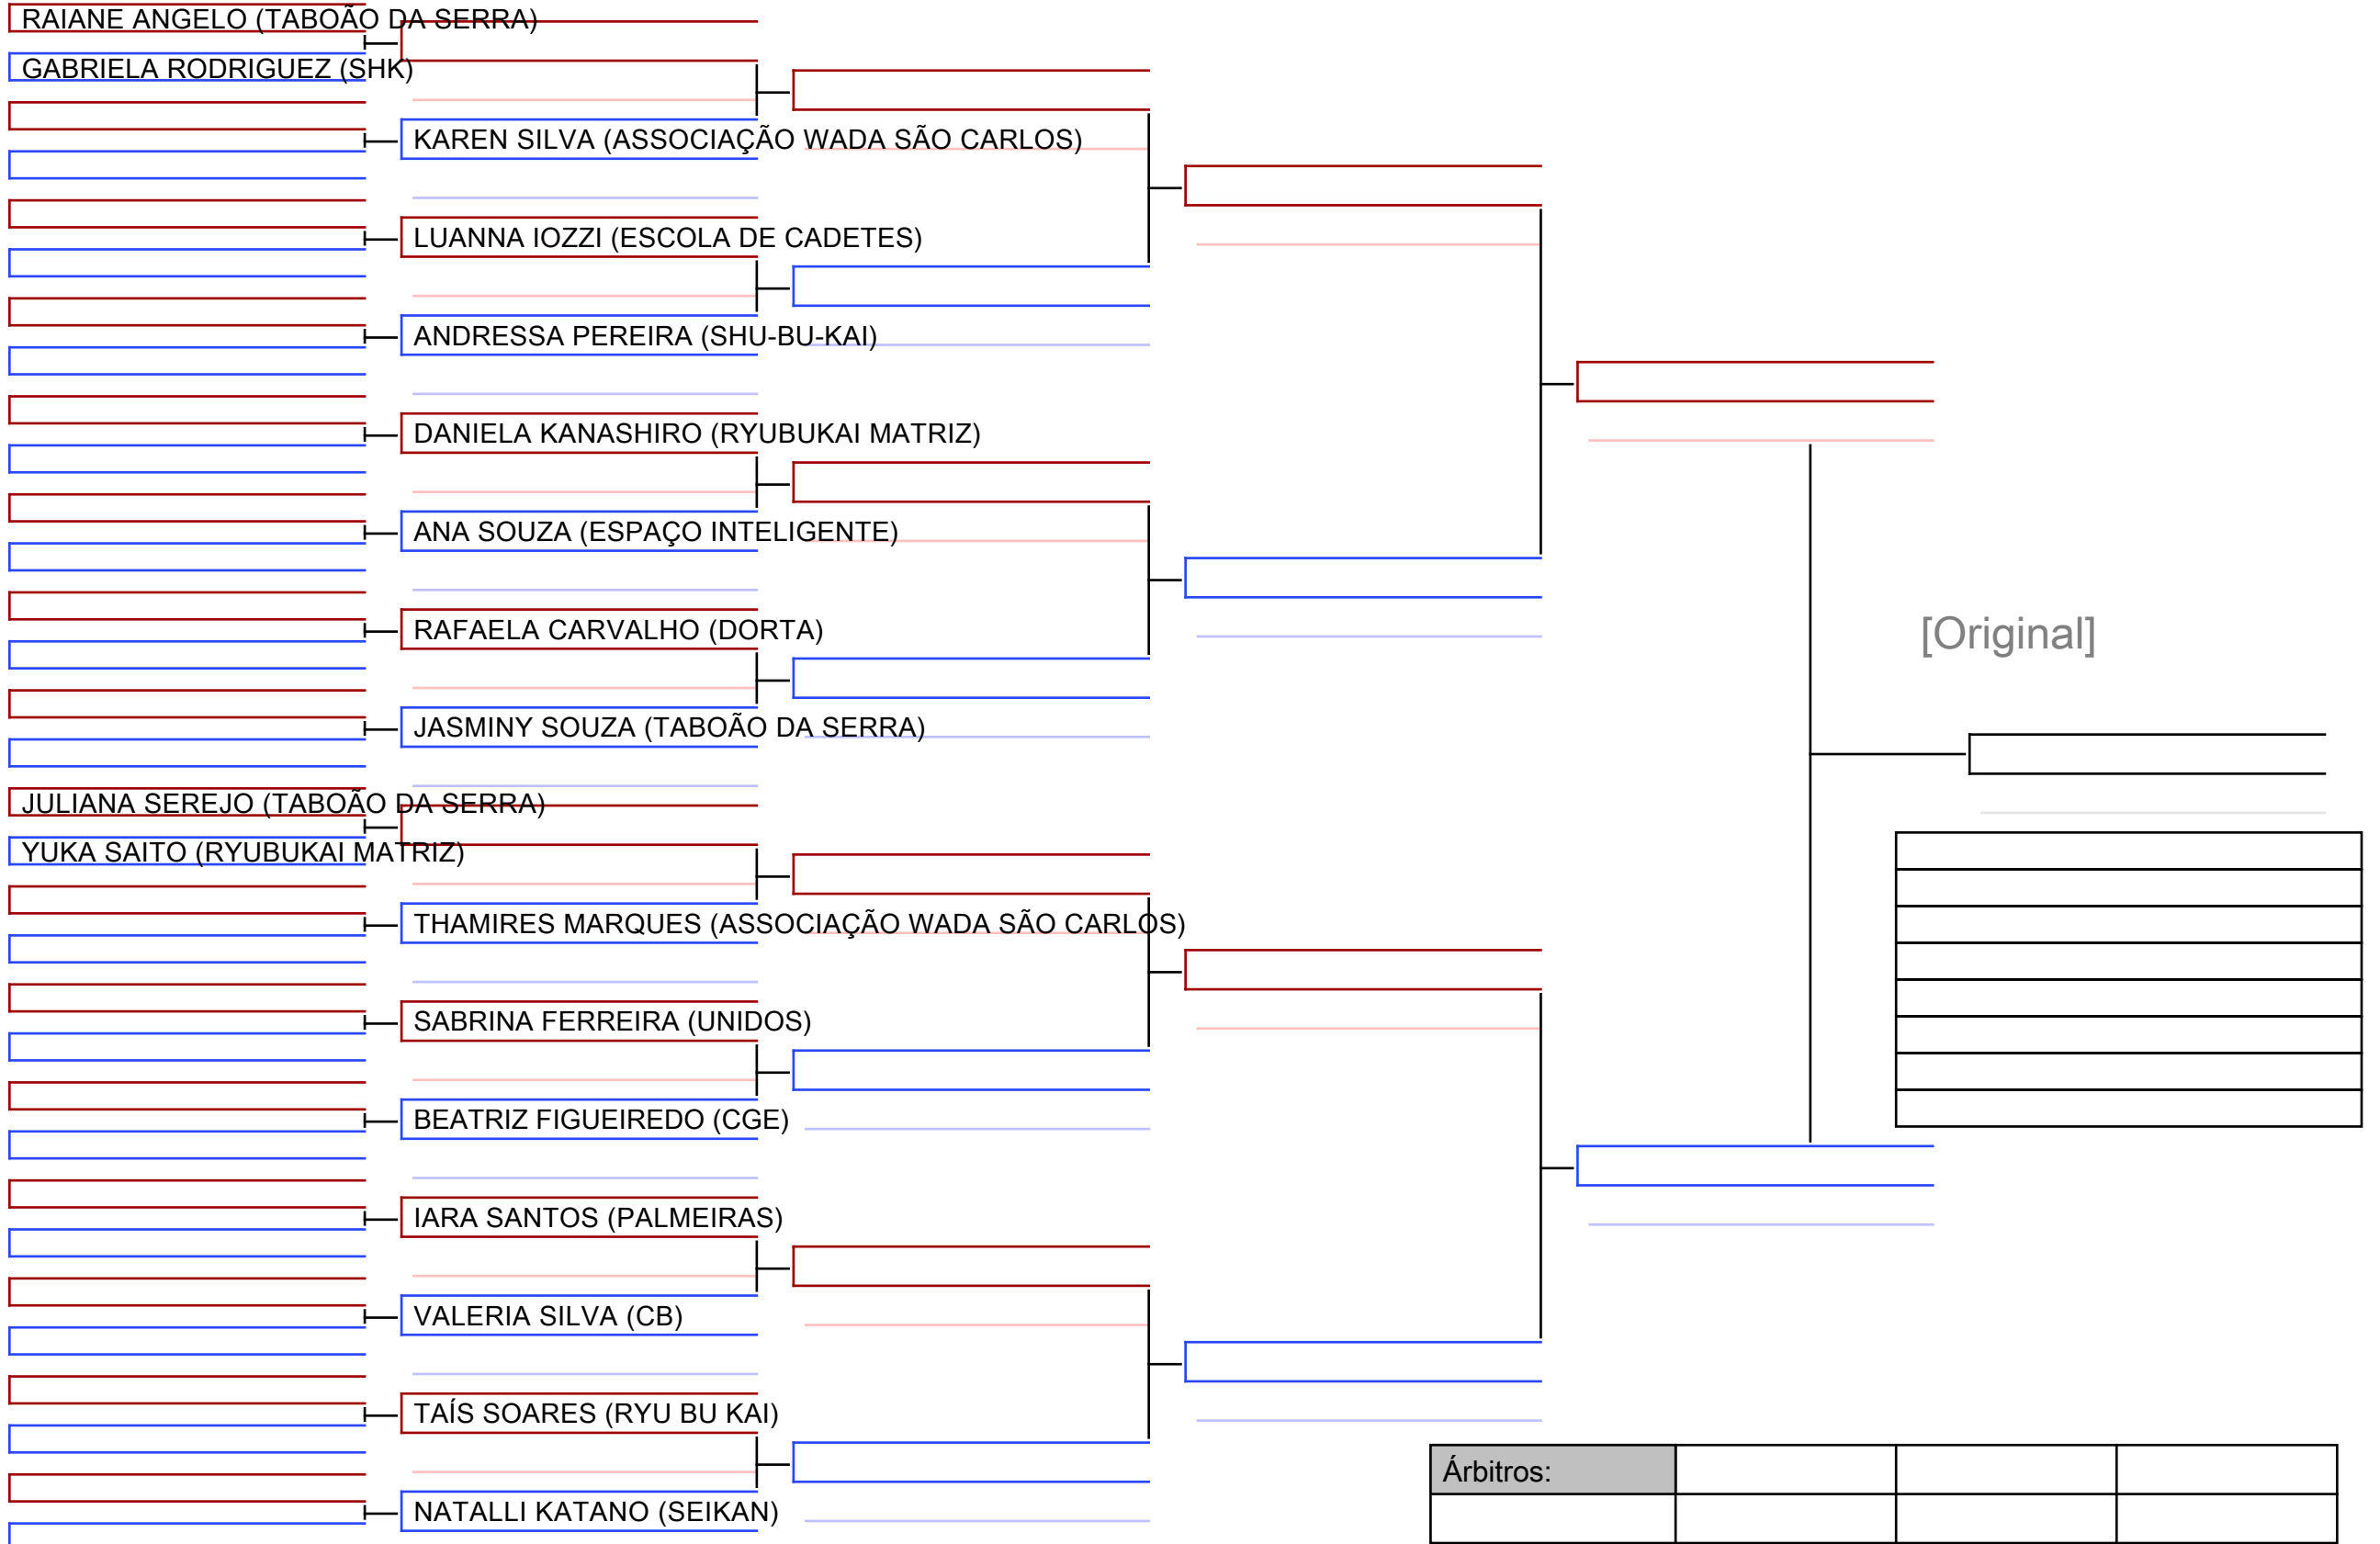

036 KATA Sênior Feminino (2º kyu e acima)

X COPA SÃO PAULO DE KARATE, BRA

Tatami
2 09:30

Area
2/2