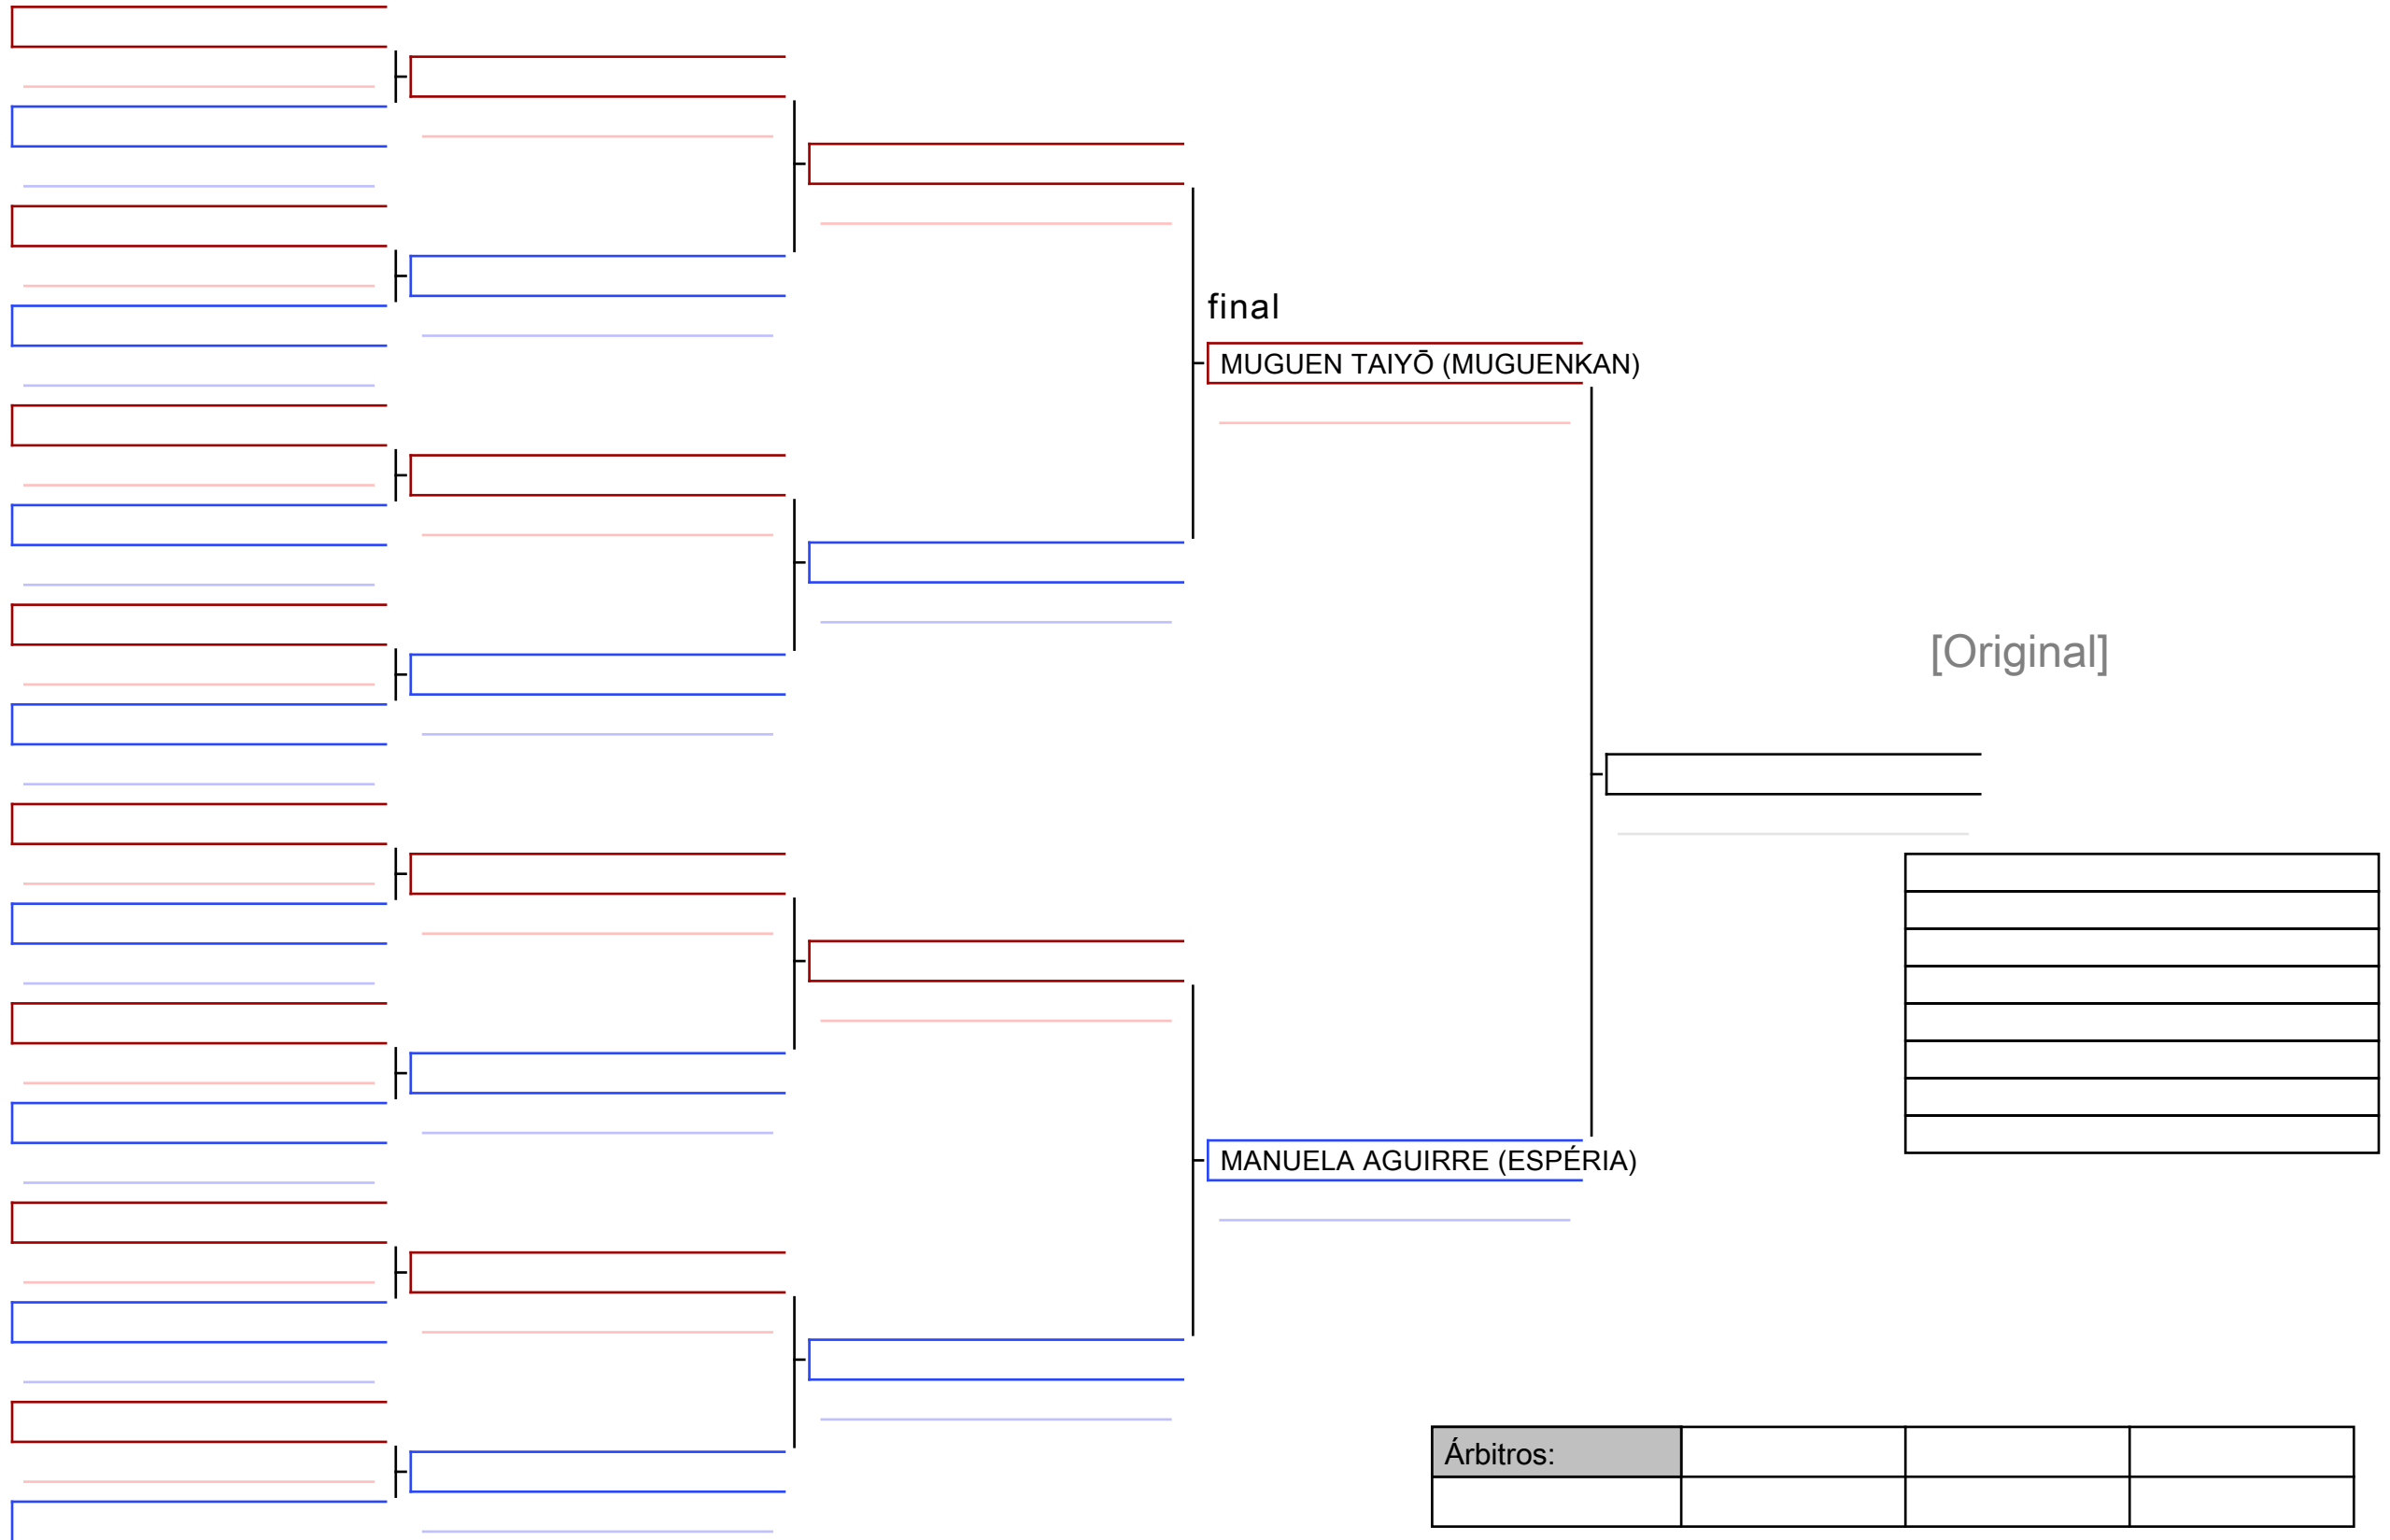

X COPA SÃO PAULO DE KARATE, BRA

Tatami  
1 15:00

Area  
1/1

CB KAN (CB)

UNIDOS UNIDOS (UNIDOS)

ABAPE ABAPE (ABAPE)

TEAM FIGUEIREDO (C.FIGUEIREDO)

DORTA DORTA (DORTA)