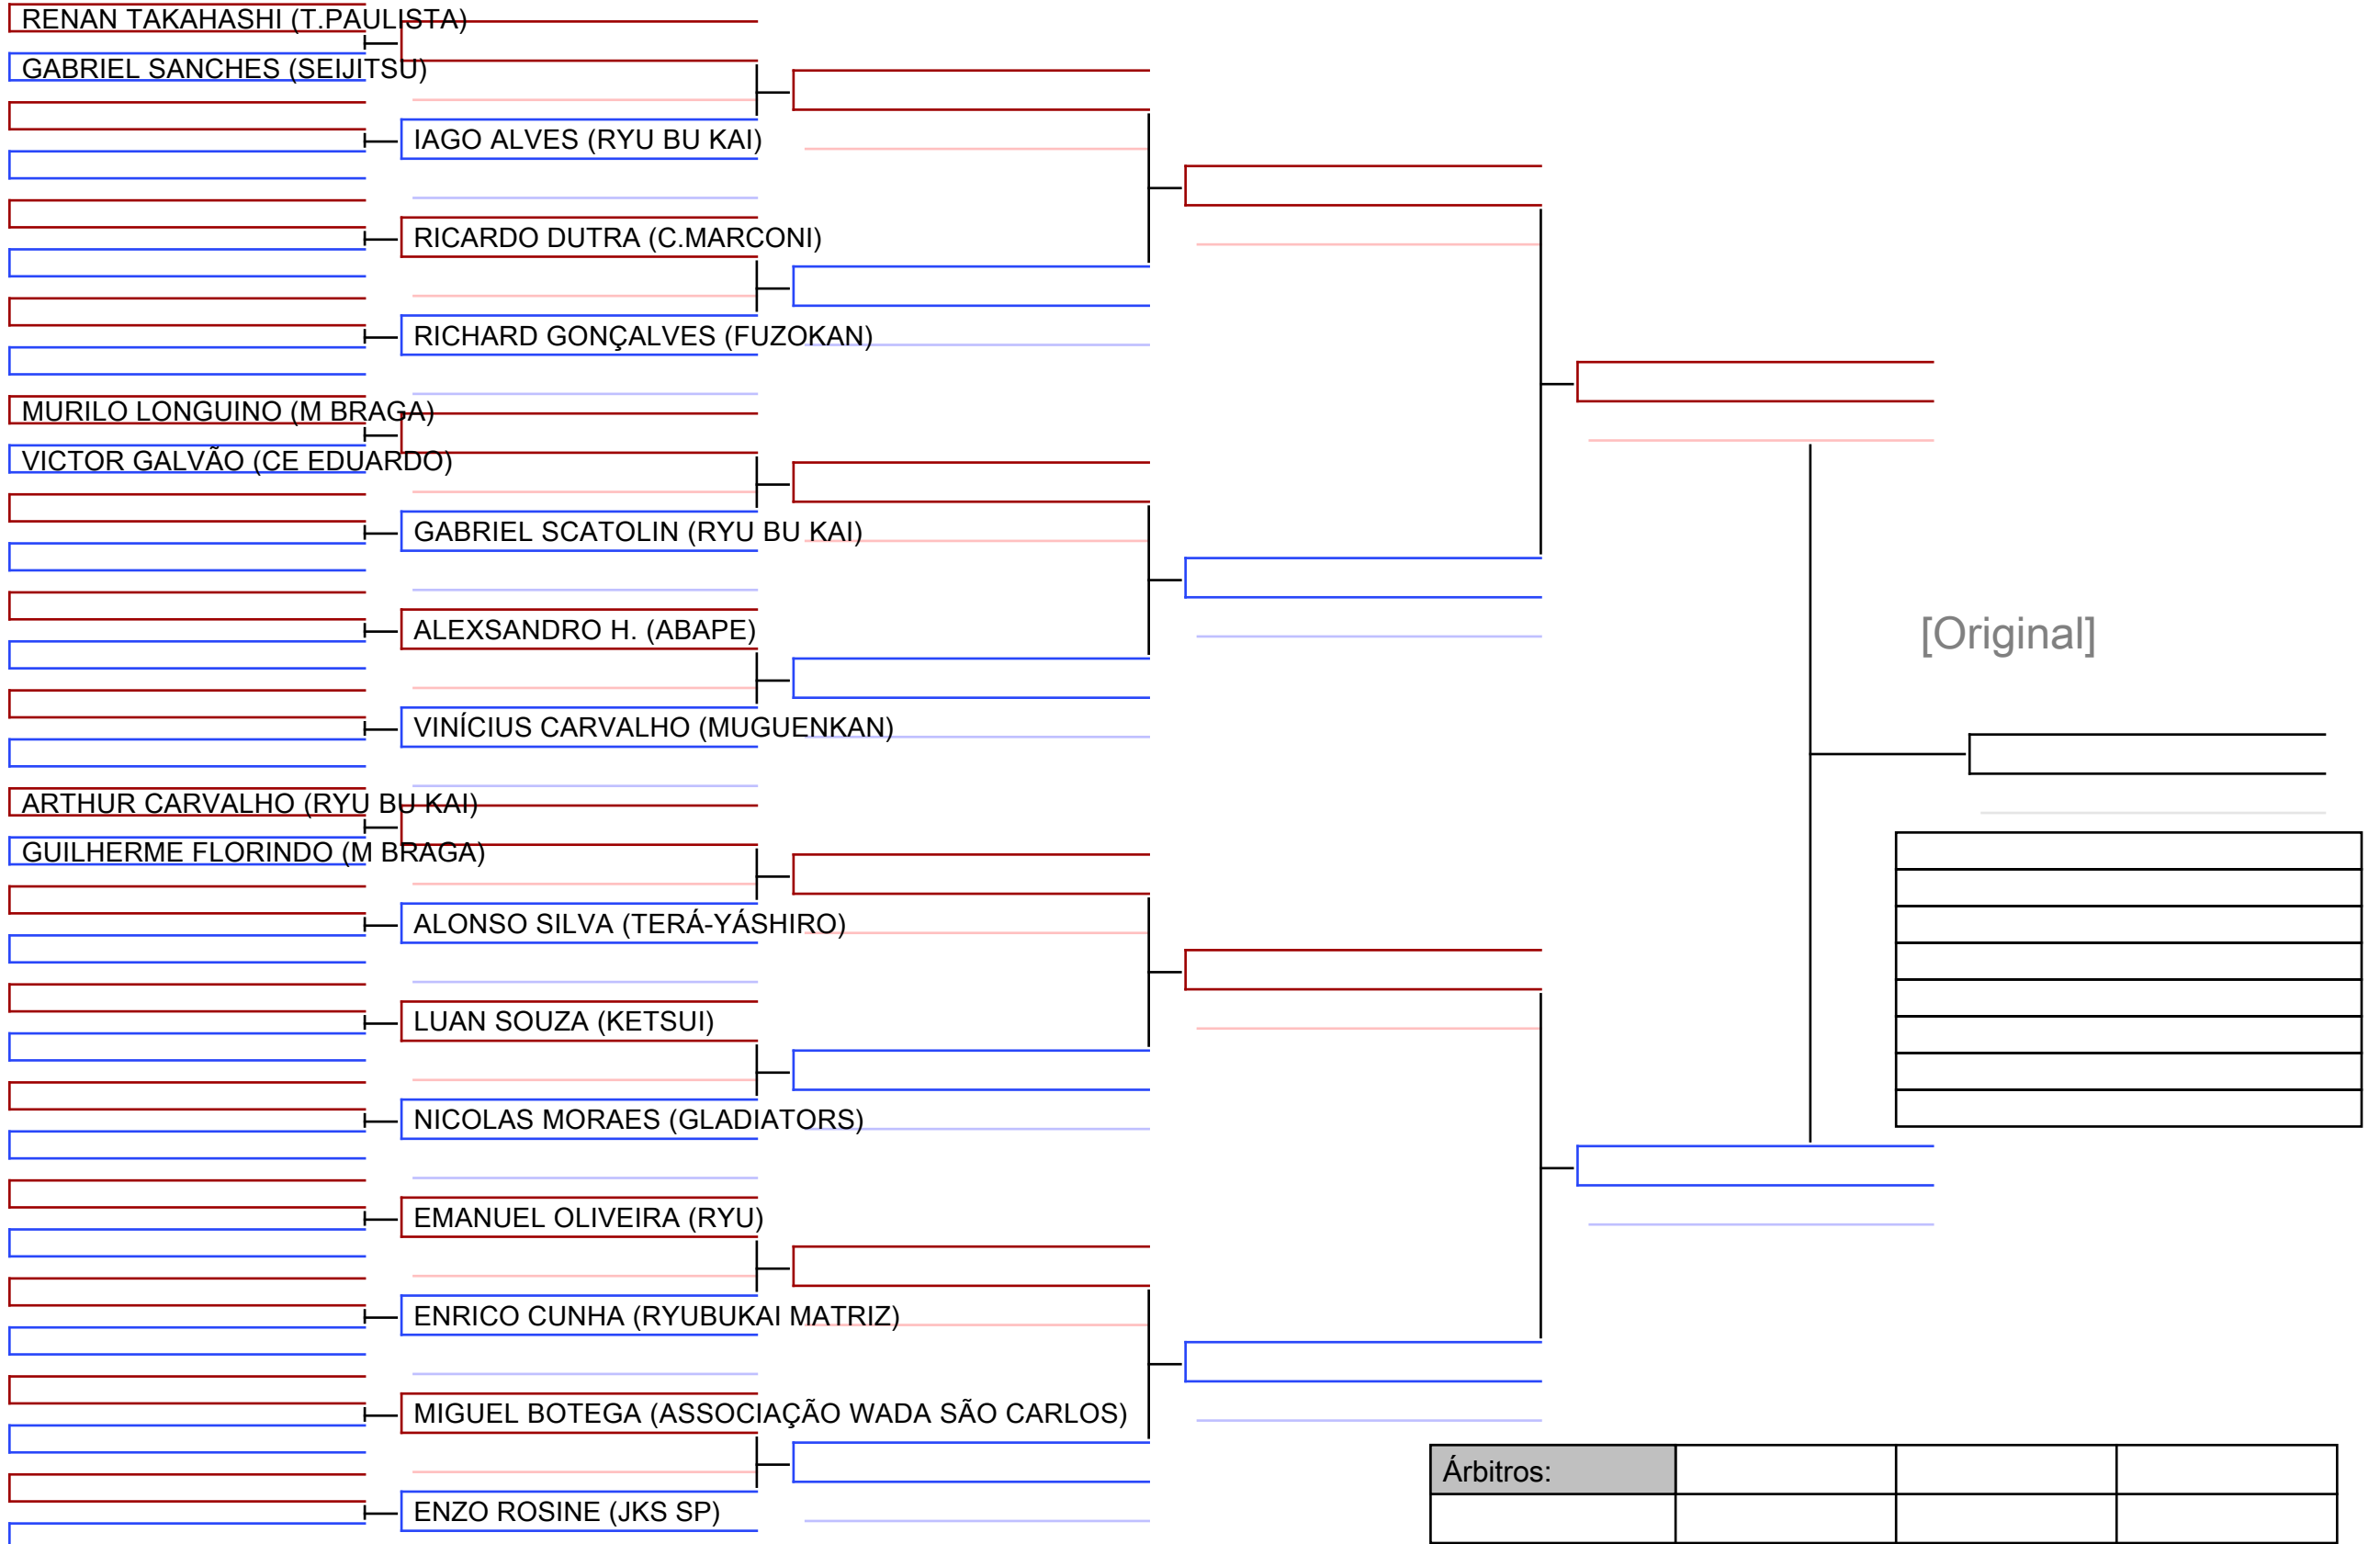

013 KATA Sub 12 Masculino (6° kyu à 3° kyu)

X COPA SÃO PAULO DE KARATE, BRA

Tatami
6 10:20

Area
1/2