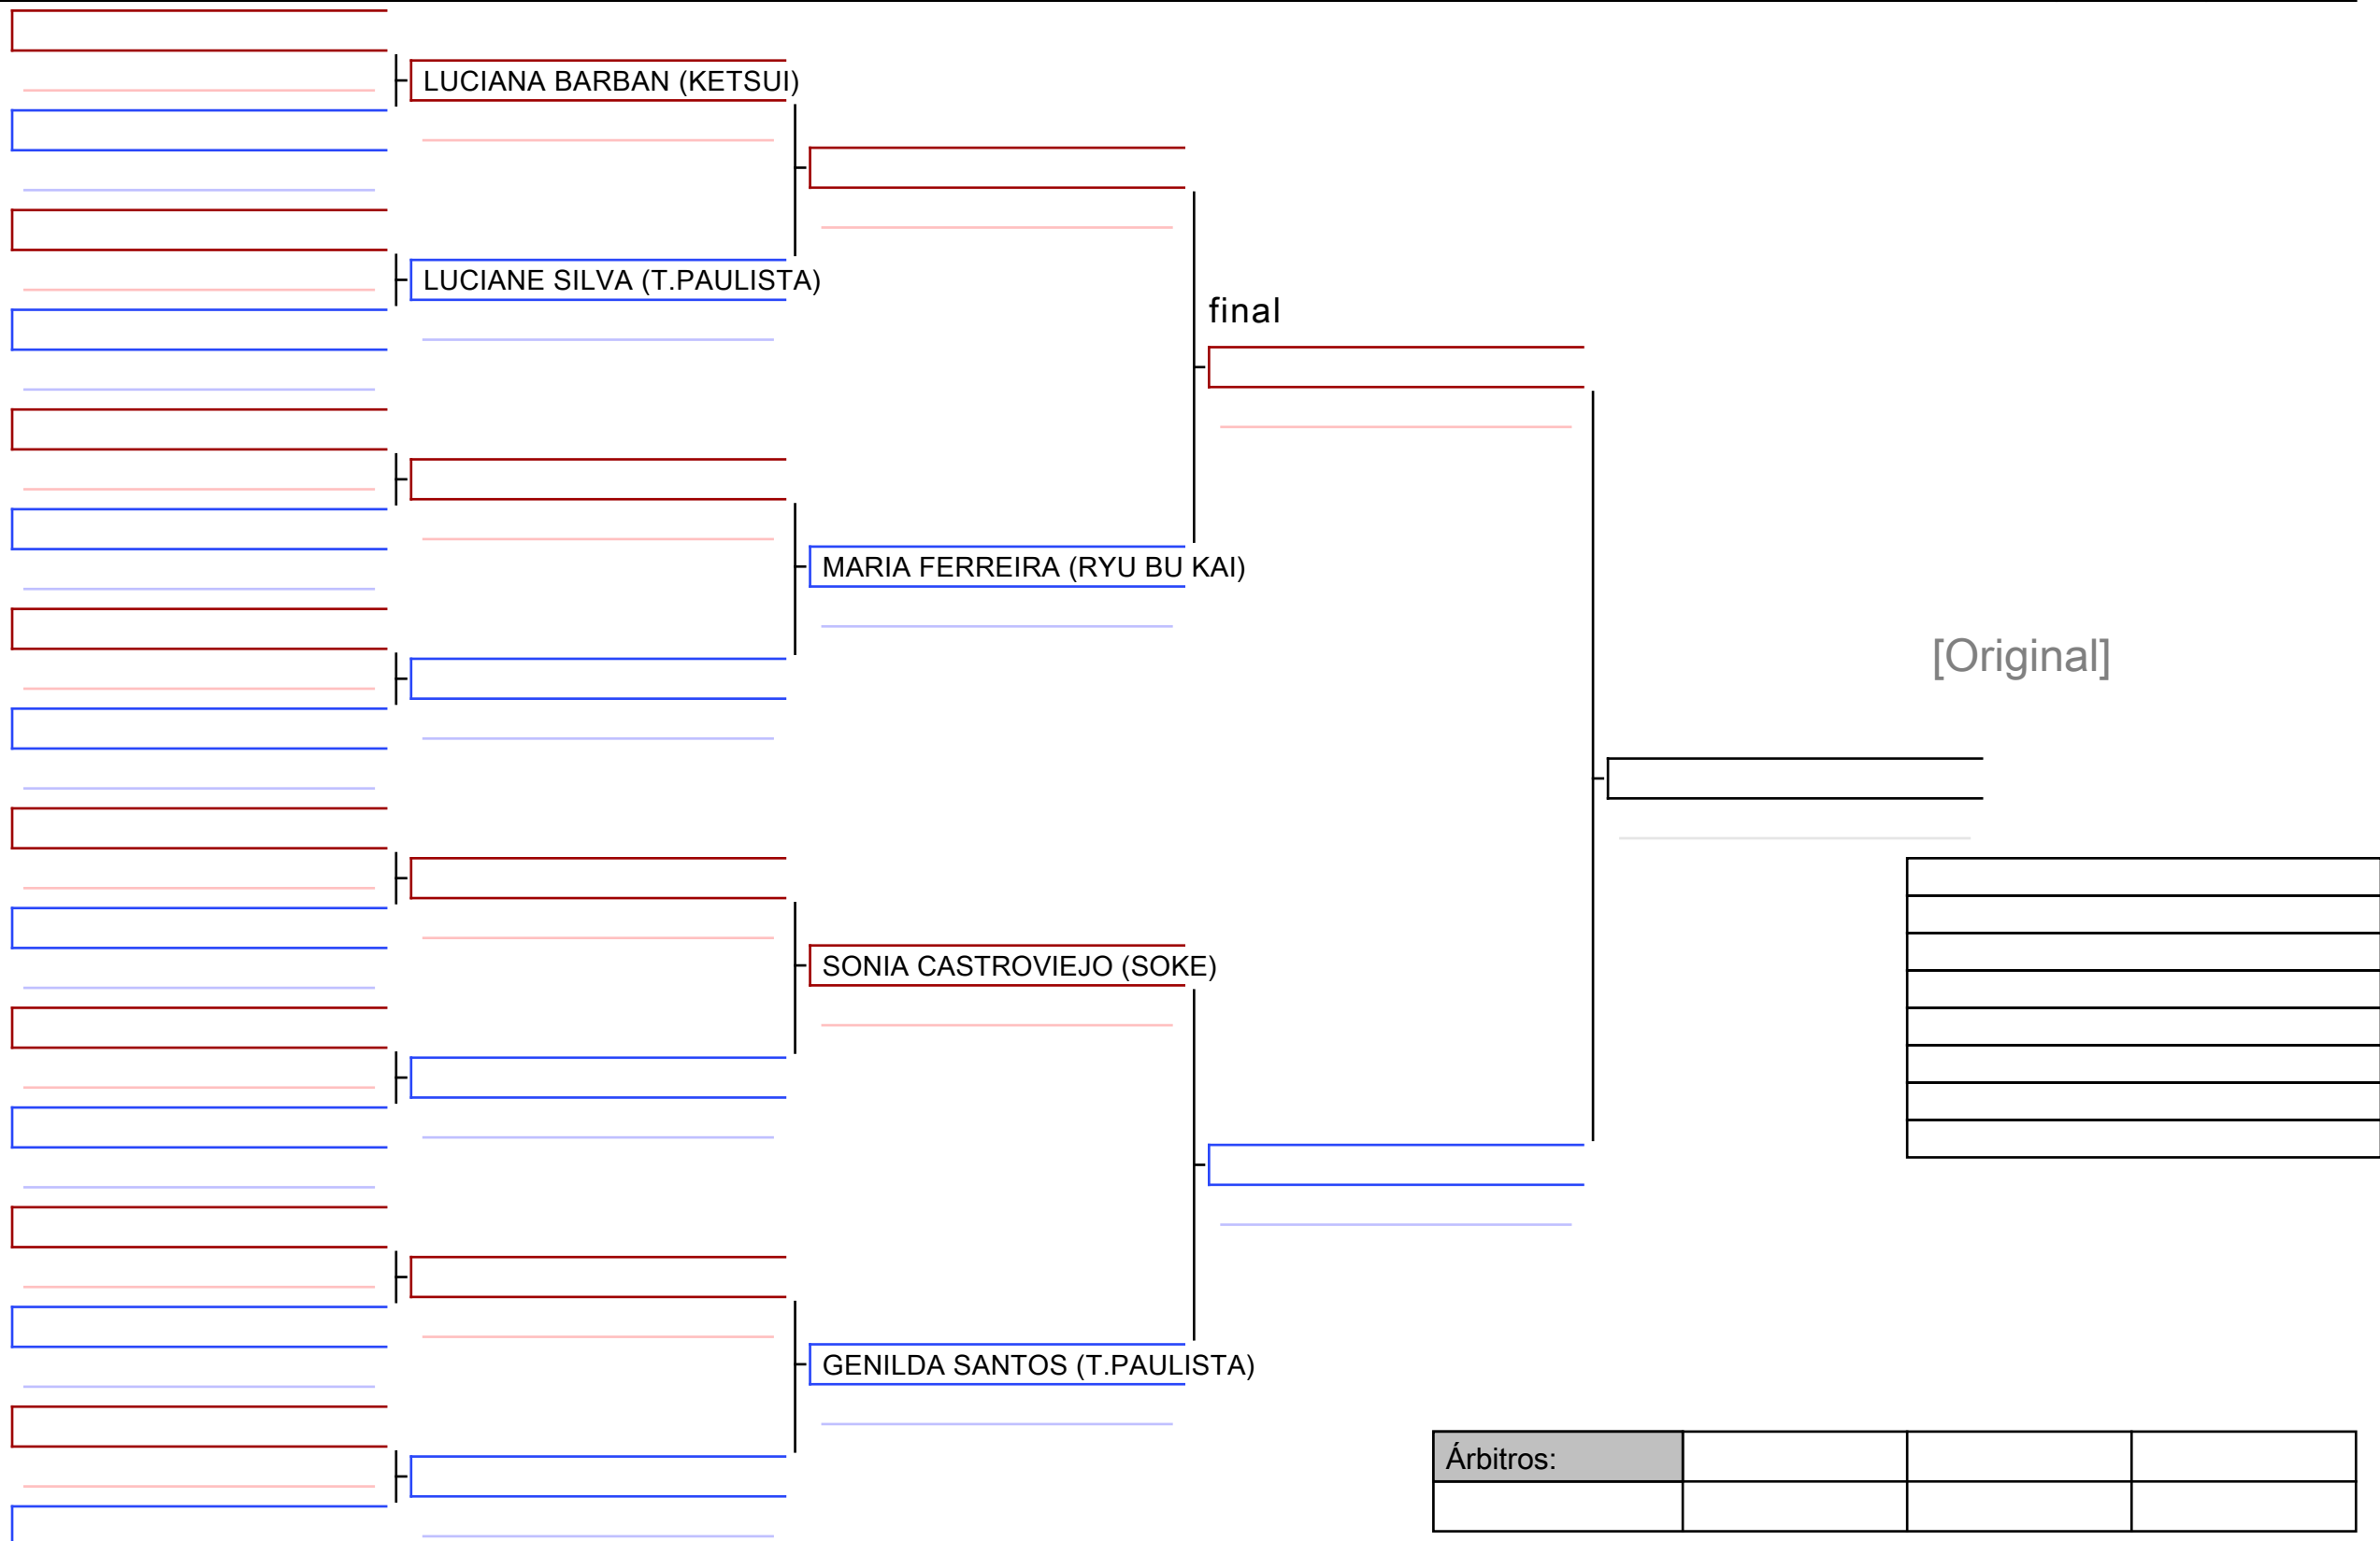

X COPA SÃO PAULO DE KARATE, BRA

Tatami  
7 13:30

Area  
1/1

049 KATA Master D Masculino (2º kyu e acima)

X COPA SÃO PAULO DE KARATE, BRA

Tatami  
3 14:00

Area  
1/1

ANTÔNIO TEODOSO (MUGUENKAN)