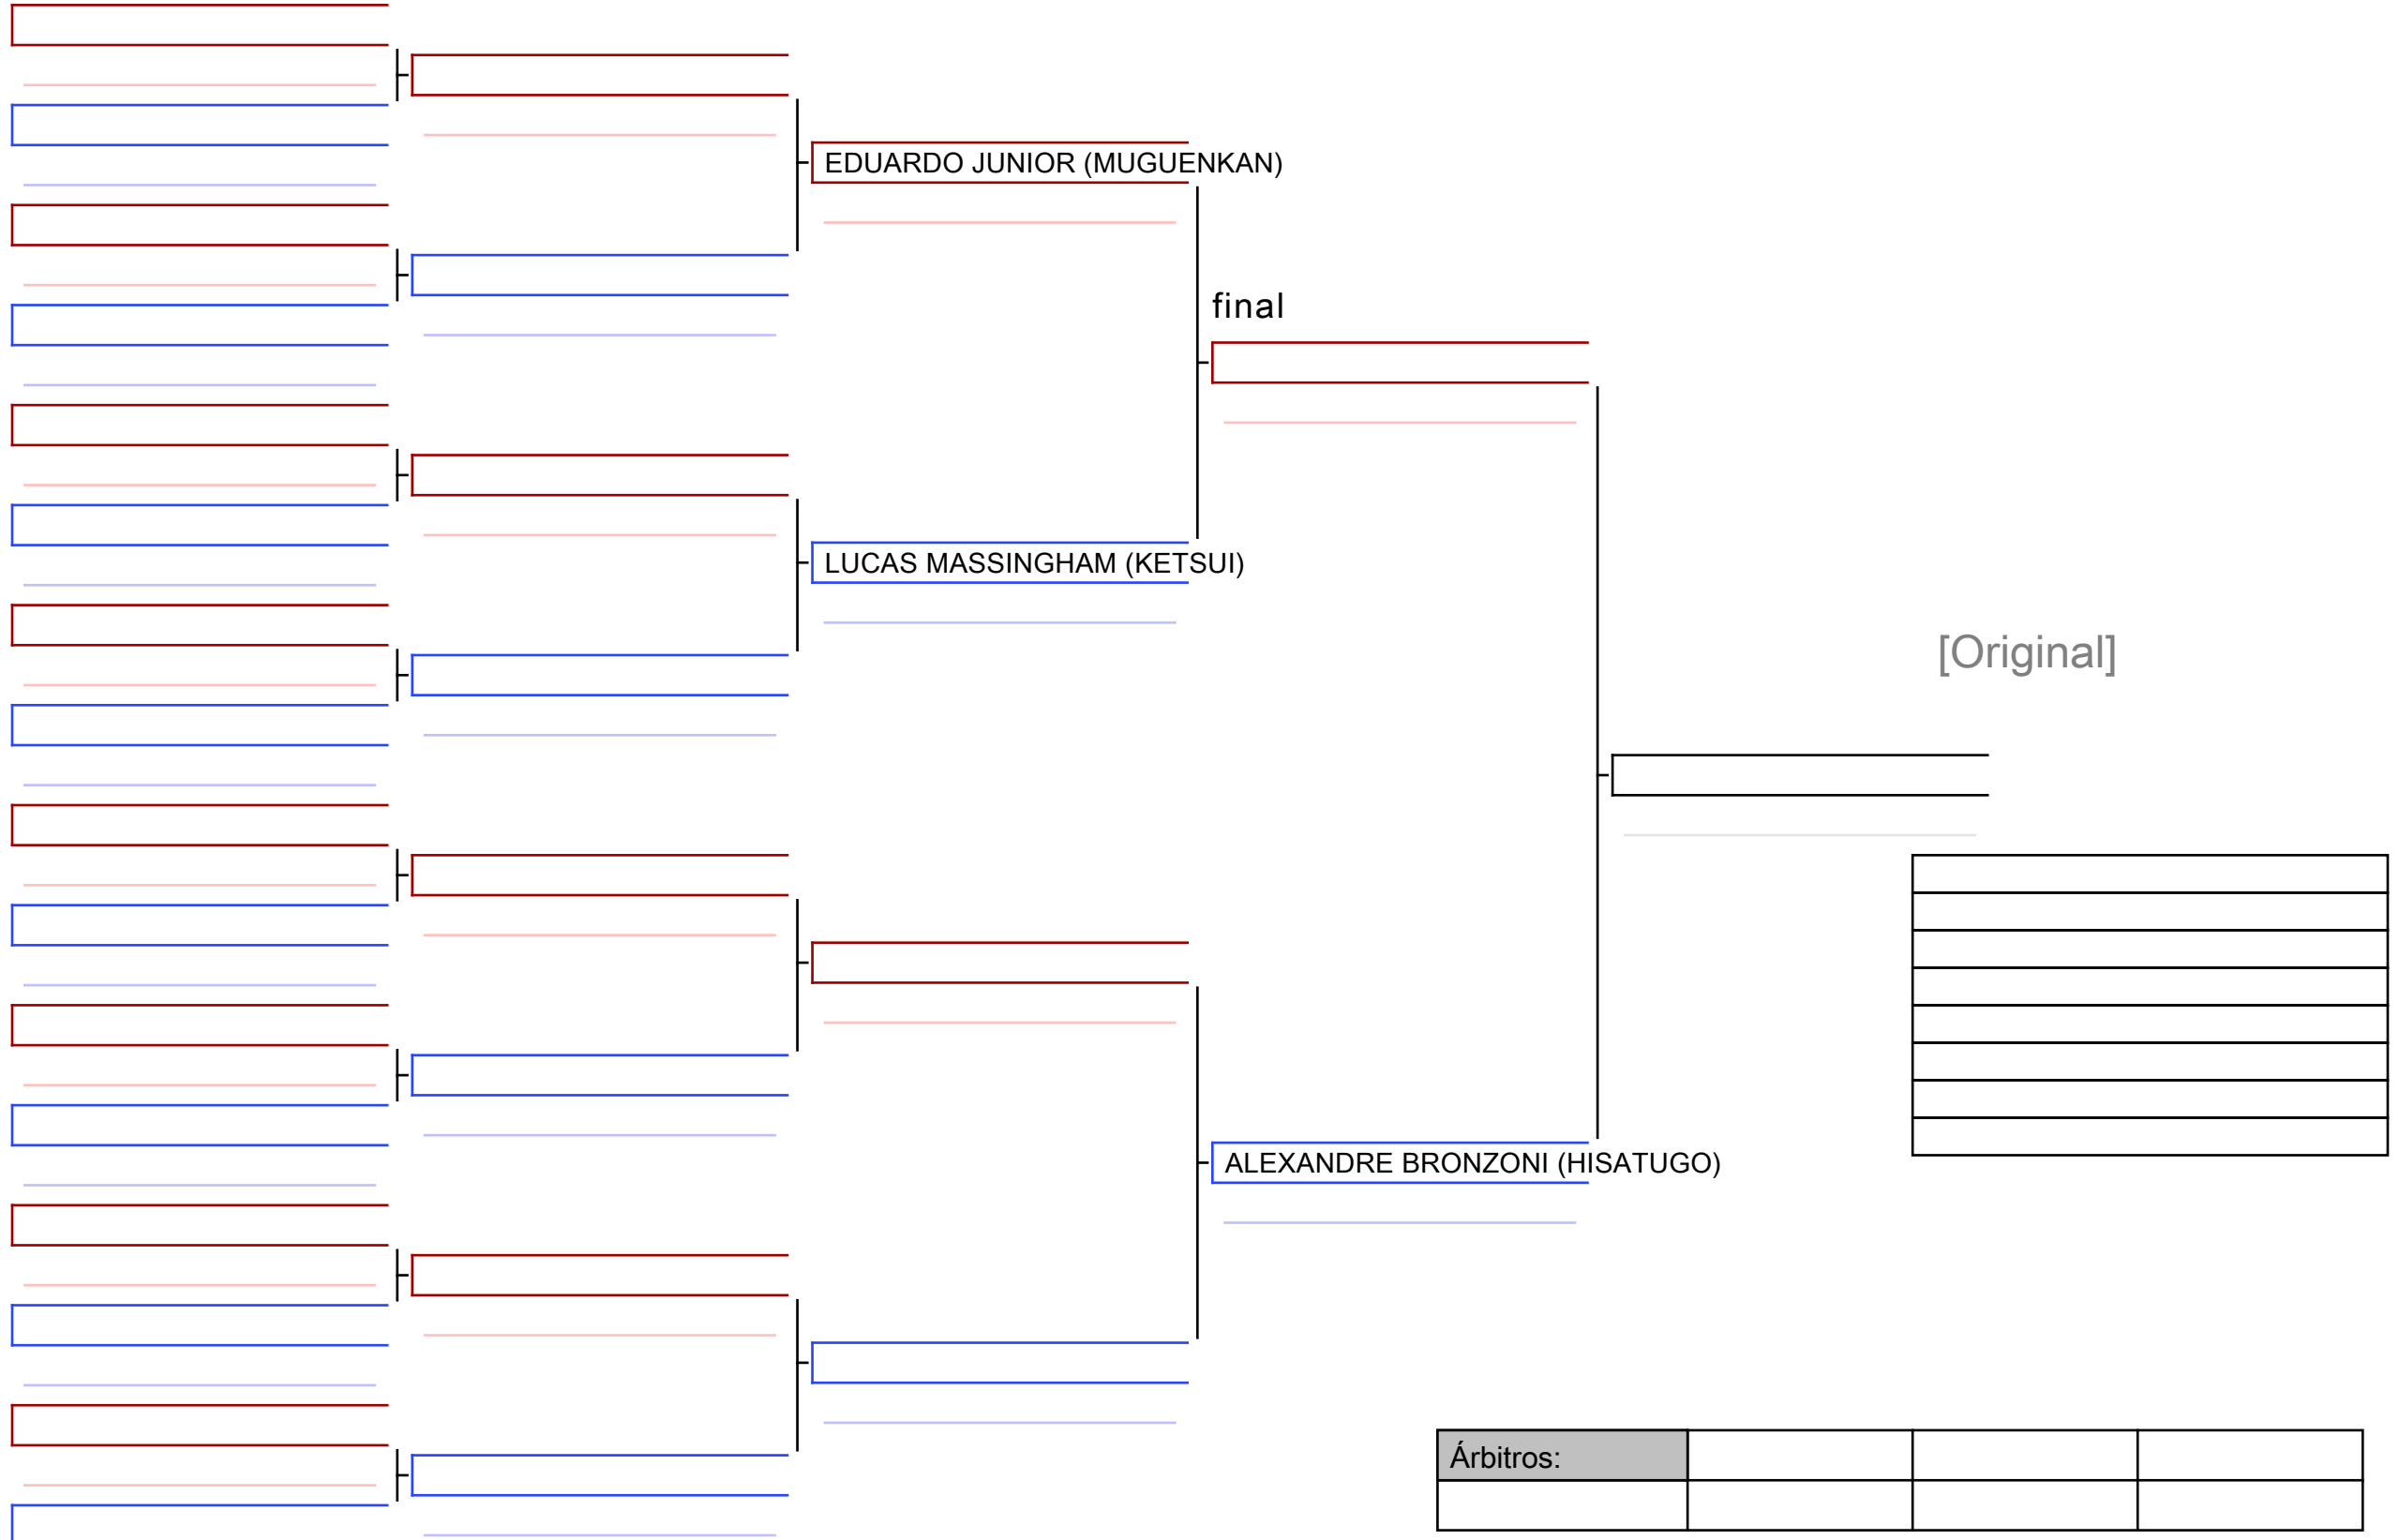

001 KATA Sub 08 Masculino (6° kyu à 5° kyu)

X COPA SÃO PAULO DE KARATE, BRA

Tatami  
5 09:50

Area  
1/1

007 KATA Sub 10 Masculino (6° kyu à 5° kyu)

X COPA SÃO PAULO DE KARATE, BRA

Tatami  
7 09:30

Area  
1/1