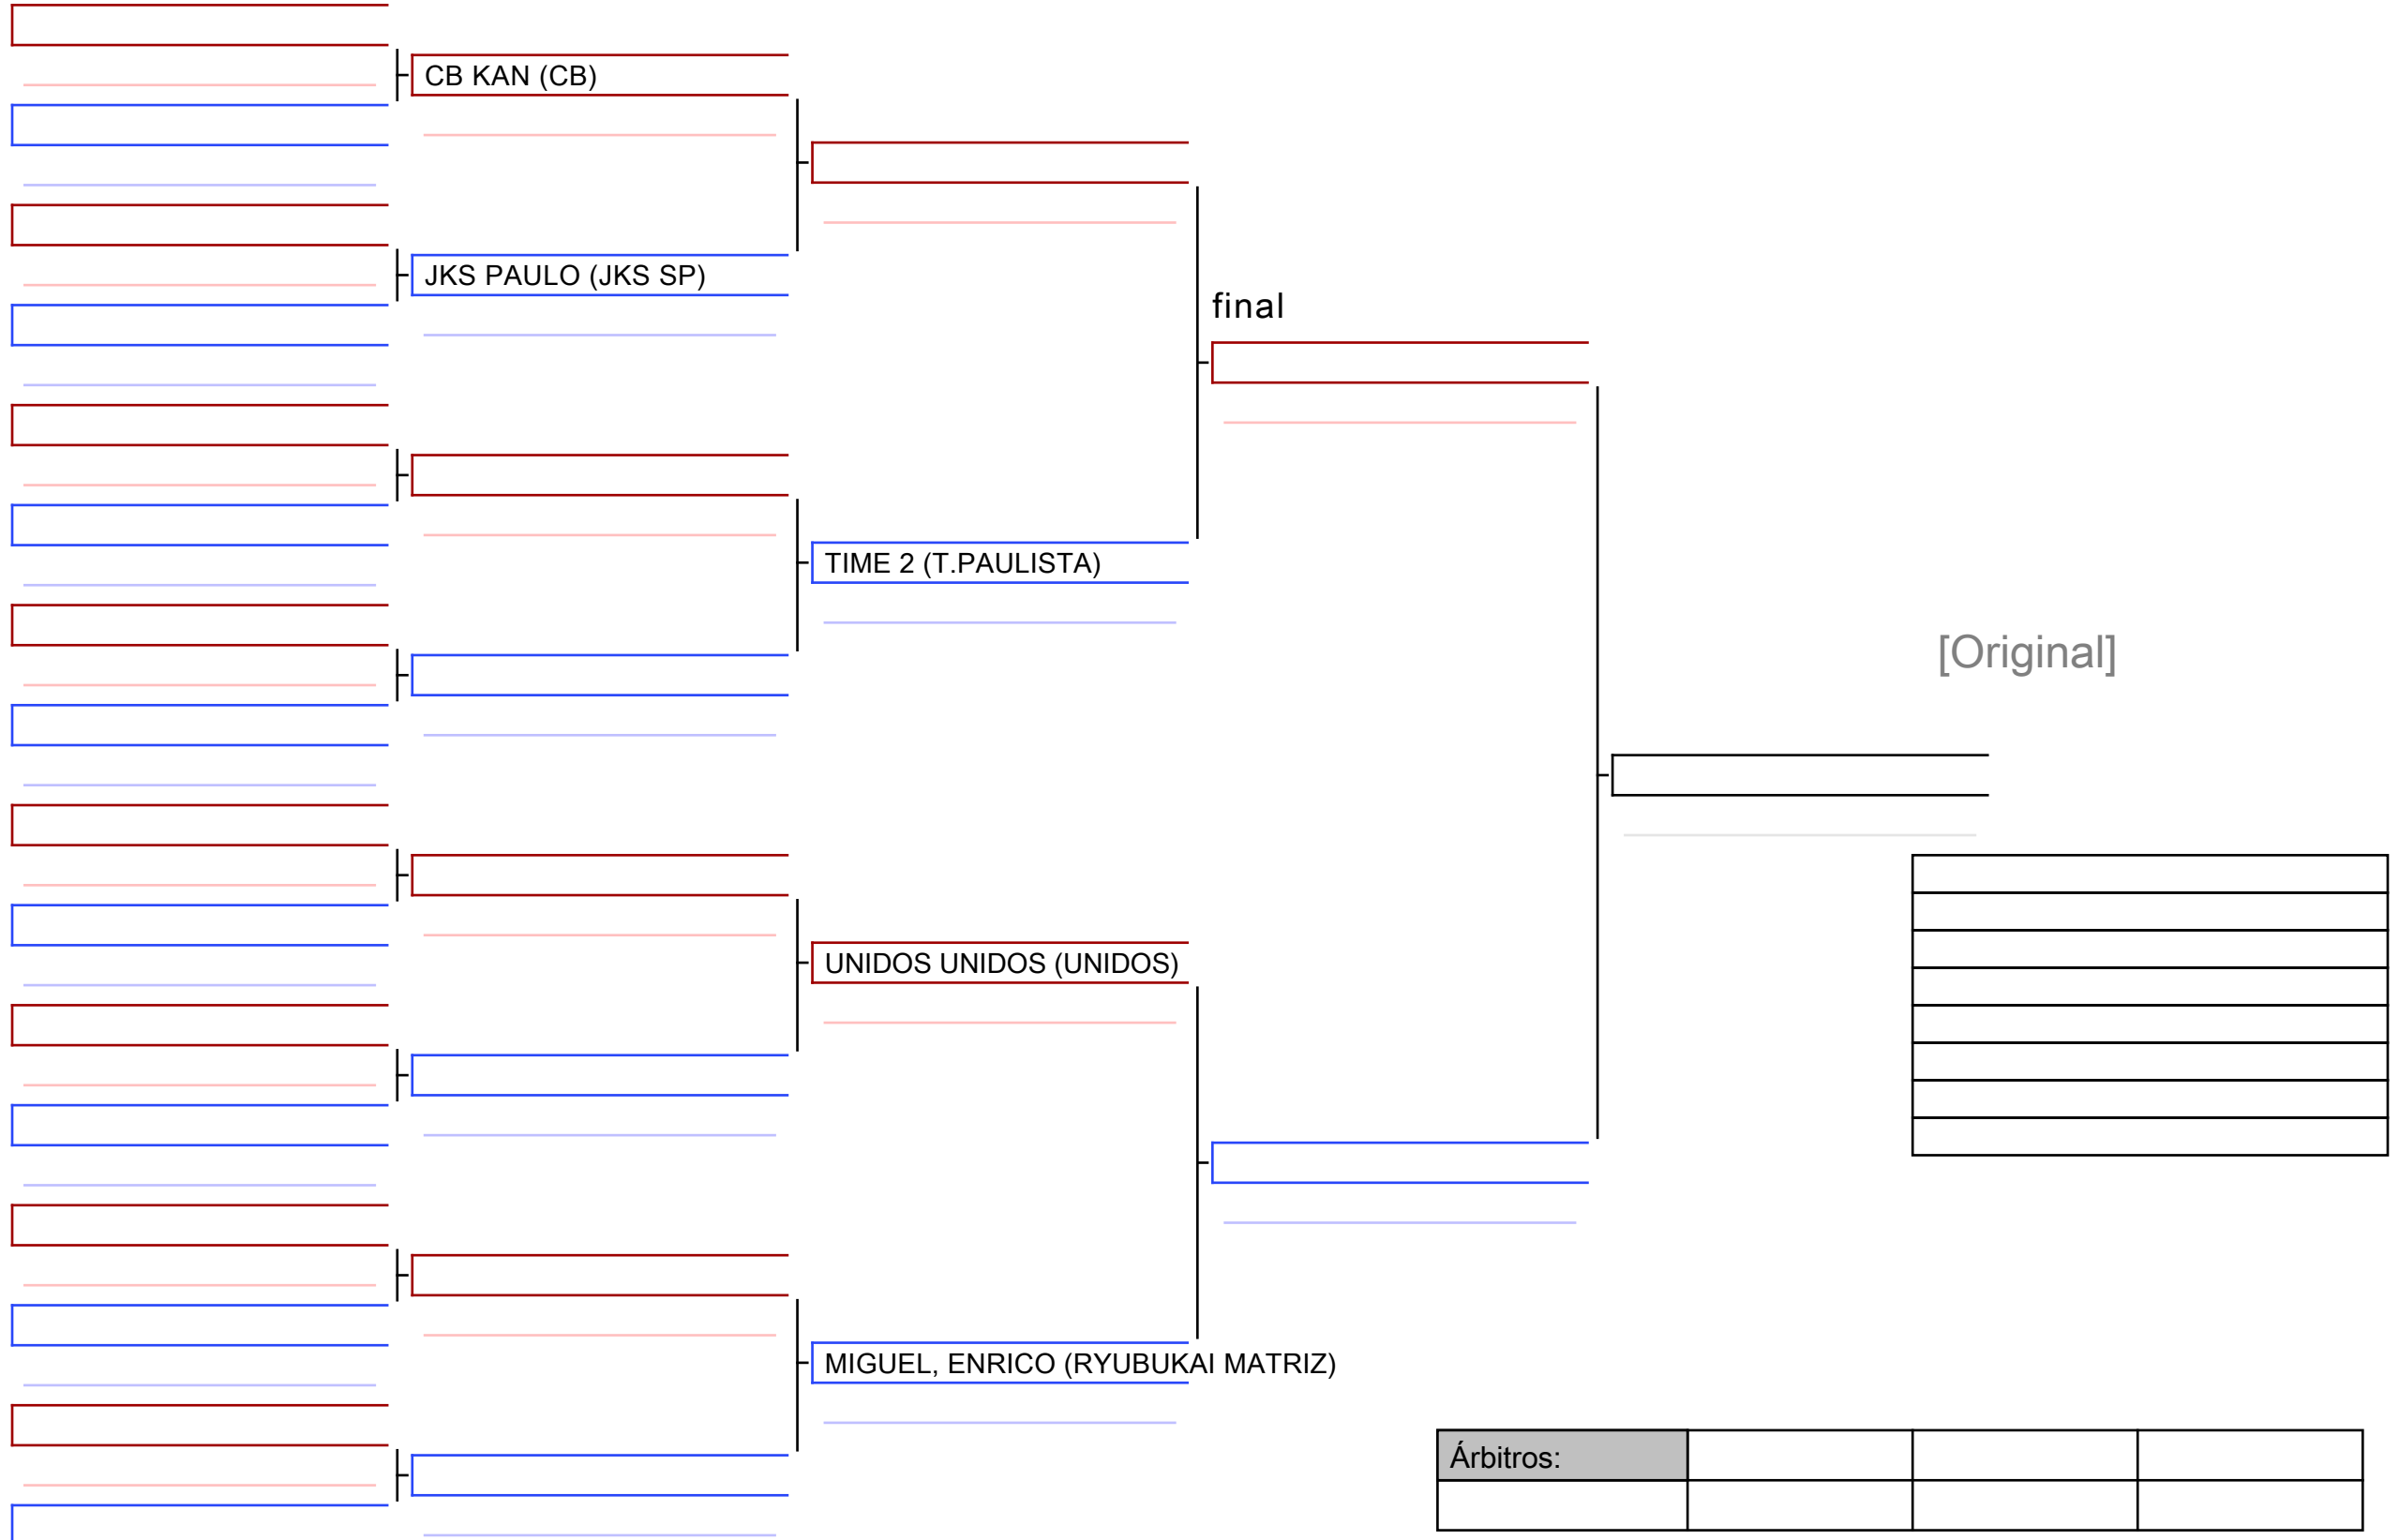

X COPA SÃO PAULO DE KARATE, BRA

Tatami  
1 15:00

Area  
1/1

CB KAN (CB)

UNIDOS UNIDOS (UNIDOS)

ABAPE ABAPE (ABAPE)

TEAM FIGUEIREDO (C.FIGUEIREDO)

DORTA DORTA (DORTA)