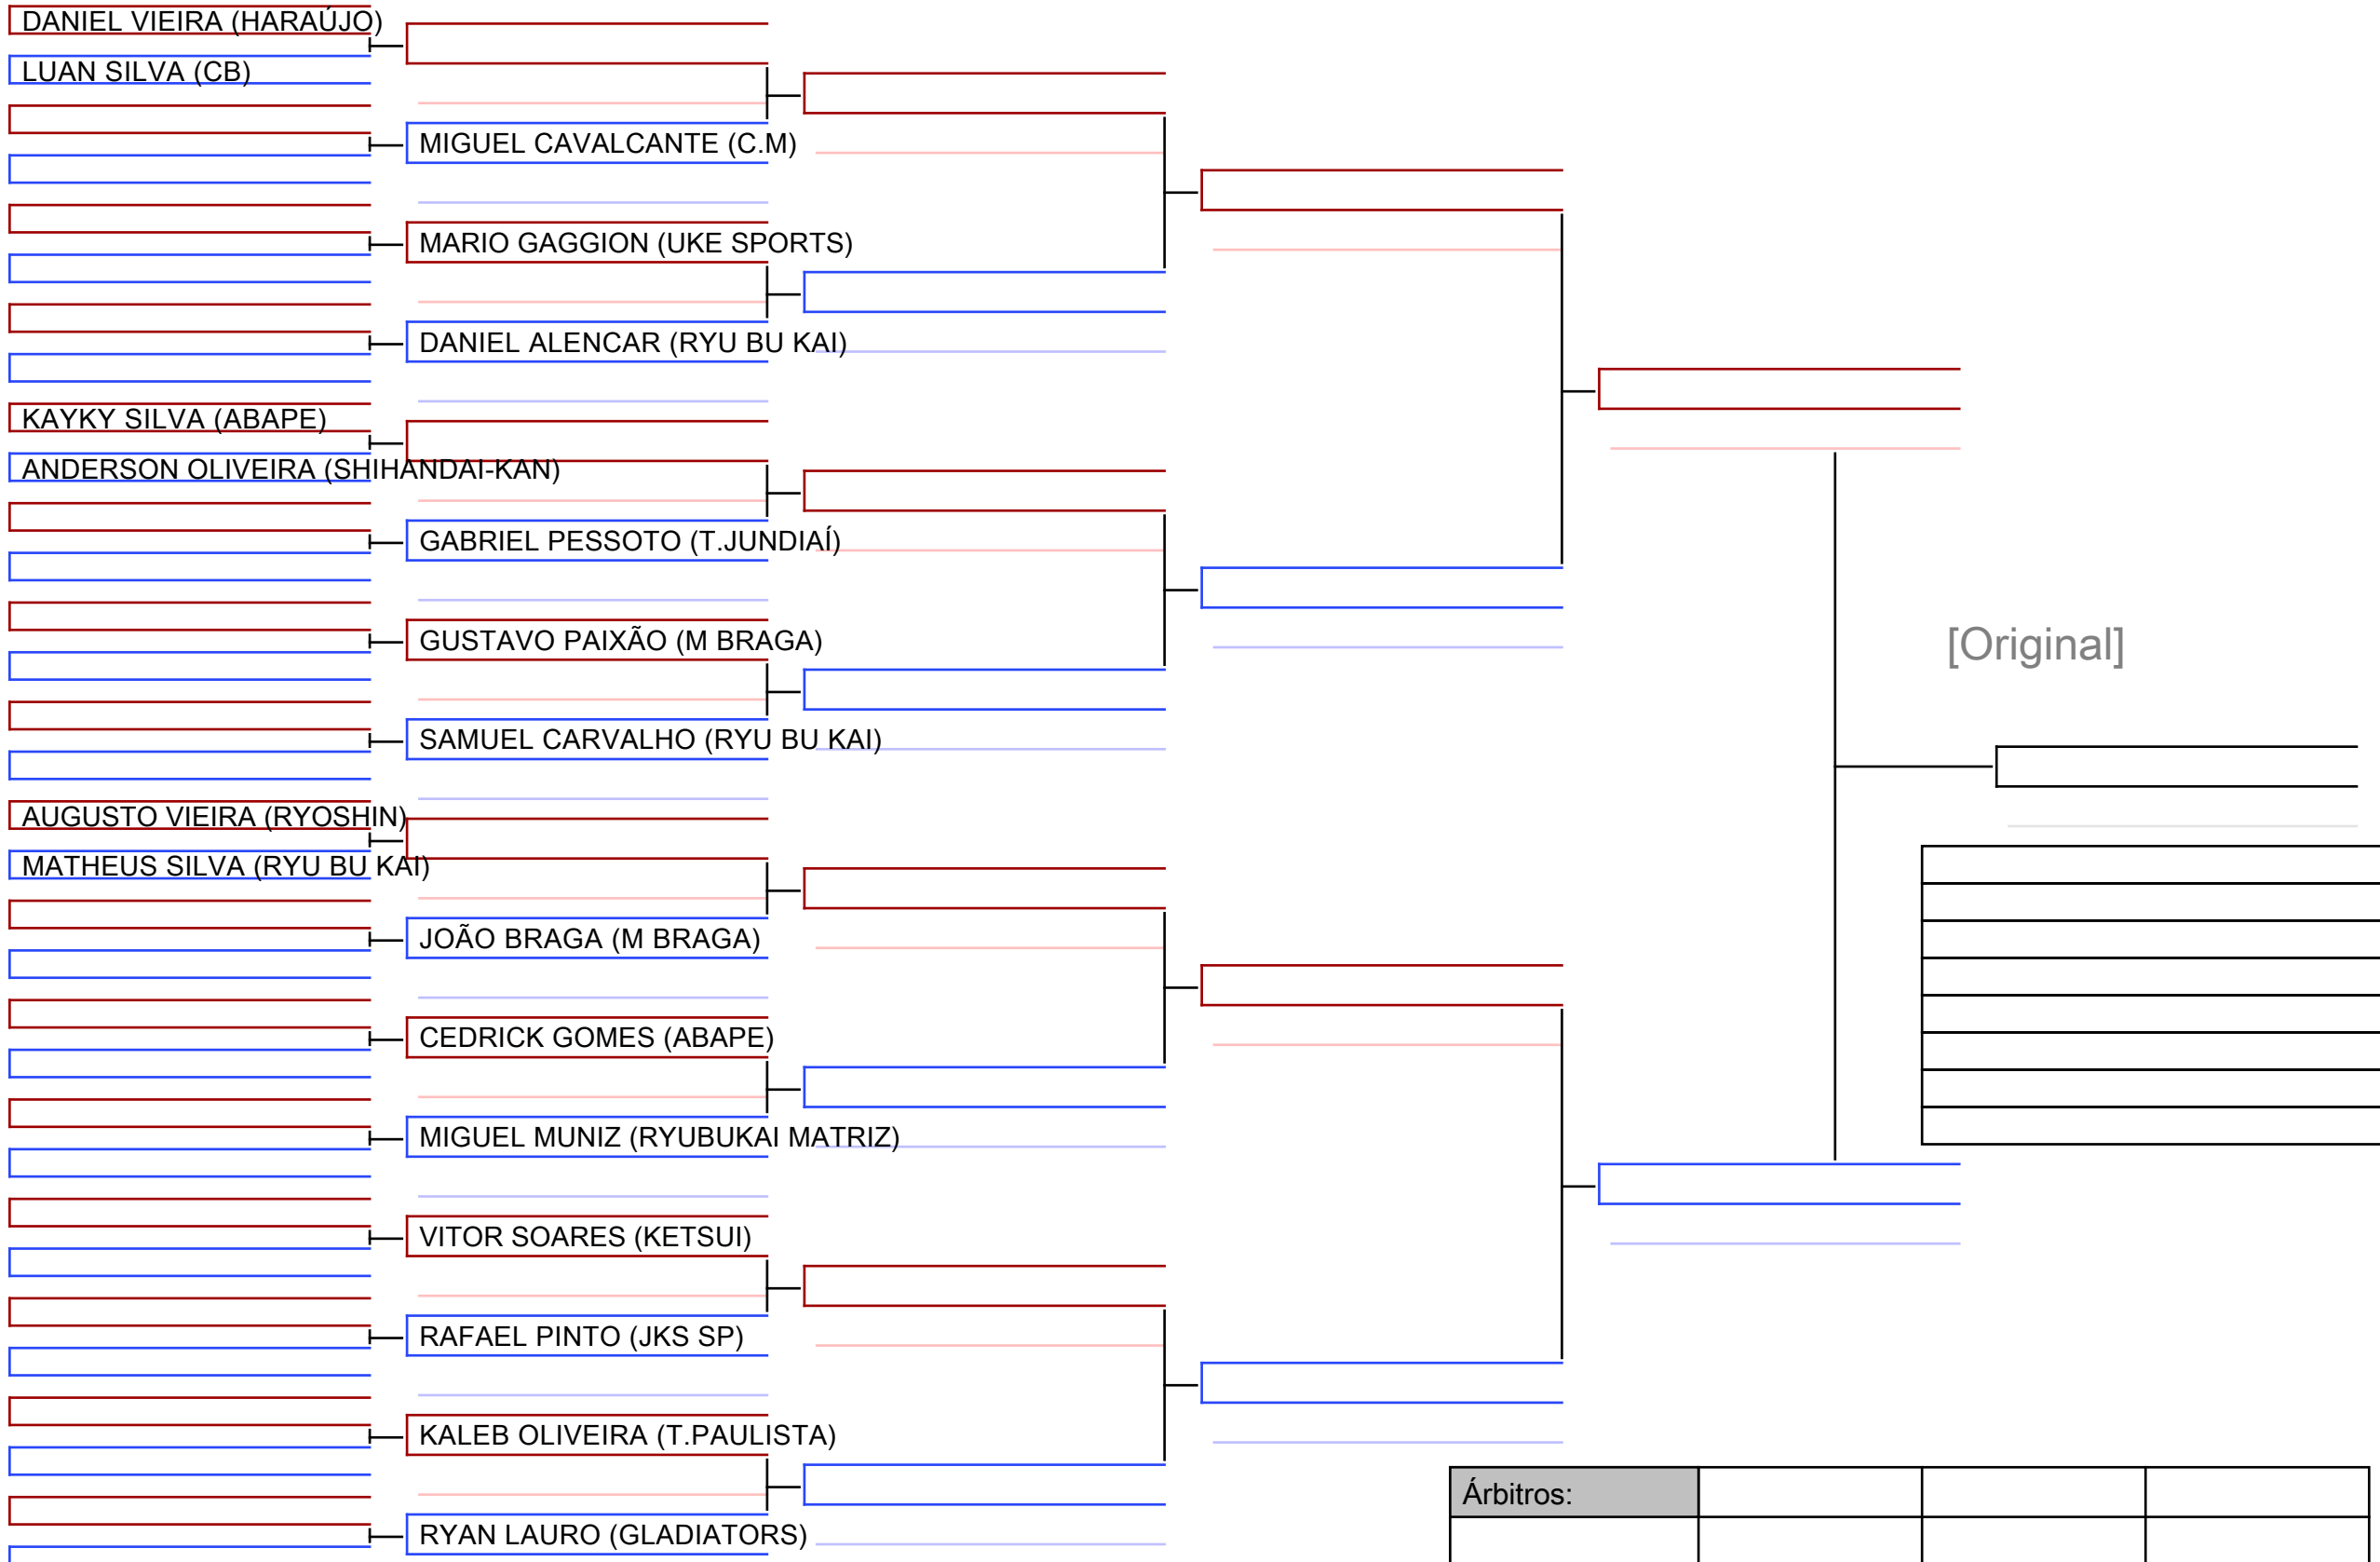

013 KATA Sub 12 Masculino (6° kyu à 3° kyu)

X COPA SÃO PAULO DE KARATE, BRA

Tatami  
6 10:20

Area  
1/2

013 KATA Sub 12 Masculino (6° kyu à 3° kyu)

X COPA SÃO PAULO DE KARATE, BRA

Tatami  
6 10:20

Area  
2/2