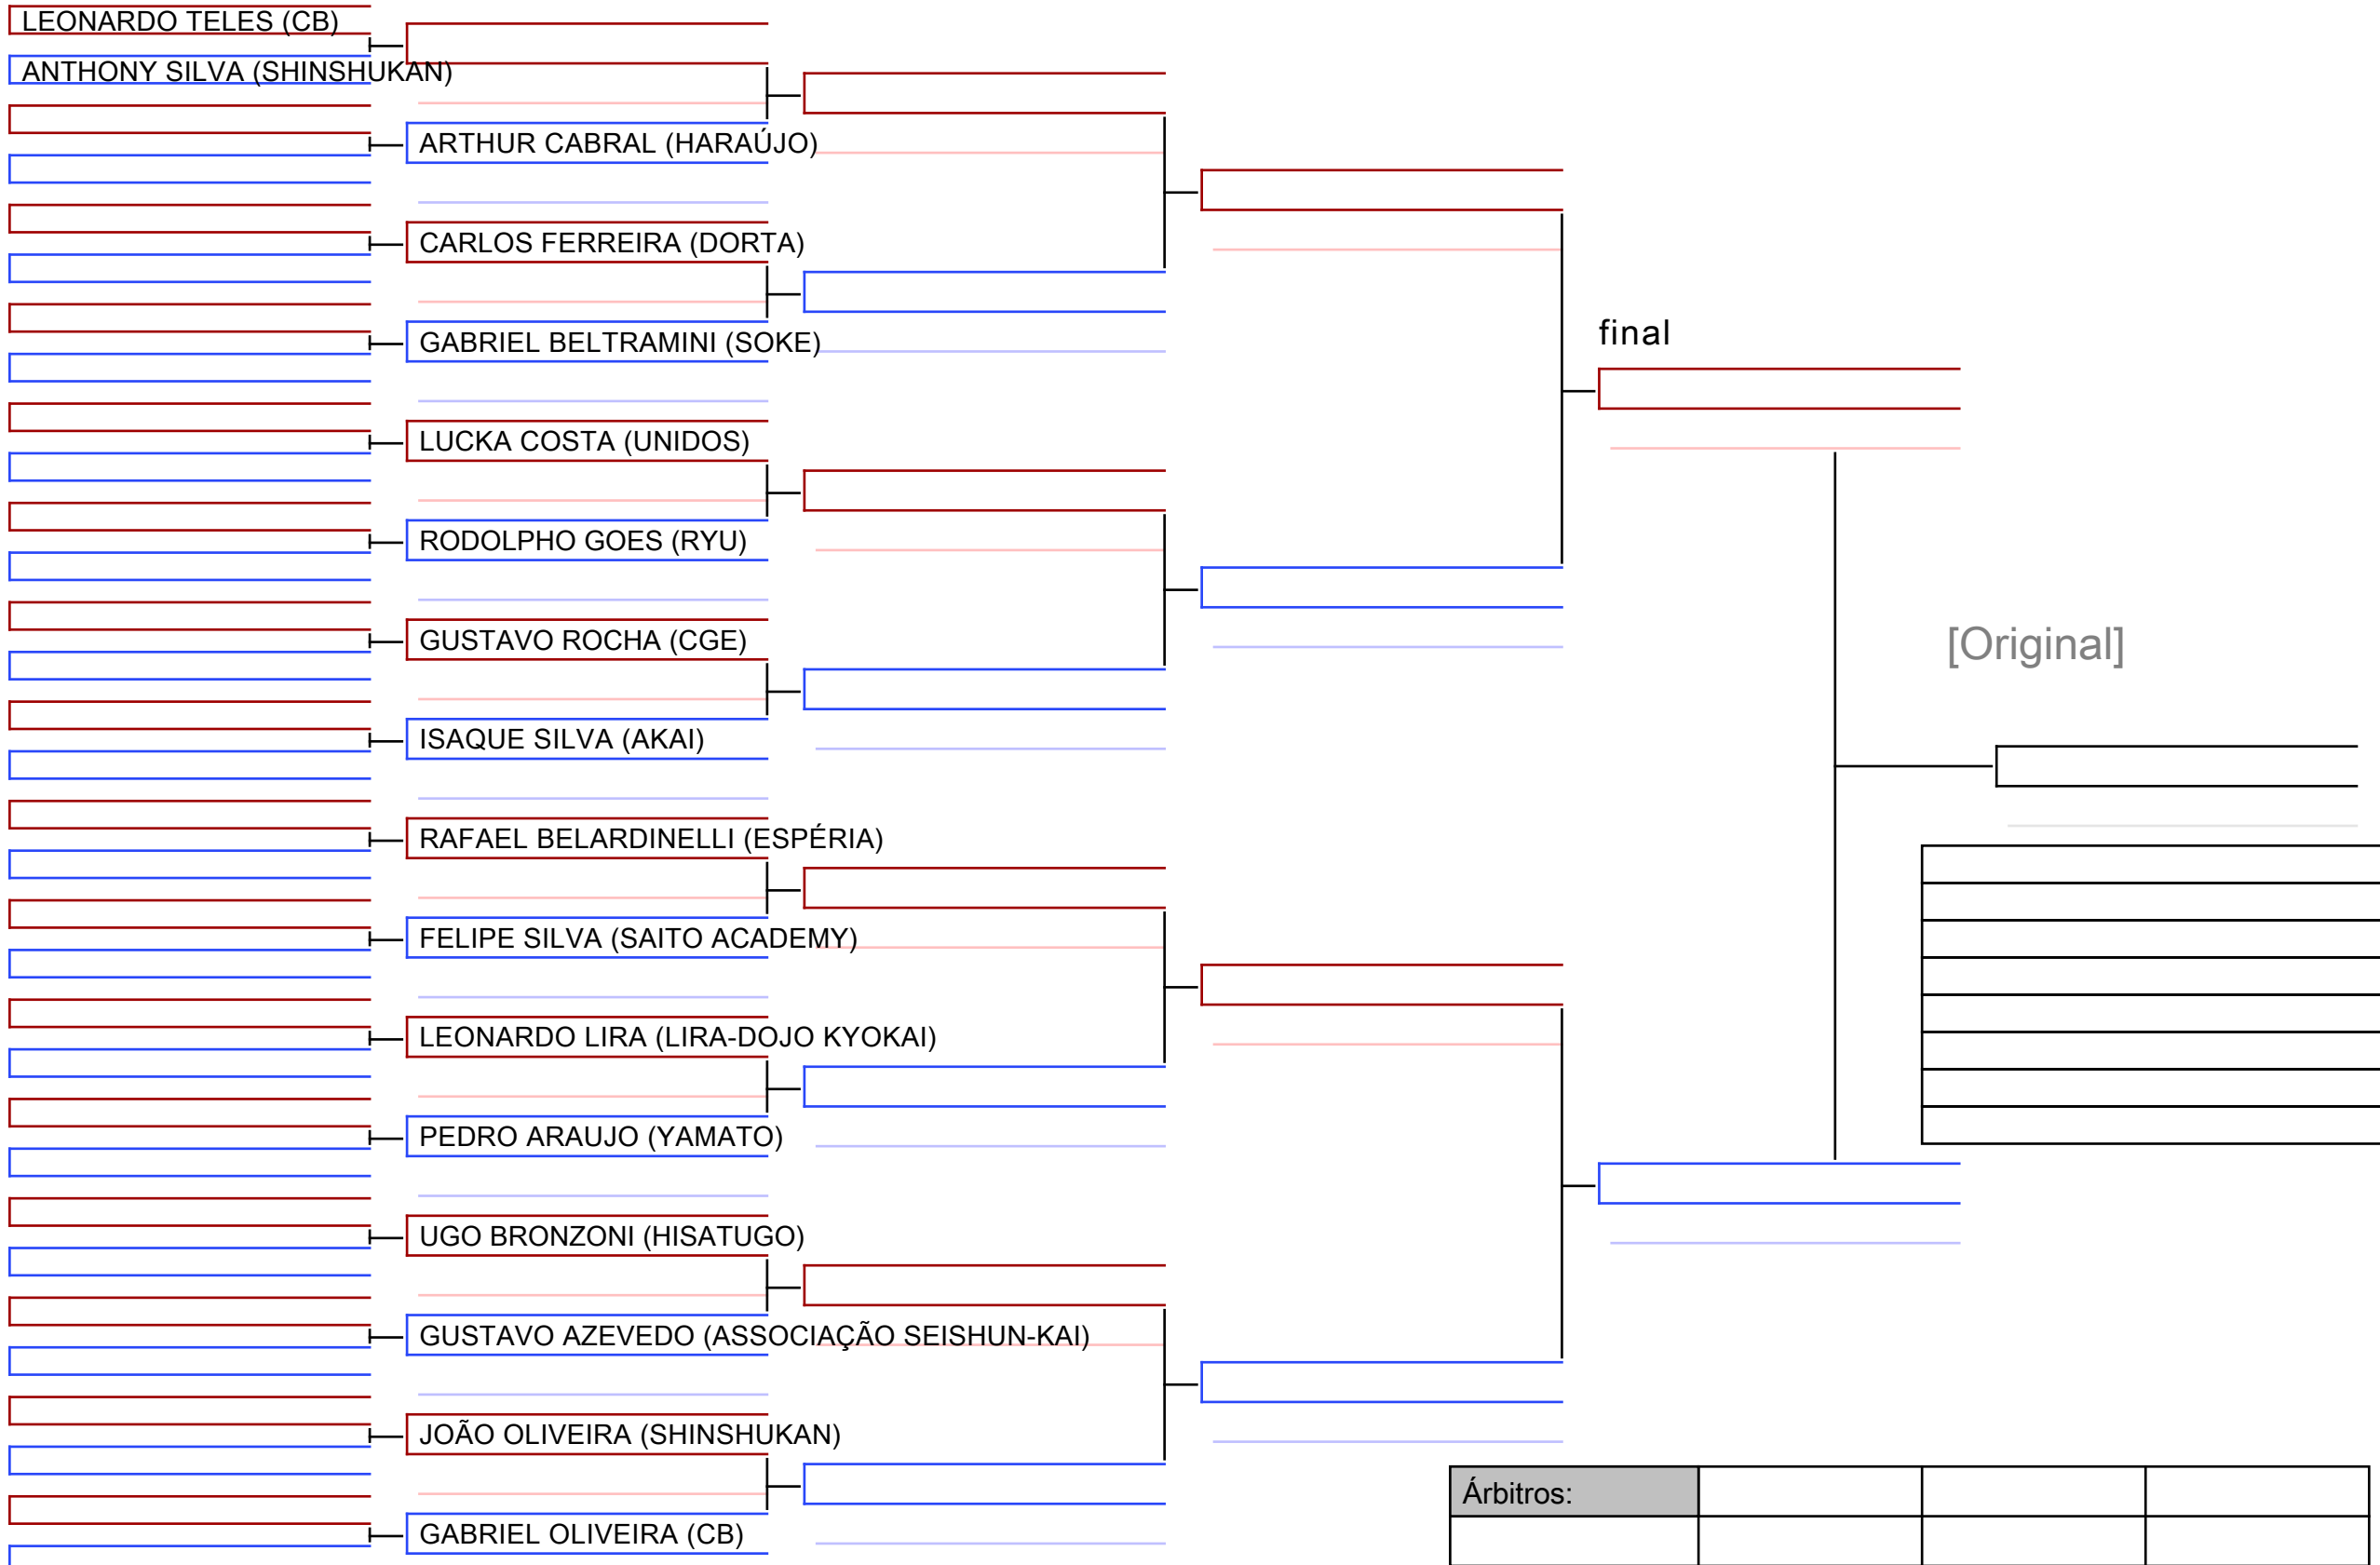

018 KATA Sub 14 Masculino (2º kyu e acima)

X COPA SÃO PAULO DE KARATE, BRA

Tatami
3 10:00

Area
1/1