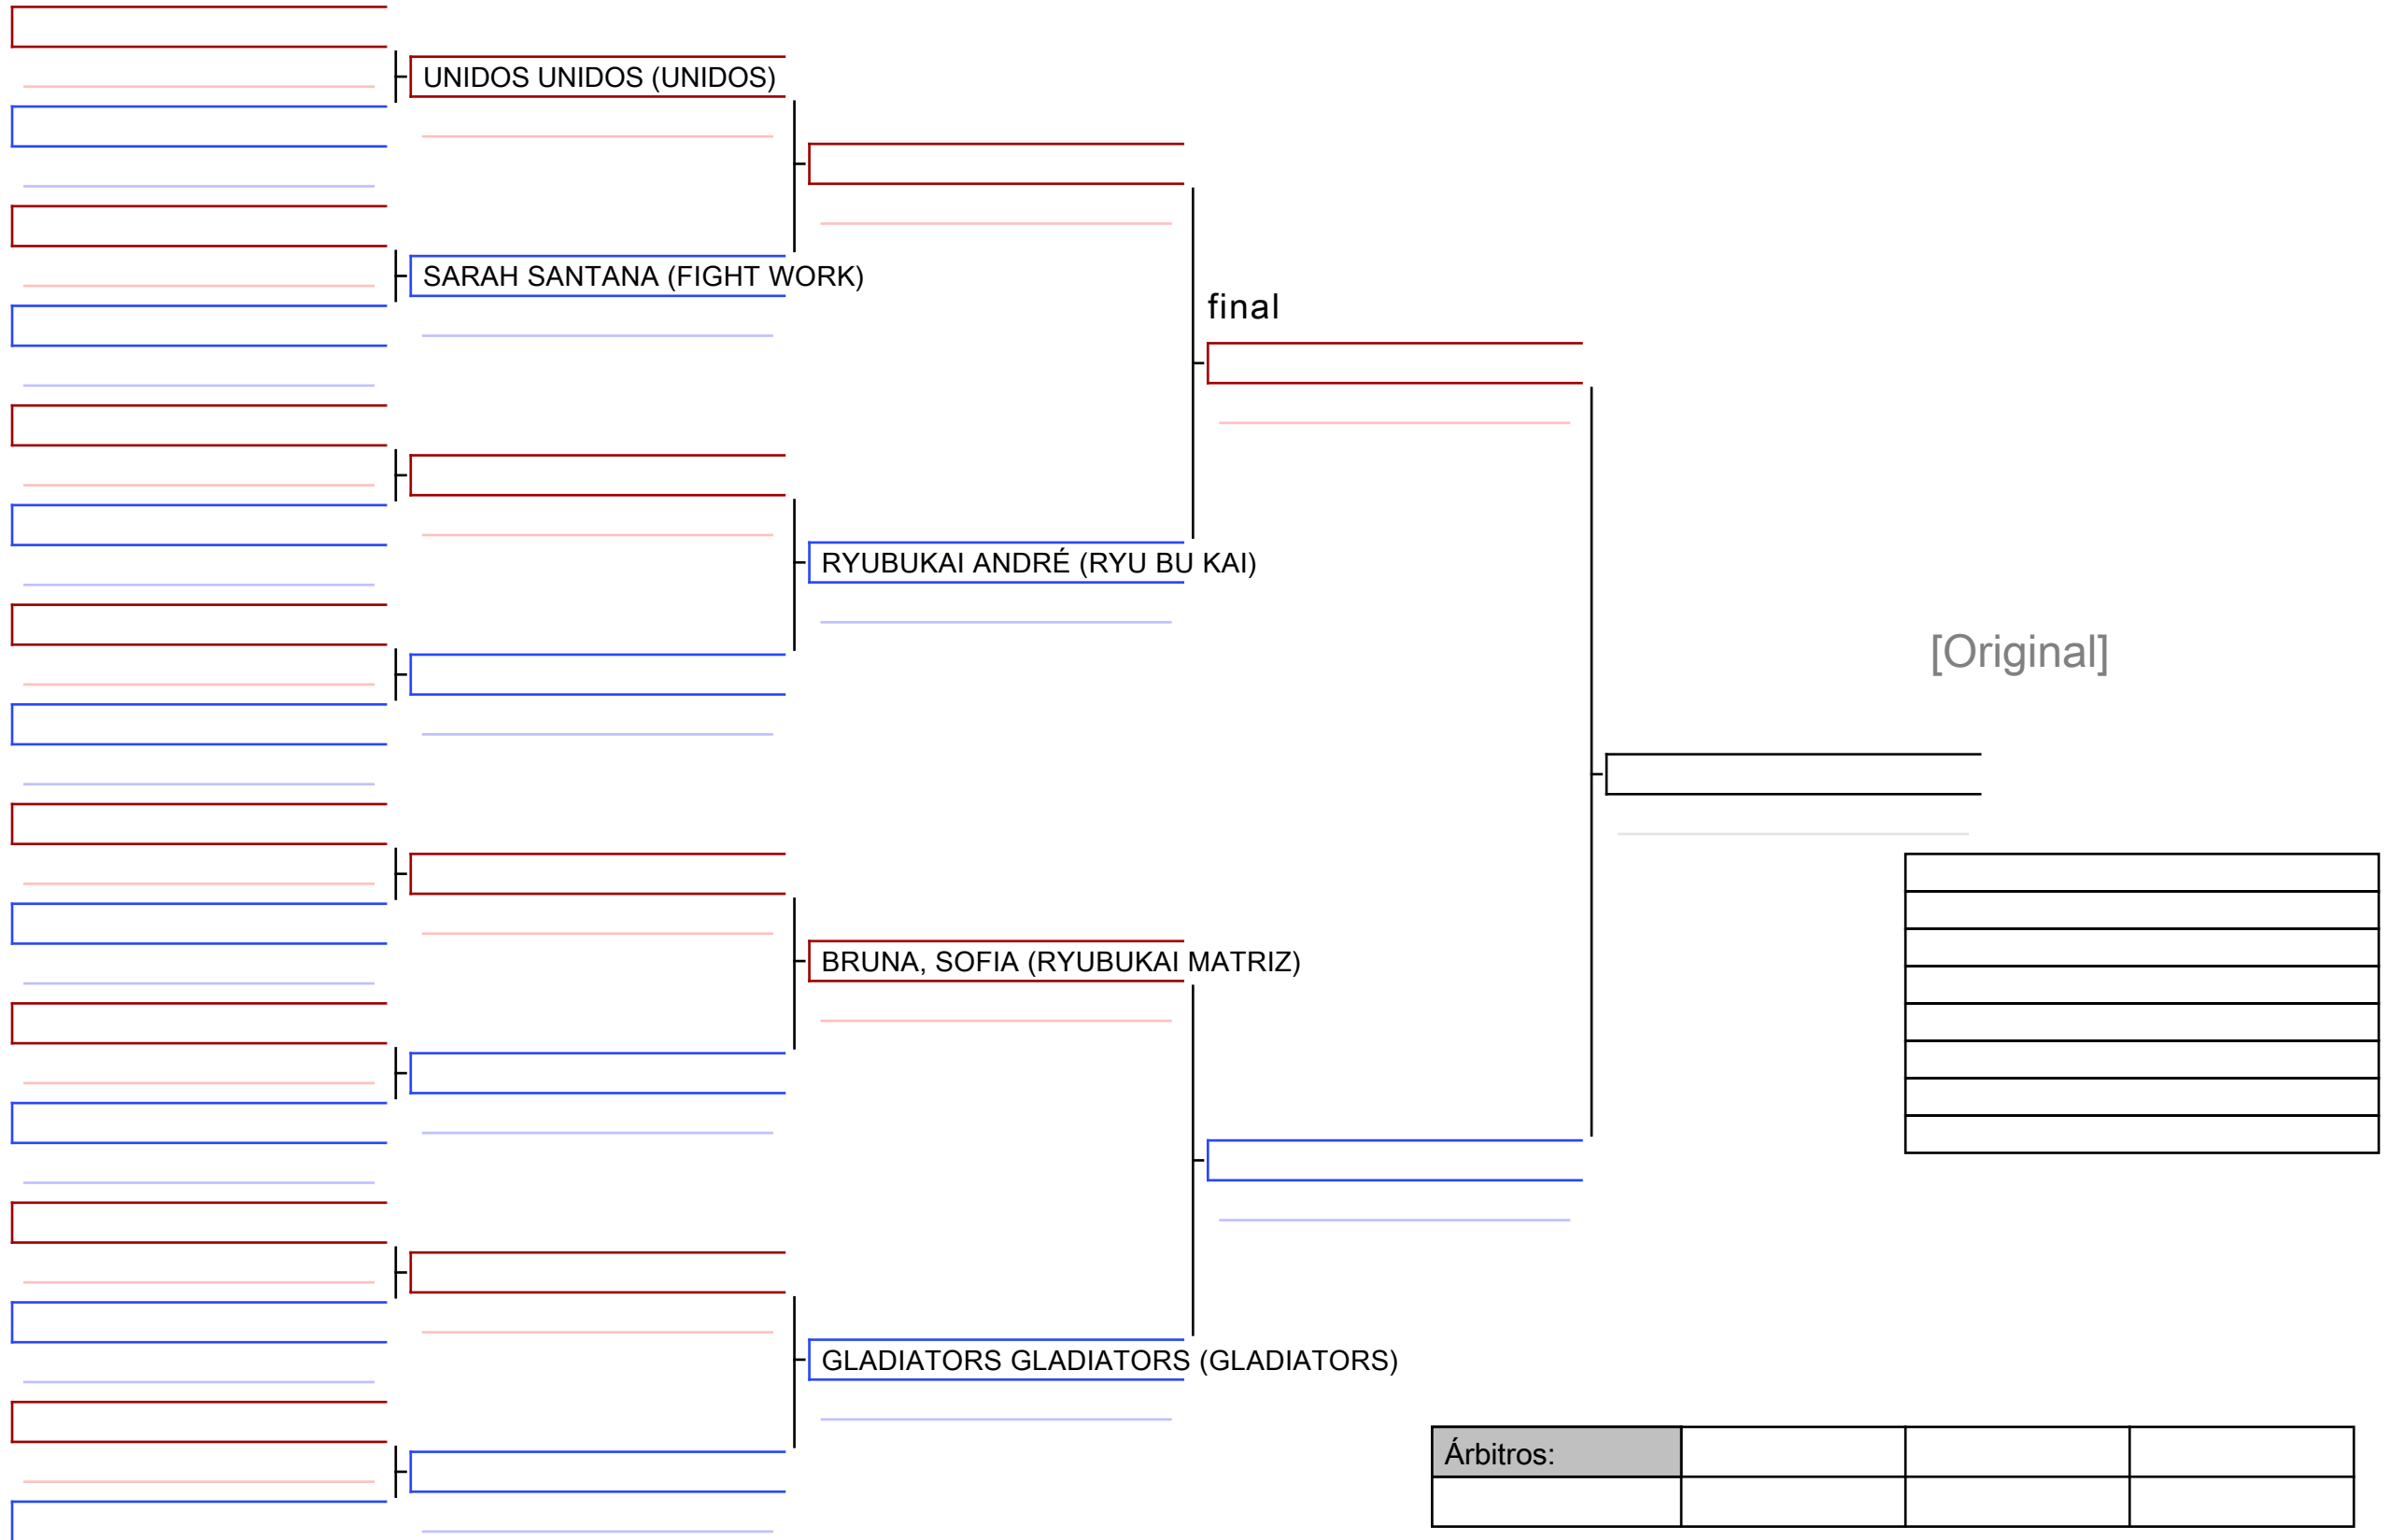

X COPA SÃO PAULO DE KARATE, BRA

Tatami  
1 15:00

Area  
1/1

CB KAN (CB)

UNIDOS UNIDOS (UNIDOS)

ABAPE ABAPE (ABAPE)

TEAM FIGUEIREDO (C.FIGUEIREDO)

DORTA DORTA (DORTA)