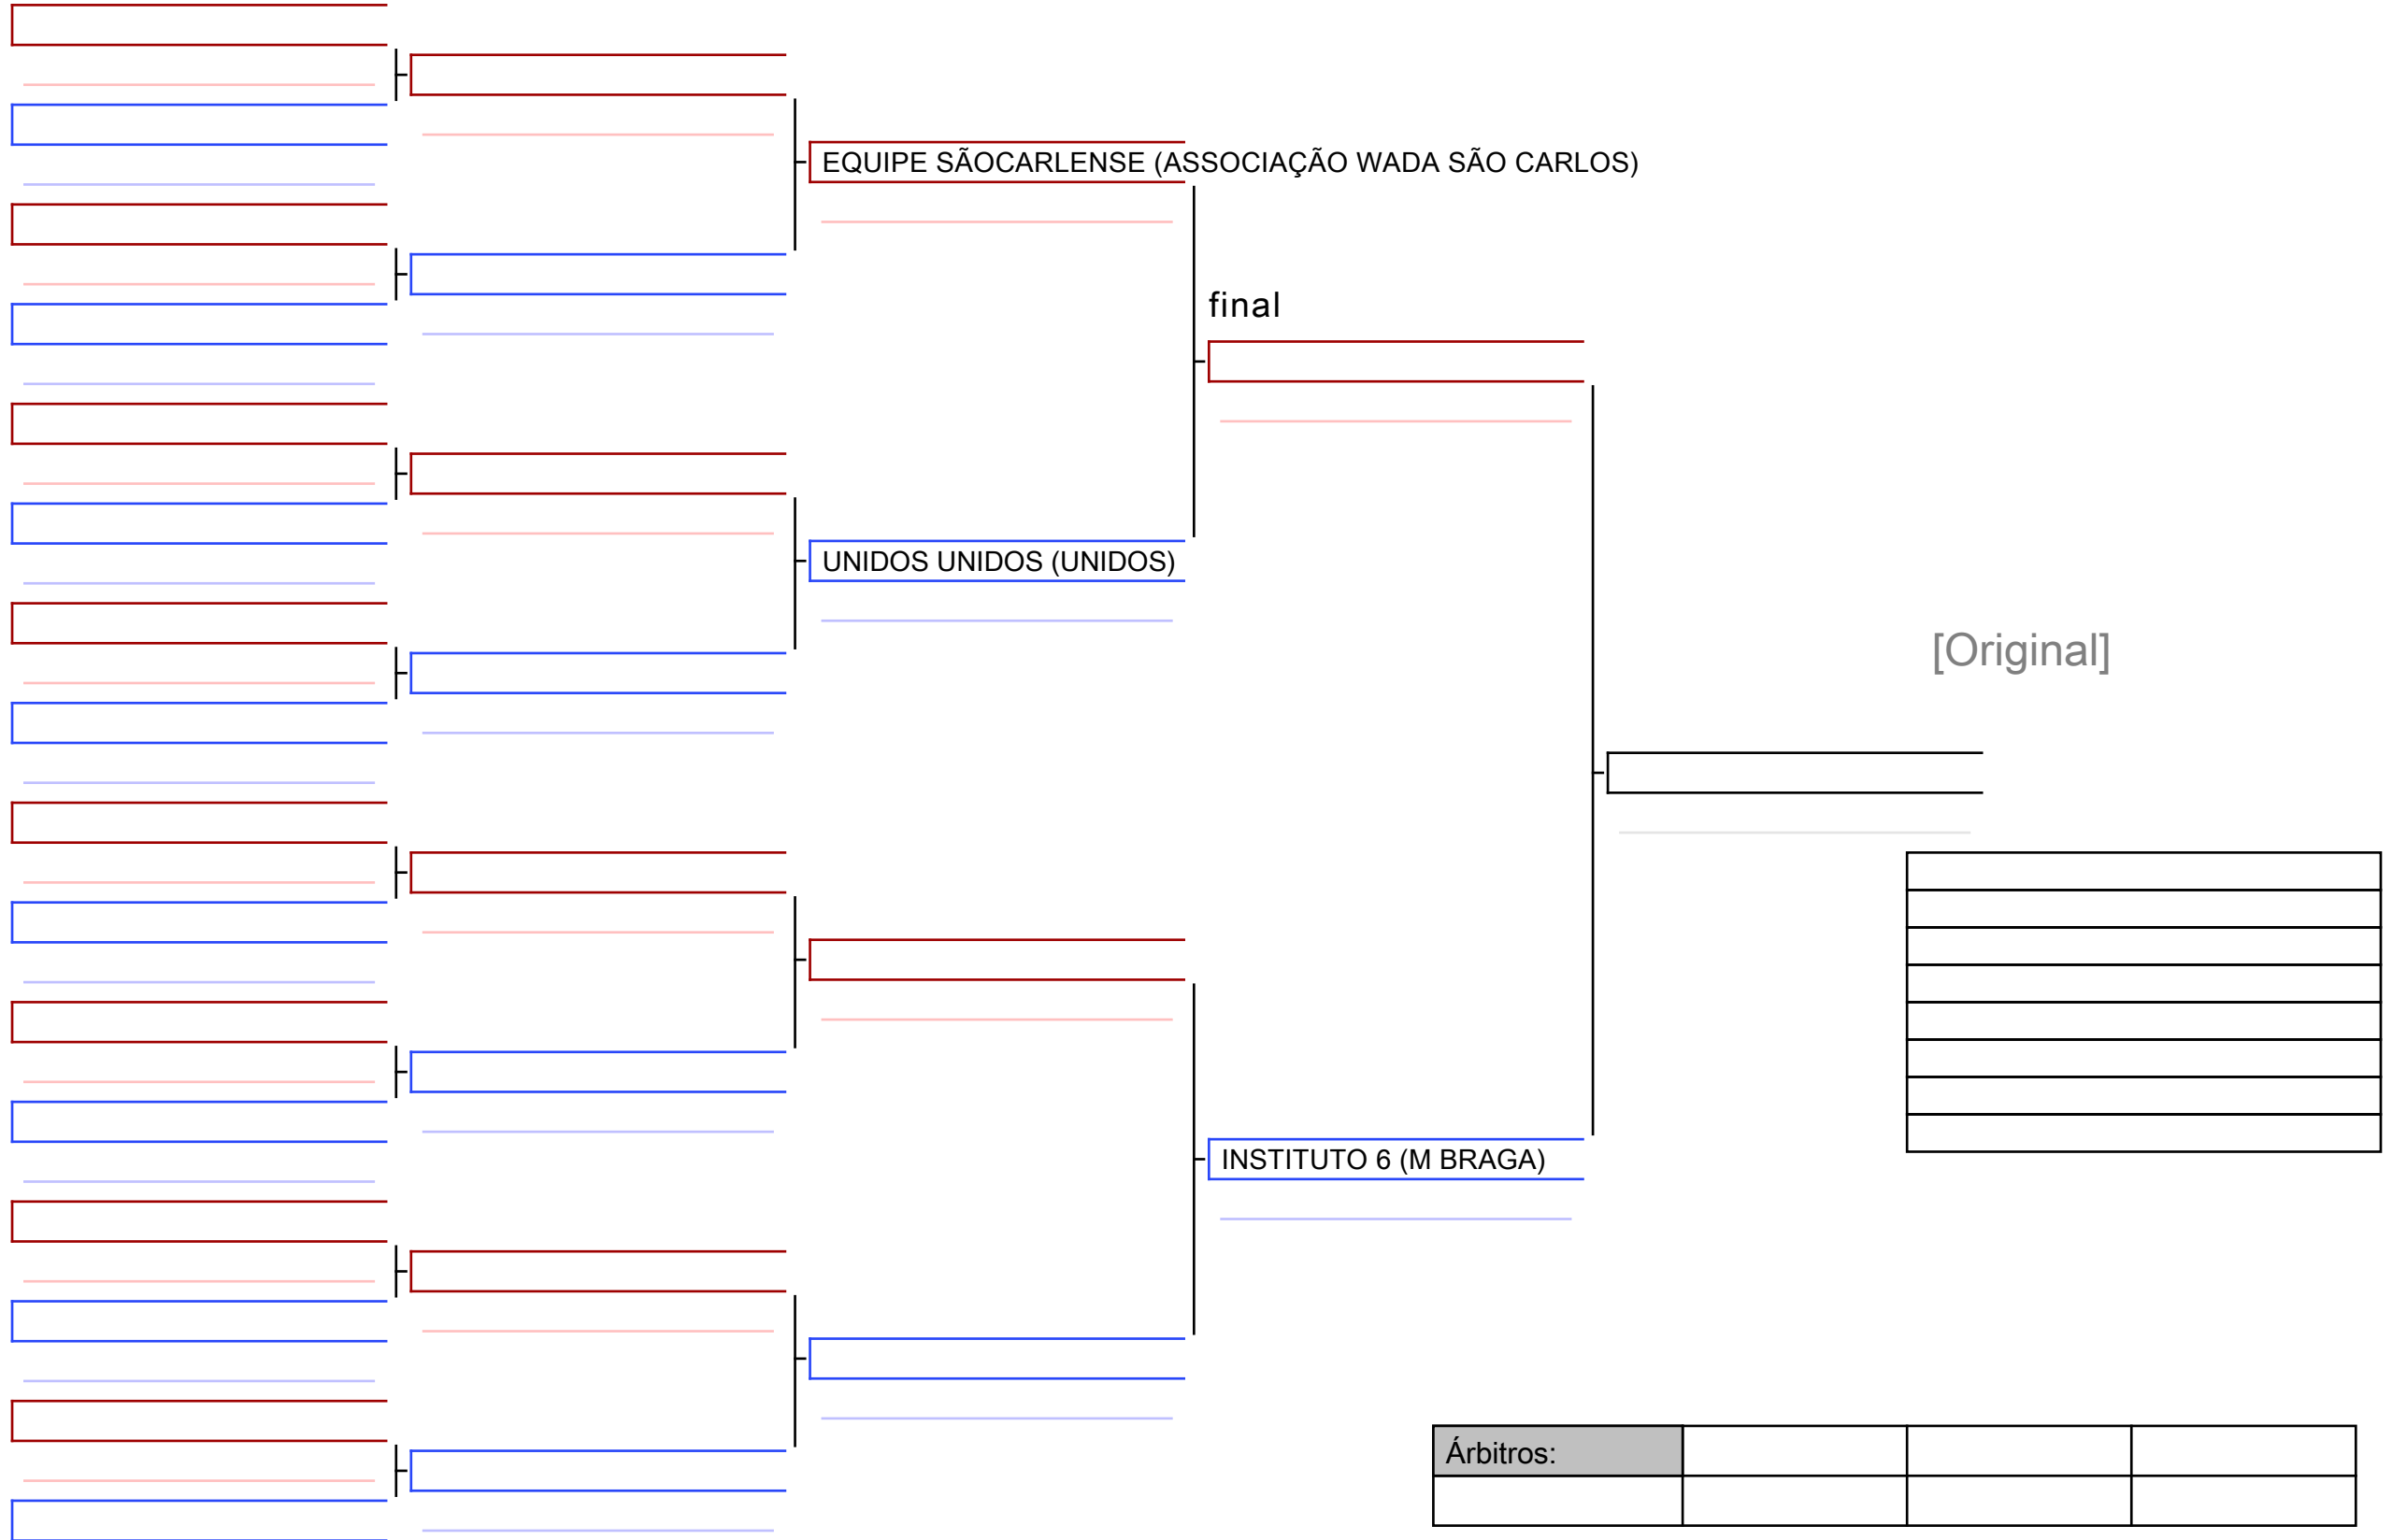

X COPA SÃO PAULO DE KARATE, BRA

Tatami  
1 15:00

Area  
1/1

CB KAN (CB)

UNIDOS UNIDOS (UNIDOS)

ABAPE ABAPE (ABAPE)

TEAM FIGUEIREDO (C.FIGUEIREDO)

DORTA DORTA (DORTA)

SAITO ACADEMY (SAITO ACADEMY)

INSTITUTO 2 (M BRAGA)

TIME 5 (T.PAULISTA)

UNIDOS UNIDOS (UNIDOS)

final

[Original]

Árbitros:			

FÊNIX FÊNIX (FÊNIX)