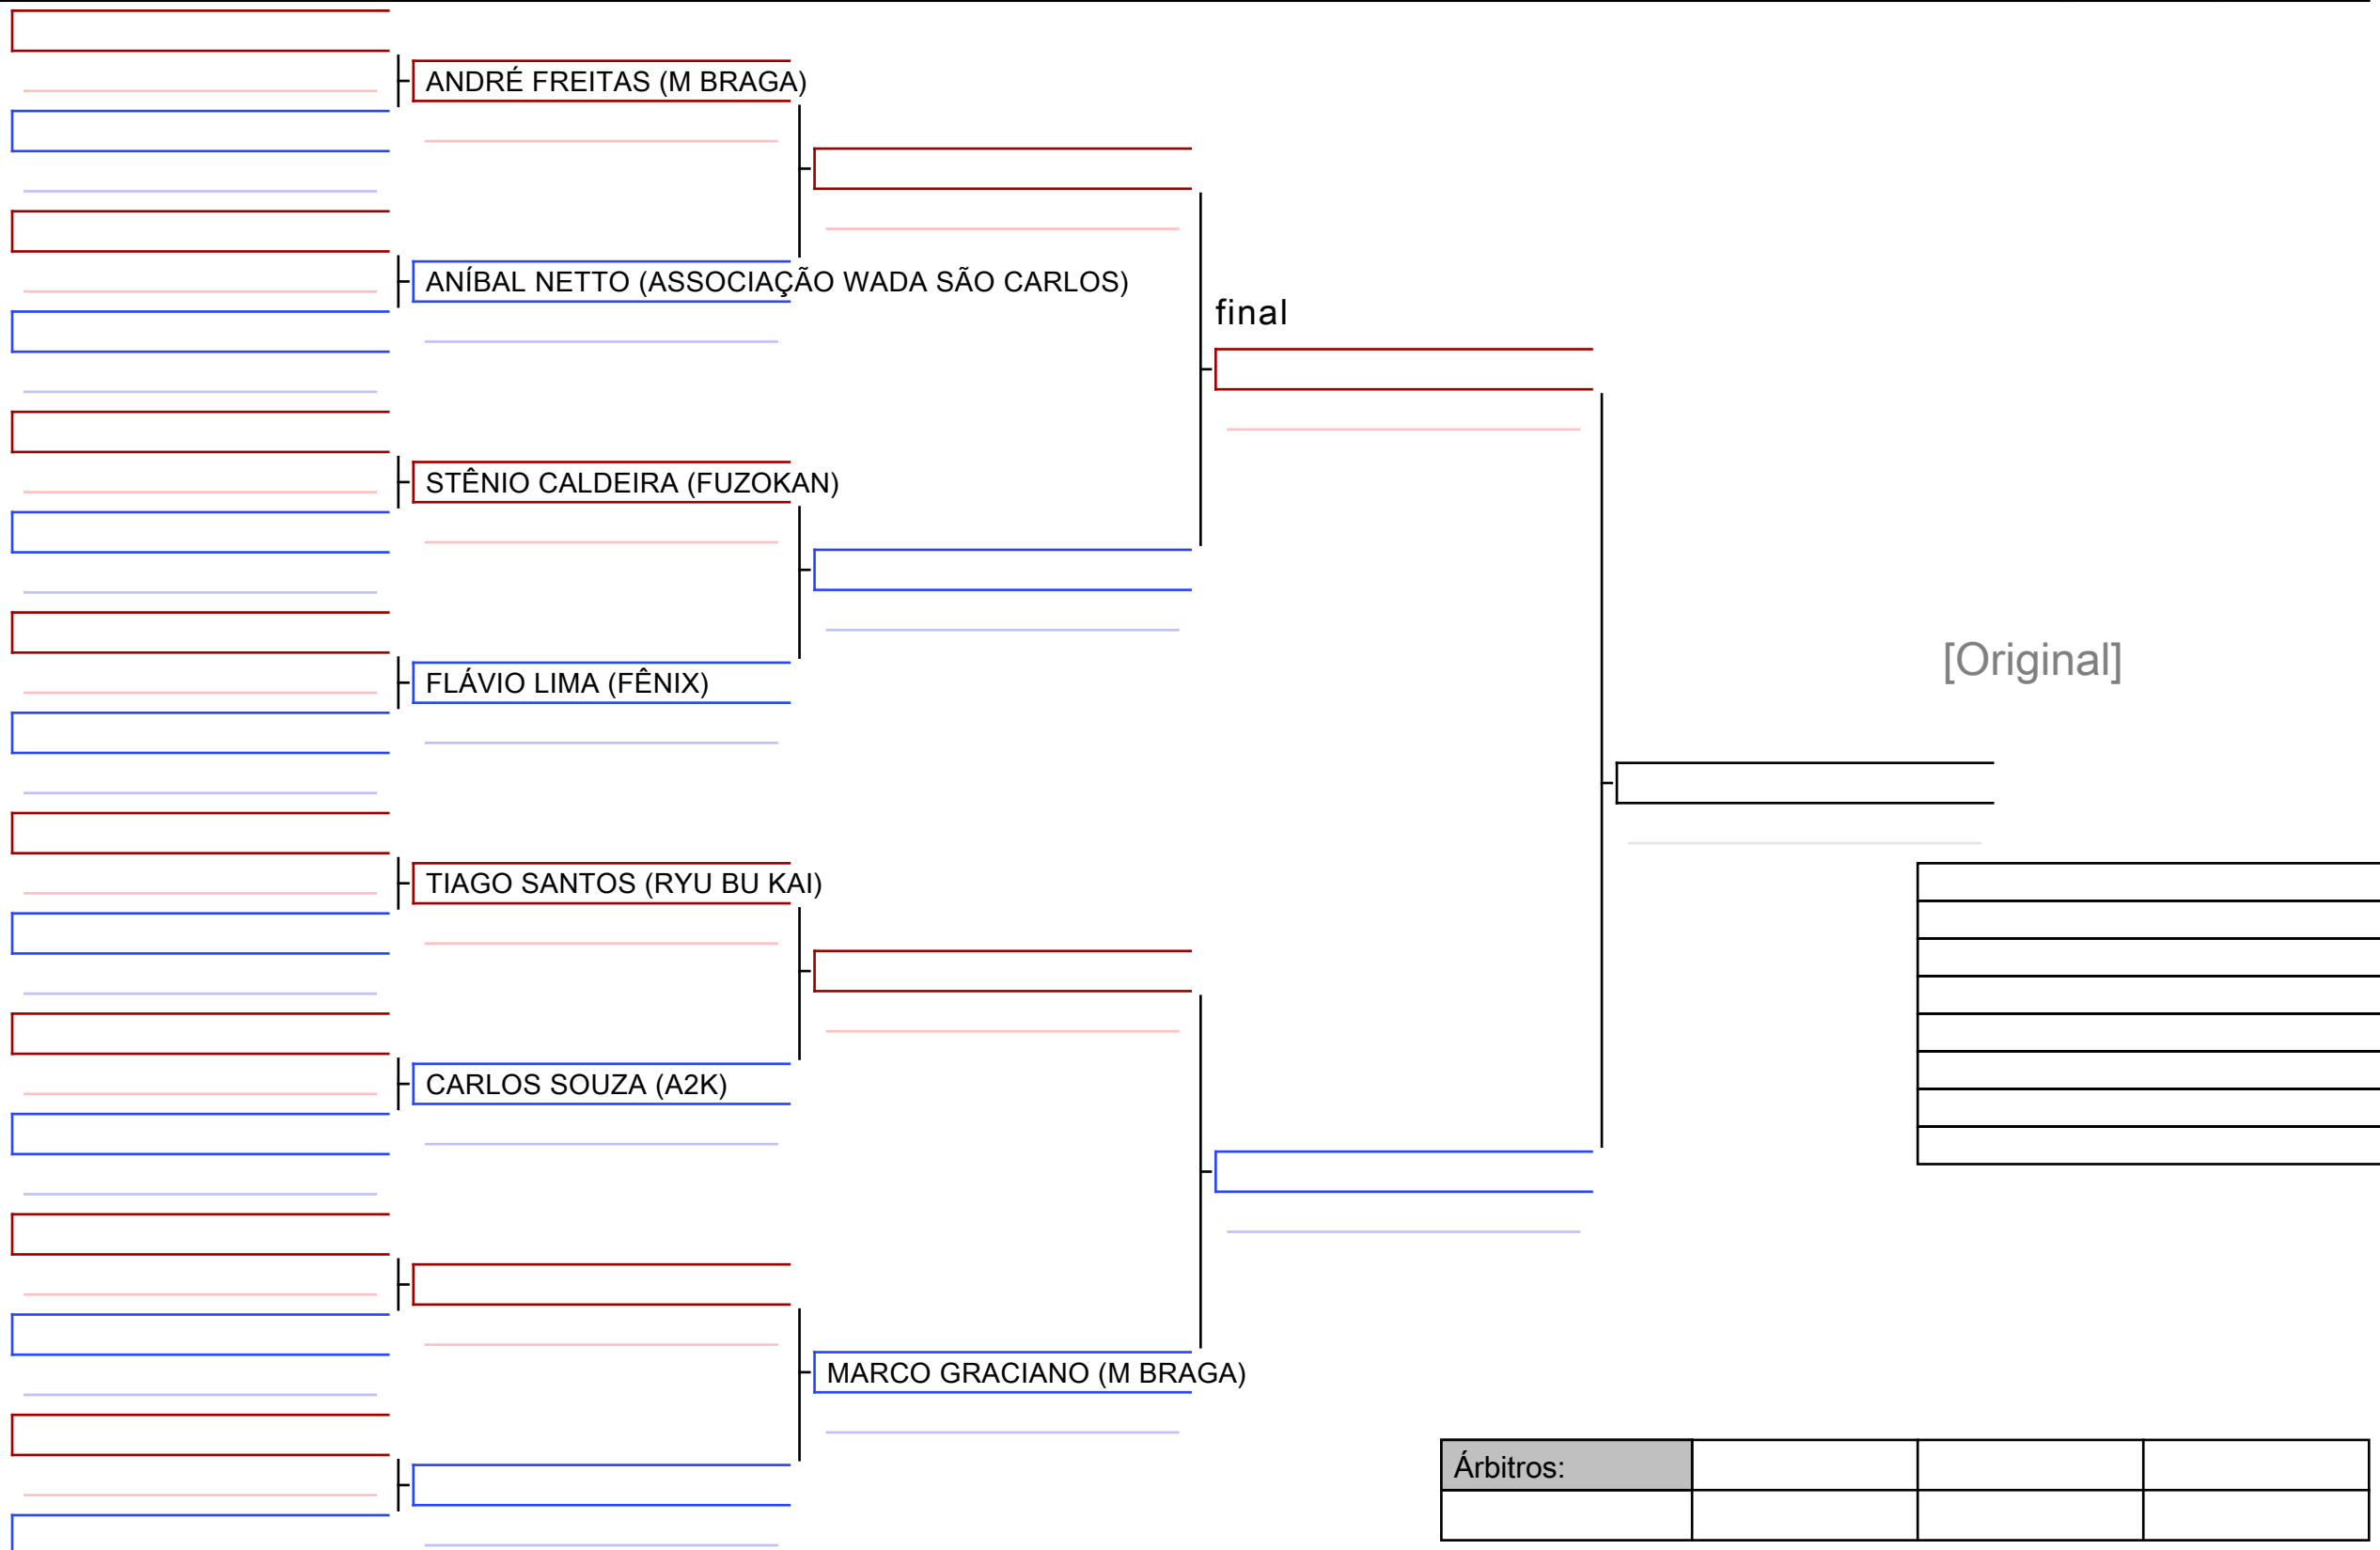

# 036 KATA Sênior Feminino (2º kyu e acima)

X COPA SÃO PAULO DE KARATE, BRA

Tatami  
2 09:30

Area  
2/2

037 KATA Master A Masculino (6º kyu à 3º kyu)

X COPA SÃO PAULO DE KARATE, BRA

Tatami  
7 13:00

Area  
1/1